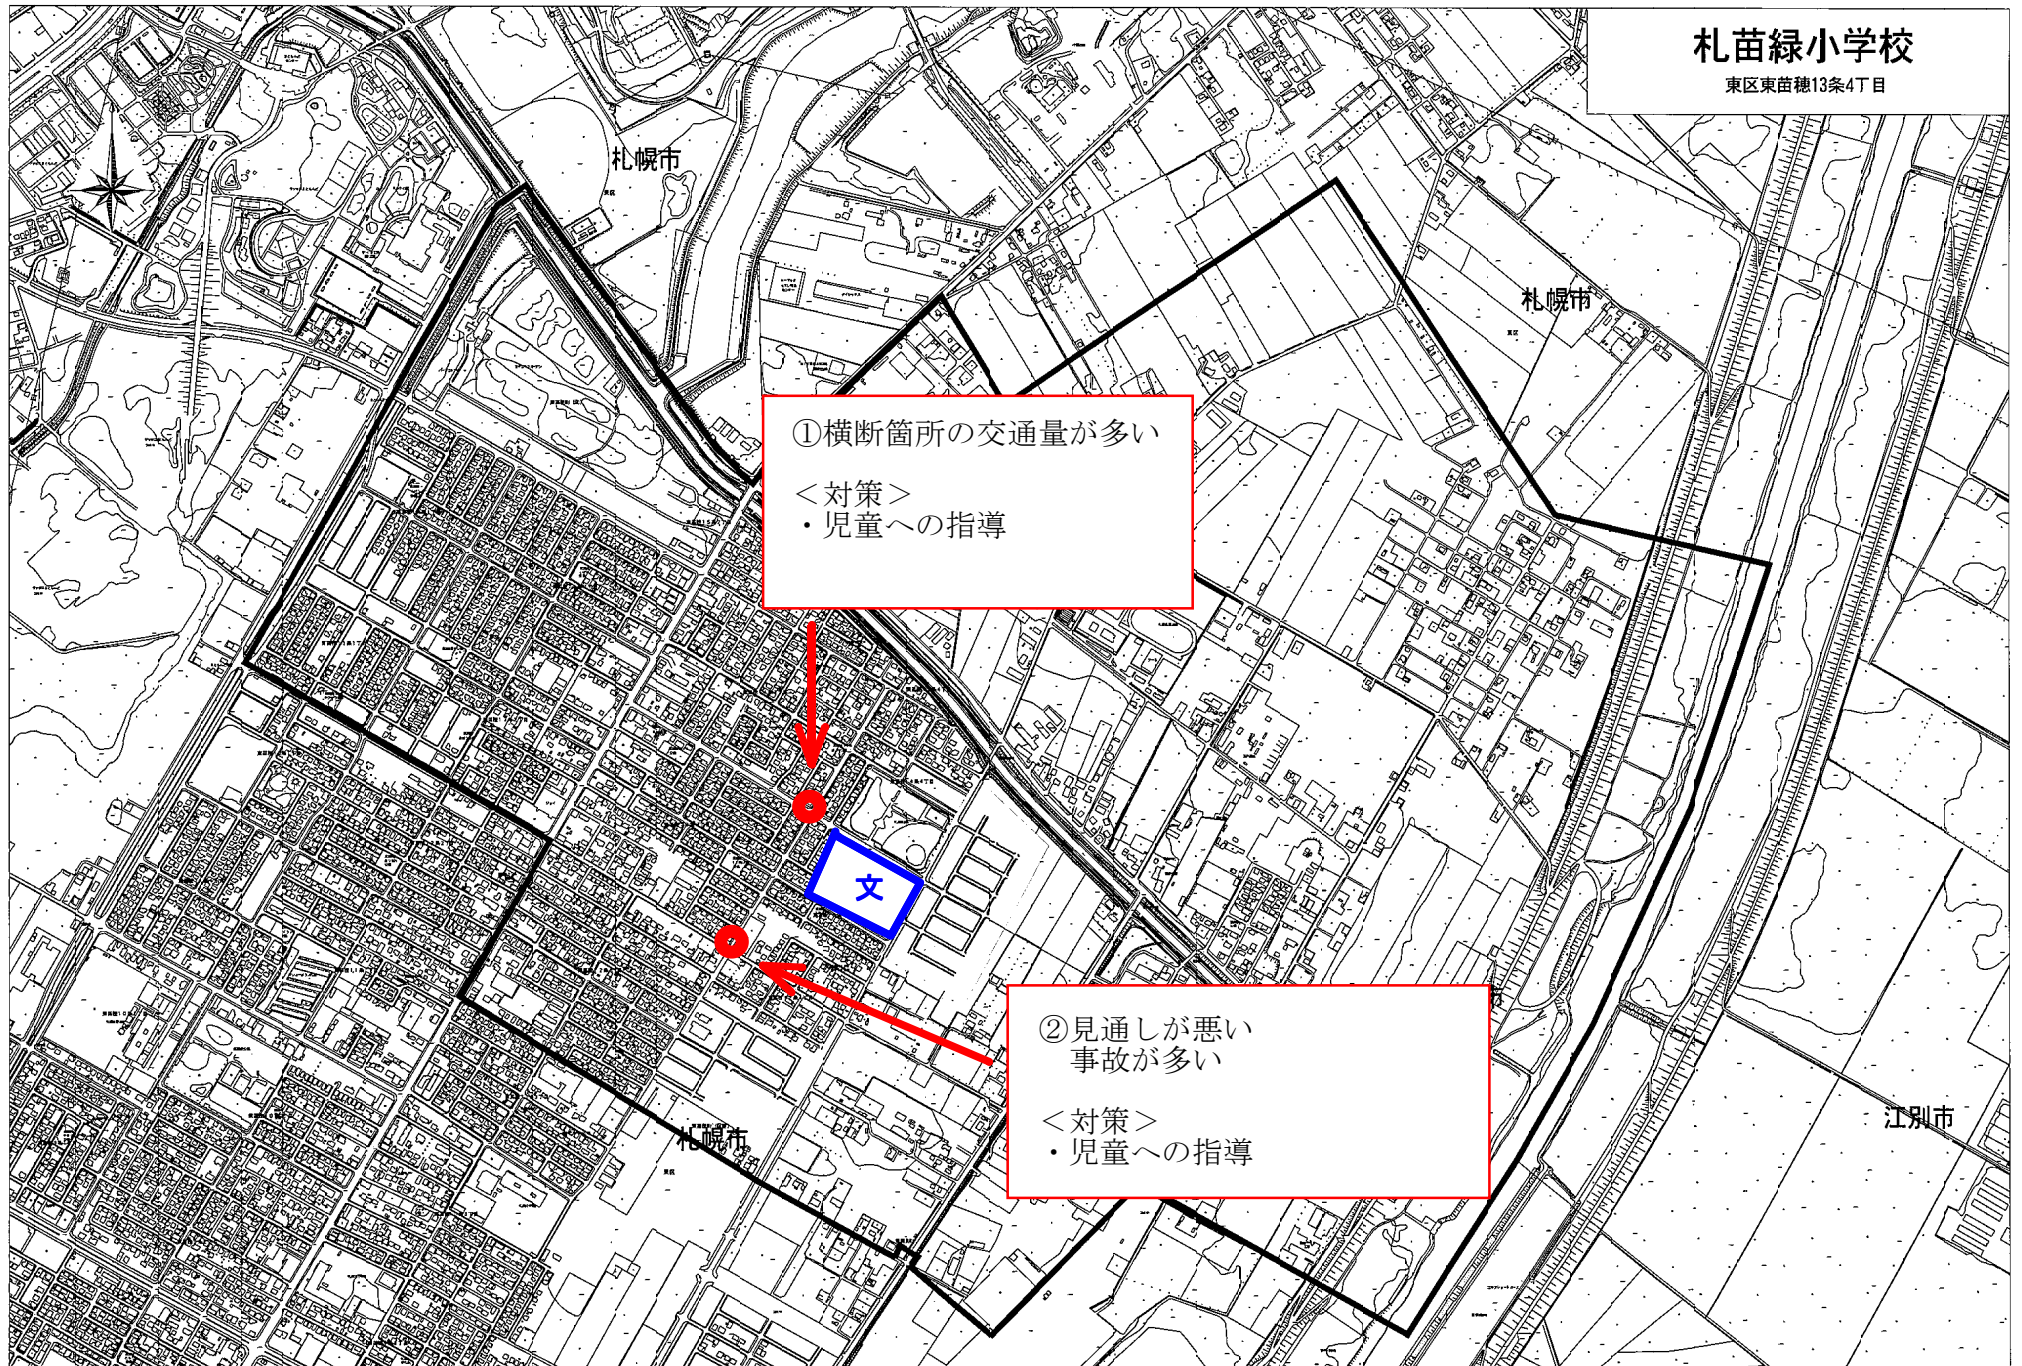

札苗緑小学校

東区東苗穂13条4丁目

①横断箇所の交通量が多い
<対策>
・児童への指導

②見通しが悪い
事故が多い
<対策>
・児童への指導

0 1:10000 500m