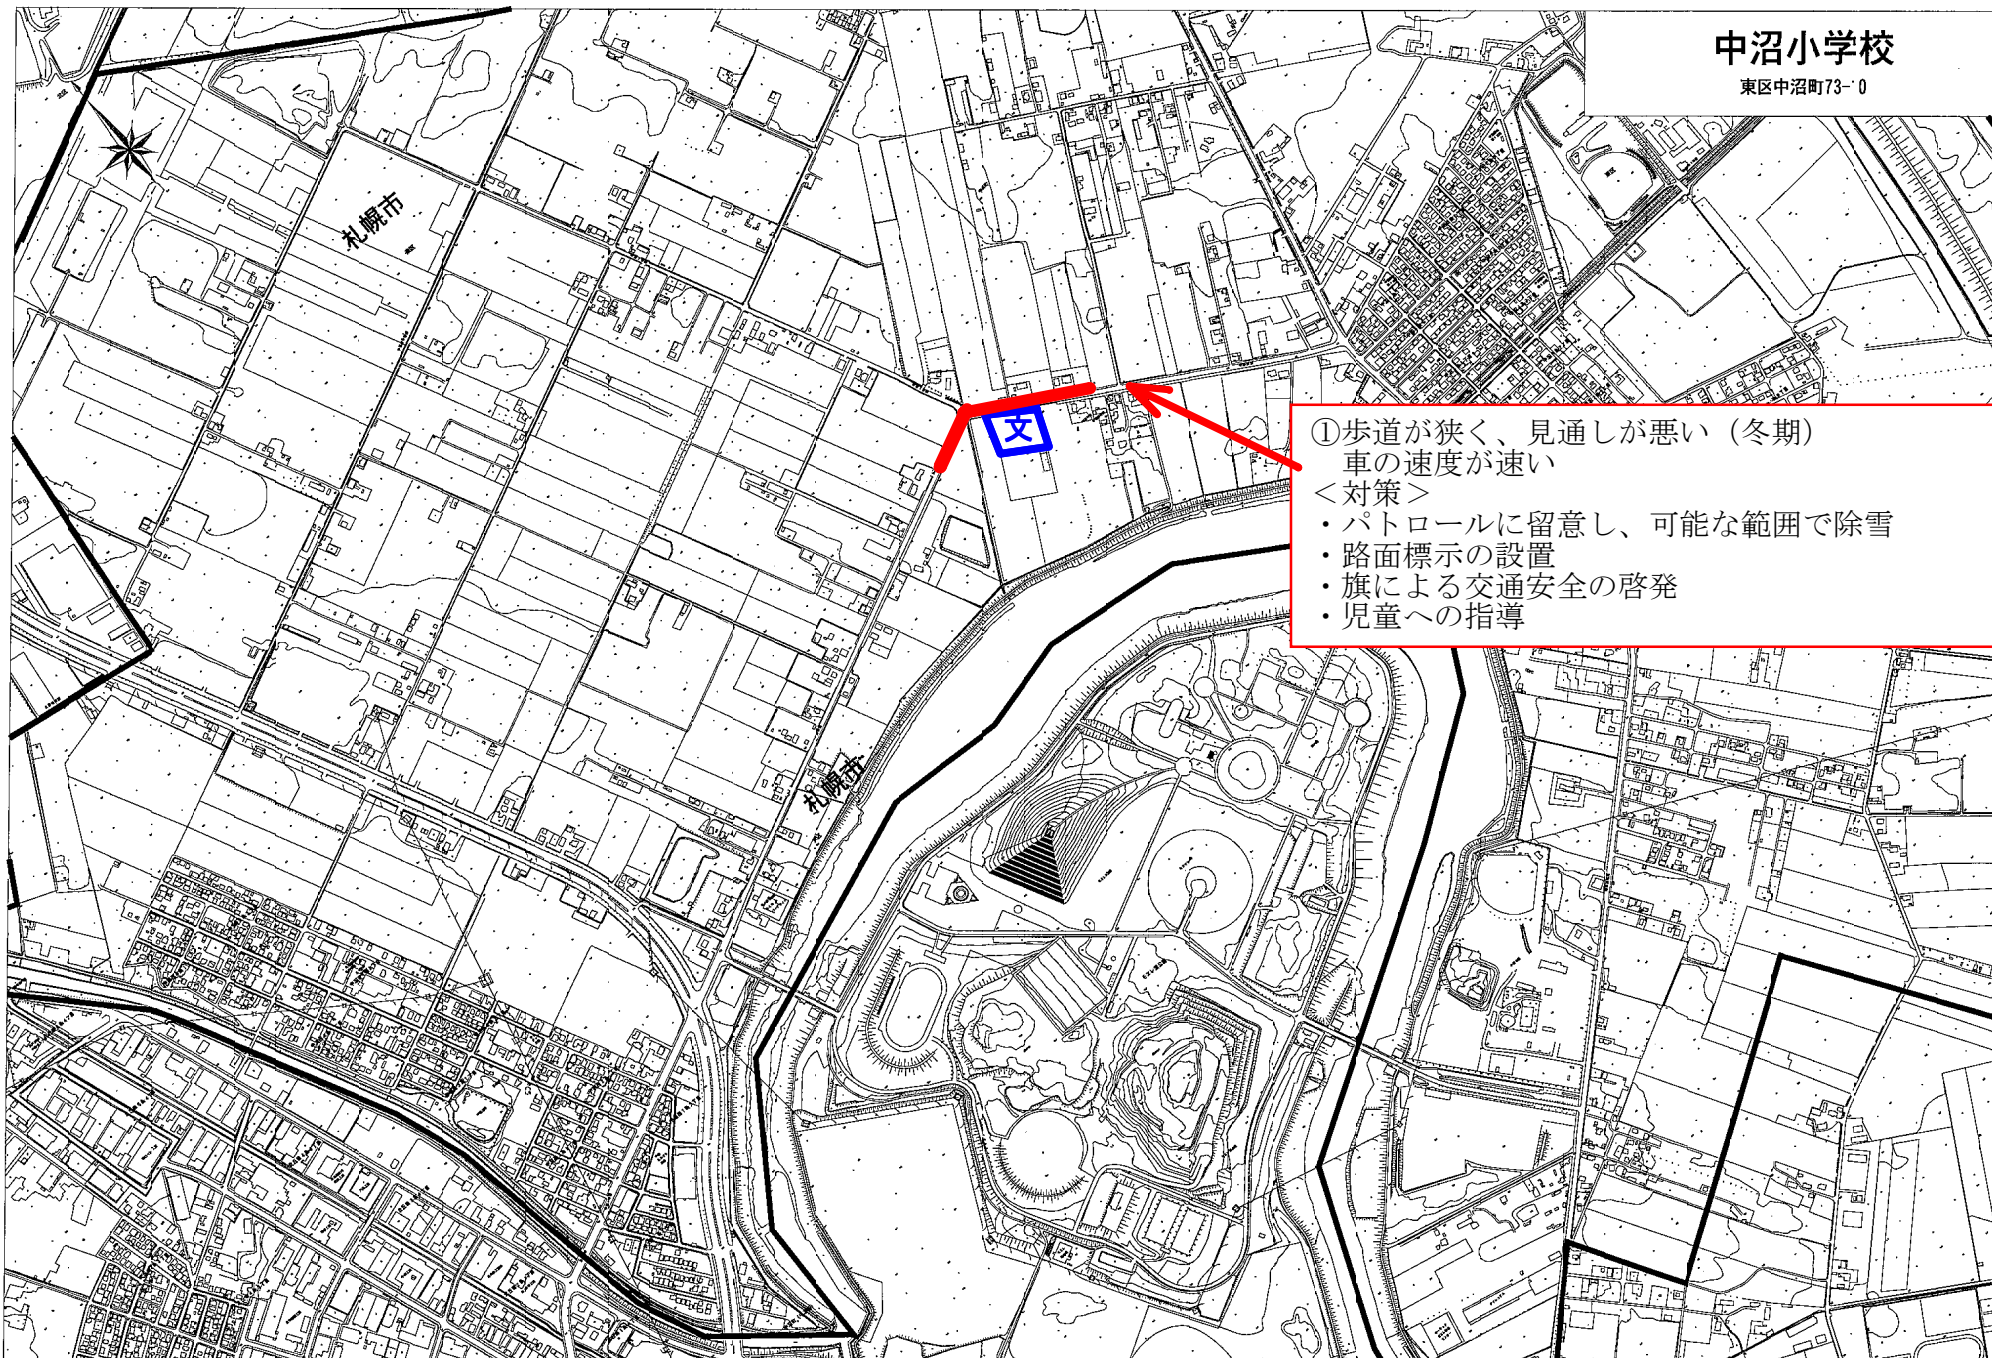

中沼小学校

東区中沼町73-0

①歩道が狭く、見通しが悪い（冬期）
車の速度が速い

<対策>

- ・パトロールに留意し、可能な範囲で除雪
- ・路面標示の設置
- ・旗による交通安全の啓発
- ・児童への指導

0 1 : 10000 500m