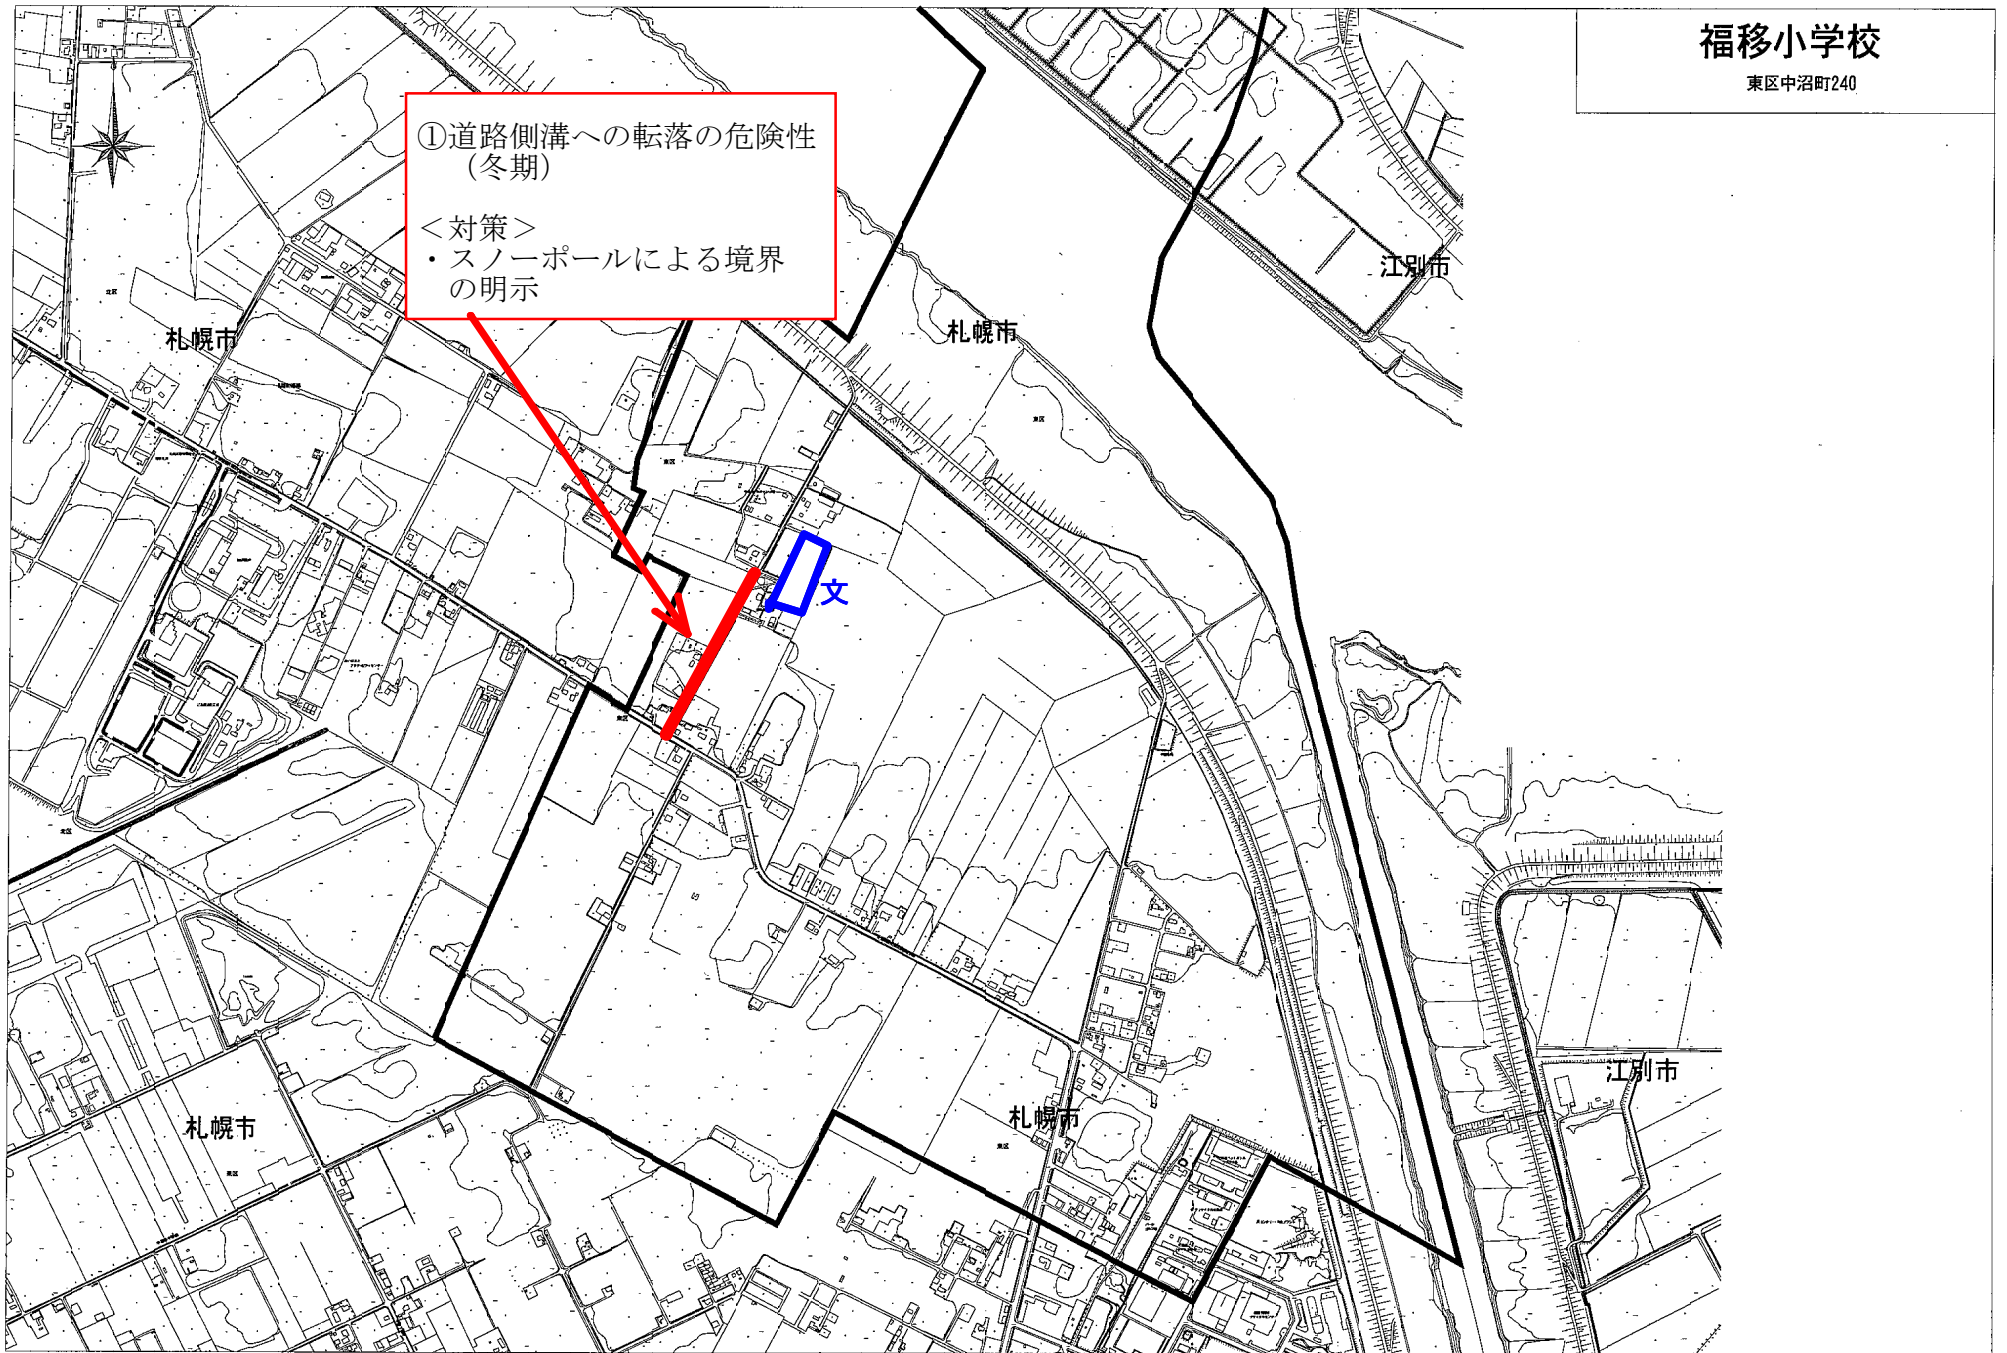

福移小学校

東区中沼町240

①道路側溝への転落の危険性
(冬期)

<対策>

- ・スノーポールによる境界の明示

0 1 : 10000 500m