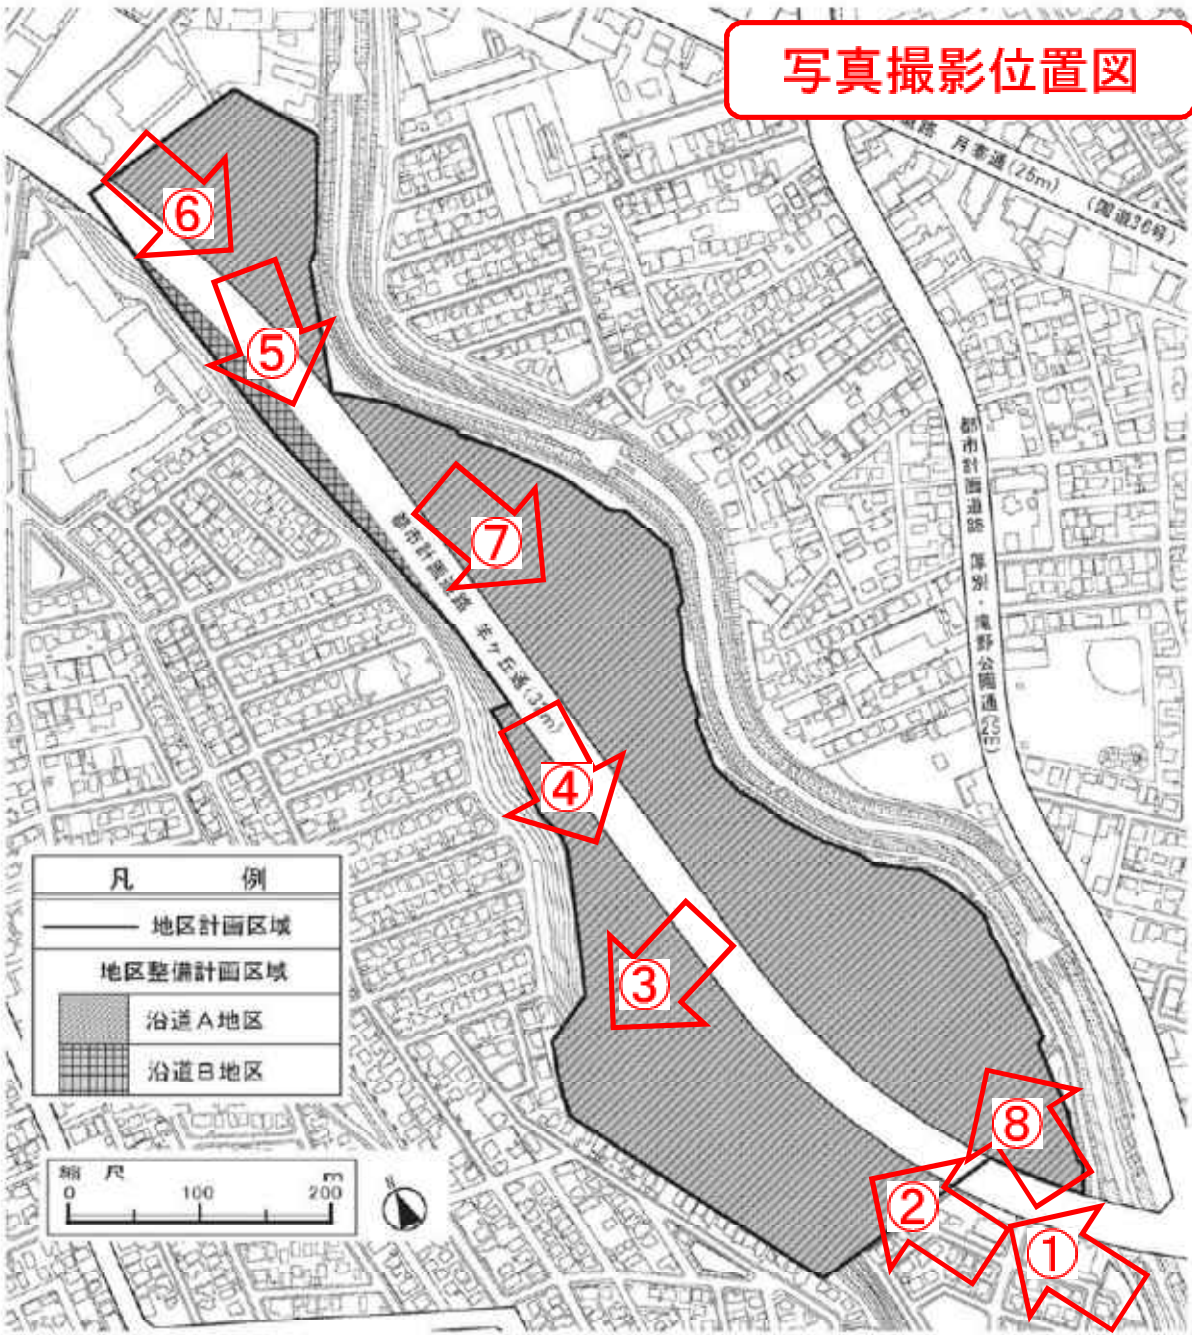

札幌圏都市計画 清田・真栄地区 地区計画

位置図

写真撮影位置図

①

②

③

④

⑤

⑥

7

8