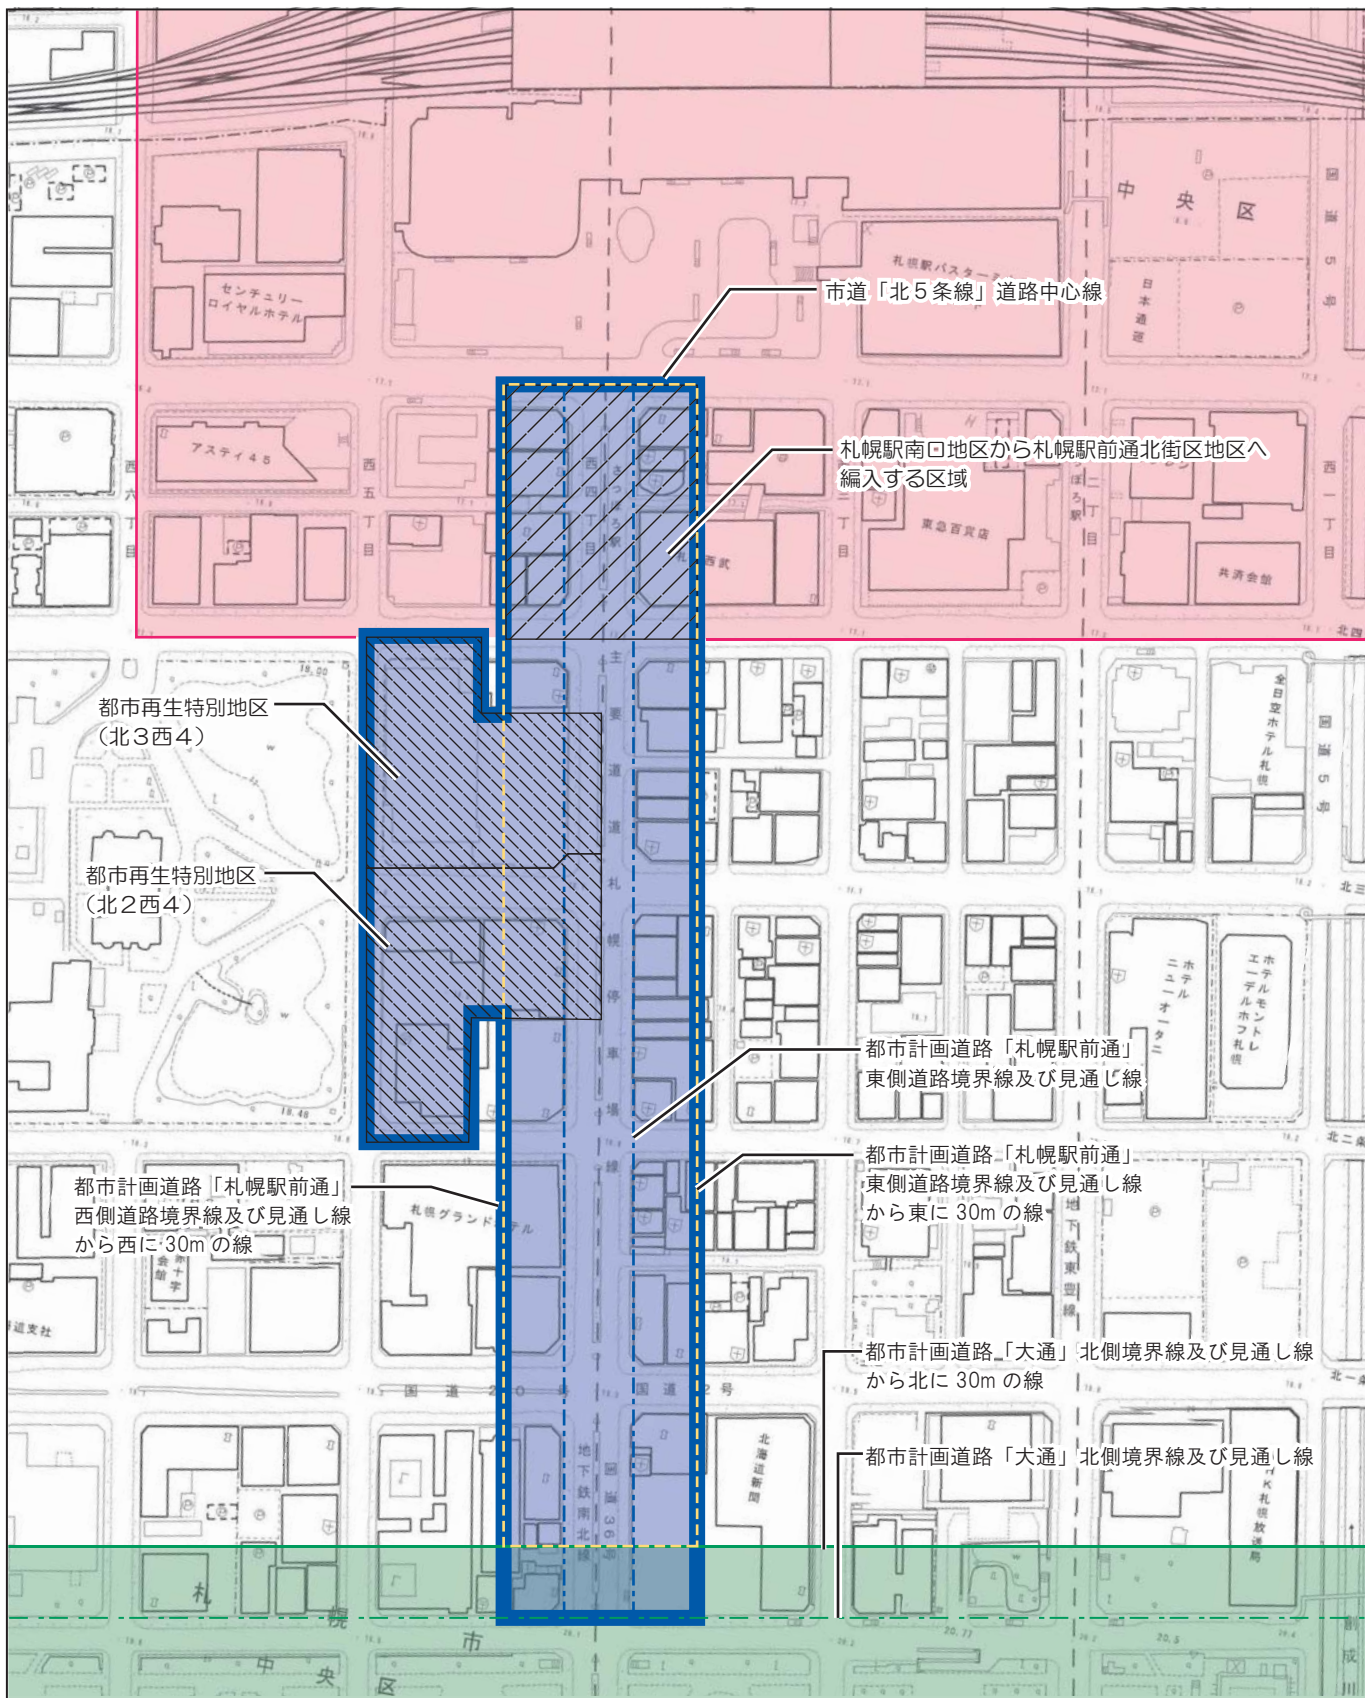

札幌駅前通北街区地区  
景観保全型広告整備地区 区域図

- 札幌駅前通北街区地区 (景観保全型広告整備地区)
- 札幌駅前通北街区地区 (景観計画重点区域)
- 大通地区 (景観計画重点区域)
- 札幌駅南口地区 (景観保全型広告整備地区・景観計画重点区域)