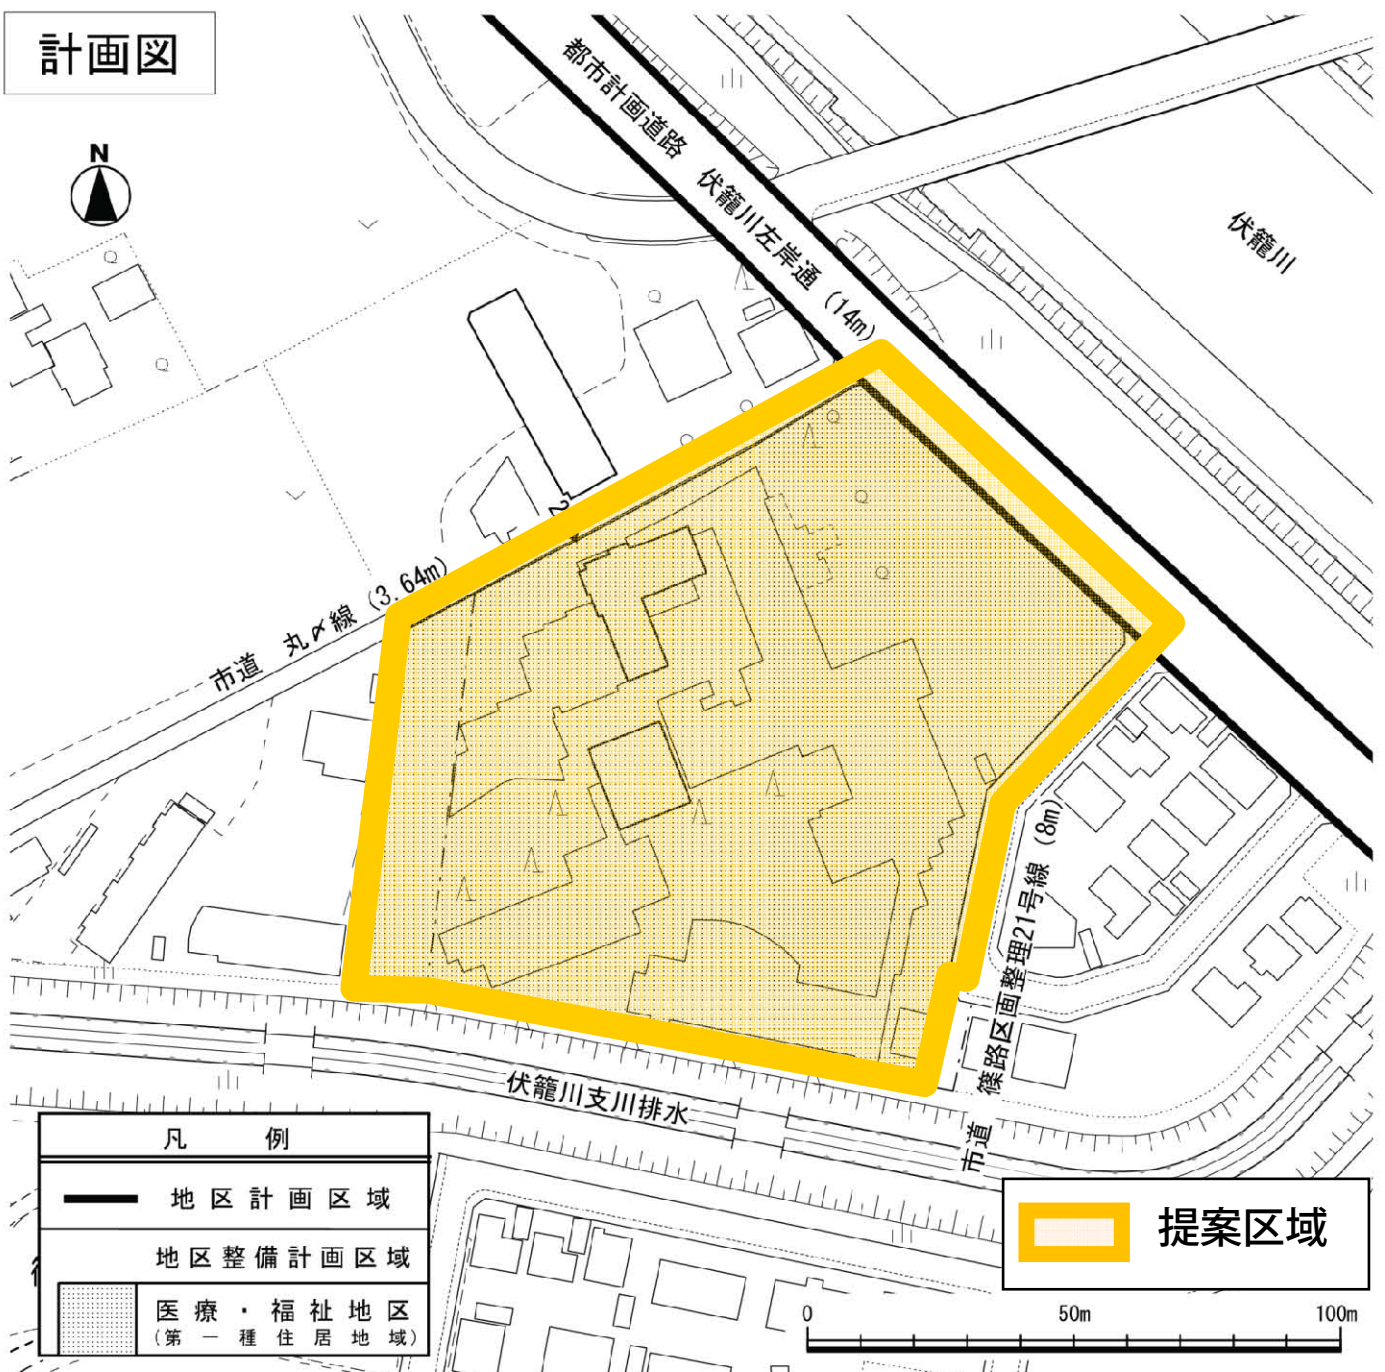

札幌圏都市計画 篠路9条6丁目地区 地区計画

位置図

計画図

凡 例

- 地区計画区域
- 地区整備計画区域
- 医療・福祉地区
(第一種住居地域)

提案区域