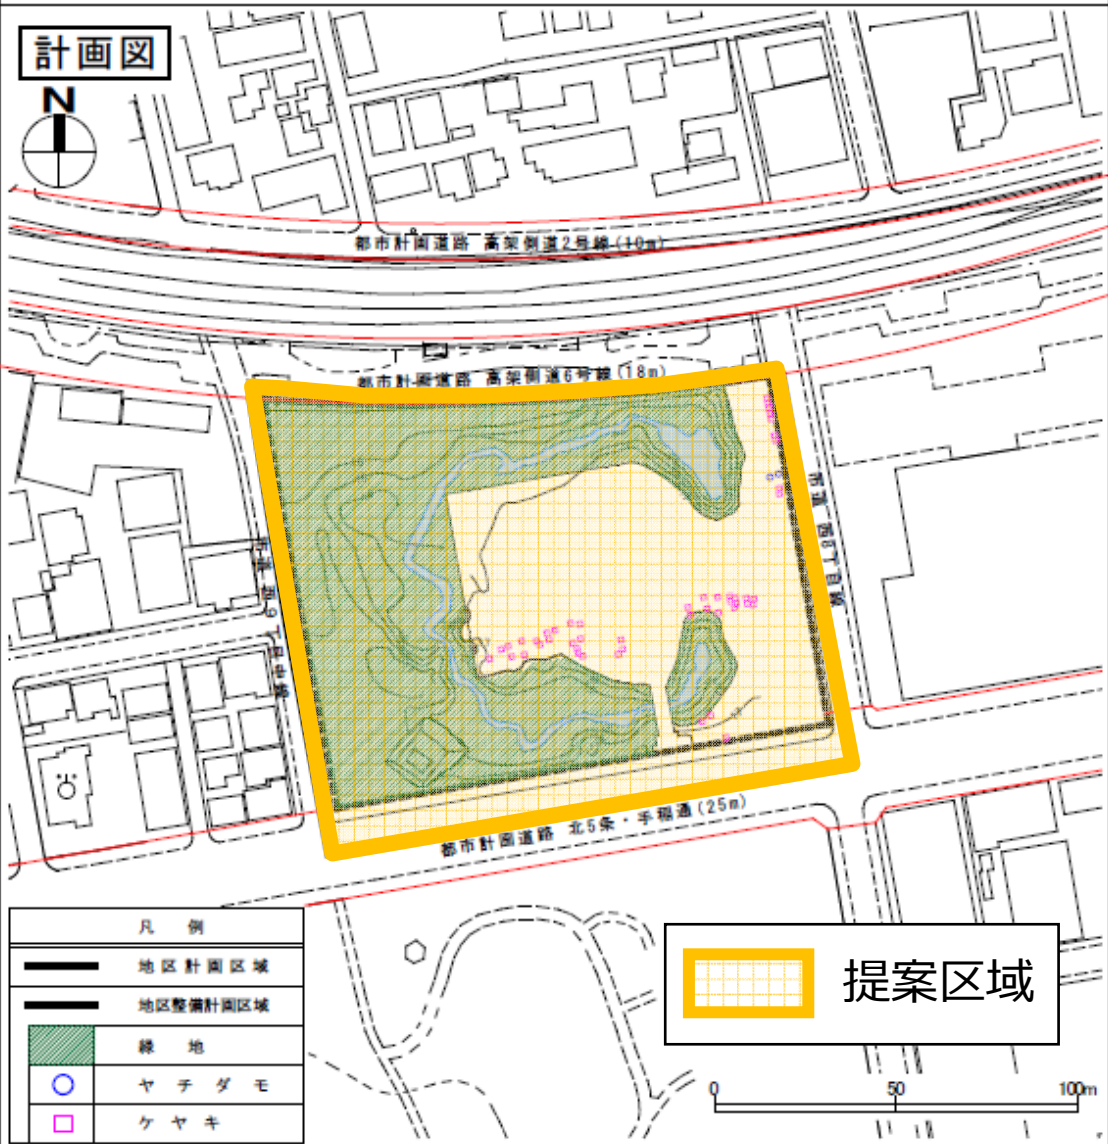

札幌圏都市計画 北5条西8丁目地区 地区計画

位置図

計画図

凡例	
	地区計画区域
	地区整備計画区域
	緑地
	ヤチダモ
	ケヤキ

提案区域