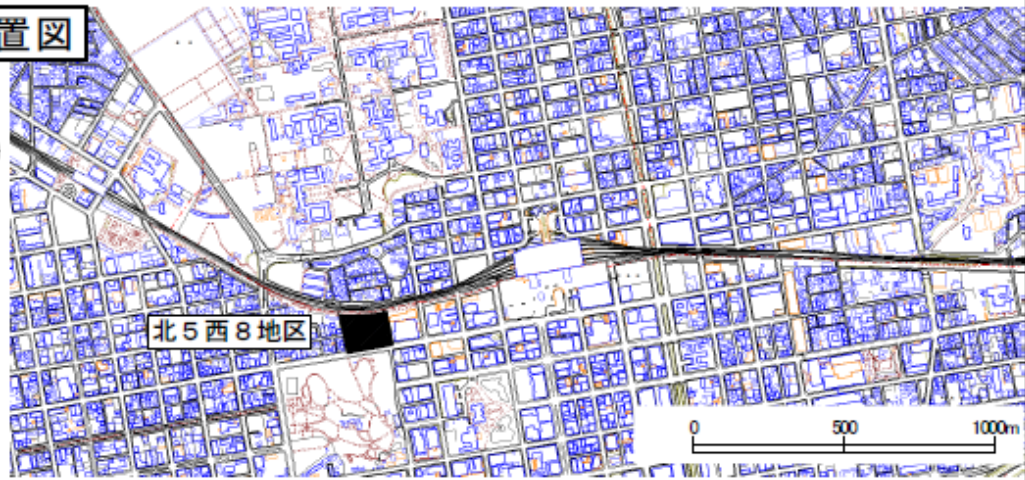

札幌圏都市計画 北5条西8丁目地区 地区計画

位置図

計画図

凡例	
	地区計画区域
	地区整備計画区域
	緑地
	ヤチダモ
	ケヤキ

提案区域