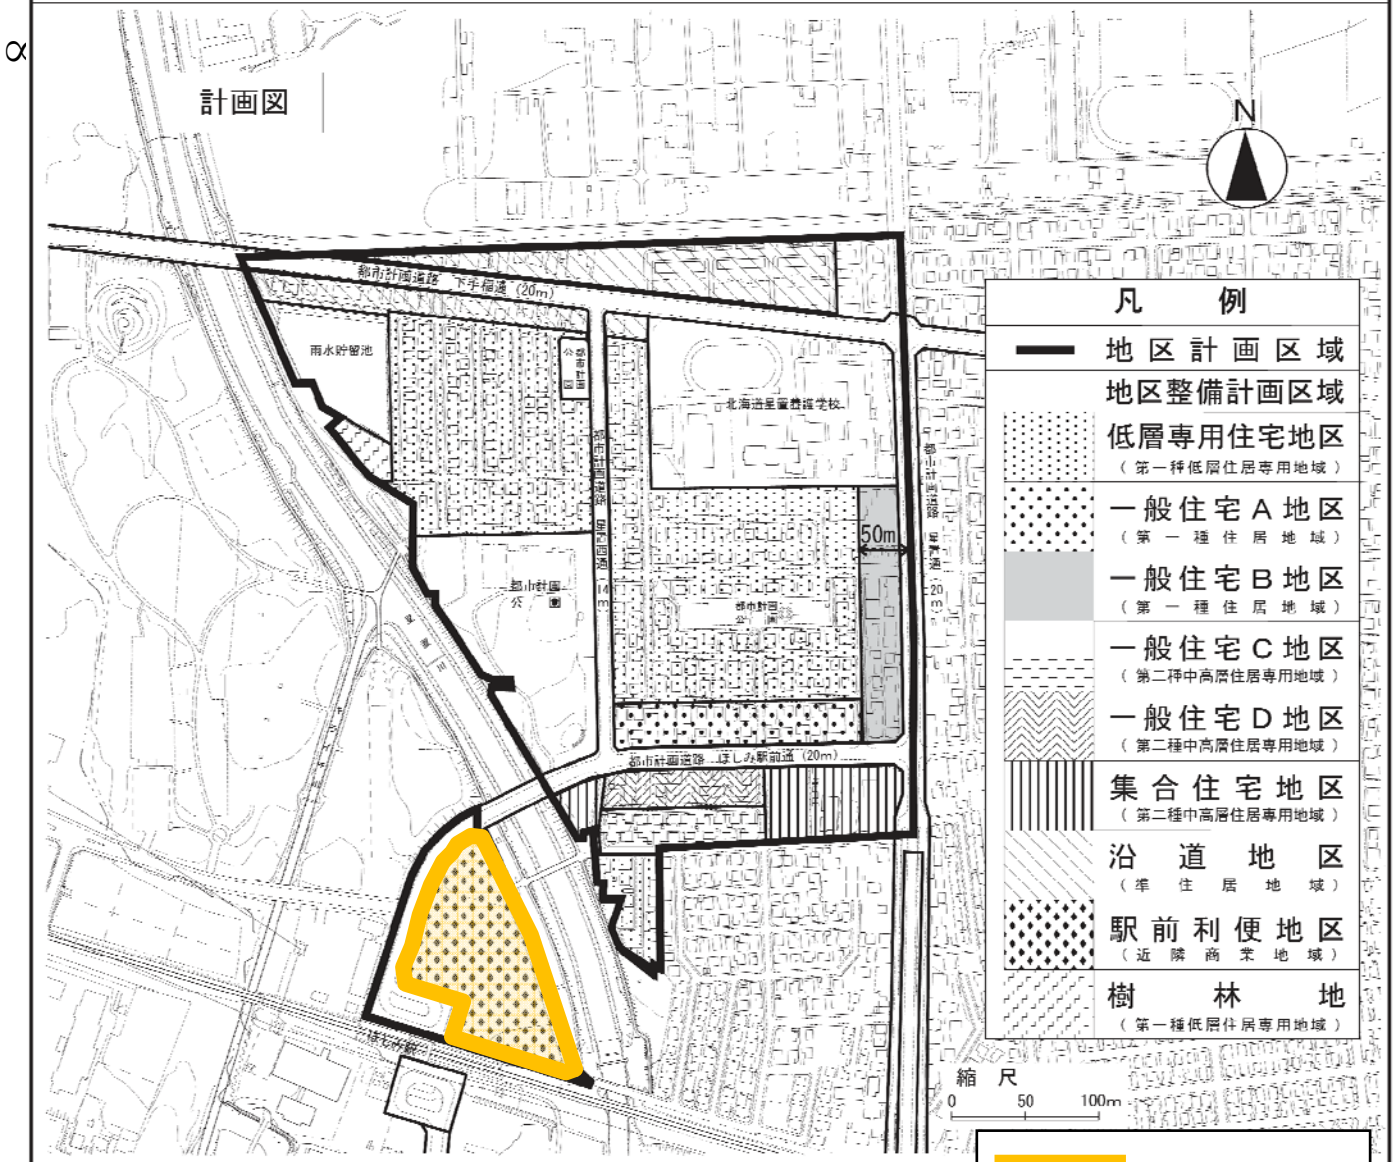

札幌圏都市計画 星置通西第二地区 地区計画

 提案区域