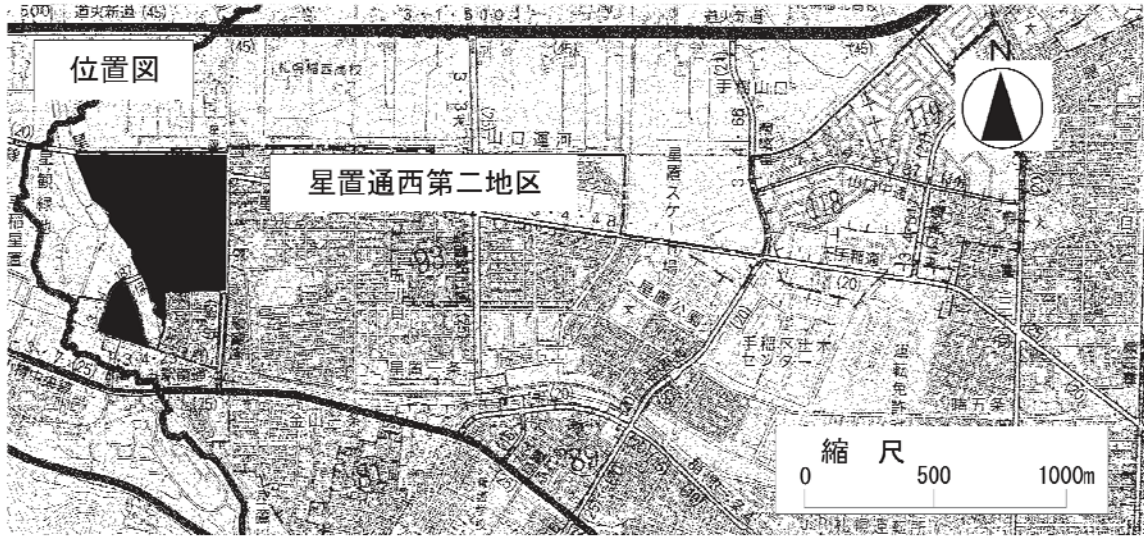

札幌圏都市計画 星置通西第二地区 地区計画

 提案区域