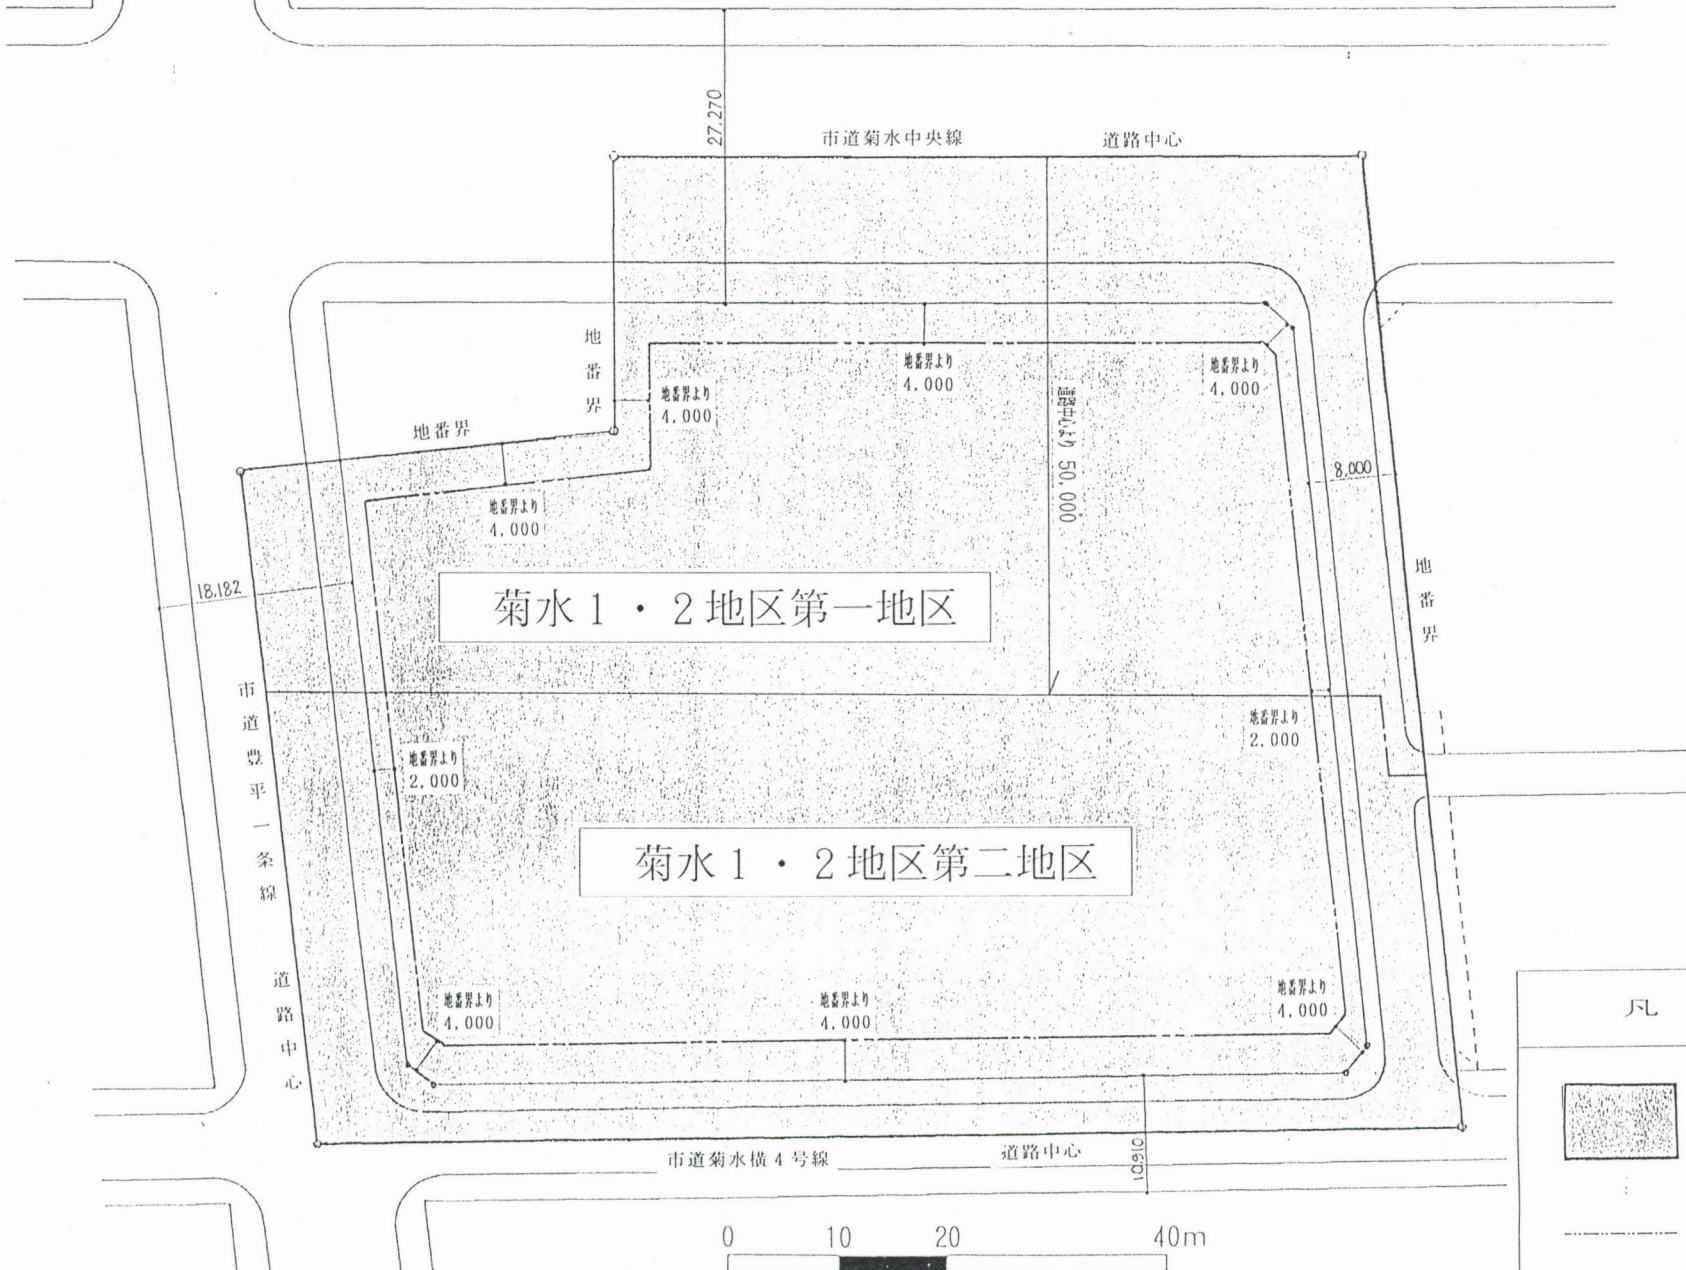

札幌圏都市計画高度利用地区 変更計画図

凡	例
	高度利用地区
	壁面の位置の制限