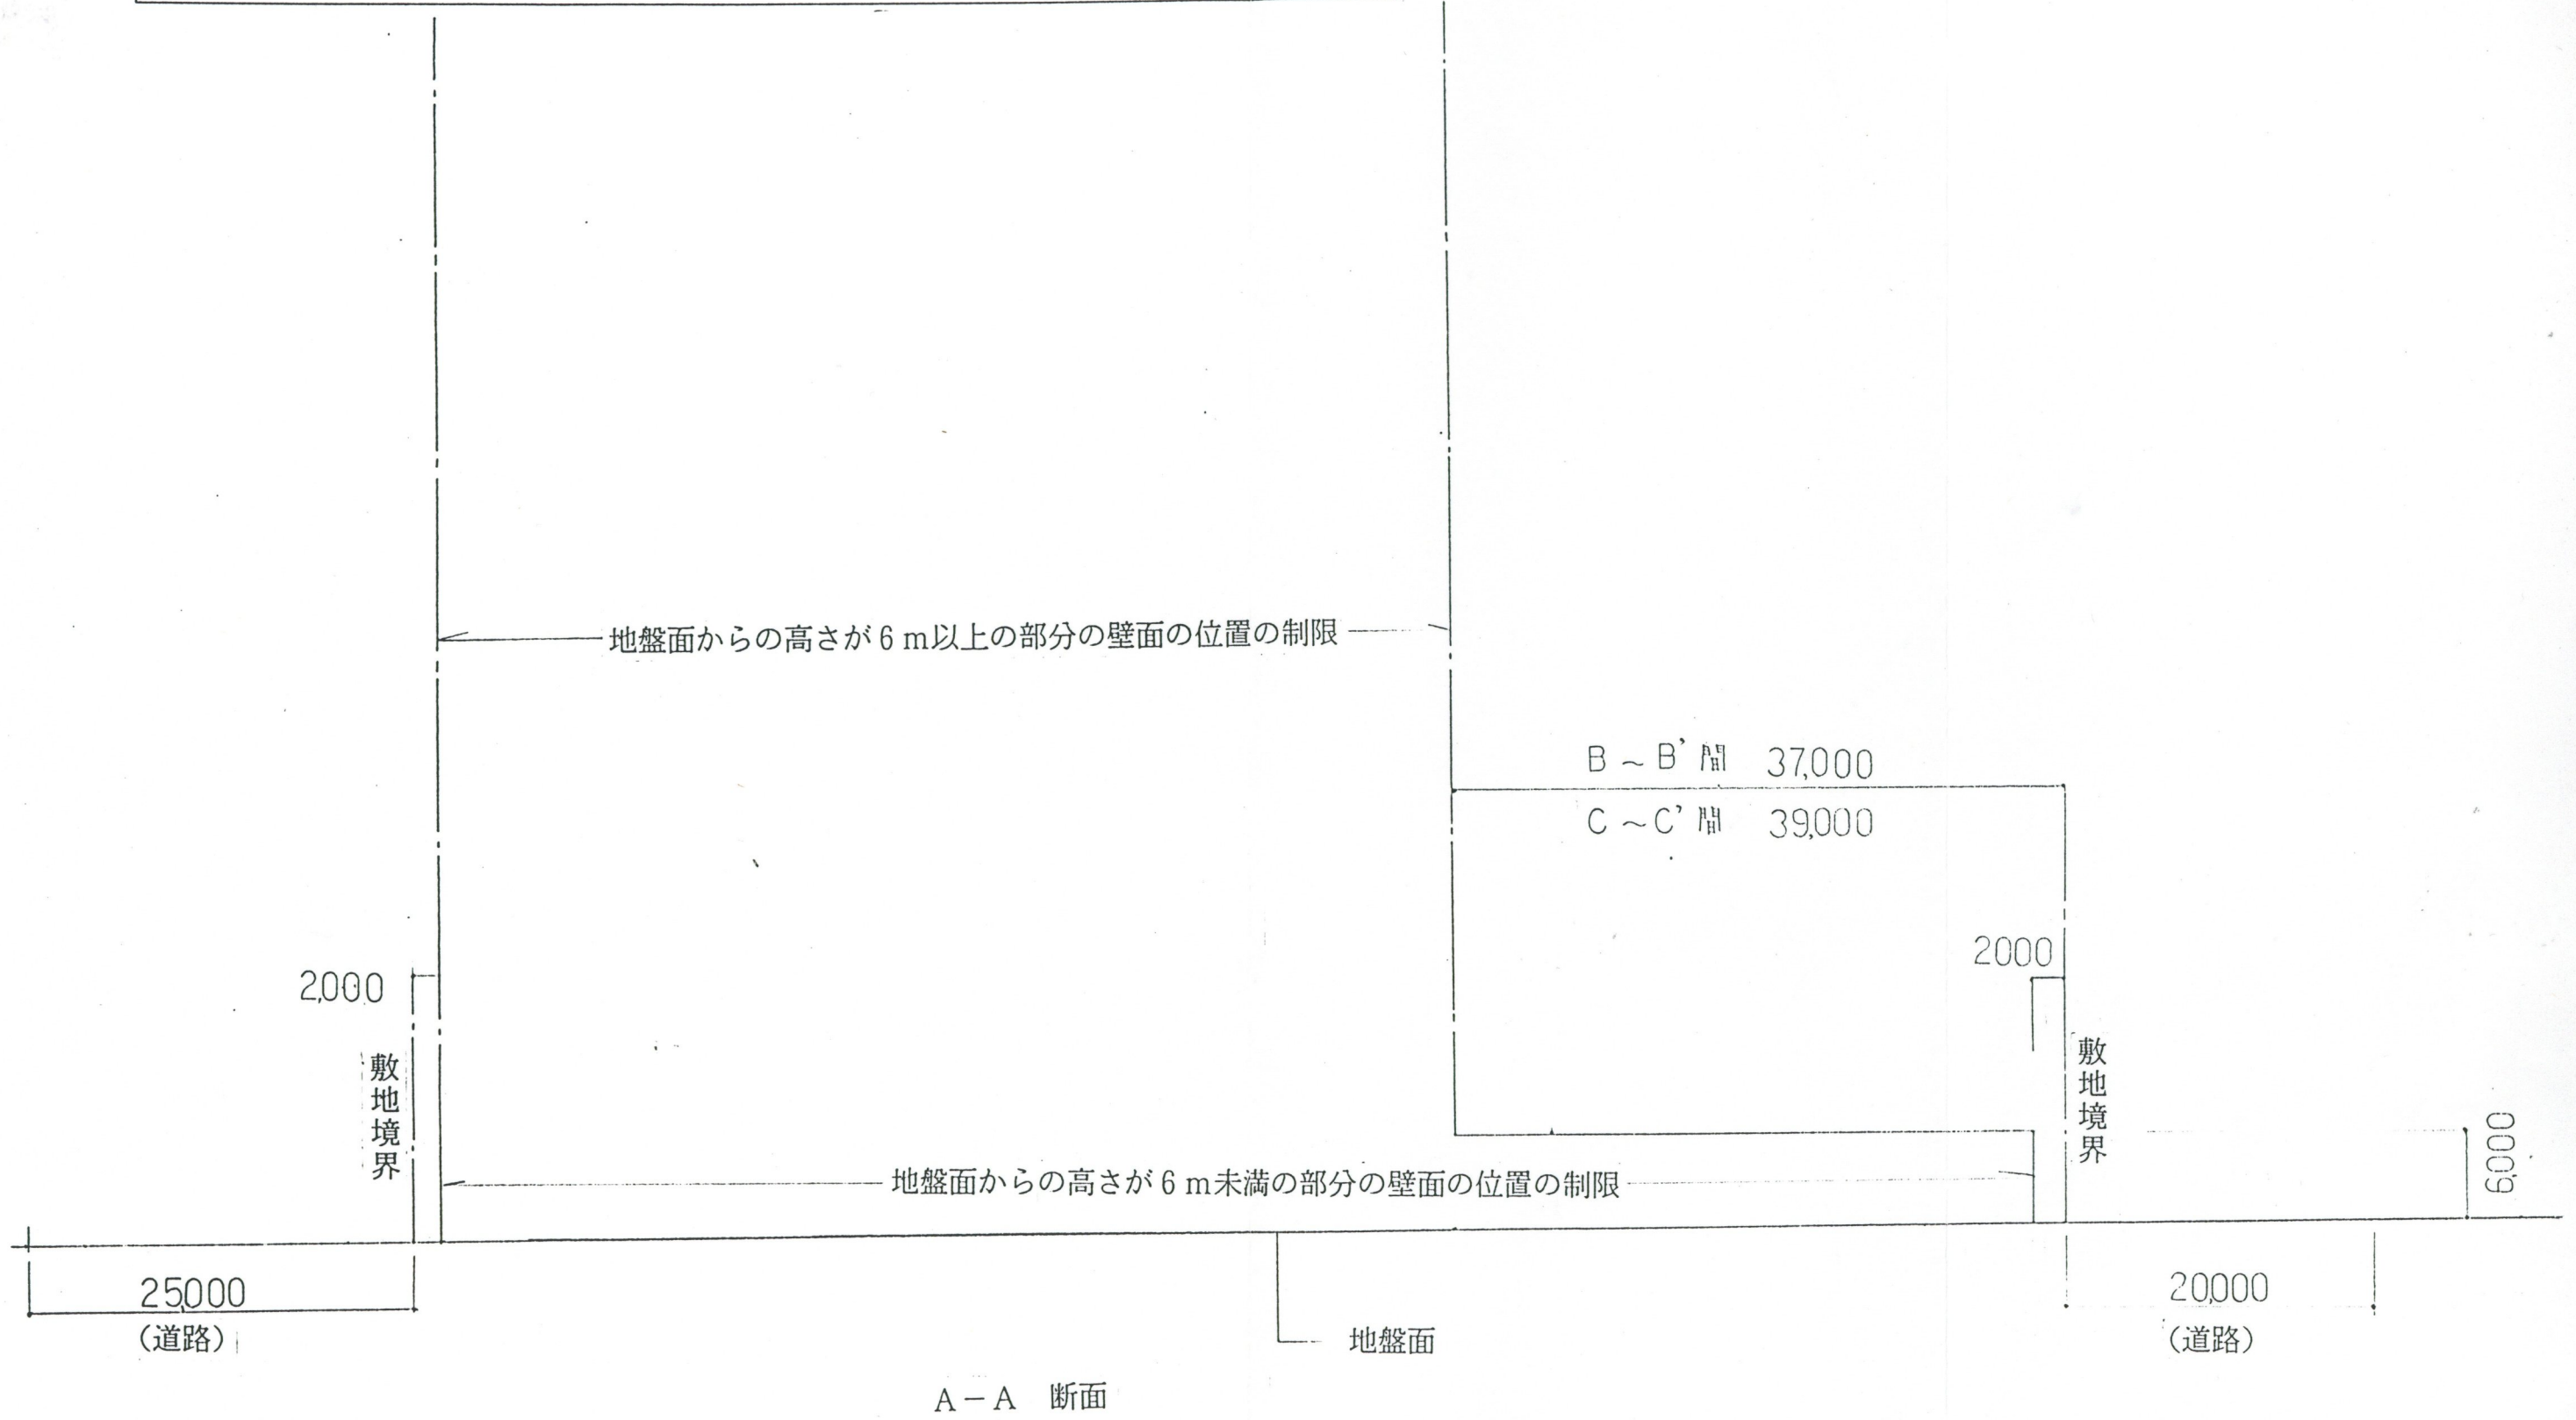

札幌圏都市計画高度利用地区変更 計画図 (3)

S=1:500