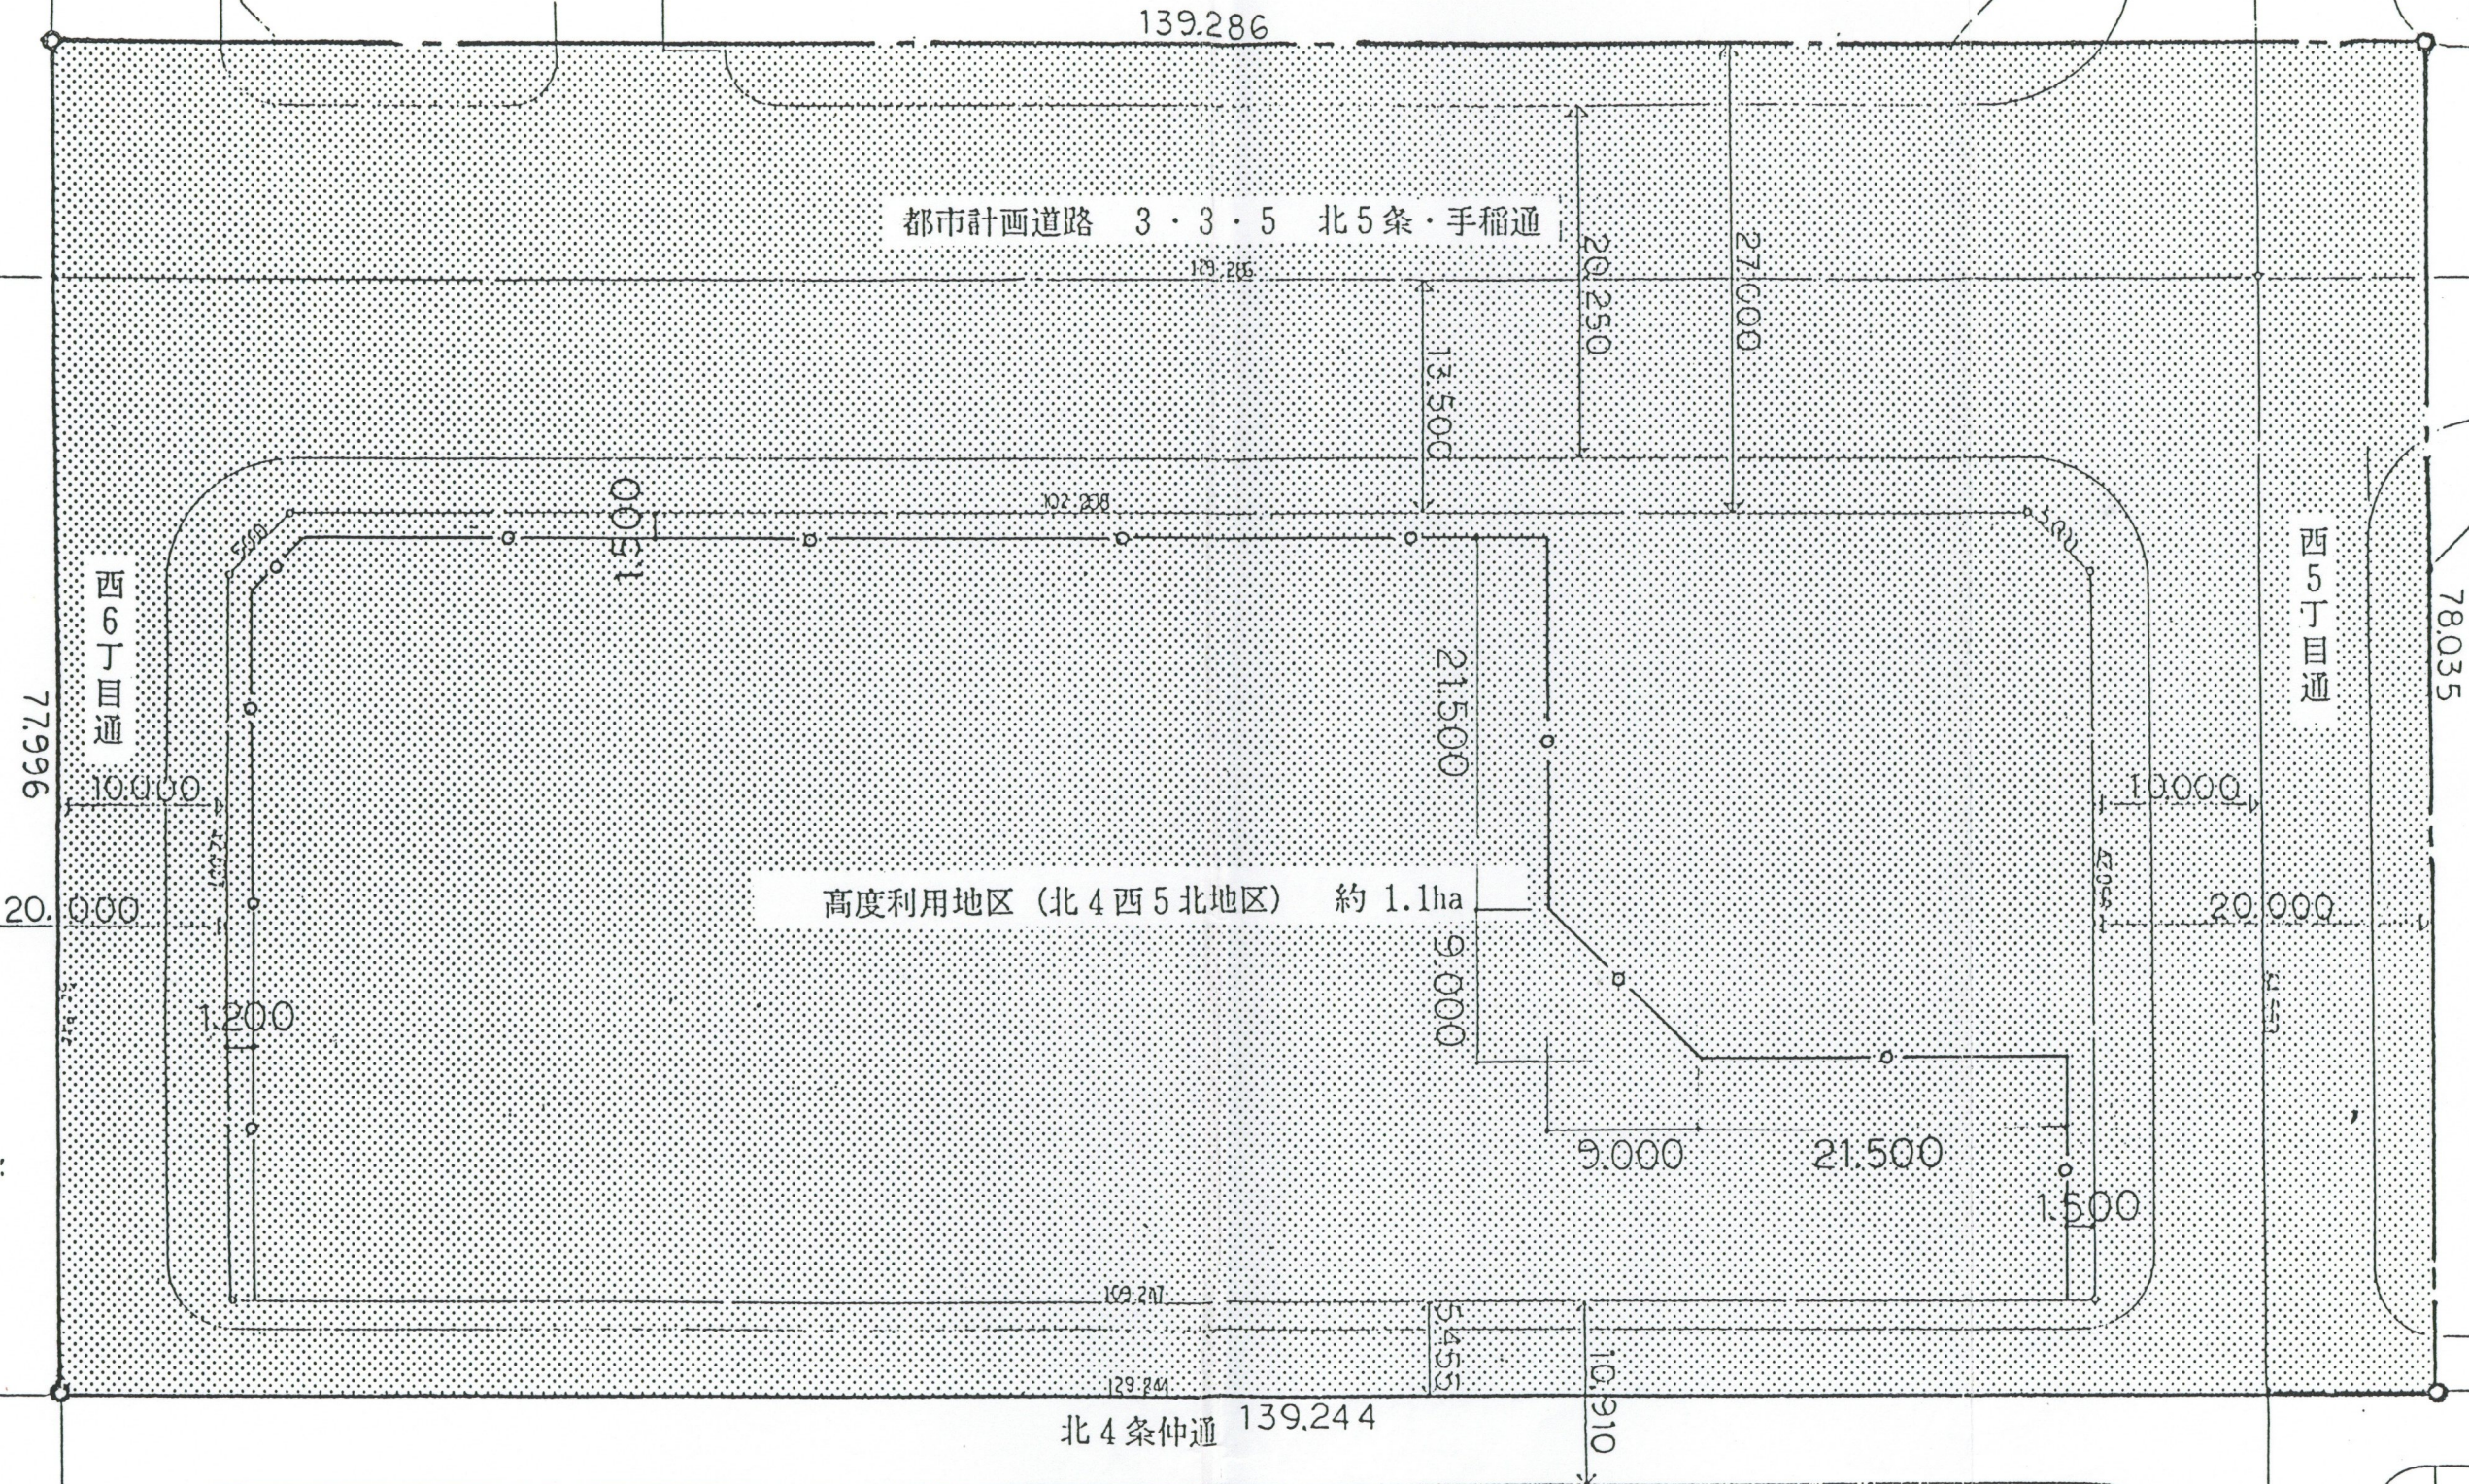

札幌圏都市計画高度利用地区変更 計画図

凡 例

高度利用地区指定区域
(北4西5北地区)

- 道路中心線による区域線
- 道路中心以外の区域線
- 壁面の位置の制限

縮尺 1 : 500