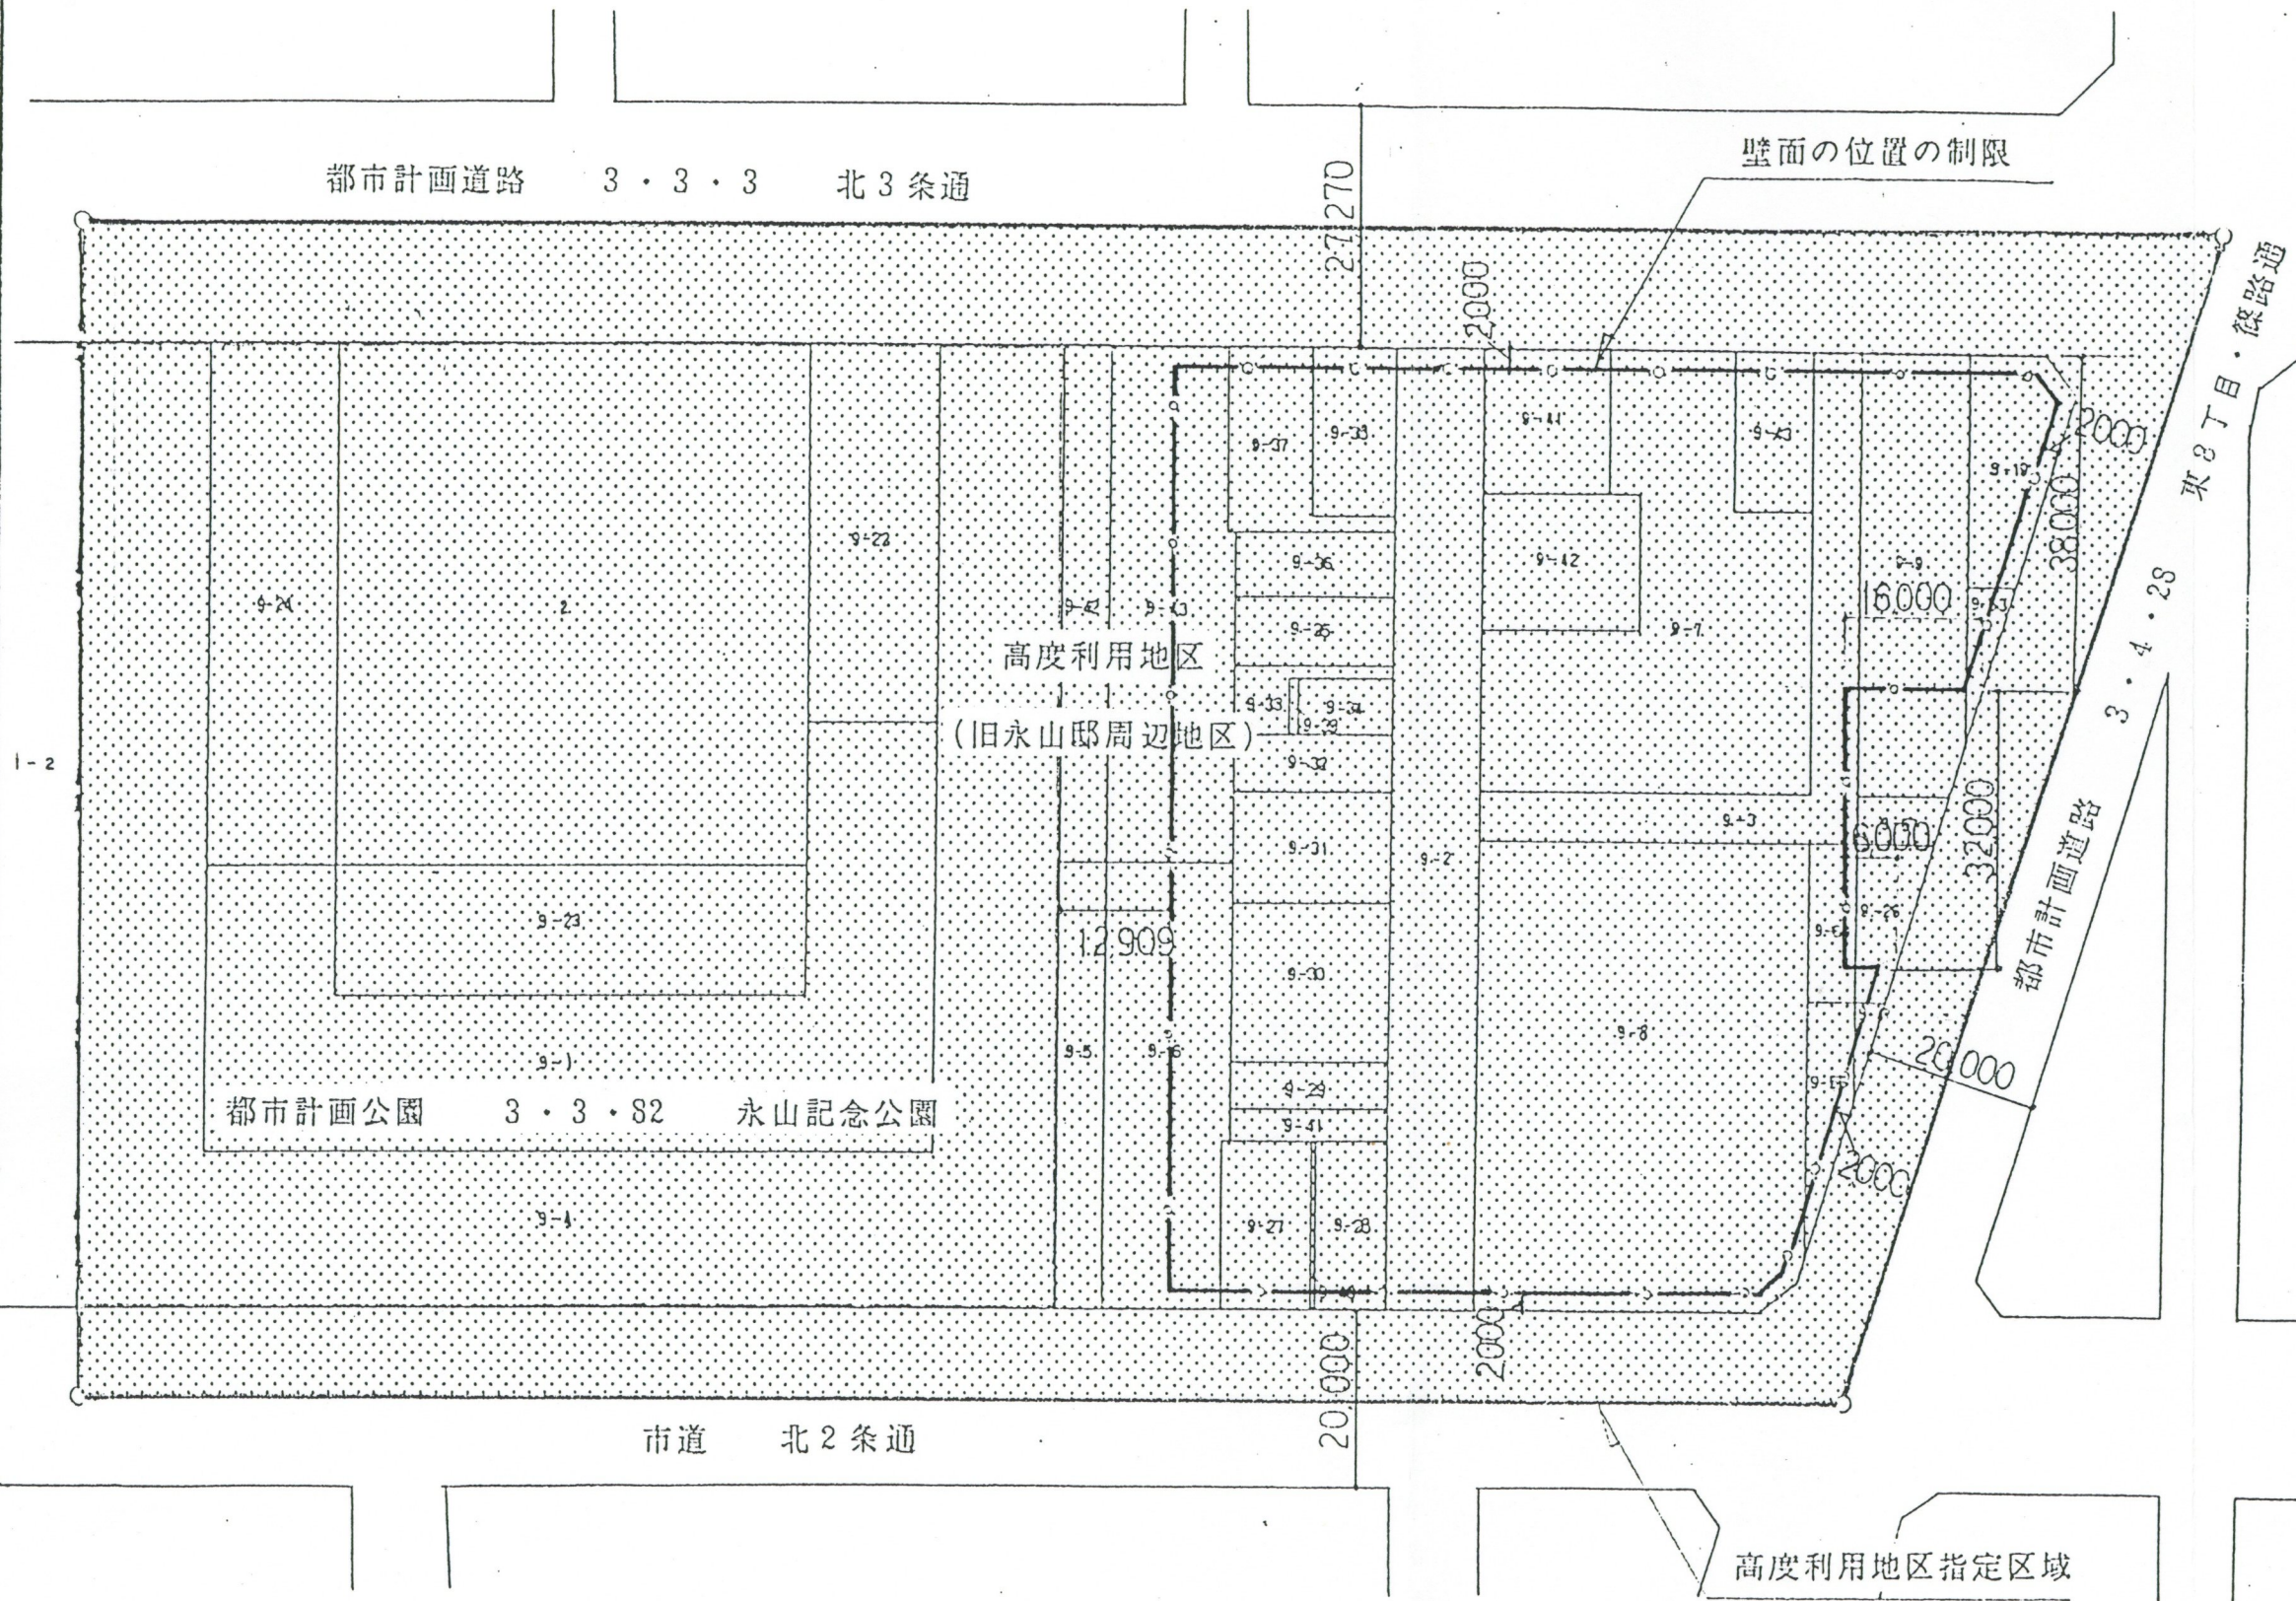

札幌圏都市計画高度利用地区 計画図

凡例

-  高度利用地区指定区域 (旧永山邸周辺地区)
-  道路中心による区域線
-  道路中心以外の区域線
-  地番界
-  壁面の位置の制限
-  計画公園境界線