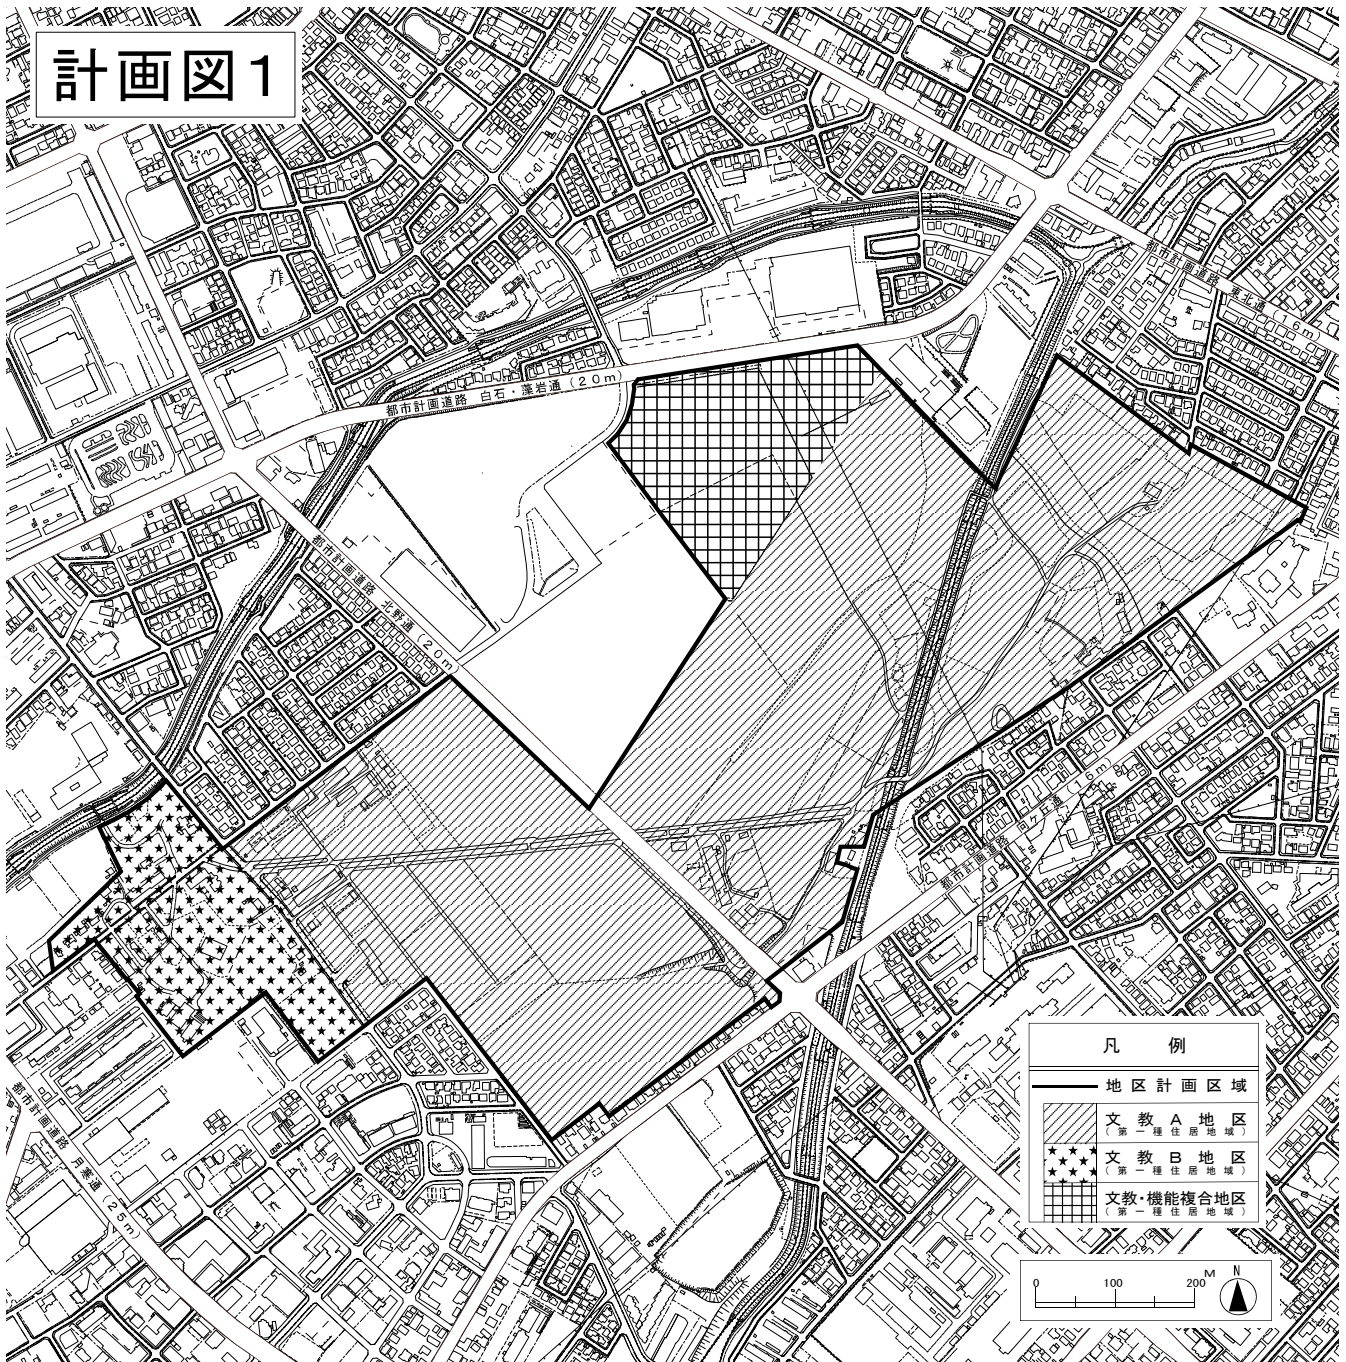

札幌圏都市計画 東月寒向ヶ丘地区 地区計画

位置図

計画図1

凡 例	
	地区計画区域
	文教A地区 (第一種住居地域)
	文教B地区 (第一種住居地域)
	文教・機能複合地区 (第一種住居地域)

札幌圏都市計画 東月寒向ヶ丘地区 地区計画

計画図2

文教・機能複合地区

文教A地区

都市計画道路 白石・藻岩通 (20m)

凡 例

- 地区計画区域
- - - 地区整備計画区域
- · - · 壁面の位置の制限 (6.0m後退)
- · - · 壁面の位置の制限 (30.0m後退)

地区施設

- ▨ 広場
- 歩道状空地