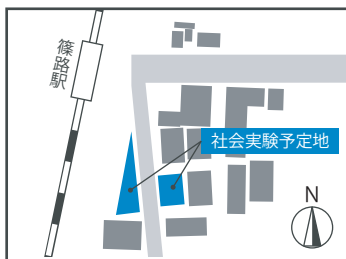

篠路駅前に広場をつくる社会実験

SHINORO LIVING

シノロリビング vol.2

2022 8/25(木) - 8/28(日)
10:00~20:00
(予定)

開催趣旨

篠路駅周辺では、約10年かけて社会基盤整備が進み、「まちの姿」が変わろうとしています。
まちの将来像を検討している中で、地域の方々から「場の使い方」に関する様々なご意見を頂戴しました。それらのアイデアを実際に現地で試してみることで、空間利用の需要や可能性の検証を行う社会実験。それが **シノロリビング** です。

場所

篠路駅東口駅前
北区篠路3条7丁目
※徒歩又は公共交通機関にてお越しいただけますようご協力お願いします。

コンテンツ 今年のシノロリビング vol.2 では、昨年のコンテンツに加え、新たな要素を追加します！

今回の社会実験

昨年の社会実験

小さくてもできる取組から始める
「スモールスタート」の第一歩として秋に開催！

昨年は休日昼間に
たくさんの来場者
がありました！

- 野菜マルシェや地域飲食の店
- 遊び・運動・活動の場
- 読書の場 (移動式本屋)