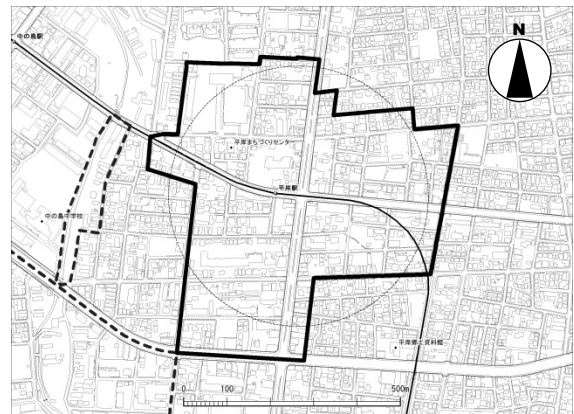

■都市機能誘導区域（地域交流拠点）・詳細図

1. 新さっぽろ

2. 真駒内

3. 篠路

4. 清田

5. 琴似

6. 白石

7. 北24条

8. 光星

9. 月寒

10. 麻生・新琴似

11. 栄町

12. 福住

13. 宮の沢

14. 手稲

15. 大谷地

16. 平岸

17. 澄川

■都市機能誘導区域（都心）・詳細図