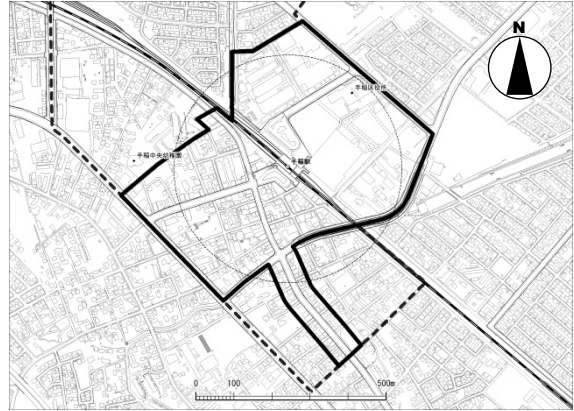

■都市機能誘導区域（地域交流拠点）・詳細図

1. 新さっぽろ

2. 真駒内

3. 篠路

4. 清田

5. 琴似

6. 白石

7. 北24条

8. 光星

9. 月寒

10. 麻生・新琴似

11. 栄町

12. 福住

13. 宮の沢

14. 手稲

15. 大谷地

16. 平岸

17. 澄川

■都市機能誘導区域（都心）・詳細図