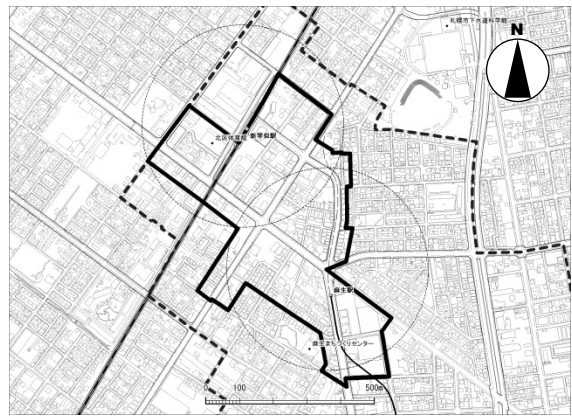

■都市機能誘導区域（地域交流拠点）・詳細図

1. 新さっぽろ

2. 真駒内

3. 篠路

4. 清田

5. 琴似

6. 白石

7. 北24条

8. 光星

9. 月寒

10. 麻生・新琴似

11. 栄町

12. 福住

13. 宮の沢

14. 手稲

15. 大谷地

16. 平岸

17. 澄川

■都市機能誘導区域（都心）・詳細図