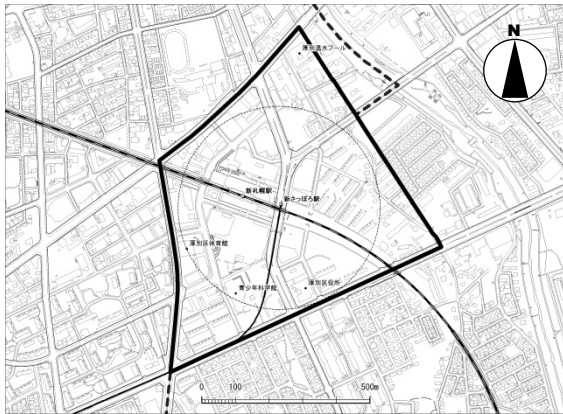

■都市機能誘導区域（地域交流拠点）・詳細図

1. 新さっぽろ

2. 真駒内

3. 篠路

4. 清田

5. 琴似

6. 白石

7. 北24条

8. 光星

9. 月寒

10. 麻生・新琴似

11. 栄町

12. 福住

13. 宮の沢

14. 手稲

15. 大谷地

16. 平岸

17. 澄川

■都市機能誘導区域（都心）・詳細図