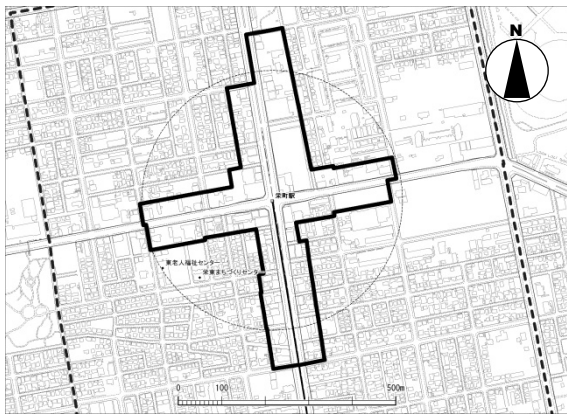

■都市機能誘導区域（地域交流拠点）・詳細図

1. 新さっぽろ

2. 真駒内

3. 篠路

4. 清田

5. 琴似

6. 白石

7. 北24条

8. 光星

9. 月寒

10. 麻生・新琴似

11. 栄町

12. 福住

13. 宮の沢

14. 手稲

15. 大谷地

16. 平岸

17. 澄川

■都市機能誘導区域（都心）・詳細図