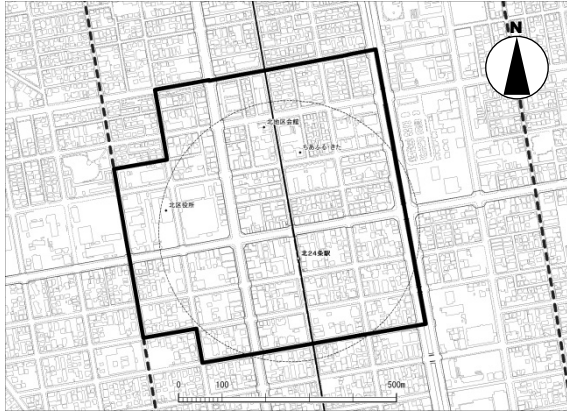

■都市機能誘導区域（地域交流拠点）・詳細図

1. 新さっぽろ

2. 真駒内

3. 篠路

4. 清田

5. 琴似

6. 白石

7. 北24条

8. 光星

9. 月寒

10. 麻生・新琴似

11. 栄町

12. 福住

13. 宮の沢

14. 手稲

15. 大谷地

16. 平岸

17. 澄川

■都市機能誘導区域（都心）・詳細図