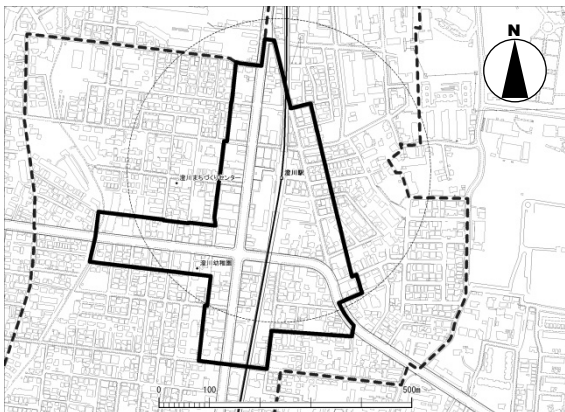

■都市機能誘導区域（地域交流拠点）・詳細図

1. 新さっぽろ

2. 真駒内

3. 篠路

4. 清田

5. 琴似

6. 白石

7. 北24条

8. 光星

9. 月寒

10. 麻生・新琴似

11. 栄町

12. 福住

13. 宮の沢

14. 手稲

15. 大谷地

16. 平岸

17. 澄川

■都市機能誘導区域（都心）・詳細図