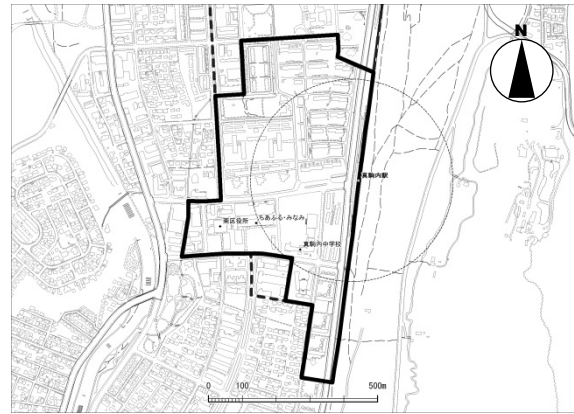

■都市機能誘導区域（地域交流拠点）・詳細図

1. 新さっぽろ

2. 真駒内

3. 篠路

4. 清田

5. 琴似

6. 白石

7. 北24条

8. 光星

9. 月寒

10. 麻生・新琴似

11. 栄町

12. 福住

13. 宮の沢

14. 手稲

15. 大谷地

16. 平岸

17. 澄川

■都市機能誘導区域（都心）・詳細図