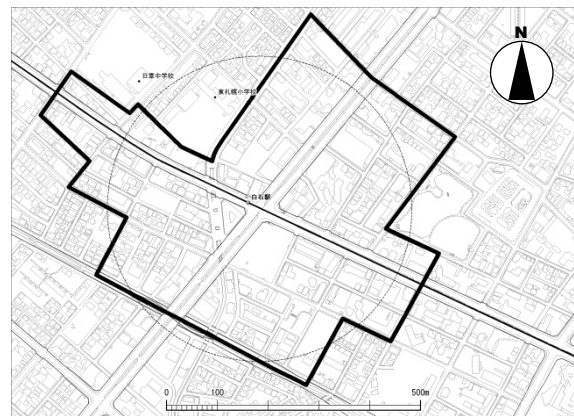

■都市機能誘導区域（地域交流拠点）・詳細図

1. 新さっぽろ

2. 真駒内

3. 篠路

4. 清田

5. 琴似

6. 白石

7. 北24条

8. 光星

9. 月寒

10. 麻生・新琴似

11. 栄町

12. 福住

13. 宮の沢

14. 手稲

15. 大谷地

16. 平岸

17. 澄川

■都市機能誘導区域（都心）・詳細図