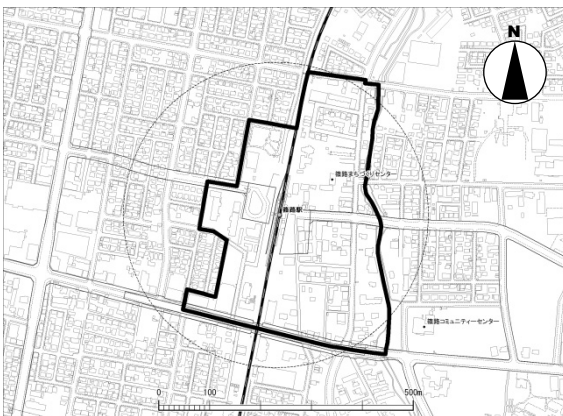

■都市機能誘導区域（地域交流拠点）・詳細図

1. 新さっぽろ

2. 真駒内

3. 篠路

4. 清田

5. 琴似

6. 白石

7. 北24条

8. 光星

9. 月寒

10. 麻生・新琴似

11. 栄町

12. 福住

13. 宮の沢

14. 手稲

15. 大谷地

16. 平岸

17. 澄川

■都市機能誘導区域（都心）・詳細図