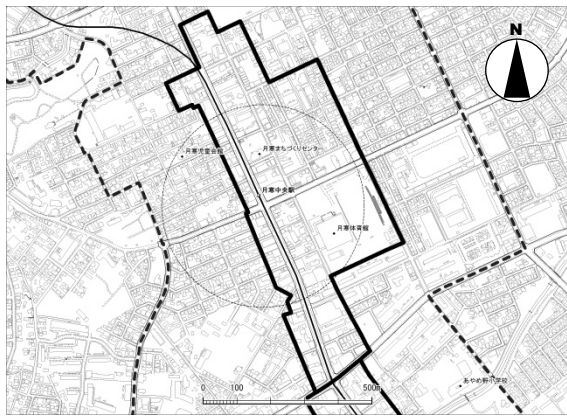

■都市機能誘導区域（地域交流拠点）・詳細図

1. 新さっぽろ

2. 真駒内

3. 篠路

4. 清田

5. 琴似

6. 白石

7. 北24条

8. 光星

9. 月寒

10. 麻生・新琴似

11. 栄町

12. 福住

13. 宮の沢

14. 手稲

15. 大谷地

16. 平岸

17. 澄川

■都市機能誘導区域（都心）・詳細図