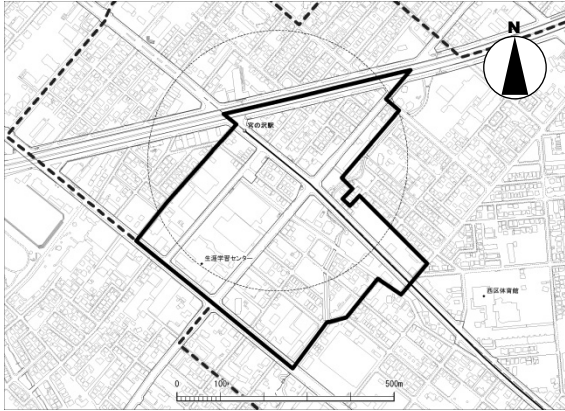

■都市機能誘導区域（地域交流拠点）・詳細図

1. 新さっぽろ

2. 真駒内

3. 篠路

4. 清田

5. 琴似

6. 白石

7. 北24条

8. 光星

9. 月寒

10. 麻生・新琴似

11. 栄町

12. 福住

13. 宮の沢

14. 手稲

15. 大谷地

16. 平岸

17. 澄川

■都市機能誘導区域（都心）・詳細図