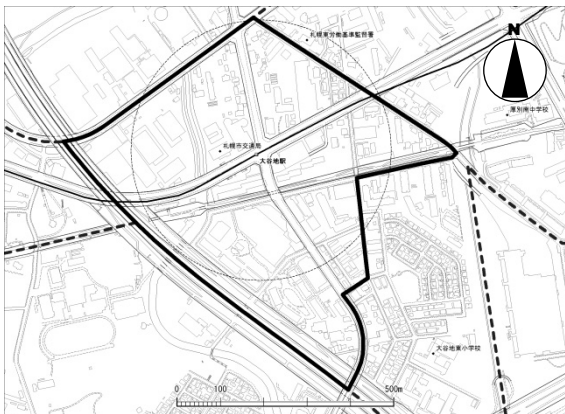

■都市機能誘導区域（地域交流拠点）・詳細図

1. 新さっぽろ

2. 真駒内

3. 篠路

4. 清田

5. 琴似

6. 白石

7. 北24条

8. 光星

9. 月寒

10. 麻生・新琴似

11. 栄町

12. 福住

13. 宮の沢

14. 手稲

15. 大谷地

16. 平岸

17. 澄川

■都市機能誘導区域（都心）・詳細図