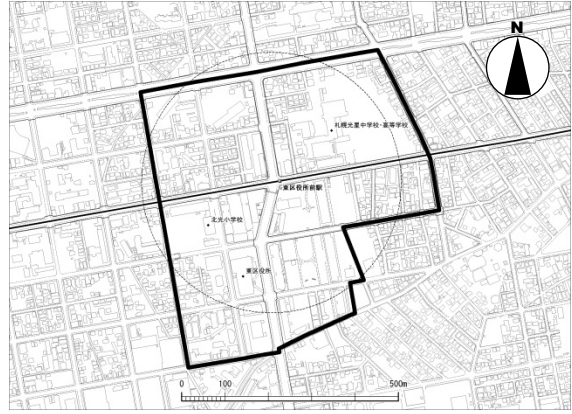

■都市機能誘導区域（地域交流拠点）・詳細図

1. 新さっぽろ

2. 真駒内

3. 篠路

4. 清田

5. 琴似

6. 白石

7. 北24条

8. 光星

9. 月寒

10. 麻生・新琴似

11. 栄町

12. 福住

13. 宮の沢

14. 手稲

15. 大谷地

16. 平岸

17. 澄川

■都市機能誘導区域（都心）・詳細図