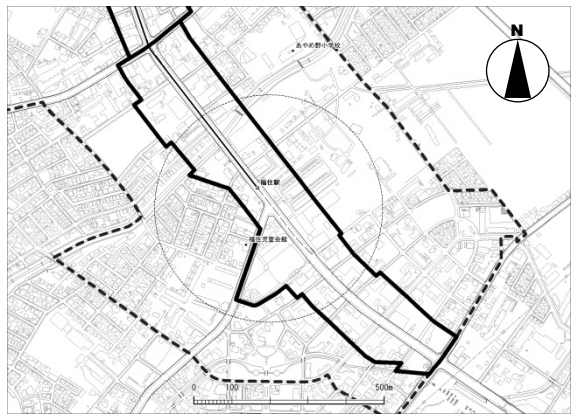

■都市機能誘導区域（地域交流拠点）・詳細図

1. 新さっぽろ

2. 真駒内

3. 篠路

4. 清田

5. 琴似

6. 白石

7. 北24条

8. 光星

9. 月寒

10. 麻生・新琴似

11. 栄町

12. 福住

13. 宮の沢

14. 手稲

15. 大谷地

16. 平岸

17. 澄川

■都市機能誘導区域（都心）・詳細図