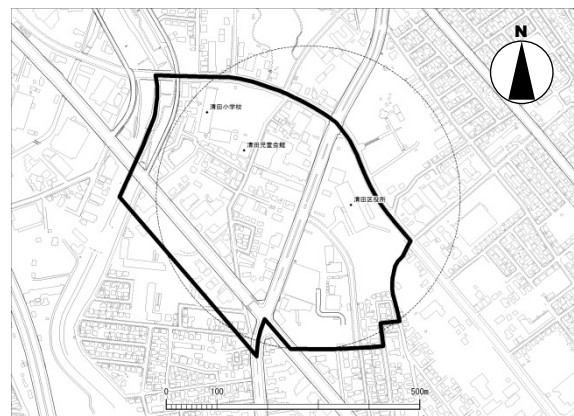

■都市機能誘導区域（地域交流拠点）・詳細図

1. 新さっぽろ

2. 真駒内

3. 篠路

4. 清田

5. 琴似

6. 白石

7. 北24条

8. 光星

9. 月寒

10. 麻生・新琴似

11. 栄町

12. 福住

13. 宮の沢

14. 手稲

15. 大谷地

16. 平岸

17. 澄川

■都市機能誘導区域（都心）・詳細図