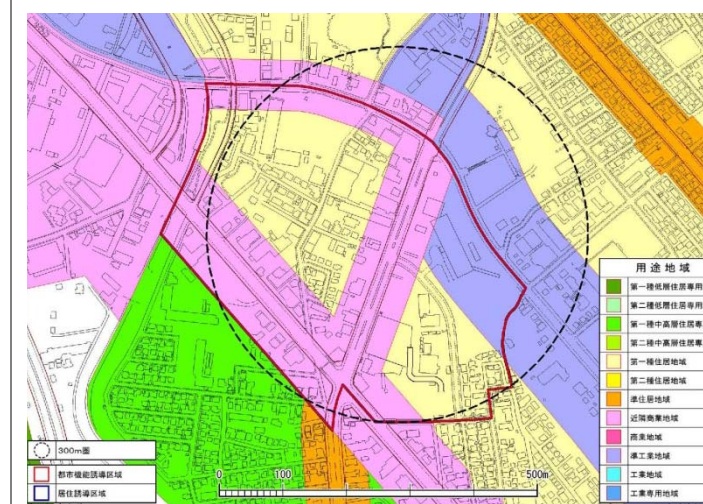

1. 居住誘導区域及び都市機能誘導区域の画定 (P36)

1. 新さっぽろ

2. 真駒内

3. 篠路

4. 清田

5. 琴似

6. 白石