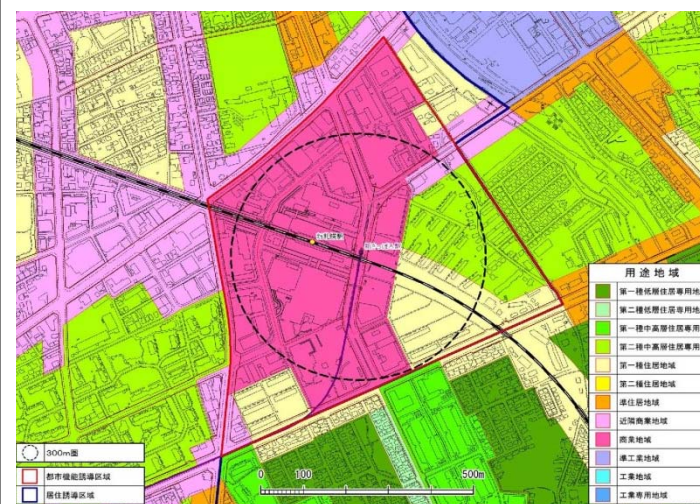

1. 居住誘導区域及び都市機能誘導区域の画定 (P36)

1. 新さっぽろ

2. 真駒内

3. 篠路

4. 清田

5. 琴似

6. 白石