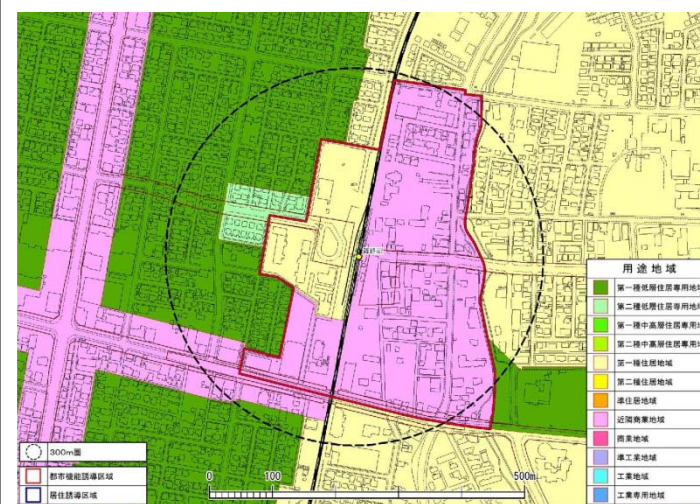

1. 居住誘導区域及び都市機能誘導区域の画定 (P36)

1. 新さっぽろ

2. 真駒内

3. 篠路

4. 清田

5. 琴似

6. 白石