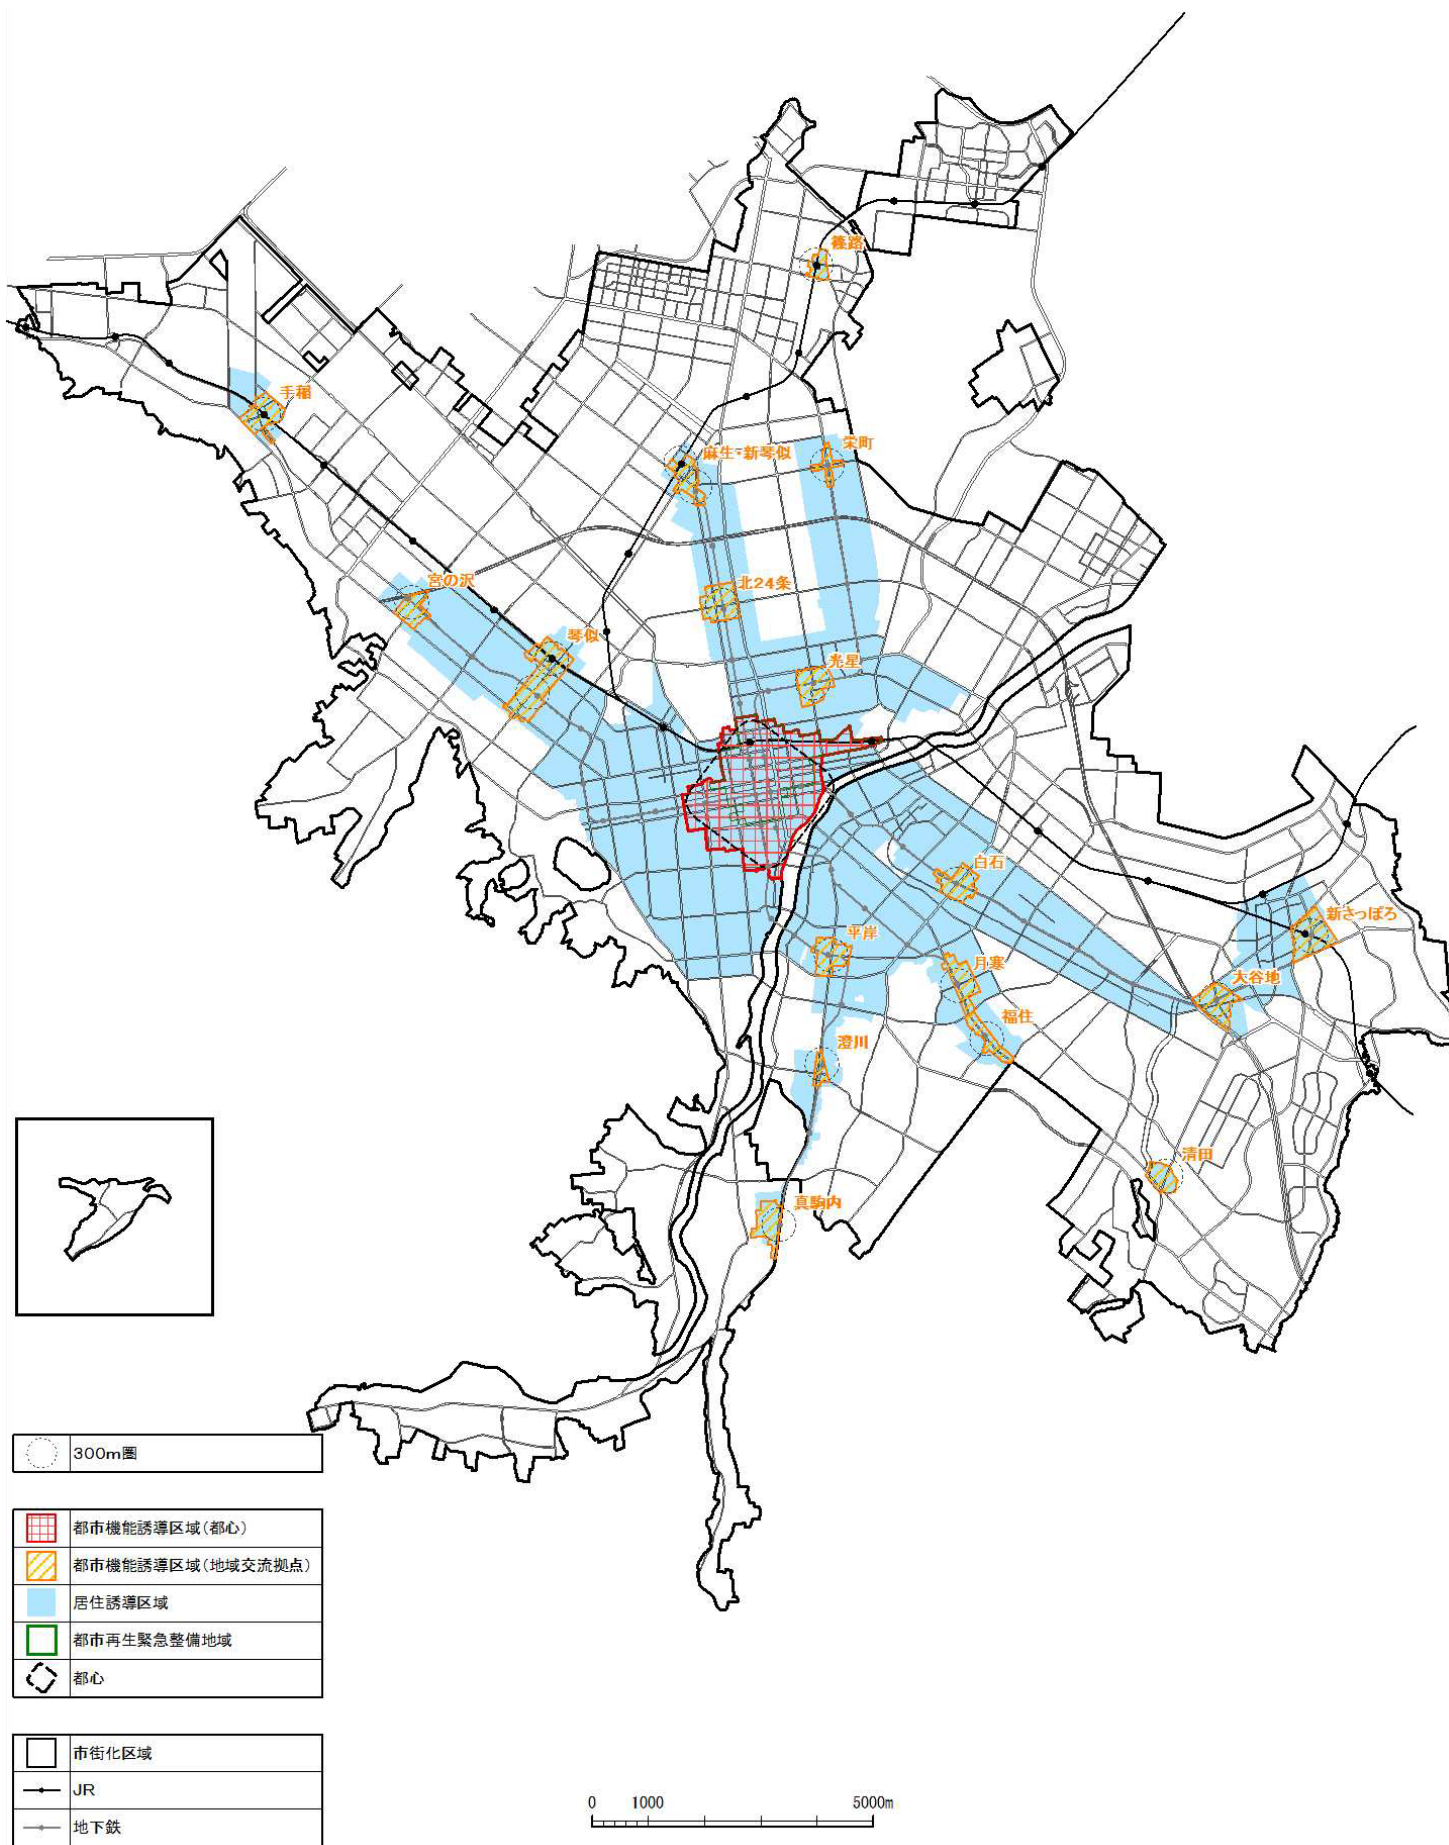

1. 居住誘導区域及び都市機能誘導区域の画定 (P36)

1. 新さっぽろ

2. 真駒内

3. 篠路

4. 清田

5. 琴似

6. 白石