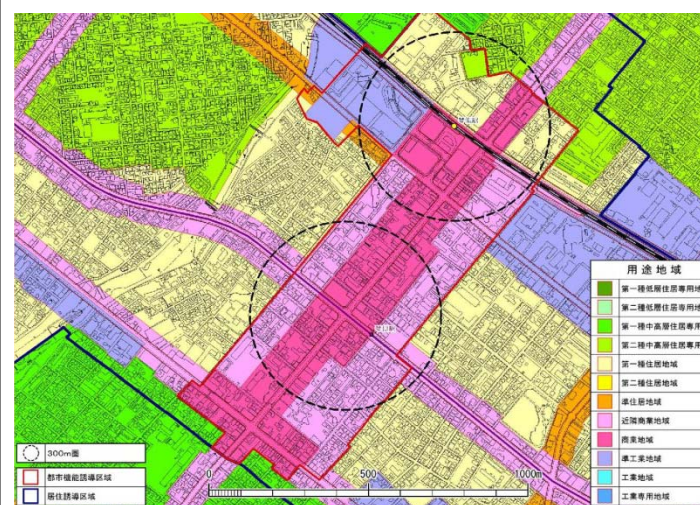

1. 居住誘導区域及び都市機能誘導区域の画定 (P36)

1. 新さっぽろ

2. 真駒内

3. 篠路

4. 清田

5. 琴似

6. 白石