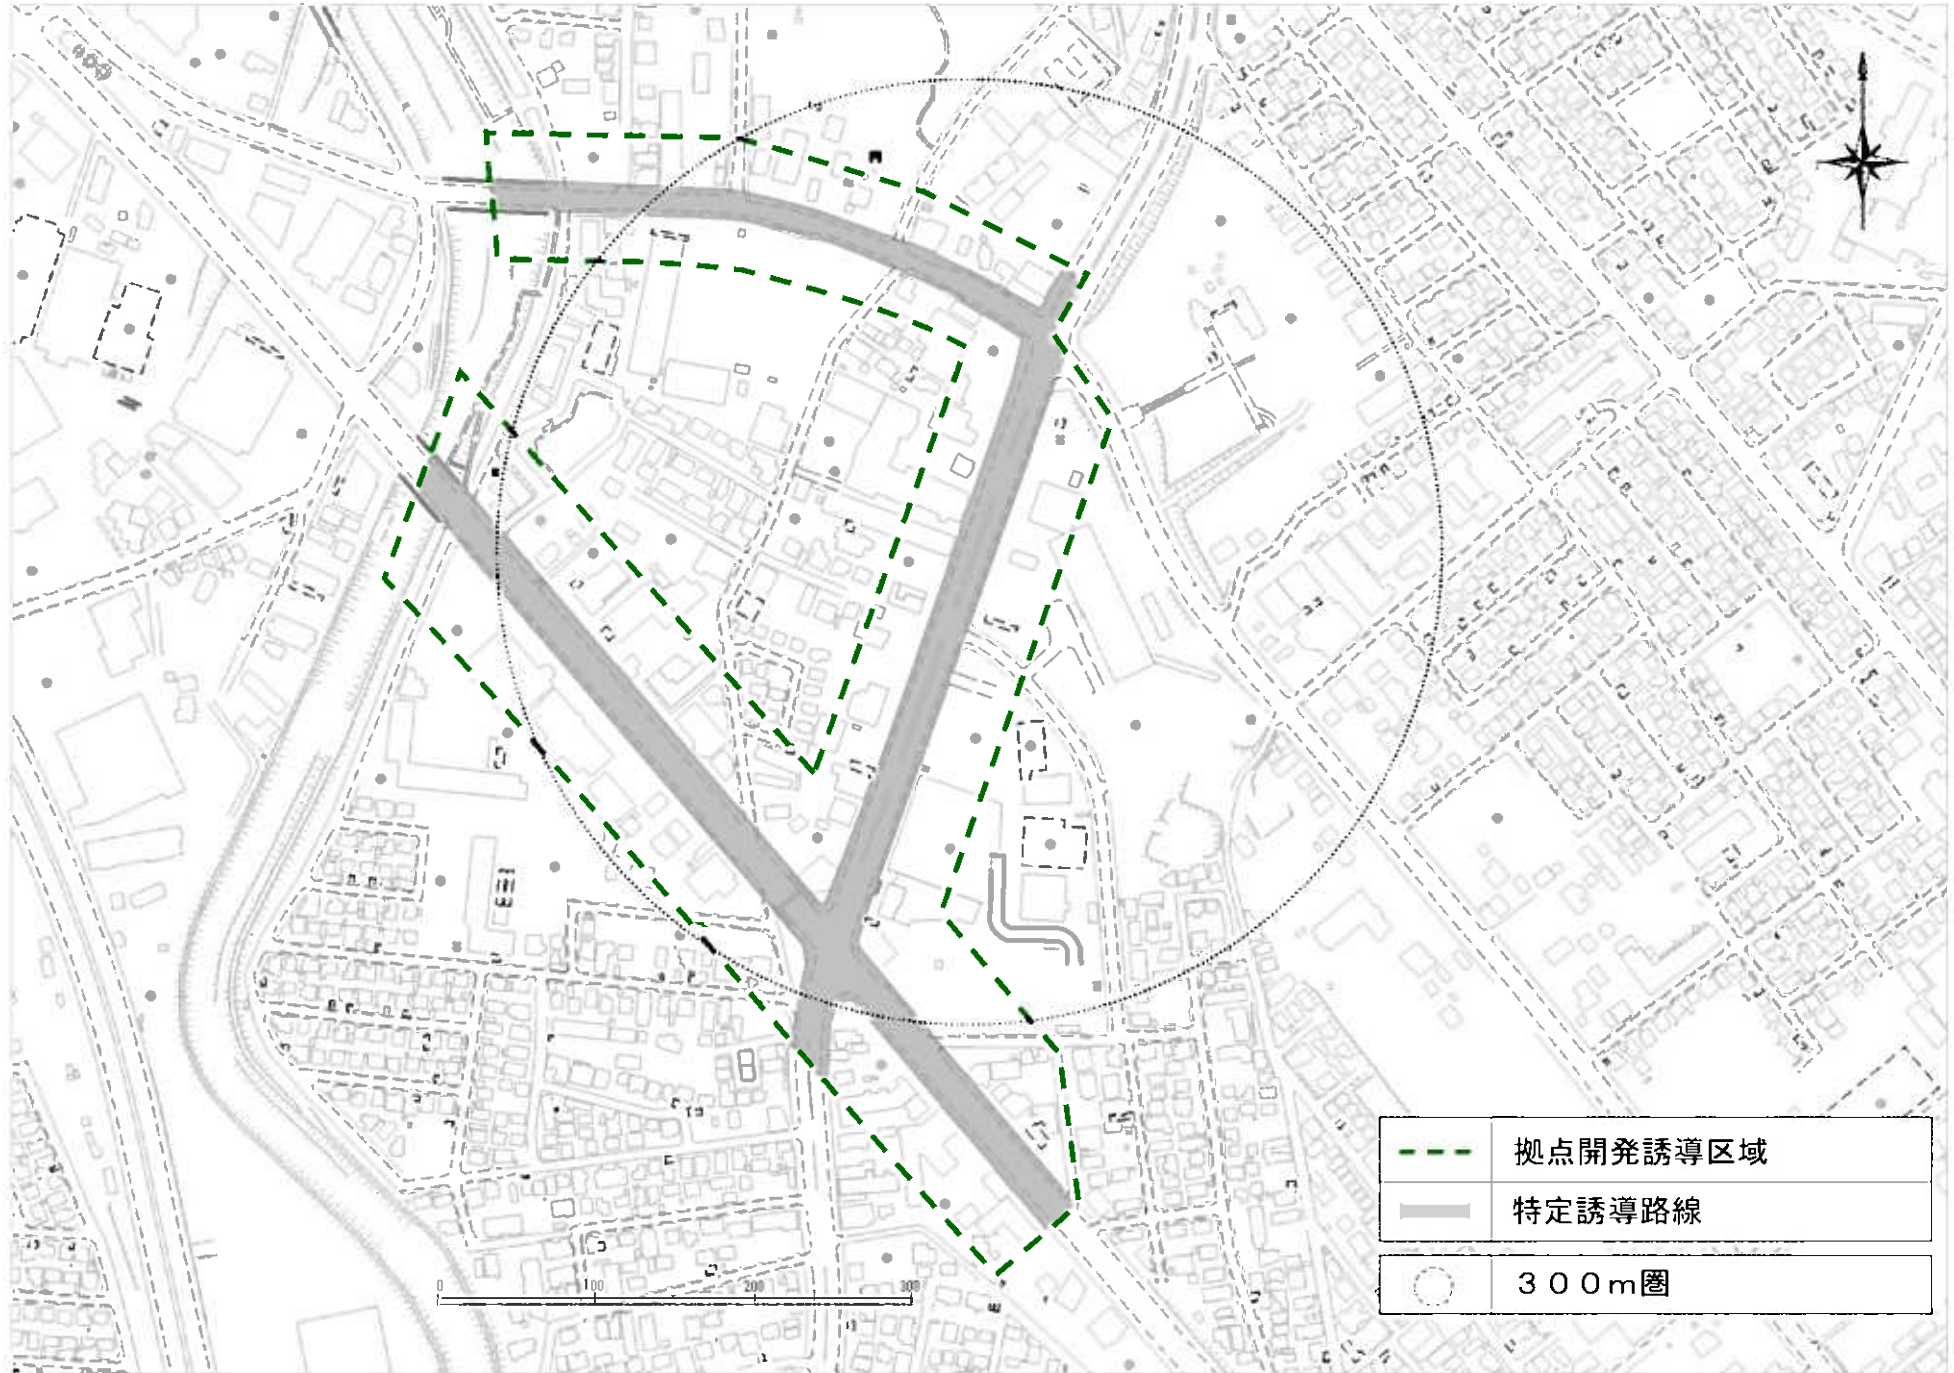

1 麻生・新琴似

別図<拠点開発誘導区域及び特定誘導路線・詳細図>

2北24条

3平岸

4澄川

5真駒内

6宮の沢

7 琴似

8白石

9大谷地

10新さっぽろ

11 栄町

12光星

13月寒

14福住

1 5 清田

16手稲

17 篠路

18北34条

19北18条

20北12条

21 幌平橋

22中の島

23南平岸