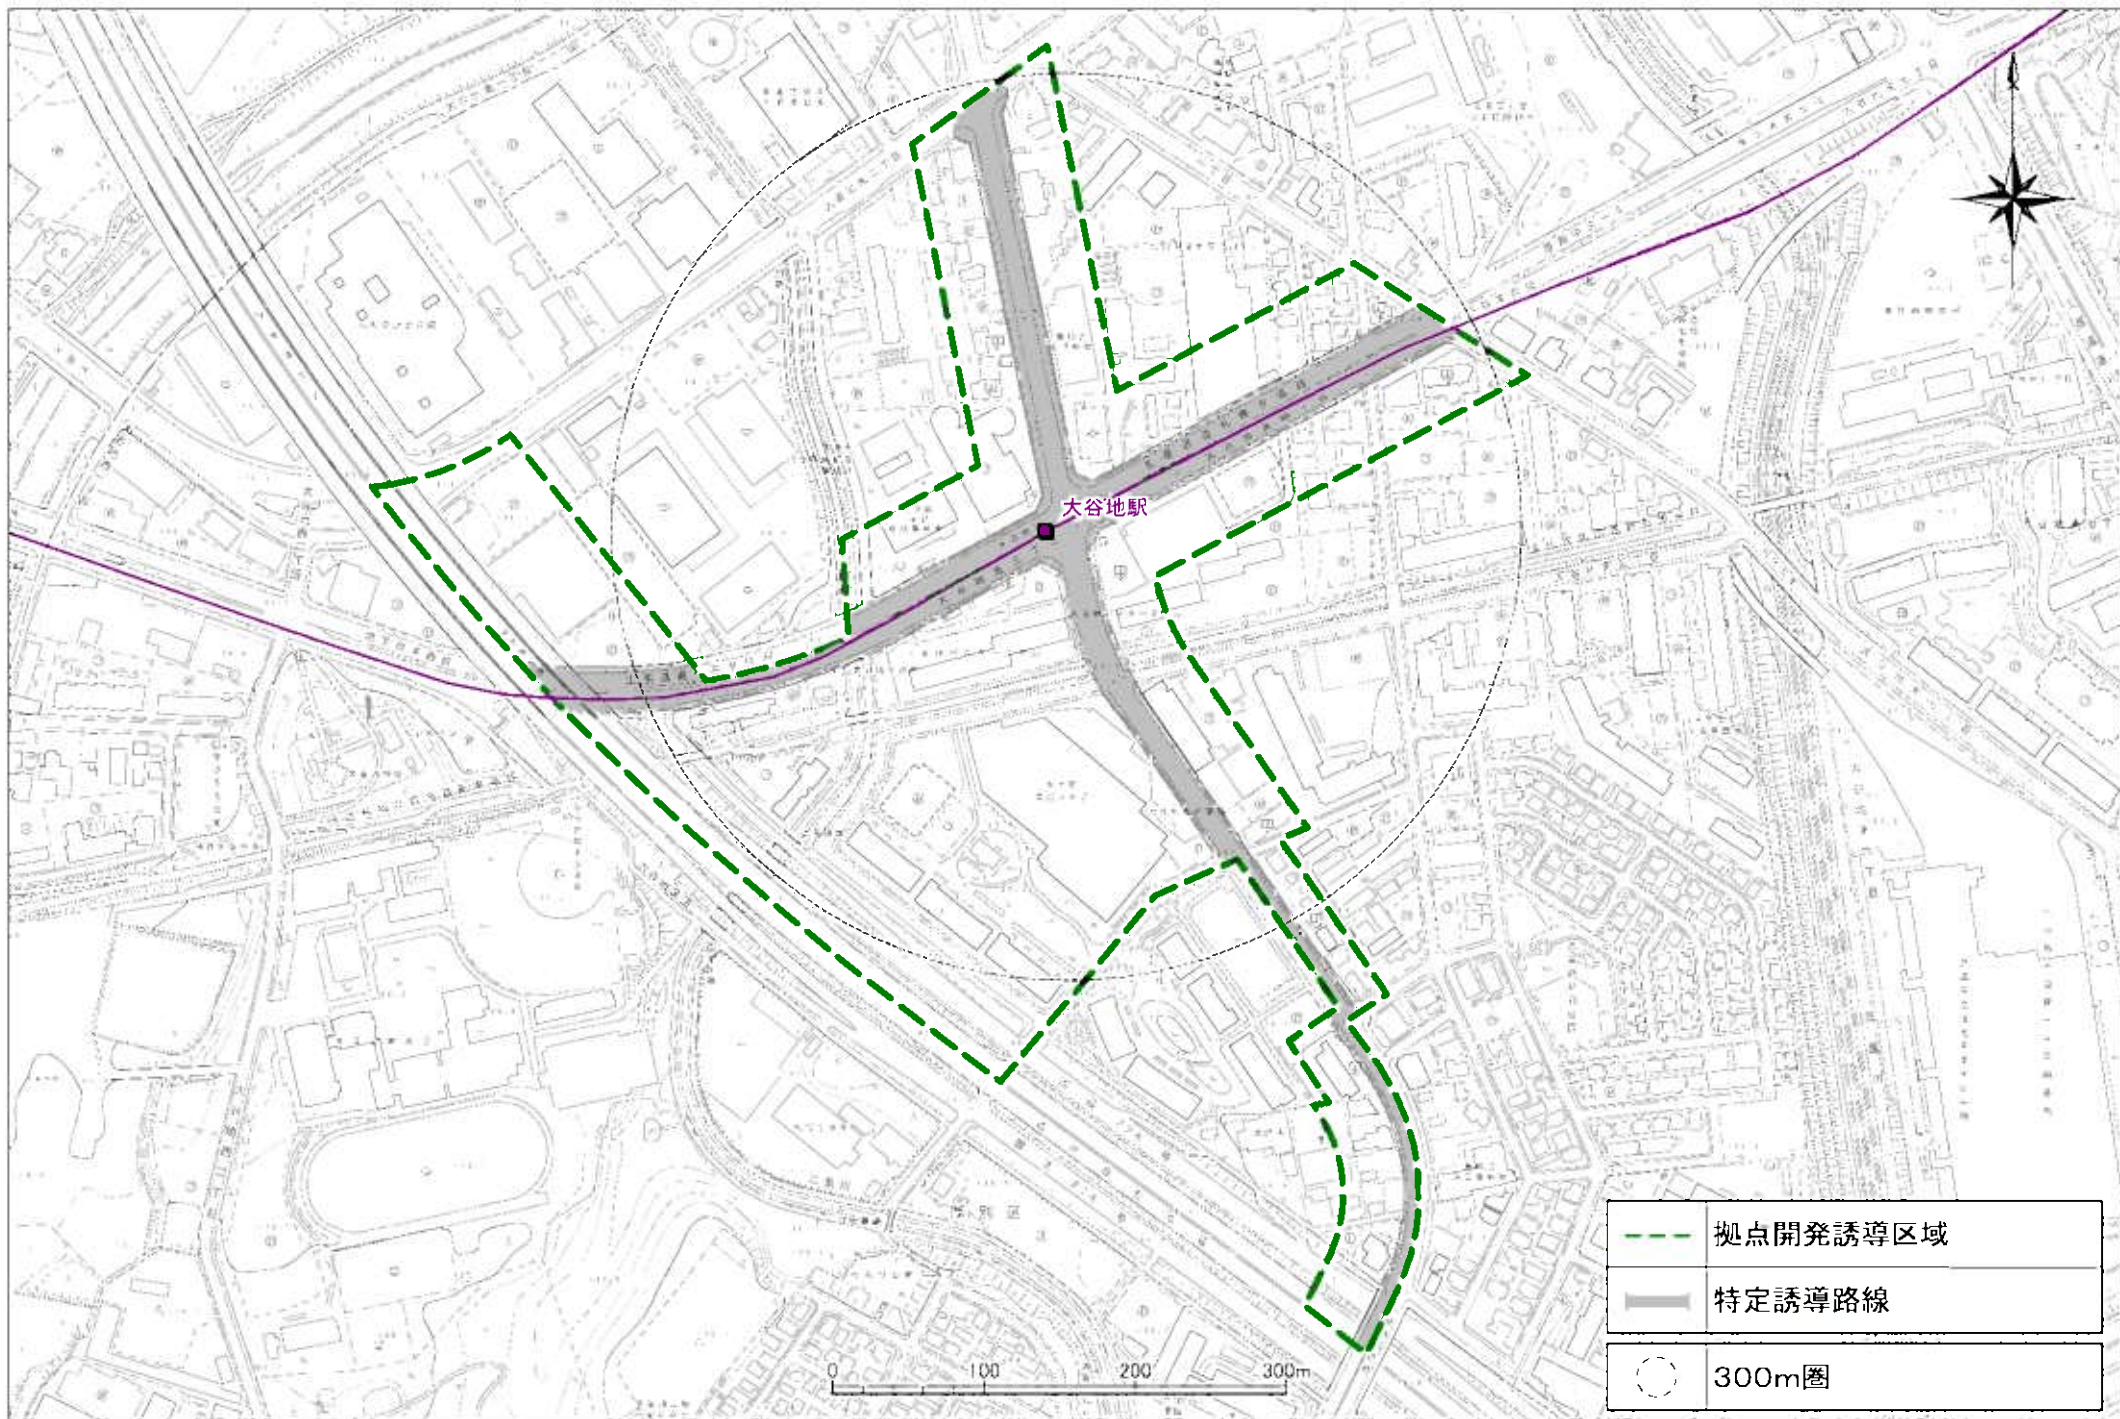

1 麻生・新琴似

別図<拠点開発誘導区域及び特定誘導路線・詳細図>

2北24条

3平岸

4澄川

5真駒内

6宮の沢

7 琴似

8白石

9大谷地

10新さっぽろ

11 栄町

12光星

13月寒

14福住

1 5 清田

16手稲

17 篠路

18北34条

19北18条

20北12条

21 幌平橋

22中の島

23南平岸