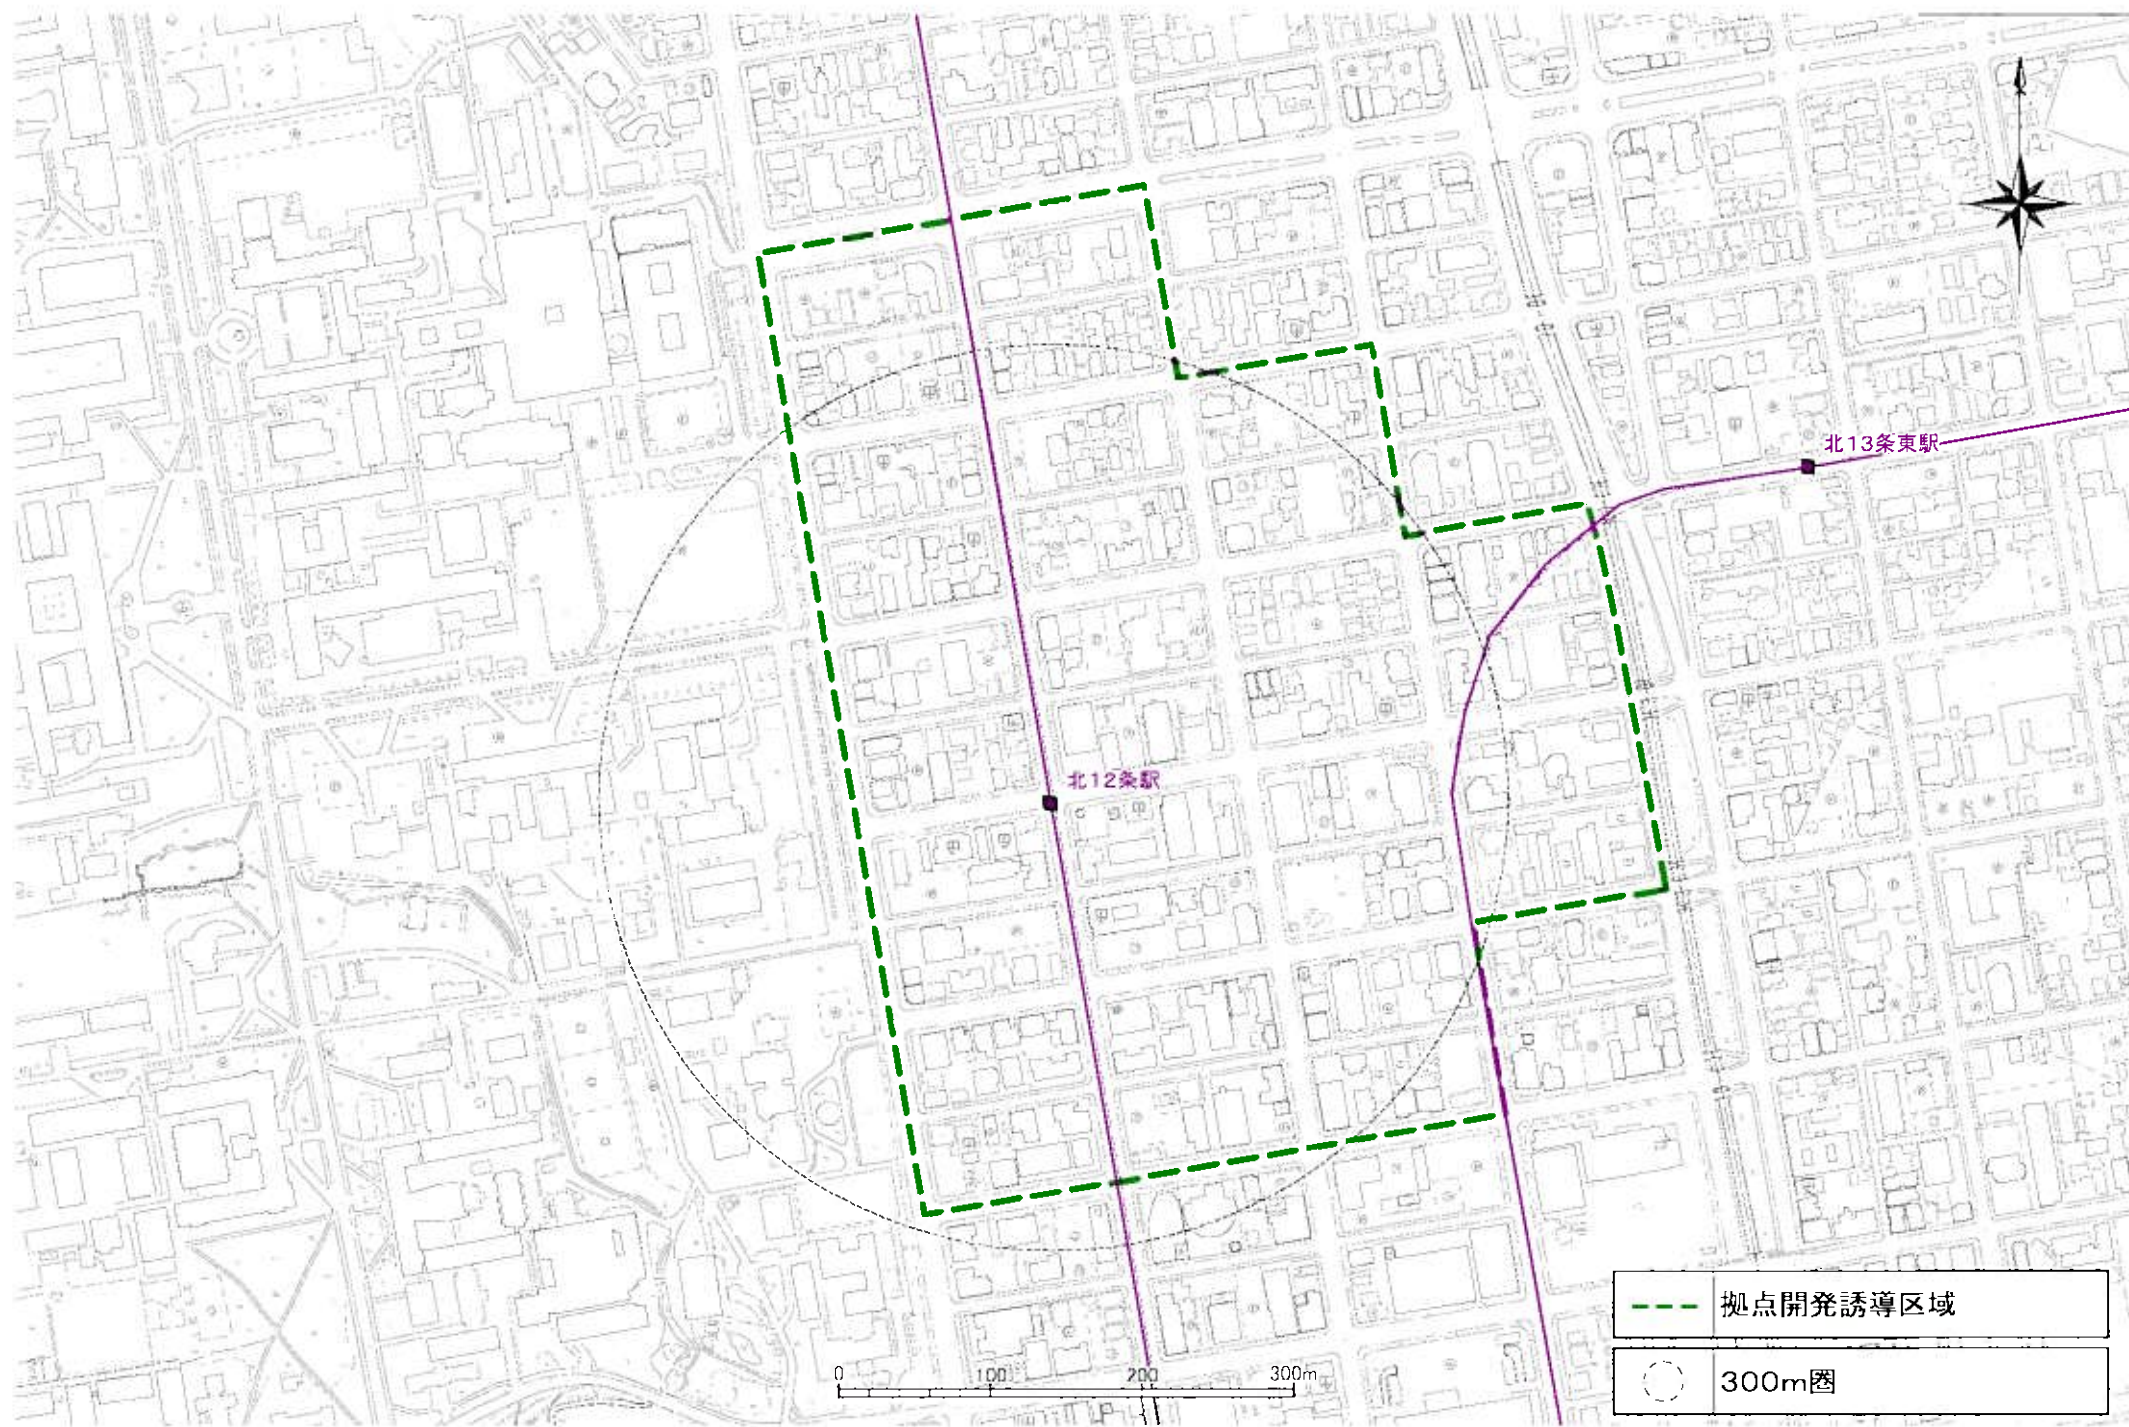

1 麻生・新琴似

別図<拠点開発誘導区域及び特定誘導路線・詳細図>

2北24条

3平岸

4澄川

5真駒内

6宮の沢

7 琴似

16手稲

17 篠路

18北34条

19北18条

20北12条

21 幌平橋

22中の島

23南平岸