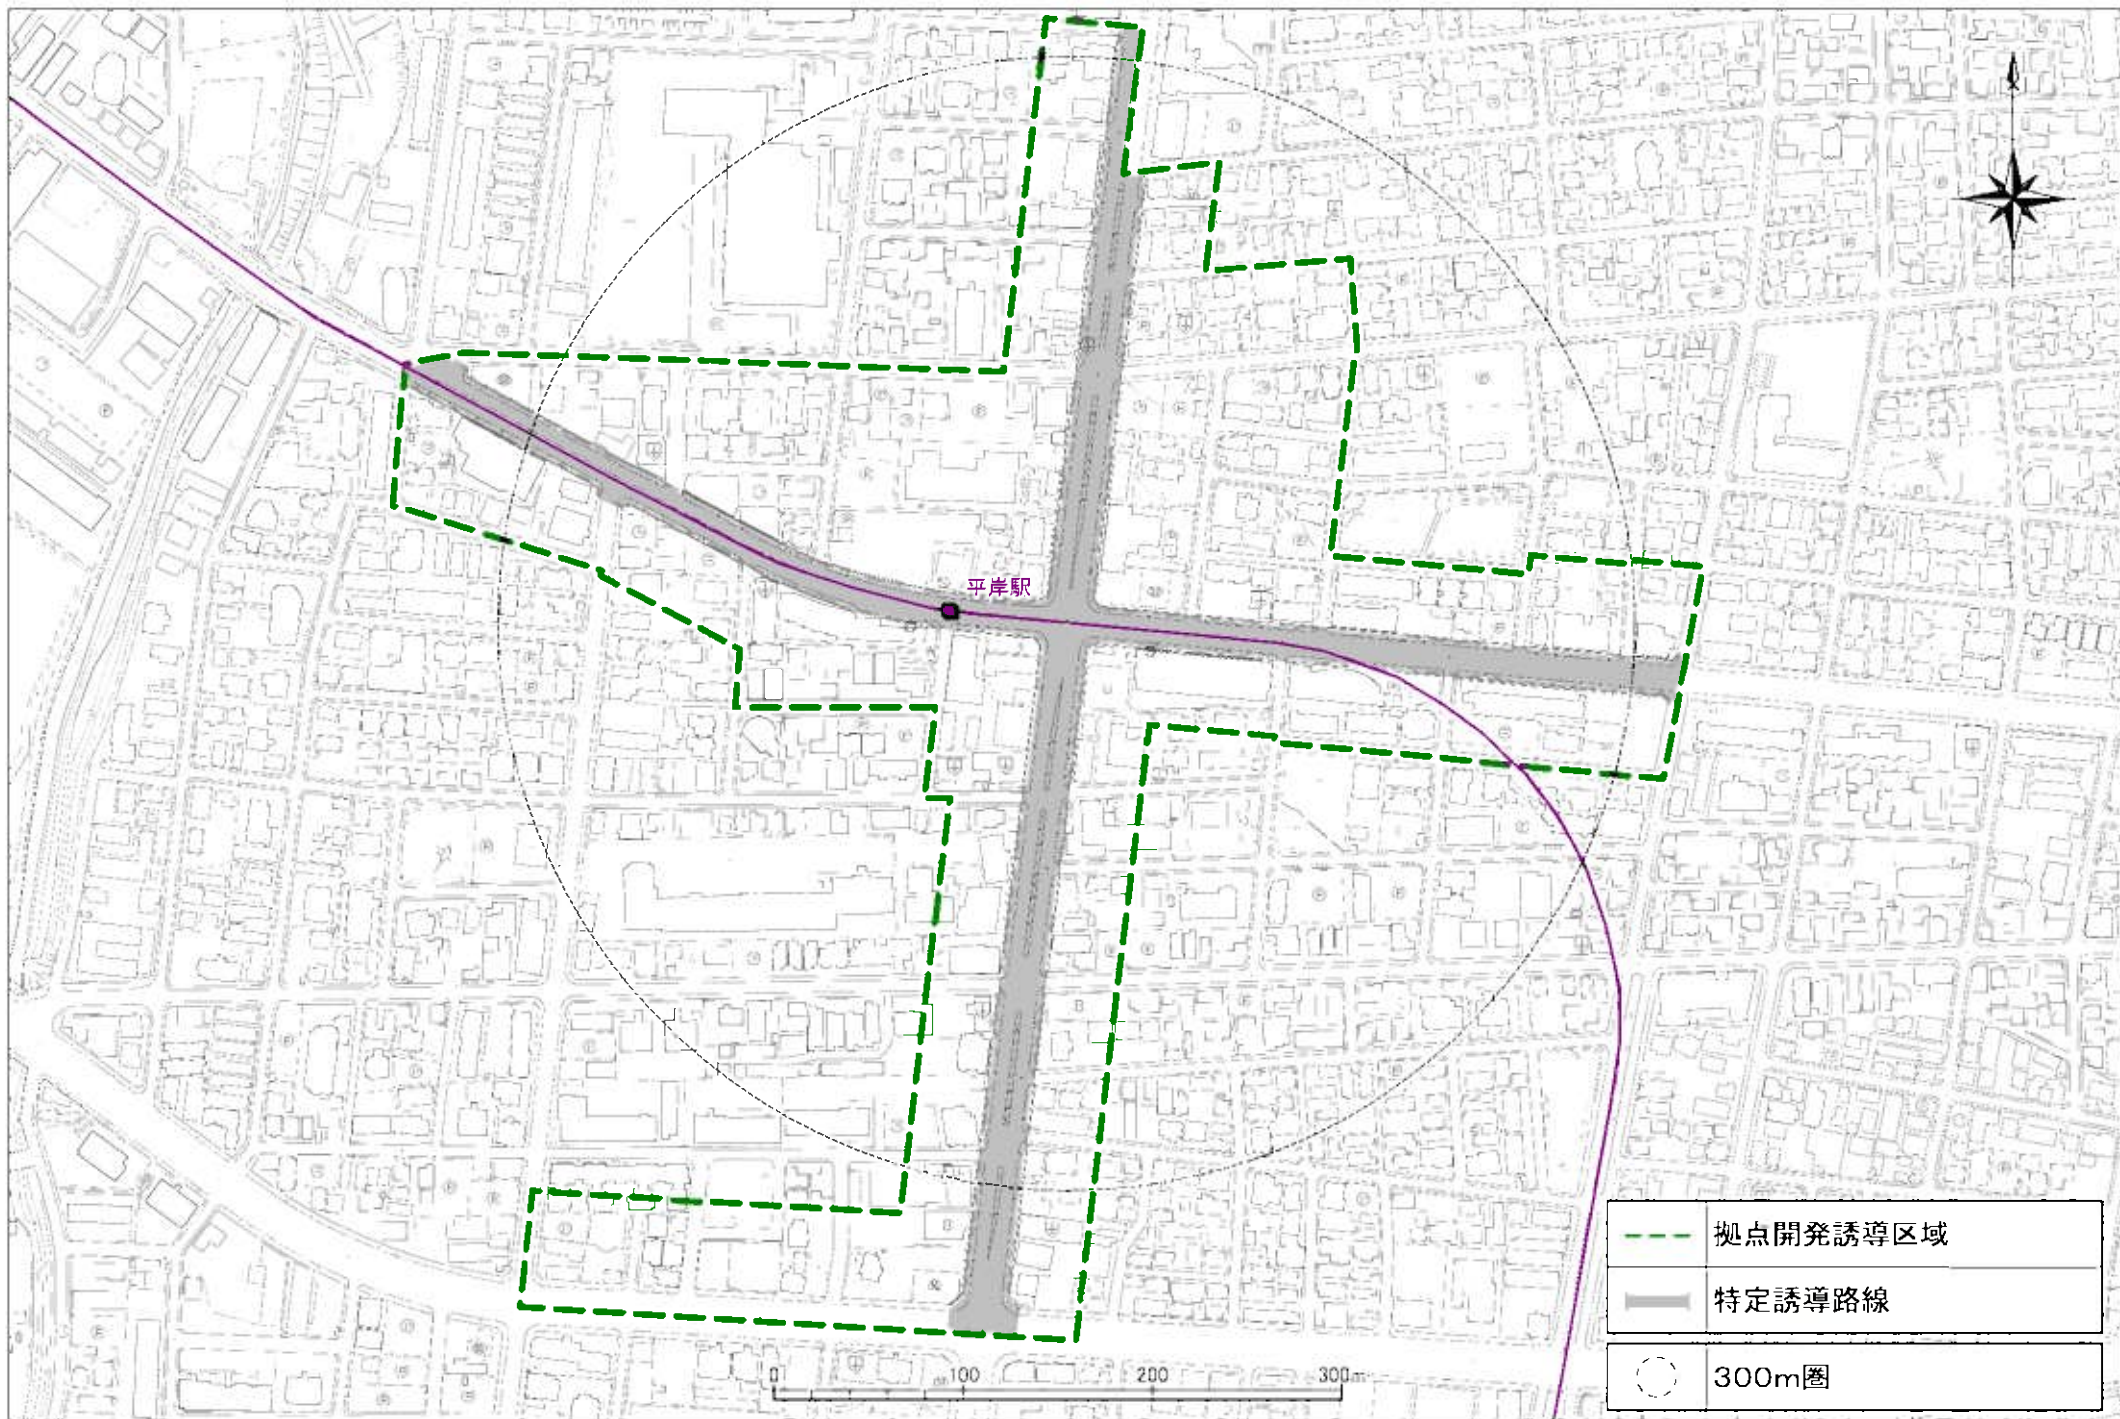

1 麻生・新琴似

別図<拠点開発誘導区域及び特定誘導路線・詳細図>

2北24条

3平岸

4澄川

5真駒内

6宮の沢

7 琴似

8白石

9大谷地

10新さっぽろ

11 栄町

12光星

13月寒

14福住

1 5 清田

16手稲

17 篠路

18北34条

19北18条

20北12条

21 幌平橋

22中の島

23南平岸