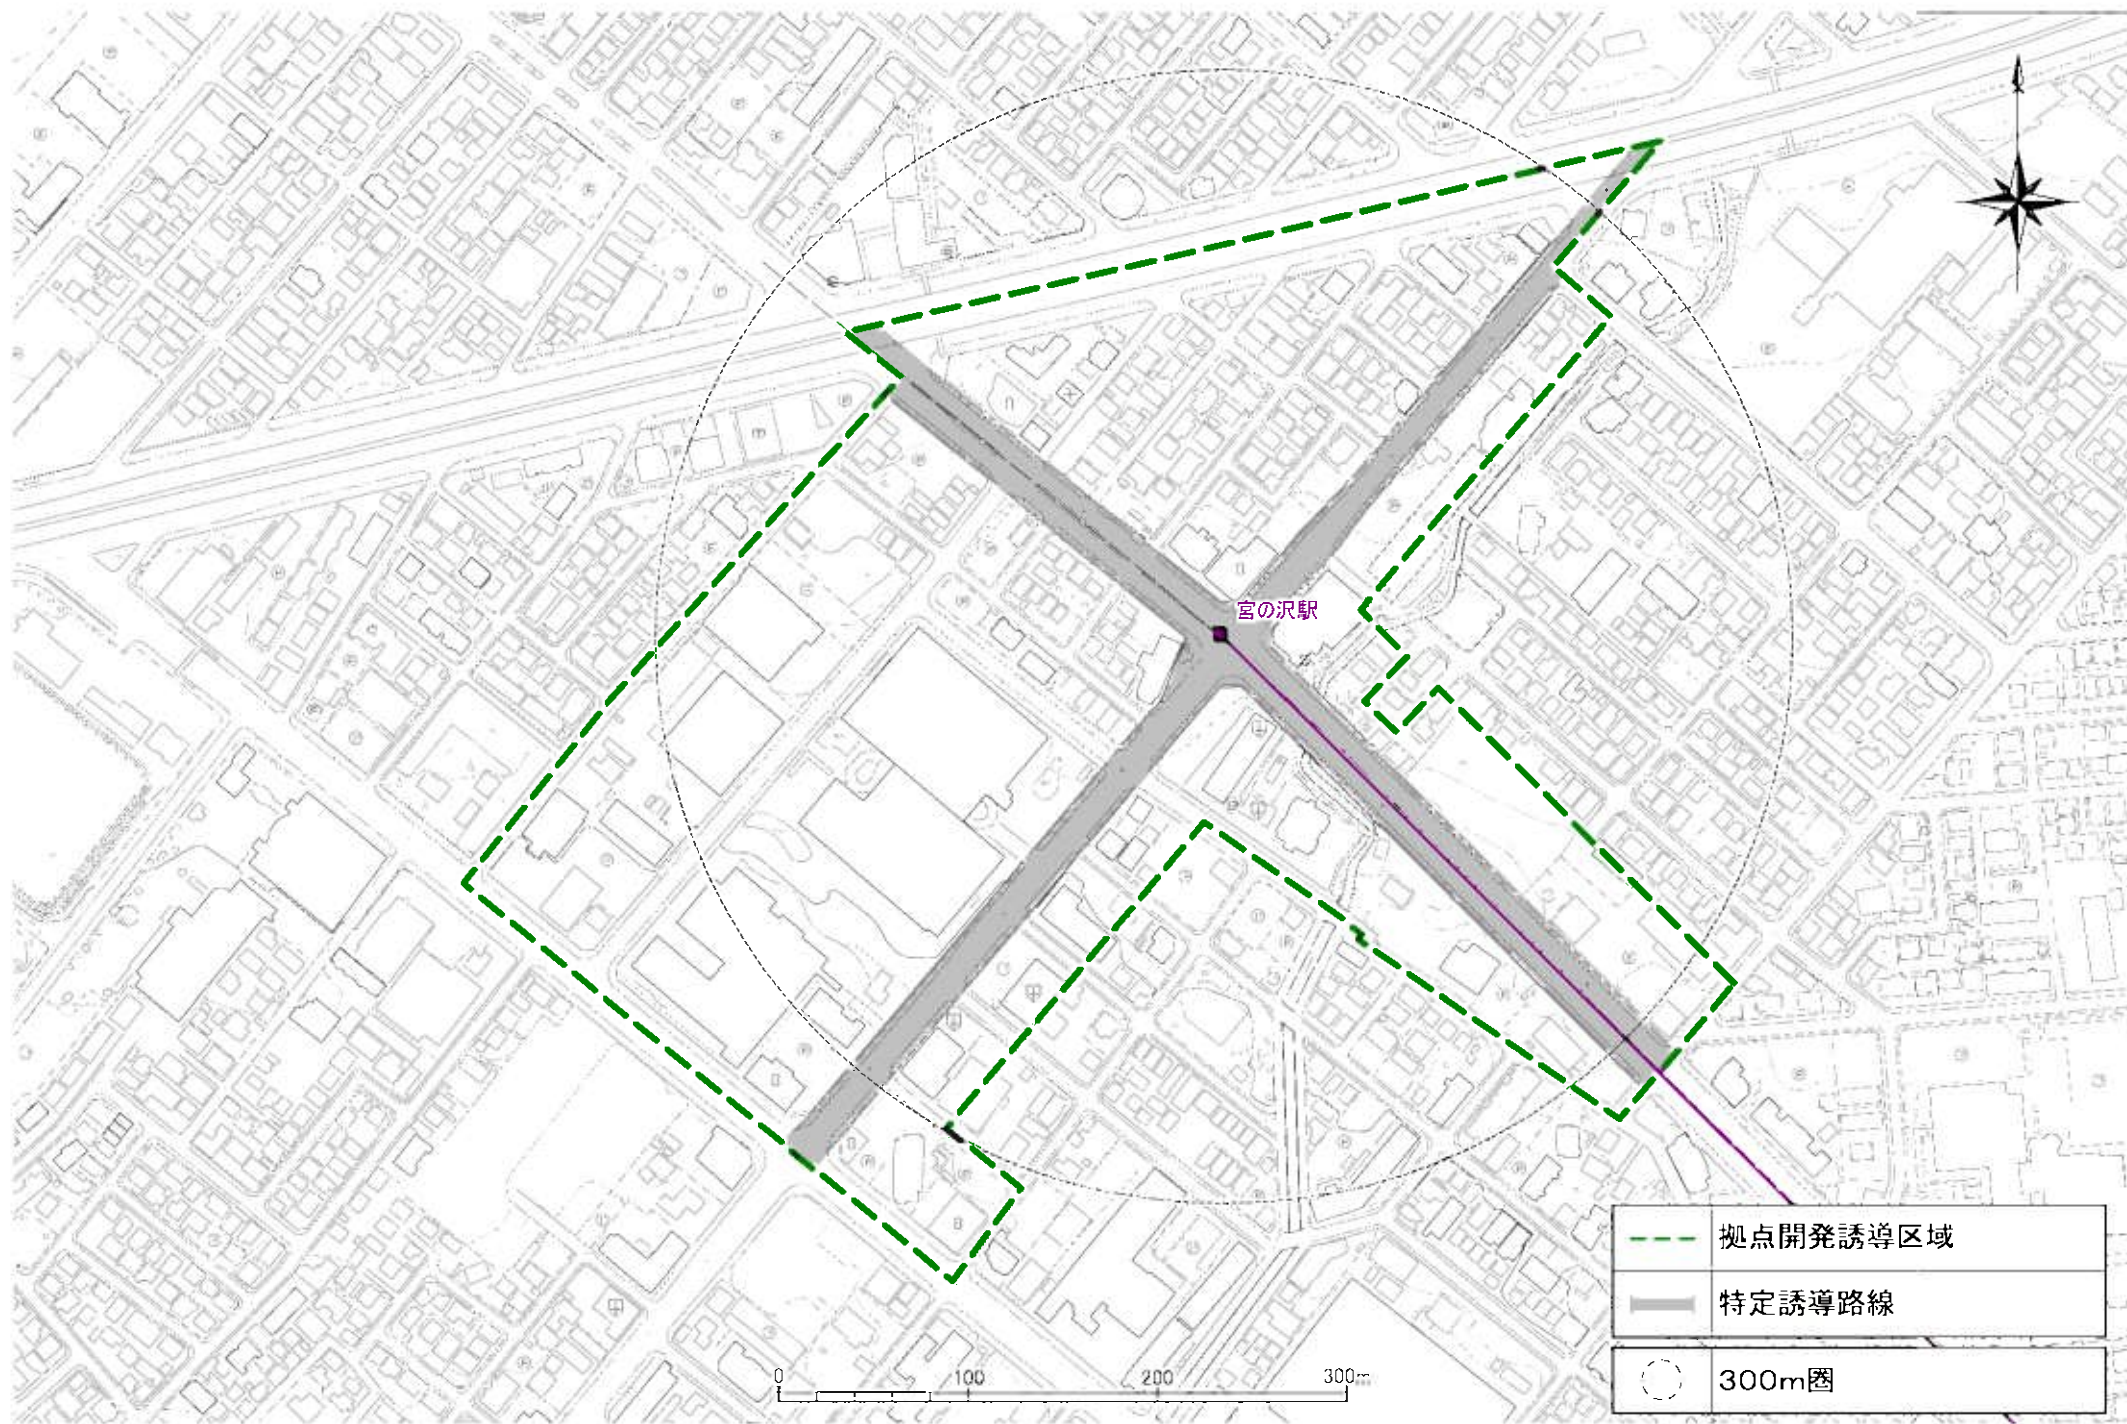

1 麻生・新琴似

別図<拠点開発誘導区域及び特定誘導路線・詳細図>

2北24条

3平岸

4澄川

5真駒内

6宮の沢

7 琴似

8白石

9大谷地

10新さっぽろ

11 栄町

12光星

13月寒

14福住

1 5 清田

16手稲

17 篠路

18北34条

19北18条

20北12条

21 幌平橋

22中の島

23南平岸