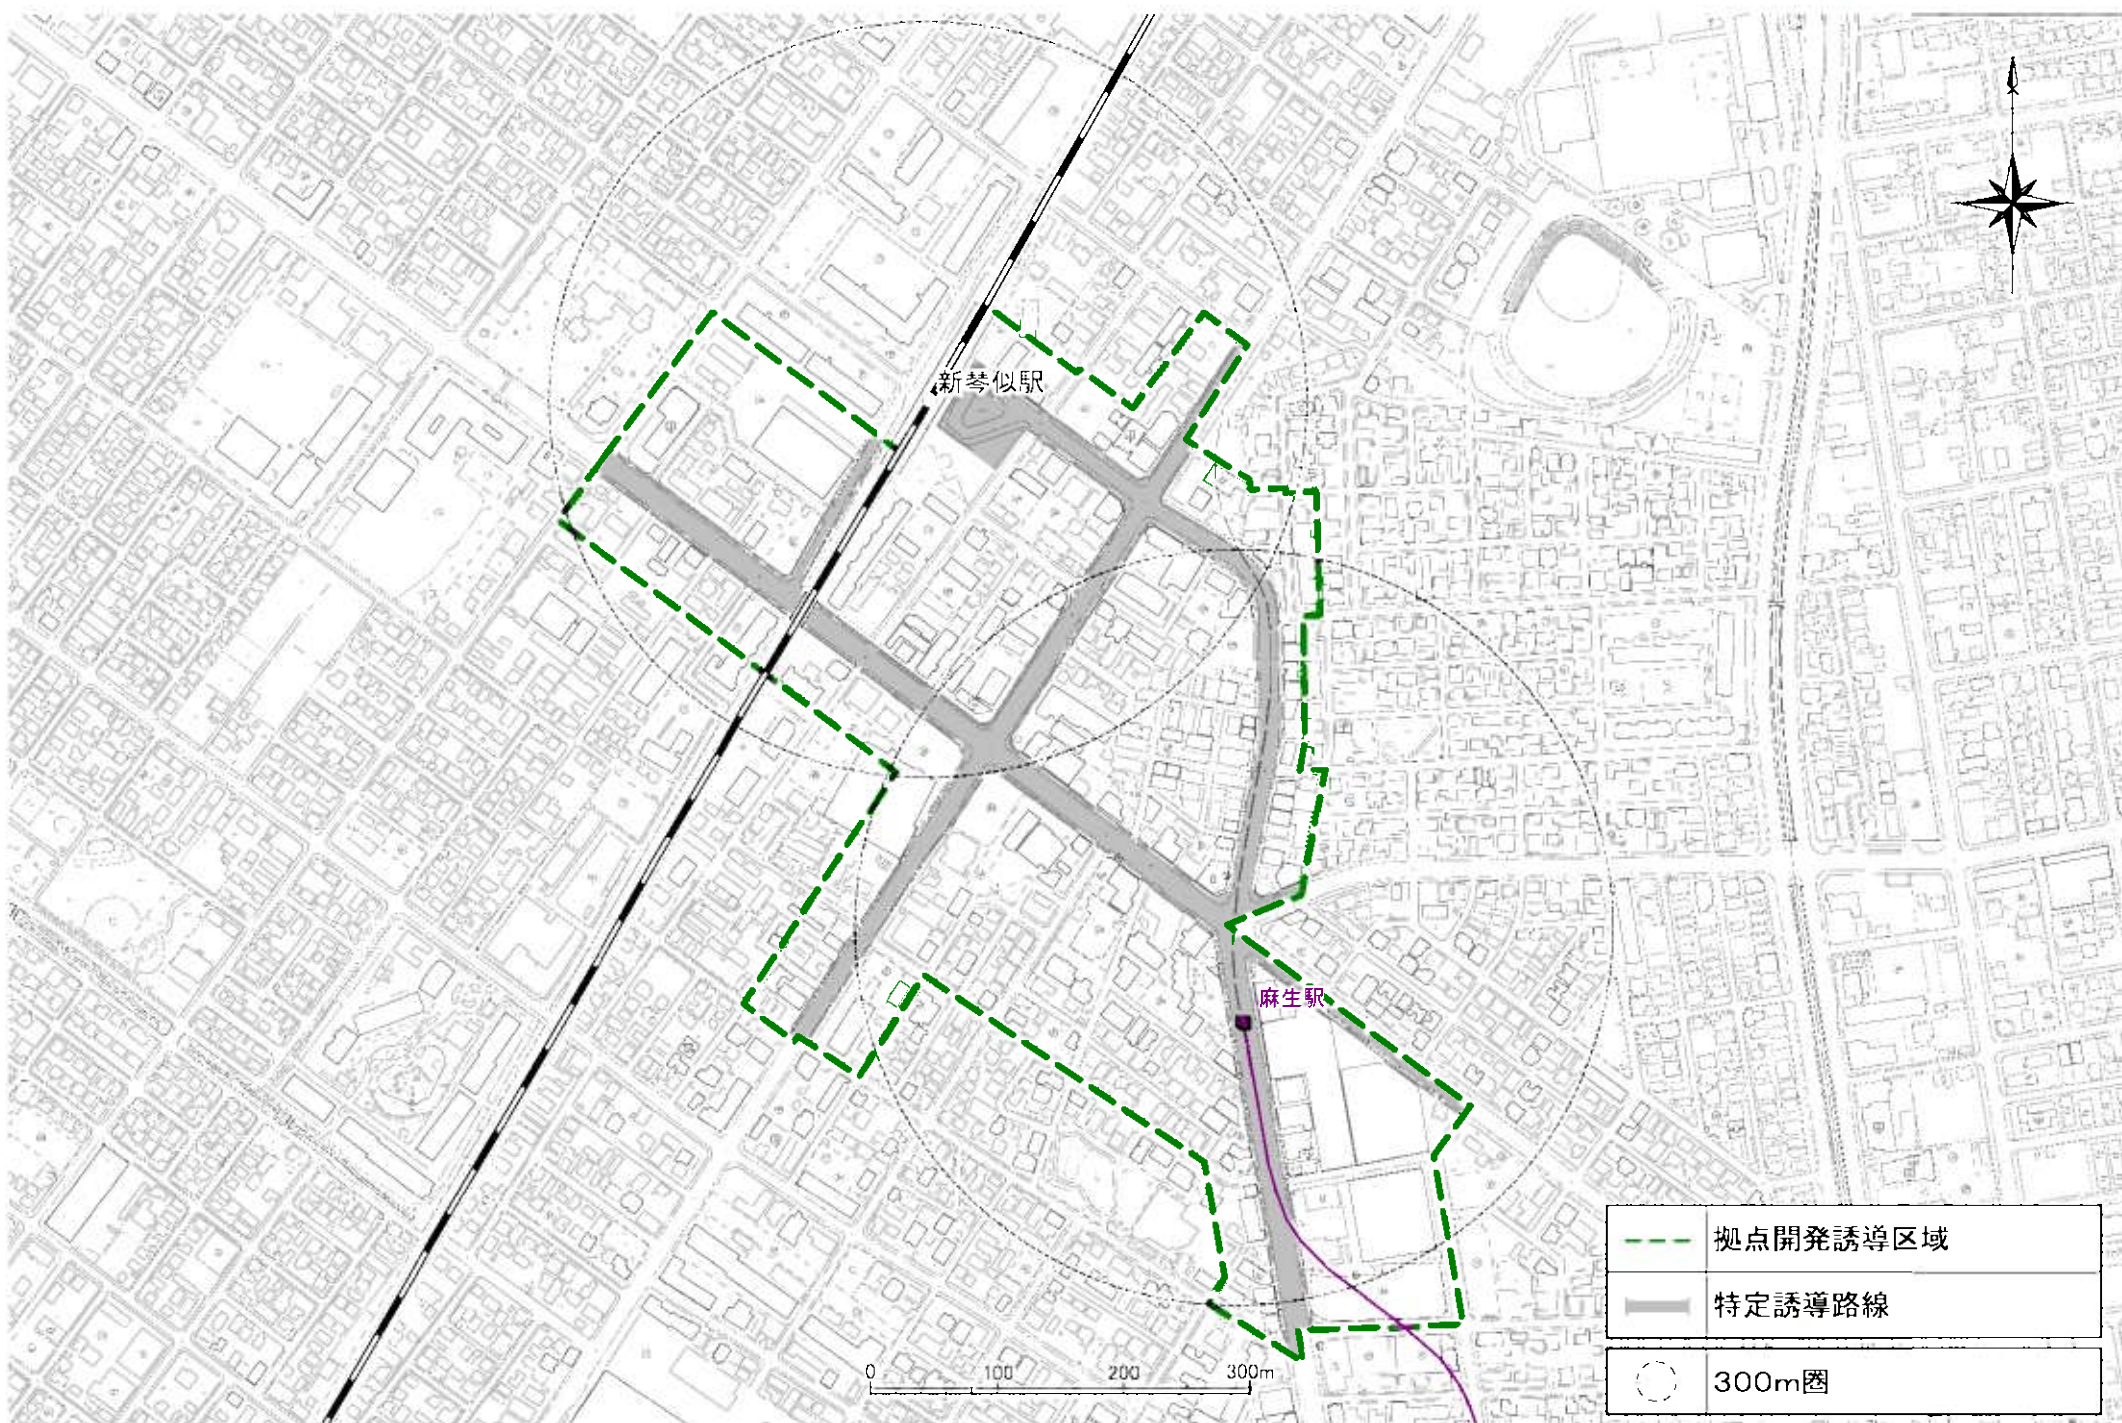

1 麻生・新琴似

別図<拠点開発誘導区域及び特定誘導路線・詳細図>

2北24条

3平岸

4澄川

5真駒内

6宮の沢

7 琴似

8白石

9大谷地

10新さっぽろ

11 栄町

12光星

13月寒

14福住

1 5 清田

16手稲

17 篠路

18北34条

19北18条

20北12条

21 幌平橋

22中の島

23南平岸