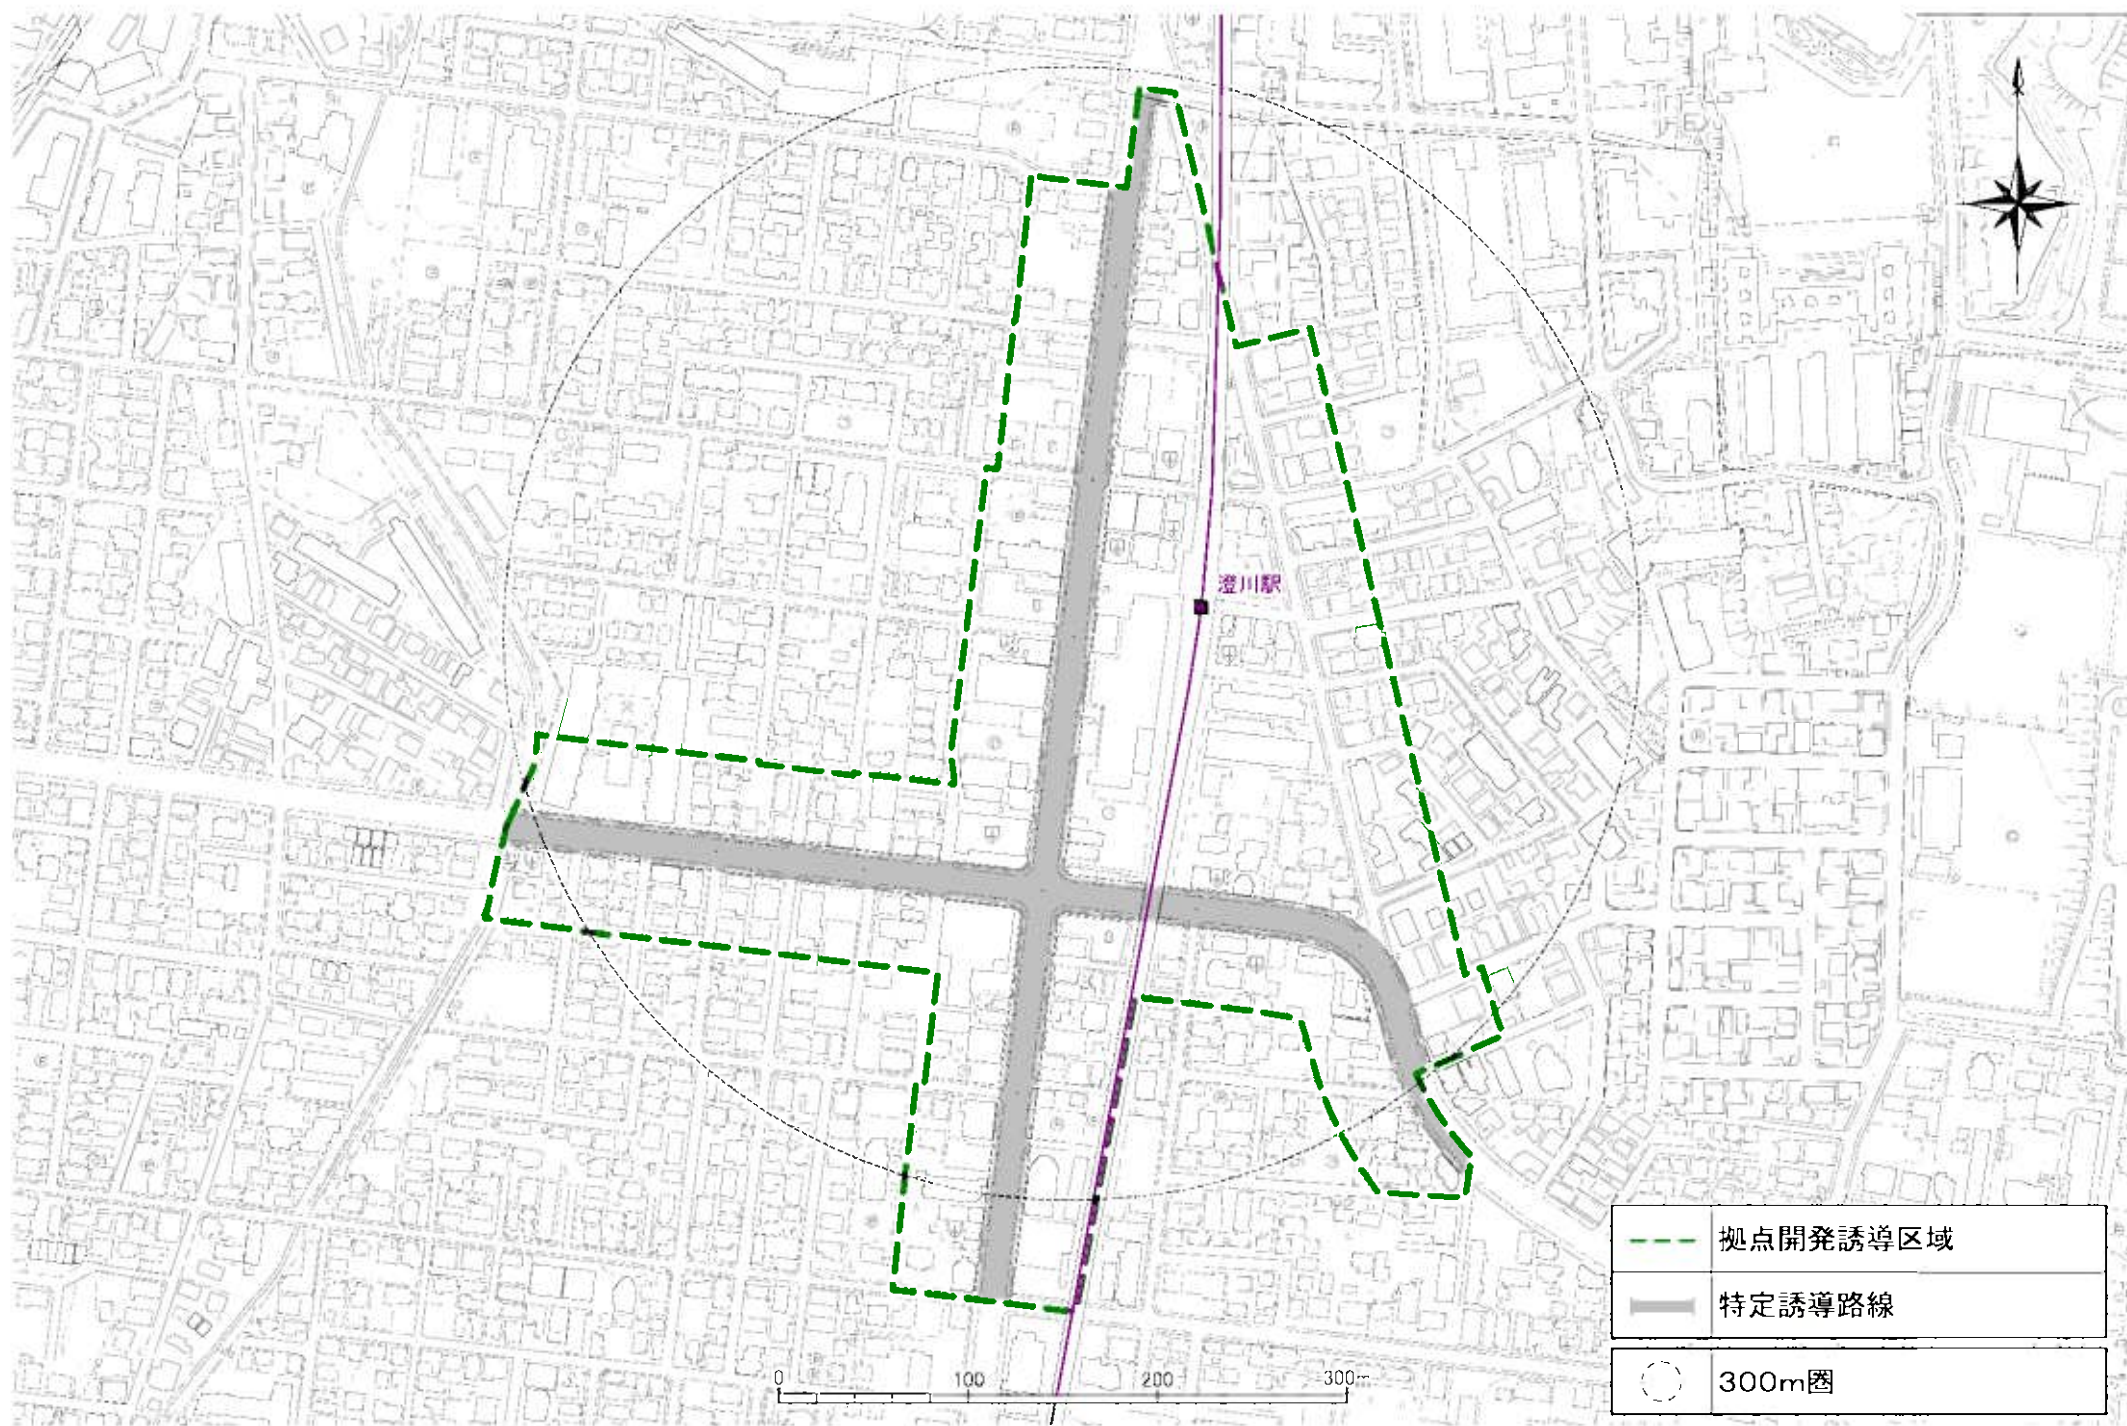

1 麻生・新琴似

別図<拠点開発誘導区域及び特定誘導路線・詳細図>

2北24条

3平岸

4澄川

5真駒内

6宮の沢

7 琴似

8白石

9大谷地

10新さっぽろ

11 栄町

12光星

13月寒

14福住

1 5 清田

16手稲

17 篠路

18北34条

19北18条

20北12条

21 幌平橋

22中の島

23南平岸