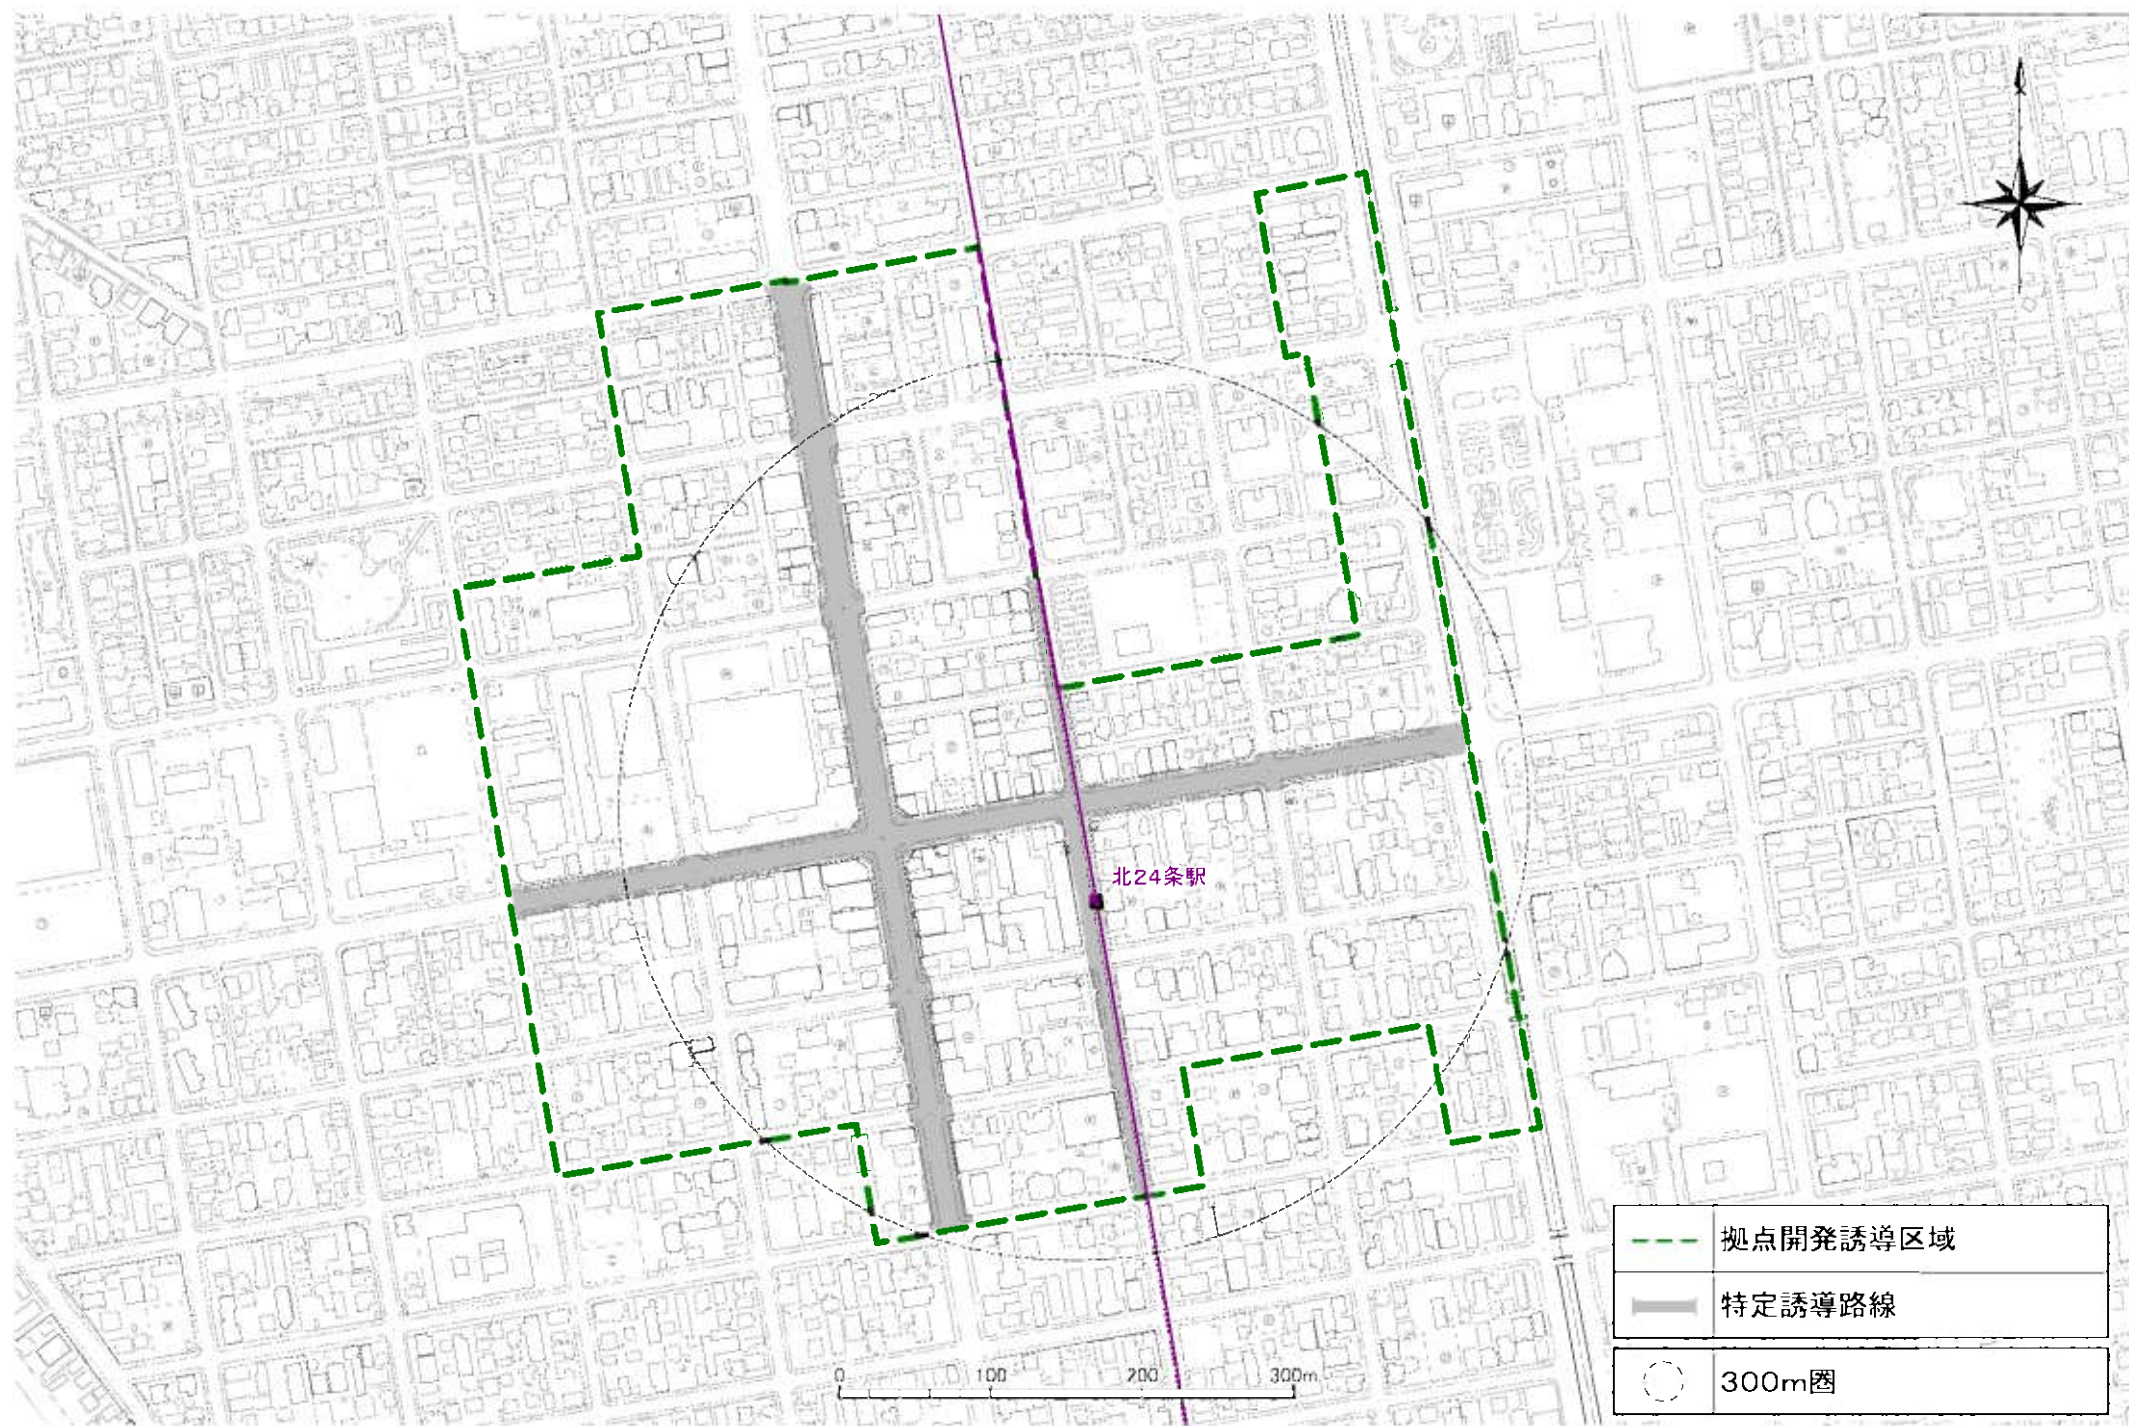

1 麻生・新琴似

別図<拠点開発誘導区域及び特定誘導路線・詳細図>

2北24条

3平岸

4澄川

5真駒内

6宮の沢

7 琴似

8白石

9大谷地

10新さっぽろ

11 栄町

12光星

13月寒

14福住

1 5 清田

16手稲

17 篠路

18北34条

19北18条

20北12条

21 幌平橋

22中の島

23南平岸