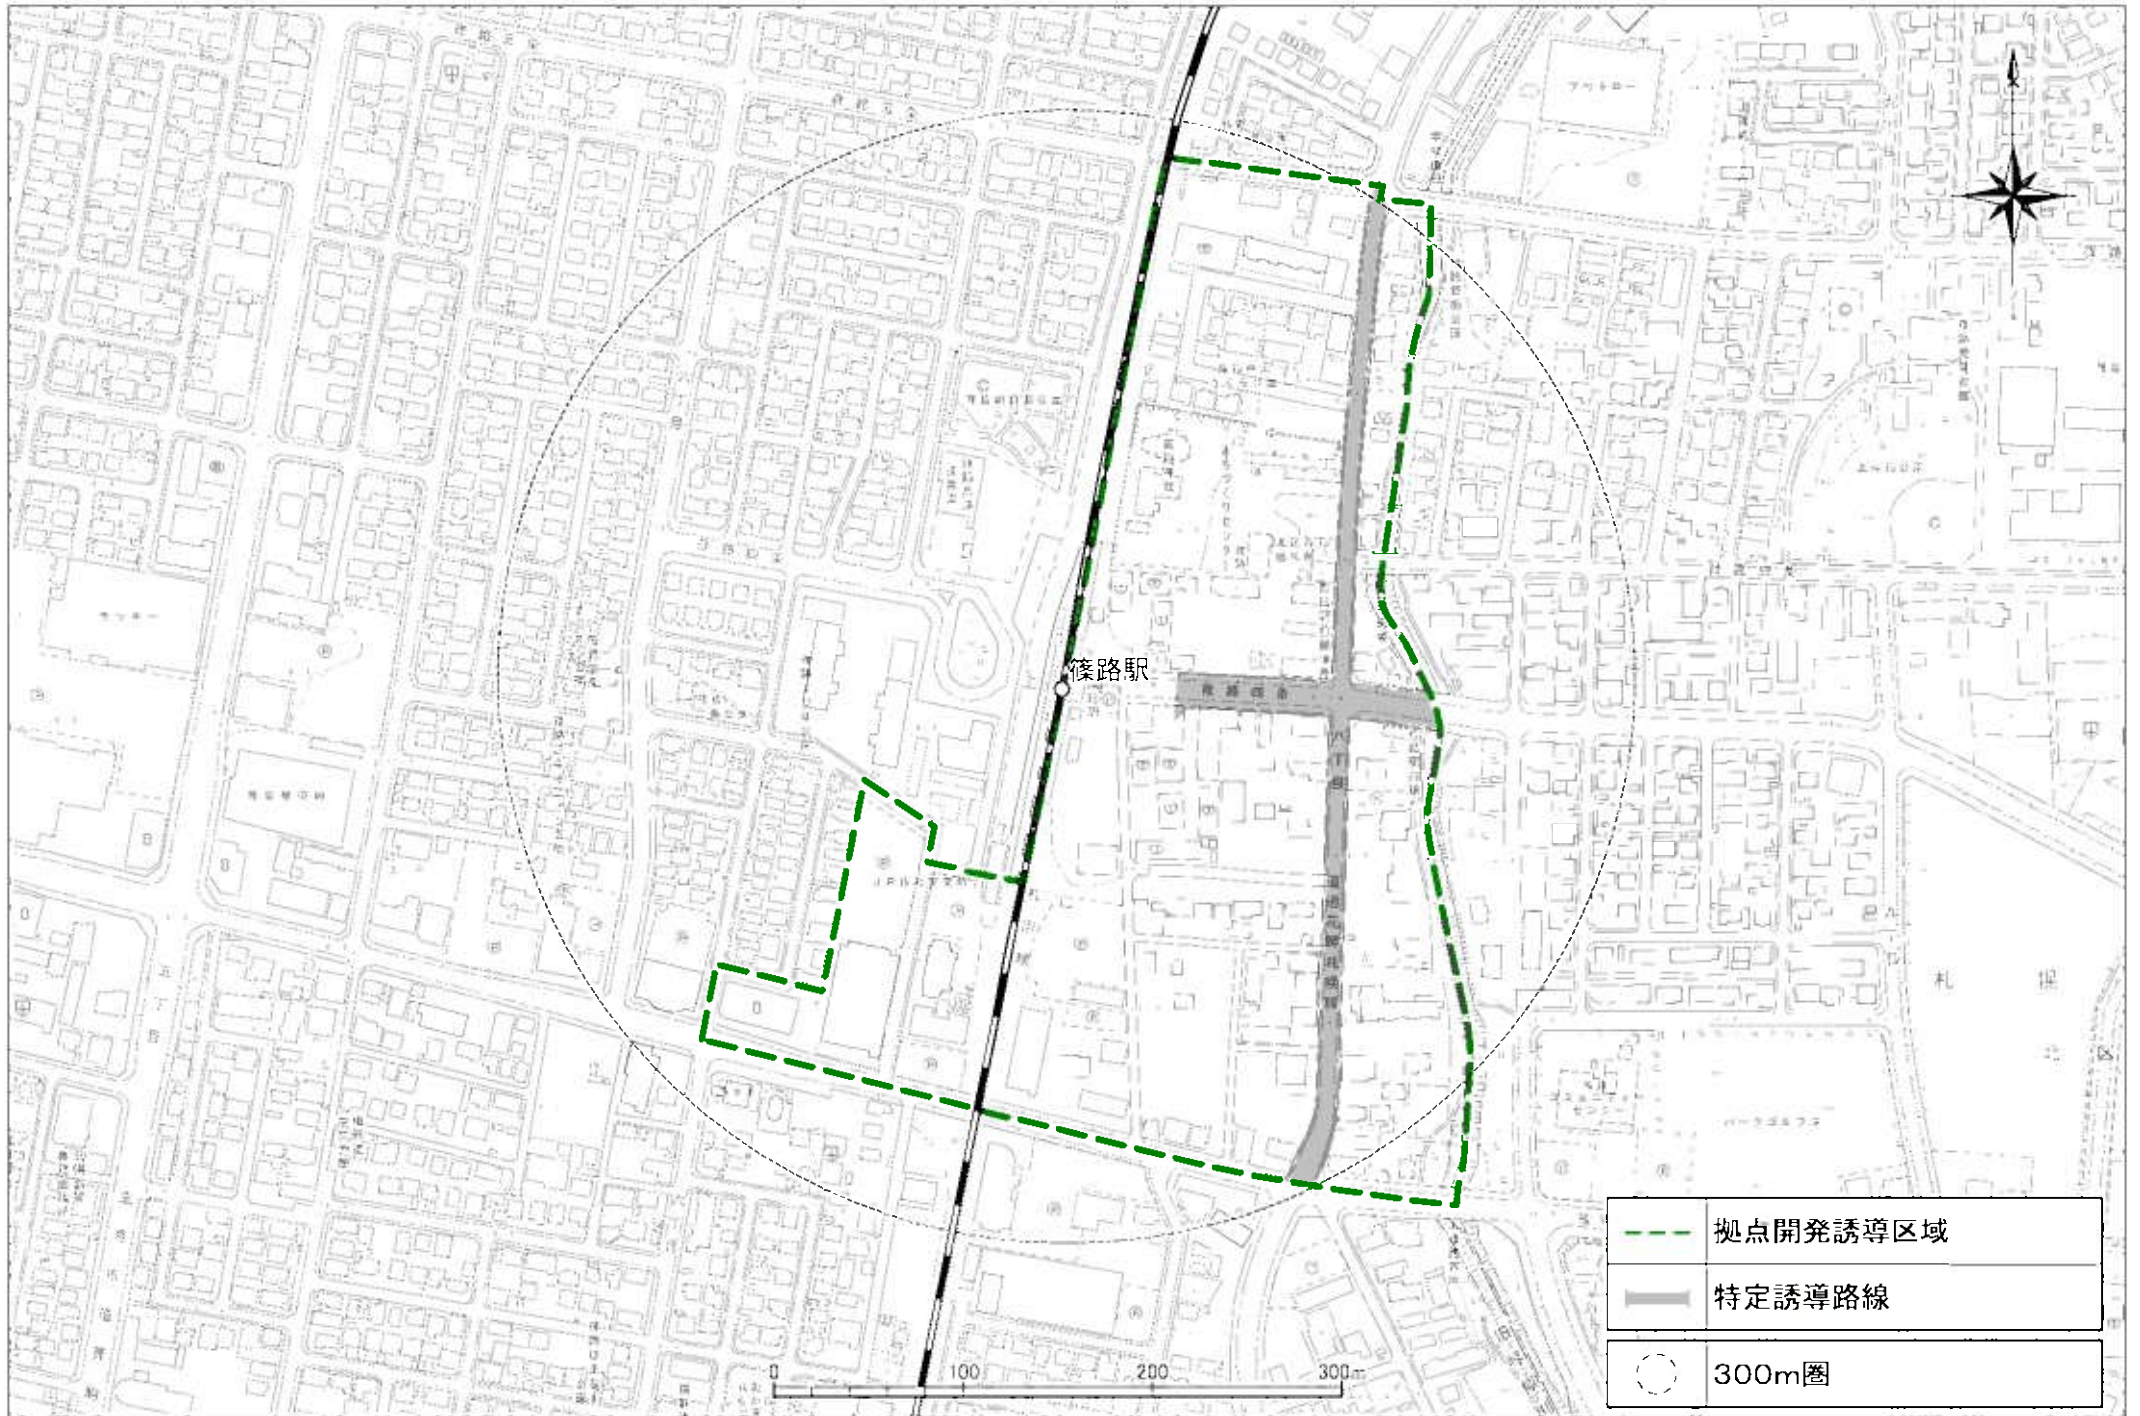

1 麻生・新琴似

別図<拠点開発誘導区域及び特定誘導路線・詳細図>

2北24条

3平岸

4澄川

5真駒内

6宮の沢

7 琴似

8白石

9大谷地

10新さっぽろ

11 栄町

12光星

13月寒

14福住

1 5 清田

16手稲

17 篠路

18北34条

19北18条

20北12条

21 幌平橋

22中の島

23南平岸