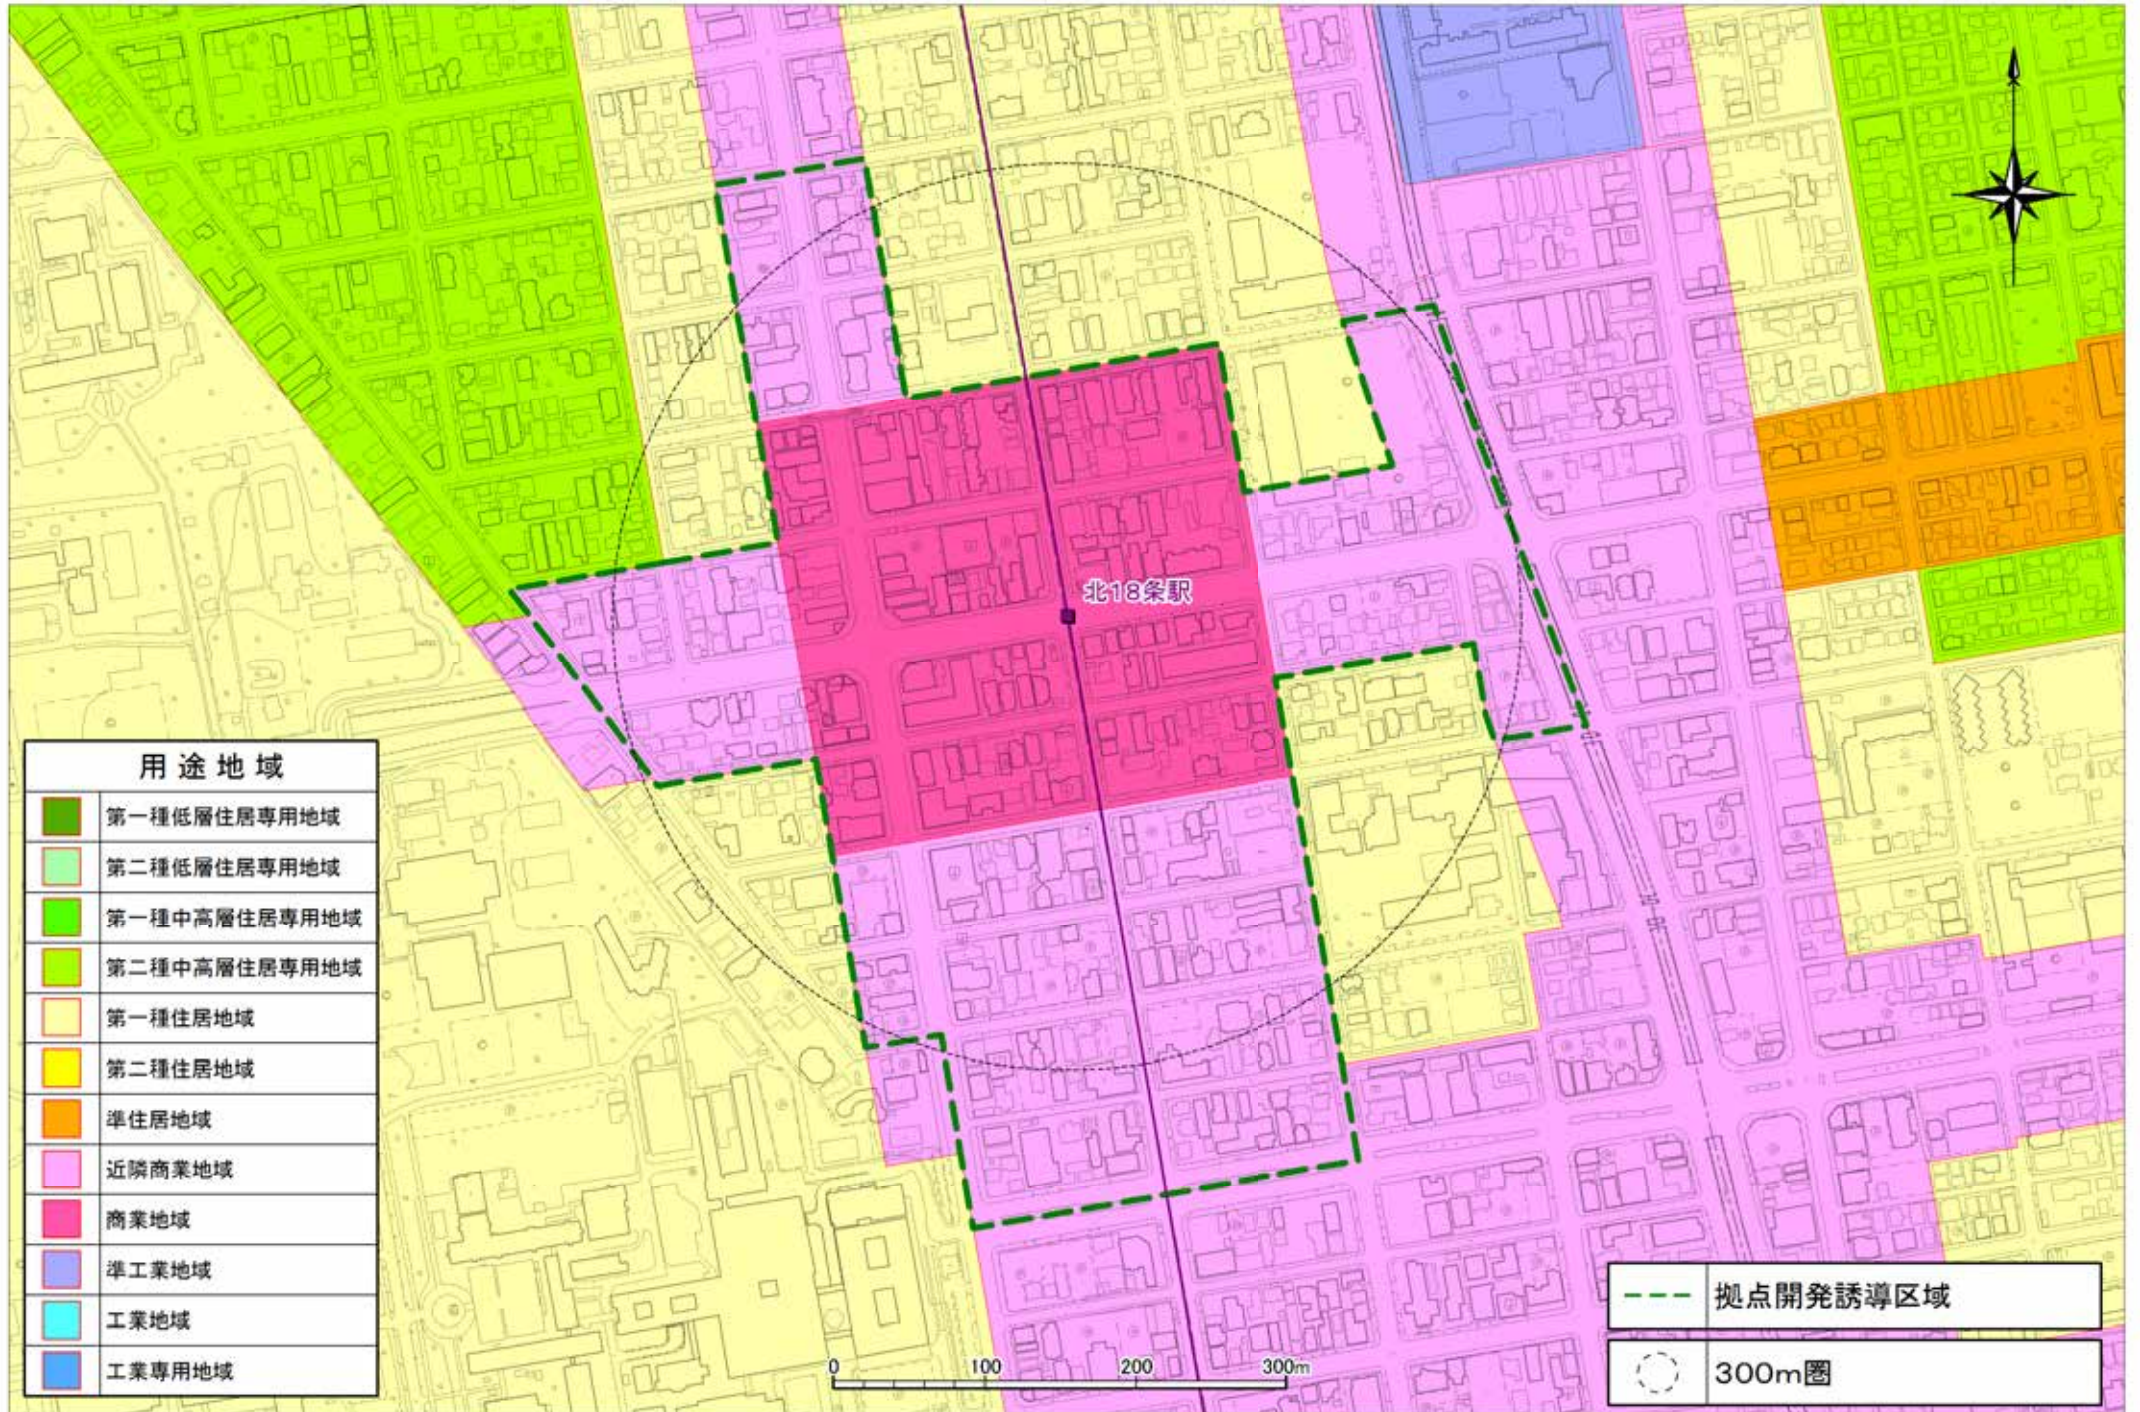

1 麻生・新琴似

2北24条

3平岸

4 澄川

5真駒内

6宮の沢

7 琴似

8白石

9大谷地

10新さっぽろ

用途地域	
	第一種低層住居専用地域
	第二種低層住居専用地域
	第一種中高層住居専用地域
	第二種中高層住居専用地域
	第一種住居地域
	第二種住居地域
	準住居地域
	近隣商業地域
	商業地域
	準工業地域
	工業地域
	工業専用地域

	拠点開発誘導区域
	特定誘導路線
	300m圏

0 100 200 300m

11 栄町

12光星

13月寒

14福住

15清田

16手稻

17篠路

18北34条

19北18条

20北12条

21 幌平橋

22中の島

23南平岸

24自衛隊前

25発寒南

26二十四軒

27西28丁目

28円山公園

用途地域	
	第一種低層住居専用地域
	第二種低層住居専用地域
	第一種中高層住居専用地域
	第二種中高層住居専用地域
	第一種住居地域
	第二種住居地域
	準住居地域
	近隣商業地域
	商業地域
	準工業地域
	工業地域
	工業専用地域