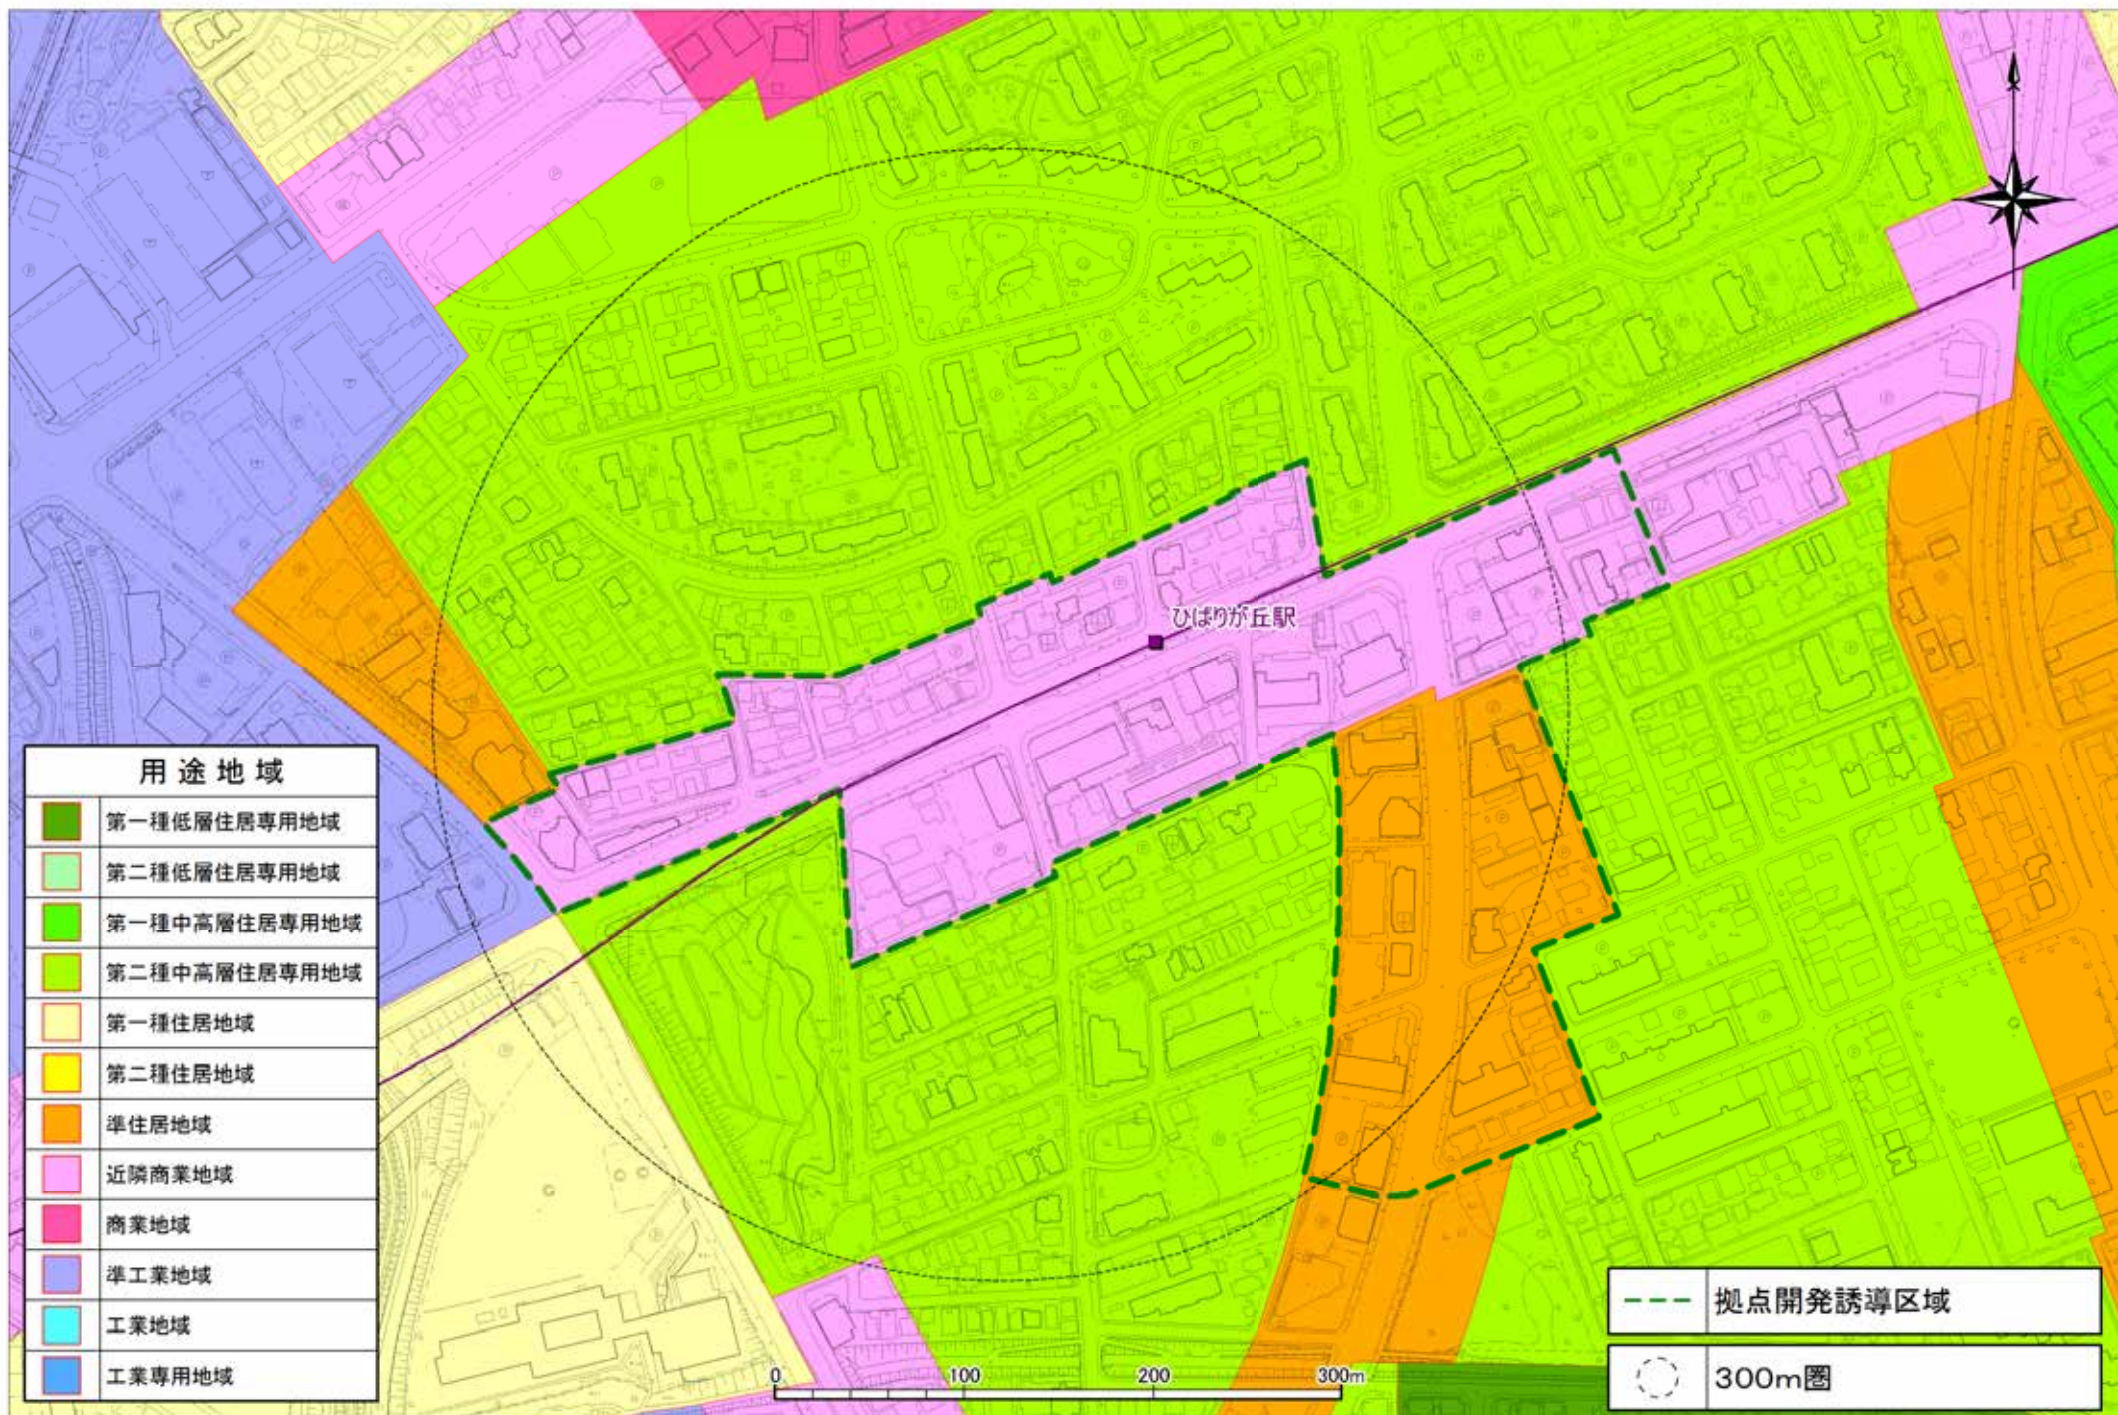

22中の島

23南平岸

24自衛隊前

25発寒南

26二十四軒

27西28丁目

28円山公園

用途地域	
	第一種低層住居専用地域
	第二種低層住居専用地域
	第一種中高層住居専用地域
	第二種中高層住居専用地域
	第一種住居地域
	第二種住居地域
	準住居地域
	近隣商業地域
	商業地域
	準工業地域
	工業地域
	工業専用地域

	拠点開発誘導区域
	拠点開発誘導区域外
	300m圏

29西18丁目

30菊水

31 東札幌

32南郷7丁目

33南郷13丁目

34南郷18丁目

35ひばりが丘