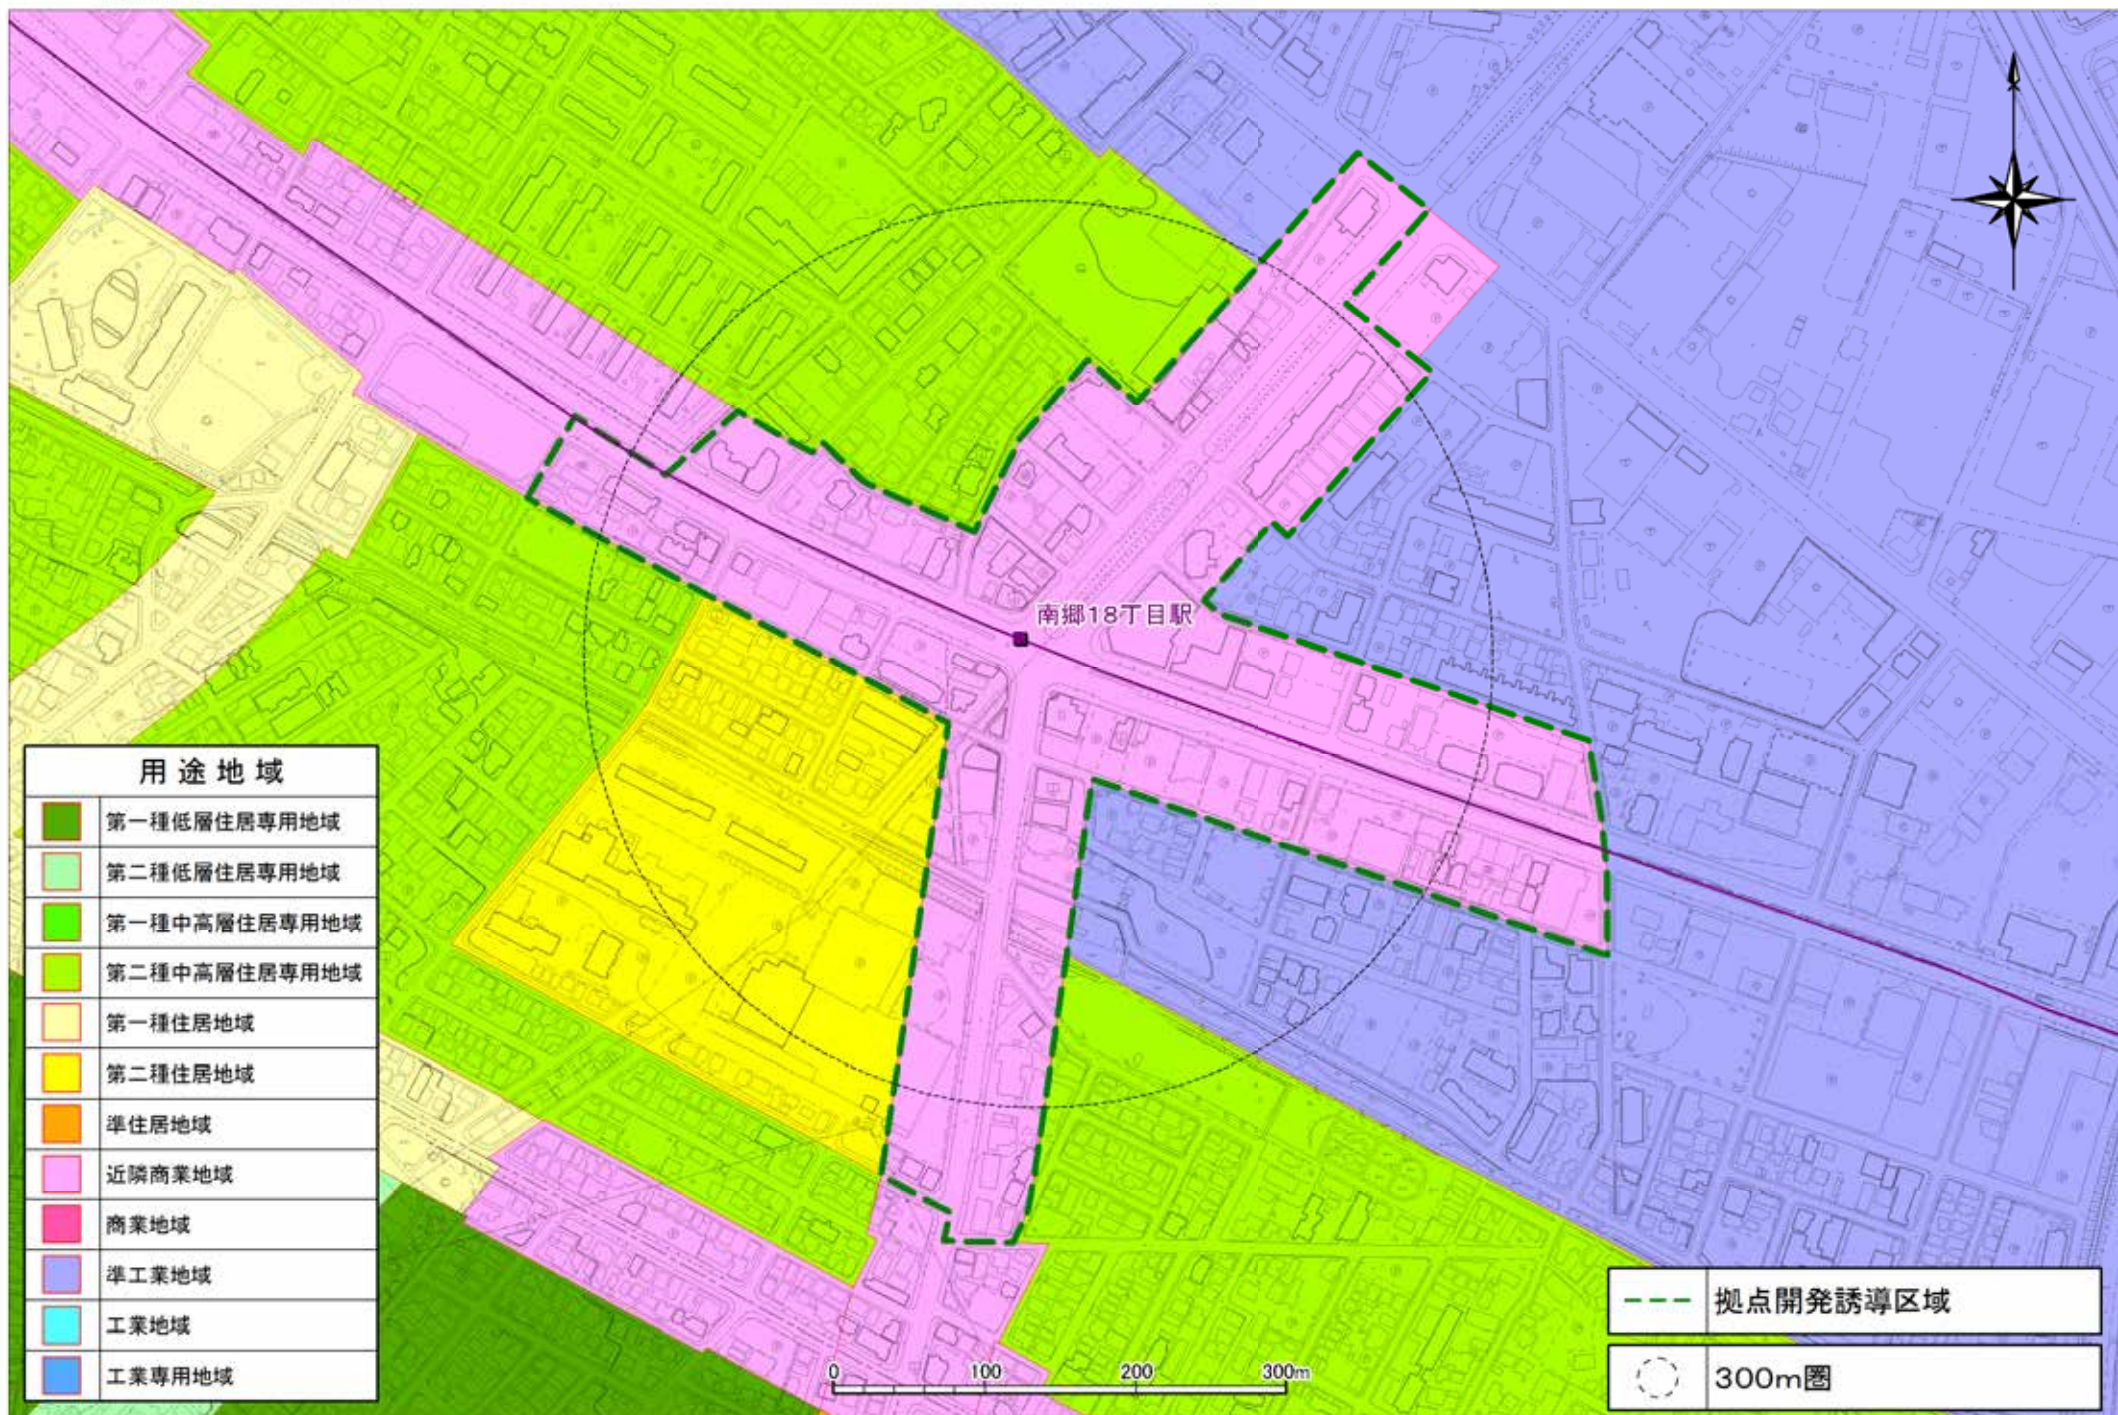

1 麻生・新琴似

2北24条

3平岸

4 澄川

5真駒内

6宮の沢

7 琴似

8白石

22中の島

23南平岸

24自衛隊前

25発寒南

26二十四軒

27西28丁目

28円山公園

用途地域	
	第一種低層住居専用地域
	第二種低層住居専用地域
	第一種中高層住居専用地域
	第二種中高層住居専用地域
	第一種住居地域
	第二種住居地域
	準住居地域
	近隣商業地域
	商業地域
	準工業地域
	工業地域
	工業専用地域

	拠点開発誘導区域
	拠点開発誘導区域外
	300m圏

29西18丁目

30菊水

31 東札幌

32南郷7丁目

33南郷13丁目

34南郷18丁目

35ひばりが丘