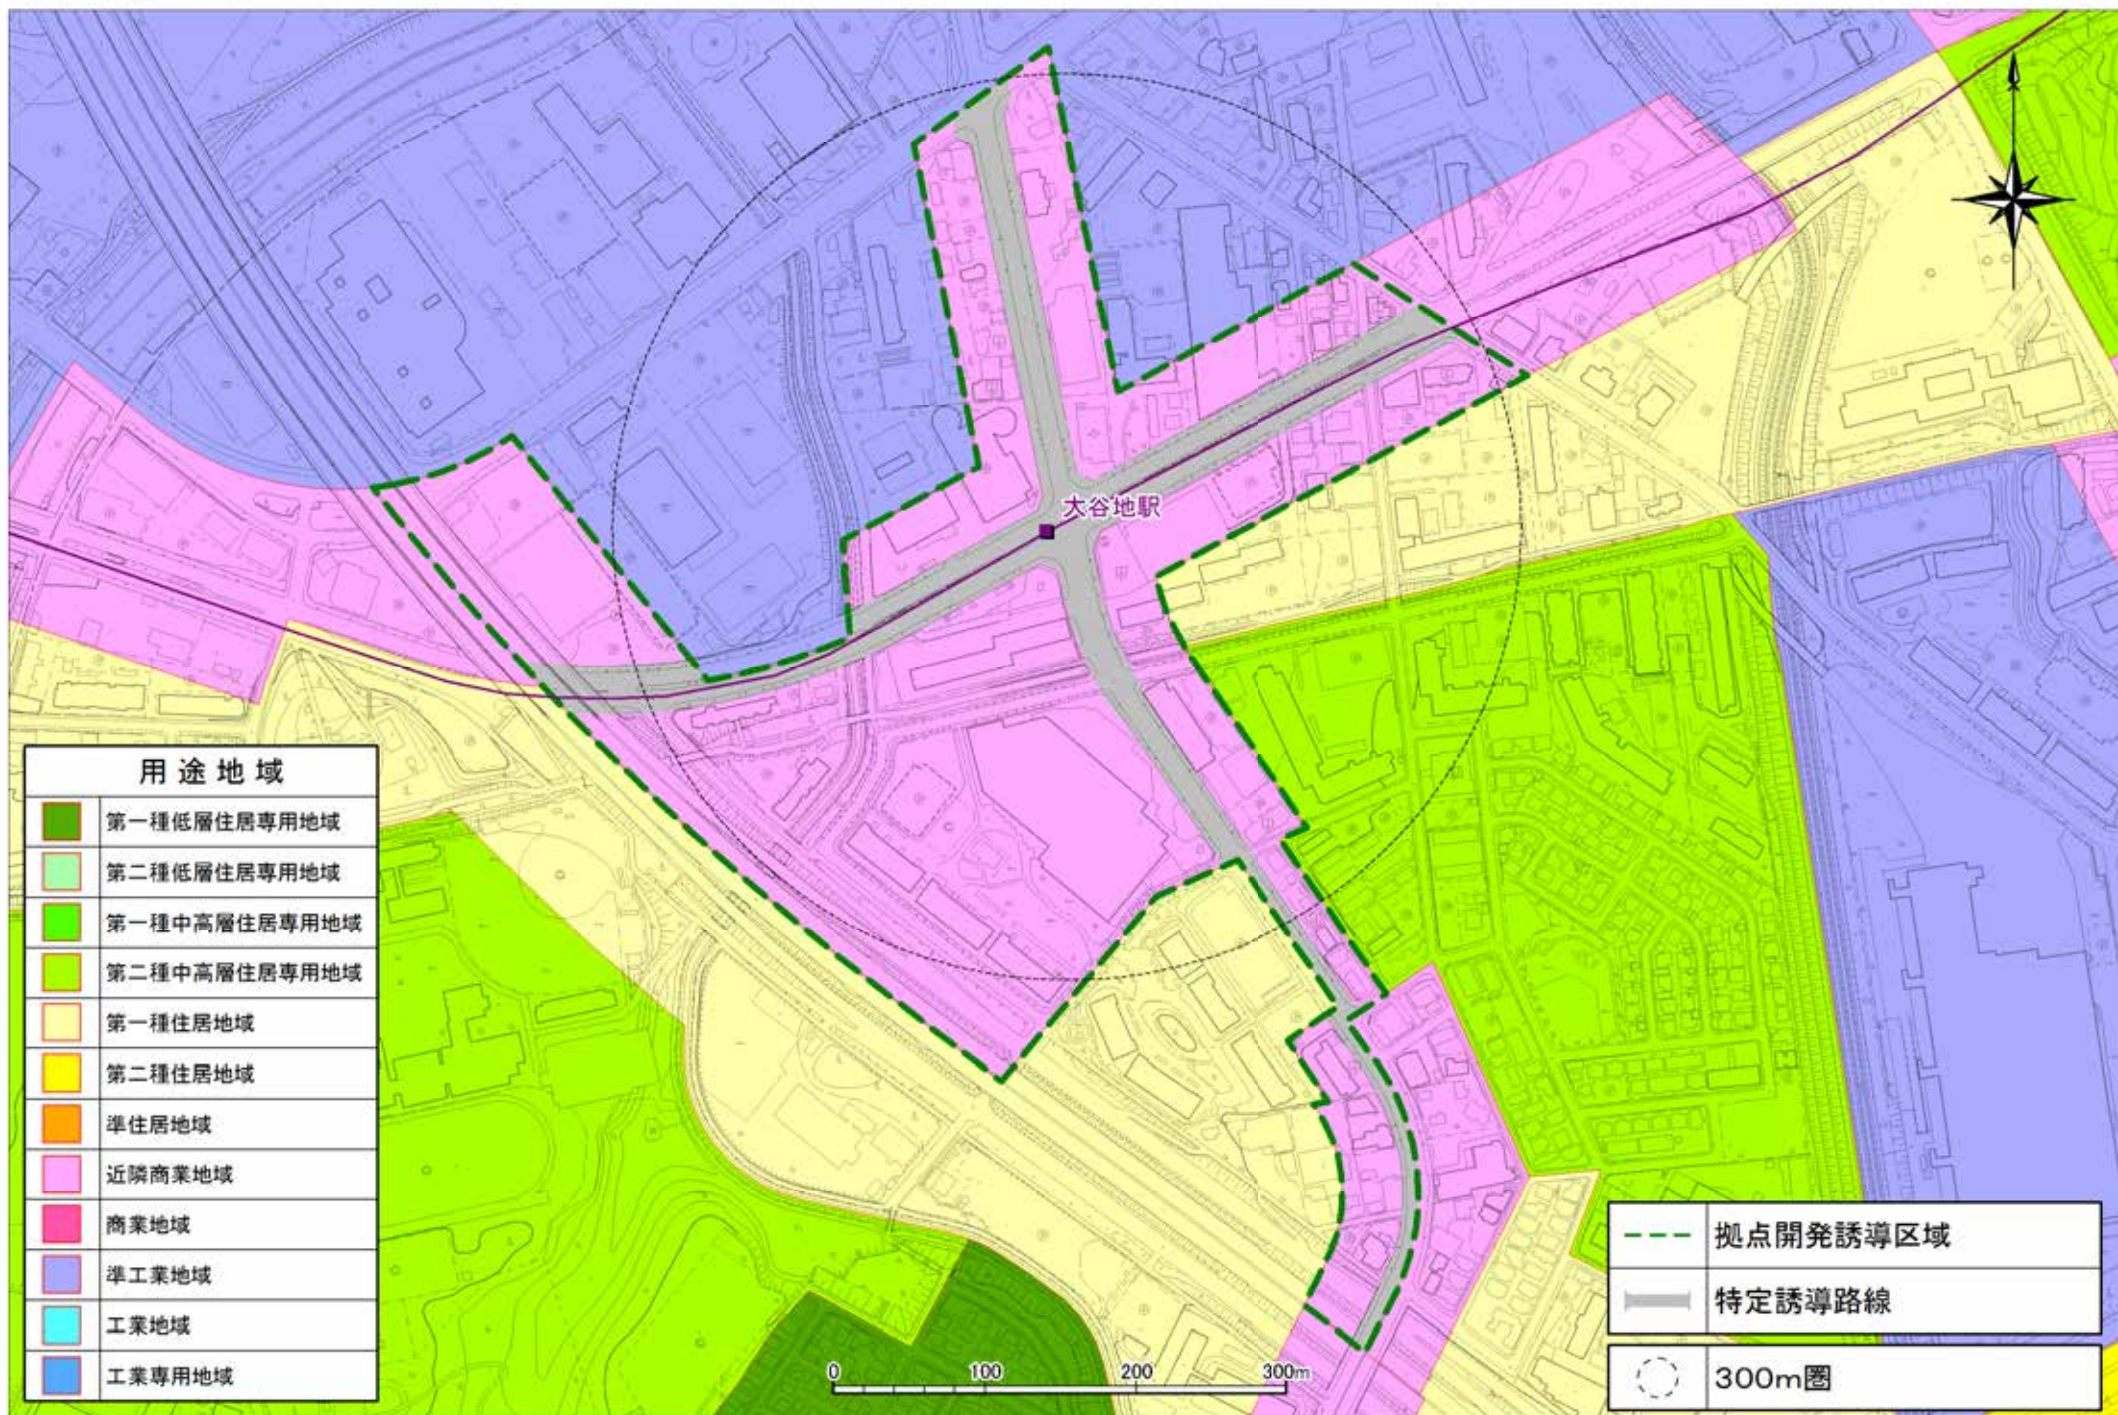

1 麻生・新琴似

2北24条

3平岸

4 澄川

5真駒内

6宮の沢

7 琴似

8白石

9大谷地

10新さっぽろ

用途地域	
	第一種低層住居専用地域
	第二種低層住居専用地域
	第一種中高層住居専用地域
	第二種中高層住居専用地域
	第一種住居地域
	第二種住居地域
	準住居地域
	近隣商業地域
	商業地域
	準工業地域
	工業地域
	工業専用地域

	拠点開発誘導区域
	特定誘導路線
	300m圏

0 100 200 300m

11 栄町

12光星

13月寒

14福住

15清田

16手稻

17篠路

18北34条

19北18条

20北12条

21 幌平橋