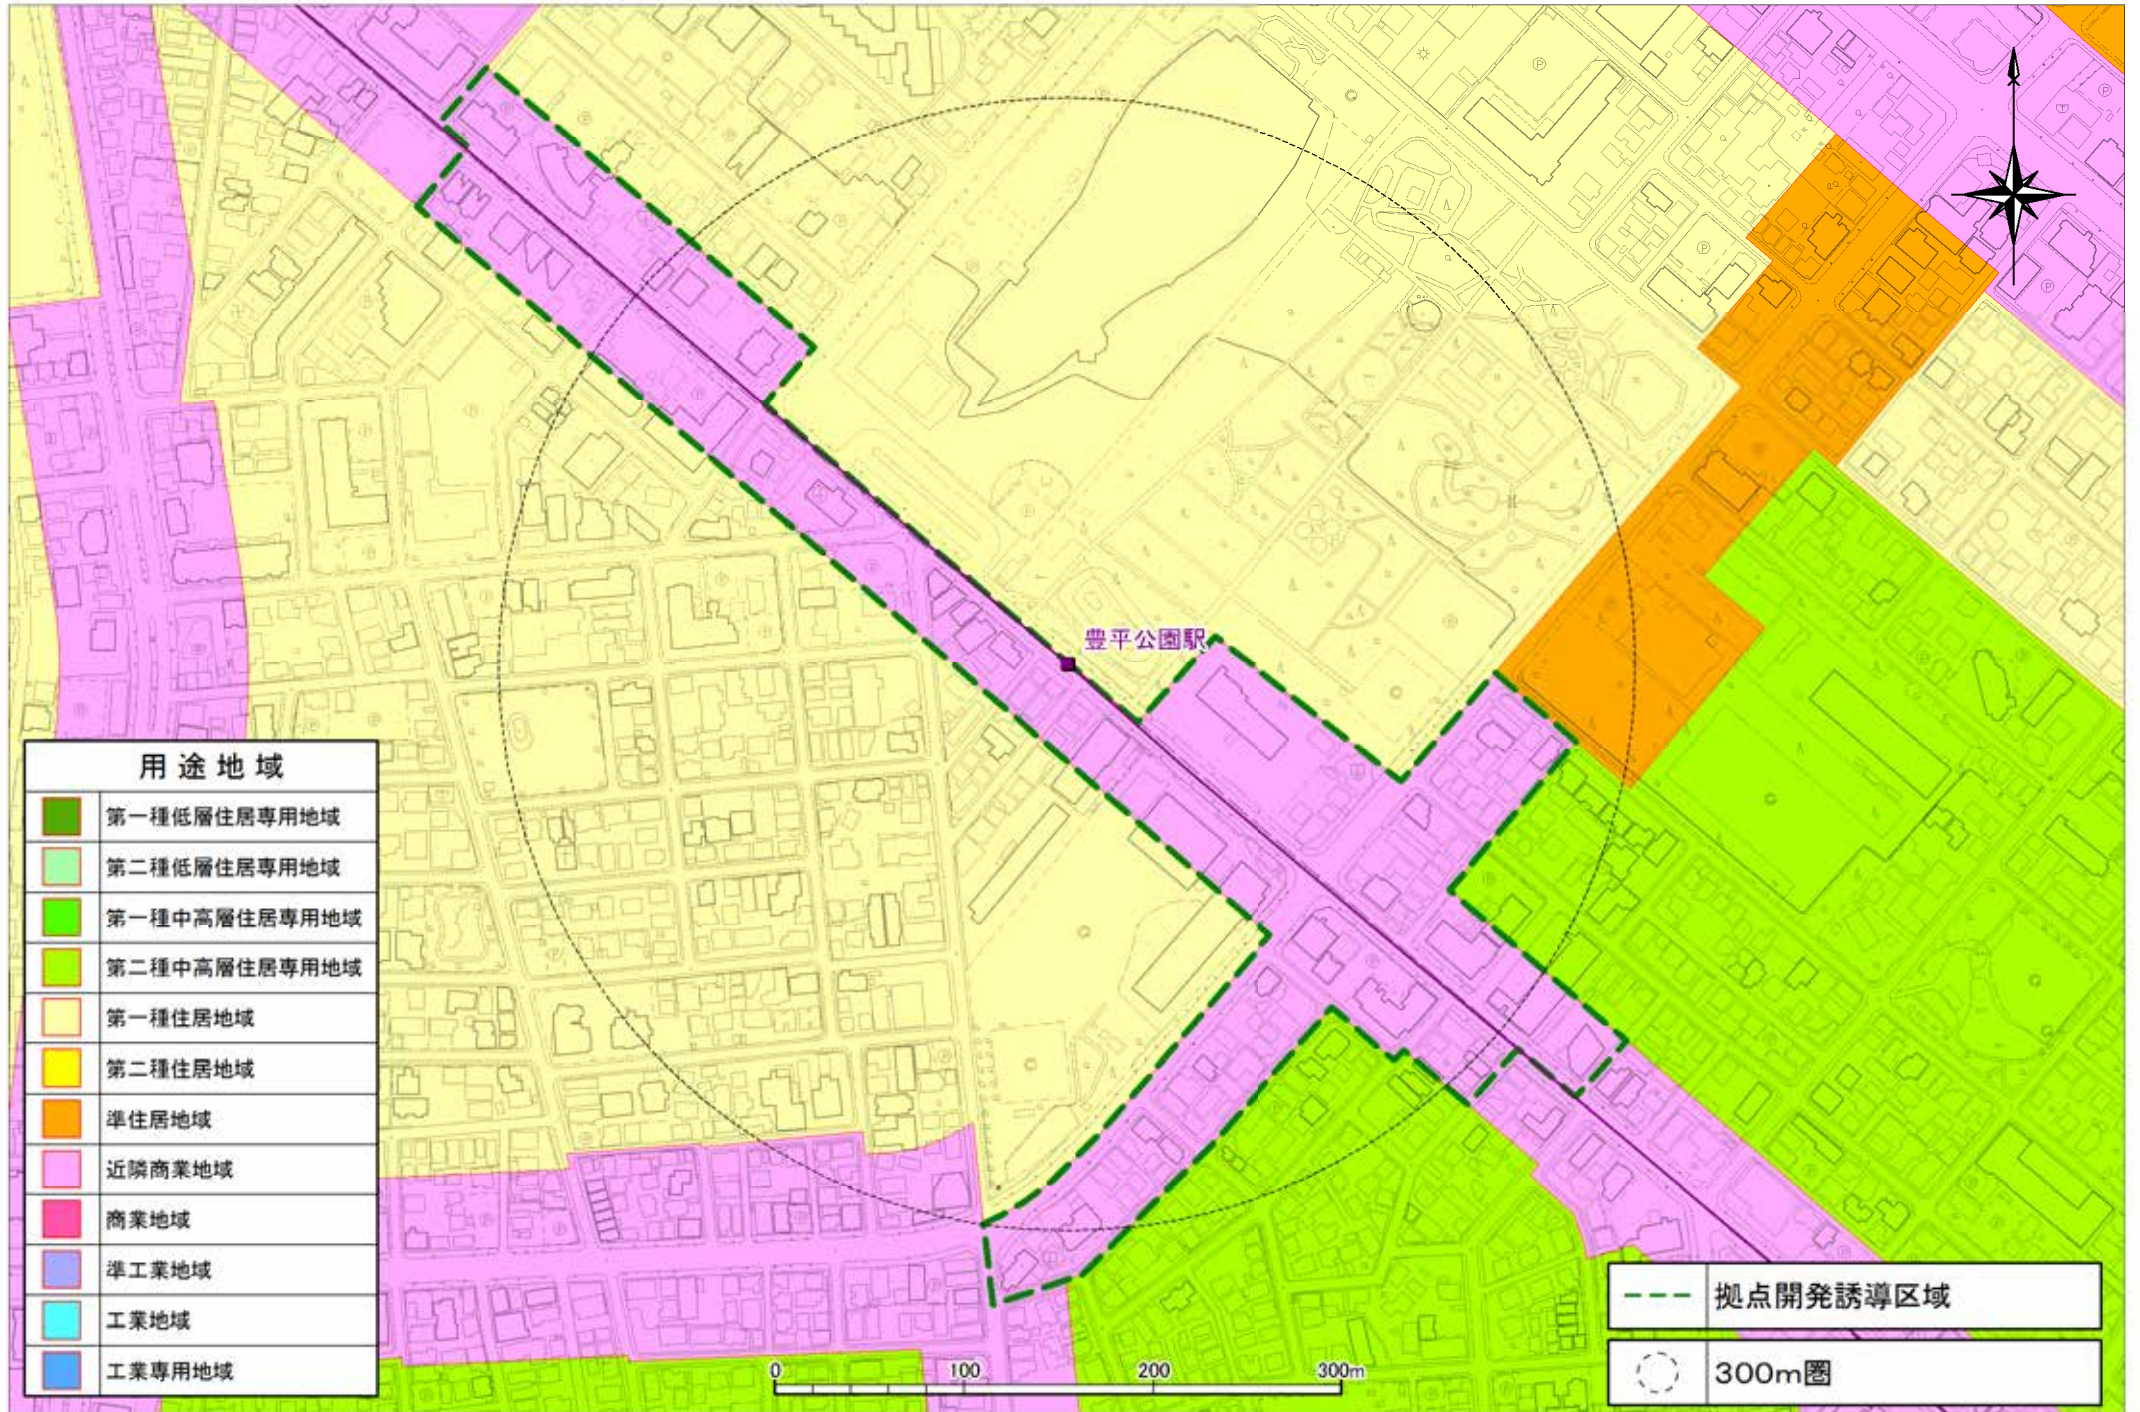

	拠点開発誘導区域
	拠点開発誘導区域外
	300m圏

29西18丁目

30菊水

31 東札幌

32南郷7丁目

33南郷13丁目

34南郷18丁目

35ひばりが丘

36新道東

37元町

38環状通東

39北13条東

40学園前

41 豊平公園

42美園

43 発寒中央