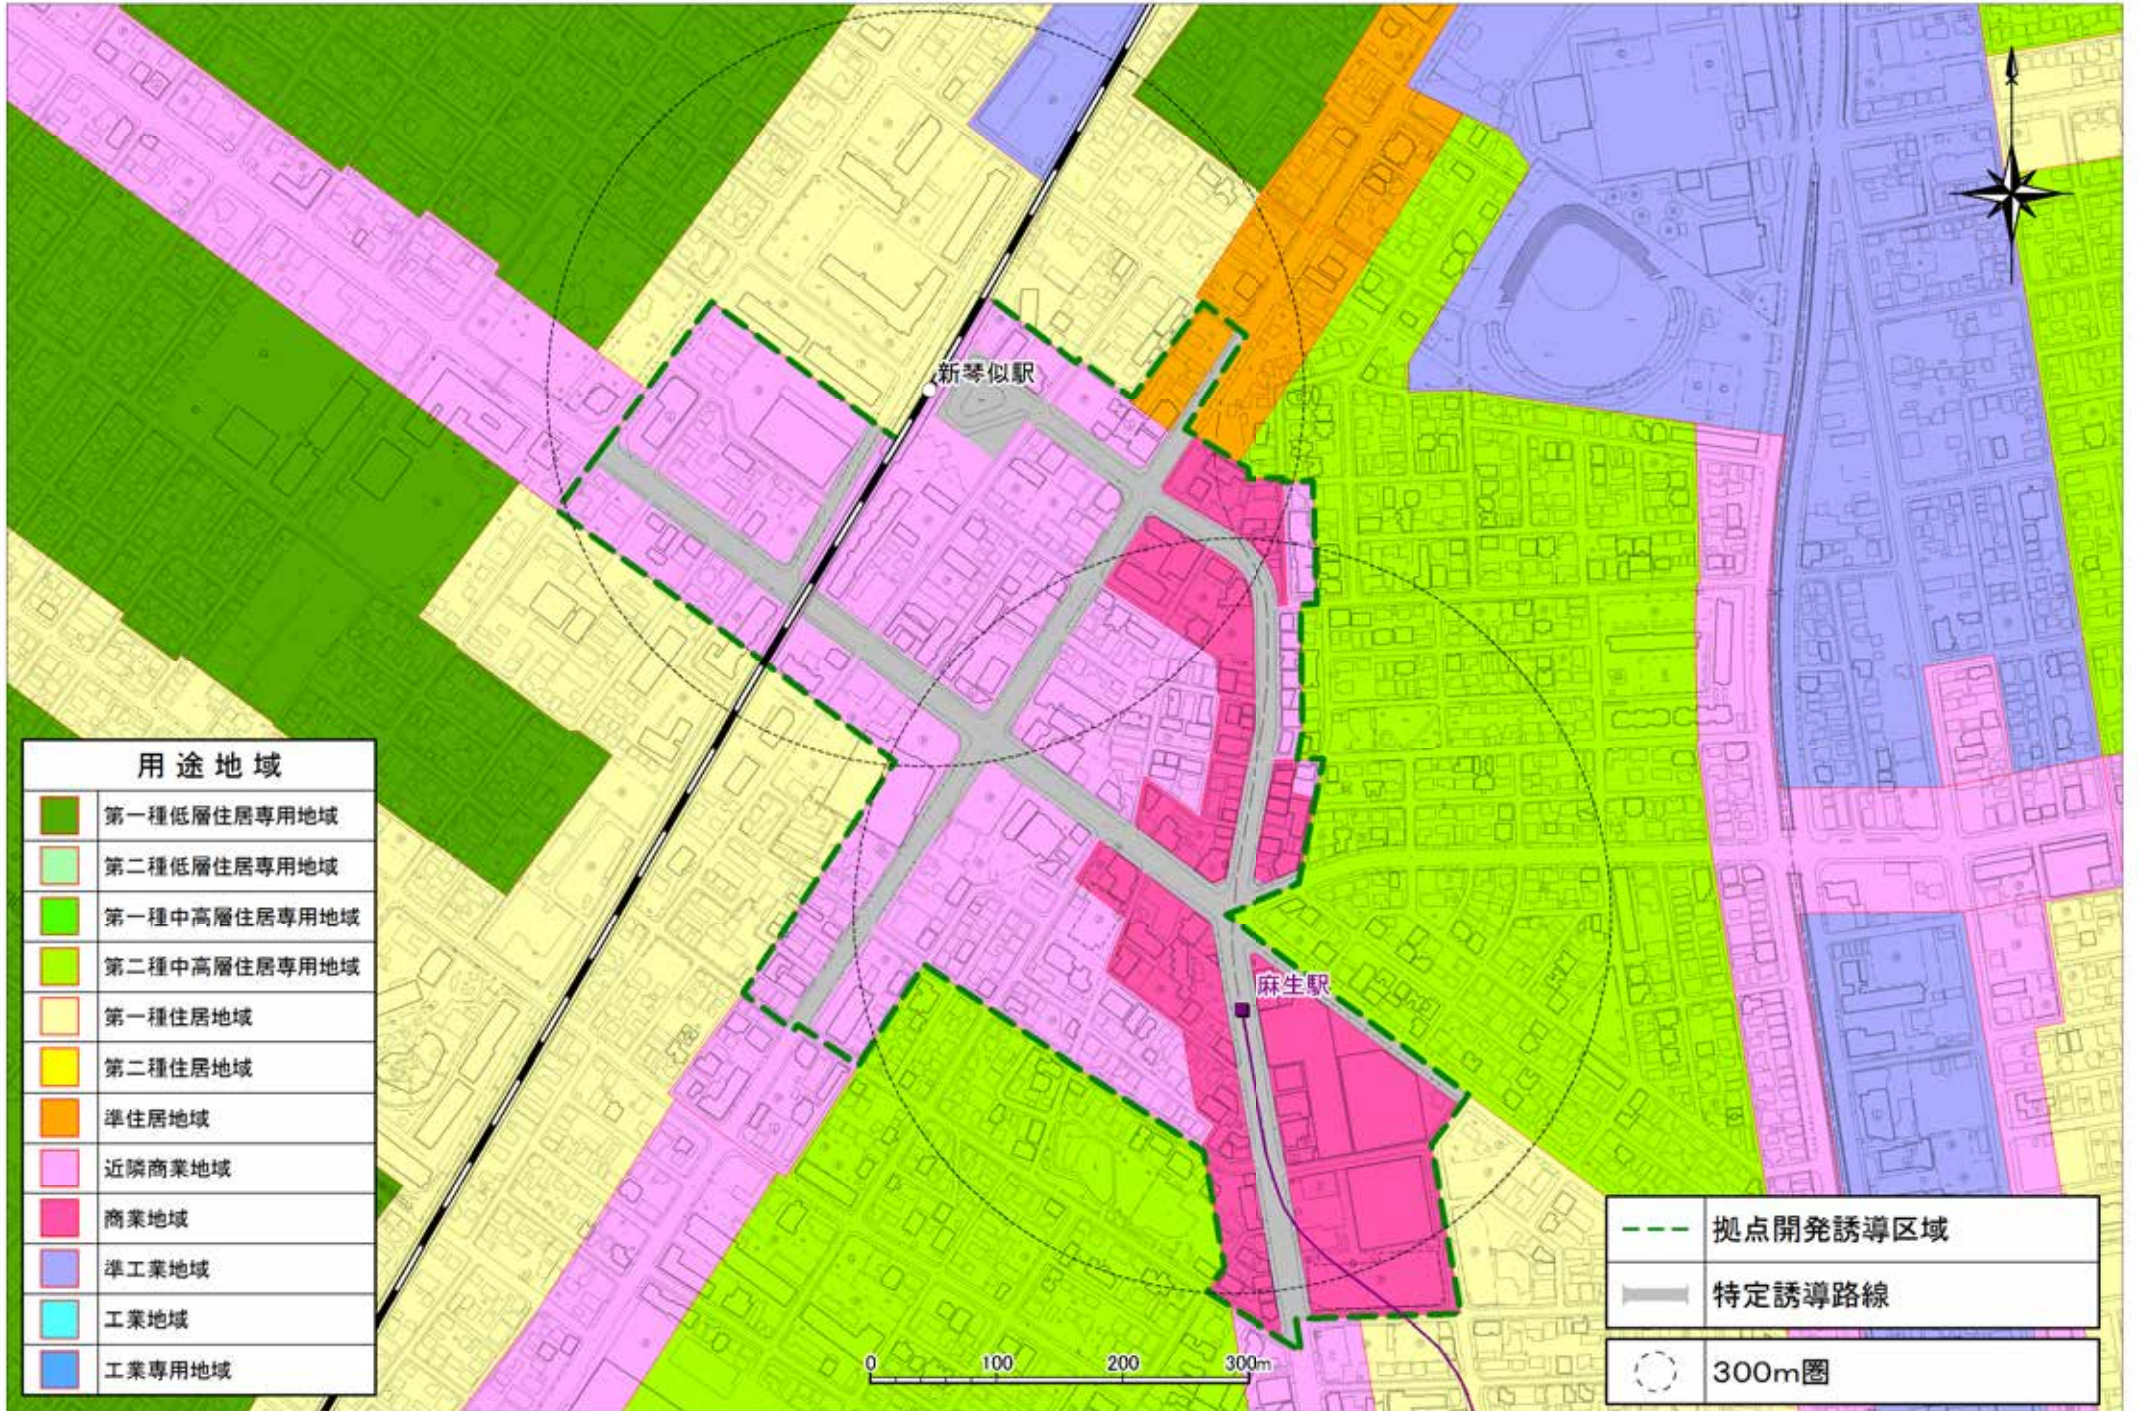

1 麻生・新琴似

2北24条

3平岸

4 澄川

5真駒内

6宮の沢

7 琴似

8白石

9大谷地

10新さっぽろ

用途地域	
	第一種低層住居専用地域
	第二種低層住居専用地域
	第一種中高層住居専用地域
	第二種中高層住居専用地域
	第一種住居地域
	第二種住居地域
	準住居地域
	近隣商業地域
	商業地域
	準工業地域
	工業地域
	工業専用地域

	拠点開発誘導区域
	特定誘導路線
	300m圏

0 100 200 300m

11 栄町

12光星

13月寒

14福住

15清田

16手稻

17篠路

18北34条

19北18条

20北12条

21 幌平橋