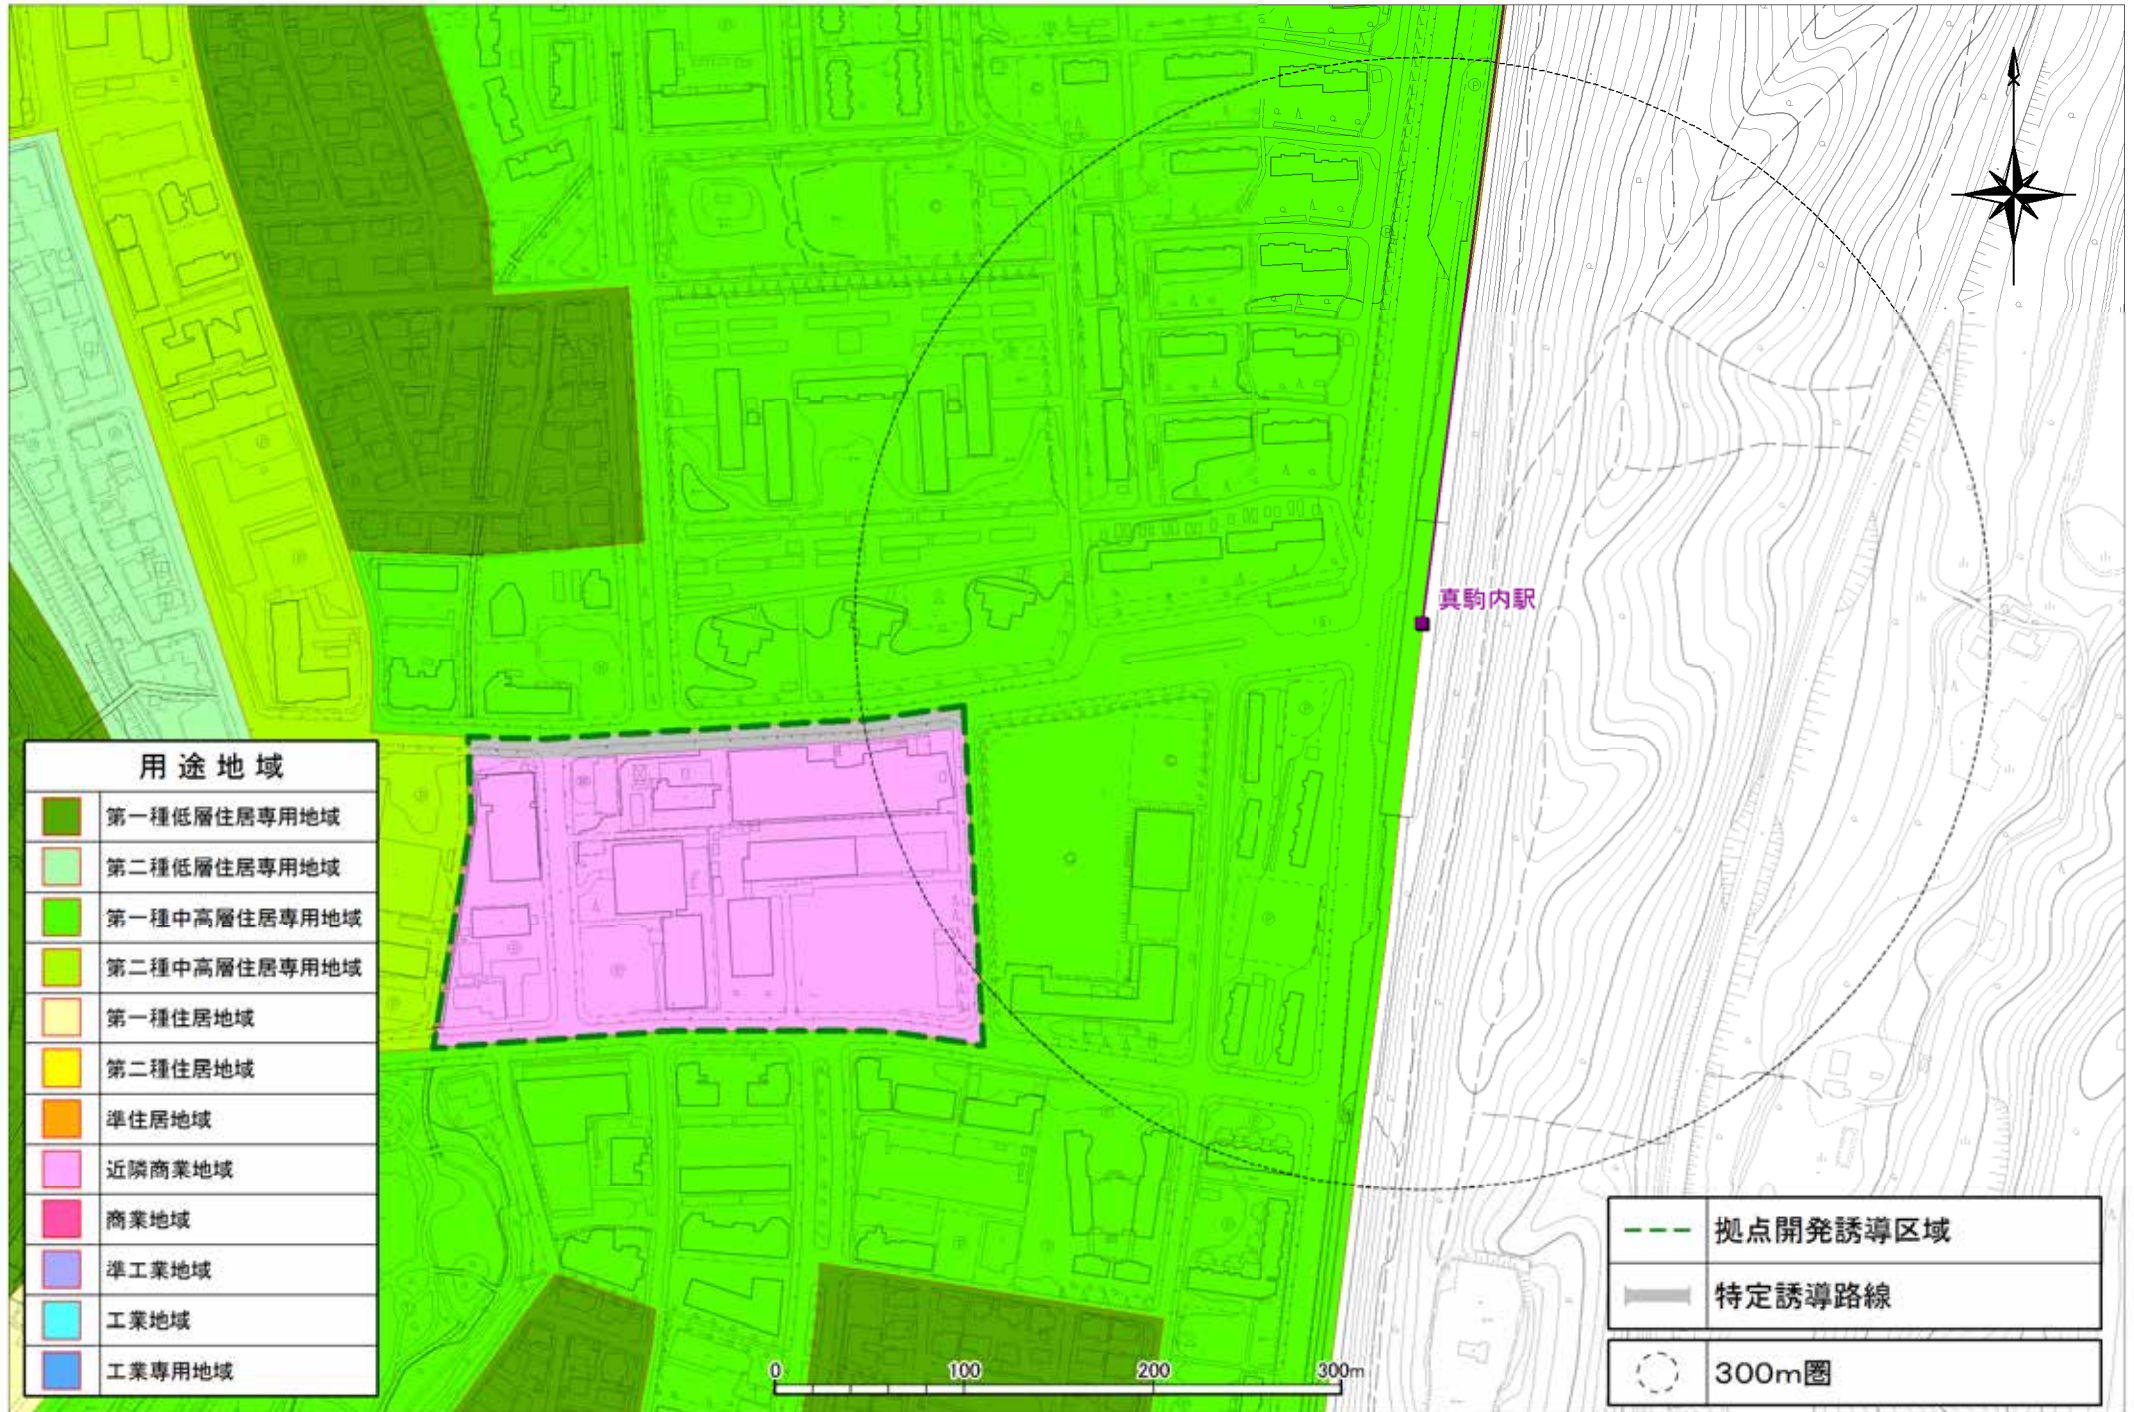

1 麻生・新琴似

2北24条

3平岸

4 澄川

5真駒内

6宮の沢

7 琴似

8白石

9大谷地

10新さっぽろ

用途地域	
	第一種低層住居専用地域
	第二種低層住居専用地域
	第一種中高層住居専用地域
	第二種中高層住居専用地域
	第一種住居地域
	第二種住居地域
	準住居地域
	近隣商業地域
	商業地域
	準工業地域
	工業地域
	工業専用地域

	拠点開発誘導区域
	特定誘導路線
	300m圏

0 100 200 300m

11 栄町

12光星

13月寒

14福住

15清田

16手稻

17篠路

18北34条

19北18条

20北12条

21 幌平橋