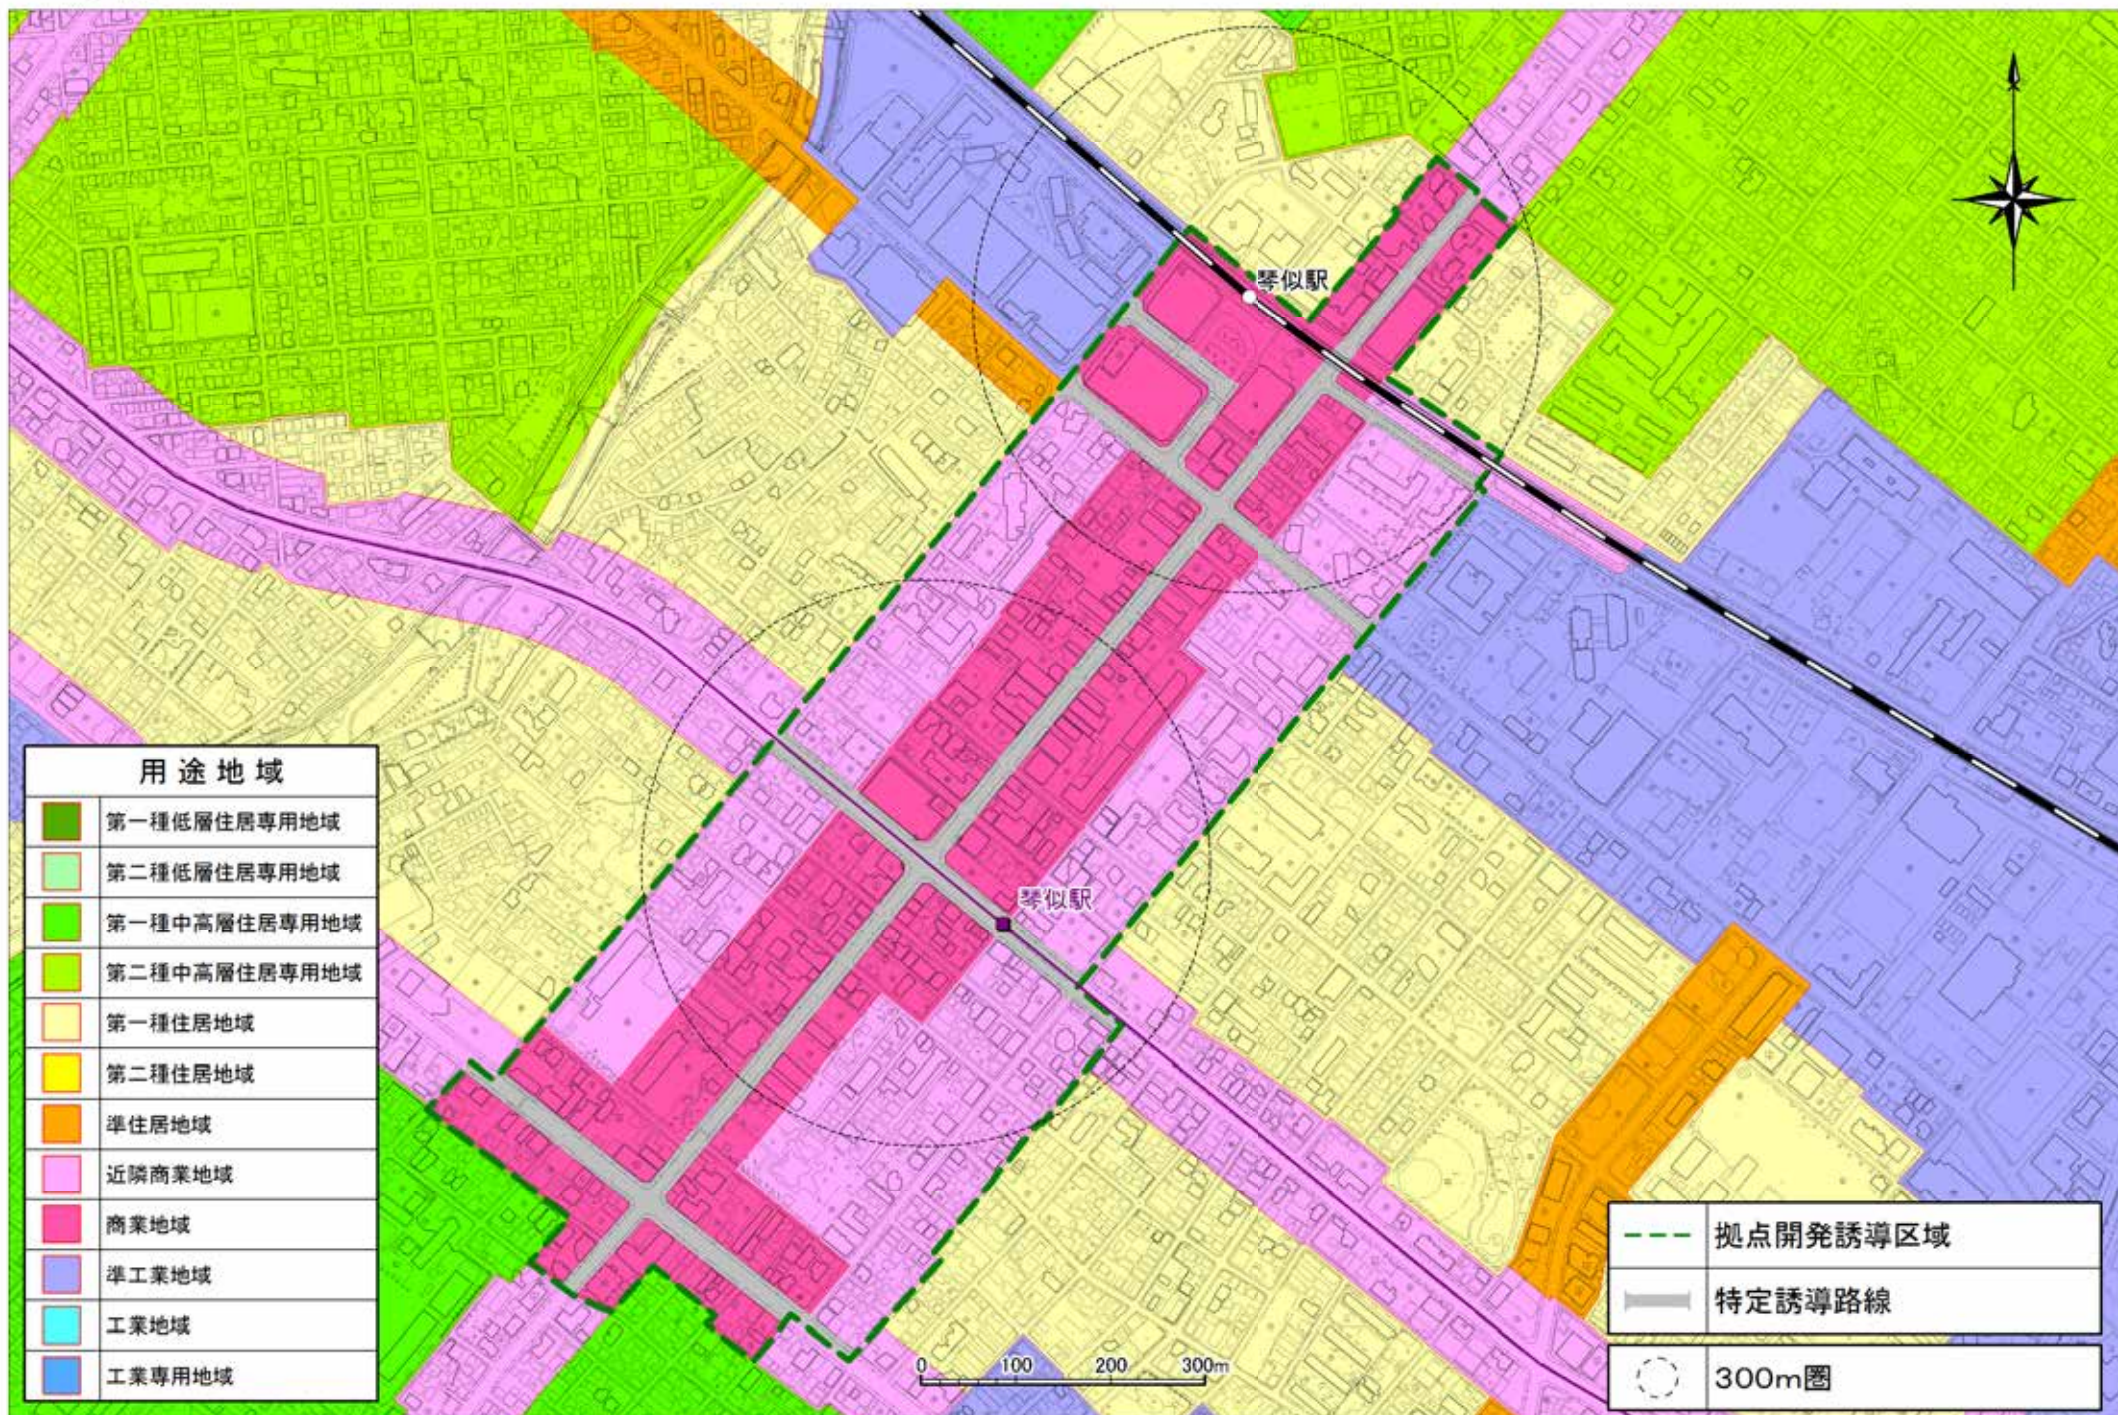

1 麻生・新琴似

2北24条

3平岸

4 澄川

5真駒内

6宮の沢

7 琴似

8白石

9大谷地

10新さっぽろ

用途地域	
	第一種低層住居専用地域
	第二種低層住居専用地域
	第一種中高層住居専用地域
	第二種中高層住居専用地域
	第一種住居地域
	第二種住居地域
	準住居地域
	近隣商業地域
	商業地域
	準工業地域
	工業地域
	工業専用地域

	拠点開発誘導区域
	特定誘導路線
	300m圏

0 100 200 300m

11 栄町

12光星

13月寒

14福住

15清田

16手稻

17篠路

18北34条

19北18条

20北12条

21 幌平橋