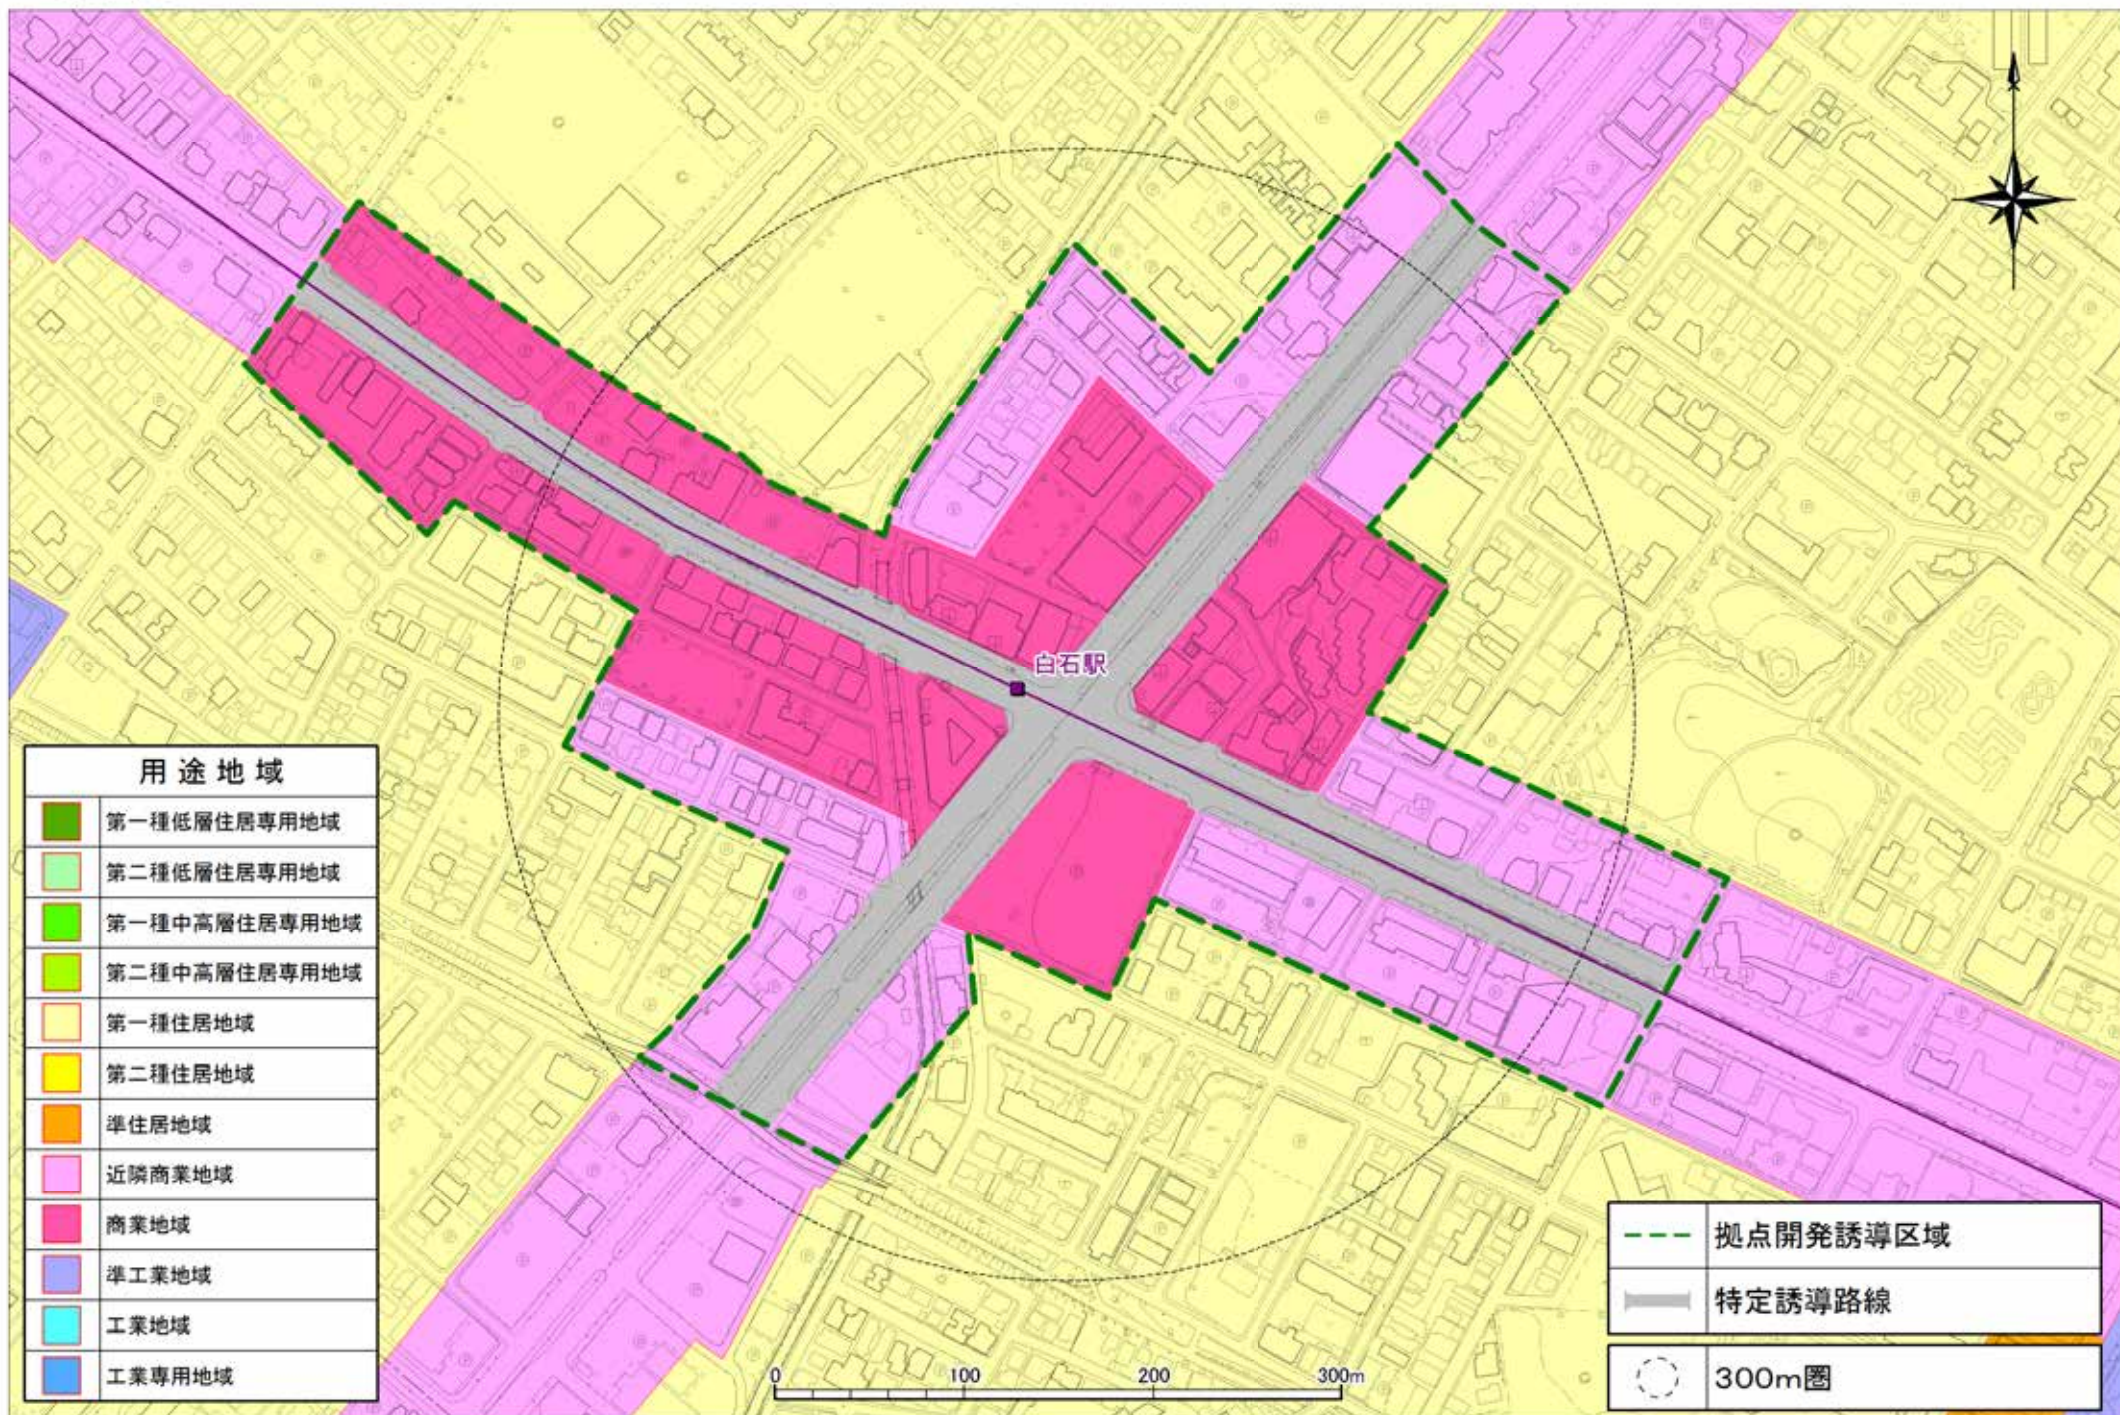

1 麻生・新琴似

2北24条

3平岸

4 澄川

5真駒内

6宮の沢

7 琴似

8白石

9大谷地

10新さっぽろ

用途地域	
	第一種低層住居専用地域
	第二種低層住居専用地域
	第一種中高層住居専用地域
	第二種中高層住居専用地域
	第一種住居地域
	第二種住居地域
	準住居地域
	近隣商業地域
	商業地域
	準工業地域
	工業地域
	工業専用地域

	拠点開発誘導区域
	特定誘導路線
	300m圏

0 100 200 300m

11 栄町

12光星

13月寒

14福住

15清田

16手稻

17篠路

18北34条

19北18条

20北12条

21 幌平橋