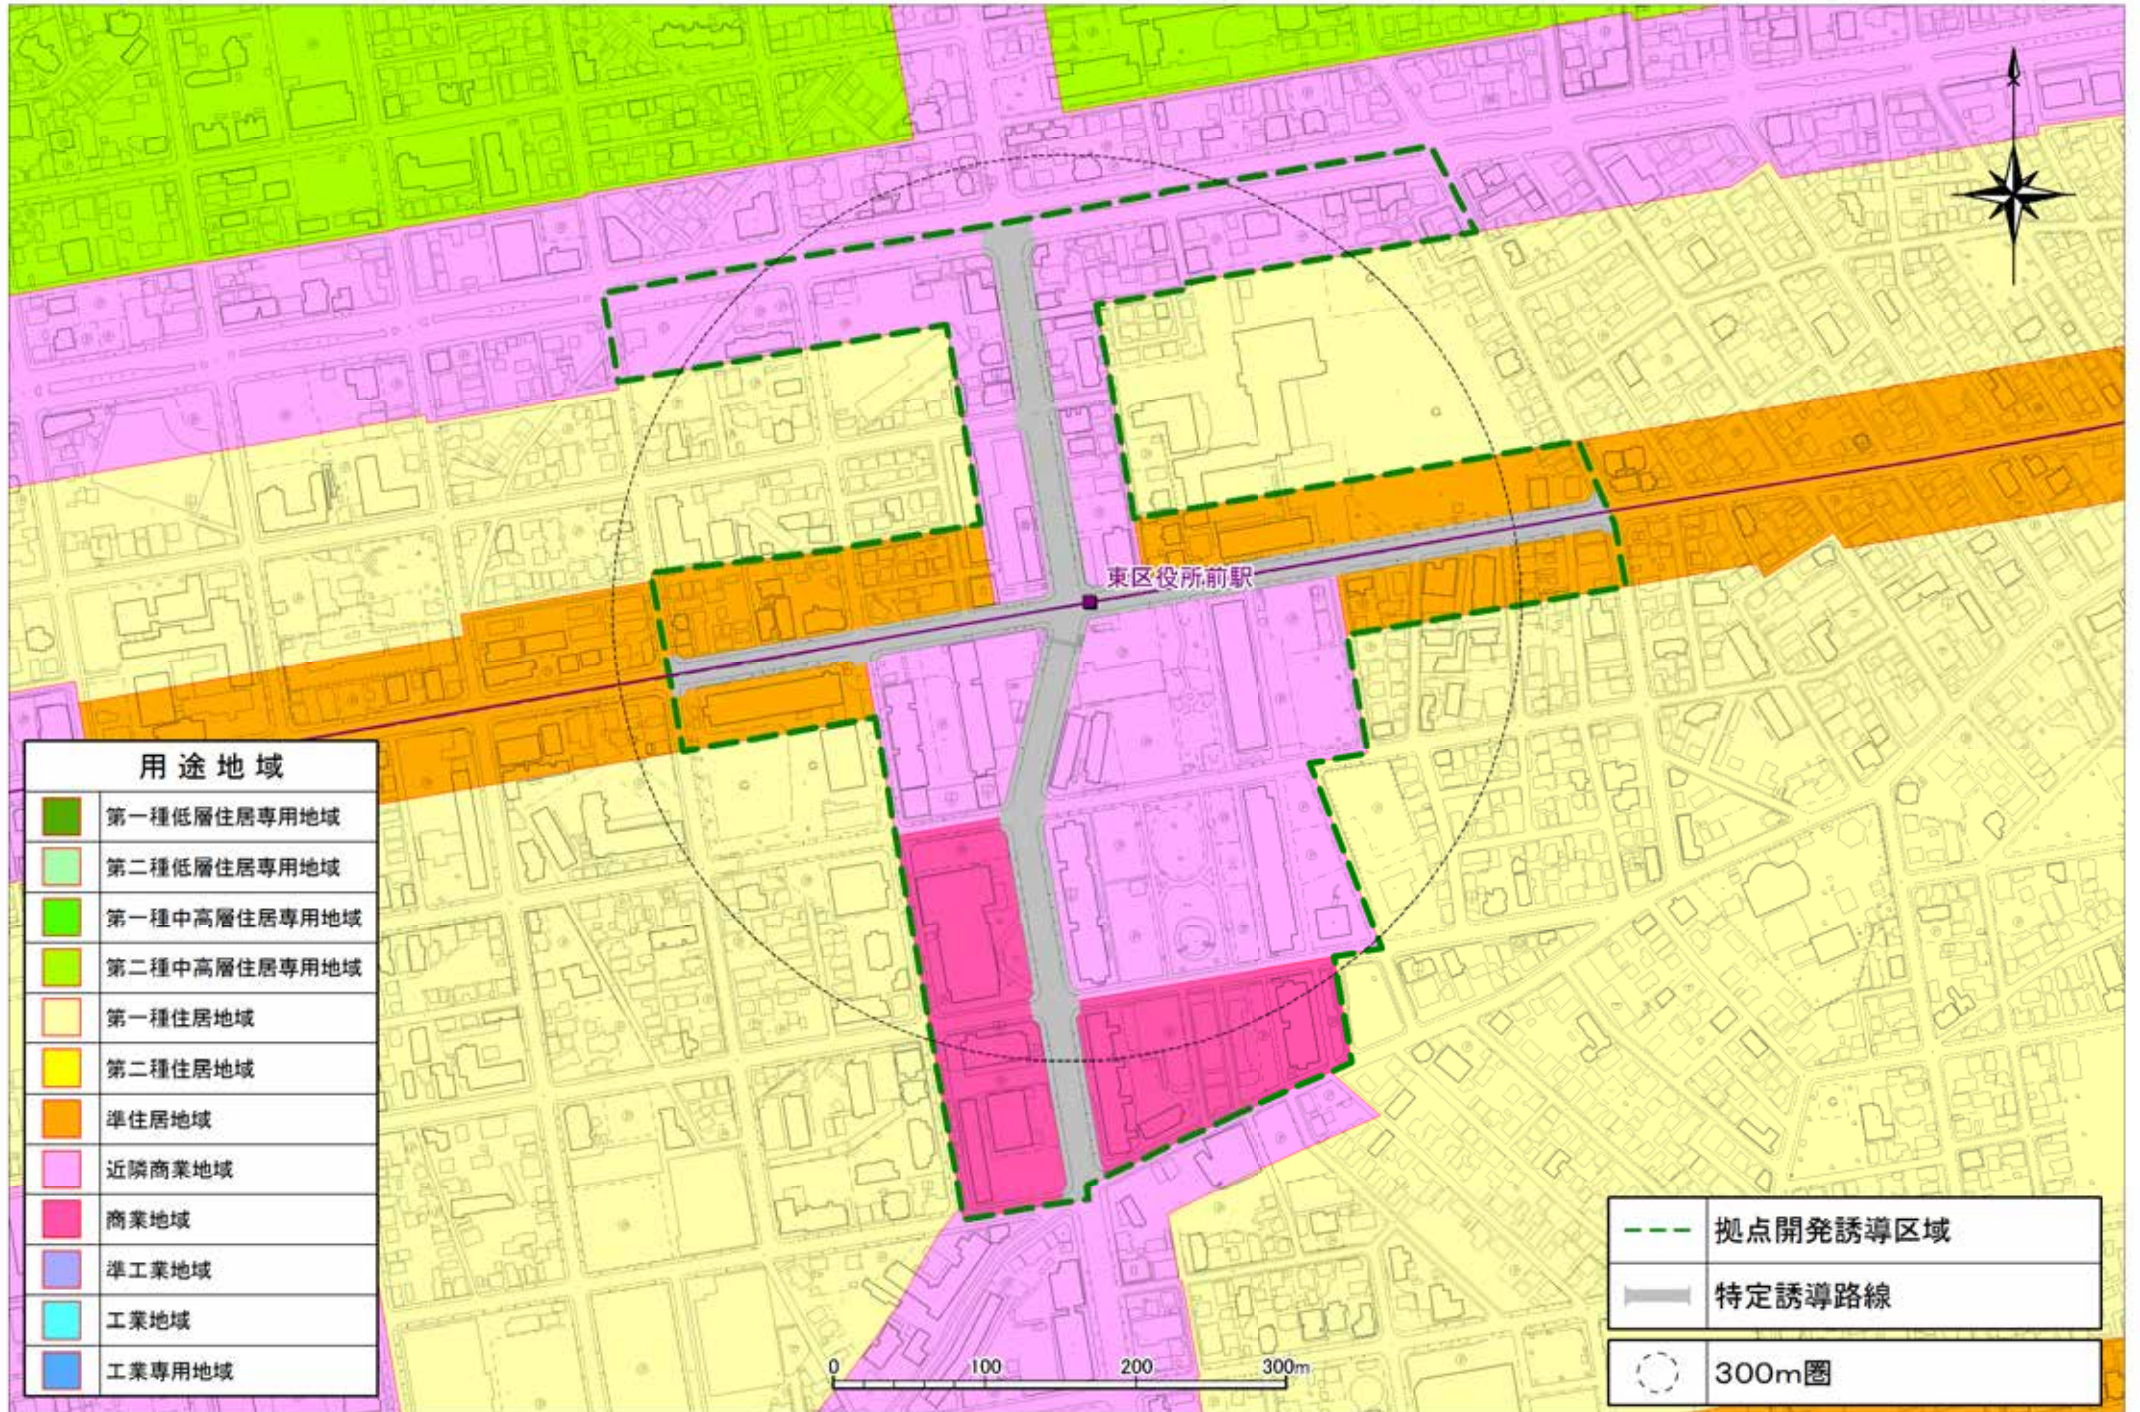

1 麻生・新琴似

2北24条

3平岸

4 澄川

5真駒内

6宮の沢

7 琴似

8白石

9大谷地

10新さっぽろ

用途地域	
	第一種低層住居専用地域
	第二種低層住居専用地域
	第一種中高層住居専用地域
	第二種中高層住居専用地域
	第一種住居地域
	第二種住居地域
	準住居地域
	近隣商業地域
	商業地域
	準工業地域
	工業地域
	工業専用地域

	拠点開発誘導区域
	特定誘導路線
	300m圏

0 100 200 300m

11 栄町

12光星

13月寒

14福住

15清田

16手稻

17篠路

18北34条

19北18条

20北12条

21 幌平橋

22中の島

23南平岸

24自衛隊前

25発寒南

26二十四軒

27西28丁目

28円山公園

用途地域	
	第一種低層住居専用地域
	第二種低層住居専用地域
	第一種中高層住居専用地域
	第二種中高層住居専用地域
	第一種住居地域
	第二種住居地域
	準住居地域
	近隣商業地域
	商業地域
	準工業地域
	工業地域
	工業専用地域