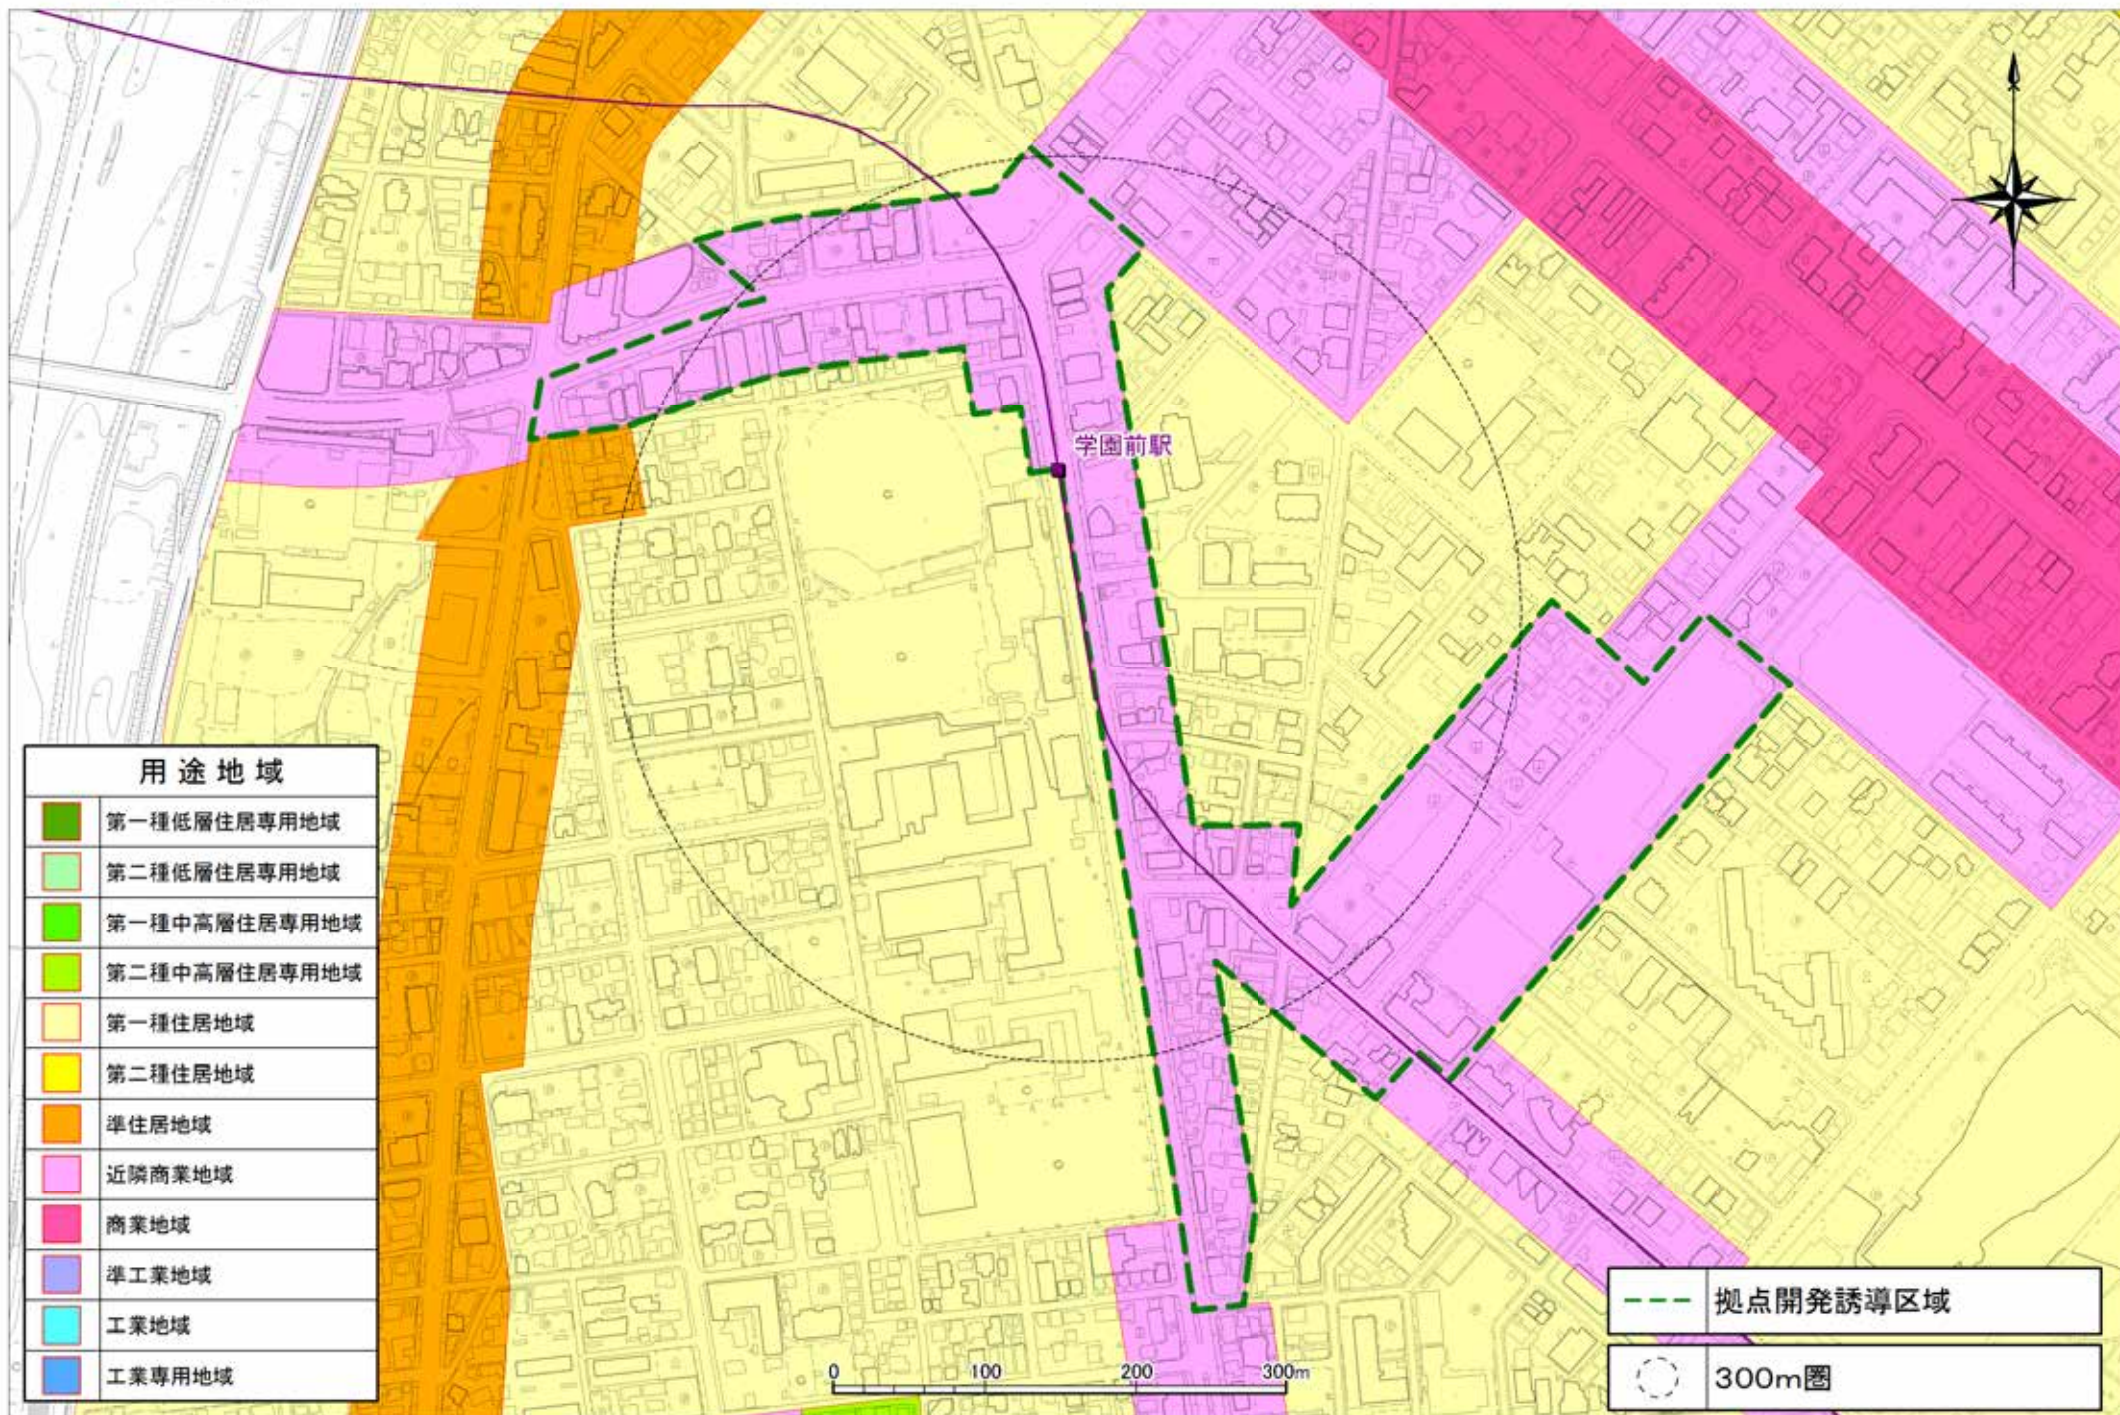

	拠点開発誘導区域
	拠点開発誘導区域外
	300m圏

29西18丁目

30菊水

31 東札幌

32南郷7丁目

33南郷13丁目

34南郷18丁目

35ひばりが丘

36新道東

37元町

38環状通東

39北13条東

40学園前

41 豊平公園

42美園

43 発寒中央