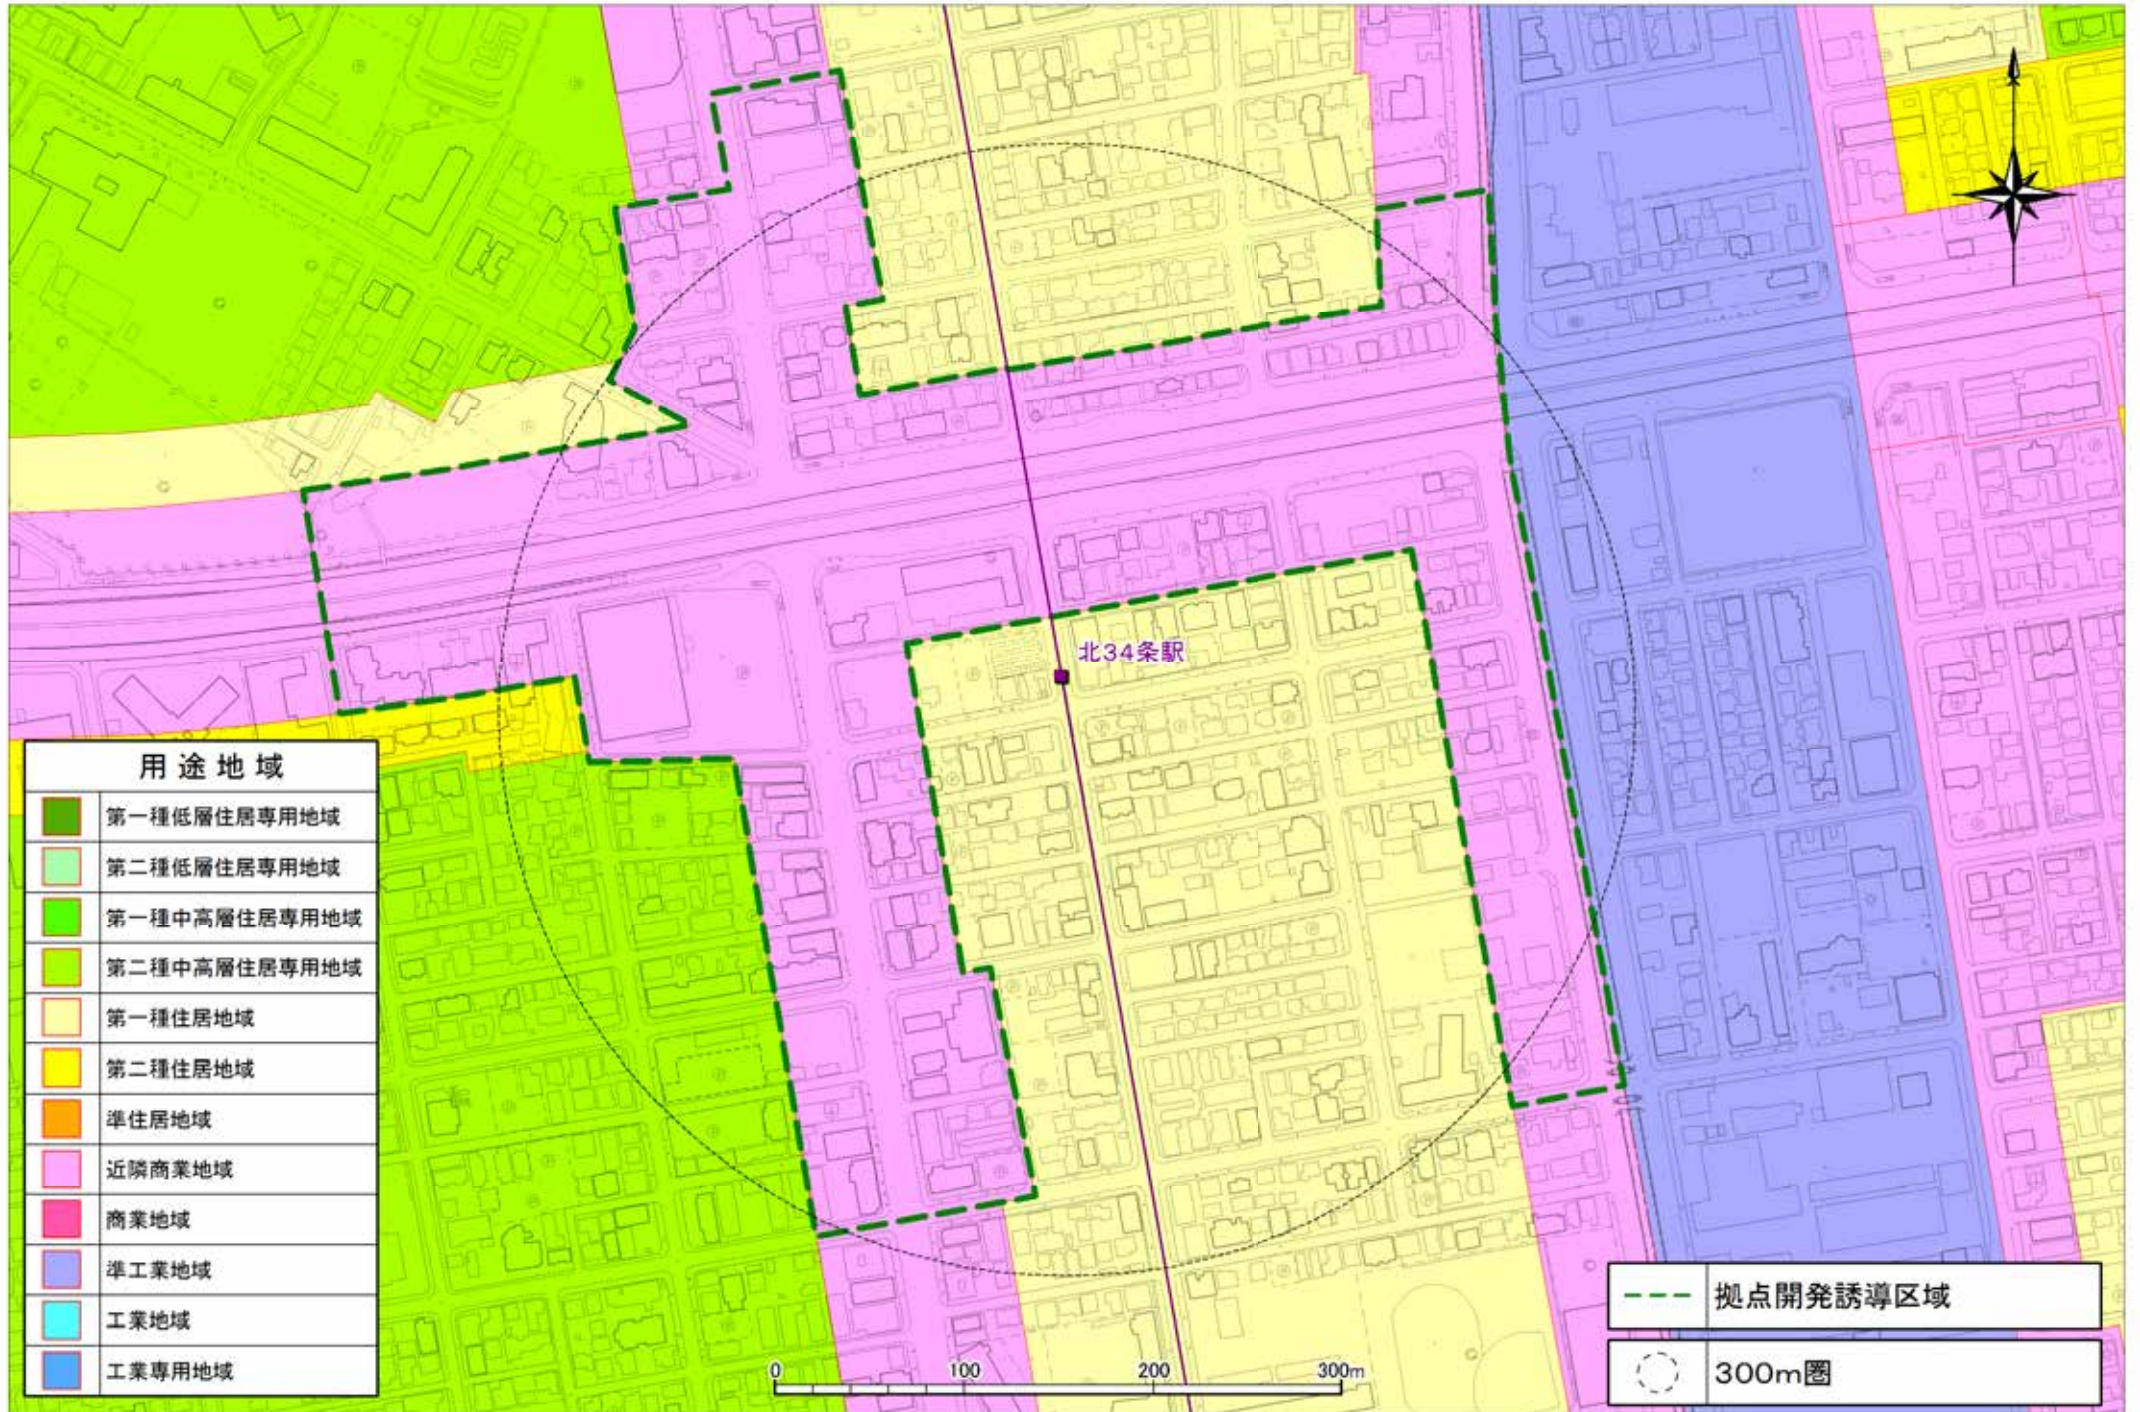

1 麻生・新琴似

2北24条

3平岸

4 澄川

5真駒内

6宮の沢

7 琴似

8白石

14福住

15清田

16手稻

17篠路

18北34条

19北18条

20北12条

21 幌平橋

22中の島

23南平岸

24自衛隊前

25発寒南

26二十四軒

27西28丁目

28円山公園

用途地域	
	第一種低層住居専用地域
	第二種低層住居専用地域
	第一種中高層住居専用地域
	第二種中高層住居専用地域
	第一種住居地域
	第二種住居地域
	準住居地域
	近隣商業地域
	商業地域
	準工業地域
	工業地域
	工業専用地域