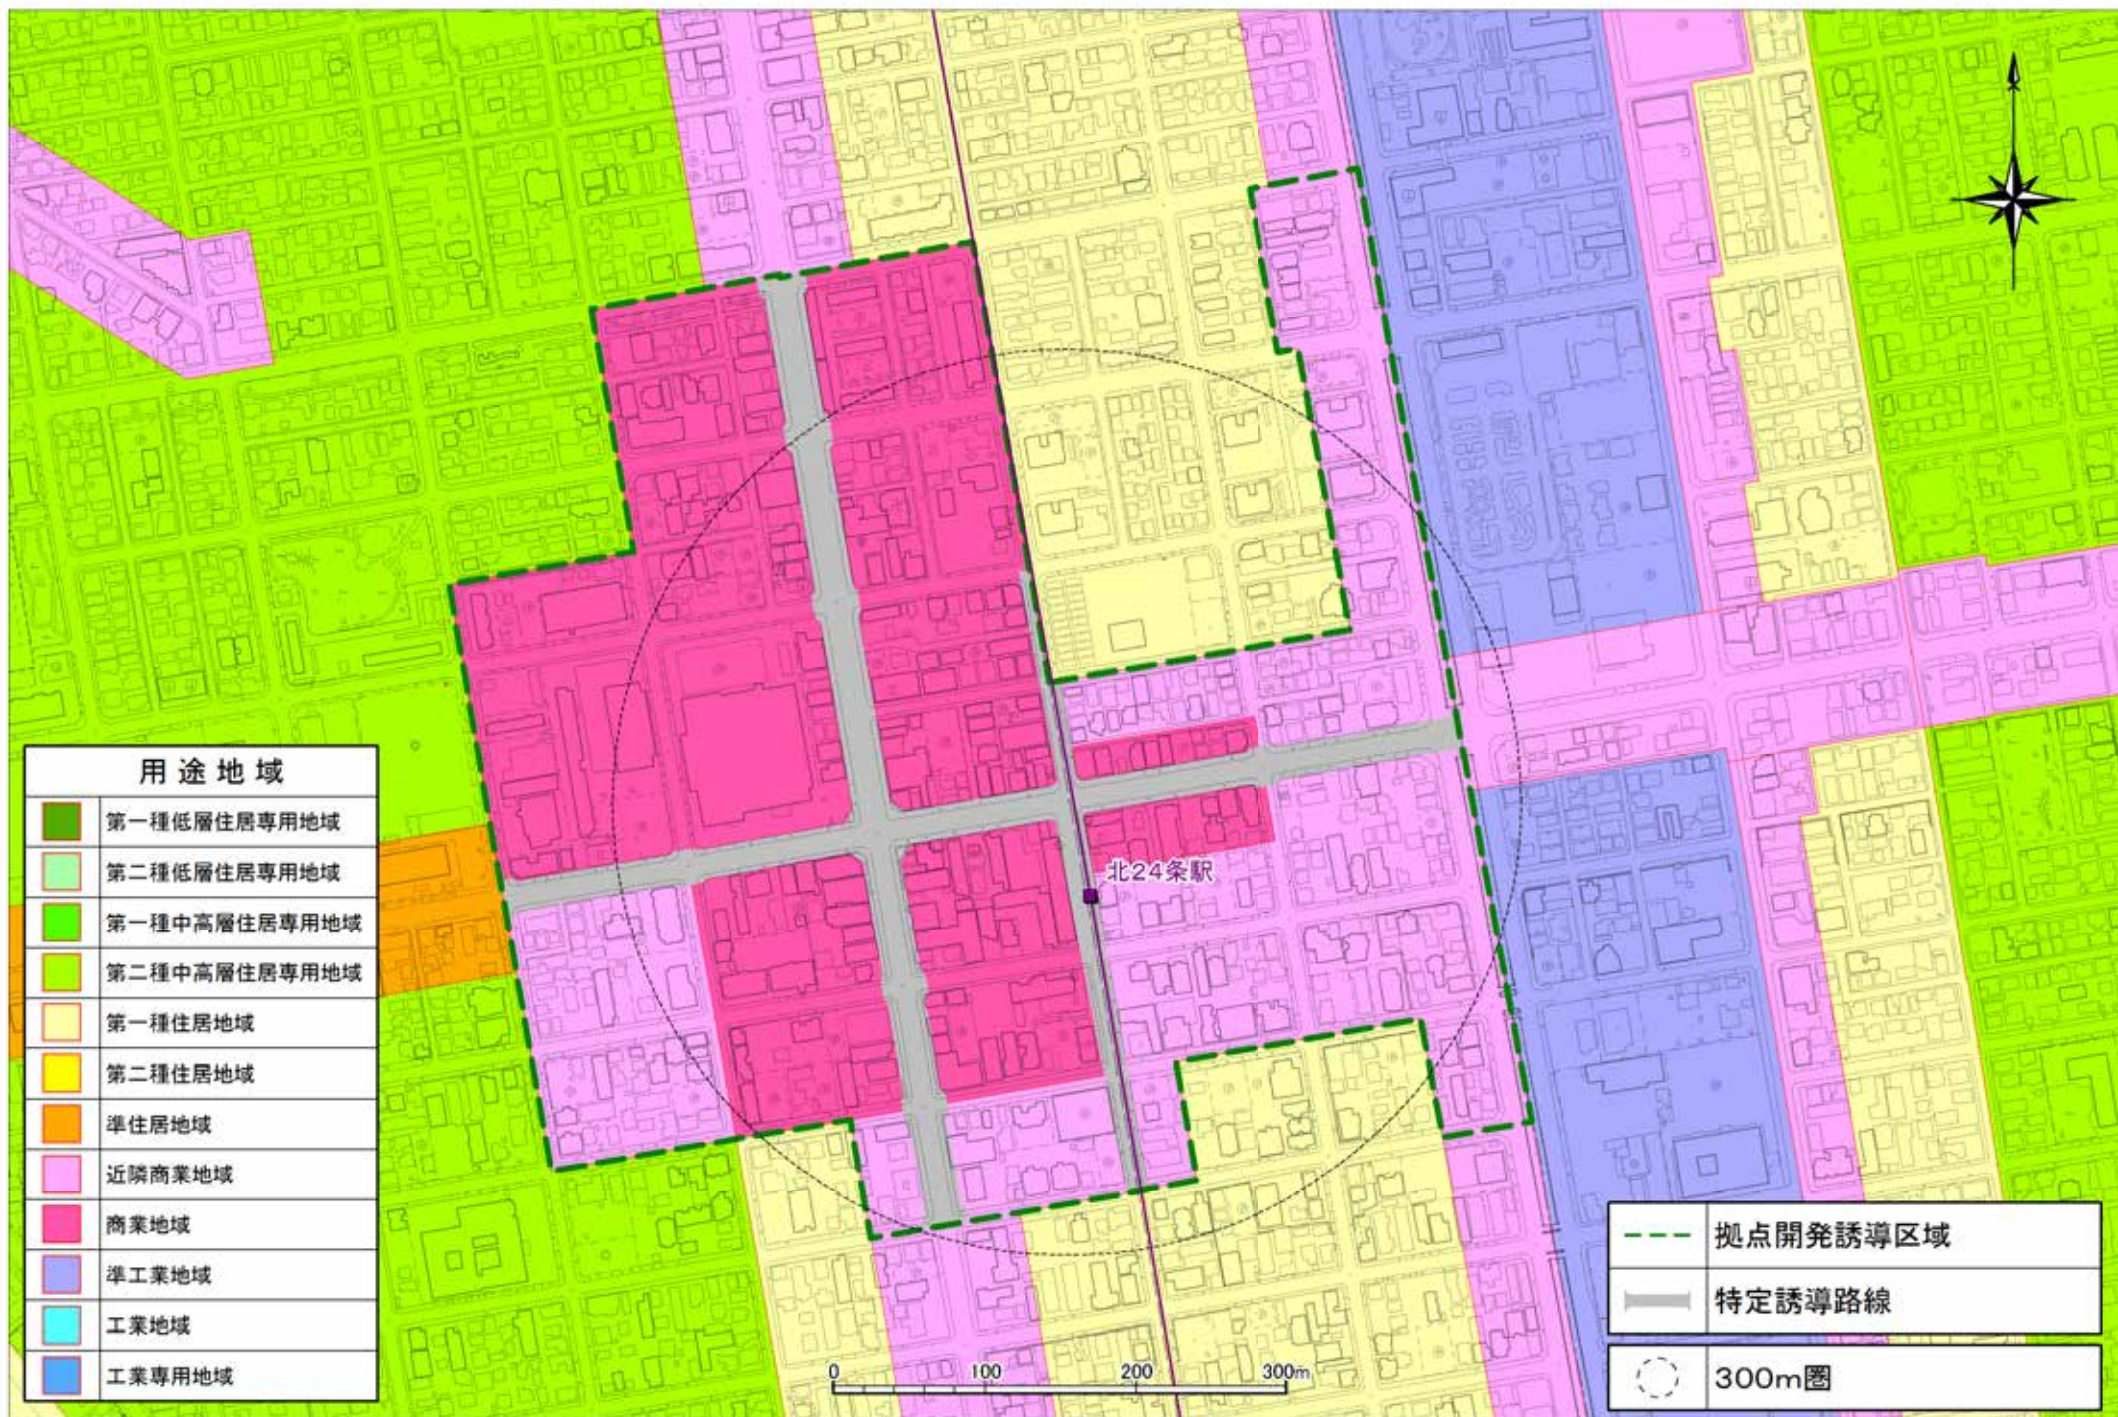

1 麻生・新琴似

2北24条

3平岸

4 澄川

5真駒内

6宮の沢

7 琴似

8白石

9大谷地

10新さっぽろ

用途地域	
	第一種低層住居専用地域
	第二種低層住居専用地域
	第一種中高層住居専用地域
	第二種中高層住居専用地域
	第一種住居地域
	第二種住居地域
	準住居地域
	近隣商業地域
	商業地域
	準工業地域
	工業地域
	工業専用地域

	拠点開発誘導区域
	特定誘導路線
	300m圏

0 100 200 300m

11 栄町

12光星

13月寒

14福住

15清田

16手稻

17篠路

18北34条

19北18条

20北12条

21 幌平橋