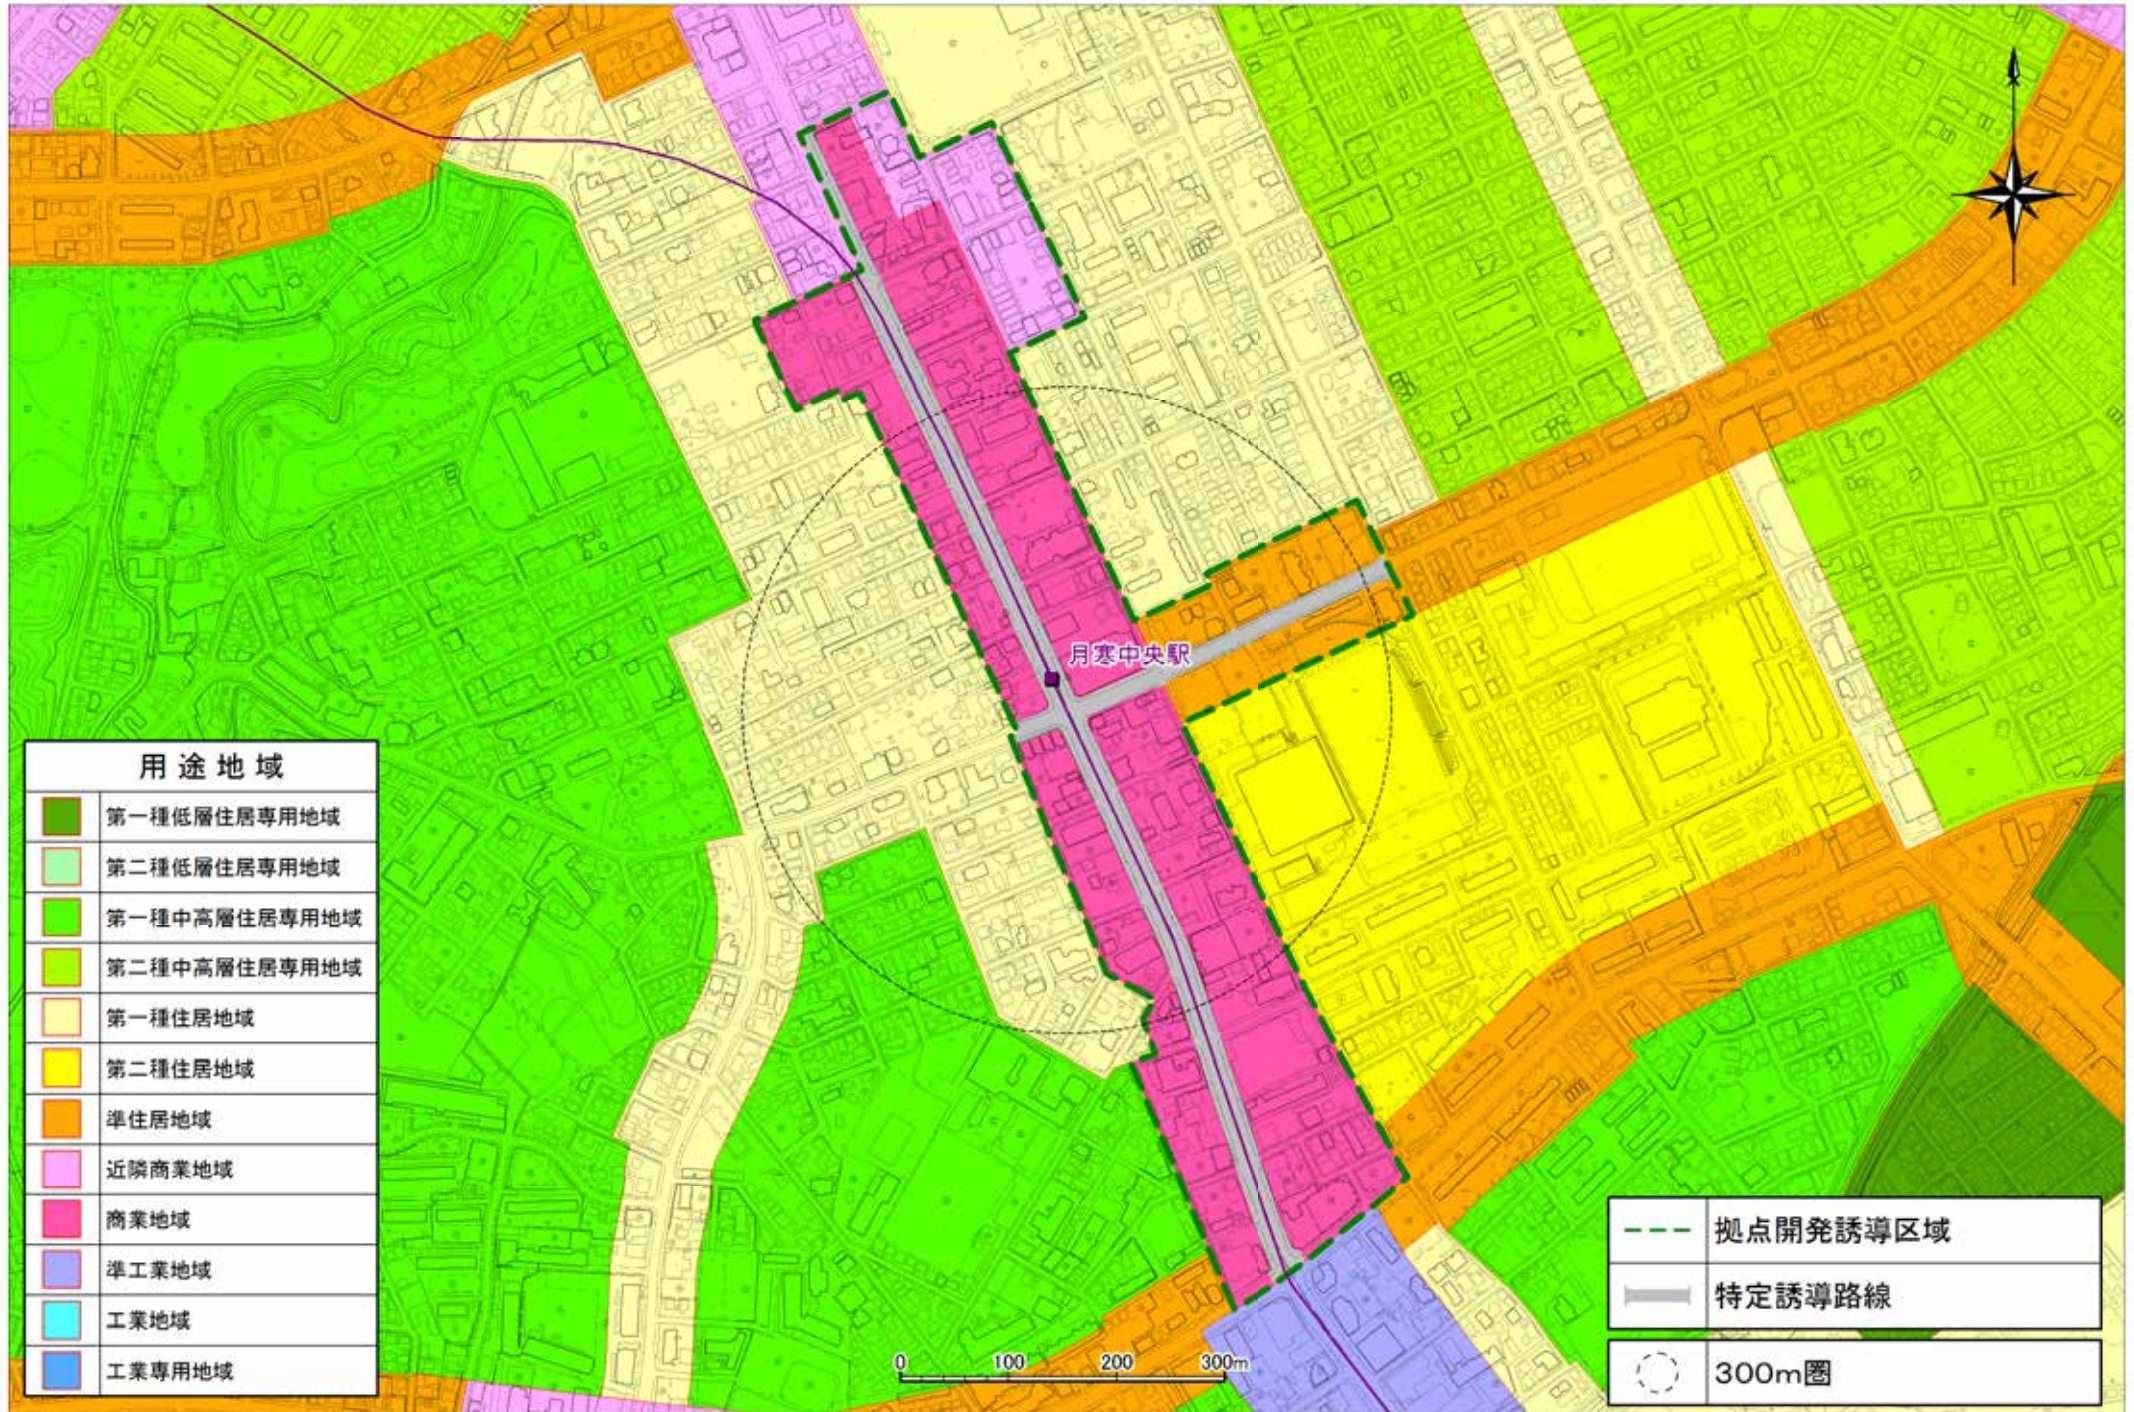

1 麻生・新琴似

2北24条

3平岸

4 澄川

5真駒内

6宮の沢

7 琴似

8白石

9大谷地

10新さっぽろ

用途地域	
	第一種低層住居専用地域
	第二種低層住居専用地域
	第一種中高層住居専用地域
	第二種中高層住居専用地域
	第一種住居地域
	第二種住居地域
	準住居地域
	近隣商業地域
	商業地域
	準工業地域
	工業地域
	工業専用地域

	拠点開発誘導区域
	特定誘導路線
	300m圏

0 100 200 300m

11 栄町

12光星

13月寒

14福住

15清田

16手稻

17篠路

18北34条

19北18条

20北12条

21 幌平橋

22中の島

23南平岸

24自衛隊前

25発寒南

26二十四軒

27西28丁目

28円山公園

用途地域	
	第一種低層住居専用地域
	第二種低層住居専用地域
	第一種中高層住居専用地域
	第二種中高層住居専用地域
	第一種住居地域
	第二種住居地域
	準住居地域
	近隣商業地域
	商業地域
	準工業地域
	工業地域
	工業専用地域