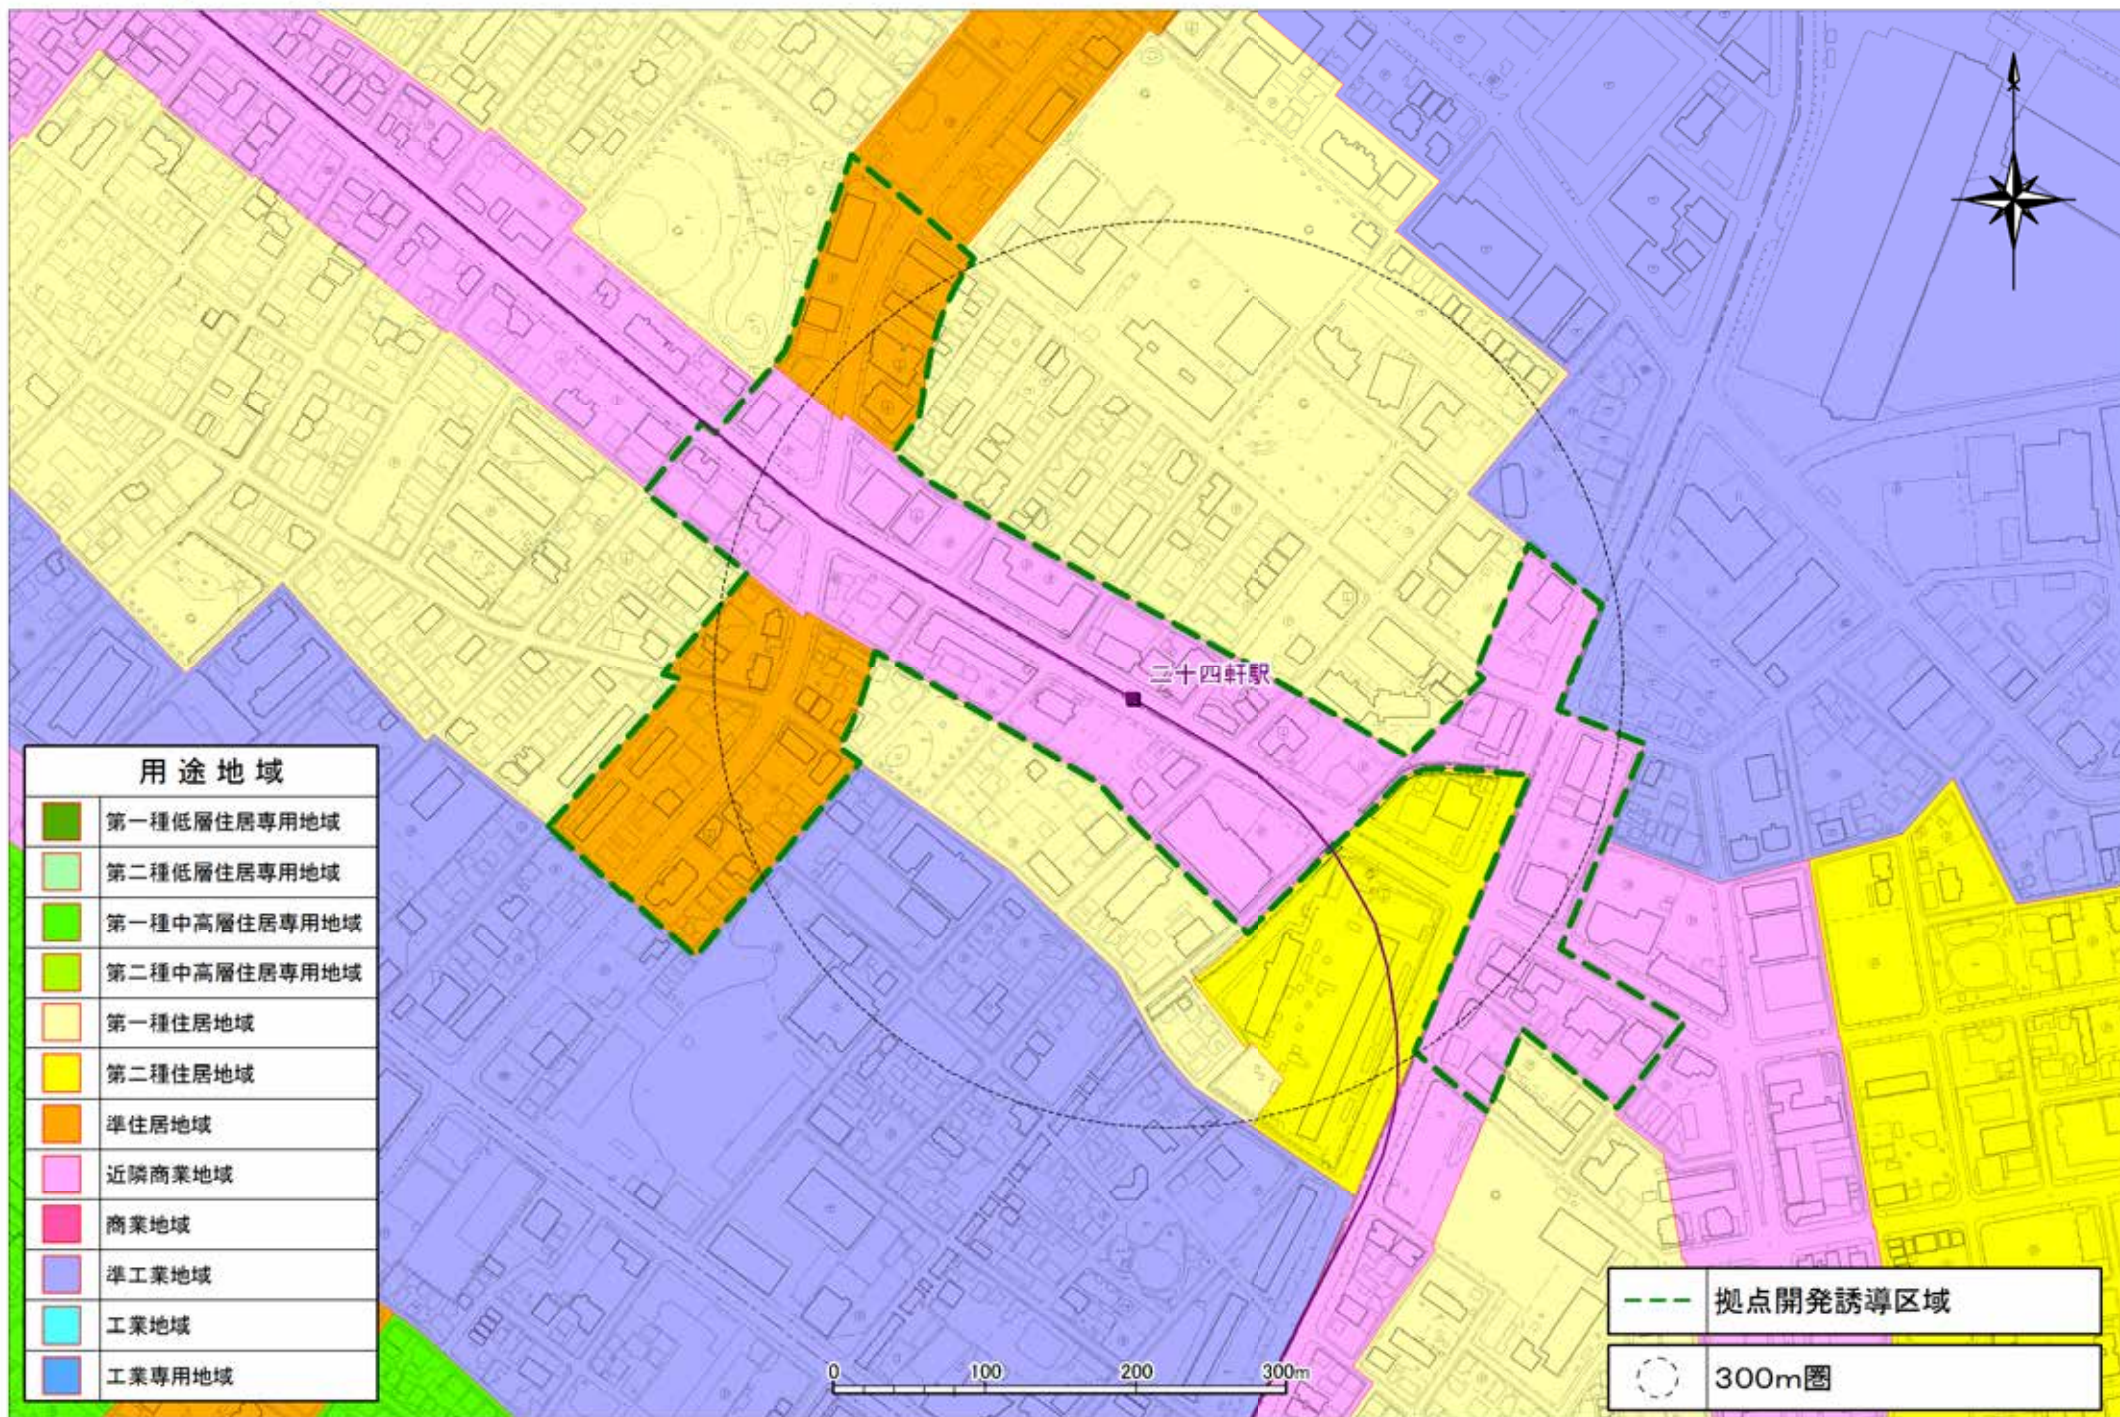

14福住

15清田

16手稻

17篠路

18北34条

19北18条

20北12条

21 幌平橋

22中の島

23南平岸

24自衛隊前

25発寒南

26二十四軒

27西28丁目

28円山公園

用途地域	
	第一種低層住居専用地域
	第二種低層住居専用地域
	第一種中高層住居専用地域
	第二種中高層住居専用地域
	第一種住居地域
	第二種住居地域
	準住居地域
	近隣商業地域
	商業地域
	準工業地域
	工業地域
	工業専用地域

	拠点開発誘導区域
	拠点開発誘導区域外
	300m圏

29西18丁目

30菊水

31 東札幌

32南郷7丁目

33南郷13丁目

34南郷18丁目

35ひばりが丘