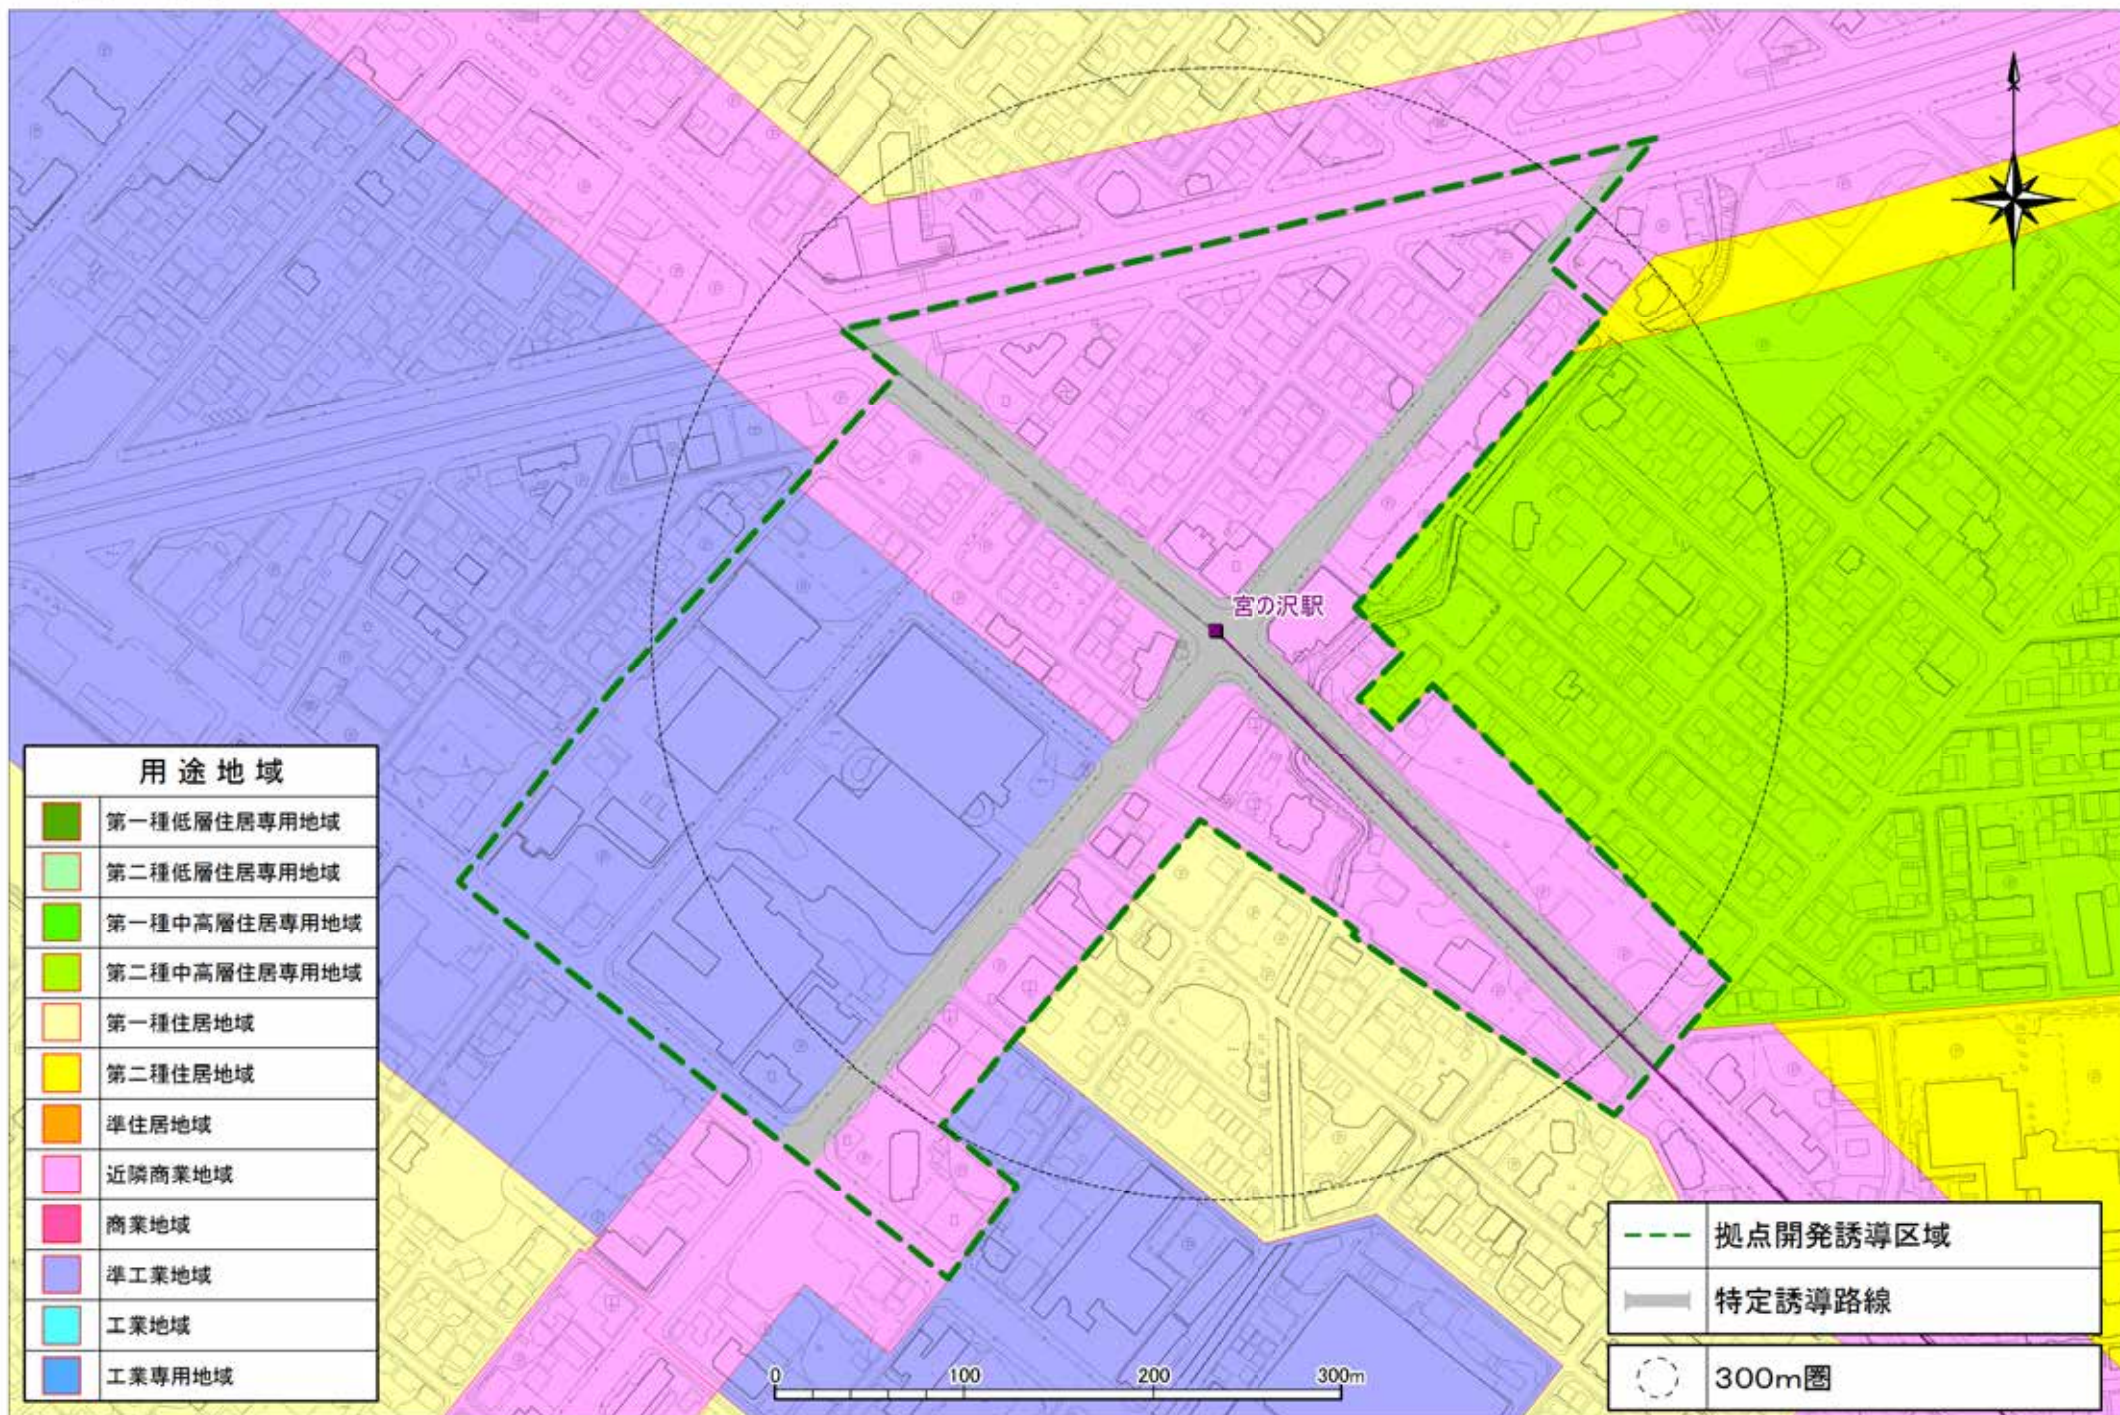

1 麻生・新琴似

2北24条

3平岸

4 澄川

5真駒内

6宮の沢

7 琴似

8白石

9大谷地

10新さっぽろ

用途地域	
	第一種低層住居専用地域
	第二種低層住居専用地域
	第一種中高層住居専用地域
	第二種中高層住居専用地域
	第一種住居地域
	第二種住居地域
	準住居地域
	近隣商業地域
	商業地域
	準工業地域
	工業地域
	工業専用地域

	拠点開発誘導区域
	特定誘導路線
	300m圏

0 100 200 300m

11 栄町

12光星

13月寒

14福住

15清田

16手稻

17篠路

18北34条

19北18条

20北12条

21 幌平橋