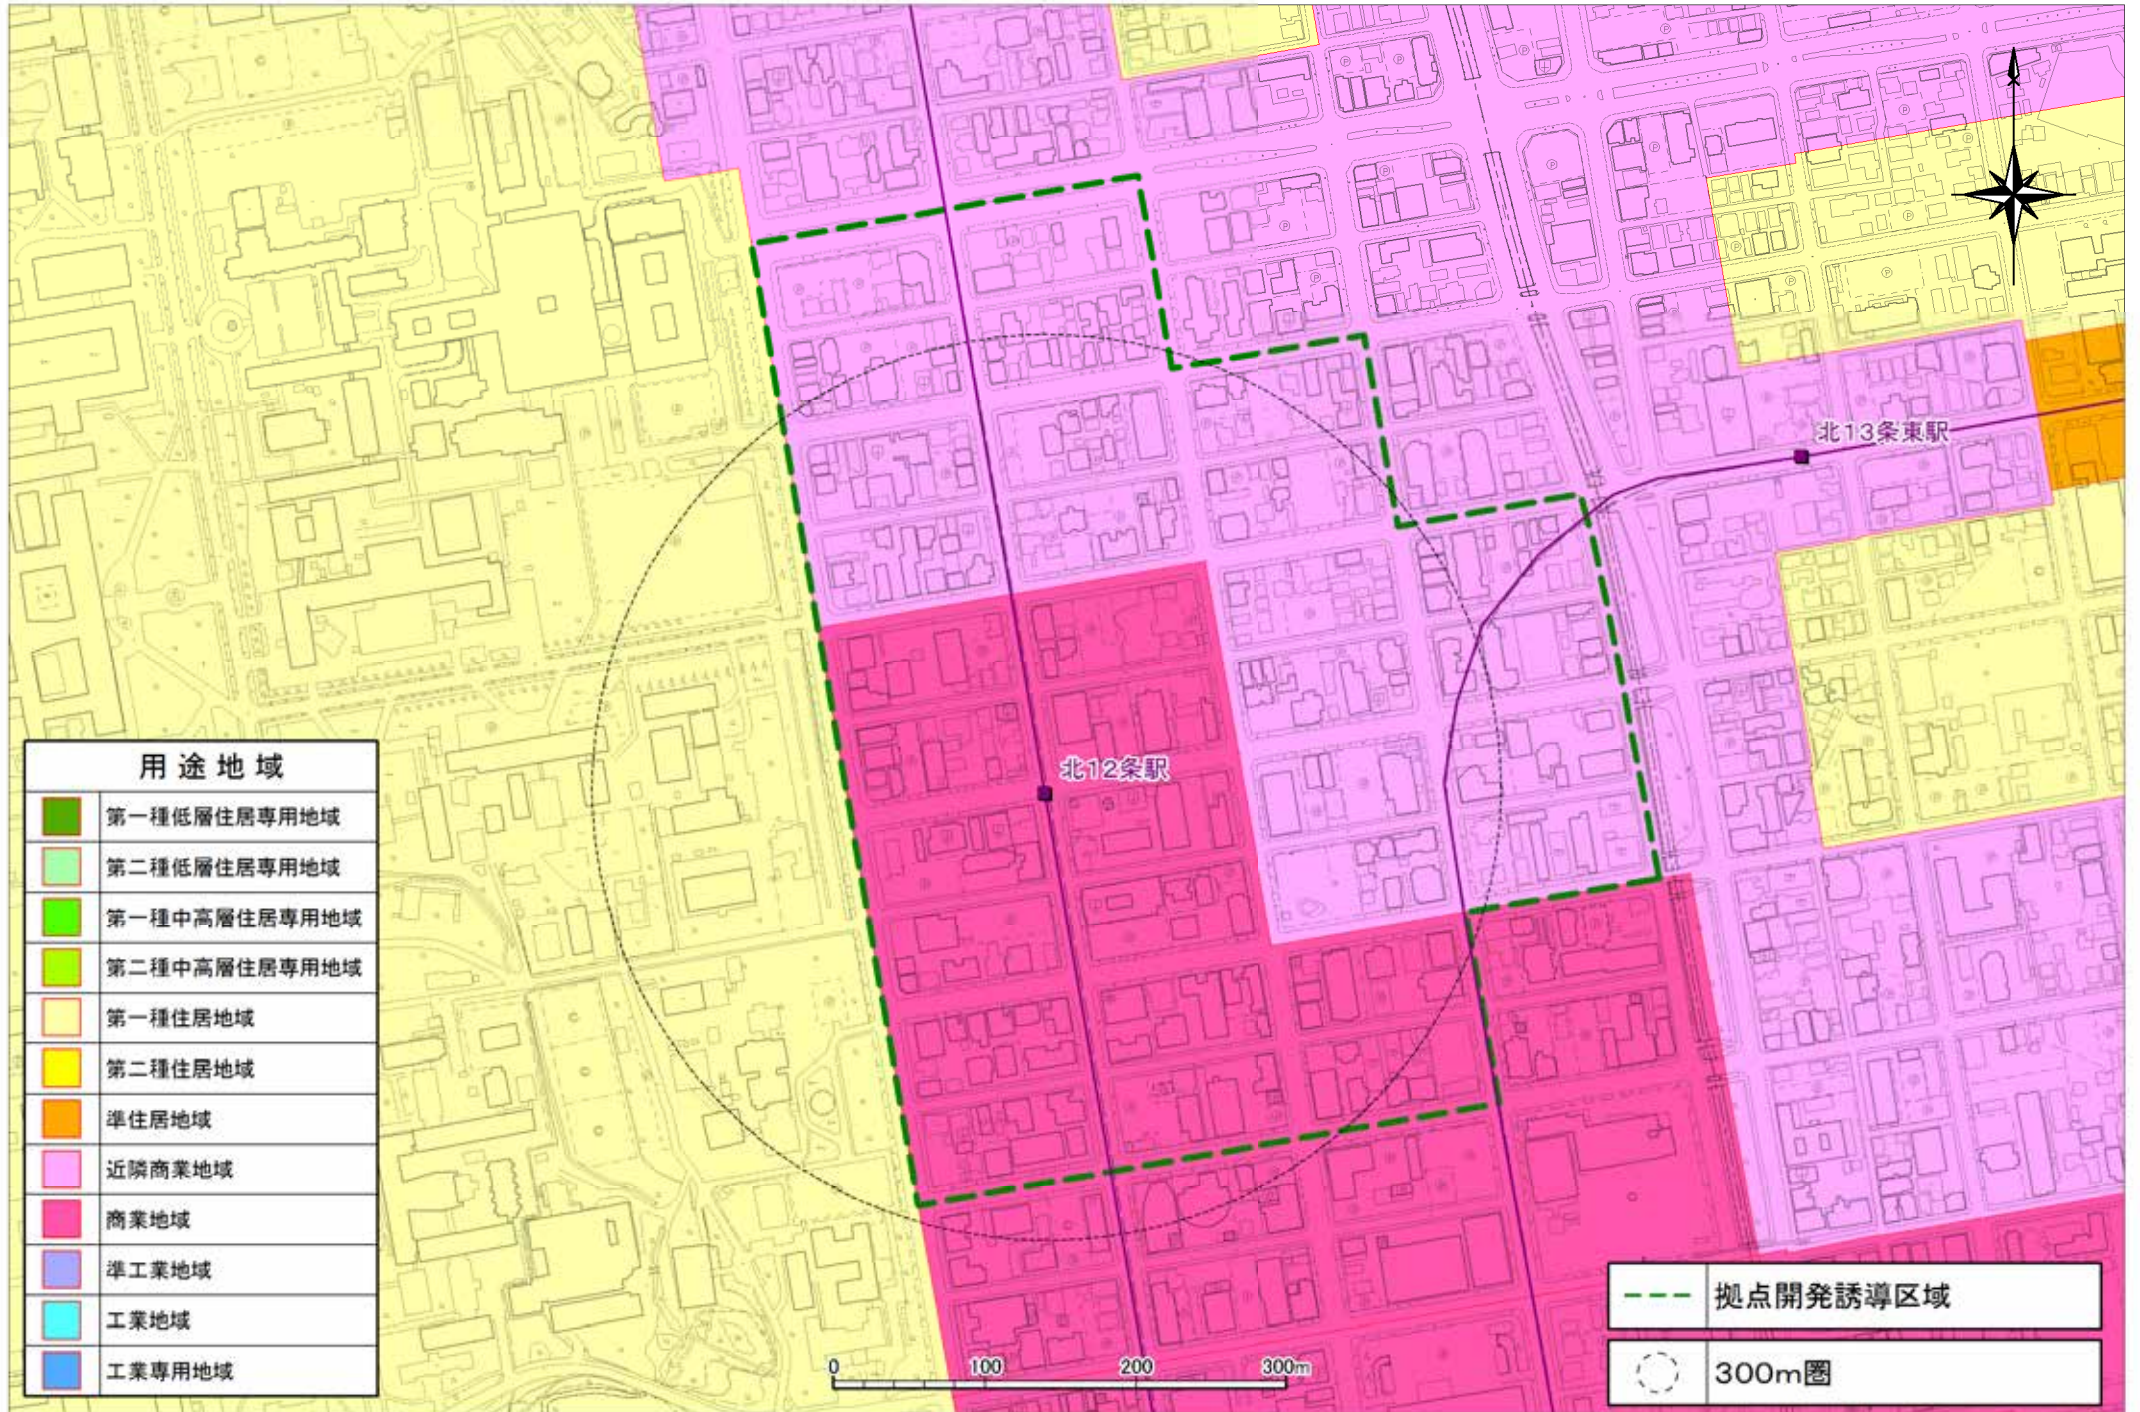

1 麻生・新琴似

2北24条

3平岸

4 澄川

5真駒内

6宮の沢

7 琴似

8白石

14福住

15清田

16手稻

17篠路

18北34条

19北18条

20北12条

21 幌平橋

22中の島

23南平岸

24自衛隊前

25発寒南

26二十四軒

27西28丁目

28円山公園

用途地域	
	第一種低層住居専用地域
	第二種低層住居専用地域
	第一種中高層住居専用地域
	第二種中高層住居専用地域
	第一種住居地域
	第二種住居地域
	準住居地域
	近隣商業地域
	商業地域
	準工業地域
	工業地域
	工業専用地域

	拠点開発誘導区域
	拠点開発誘導区域外
	300m圏

29西18丁目

30菊水

31 東札幌

32南郷7丁目

33南郷13丁目

34南郷18丁目

35ひばりが丘