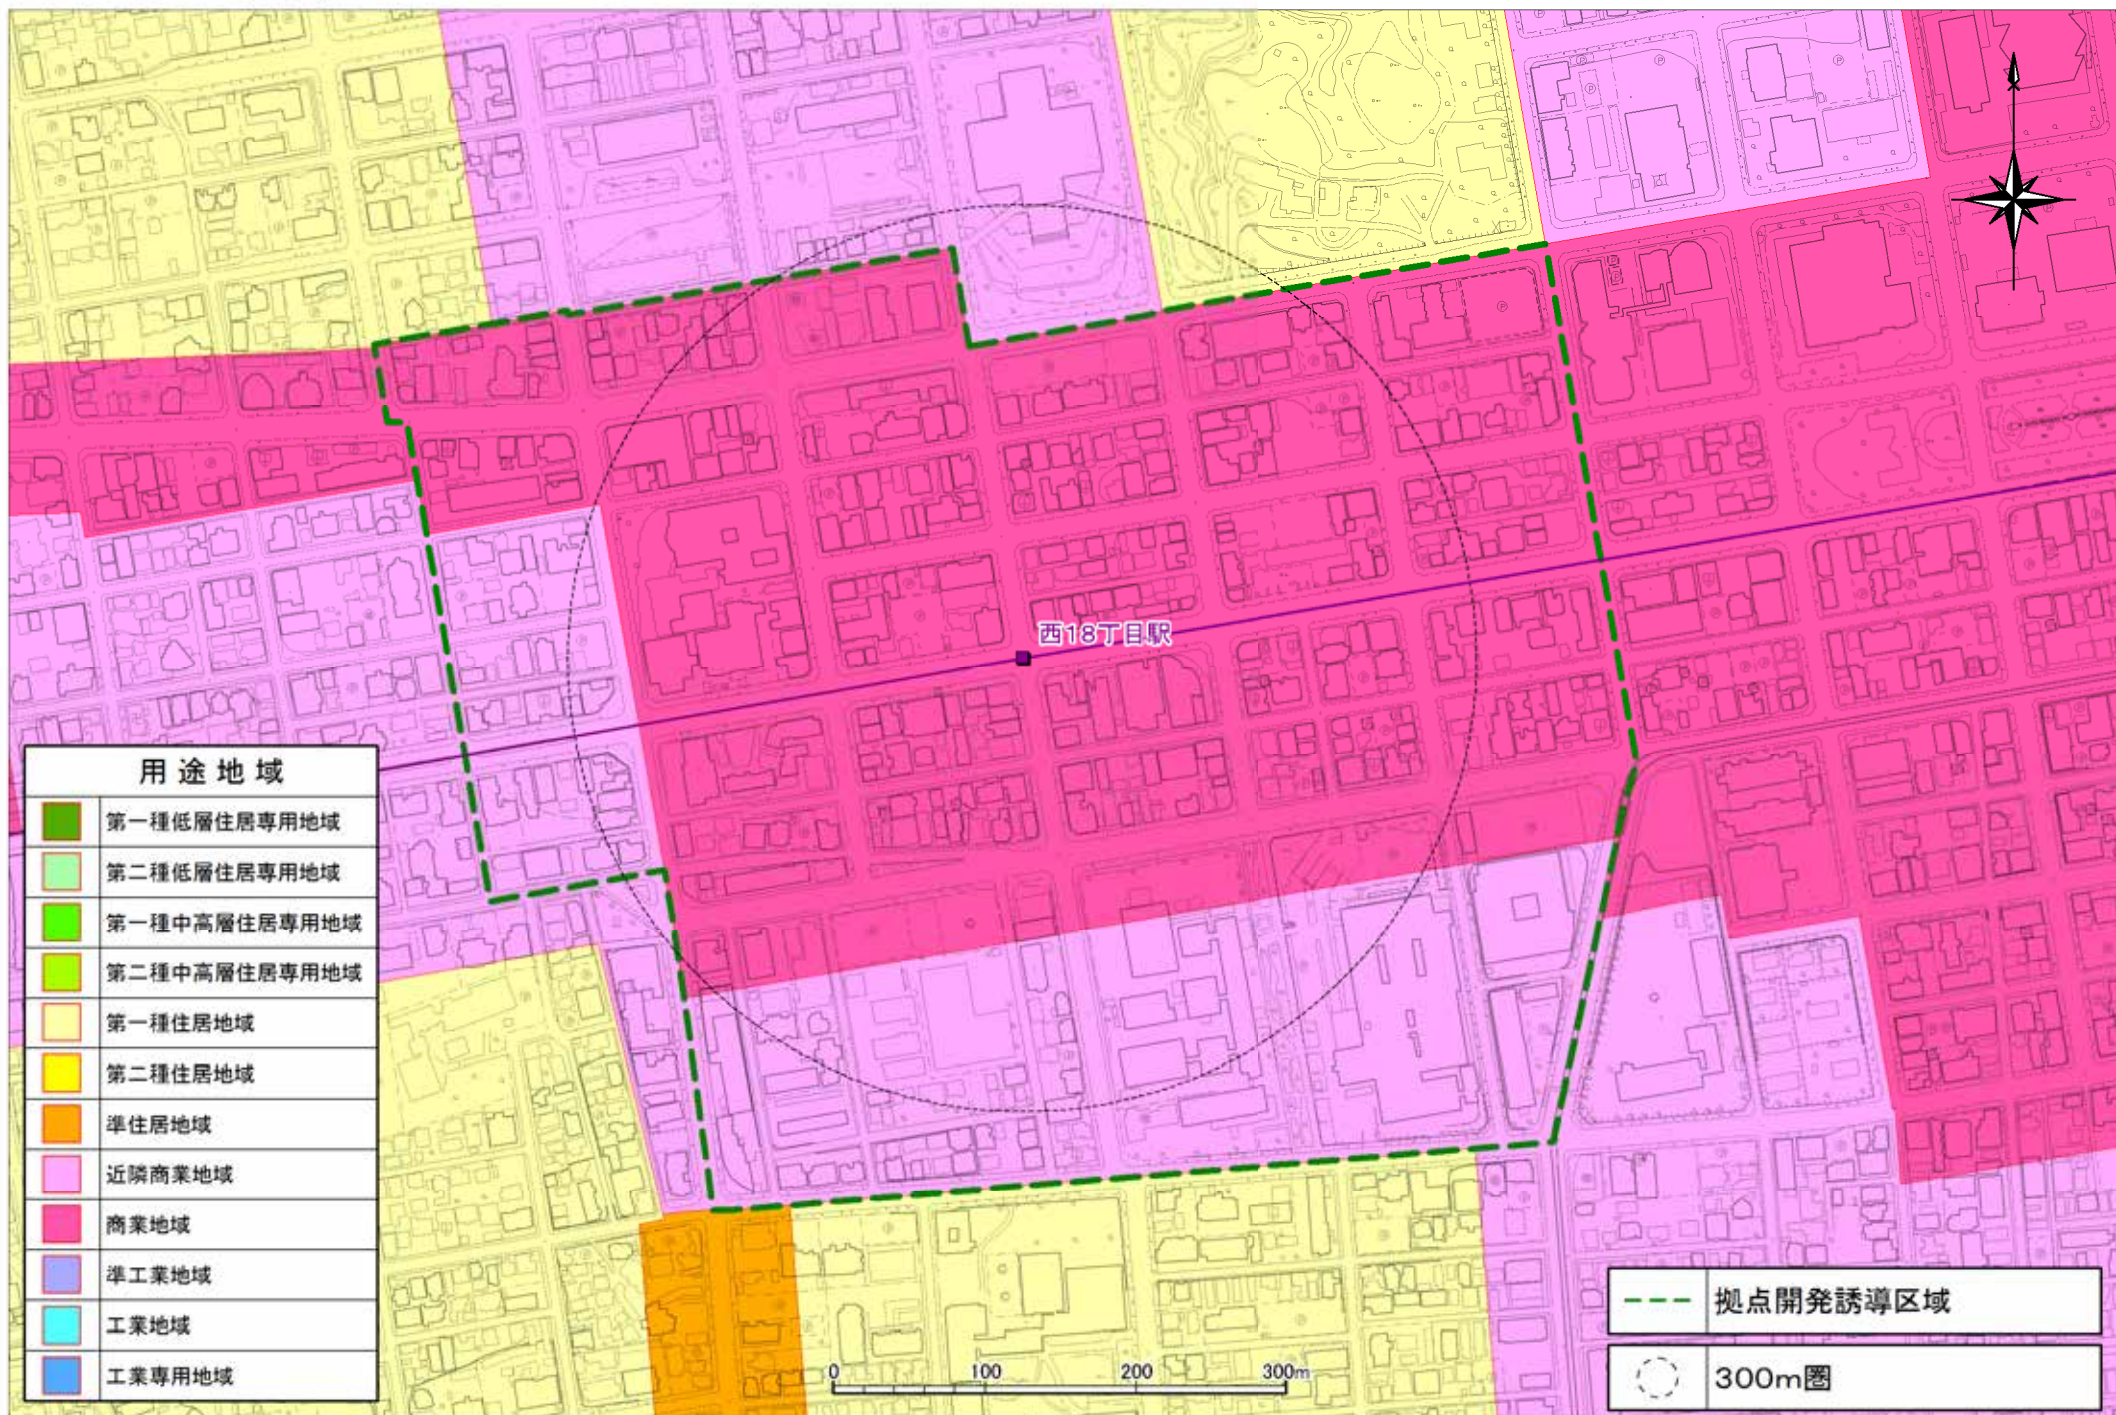

14福住

15清田

16手稻

17篠路

18北34条

19北18条

20北12条

21 幌平橋

22中の島

23南平岸

24自衛隊前

25発寒南

26二十四軒

27西28丁目

28円山公園

用途地域	
	第一種低層住居専用地域
	第二種低層住居専用地域
	第一種中高層住居専用地域
	第二種中高層住居専用地域
	第一種住居地域
	第二種住居地域
	準住居地域
	近隣商業地域
	商業地域
	準工業地域
	工業地域
	工業専用地域

	拠点開発誘導区域
	拠点開発誘導区域外
	300m圏

29西18丁目

30菊水

31 東札幌

32南郷7丁目

33南郷13丁目

34南郷18丁目

35ひばりが丘