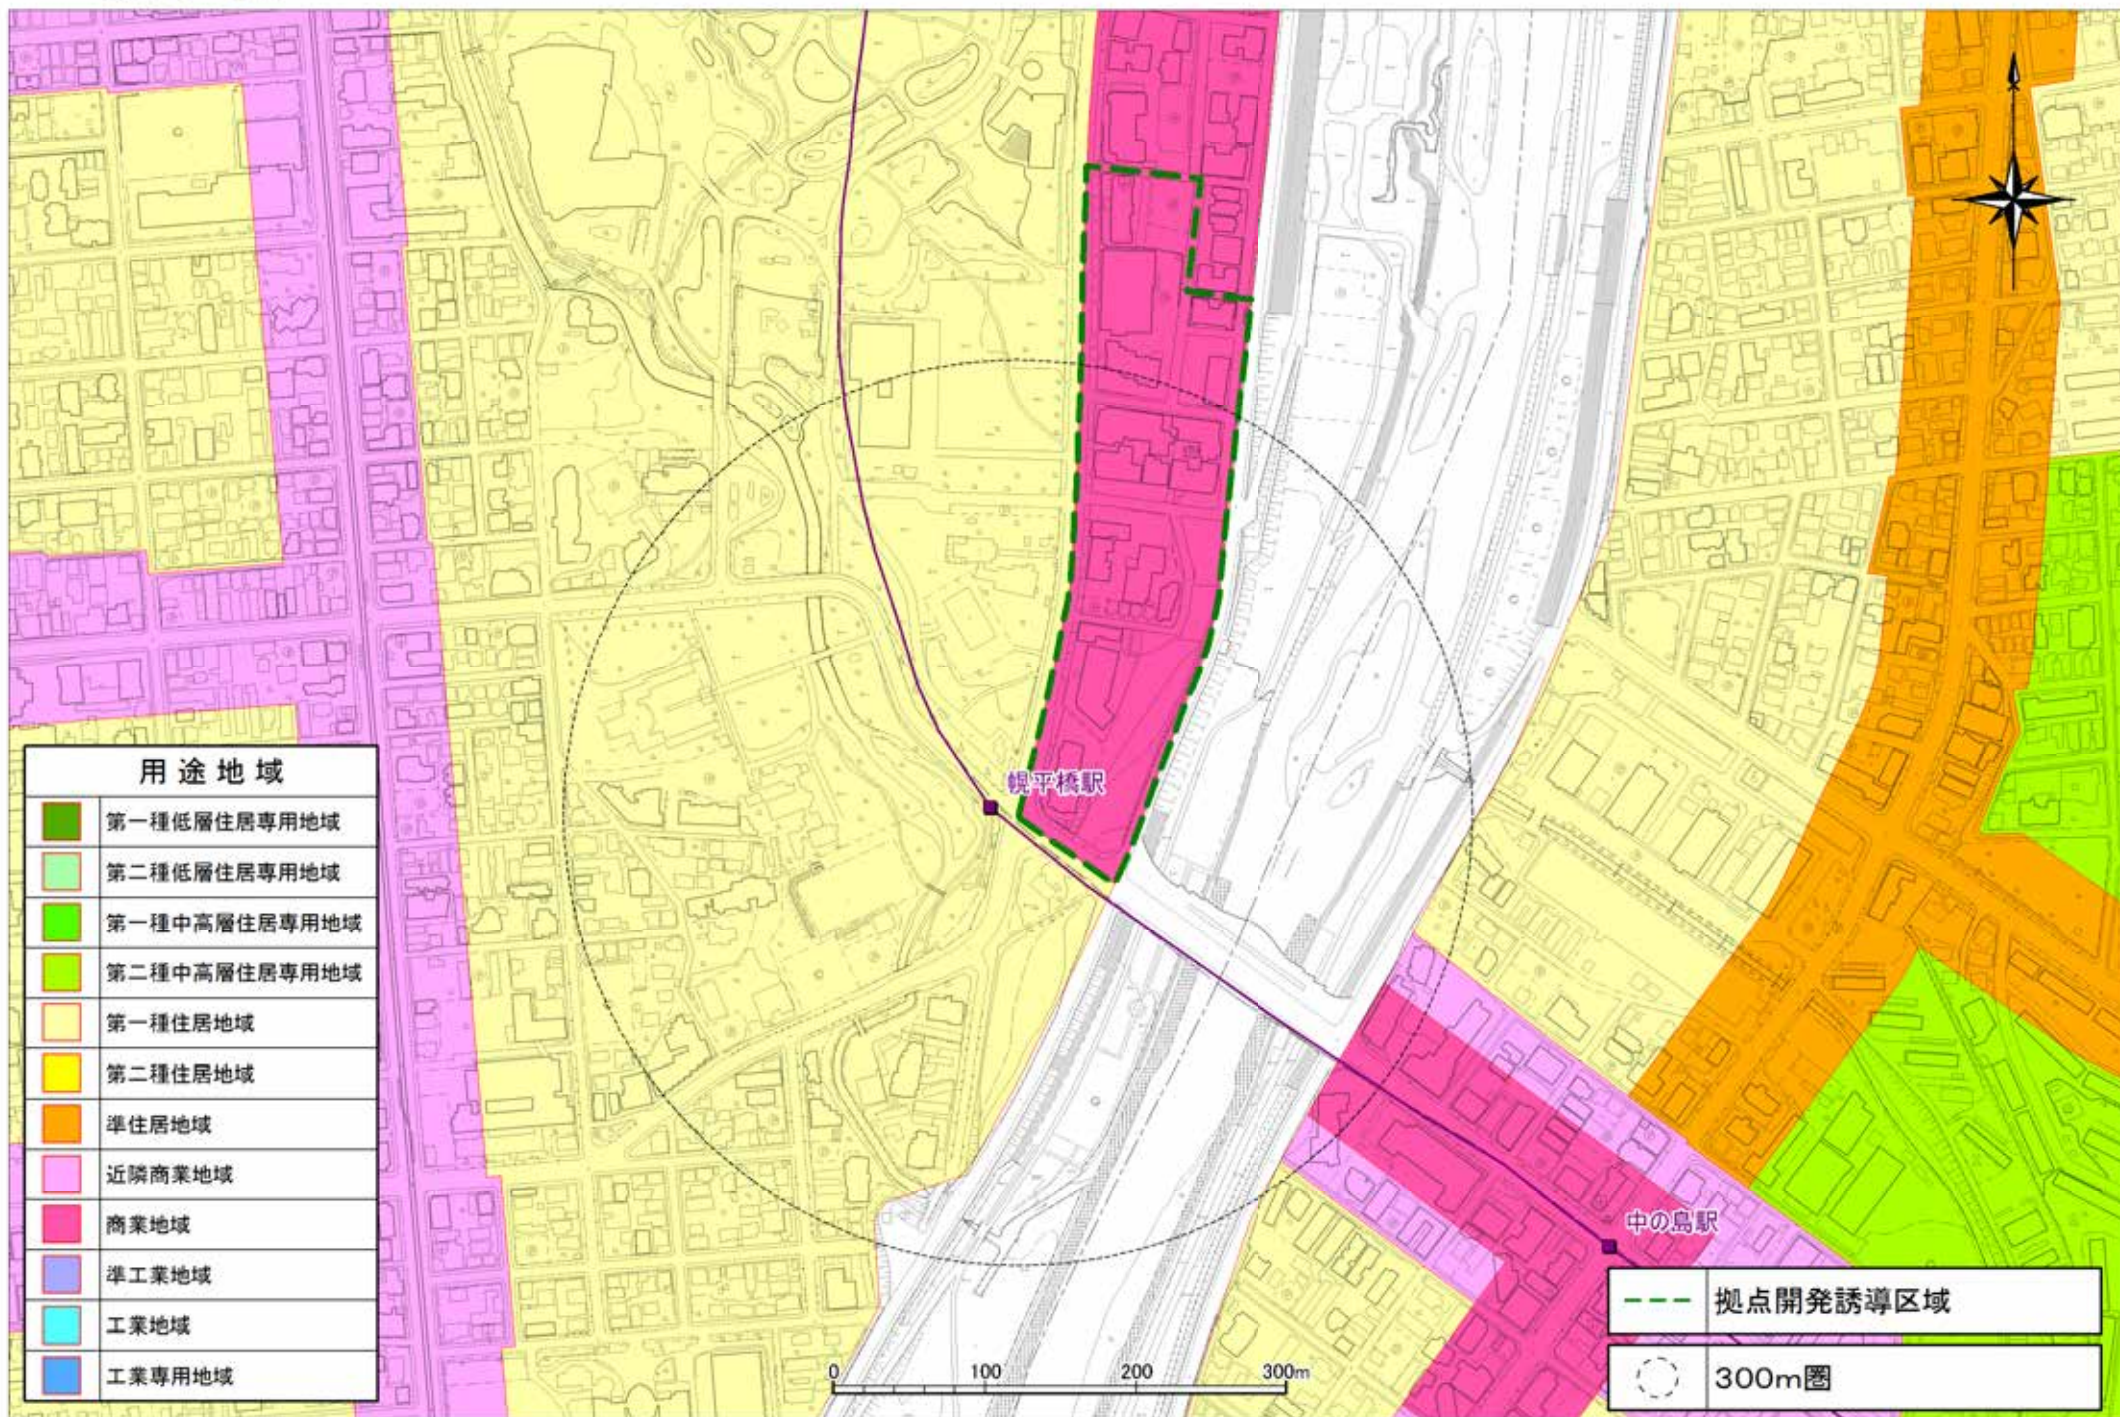

14福住

15清田

16手稻

17篠路

18北34条

19北18条

20北12条

21 幌平橋

22中の島

23南平岸

24自衛隊前

25発寒南

26二十四軒

27西28丁目

28円山公園

用途地域	
	第一種低層住居専用地域
	第二種低層住居専用地域
	第一種中高層住居専用地域
	第二種中高層住居専用地域
	第一種住居地域
	第二種住居地域
	準住居地域
	近隣商業地域
	商業地域
	準工業地域
	工業地域
	工業専用地域