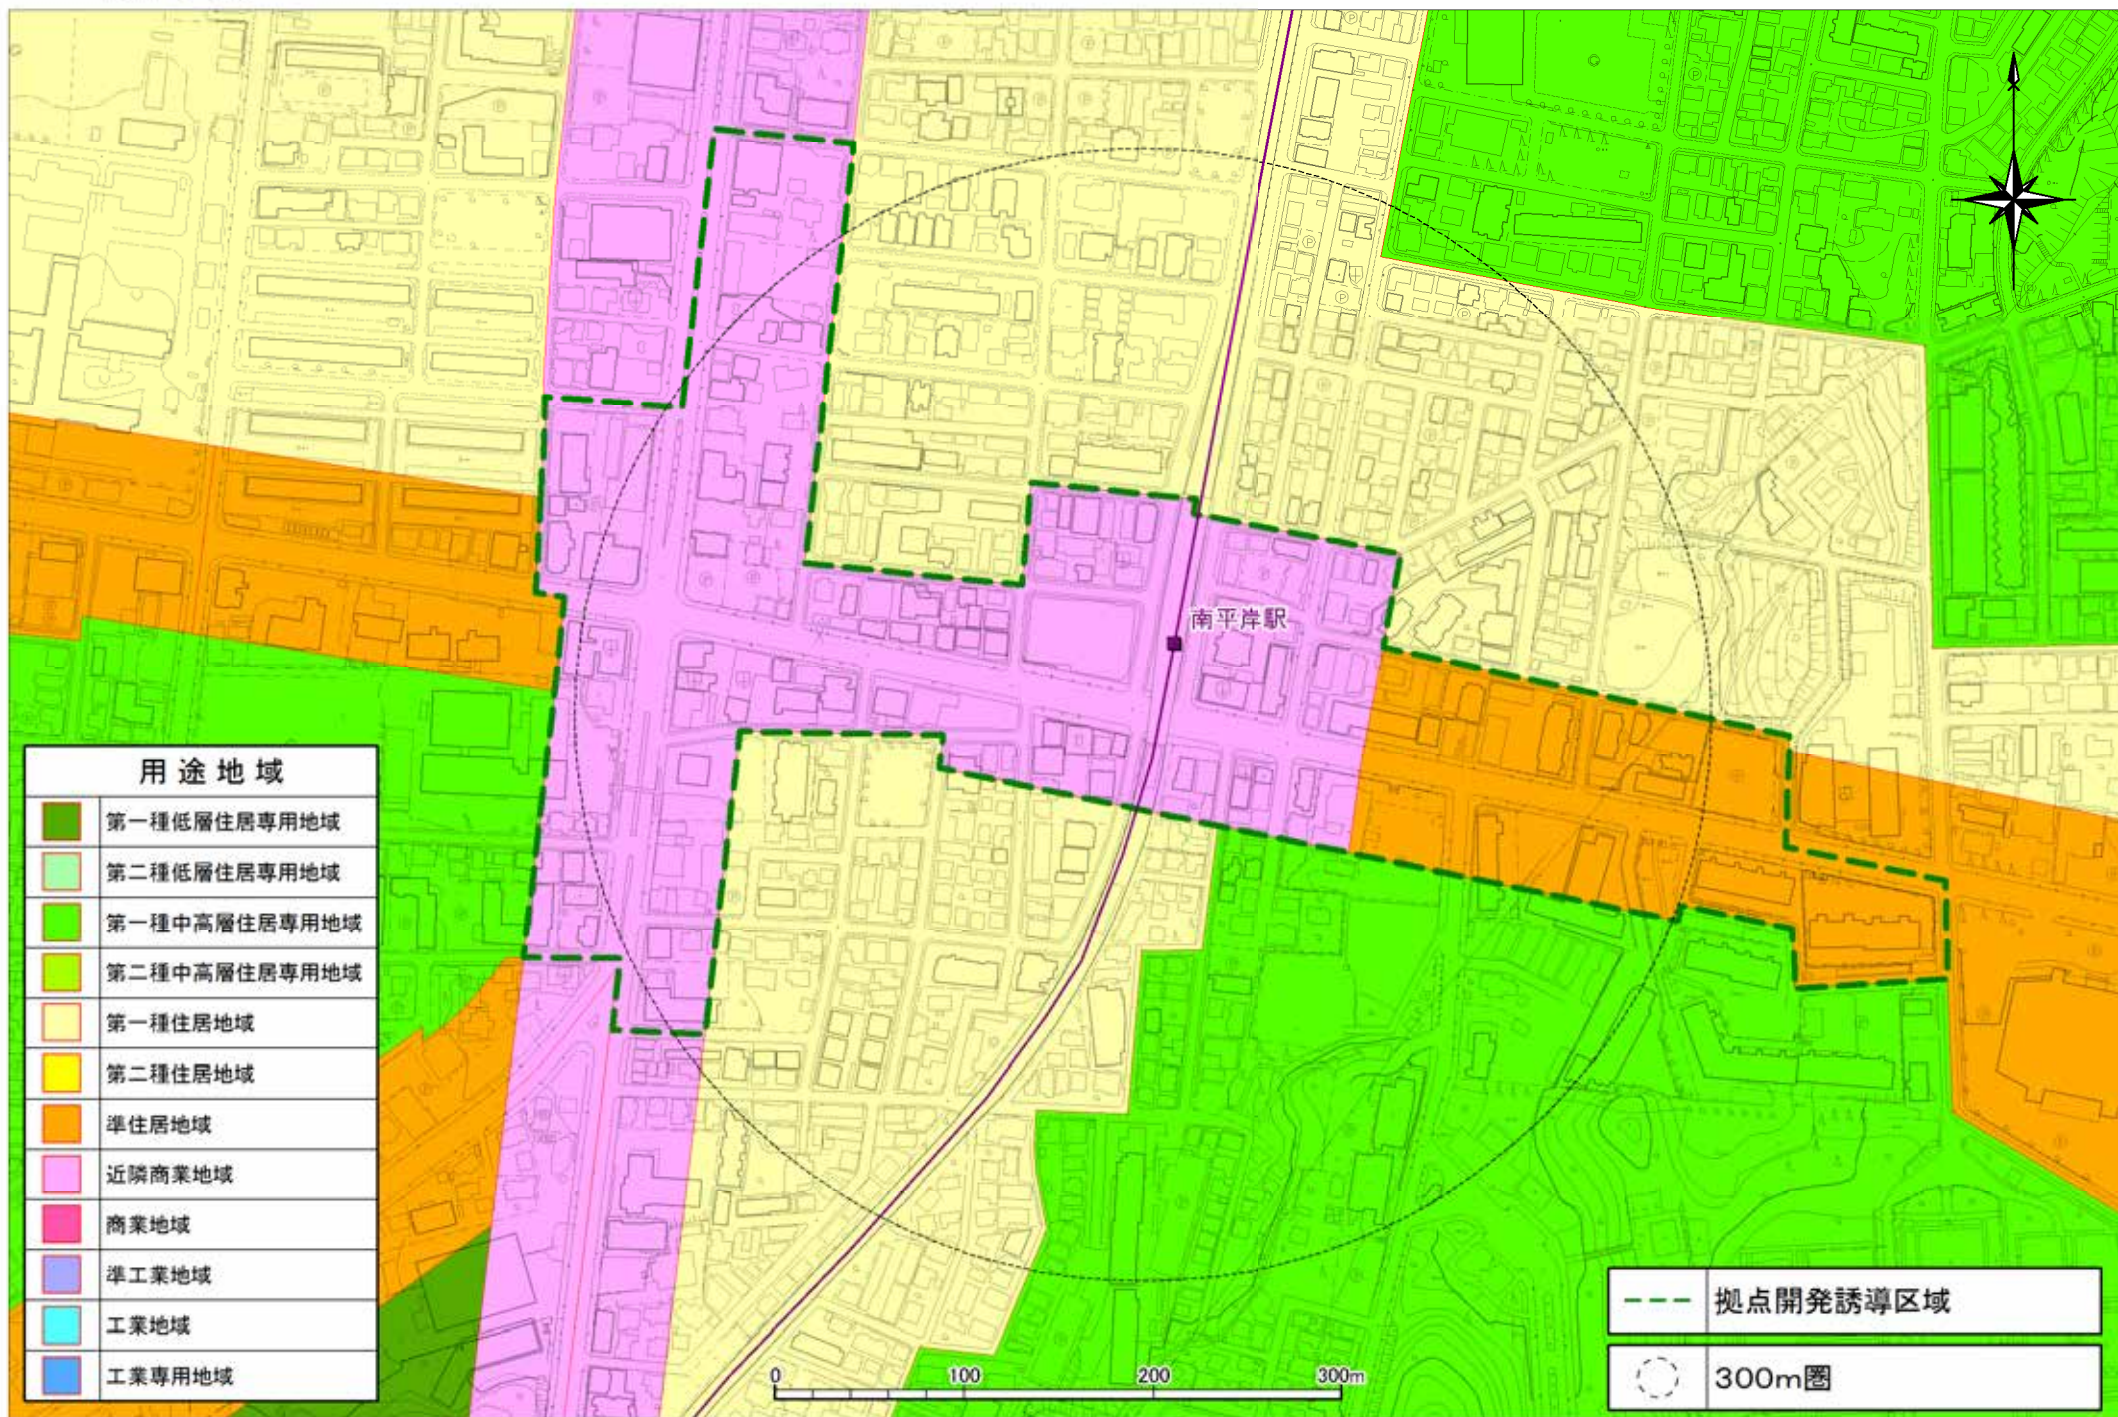

1 麻生・新琴似

2北24条

3平岸

4 澄川

5真駒内

6宮の沢

7 琴似

8白石

14福住

15清田

16手稻

17篠路

18北34条

19北18条

20北12条

21 幌平橋

22中の島

23南平岸

24自衛隊前

25発寒南

26二十四軒

27西28丁目

28円山公園

用途地域	
	第一種低層住居専用地域
	第二種低層住居専用地域
	第一種中高層住居専用地域
	第二種中高層住居専用地域
	第一種住居地域
	第二種住居地域
	準住居地域
	近隣商業地域
	商業地域
	準工業地域
	工業地域
	工業専用地域

	拠点開発誘導区域
	拠点開発誘導区域外
	300m圏

29西18丁目

30菊水

31 東札幌

32南郷7丁目

33南郷13丁目

34南郷18丁目

35ひばりが丘