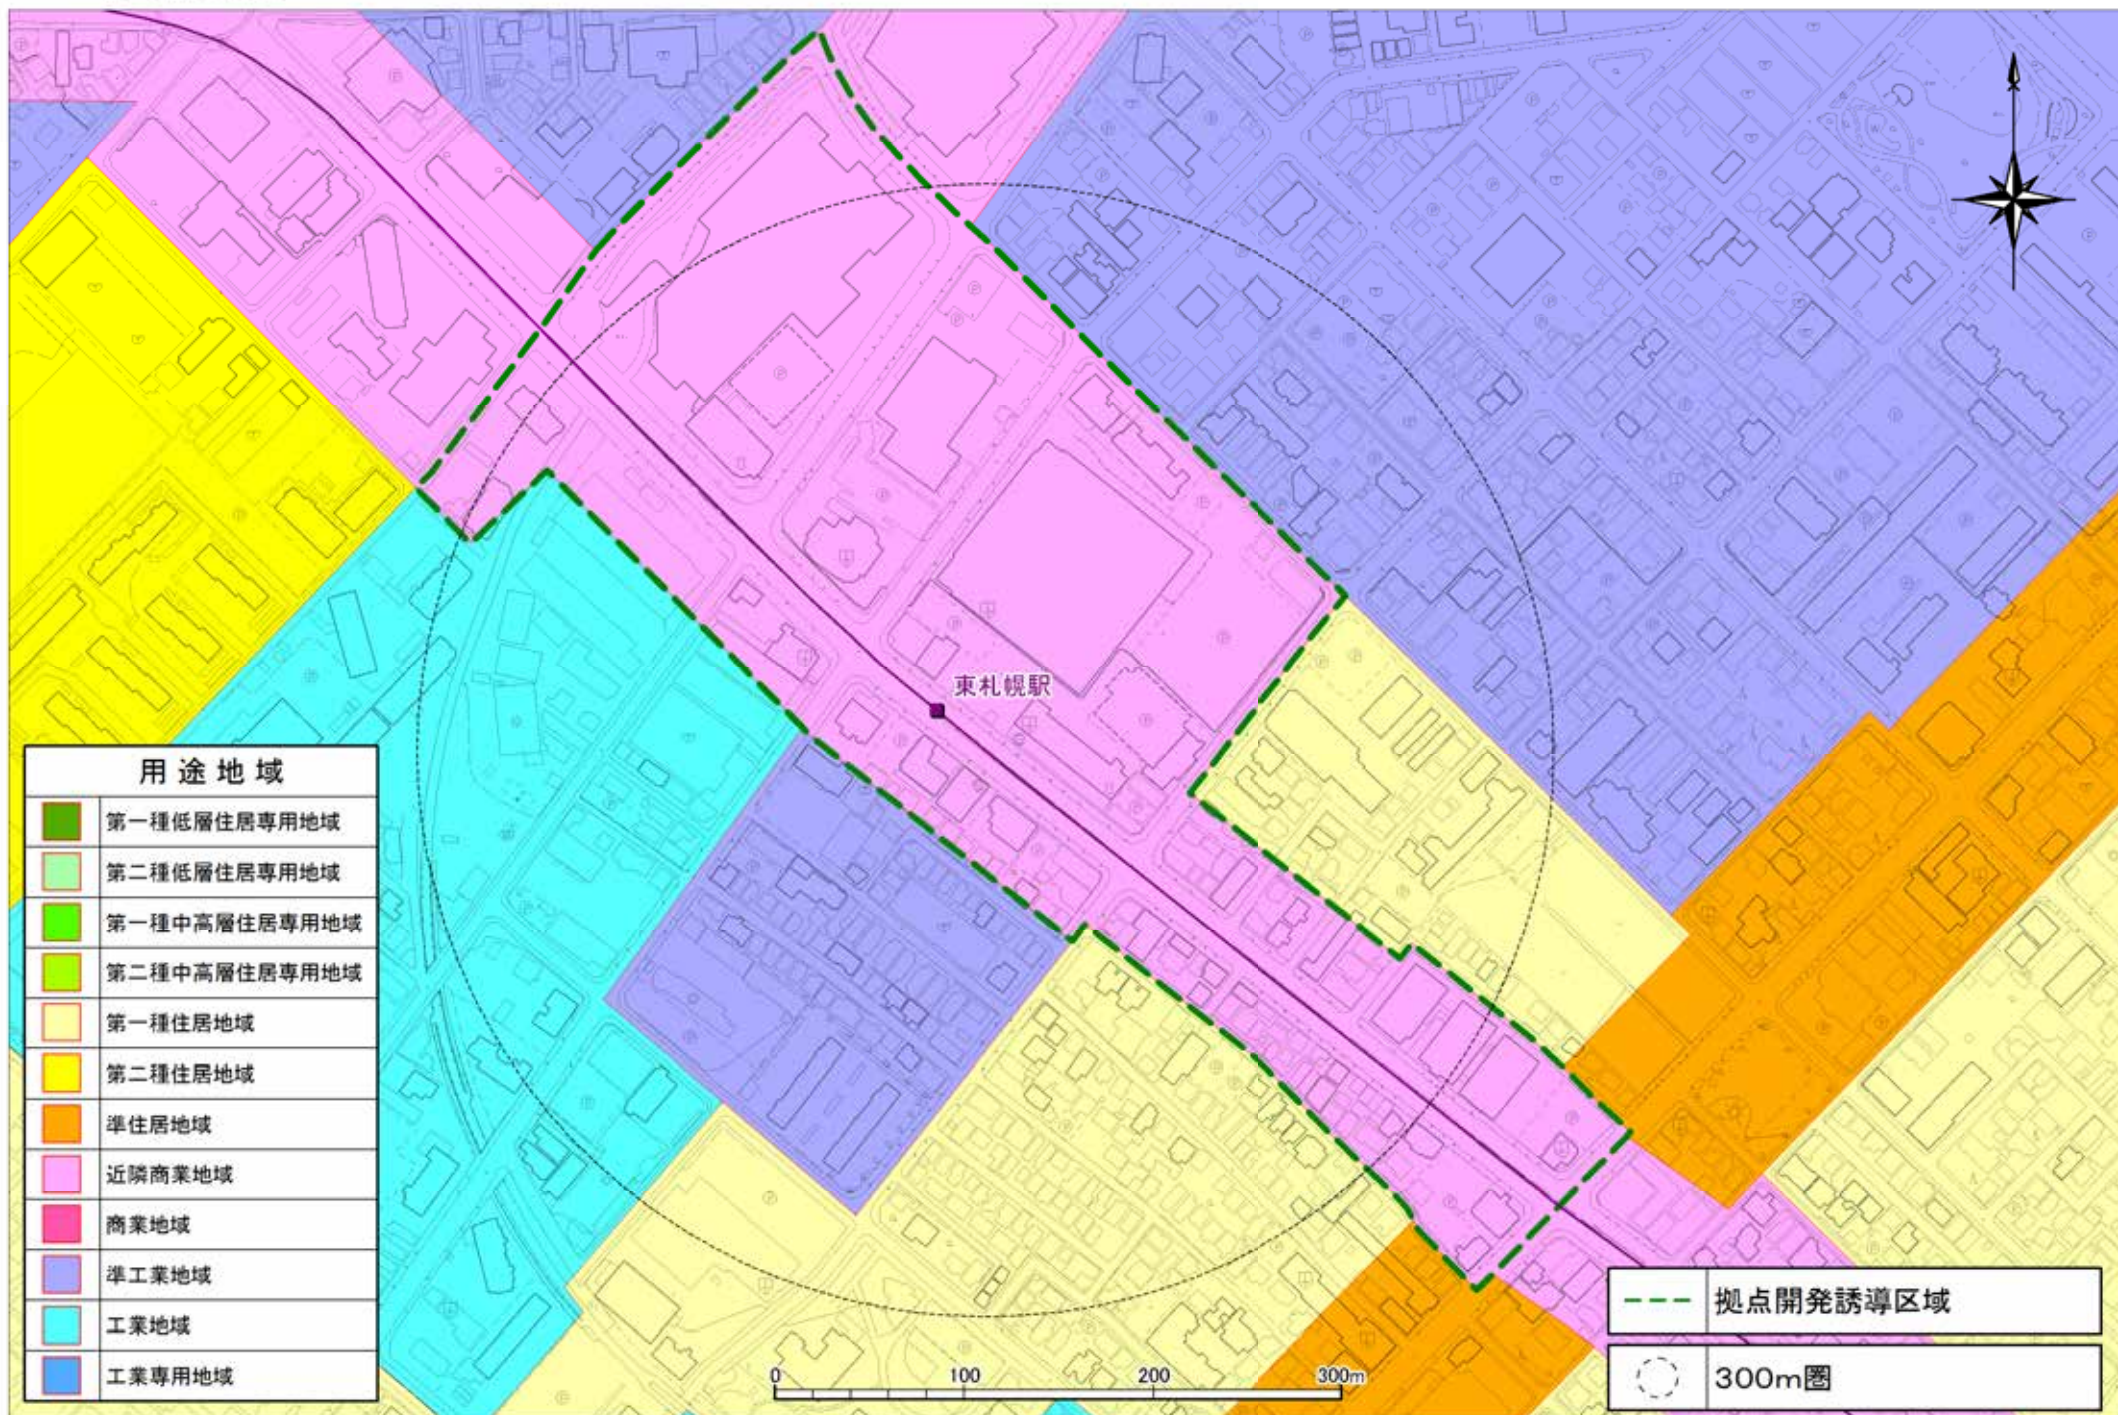

1 麻生・新琴似

2北24条

3平岸

4 澄川

5真駒内

6宮の沢

7 琴似

8白石

22中の島

23南平岸

24自衛隊前

25発寒南

26二十四軒

27西28丁目

28円山公園

用途地域	
	第一種低層住居専用地域
	第二種低層住居専用地域
	第一種中高層住居専用地域
	第二種中高層住居専用地域
	第一種住居地域
	第二種住居地域
	準住居地域
	近隣商業地域
	商業地域
	準工業地域
	工業地域
	工業専用地域

	拠点開発誘導区域
	拠点開発誘導区域外
	300m圏

29西18丁目

30菊水

31 東札幌

32南郷7丁目

33南郷13丁目

34南郷18丁目

35ひばりが丘