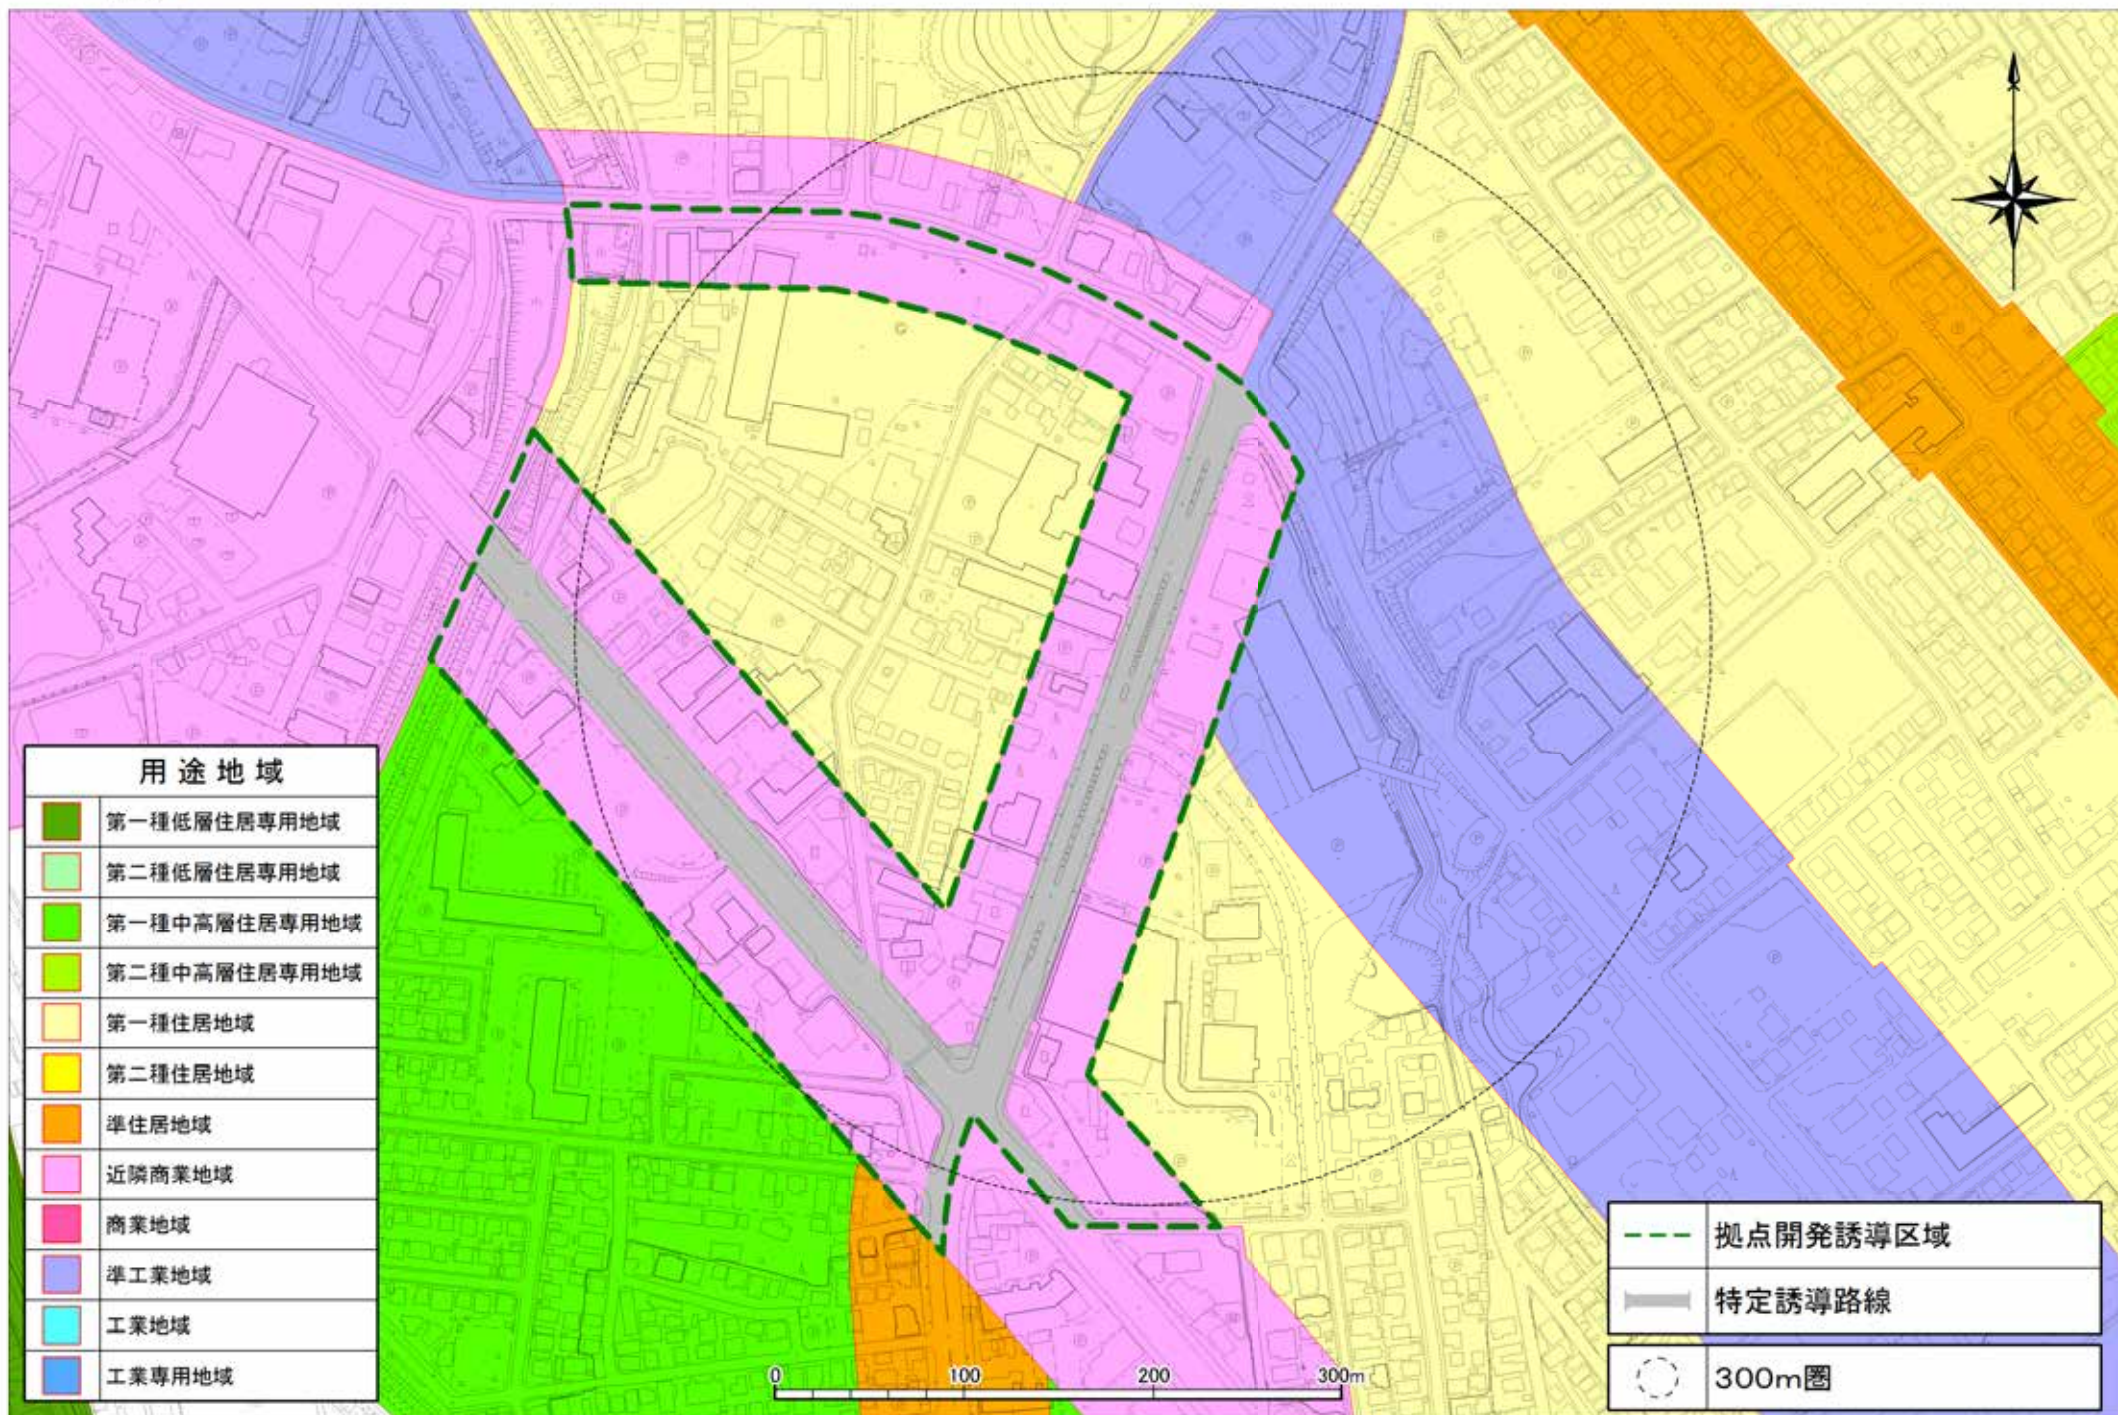

1 麻生・新琴似

2北24条

3平岸

4 澄川

5真駒内

6宮の沢

7 琴似

8白石

9大谷地

10新さっぽろ

用途地域	
	第一種低層住居専用地域
	第二種低層住居専用地域
	第一種中高層住居専用地域
	第二種中高層住居専用地域
	第一種住居地域
	第二種住居地域
	準住居地域
	近隣商業地域
	商業地域
	準工業地域
	工業地域
	工業専用地域

	拠点開発誘導区域
	特定誘導路線
	300m圏

0 100 200 300m

11 栄町

12光星

13月寒

14福住

15清田

16手稻

17篠路

18北34条

19北18条

20北12条

21 幌平橋