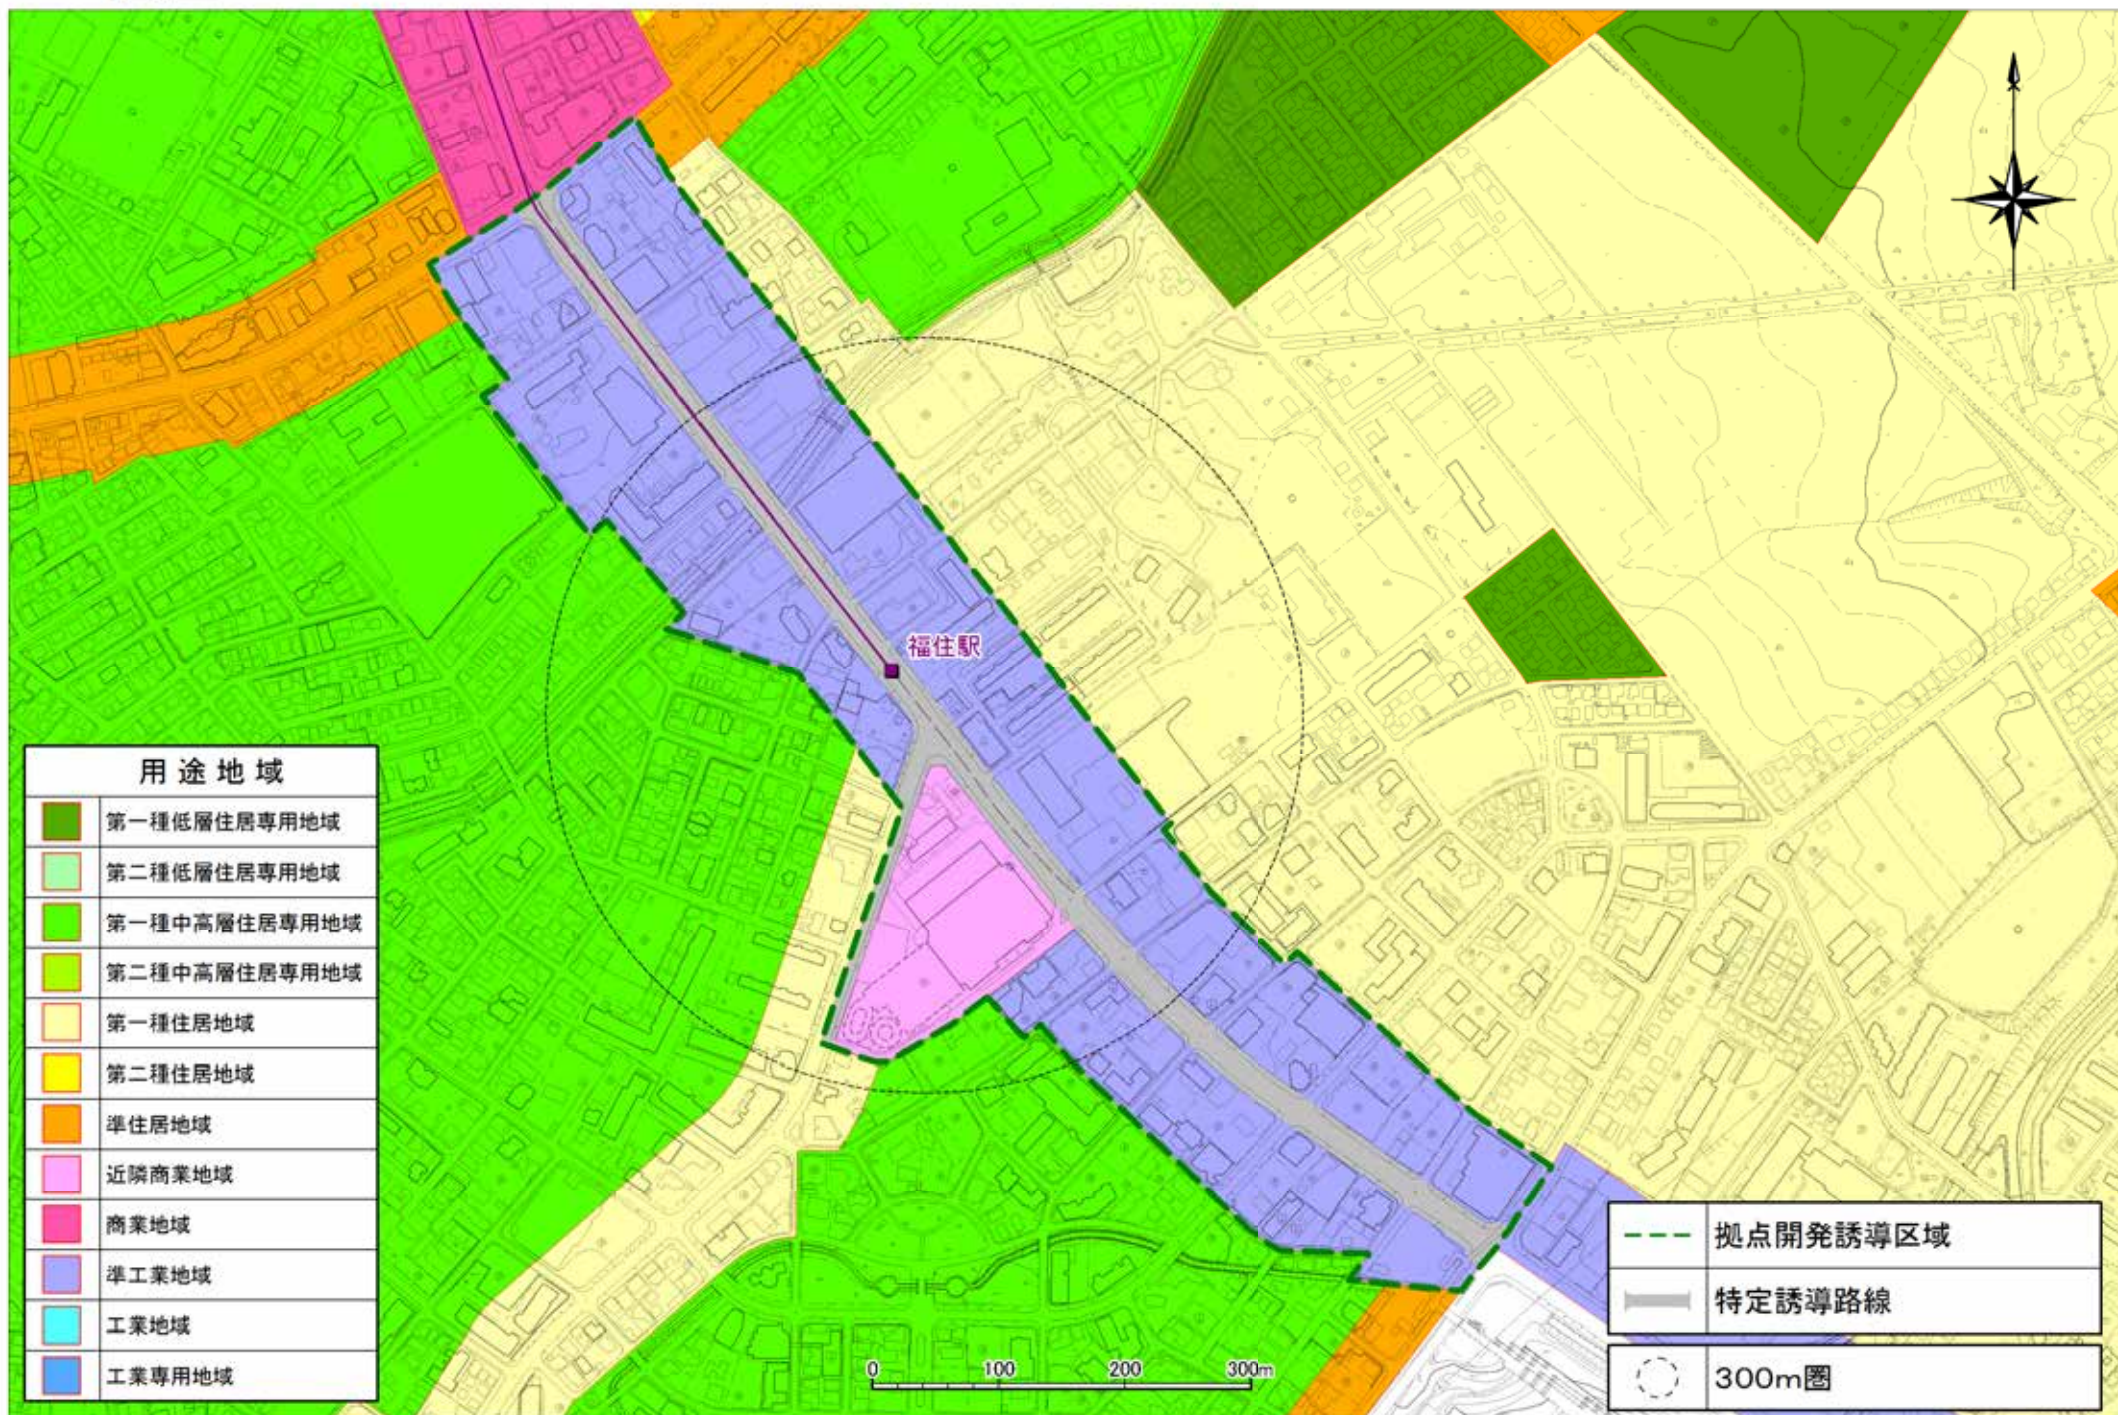

1 麻生・新琴似

2北24条

3平岸

4 澄川

5真駒内

6宮の沢

7 琴似

8白石

9大谷地

10新さっぽろ

用途地域	
	第一種低層住居専用地域
	第二種低層住居専用地域
	第一種中高層住居専用地域
	第二種中高層住居専用地域
	第一種住居地域
	第二種住居地域
	準住居地域
	近隣商業地域
	商業地域
	準工業地域
	工業地域
	工業専用地域

	拠点開発誘導区域
	特定誘導路線
	300m圏

0 100 200 300m

11 栄町

12光星

13月寒

14福住

15清田

16手稻

17篠路

18北34条

19北18条

20北12条

21 幌平橋