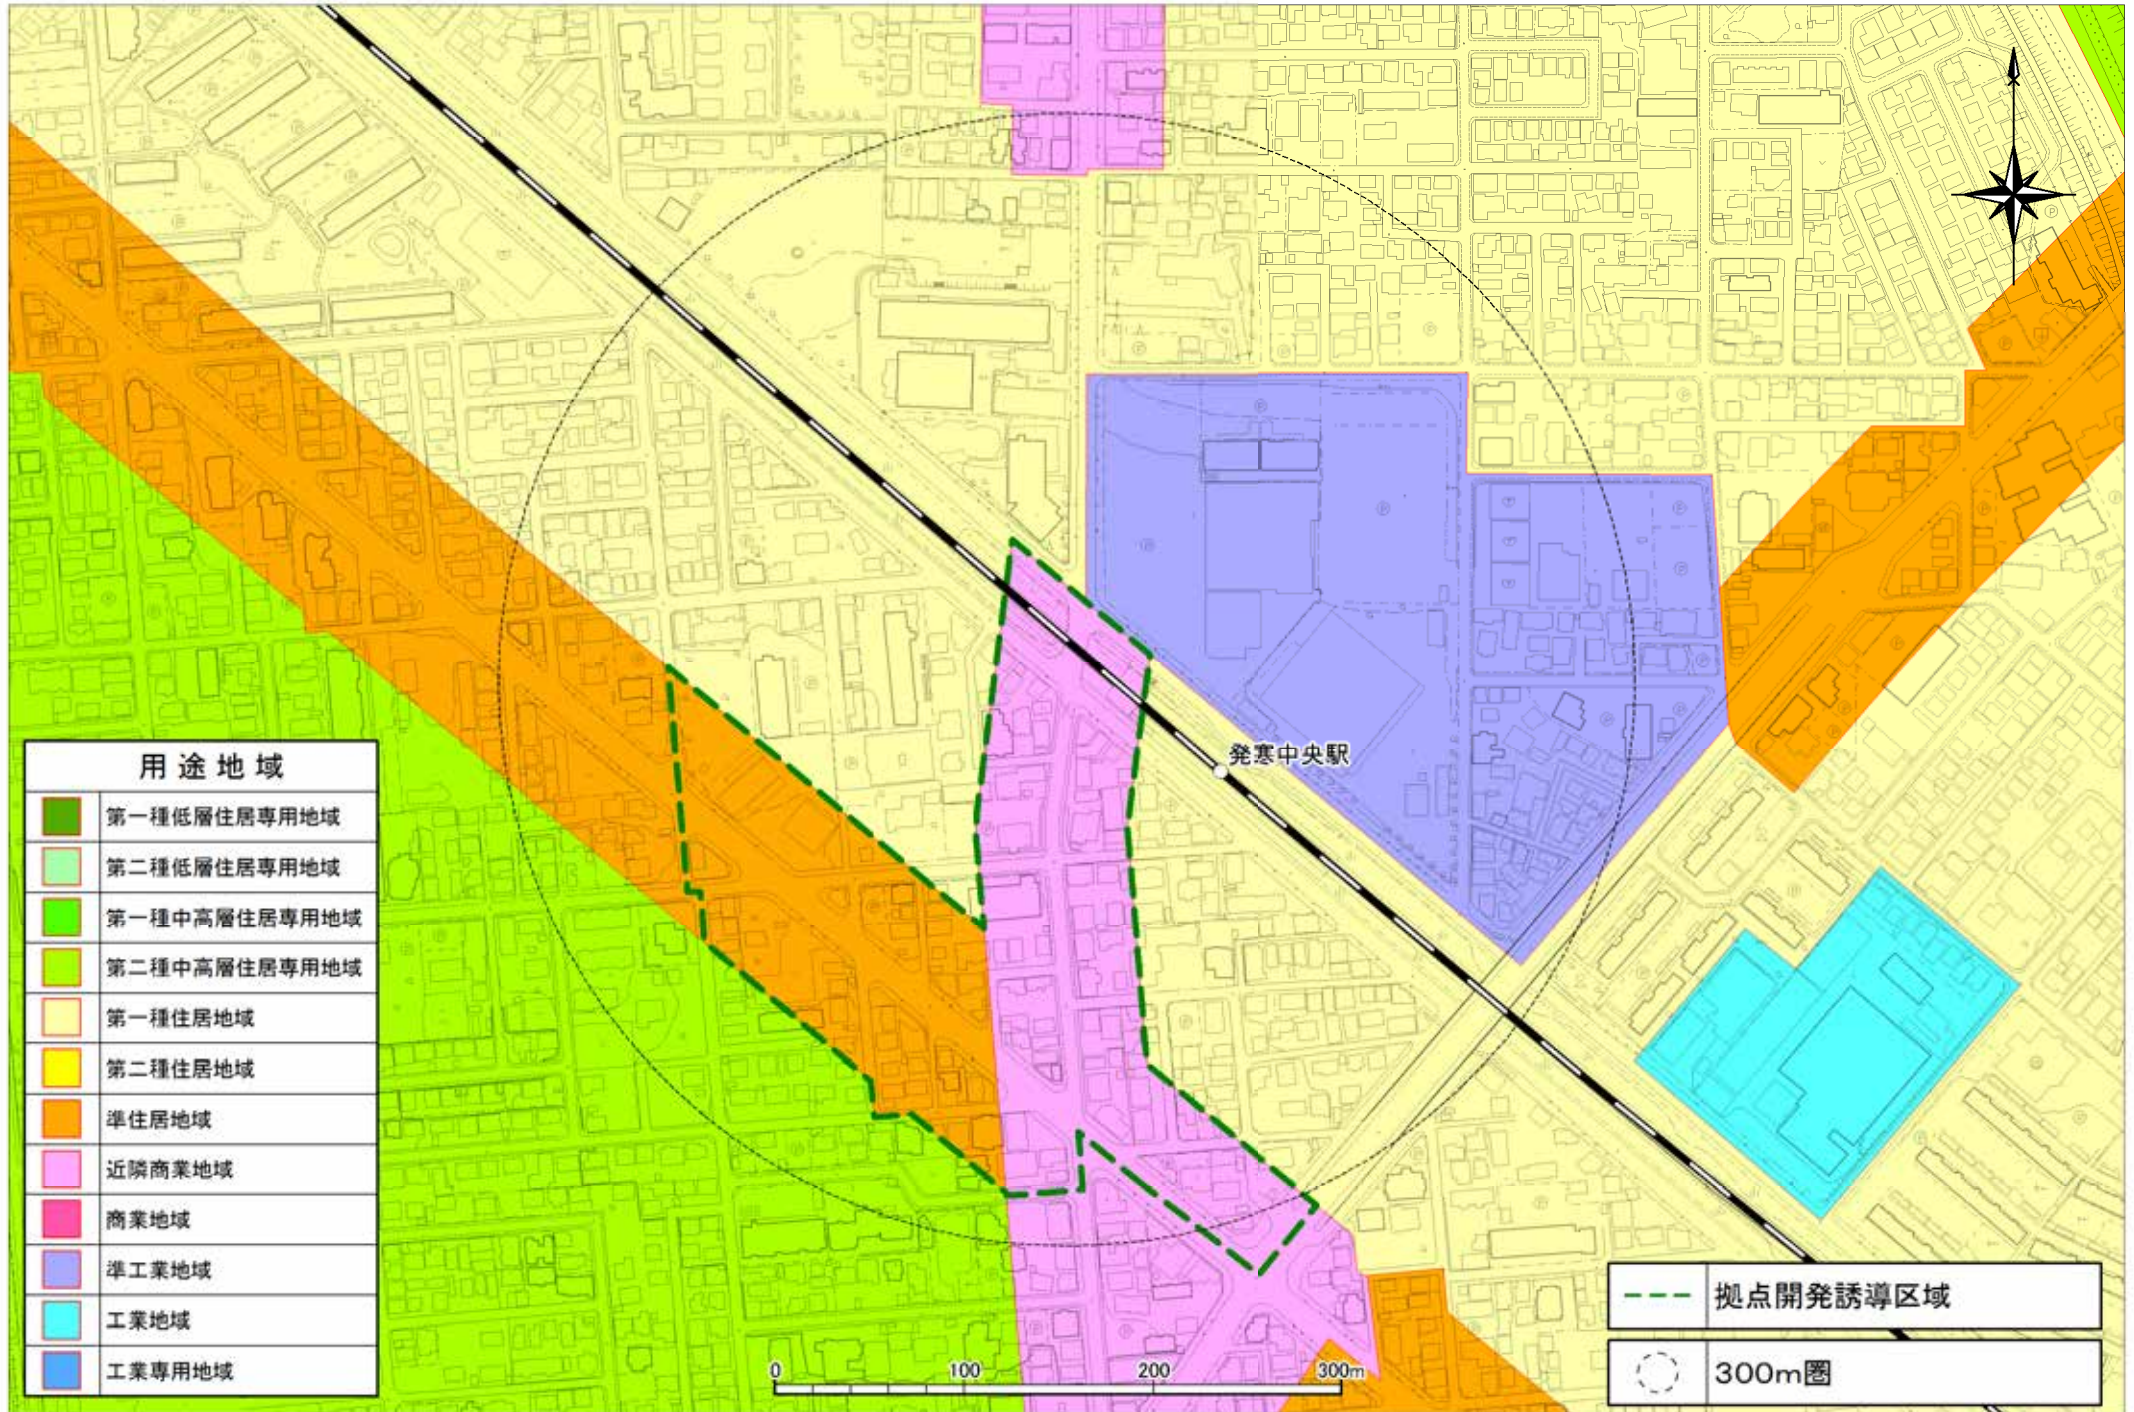

1 麻生・新琴似

2北24条

3平岸

4 澄川

5真駒内

6宮の沢

7 琴似

8白石

	拠点開発誘導区域
	拠点開発誘導区域外
	300m圏

29西18丁目

30菊水

31 東札幌

32南郷7丁目

33南郷13丁目

34南郷18丁目

35ひばりが丘

36新道東

37元町

38環状通東

39北13条東

40学園前

41 豊平公園

42美園

43 発寒中央