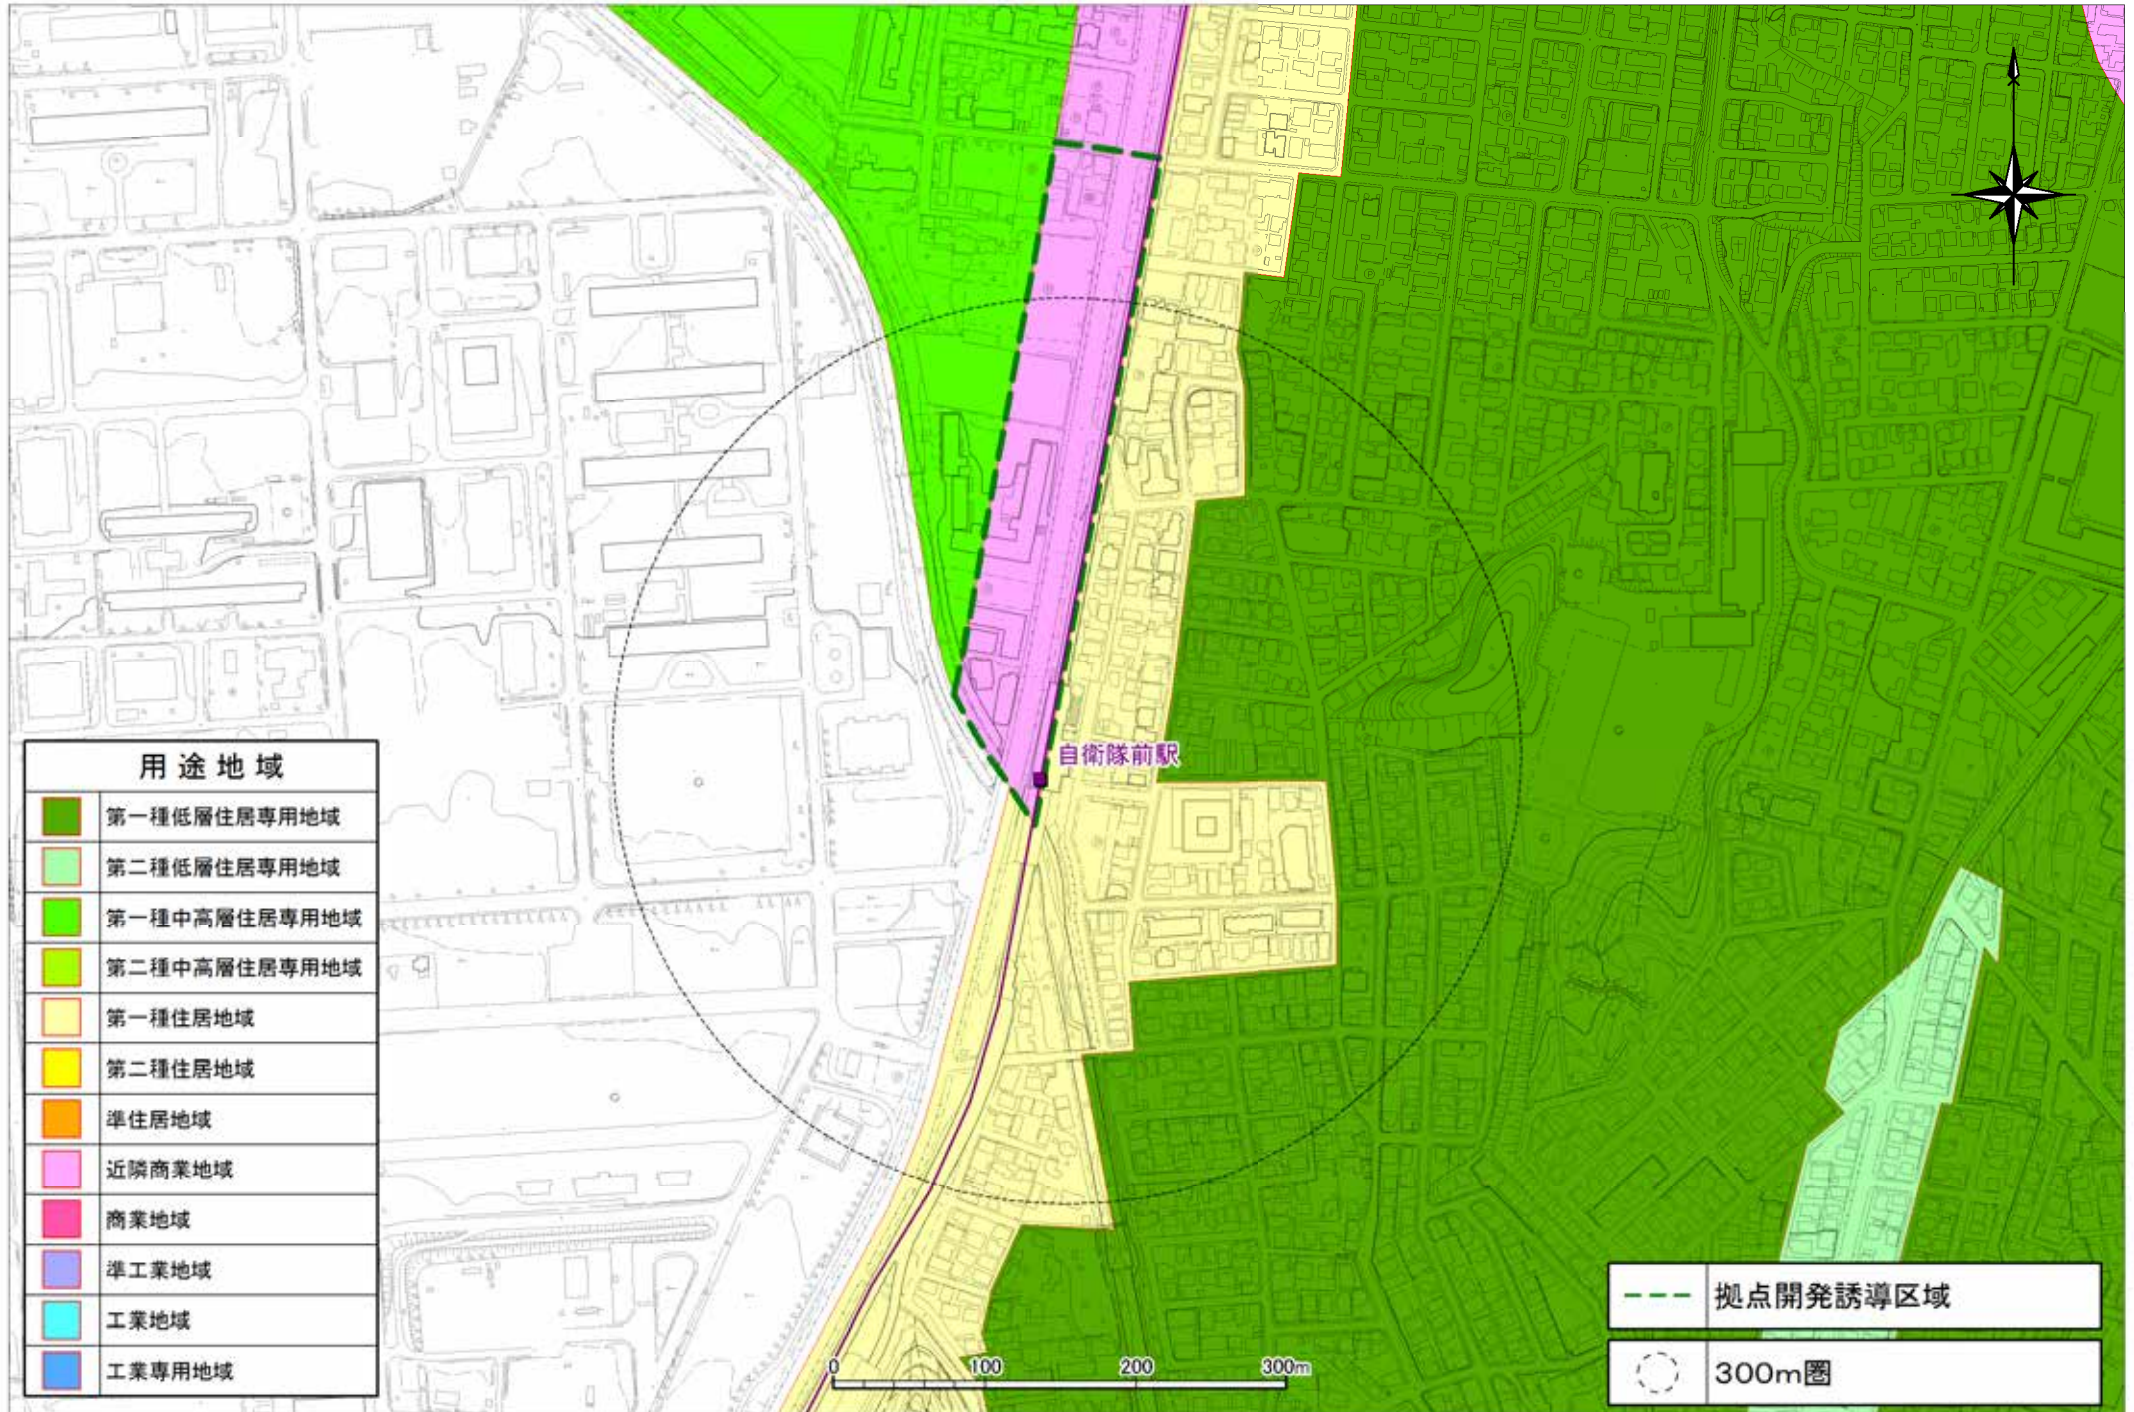

14福住

15清田

16手稻

17篠路

18北34条

19北18条

20北12条

21 幌平橋

22中の島

23南平岸

24自衛隊前

25発寒南

26二十四軒

27西28丁目

28円山公園

用途地域	
	第一種低層住居専用地域
	第二種低層住居専用地域
	第一種中高層住居専用地域
	第二種中高層住居専用地域
	第一種住居地域
	第二種住居地域
	準住居地域
	近隣商業地域
	商業地域
	準工業地域
	工業地域
	工業専用地域