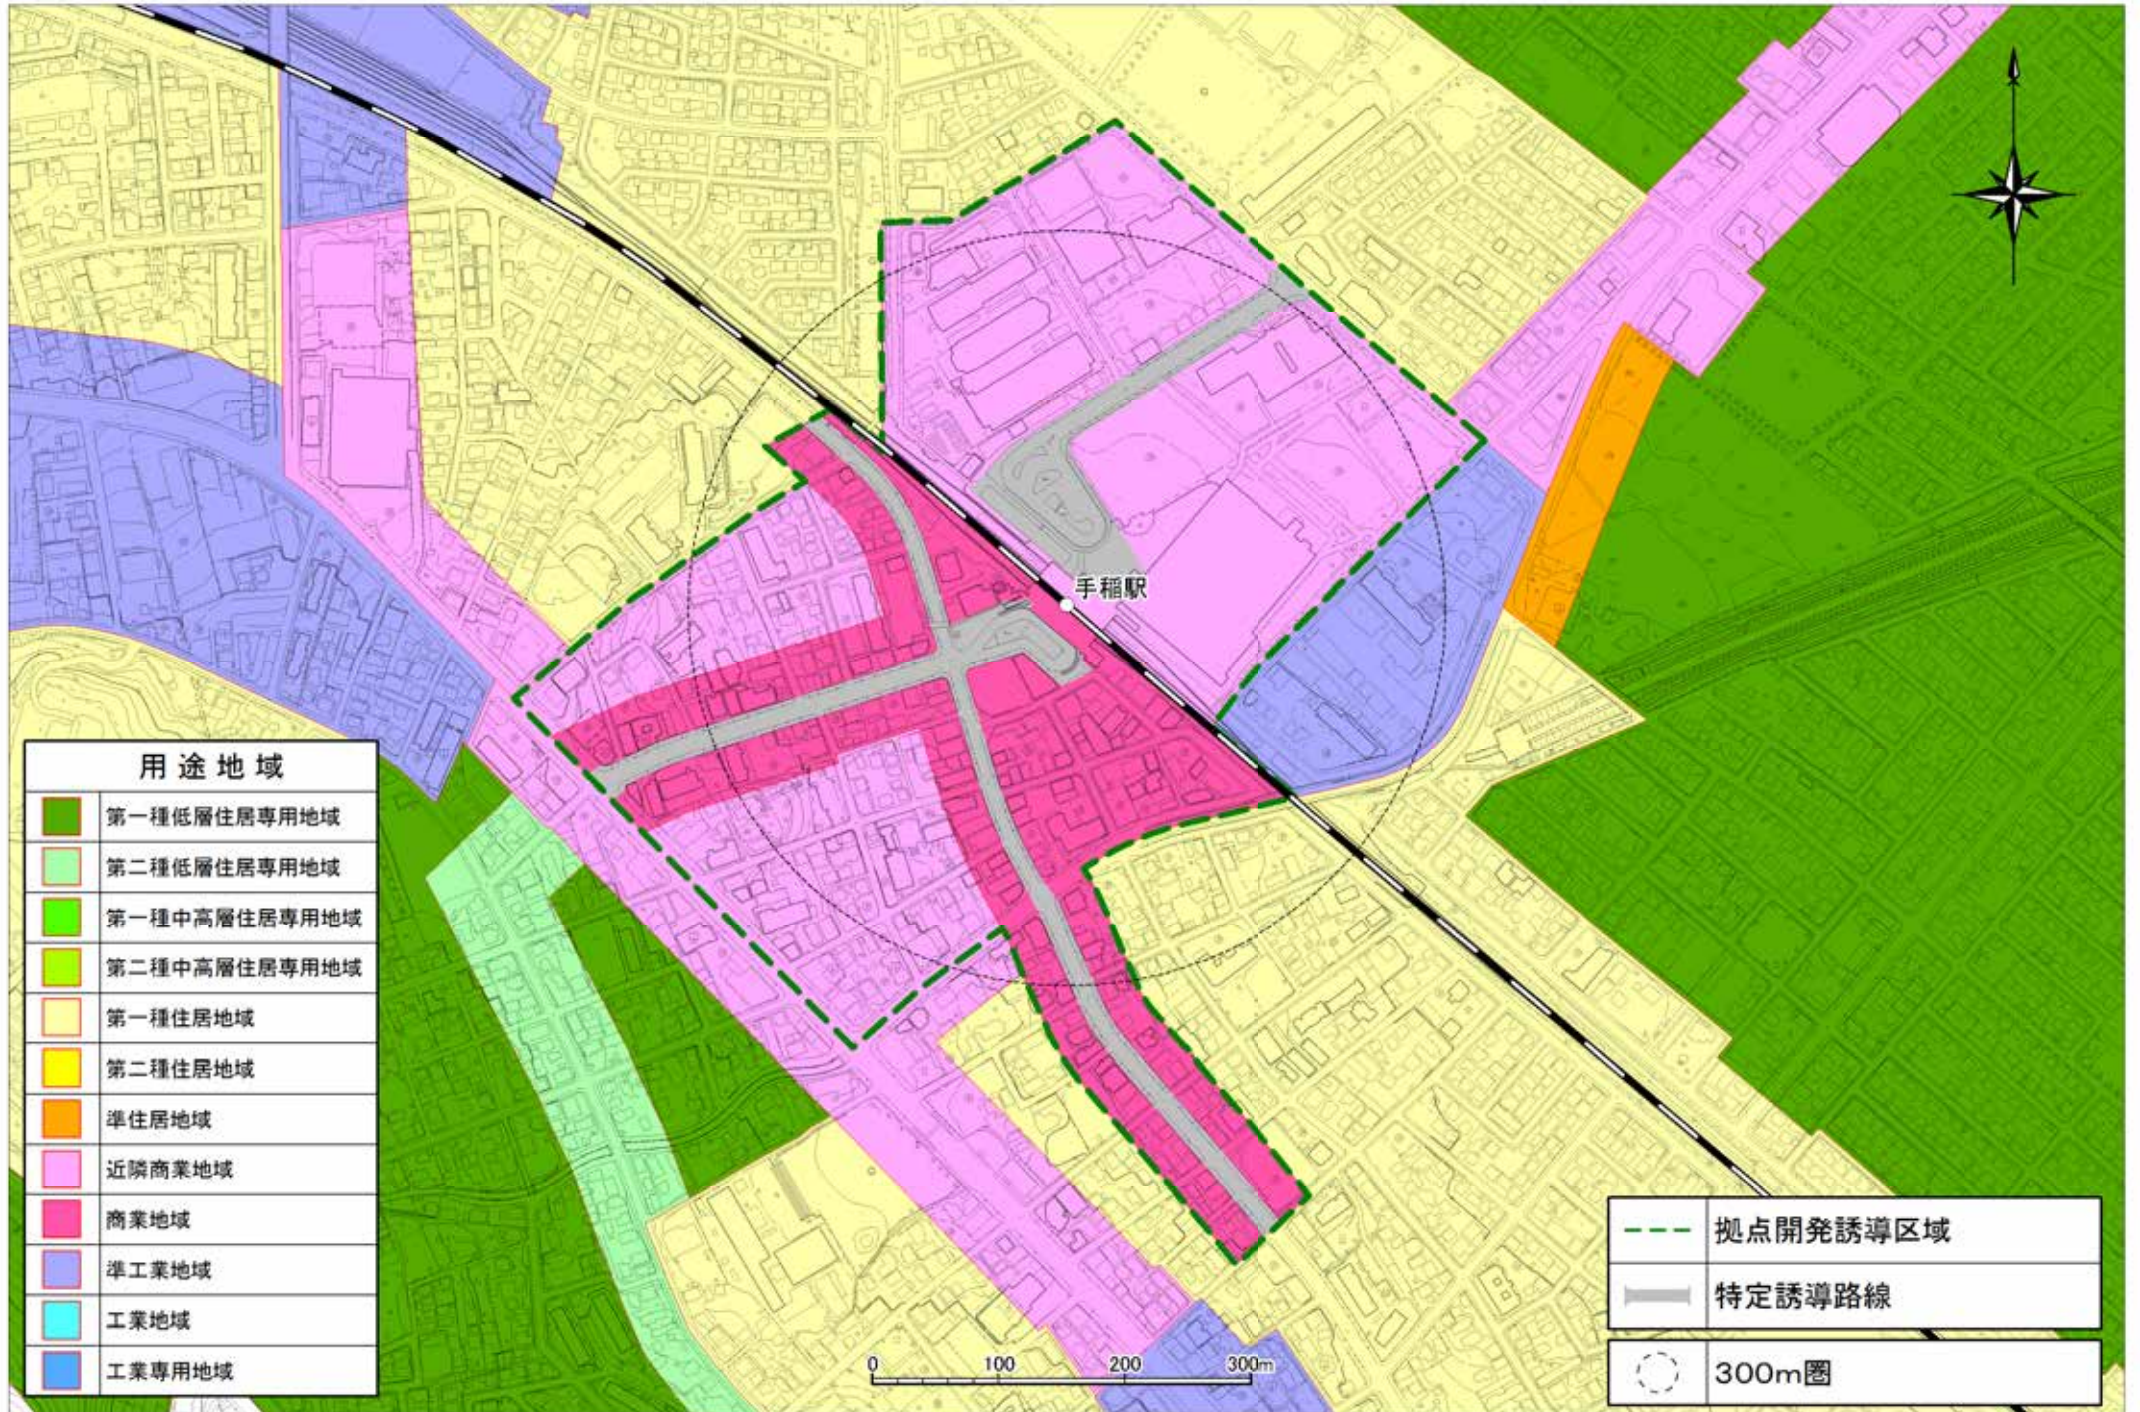

1 麻生・新琴似

2北24条

3平岸

4 澄川

5真駒内

6宮の沢

7 琴似

8白石

9大谷地

10新さっぽろ

用途地域	
	第一種低層住居専用地域
	第二種低層住居専用地域
	第一種中高層住居専用地域
	第二種中高層住居専用地域
	第一種住居地域
	第二種住居地域
	準住居地域
	近隣商業地域
	商業地域
	準工業地域
	工業地域
	工業専用地域

	拠点開発誘導区域
	特定誘導路線
	300m圏

0 100 200 300m

11 栄町

12光星

13月寒

14福住

15清田

16手稻

17篠路

18北34条

19北18条

20北12条

21 幌平橋