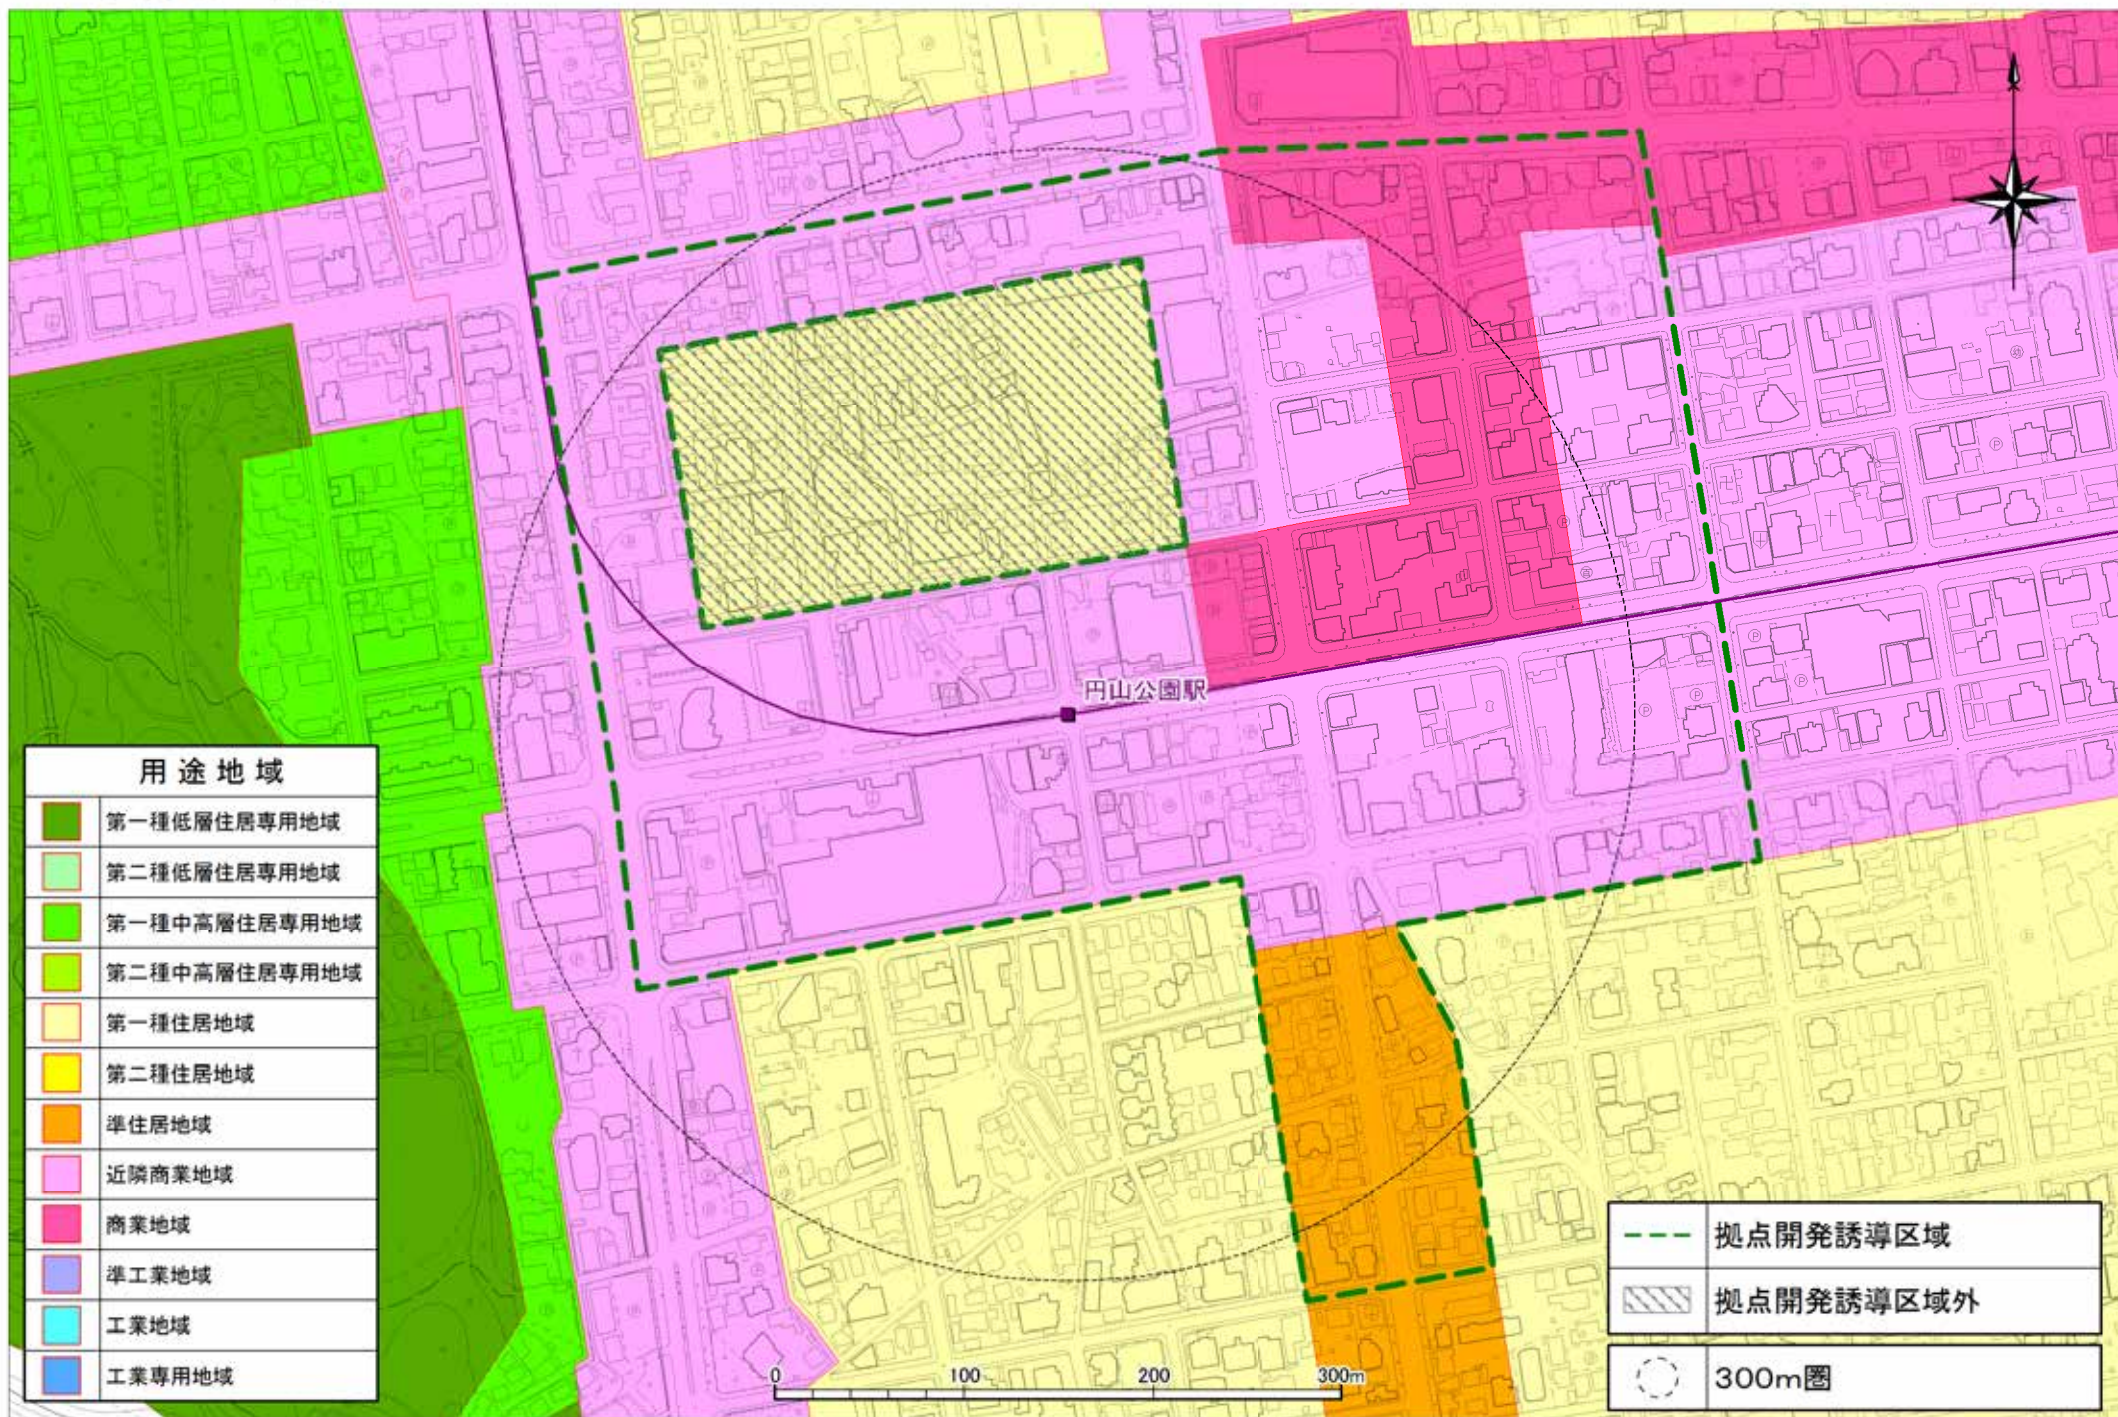

14福住

15清田

16手稻

17篠路

18北34条

19北18条

20北12条

21 幌平橋

22中の島

23南平岸

24自衛隊前

25発寒南

26二十四軒

27西28丁目

28円山公園

用途地域	
	第一種低層住居専用地域
	第二種低層住居専用地域
	第一種中高層住居専用地域
	第二種中高層住居専用地域
	第一種住居地域
	第二種住居地域
	準住居地域
	近隣商業地域
	商業地域
	準工業地域
	工業地域
	工業専用地域

	拠点開発誘導区域
	拠点開発誘導区域外
	300m圏

29西18丁目

30菊水

31 東札幌

32南郷7丁目

33南郷13丁目

34南郷18丁目

35ひばりが丘