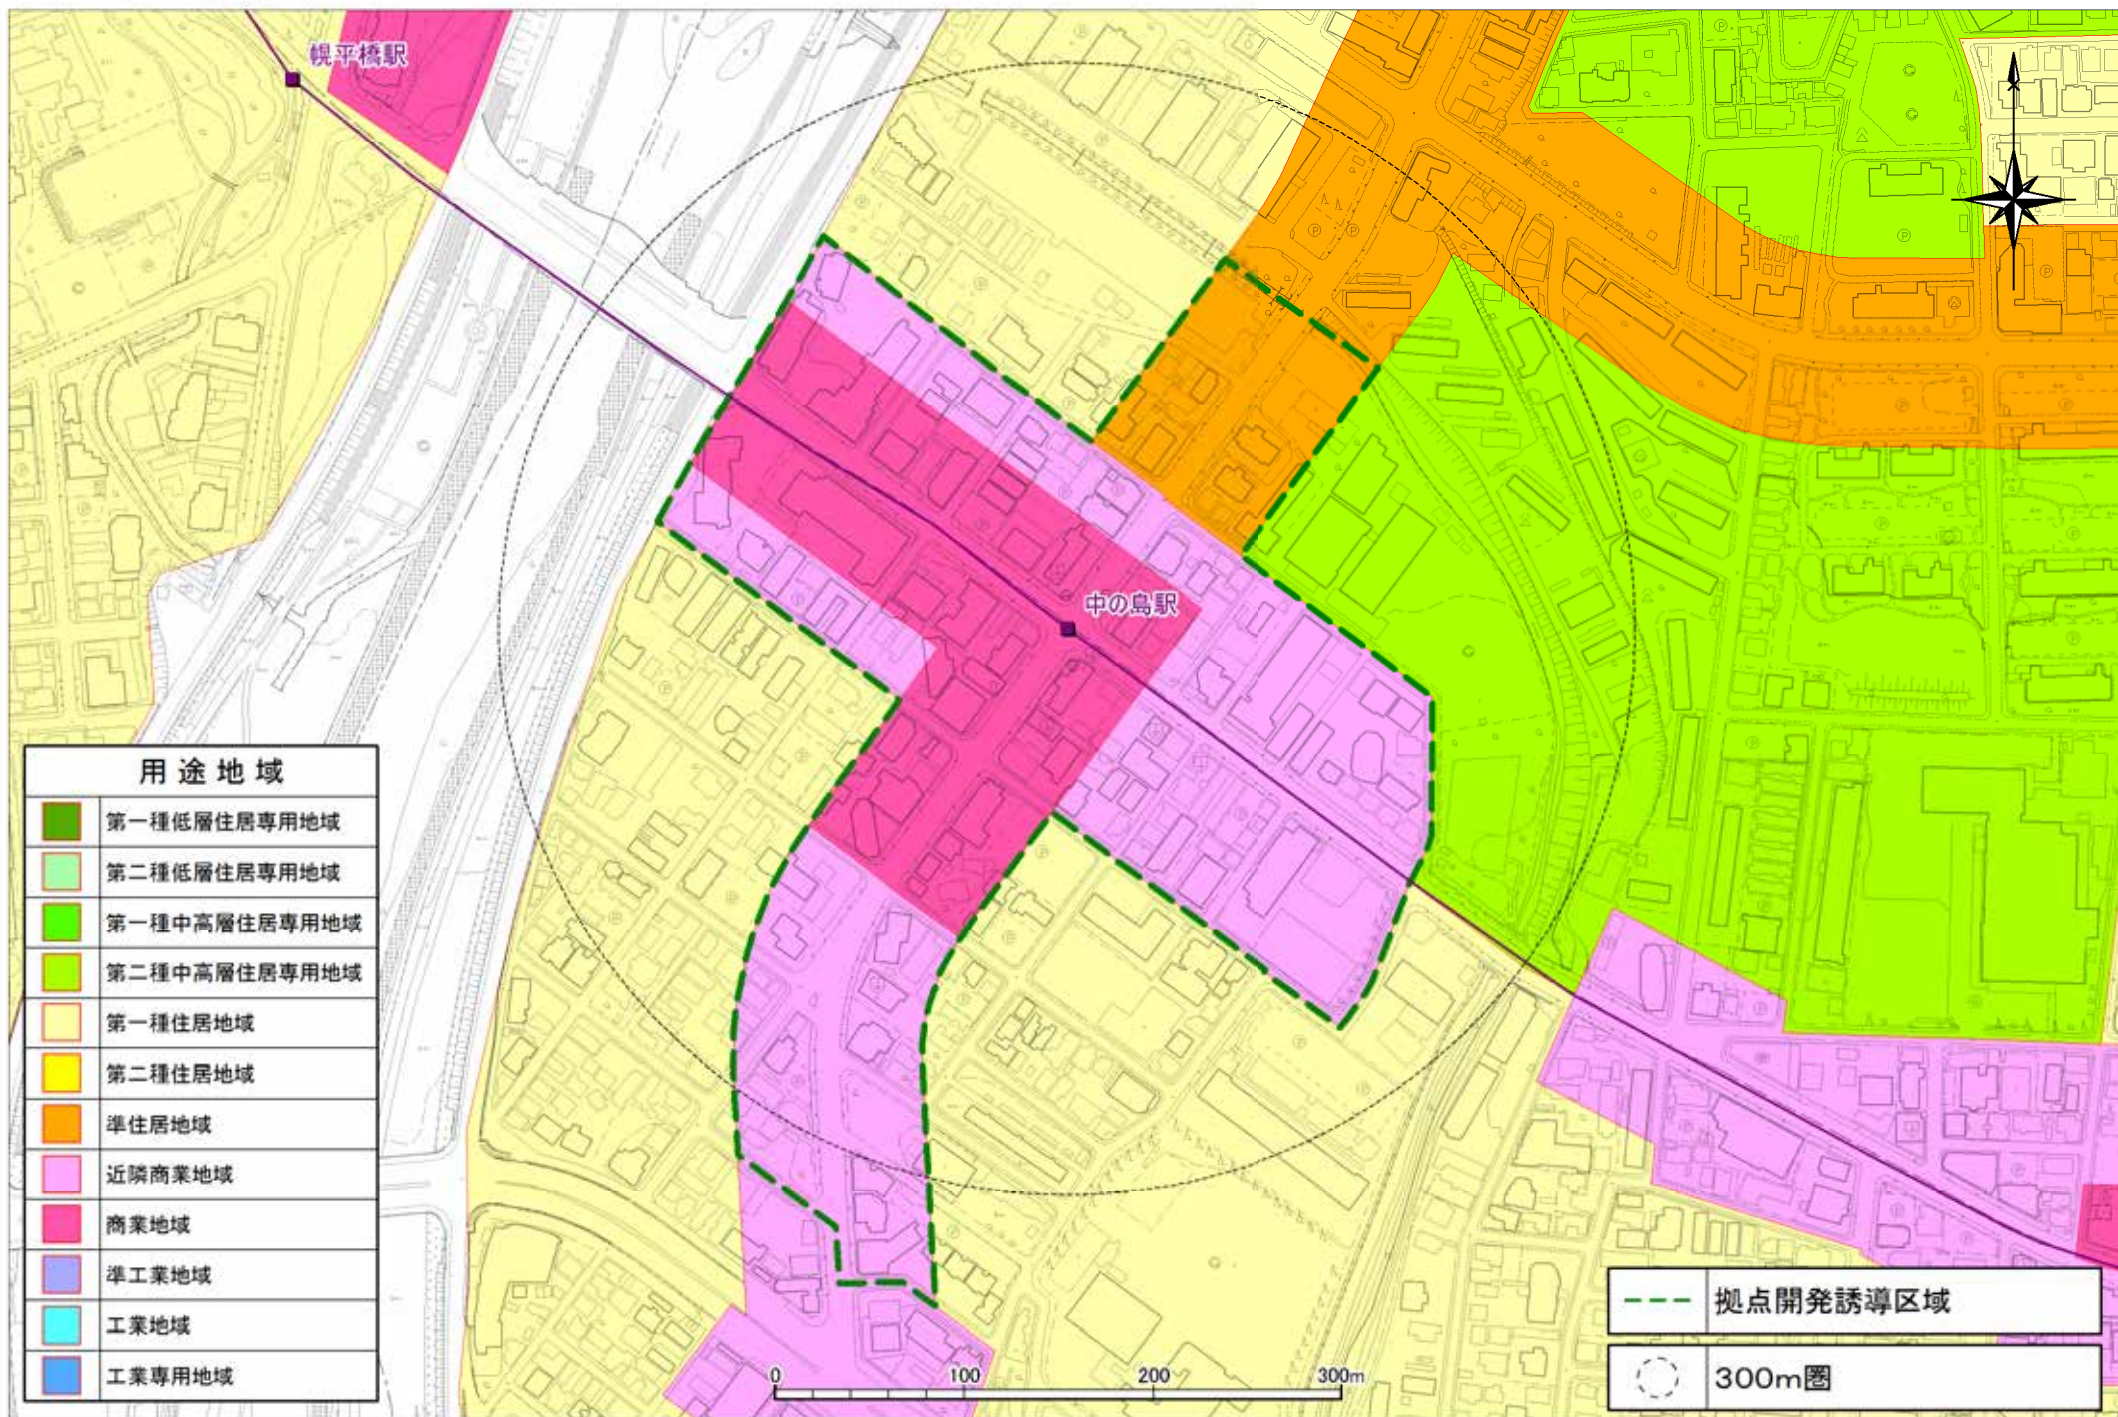

1 麻生・新琴似

2北24条

3平岸

4 澄川

5真駒内

6宮の沢

7 琴似

8白石

9大谷地

10新さっぽろ

用途地域	
	第一種低層住居専用地域
	第二種低層住居専用地域
	第一種中高層住居専用地域
	第二種中高層住居専用地域
	第一種住居地域
	第二種住居地域
	準住居地域
	近隣商業地域
	商業地域
	準工業地域
	工業地域
	工業専用地域

	拠点開発誘導区域
	特定誘導路線
	300m圏

0 100 200 300m

11 栄町

12光星

13月寒

14福住

15清田

16手稻

17篠路

18北34条

19北18条

20北12条

21 幌平橋

22中の島

23南平岸

24自衛隊前

25発寒南

26二十四軒

27西28丁目

28円山公園

用途地域	
	第一種低層住居専用地域
	第二種低層住居専用地域
	第一種中高層住居専用地域
	第二種中高層住居専用地域
	第一種住居地域
	第二種住居地域
	準住居地域
	近隣商業地域
	商業地域
	準工業地域
	工業地域
	工業専用地域