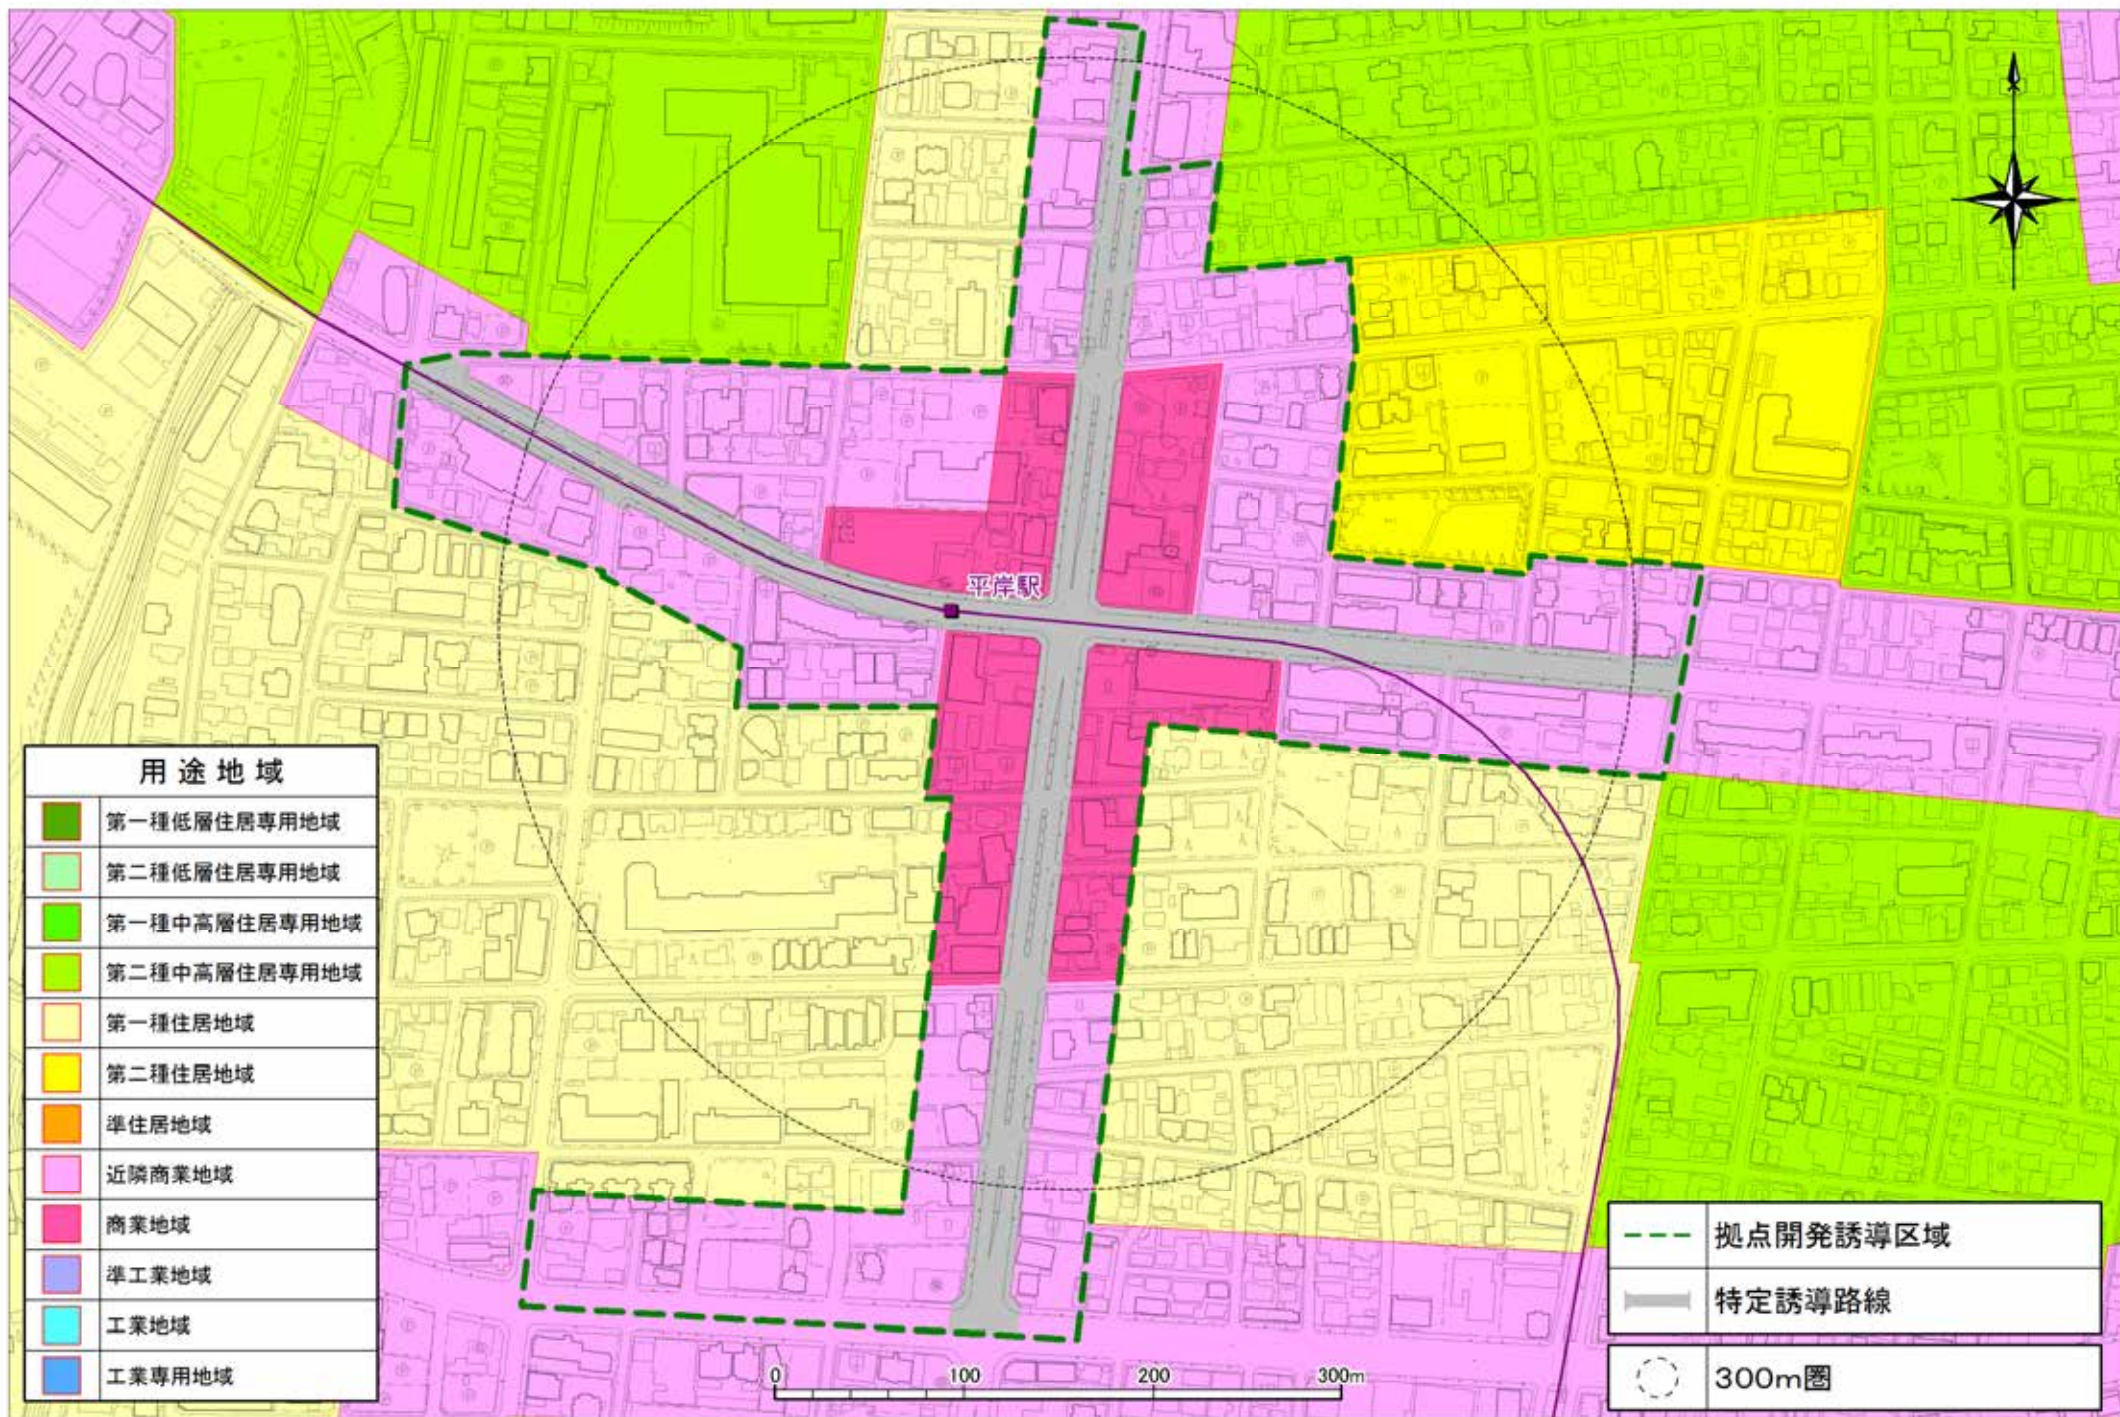

1 麻生・新琴似

2北24条

3平岸

4 澄川

5真駒内

6宮の沢

7 琴似

8白石

9大谷地

10新さっぽろ

用途地域	
	第一種低層住居専用地域
	第二種低層住居専用地域
	第一種中高層住居専用地域
	第二種中高層住居専用地域
	第一種住居地域
	第二種住居地域
	準住居地域
	近隣商業地域
	商業地域
	準工業地域
	工業地域
	工業専用地域

	拠点開発誘導区域
	特定誘導路線
	300m圏

0 100 200 300m

11 栄町

12光星

13月寒

14福住

15清田

16手稻

17篠路

18北34条

19北18条

20北12条

21 幌平橋