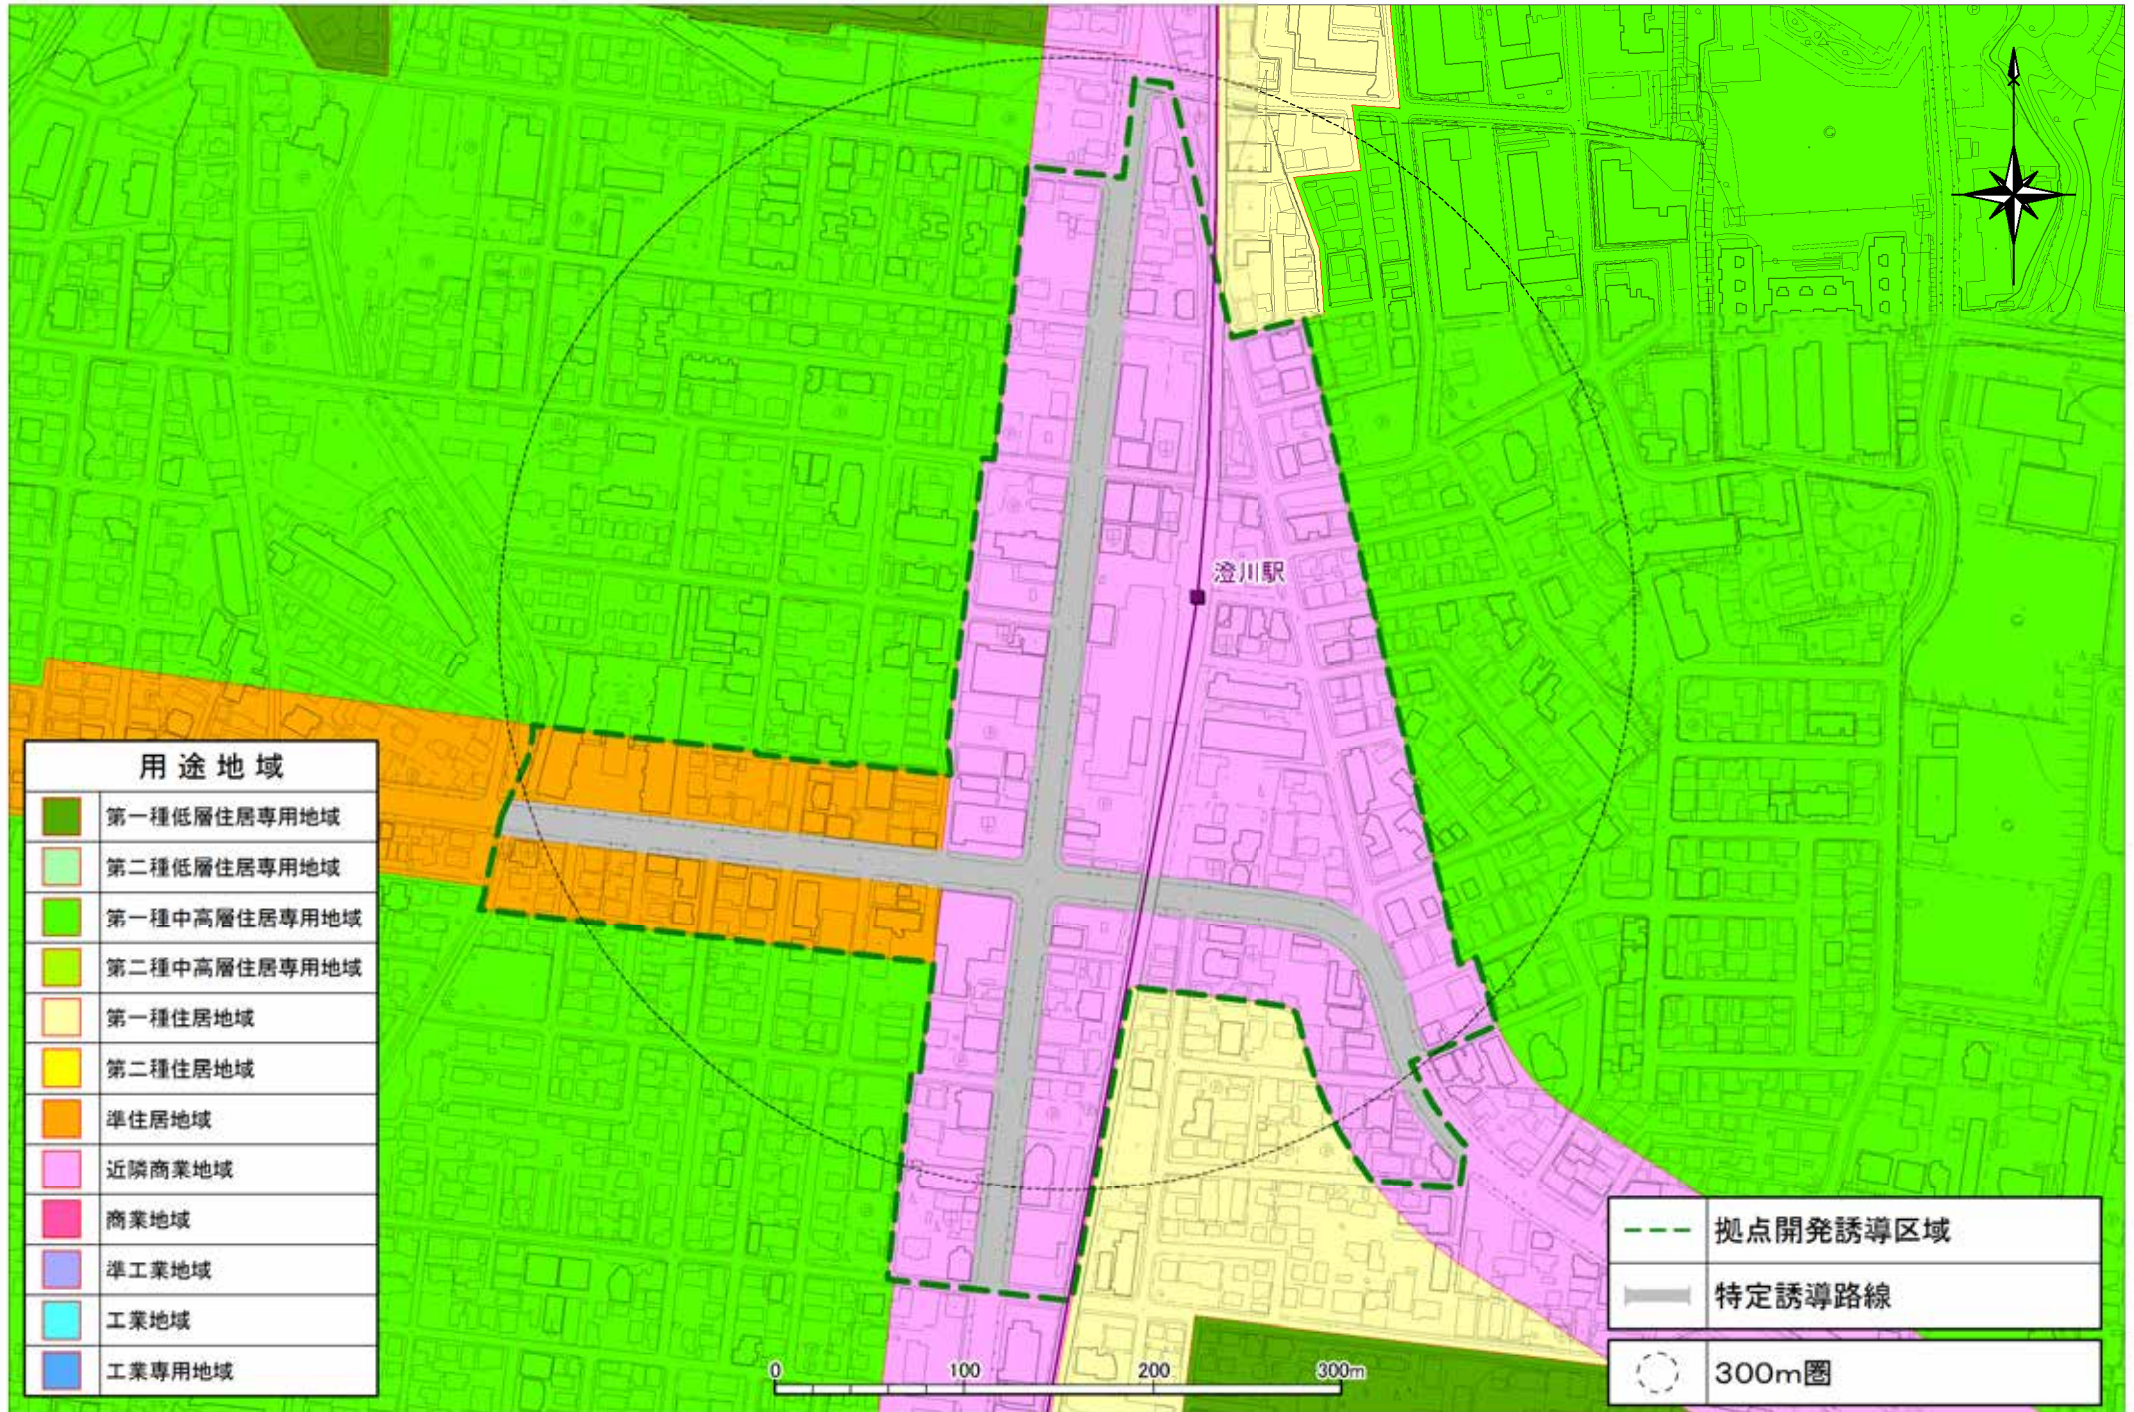

1 麻生・新琴似

2北24条

3平岸

4 澄川

5真駒内

6宮の沢

7 琴似

8白石

9大谷地

10新さっぽろ

用途地域	
	第一種低層住居専用地域
	第二種低層住居専用地域
	第一種中高層住居専用地域
	第二種中高層住居専用地域
	第一種住居地域
	第二種住居地域
	準住居地域
	近隣商業地域
	商業地域
	準工業地域
	工業地域
	工業専用地域

	拠点開発誘導区域
	特定誘導路線
	300m圏

0 100 200 300m

11 栄町

12光星

13月寒

14福住

15清田

16手稻

17篠路

18北34条

19北18条

20北12条

21 幌平橋