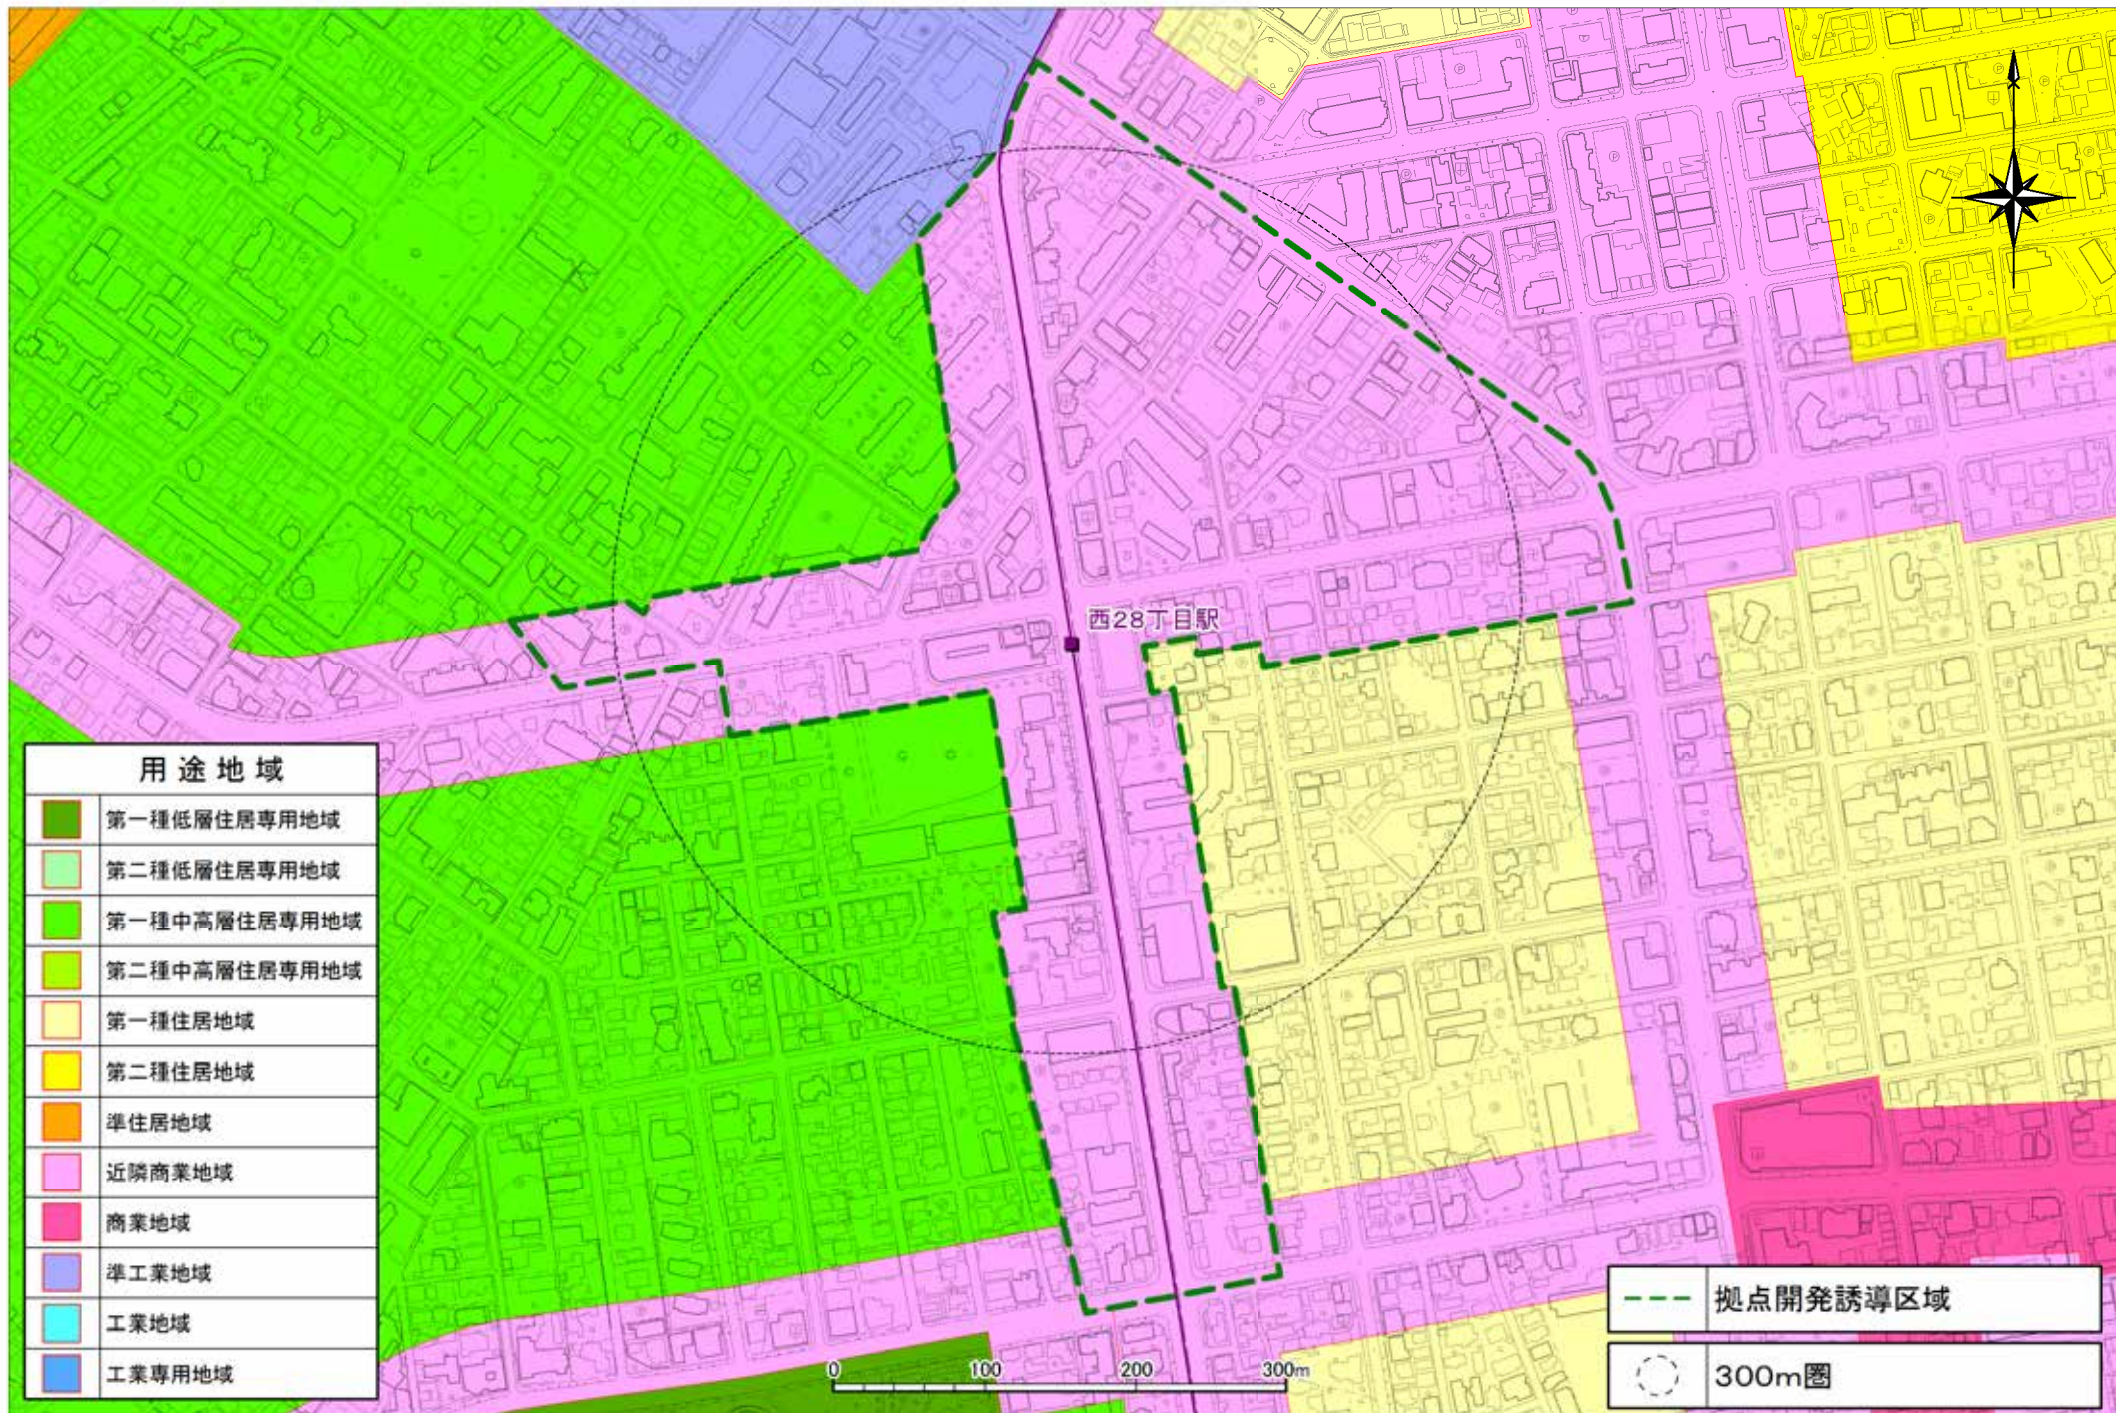

14福住

15清田

16手稻

17篠路

18北34条

19北18条

20北12条

21 幌平橋

22中の島

23南平岸

24自衛隊前

25発寒南

26二十四軒

27西28丁目

28円山公園

用途地域	
	第一種低層住居専用地域
	第二種低層住居専用地域
	第一種中高層住居専用地域
	第二種中高層住居専用地域
	第一種住居地域
	第二種住居地域
	準住居地域
	近隣商業地域
	商業地域
	準工業地域
	工業地域
	工業専用地域

	拠点開発誘導区域
	拠点開発誘導区域外
	300m圏

29西18丁目

30菊水

31 東札幌

32南郷7丁目

33南郷13丁目

34南郷18丁目

35ひばりが丘