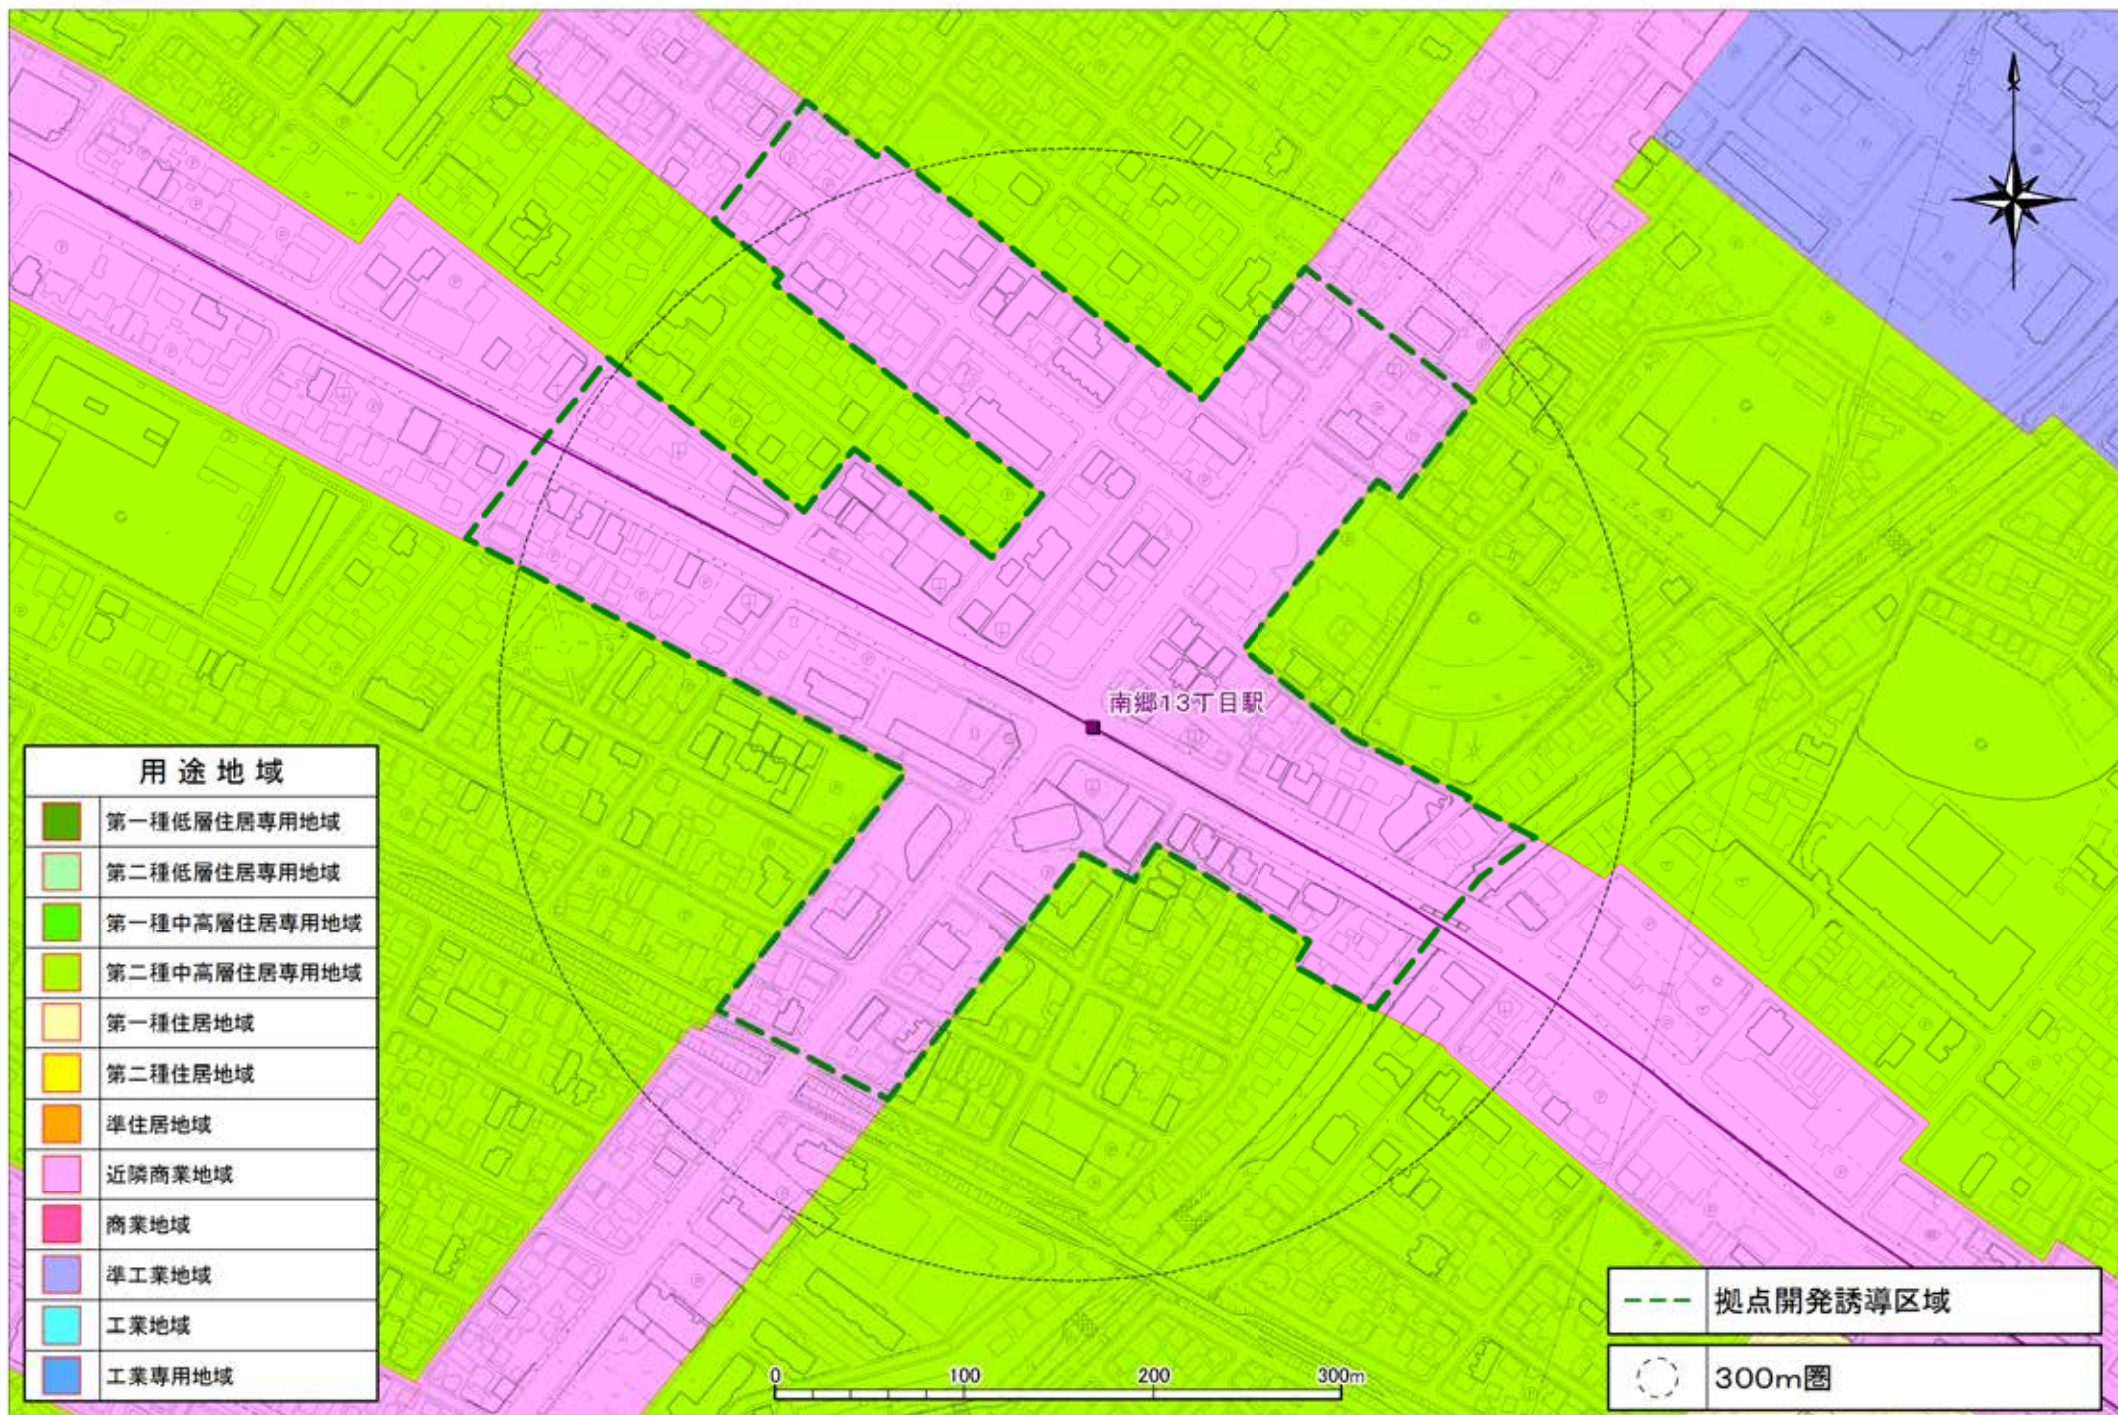

22中の島

23南平岸

24自衛隊前

25発寒南

26二十四軒

27西28丁目

28円山公園

用途地域	
	第一種低層住居専用地域
	第二種低層住居専用地域
	第一種中高層住居専用地域
	第二種中高層住居専用地域
	第一種住居地域
	第二種住居地域
	準住居地域
	近隣商業地域
	商業地域
	準工業地域
	工業地域
	工業専用地域

	拠点開発誘導区域
	拠点開発誘導区域外
	300m圏

29西18丁目

30菊水

31 東札幌

32南郷7丁目

33南郷13丁目

34南郷18丁目

35ひばりが丘