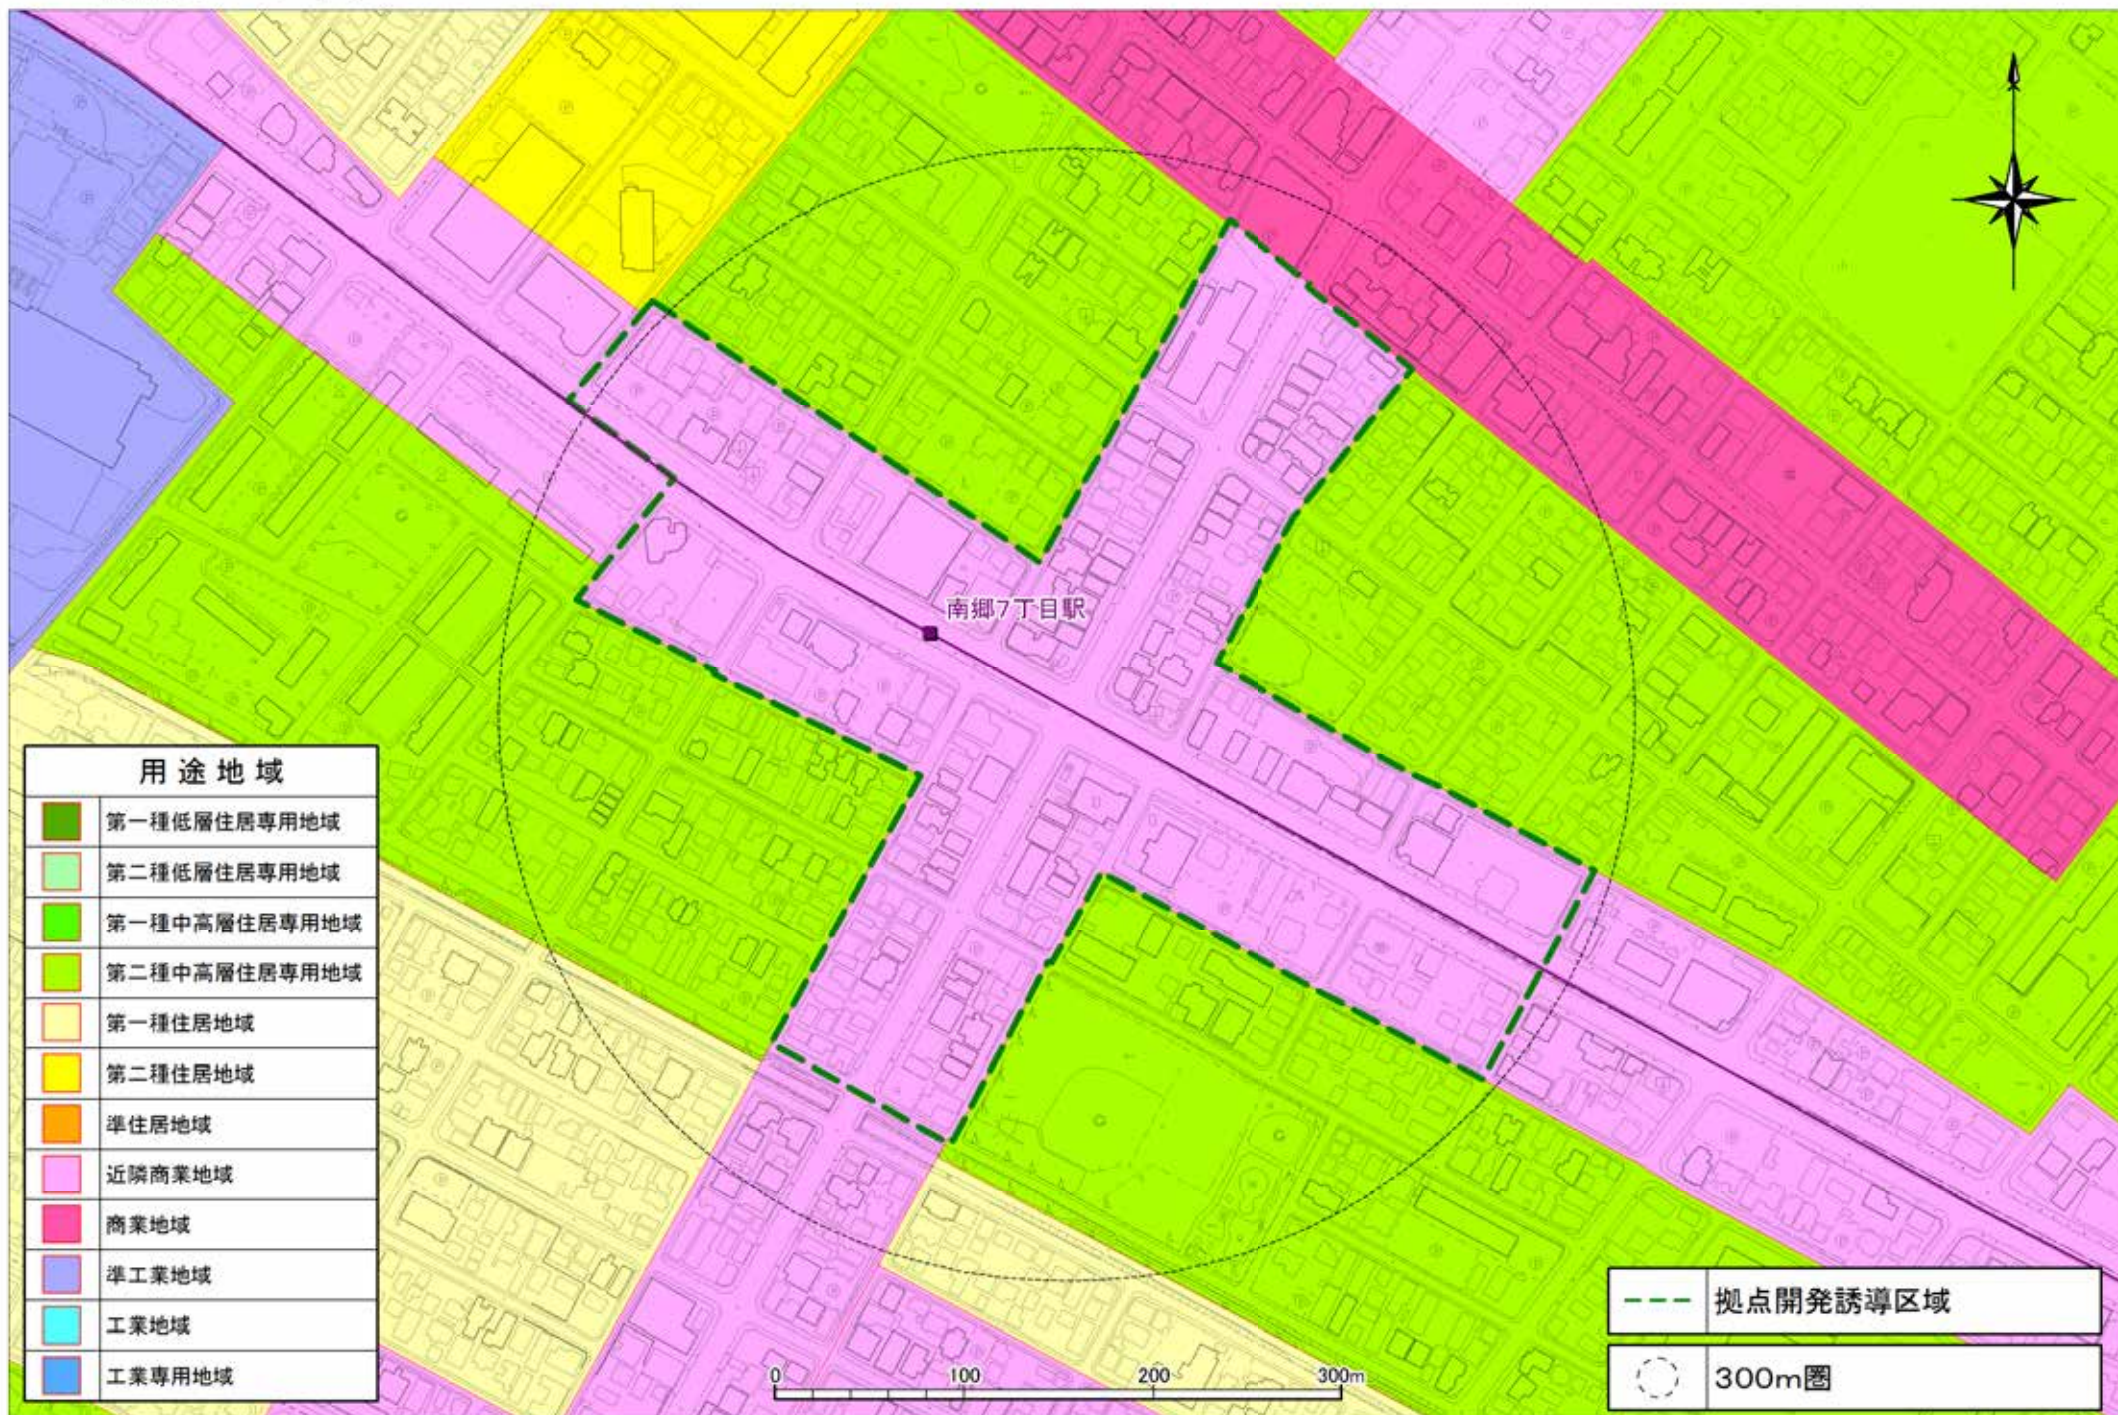

22中の島

23南平岸

24自衛隊前

25発寒南

26二十四軒

27西28丁目

28円山公園

用途地域	
	第一種低層住居専用地域
	第二種低層住居専用地域
	第一種中高層住居専用地域
	第二種中高層住居専用地域
	第一種住居地域
	第二種住居地域
	準住居地域
	近隣商業地域
	商業地域
	準工業地域
	工業地域
	工業専用地域

	拠点開発誘導区域
	拠点開発誘導区域外
	300m圏

29西18丁目

30菊水

31 東札幌

32南郷7丁目

33南郷13丁目

34南郷18丁目

35ひばりが丘