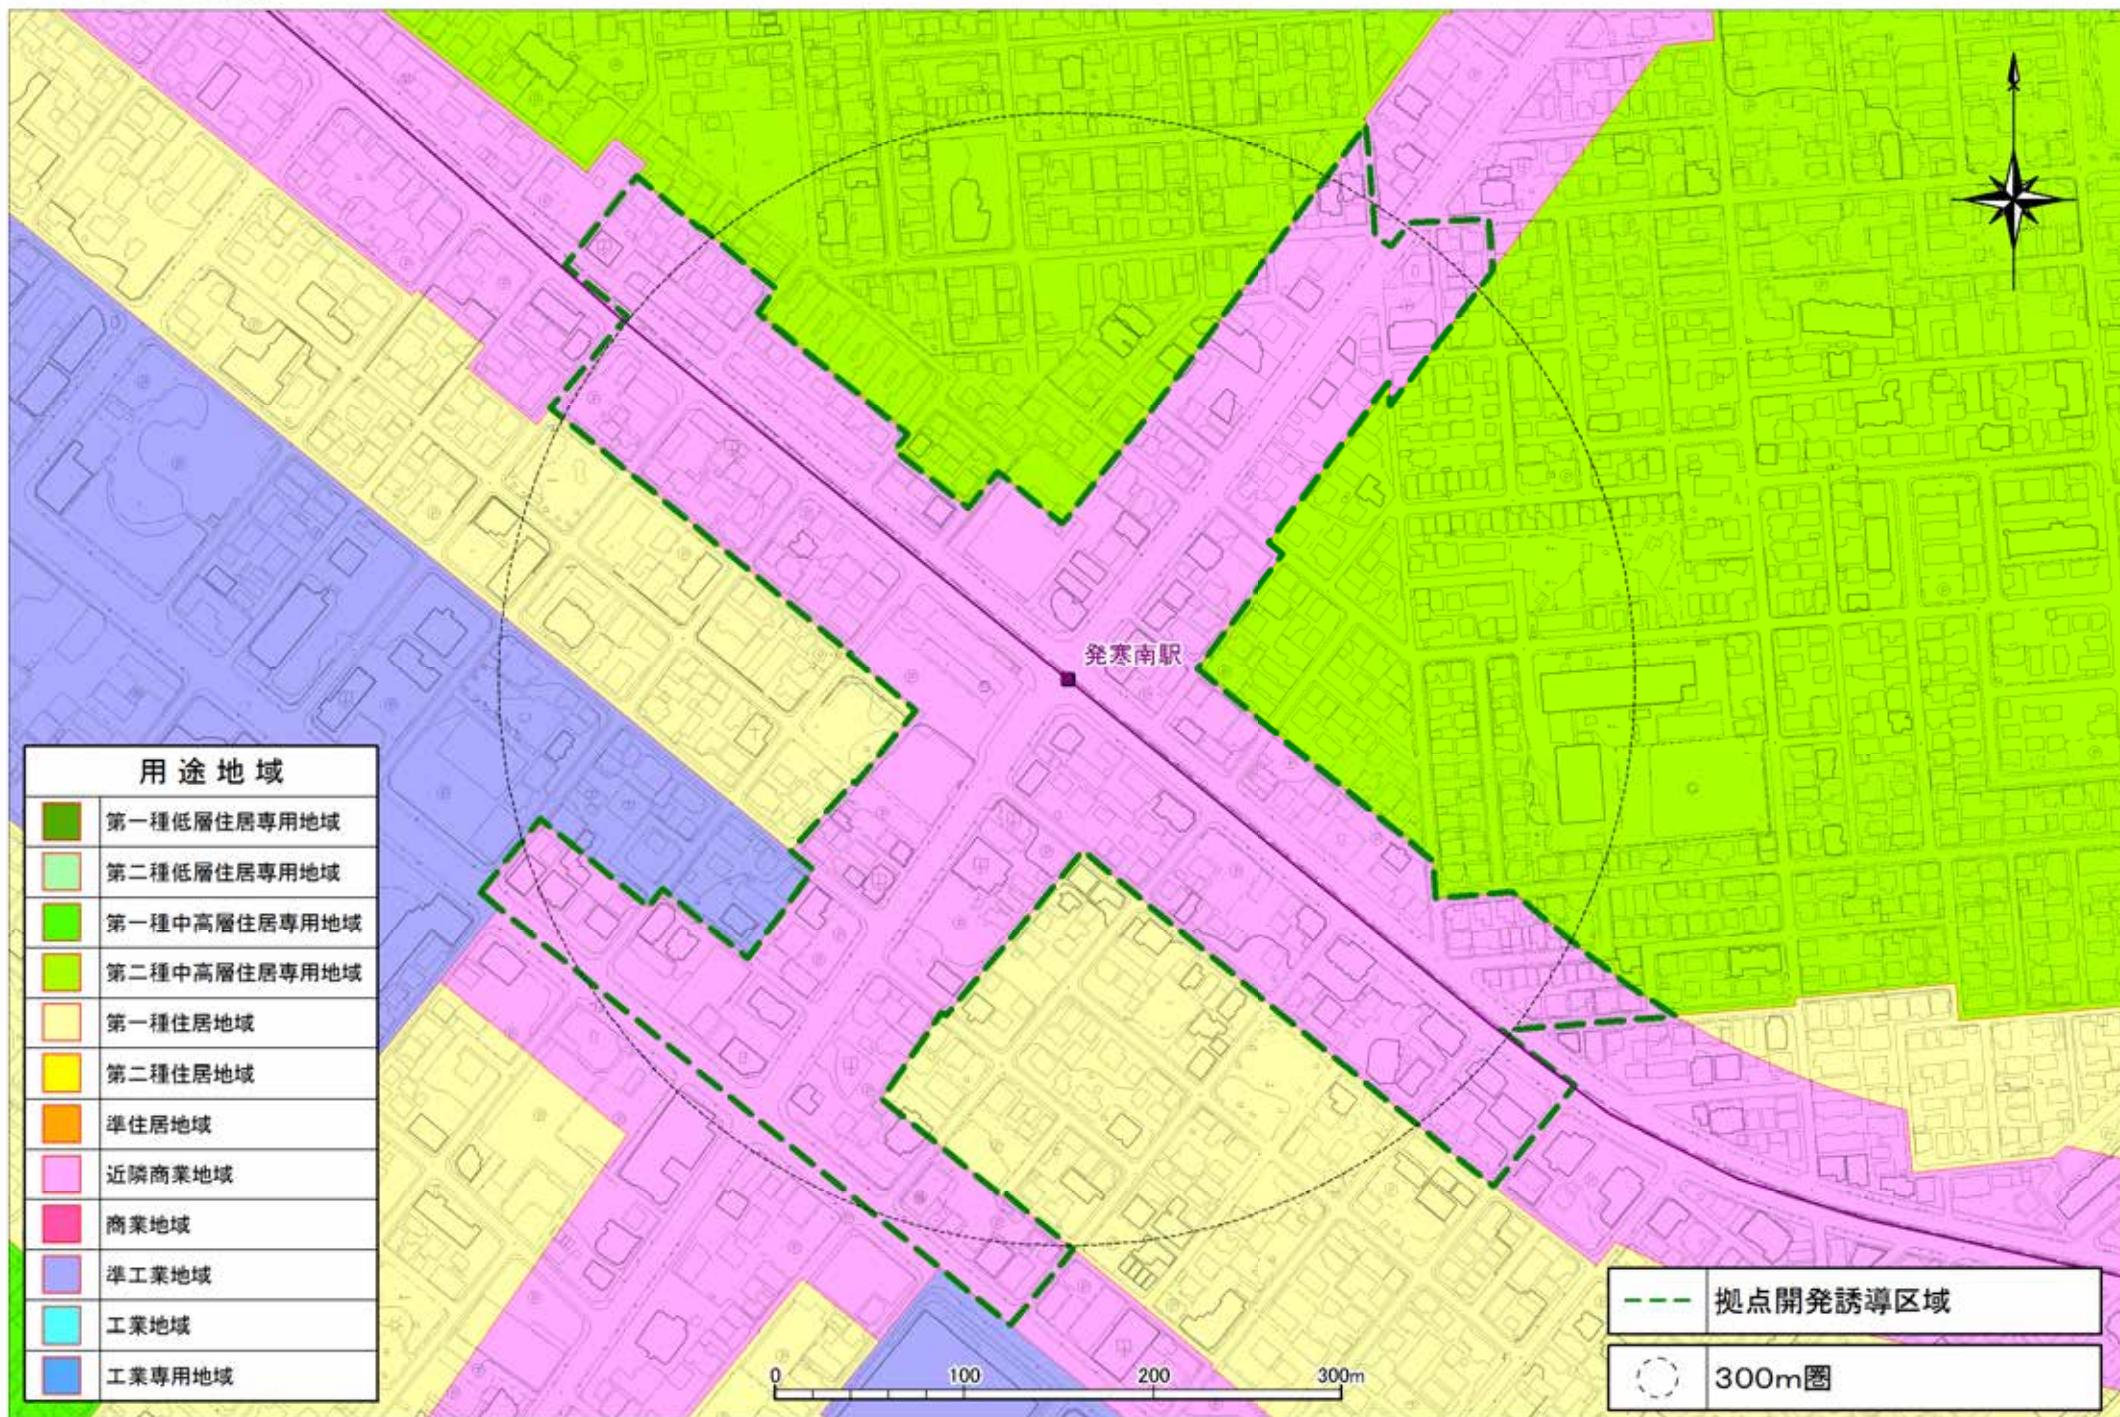

22中の島

23南平岸

24自衛隊前

25発寒南

26二十四軒

27西28丁目

28円山公園

用途地域	
	第一種低層住居専用地域
	第二種低層住居専用地域
	第一種中高層住居専用地域
	第二種中高層住居専用地域
	第一種住居地域
	第二種住居地域
	準住居地域
	近隣商業地域
	商業地域
	準工業地域
	工業地域
	工業専用地域

	拠点開発誘導区域
	拠点開発誘導区域外
	300m圏

29西18丁目

30菊水

31 東札幌

32南郷7丁目

33南郷13丁目

34南郷18丁目

35ひばりが丘