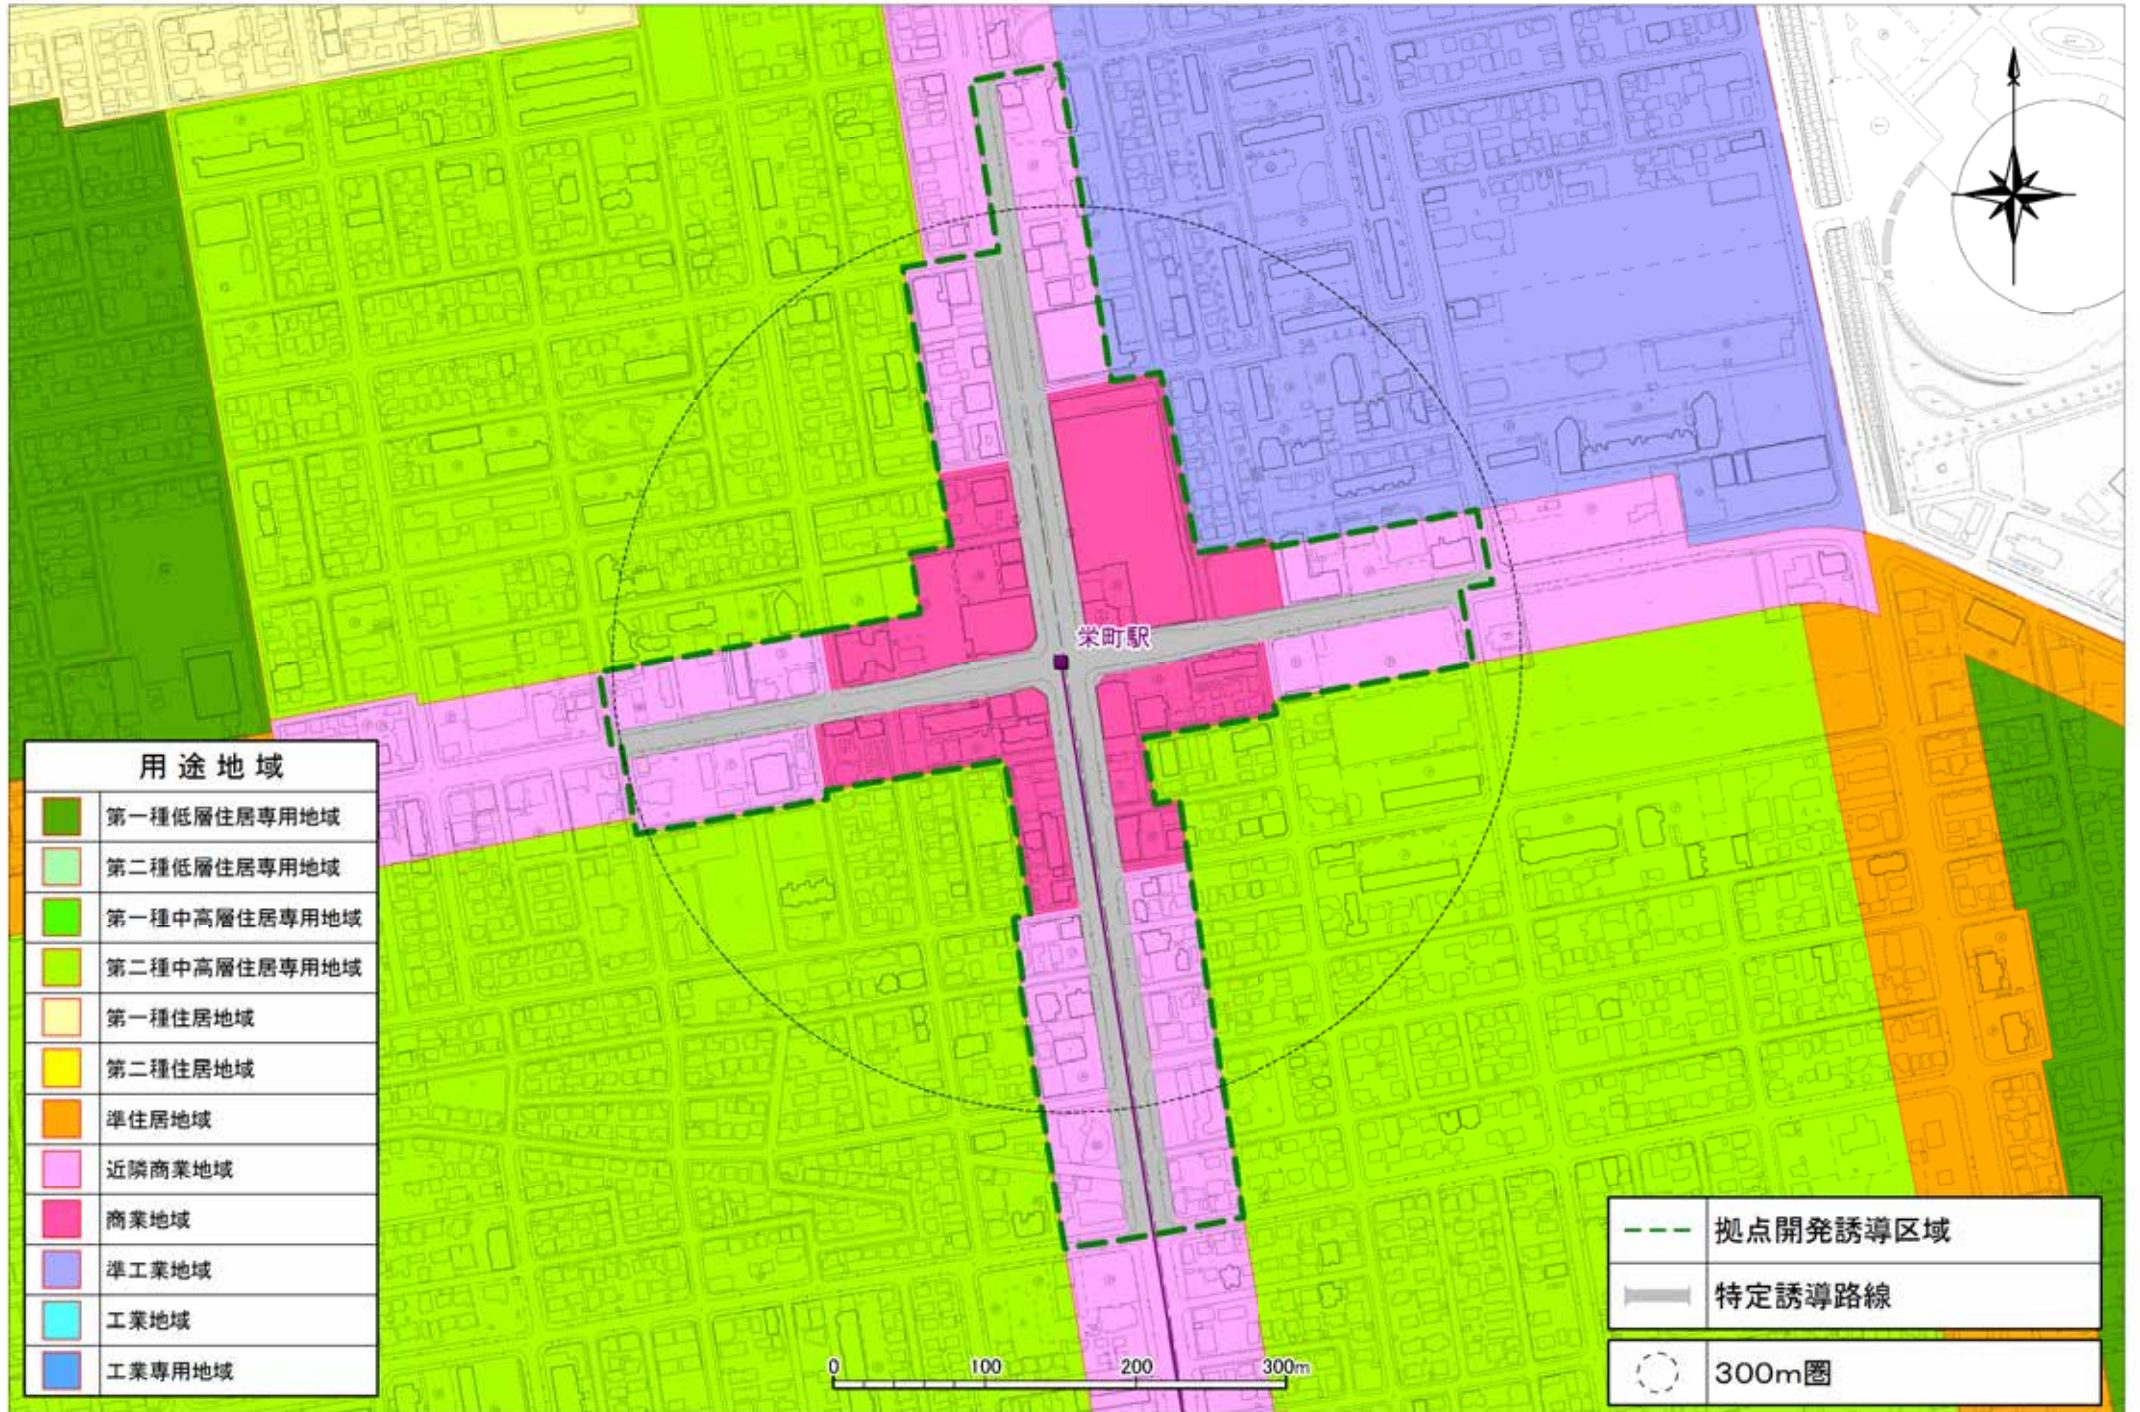

1 麻生・新琴似

2北24条

3平岸

4 澄川

5真駒内

6宮の沢

7 琴似

8白石

9大谷地

10新さっぽろ

用途地域	
	第一種低層住居専用地域
	第二種低層住居専用地域
	第一種中高層住居専用地域
	第二種中高層住居専用地域
	第一種住居地域
	第二種住居地域
	準住居地域
	近隣商業地域
	商業地域
	準工業地域
	工業地域
	工業専用地域

	拠点開発誘導区域
	特定誘導路線
	300m圏

0 100 200 300m

11 栄町

12光星

13月寒

14福住

15清田

16手稻

17篠路

18北34条

19北18条

20北12条

21 幌平橋

22中の島

23南平岸

24自衛隊前

25発寒南

26二十四軒

27西28丁目

28円山公園

用途地域	
	第一種低層住居専用地域
	第二種低層住居専用地域
	第一種中高層住居専用地域
	第二種中高層住居専用地域
	第一種住居地域
	第二種住居地域
	準住居地域
	近隣商業地域
	商業地域
	準工業地域
	工業地域
	工業専用地域