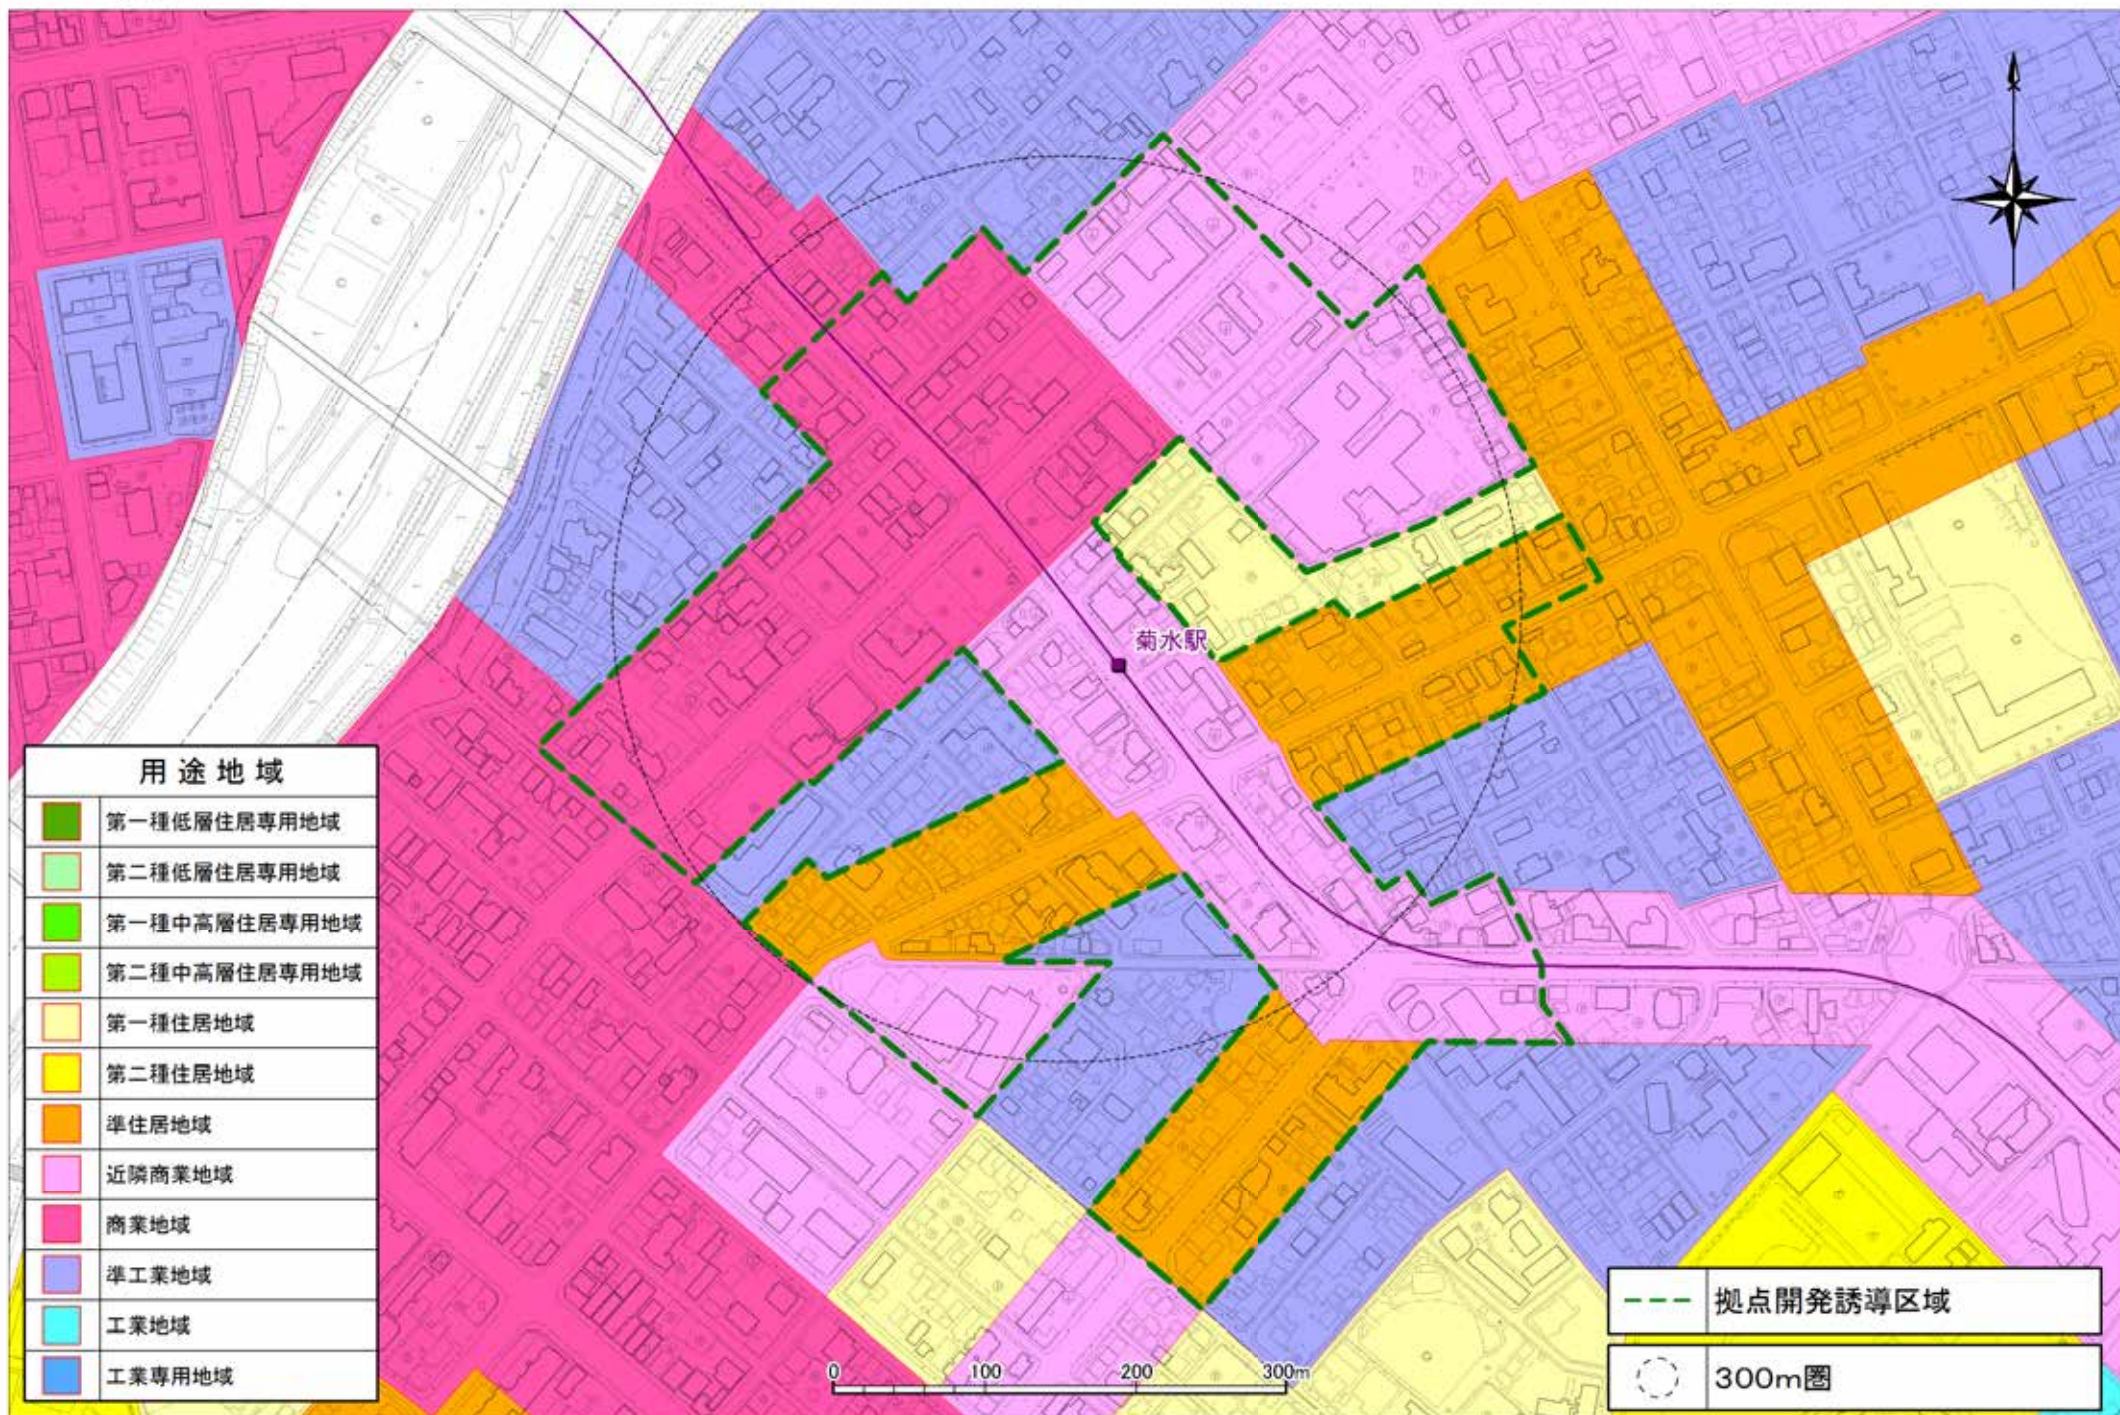

1 麻生・新琴似

2北24条

3平岸

4 澄川

5真駒内

6宮の沢

7 琴似

8白石

14福住

15清田

16手稻

17篠路

18北34条

19北18条

20北12条

21 幌平橋

22中の島

23南平岸

24自衛隊前

25発寒南

26二十四軒

27西28丁目

28円山公園

用途地域	
	第一種低層住居専用地域
	第二種低層住居専用地域
	第一種中高層住居専用地域
	第二種中高層住居専用地域
	第一種住居地域
	第二種住居地域
	準住居地域
	近隣商業地域
	商業地域
	準工業地域
	工業地域
	工業専用地域

	拠点開発誘導区域
	拠点開発誘導区域外
	300m圏

29西18丁目

30菊水

31 東札幌

32南郷7丁目

33南郷13丁目

34南郷18丁目

35ひばりが丘