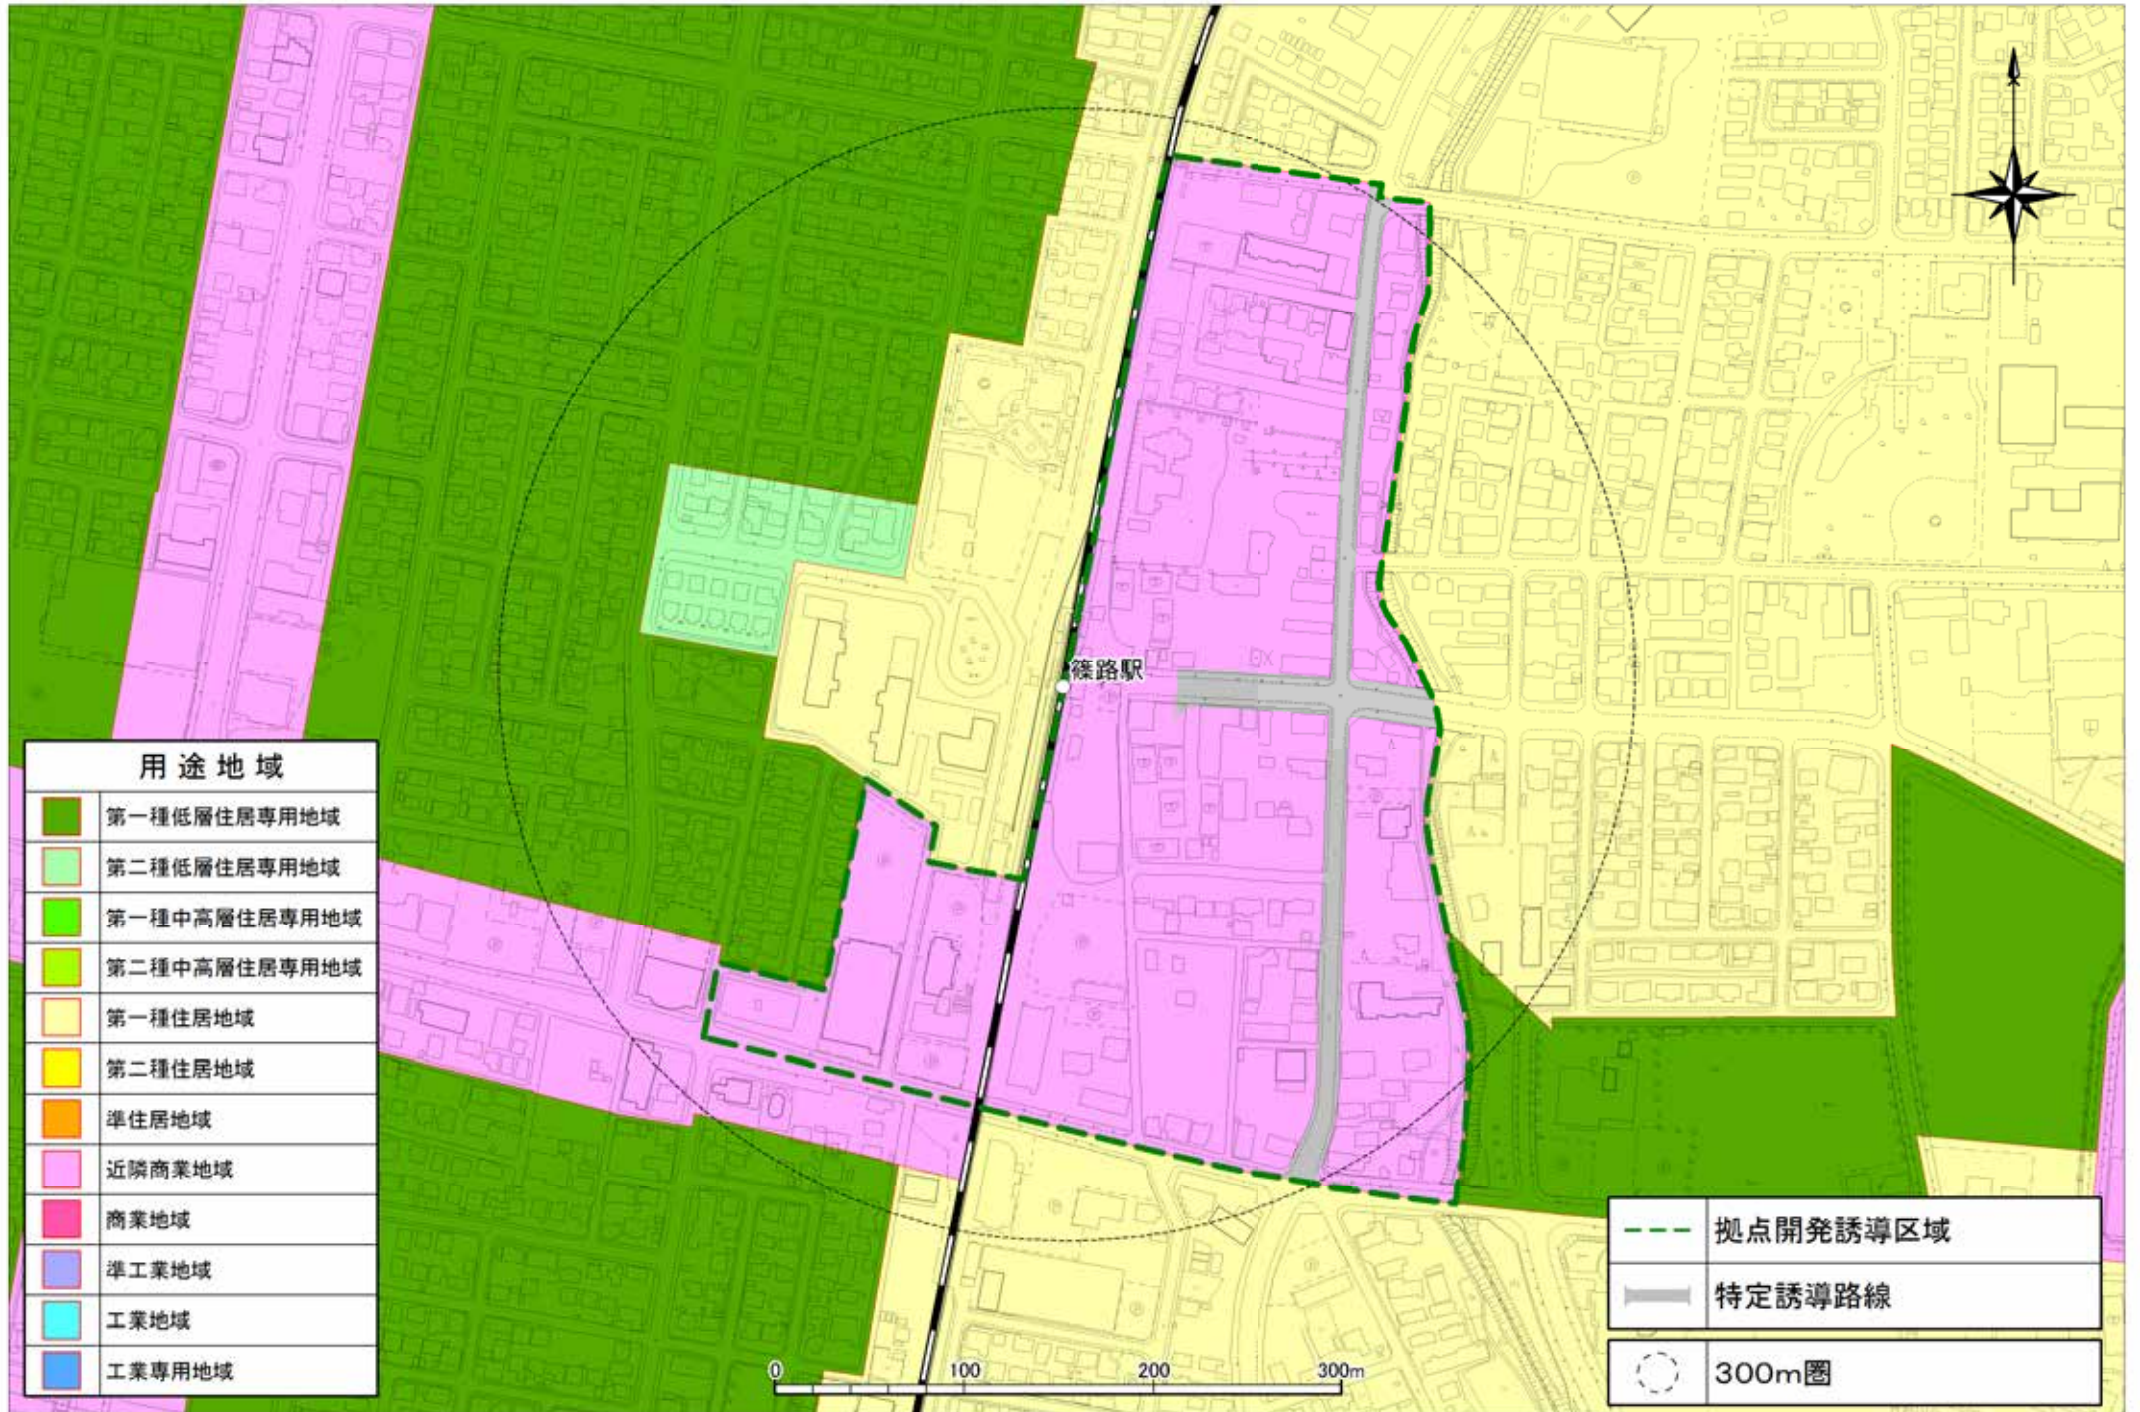

1 麻生・新琴似

2北24条

3平岸

4 澄川

5真駒内

6宮の沢

7 琴似

8白石

14福住

15清田

16手稻

17篠路

18北34条

19北18条

20北12条

21 幌平橋

22中の島

23南平岸

24自衛隊前

25発寒南

26二十四軒

27西28丁目

28円山公園

用途地域	
	第一種低層住居専用地域
	第二種低層住居専用地域
	第一種中高層住居専用地域
	第二種中高層住居専用地域
	第一種住居地域
	第二種住居地域
	準住居地域
	近隣商業地域
	商業地域
	準工業地域
	工業地域
	工業専用地域

	拠点開発誘導区域
	拠点開発誘導区域外
	300m圏

29西18丁目

30菊水

31 東札幌

32南郷7丁目

33南郷13丁目

34南郷18丁目

35ひばりが丘