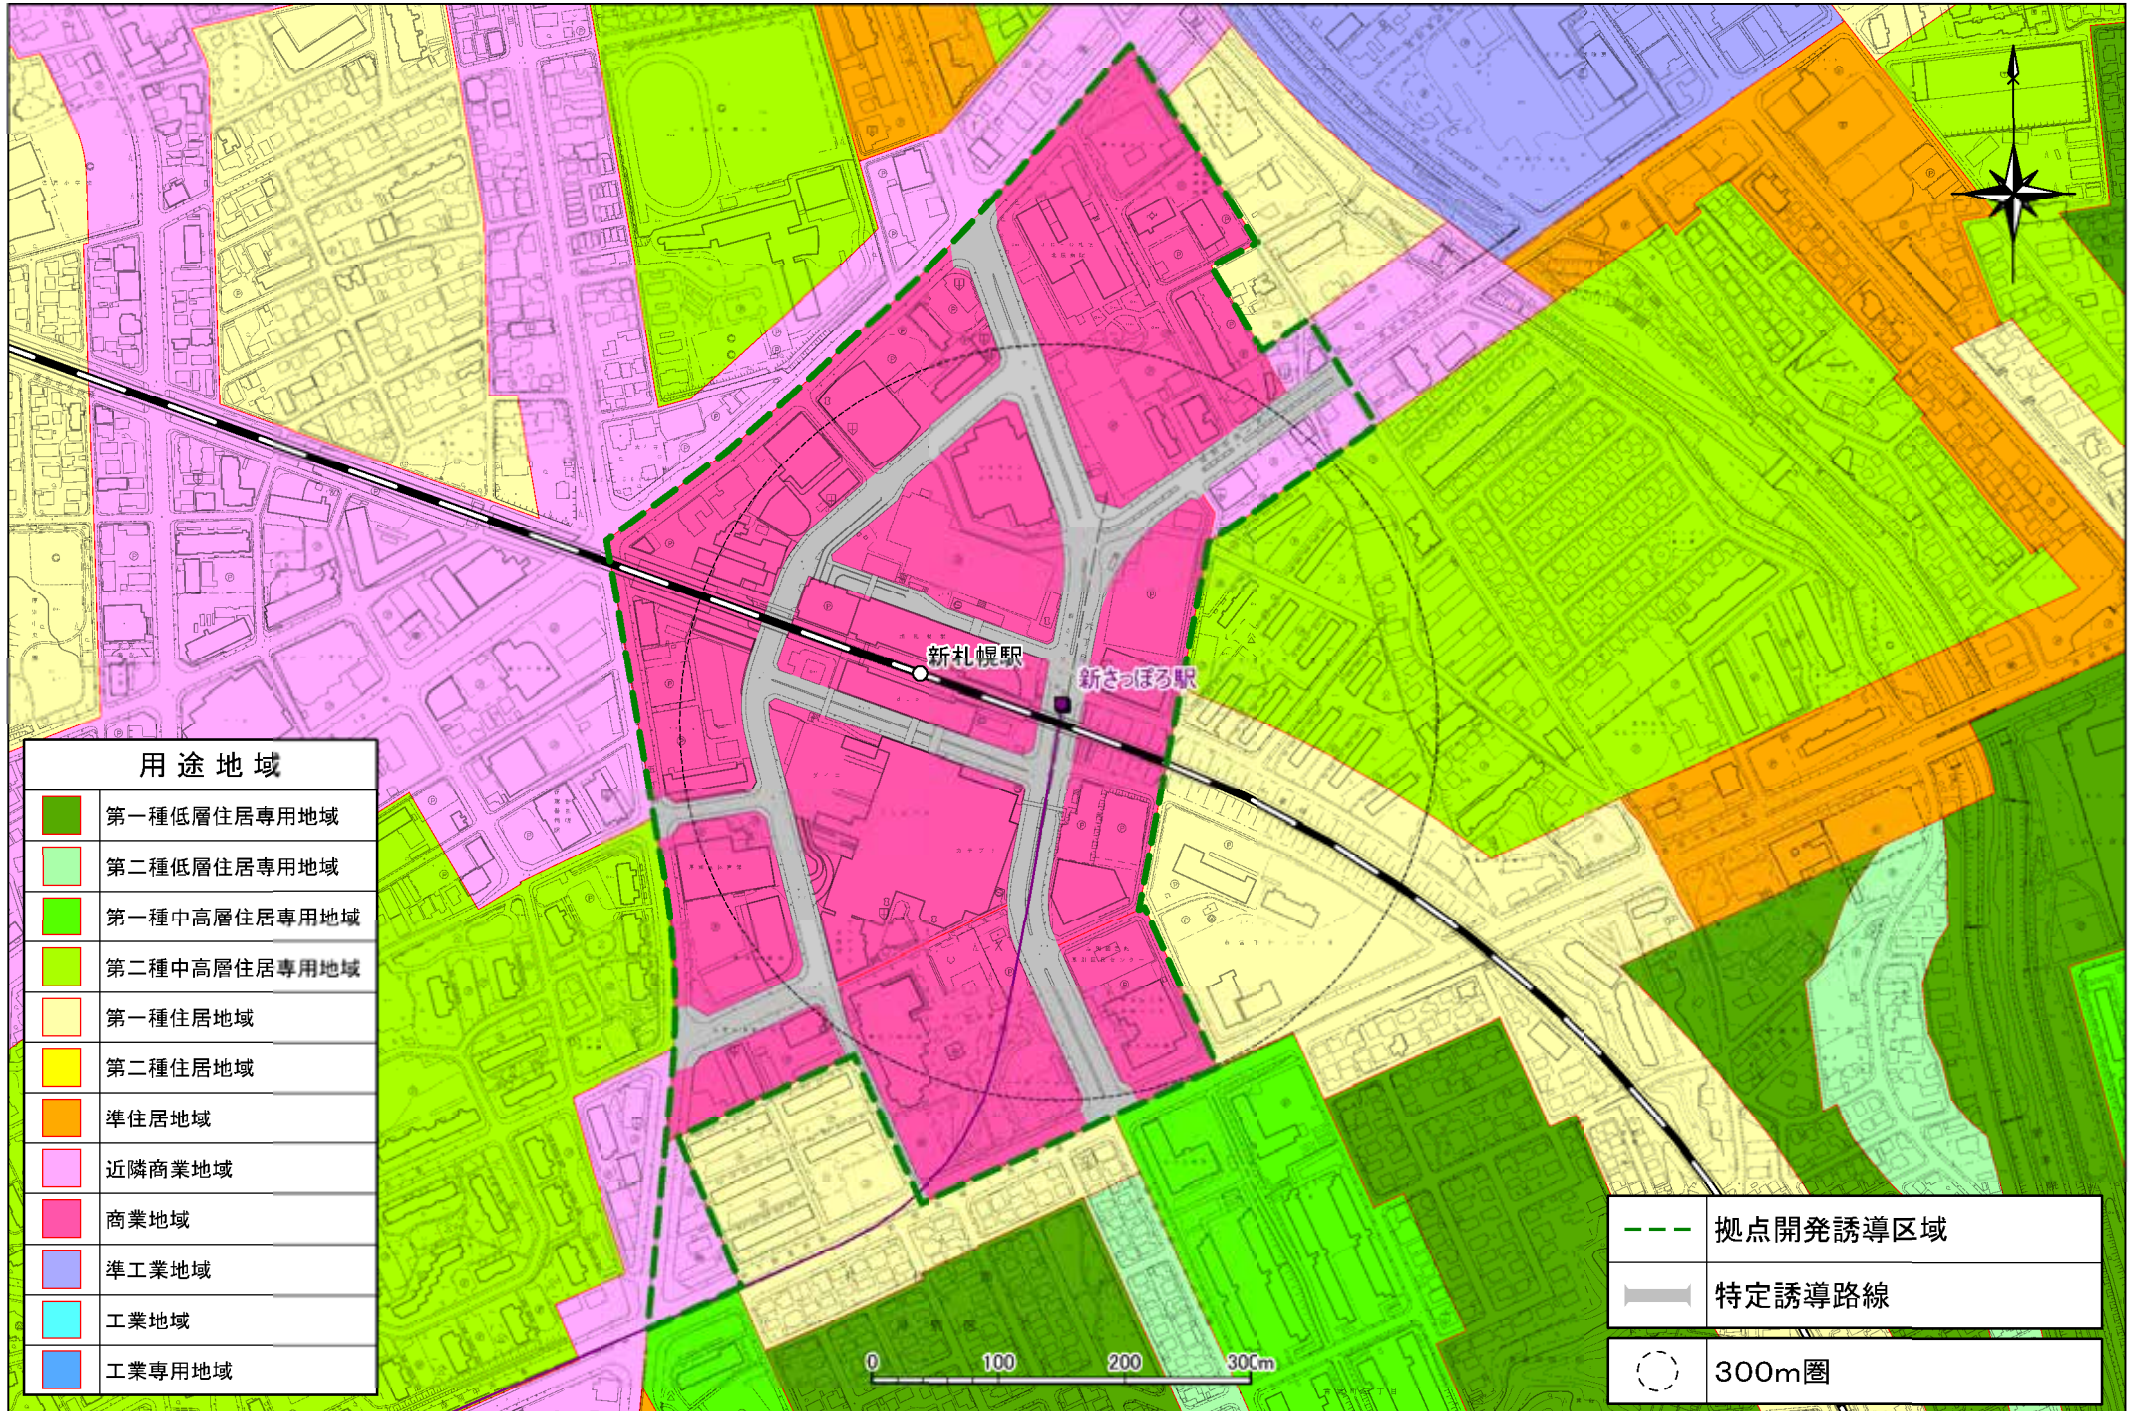

1 麻生・新琴似

2北24条

3平岸

4 澄川

5真駒内

6宮の沢

7 琴似

8白石

9大谷地

10新さっぽろ

用途地域	
	第一種低層住居専用地域
	第二種低層住居専用地域
	第一種中高層住居専用地域
	第二種中高層住居専用地域
	第一種住居地域
	第二種住居地域
	準住居地域
	近隣商業地域
	商業地域
	準工業地域
	工業地域
	工業専用地域

	拠点開発誘導区域
	特定誘導路線
	300m圏

0 100 200 300m

11 栄町

12光星

13月寒

14福住

15清田

16手稻

17篠路

18北34条

19北18条

20北12条

21 幌平橋