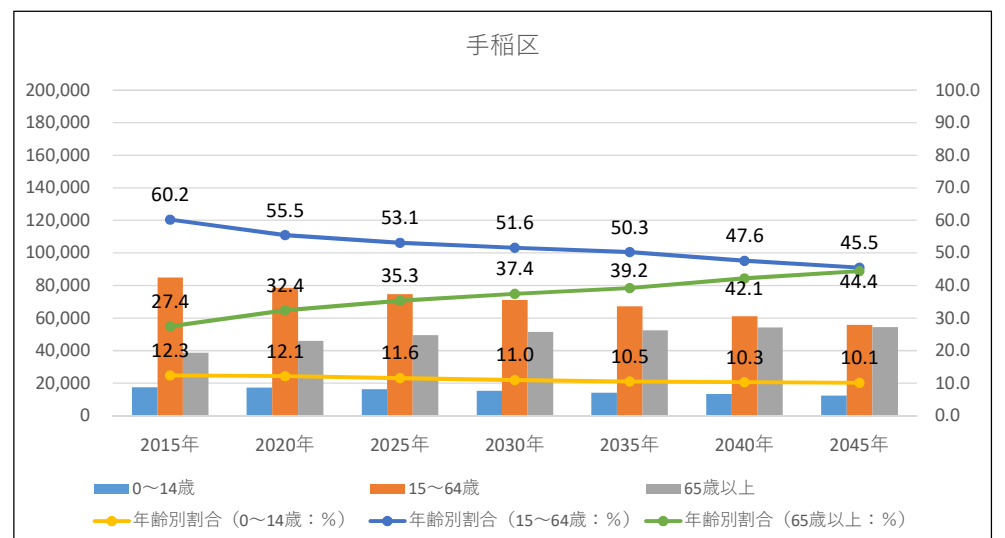

各区における将来人口推計及び年代別割合推移
(2015年は国勢調査による実績値)

配布資料 5

真駒内地域における将来人口推計
(2010年は国勢調査による実績値)

出典：「将来推計人口に基づく地域分析調査 ～戦略的地域カルテ・マップ～」H26年(2014年)10月 札幌市