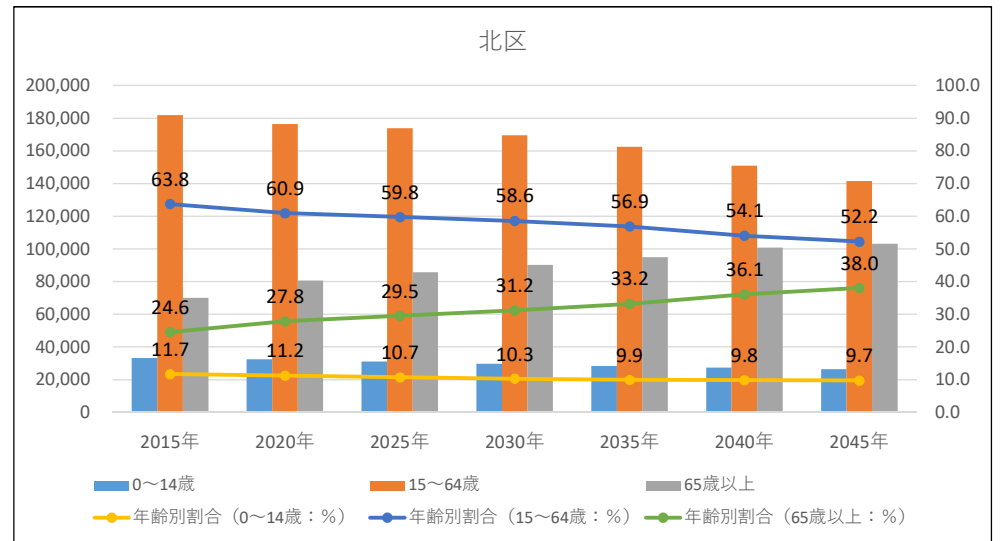

各区における将来人口推計及び年代別割合推移
(2015年は国勢調査による実績値)

配布資料 5

真駒内地域における将来人口推計
(2010年は国勢調査による実績値)

出典：「将来推計人口に基づく地域分析調査 ～戦略的地域カルテ・マップ～」H26年(2014年)10月 札幌市