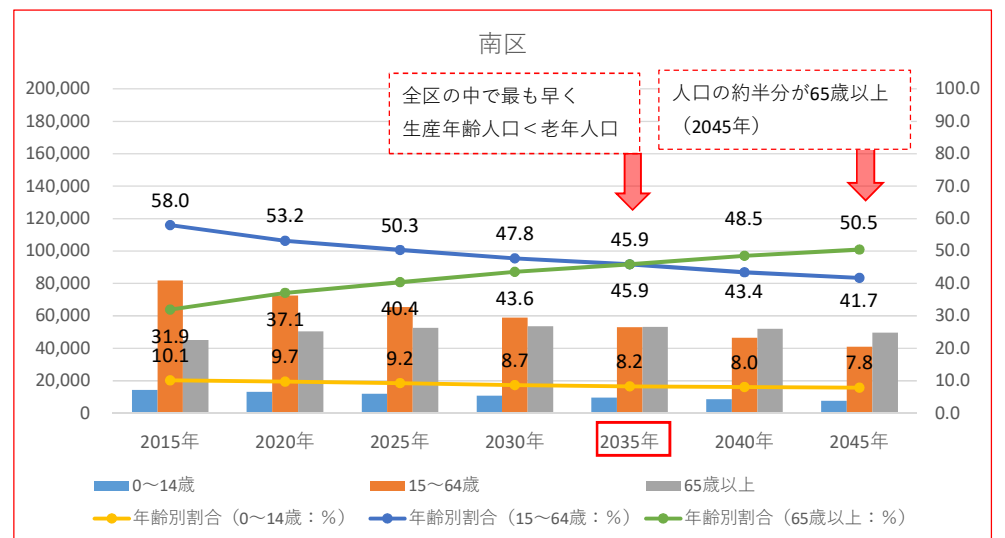

各区における将来人口推計及び年代別割合推移
(2015年は国勢調査による実績値)

配布資料 5

真駒内地域における将来人口推計
(2010年は国勢調査による実績値)

出典：「将来推計人口に基づく地域分析調査 ～戦略的地域カルテ・マップ～」H26年(2014年)10月 札幌市