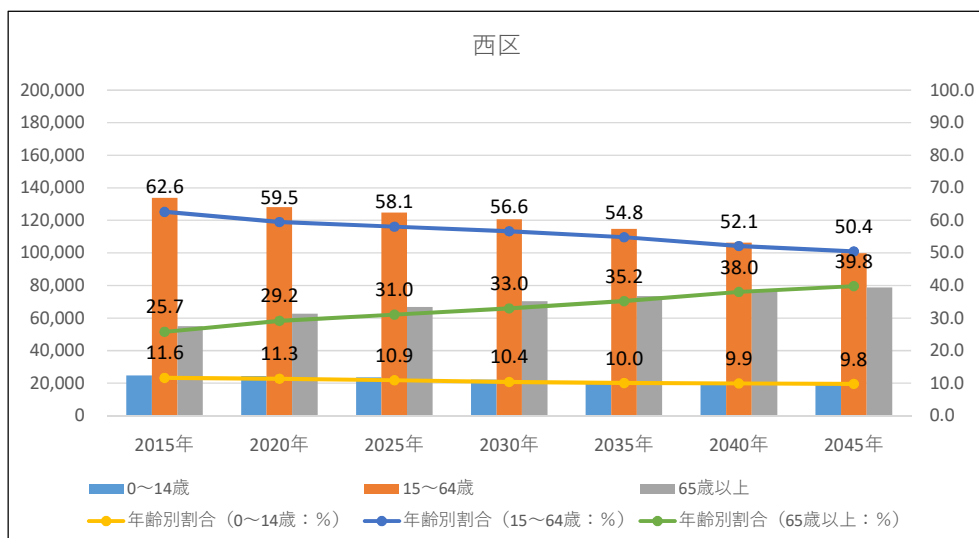

各区における将来人口推計及び年代別割合推移
(2015年は国勢調査による実績値)

配布資料 5

真駒内地域における将来人口推計
(2010年は国勢調査による実績値)

出典：「将来推計人口に基づく地域分析調査 ～戦略的地域カルテ・マップ～」H26年(2014年)10月 札幌市