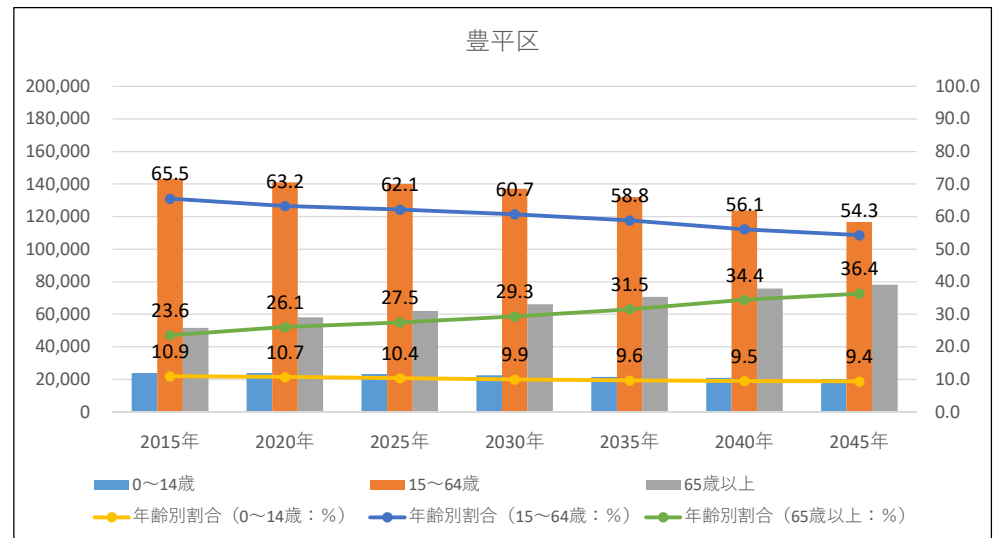

各区における将来人口推計及び年代別割合推移
(2015年は国勢調査による実績値)

配布資料 5

真駒内地域における将来人口推計
(2010年は国勢調査による実績値)

出典：「将来推計人口に基づく地域分析調査 ～戦略的地域カルテ・マップ～」H26年(2014年)10月 札幌市