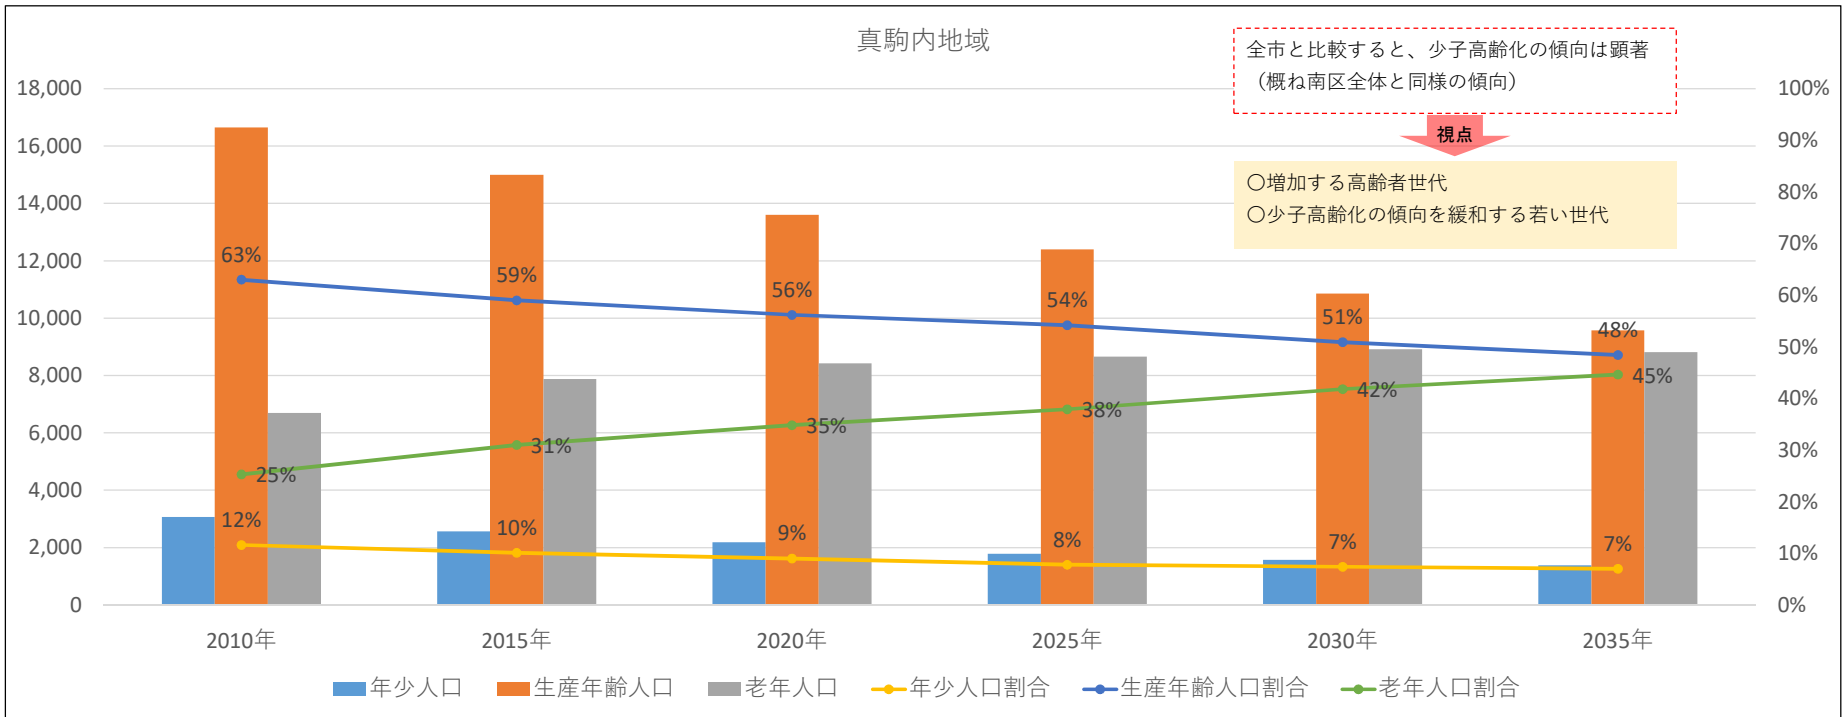

各区における将来人口推計及び年代別割合推移
(2015年は国勢調査による実績値)

配布資料 5

真駒内地域における将来人口推計
(2010年は国勢調査による実績値)

出典：「将来推計人口に基づく地域分析調査 ～戦略的地域カルテ・マップ～」H26年(2014年)10月 札幌市