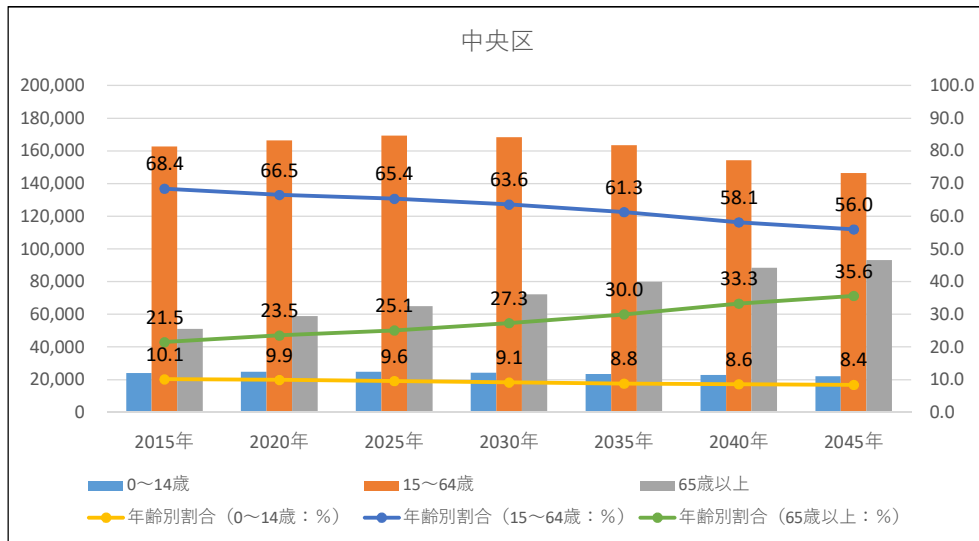

各区における将来人口推計及び年代別割合推移
(2015年は国勢調査による実績値)

配布資料 5

真駒内地域における将来人口推計
(2010年は国勢調査による実績値)

出典：「将来推計人口に基づく地域分析調査 ～戦略的地域カルテ・マップ～」H26年(2014年)10月 札幌市