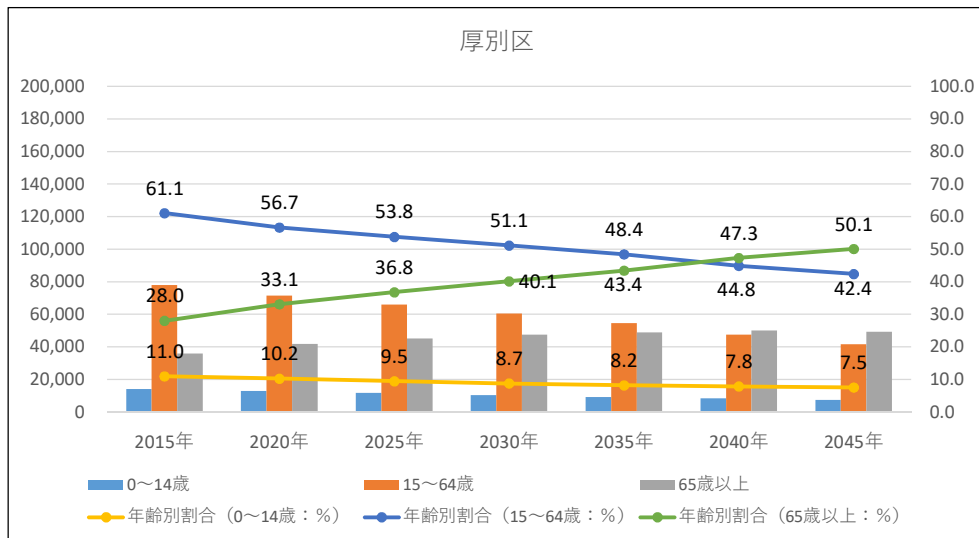

各区における将来人口推計及び年代別割合推移
(2015年は国勢調査による実績値)

配布資料 5

真駒内地域における将来人口推計
(2010年は国勢調査による実績値)

出典：「将来推計人口に基づく地域分析調査 ～戦略的地域カルテ・マップ～」H26年(2014年)10月 札幌市