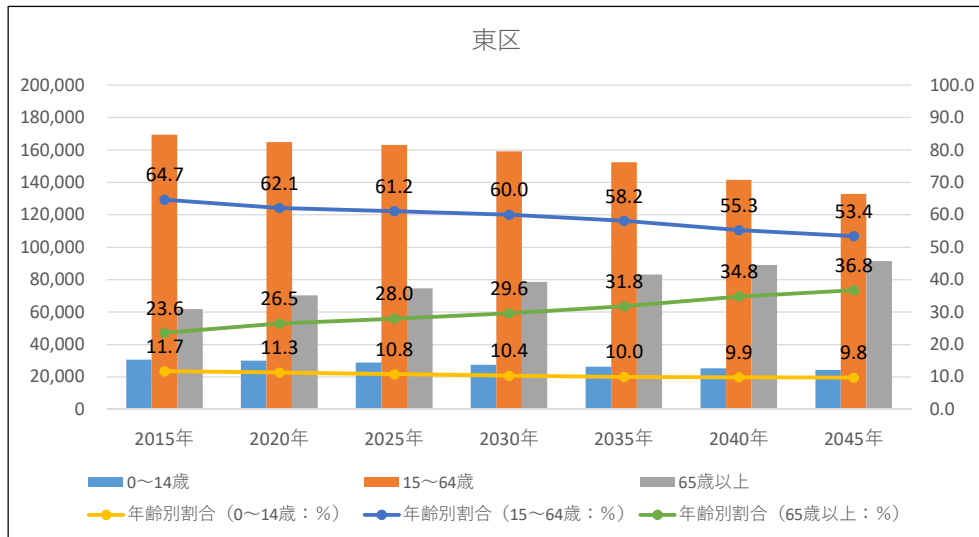

各区における将来人口推計及び年代別割合推移
(2015年は国勢調査による実績値)

配布資料 5

真駒内地域における将来人口推計
(2010年は国勢調査による実績値)

出典：「将来推計人口に基づく地域分析調査 ～戦略的地域カルテ・マップ～」H26年(2014年)10月 札幌市