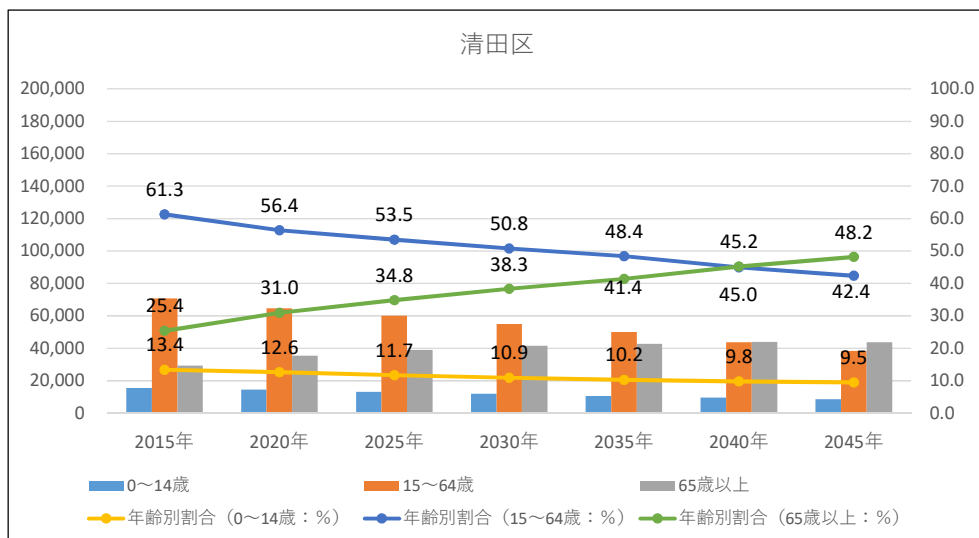

各区における将来人口推計及び年代別割合推移
(2015年は国勢調査による実績値)

配布資料 5

真駒内地域における将来人口推計
(2010年は国勢調査による実績値)

出典：「将来推計人口に基づく地域分析調査 ～戦略的地域カルテ・マップ～」H26年(2014年)10月 札幌市