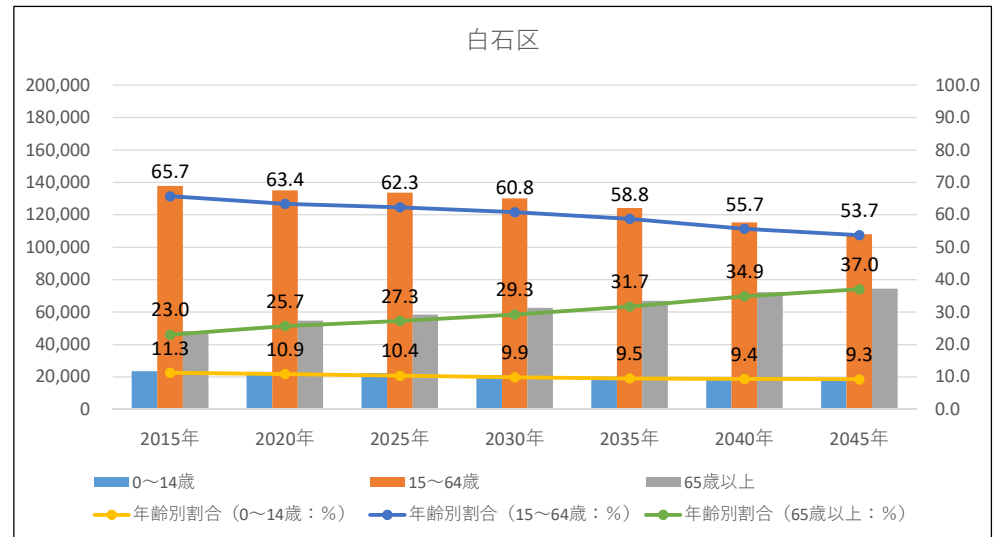

各区における将来人口推計及び年代別割合推移
(2015年は国勢調査による実績値)

配布資料 5

真駒内地域における将来人口推計
(2010年は国勢調査による実績値)

出典：「将来推計人口に基づく地域分析調査 ～戦略的地域カルテ・マップ～」H26年(2014年)10月 札幌市