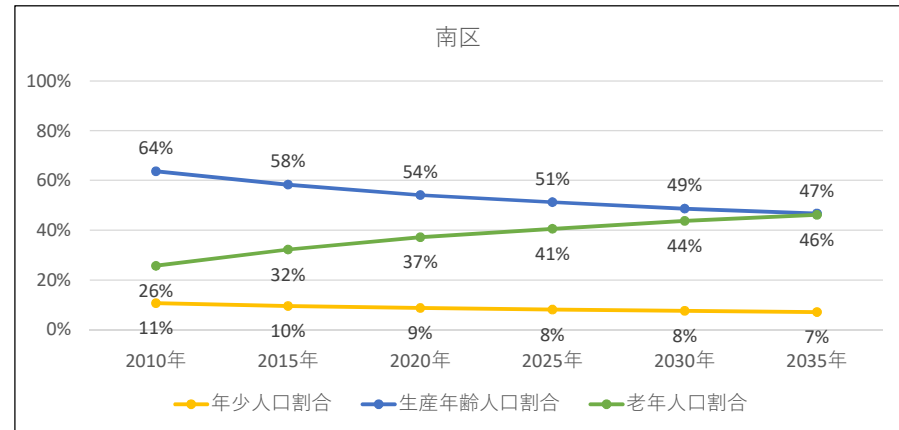

各区における将来人口推計及び年代別割合推移
(2015年は国勢調査による実績値)

配布資料 5

真駒内地域における将来人口推計
(2010年は国勢調査による実績値)

出典：「将来推計人口に基づく地域分析調査 ～戦略的地域カルテ・マップ～」H26年(2014年)10月 札幌市