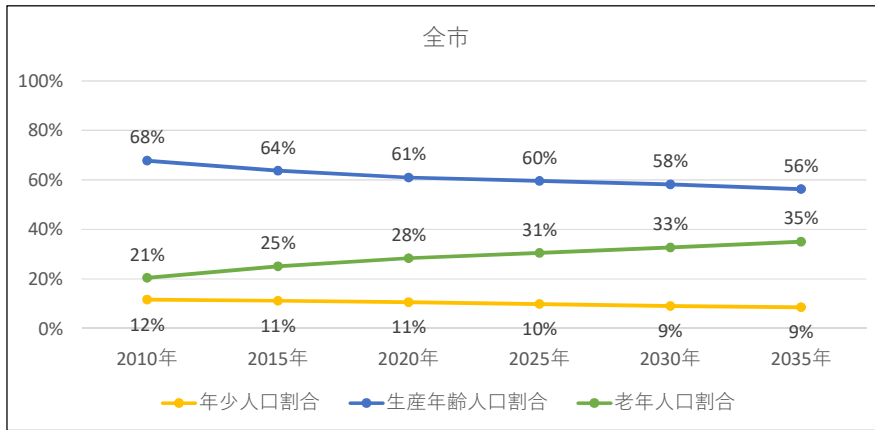

各区における将来人口推計及び年代別割合推移
(2015年は国勢調査による実績値)

配布資料 5

真駒内地域における将来人口推計
(2010年は国勢調査による実績値)

出典：「将来推計人口に基づく地域分析調査 ～戦略的地域カルテ・マップ～」H26年(2014年)10月 札幌市