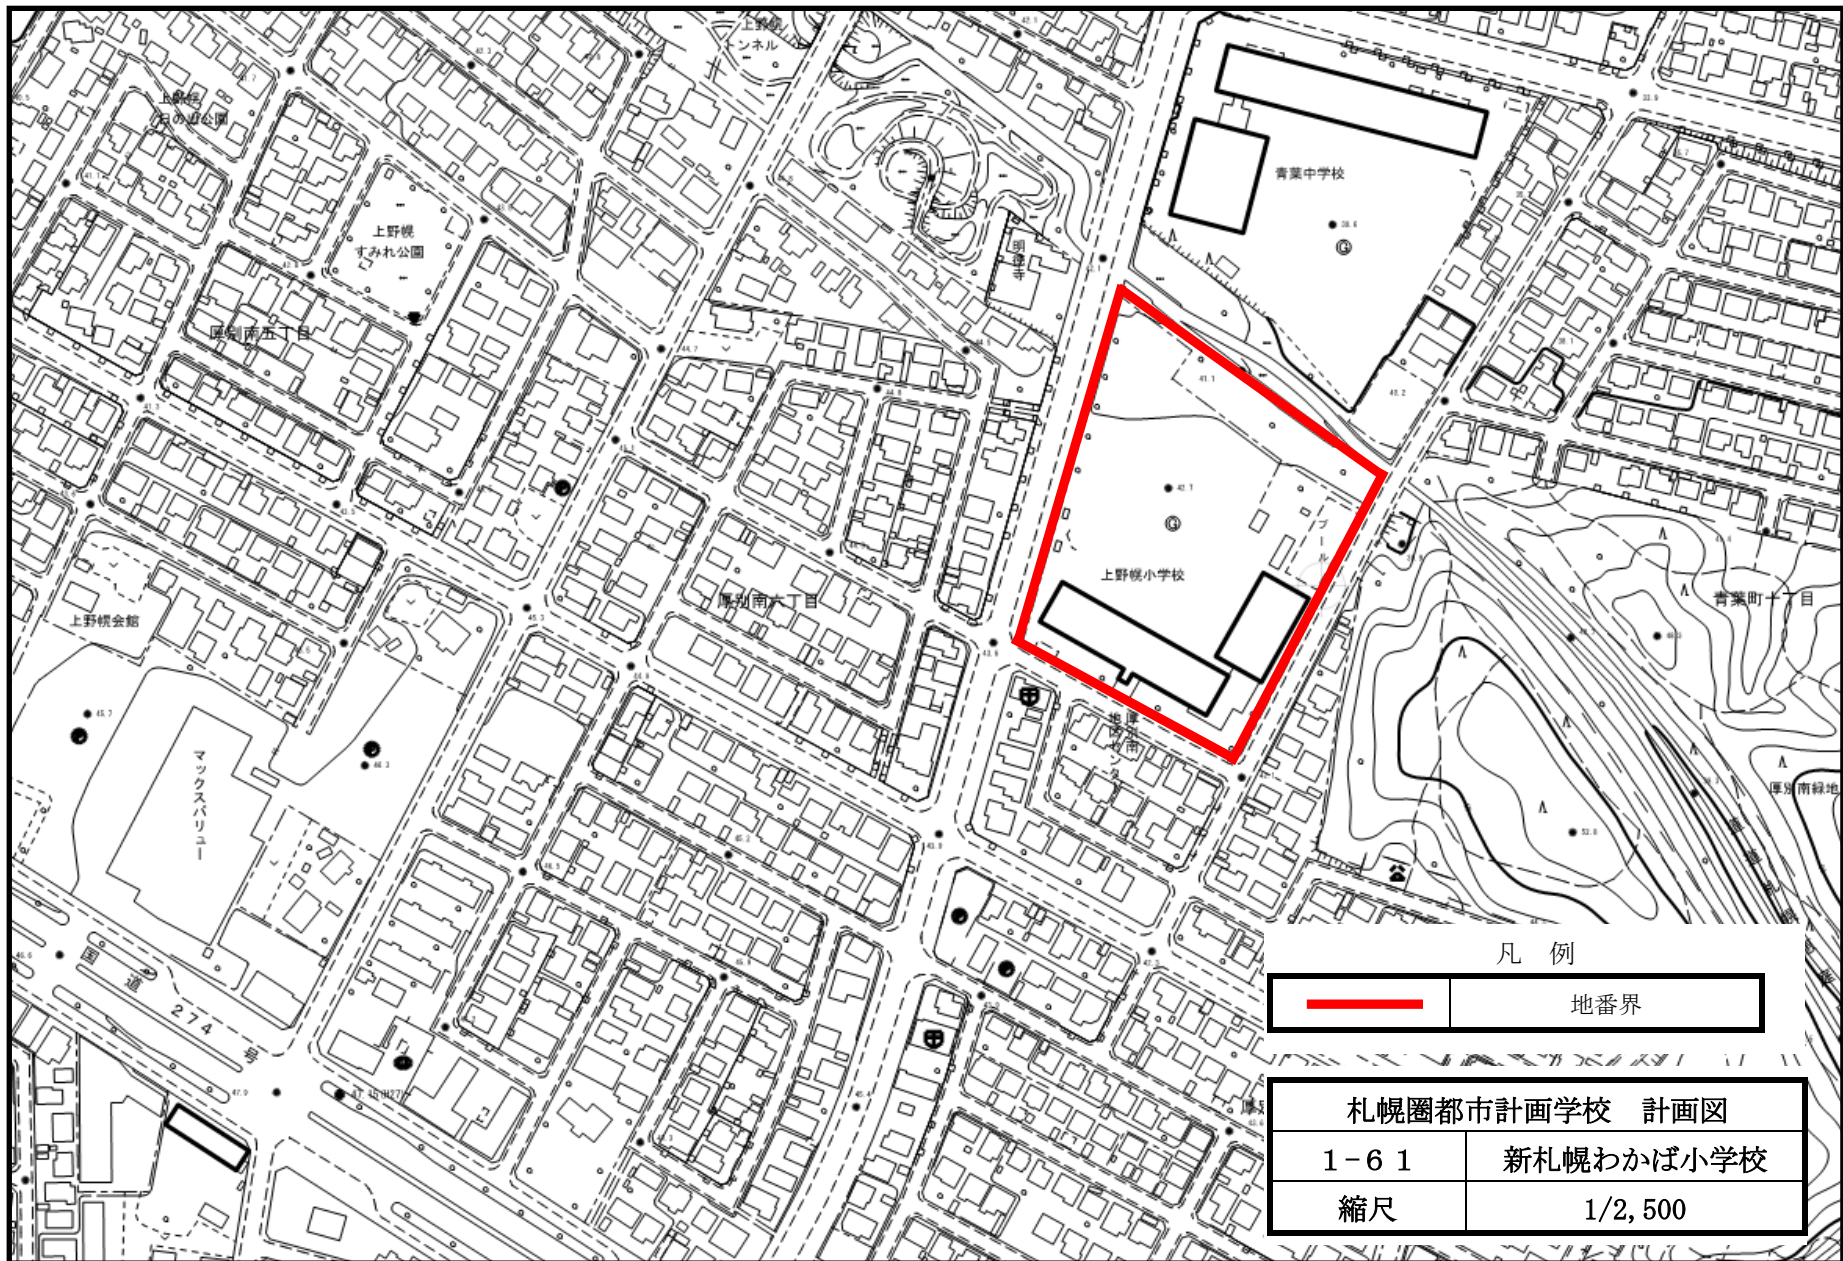

札幌圏都市計画

学校の変更(案)

(市決定)

新札幌わかば小学校

令和2年1月

札幌市教育委員会生涯学習部

札幌圏都市計画学校の変更（市決定）

1. 都市計画学校に1-61号新札幌わかば小学校を次のように追加する。

名 称		位 置	面 積	備 考
番号	学校名			
1-61	新札幌わかば小学校	厚別区厚別南7丁目	約1.6ha	

「区域は計画図表示のとおり」

理 由

札幌市では、「札幌市立小中学校の学校規模適正化に関する基本方針」に基づき、学校の小規模化による教育面や学校運営面の課題を解消し、子どもたちにとってより良い教育環境を整えるため、学校統合等による学校規模適正化の取組を進めてきた。

このたび、学校統合により令和2年4月に開校する新札幌わかば小学校を新たに都市計画学校に位置付ける。

凡 例

	地番界
---	-----

札幌圏都市計画学校 計画図	
1-6 1	新札幌わかば小学校
縮尺	1/2, 500

札幌圏都市計画学校の変更 新旧対照表

番号	名称		変更内容
	新	旧	
1-61	新札幌わかば小学校	—	追加

(変更前)
指定なし

(変更後)
1-61 新札幌わかば小学校

凡 例

— 地番界

札幌圏都市計画学校 新旧対照図

縮尺 1/2,500