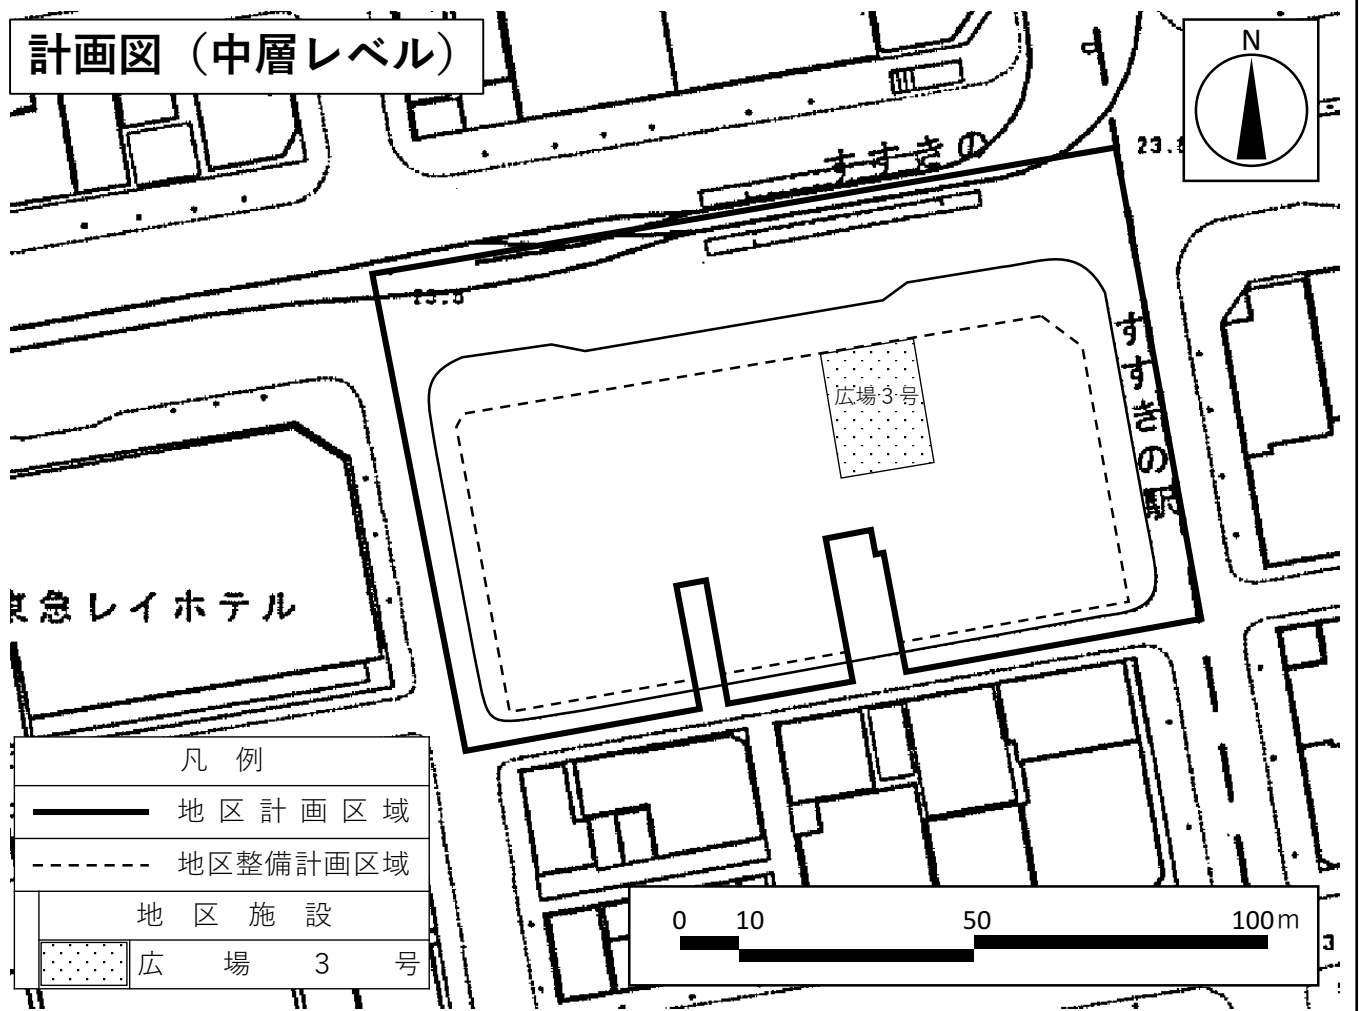

札幌圏都市計画 南4条西4丁目南地区 地区計画

位置図

0 100 500 1000m

計画図 (地上レベル)

凡例

- 地区計画区域
- - - 地区整備計画区域

地区施設

- 広場 1 号
- 広場 2 号
- 歩行者専用通路
- 歩道沿い空地
- 歩道状空地

0 10 50 100m

計画図 (中層レベル)

方針付図