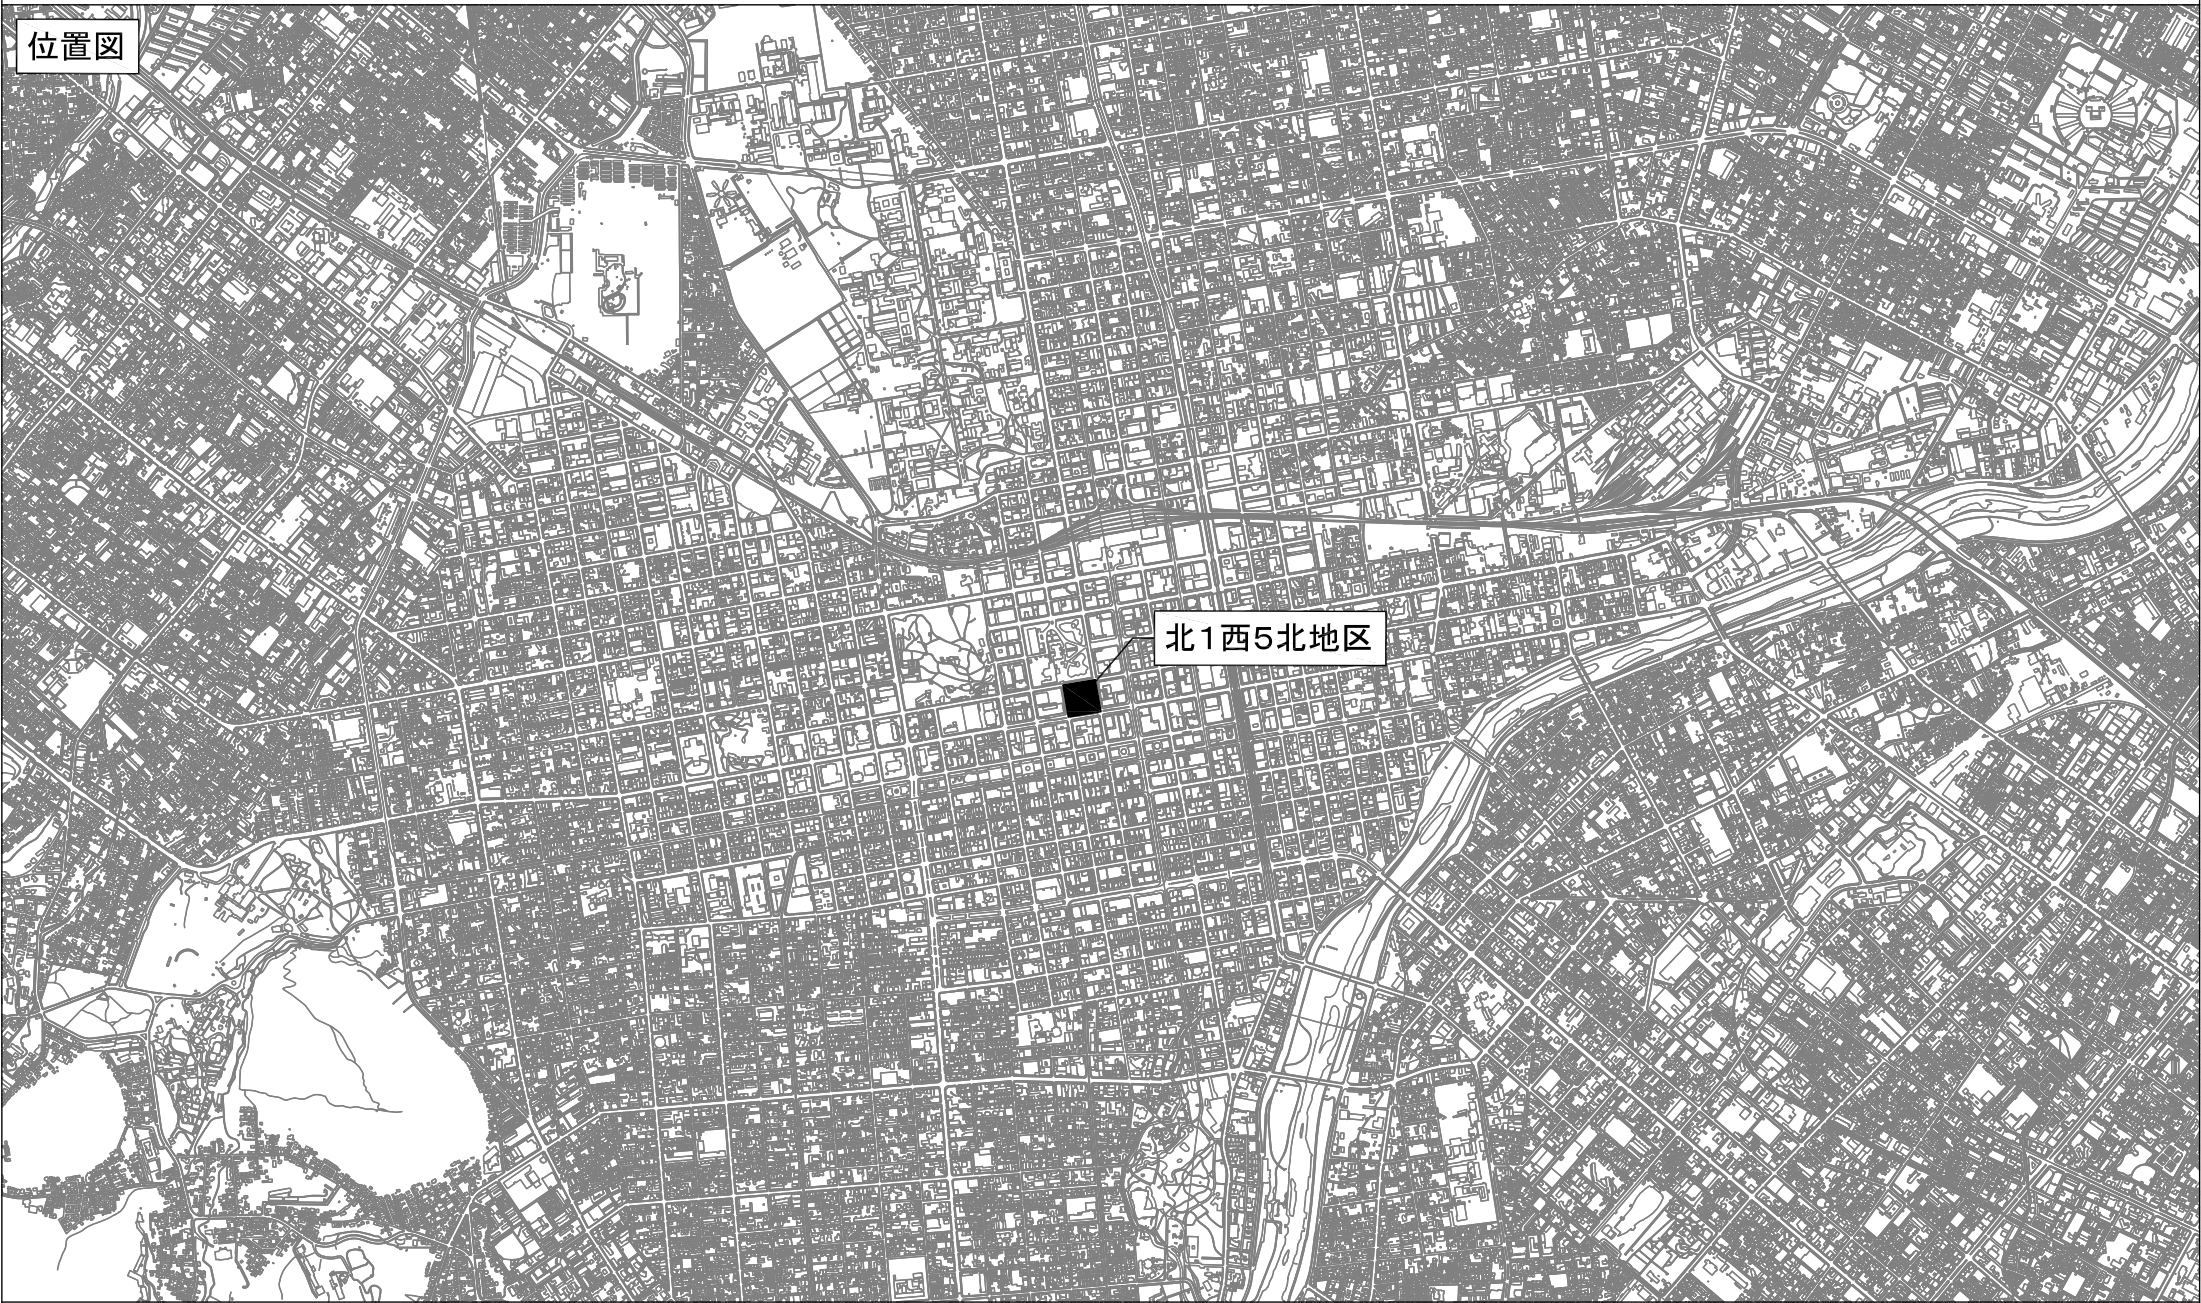

札幌圏都市計画 北1条西5丁目北地区 地区計画の提案

位置図

北1西5北地区