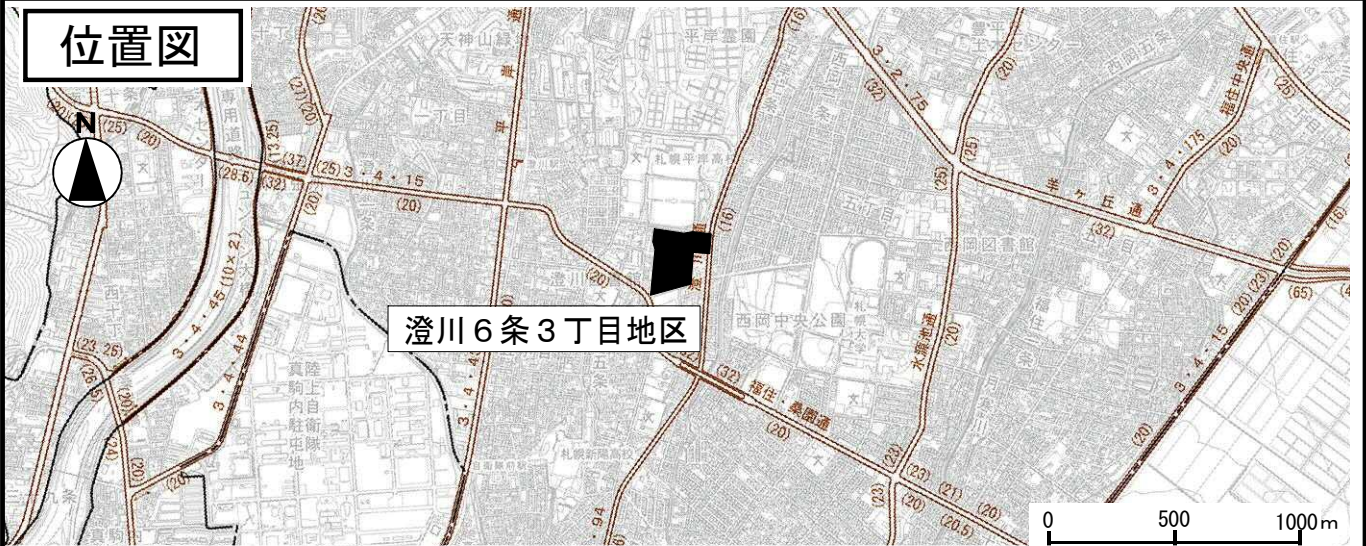

# 札幌圏都市計画 澄川6条3丁目地区 地区計画

## 位置図

## 計画図