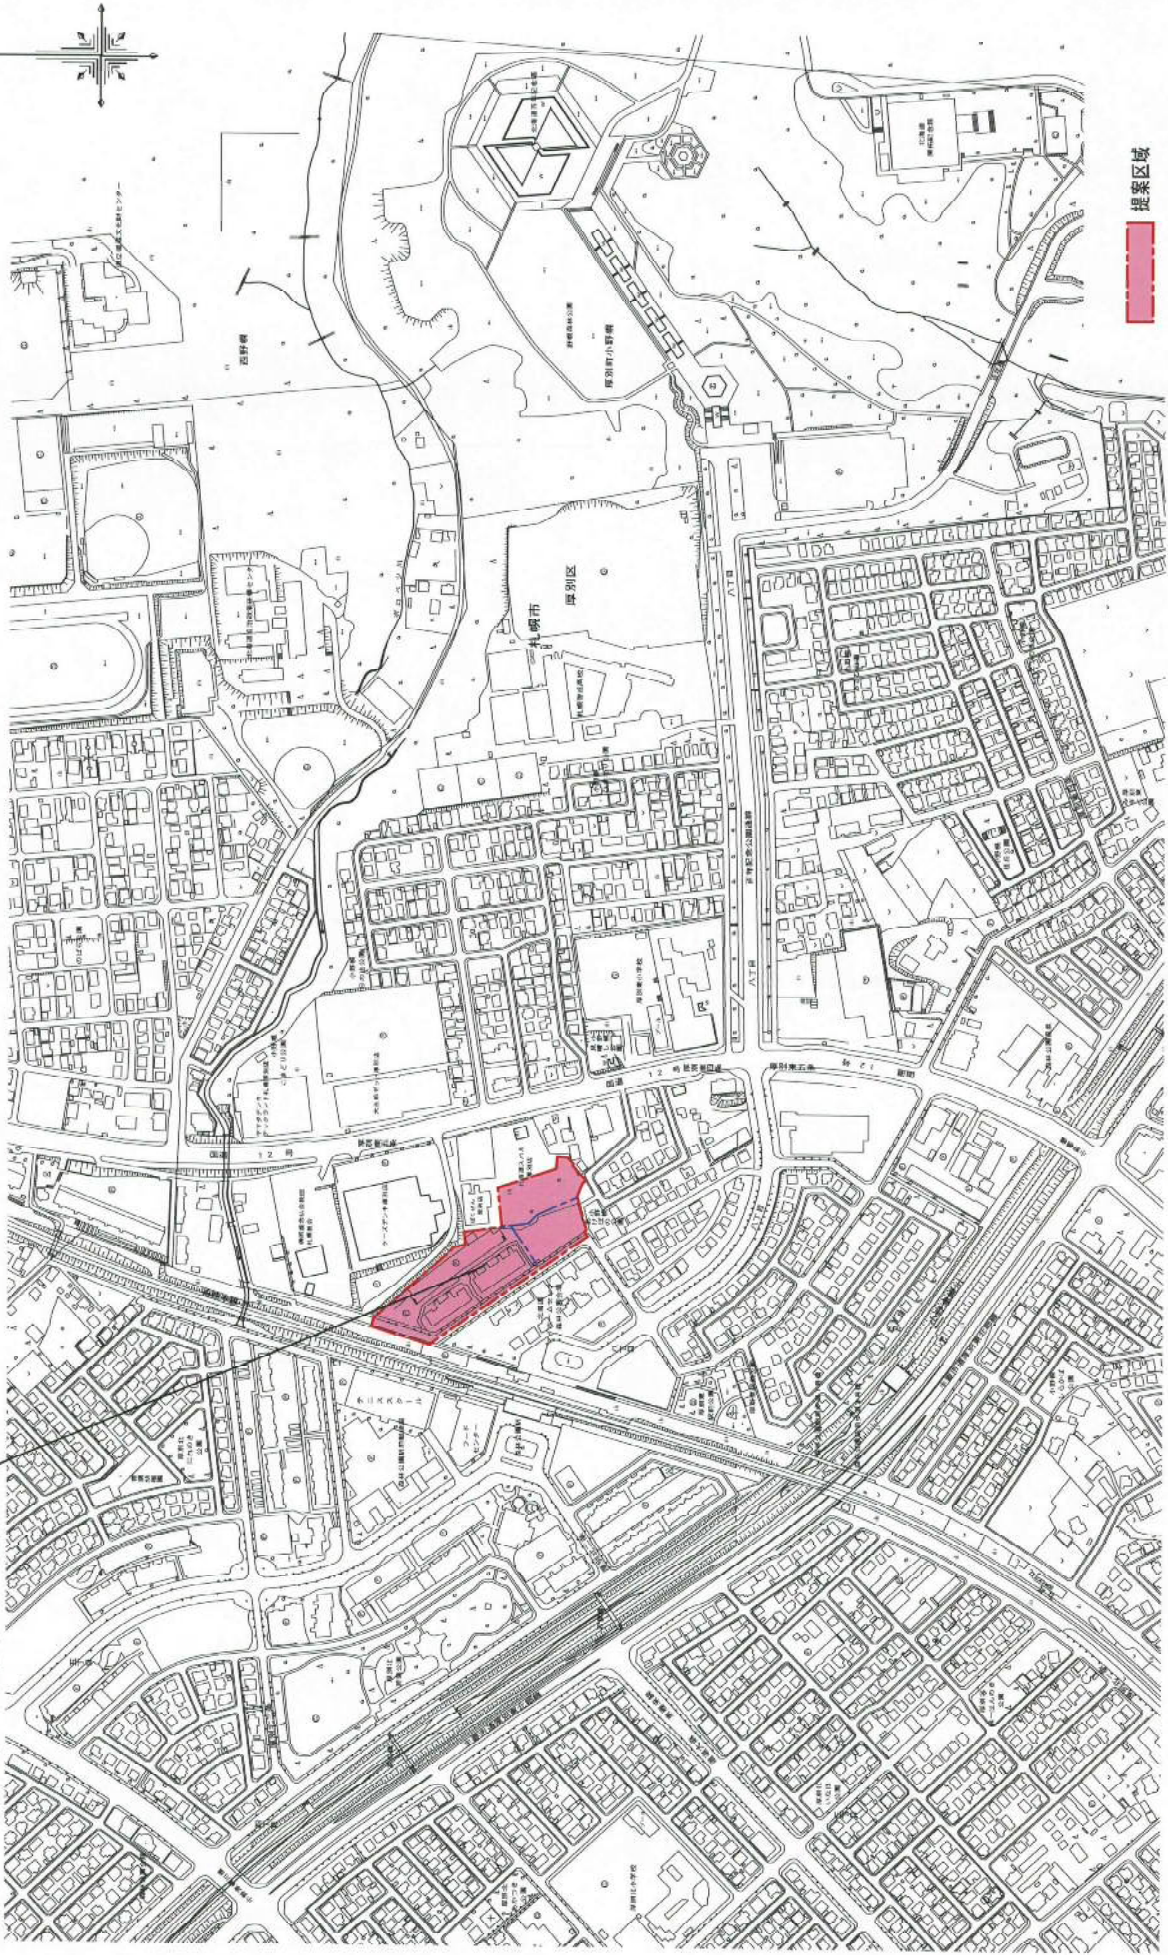

提案区域区域図

S=1:5,000

提案区域 (14,635.93㎡)

札幌市厚別区厚別東五条八丁目
13番230、1938番233、1938番469

提案区域

| | |
|-------------------------------------|---------------------------|
| <p>設計者 森林公園パークハウス東五条八丁目管理組合</p> | <p>図面番号 2021.2.15</p> |
| <p>住所 札幌市厚別区厚別東五条八丁目4番号</p> | <p>図面名称 提案区域区域図</p> |
| <p>設計者 尾形 義典 英公</p> | <p>図面名称 提案区域区域図</p> |

森林公園パークハウス東五条八丁目管理組合
札幌市厚別区厚別東五条八丁目4番号
電話 011-338-6000
尾形 義典 英公