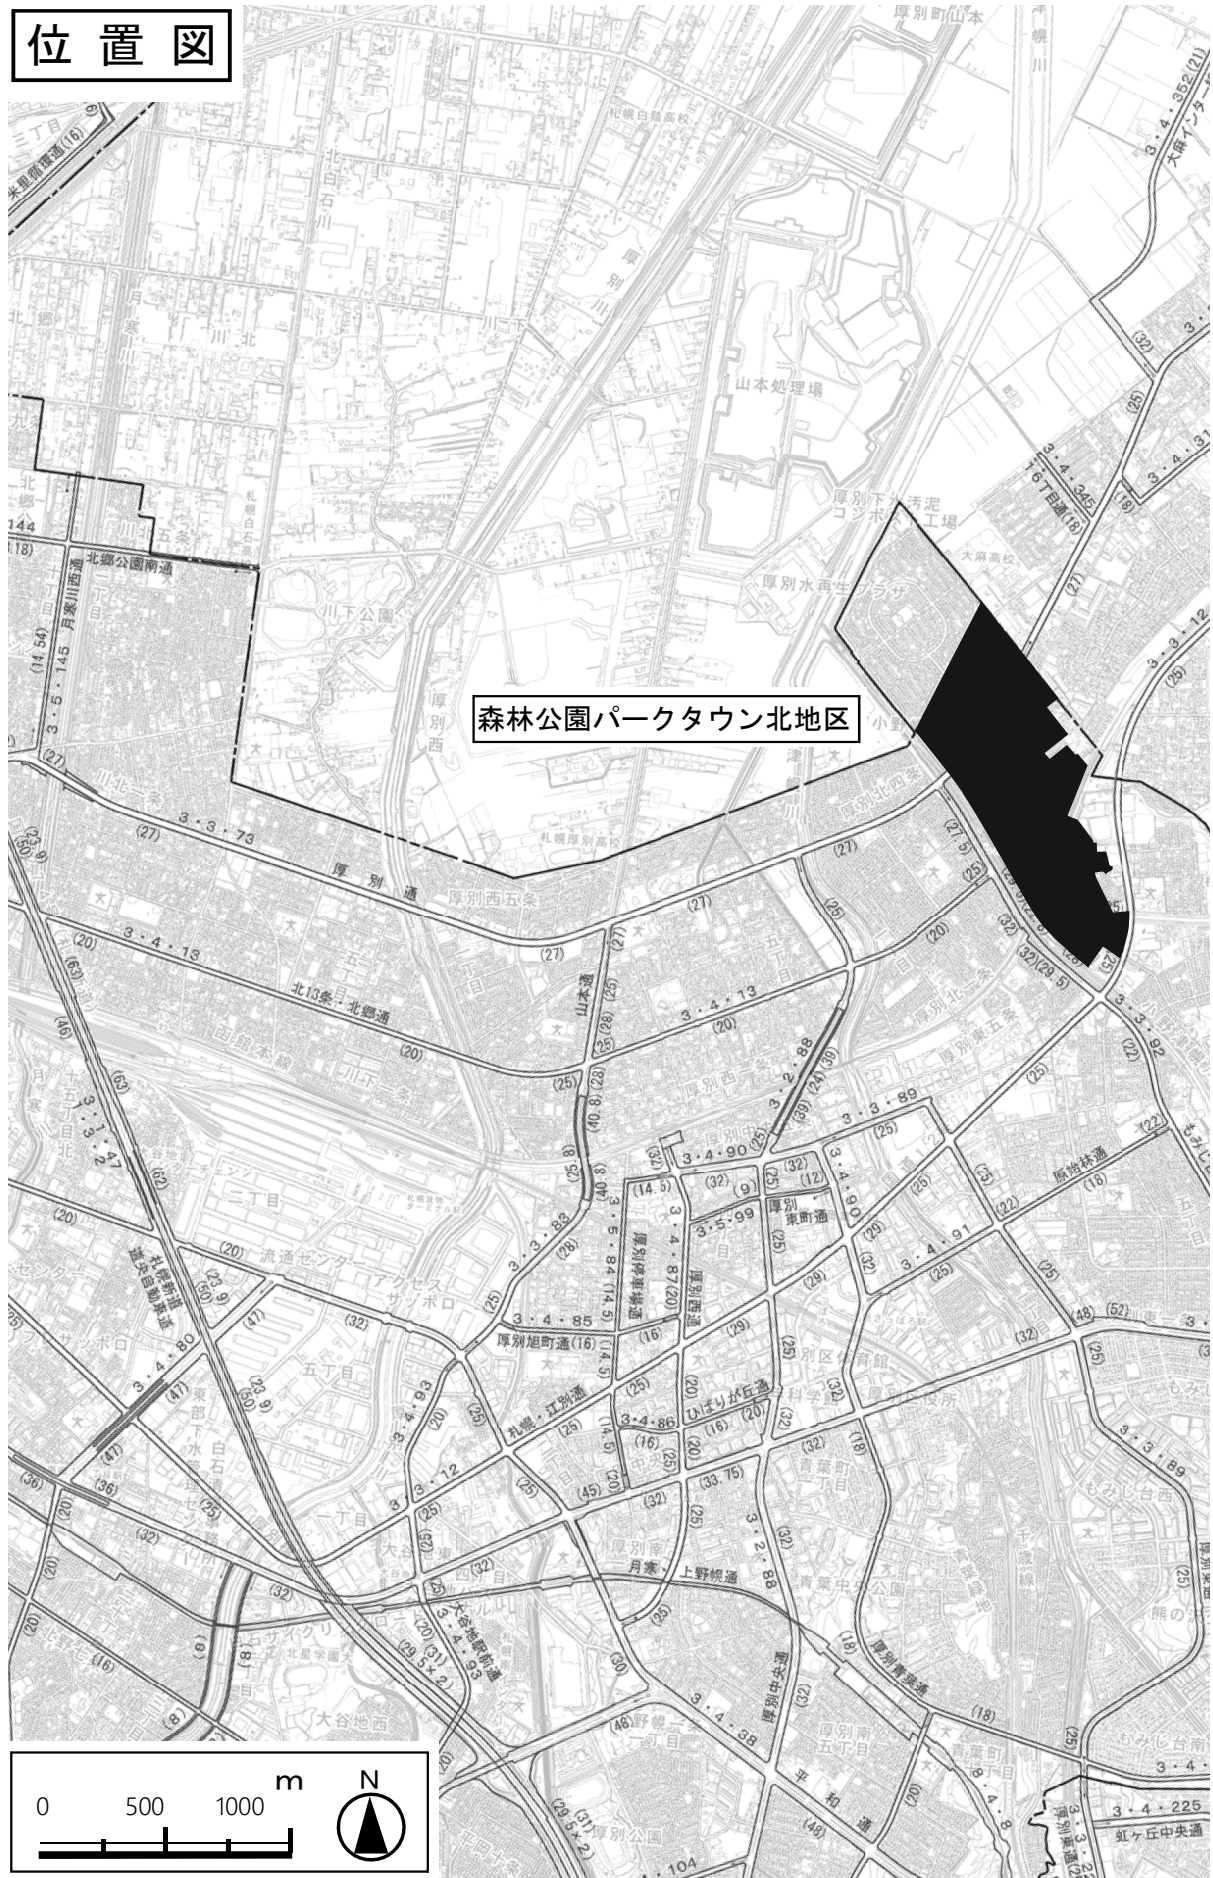

位置図

札幌圏都市計画 森林公園パークタウン北地区 地区計画

計画図

凡 例

	地区計画区域
	地区整備計画区域
	低層専用住宅地区 (第一種低層住居専用地域)
	低層一般住宅地区 (第一種低層住居専用地域)
	集合住宅地区 (第二種中高層住居専用地域)
	一般住宅A地区 (第一種住居地域)
	一般住宅B地区 (第二種中高層住居専用地域)
	一般住宅C地区 (第二種中高層住居専用地域)
	進工業地域
	沿道業務地区 (準工業地域)
	駅前センター地区 (近隣商業地域)