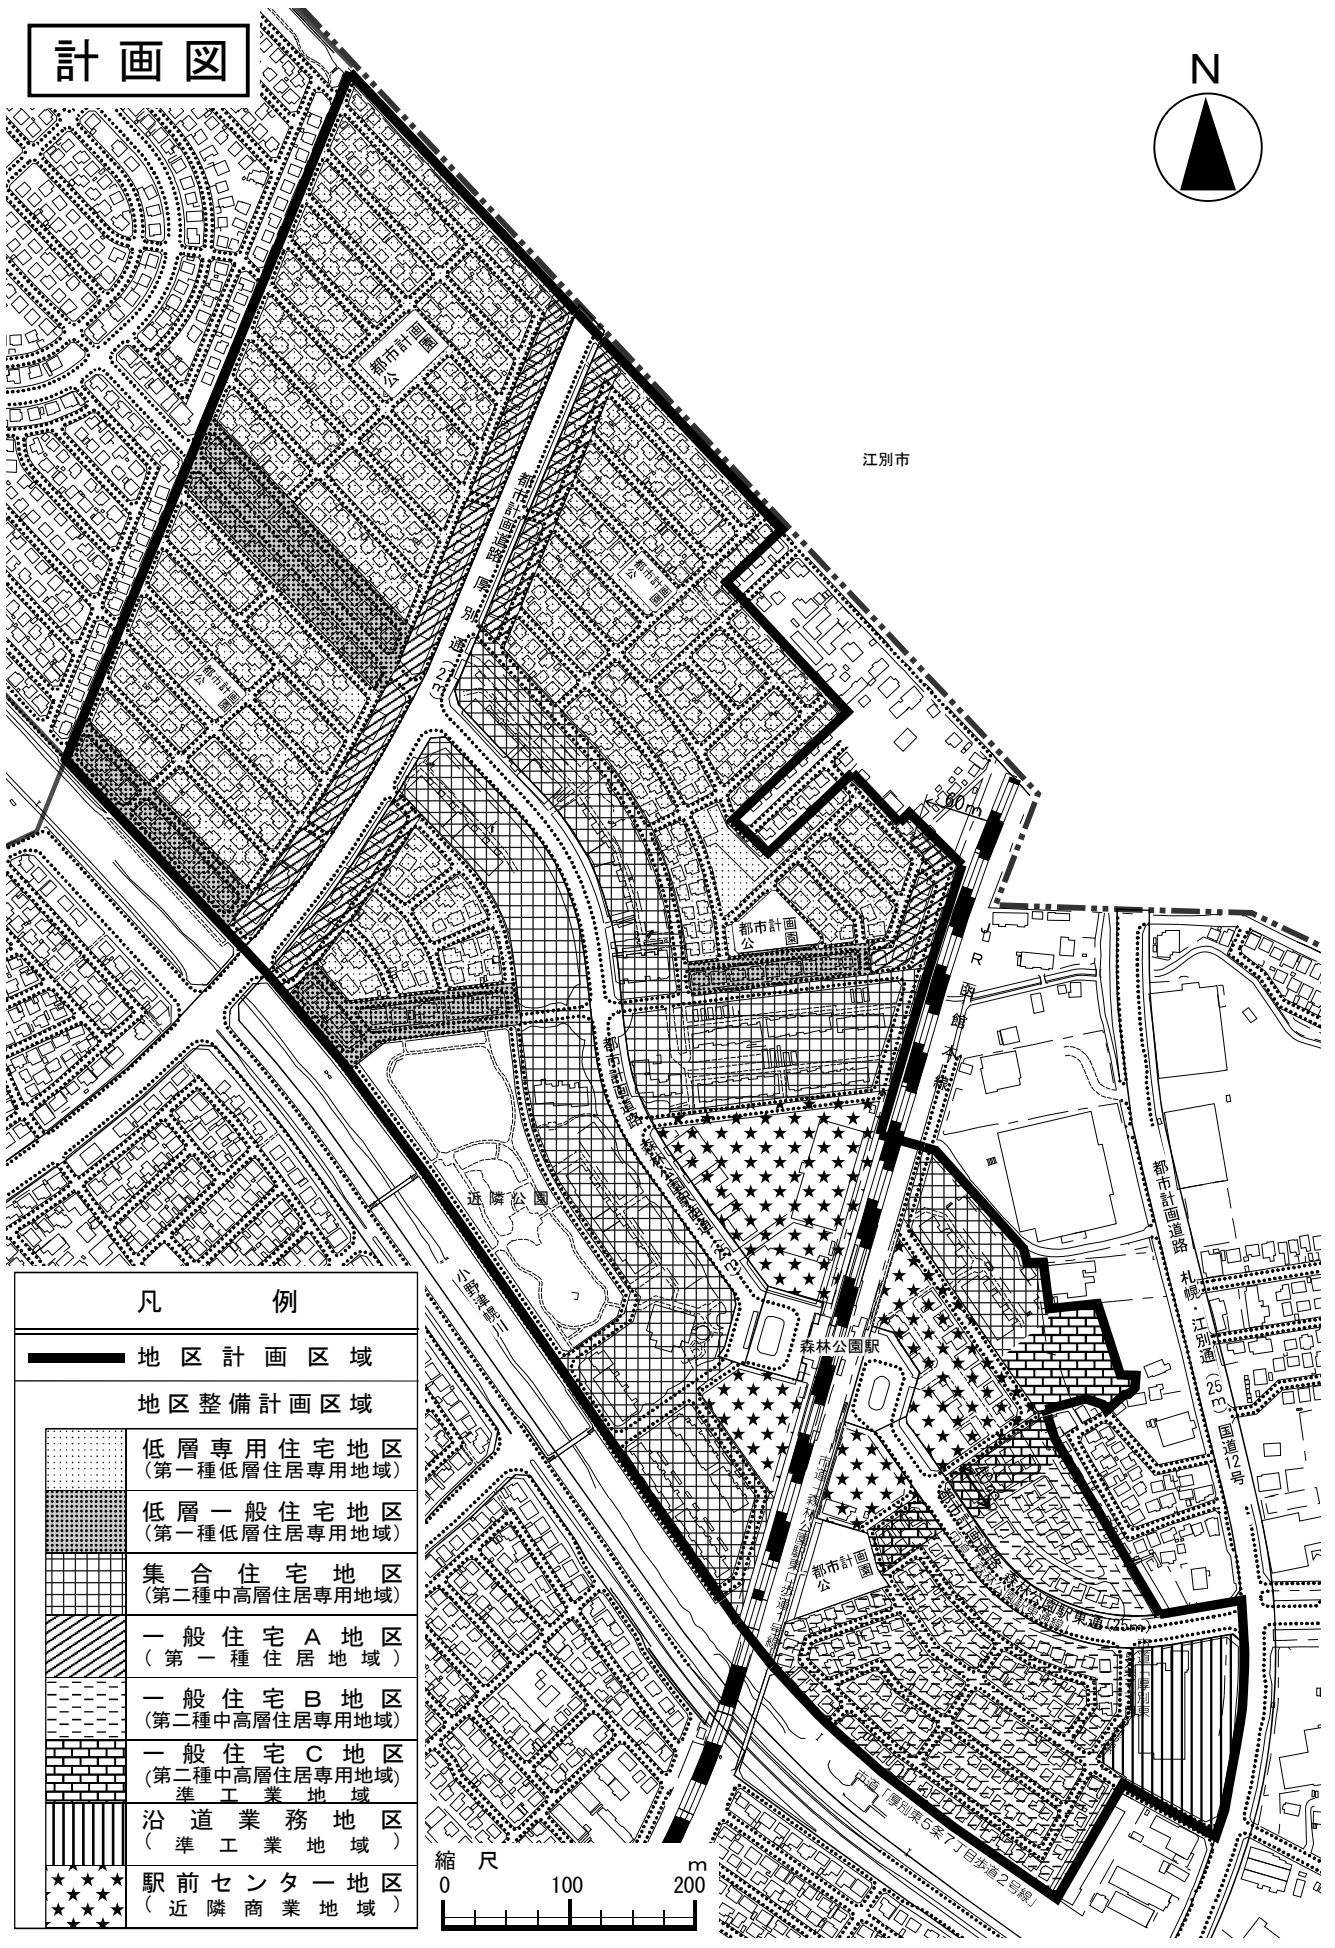

位置図

札幌圏都市計画 森林公園パークタウン北地区 地区計画

計画図

凡 例

	地区計画区域
	地区整備計画区域
	低層専用住宅地区 (第一種低層住居専用地域)
	低層一般住宅地区 (第一種低層住居専用地域)
	集合住宅地区 (第二種中高層住居専用地域)
	一般住宅A地区 (第一種住居地域)
	一般住宅B地区 (第二種中高層住居専用地域)
	一般住宅C地区 (第二種中高層住居専用地域)
	進工業地域
	沿道業務地区 (準工業地域)
	駅前センター地区 (近隣商業地域)