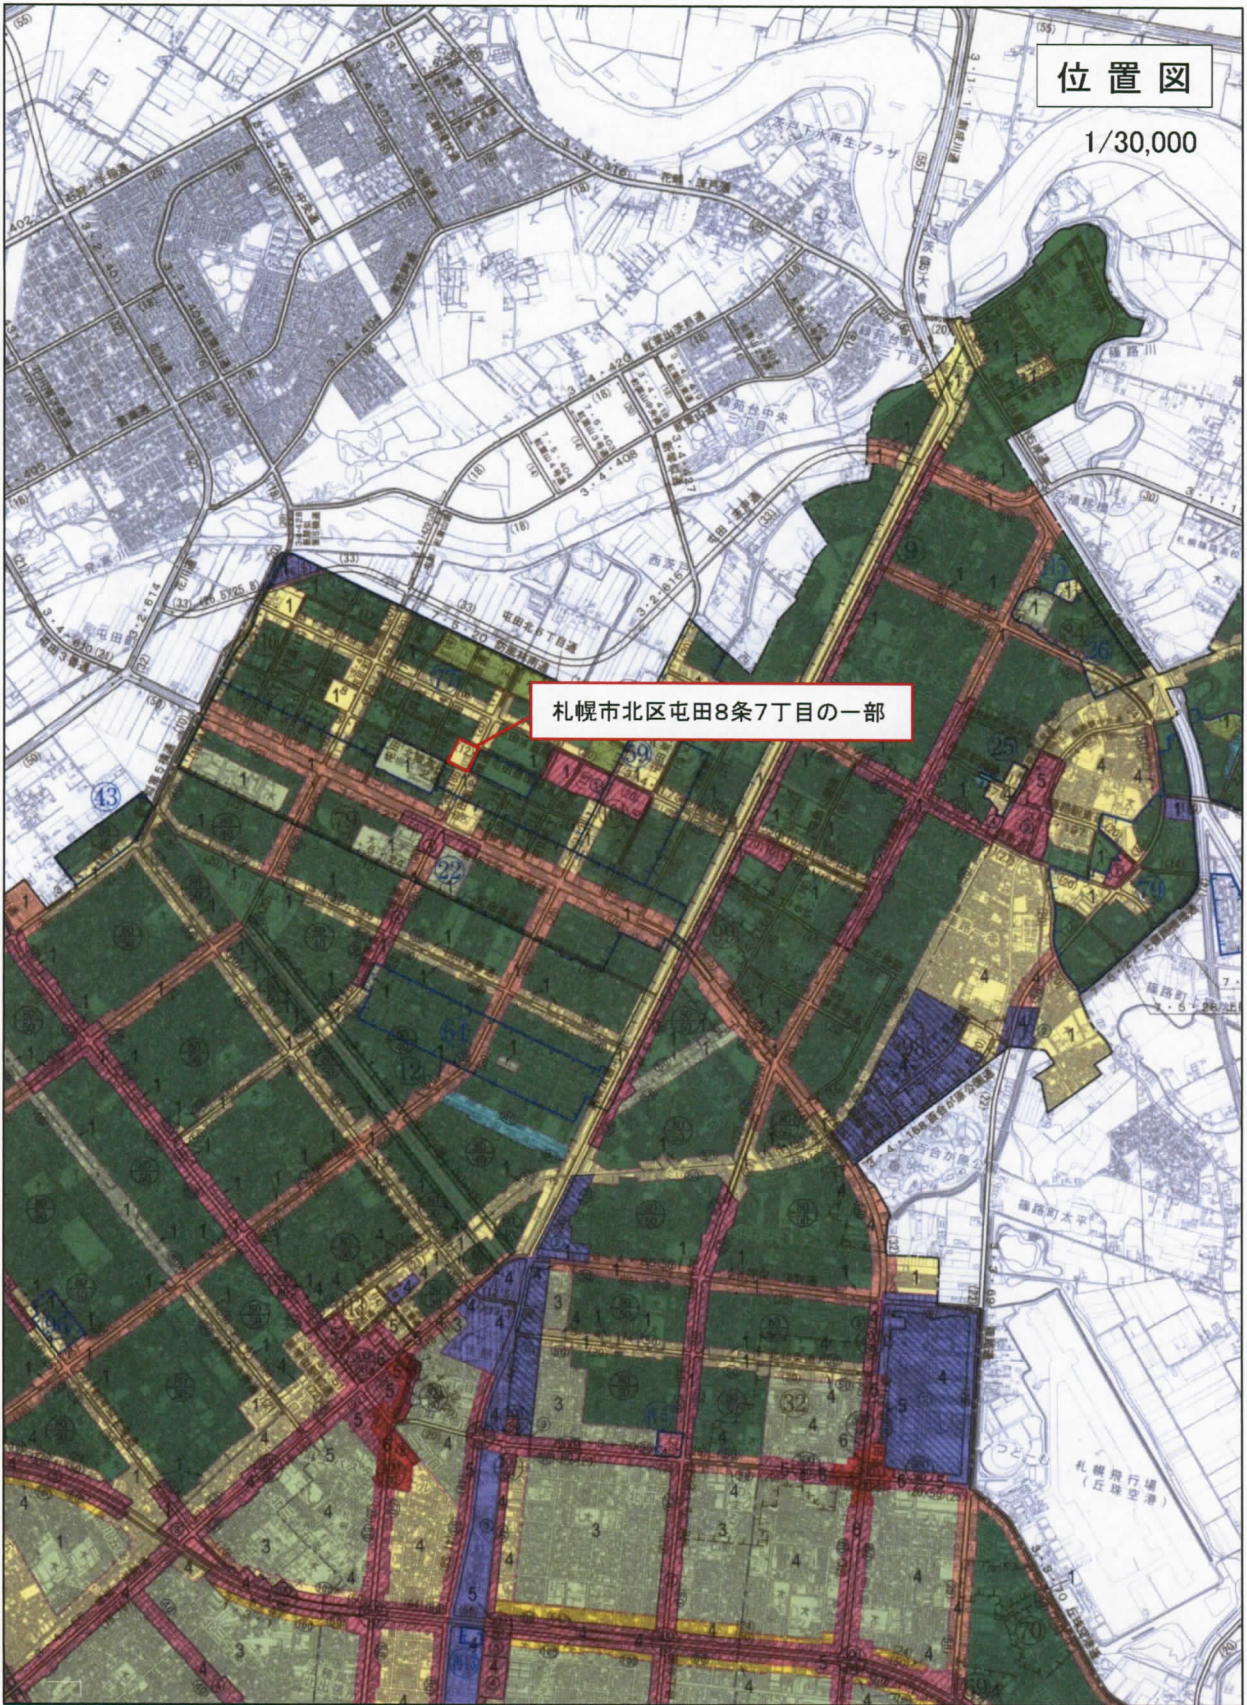

都市計画変更素案

位置図

1/30,000

札幌市北区屯田8条7丁目の一部