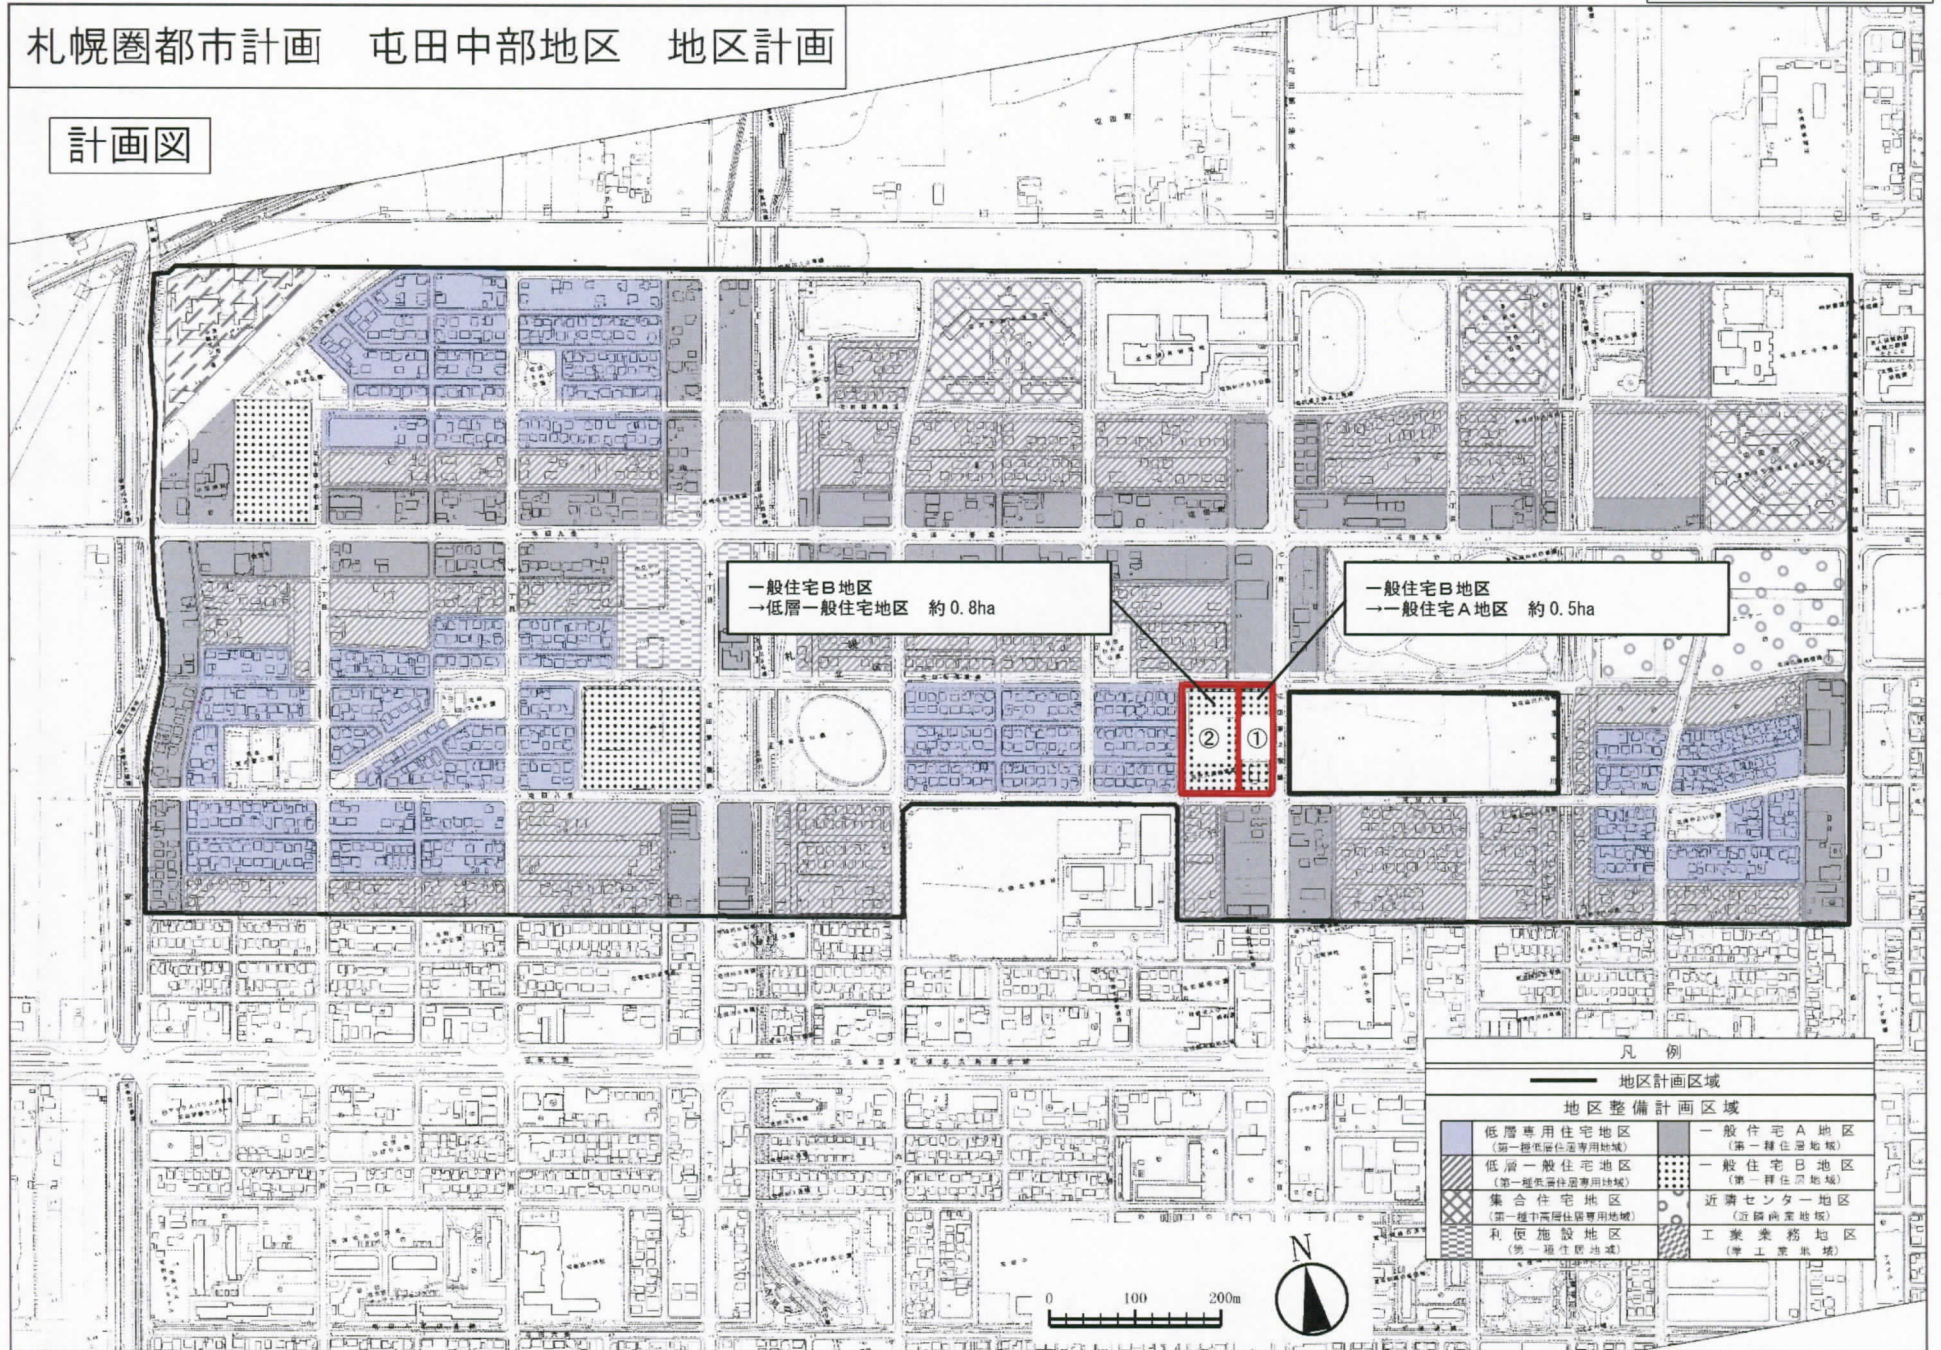

札幌圏都市計画 屯田中部地区 地区計画

計画図

一般住宅B地区
 →低層一般住宅地区 約0.8ha

一般住宅B地区
 →一般住宅A地区 約0.5ha

凡例

地区計画区域	
地区整備計画区域	
低層専用住宅地区 (第一種低層住宅専用地域)	一般住宅A地区 (第一種住宅地域)
低層一般住宅地区 (第一種低層住宅専用地域)	一般住宅B地区 (第一種住宅地域)
集合住宅地区 (第一種中層住宅専用地域)	近隣センター地区 (近隣商業地域)
利便施設地区 (第一種生活地域)	工業業務地区 (準工業地域)