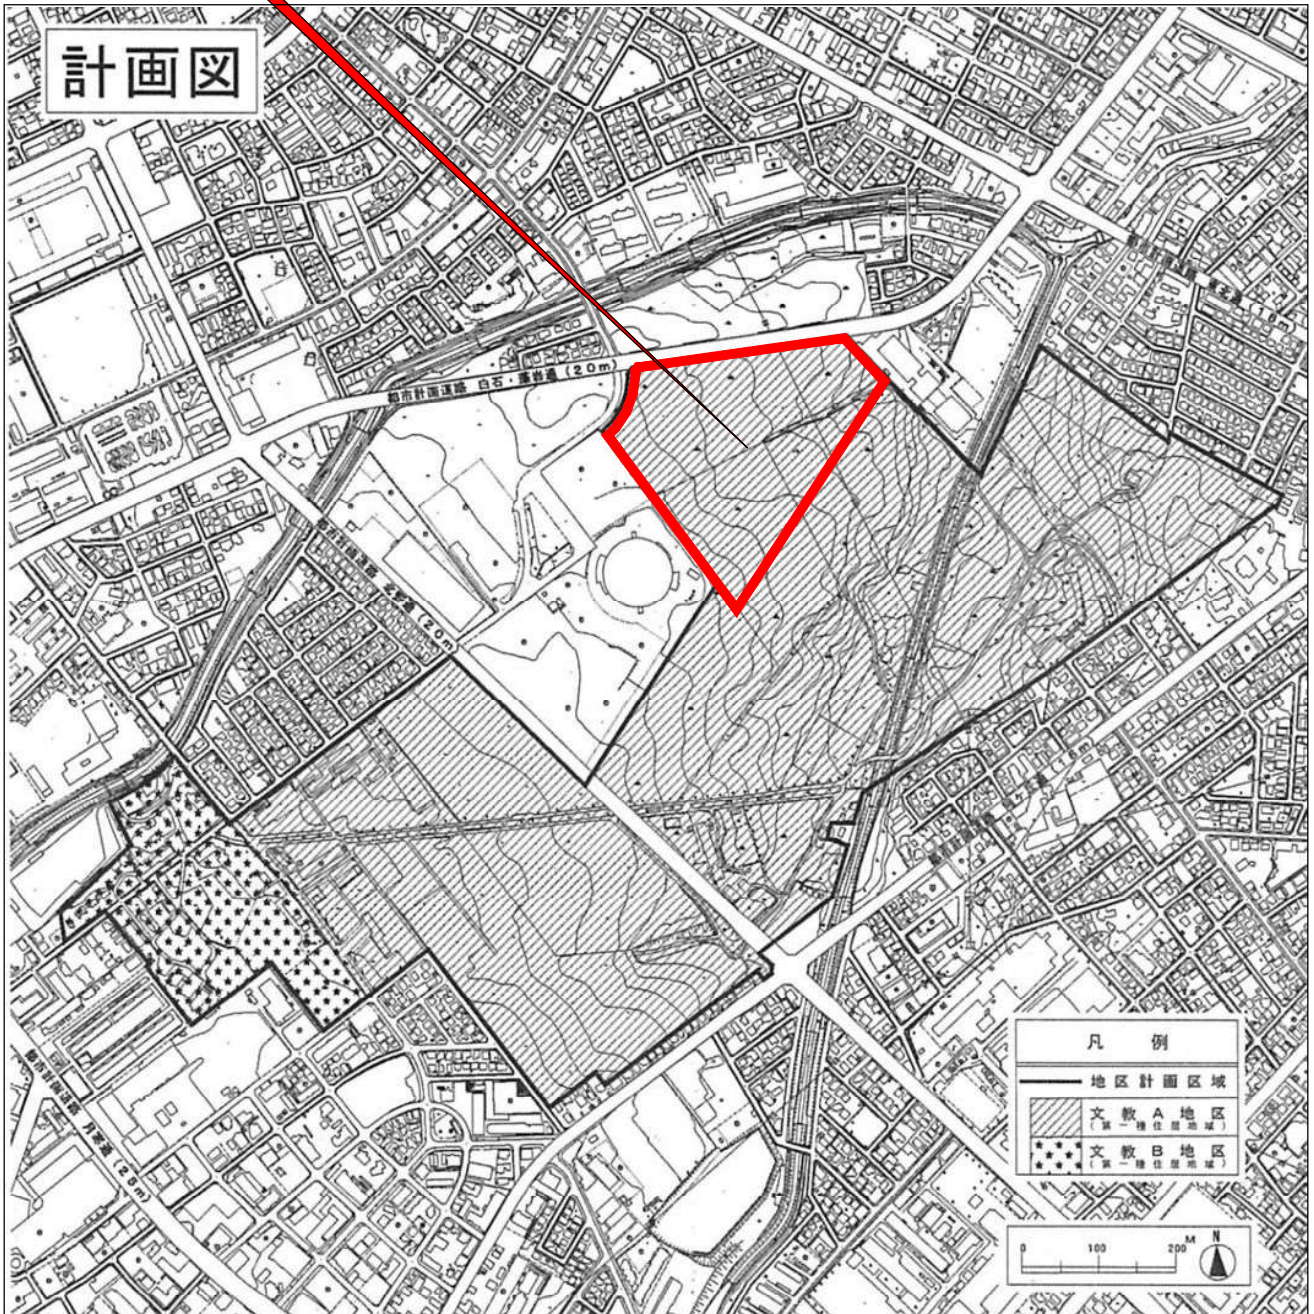

# 札幌圏都市計画 東月寒向ヶ丘地区 地区計画

地区計画 東月寒向ヶ丘地区（文教A地区）  
⇒東月寒向ヶ丘地区（※新たな地区に変更） 約5.8ha

計画図 S = 1/8,000