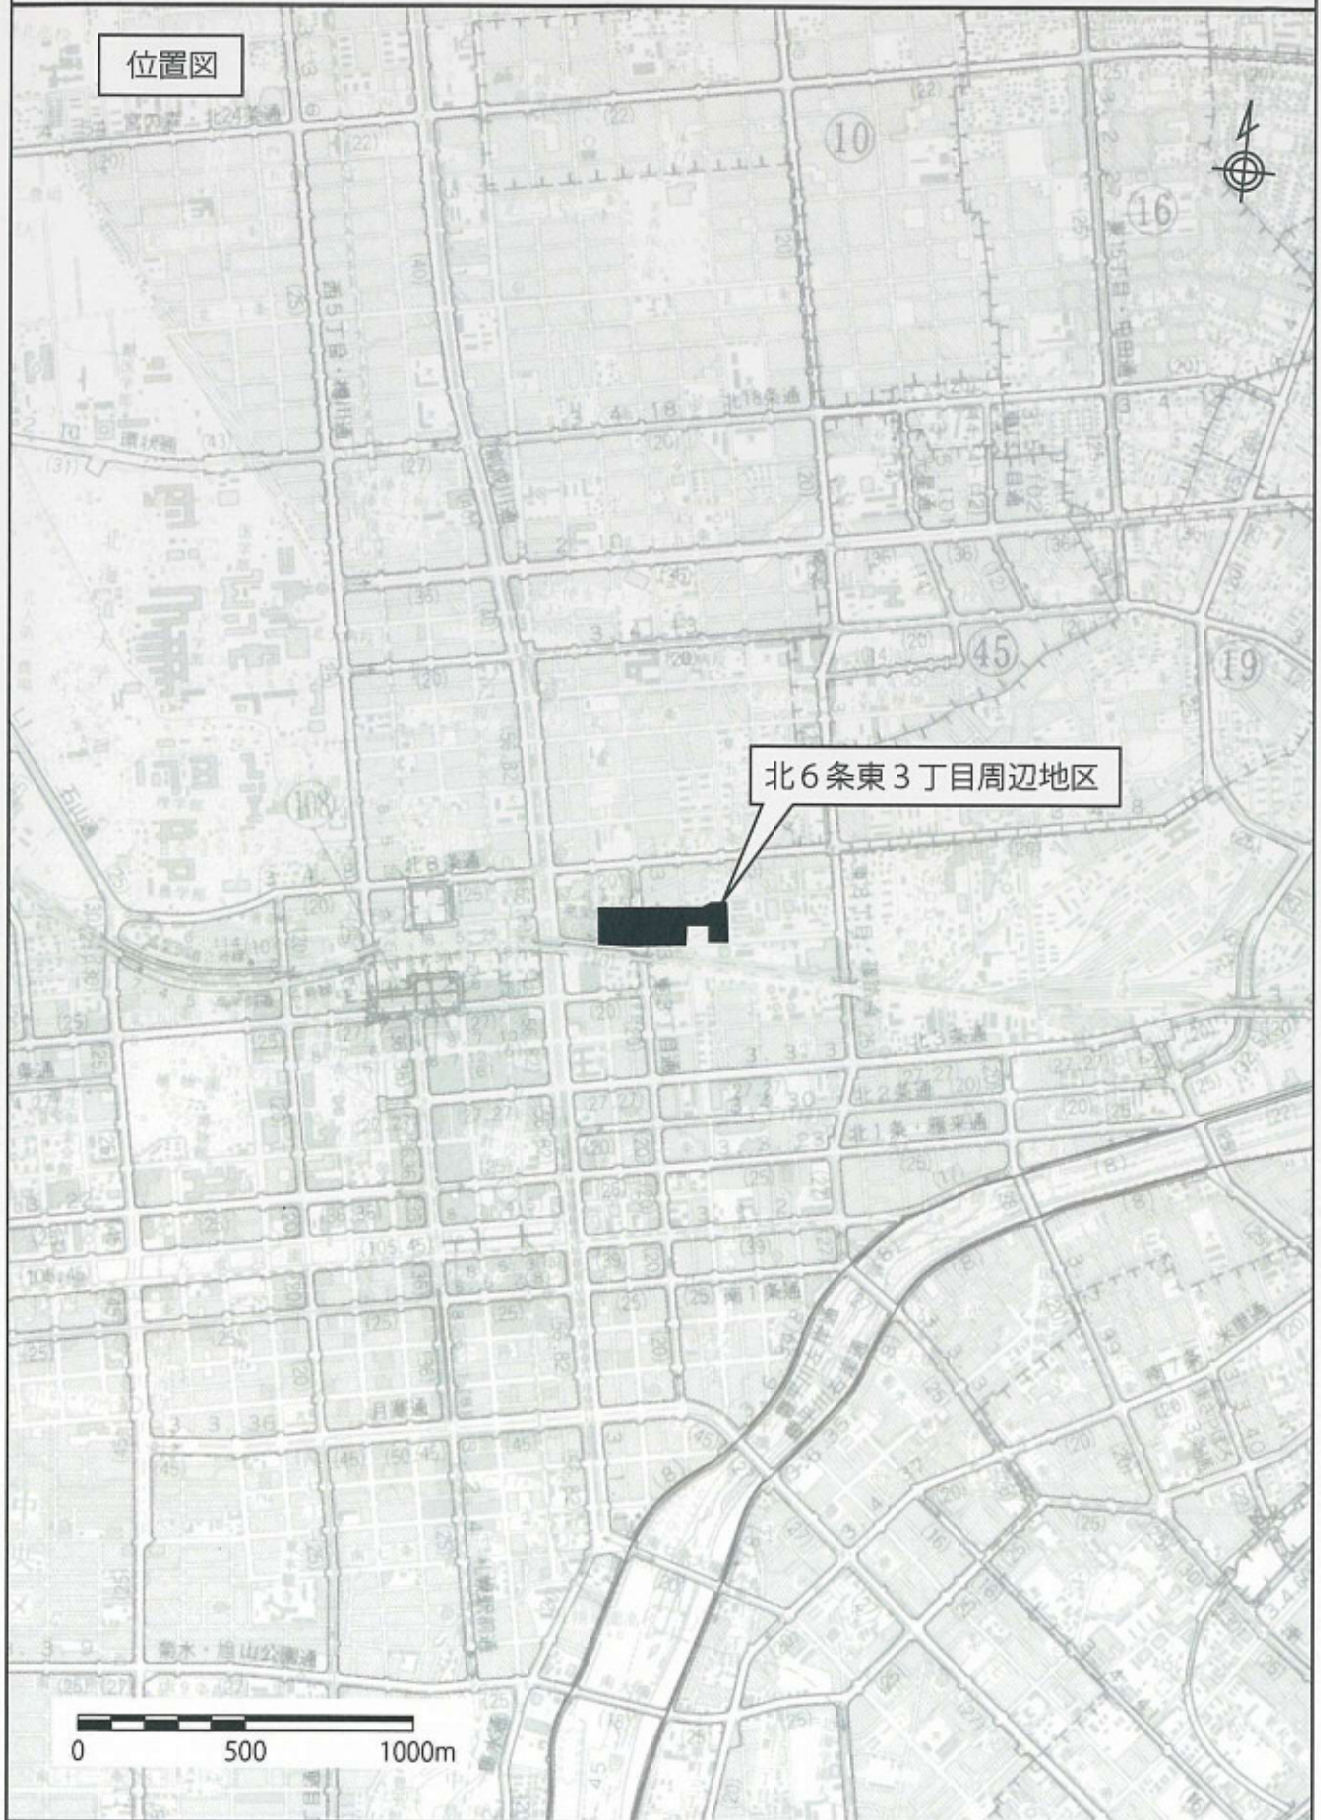

札幌圏都市計画 北6条東3丁目周辺地区 地区計画の提案

位置図

札幌圏都市計画 北6条東3丁目周辺地区 地区計画の提案

凡 例

	地区計画区域		地区施設
	地区整備計画区域		緑道1号
	壁面線の位置の制限		歩道沿い空地1~3号

札幌圏都市計画 北6条東3丁目周辺地区 地区計画の提案

方針付図

テイセンボウル

東2丁目線

北海道熱供給公社

東3丁目線

東西方向の歩行者
ネットワークの形成

東4丁目線

東5丁目北線

北7条線

札幌中央郵便局