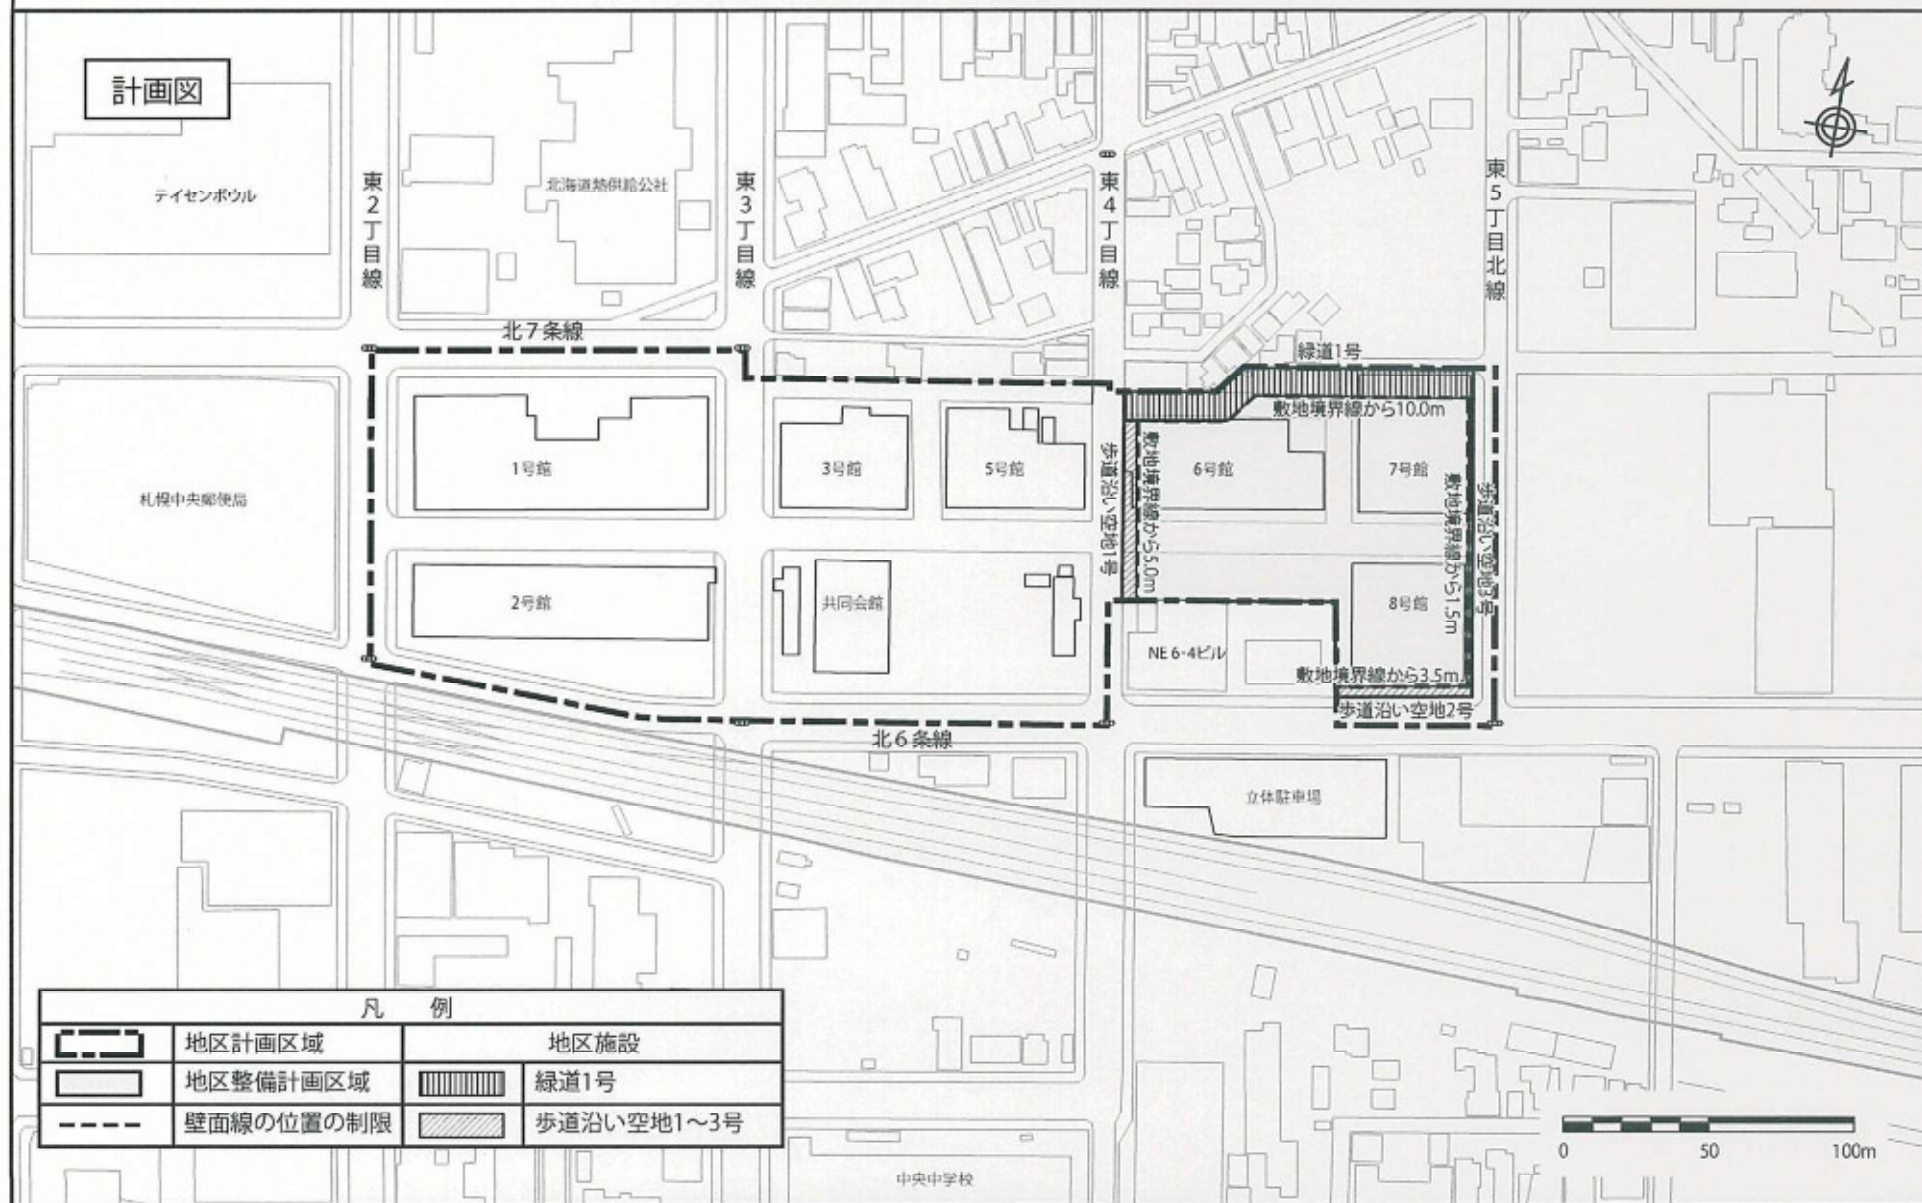

札幌圏都市計画 北6条東3丁目周辺地区 地区計画の提案

位置図

札幌圏都市計画 北6条東3丁目周辺地区 地区計画の提案

凡 例

	地区計画区域		地区施設
	地区整備計画区域		緑道1号
	壁面線の位置の制限		歩道沿い空地1~3号

札幌圏都市計画 北6条東3丁目周辺地区 地区計画の提案

方針付図

テイセンボウル

東2丁目線

北海道熱供給公社

東3丁目線

東西方向の歩行者
ネットワークの形成

東4丁目線

東5丁目北線

北7条線

札幌中央郵便局

NE6-4ビル

北6条線

ゆとりとうるおいを感じられる
歩行者空間の整備

低層部ににぎわいを創出する
ための機能を配置

0 50 100m