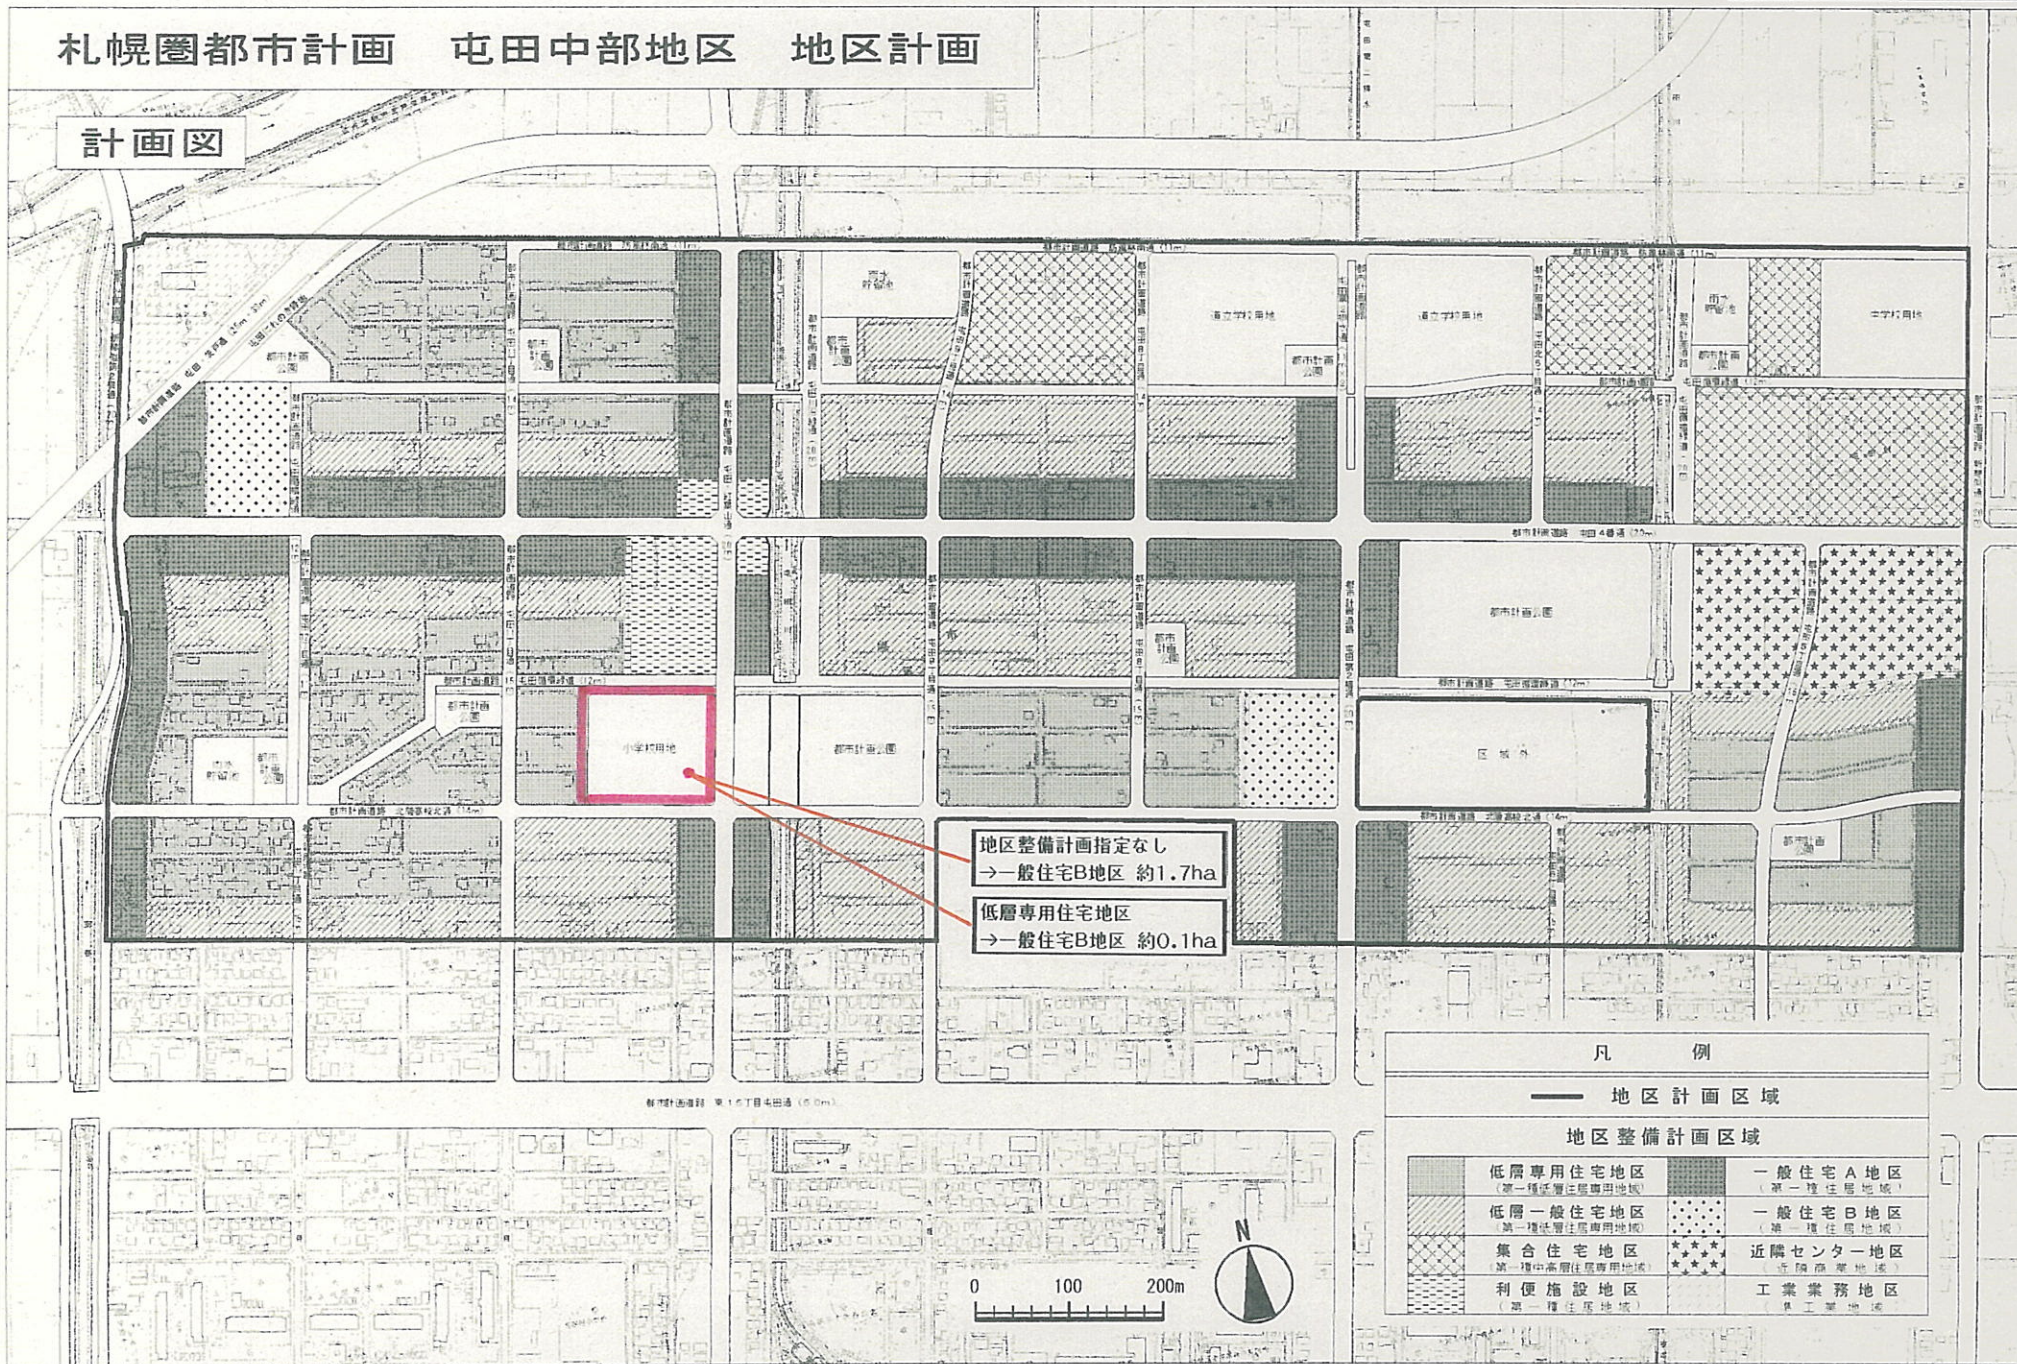

札幌圏都市計画 屯田中部地区 地区計画

計画図

地区整備計画指定なし
→一般住宅B地区 約1.7ha

低層専用住宅地区
→一般住宅B地区 約0.1ha

凡例

— 地区計画区域

地区整備計画区域

	低層専用住宅地区 (第一種低層住居専用地域)		一般住宅A地区 (第一種住居地域)
	低層一般住宅地区 (第一種低層住居専用地域)		一般住宅B地区 (第一種住居地域)
	集合住宅地区 (第一種中高層住居専用地域)		近隣センター地区 (準工業地域)
	利便施設地区 (第一種住居地域)		工業業務地区 (準工業地域)