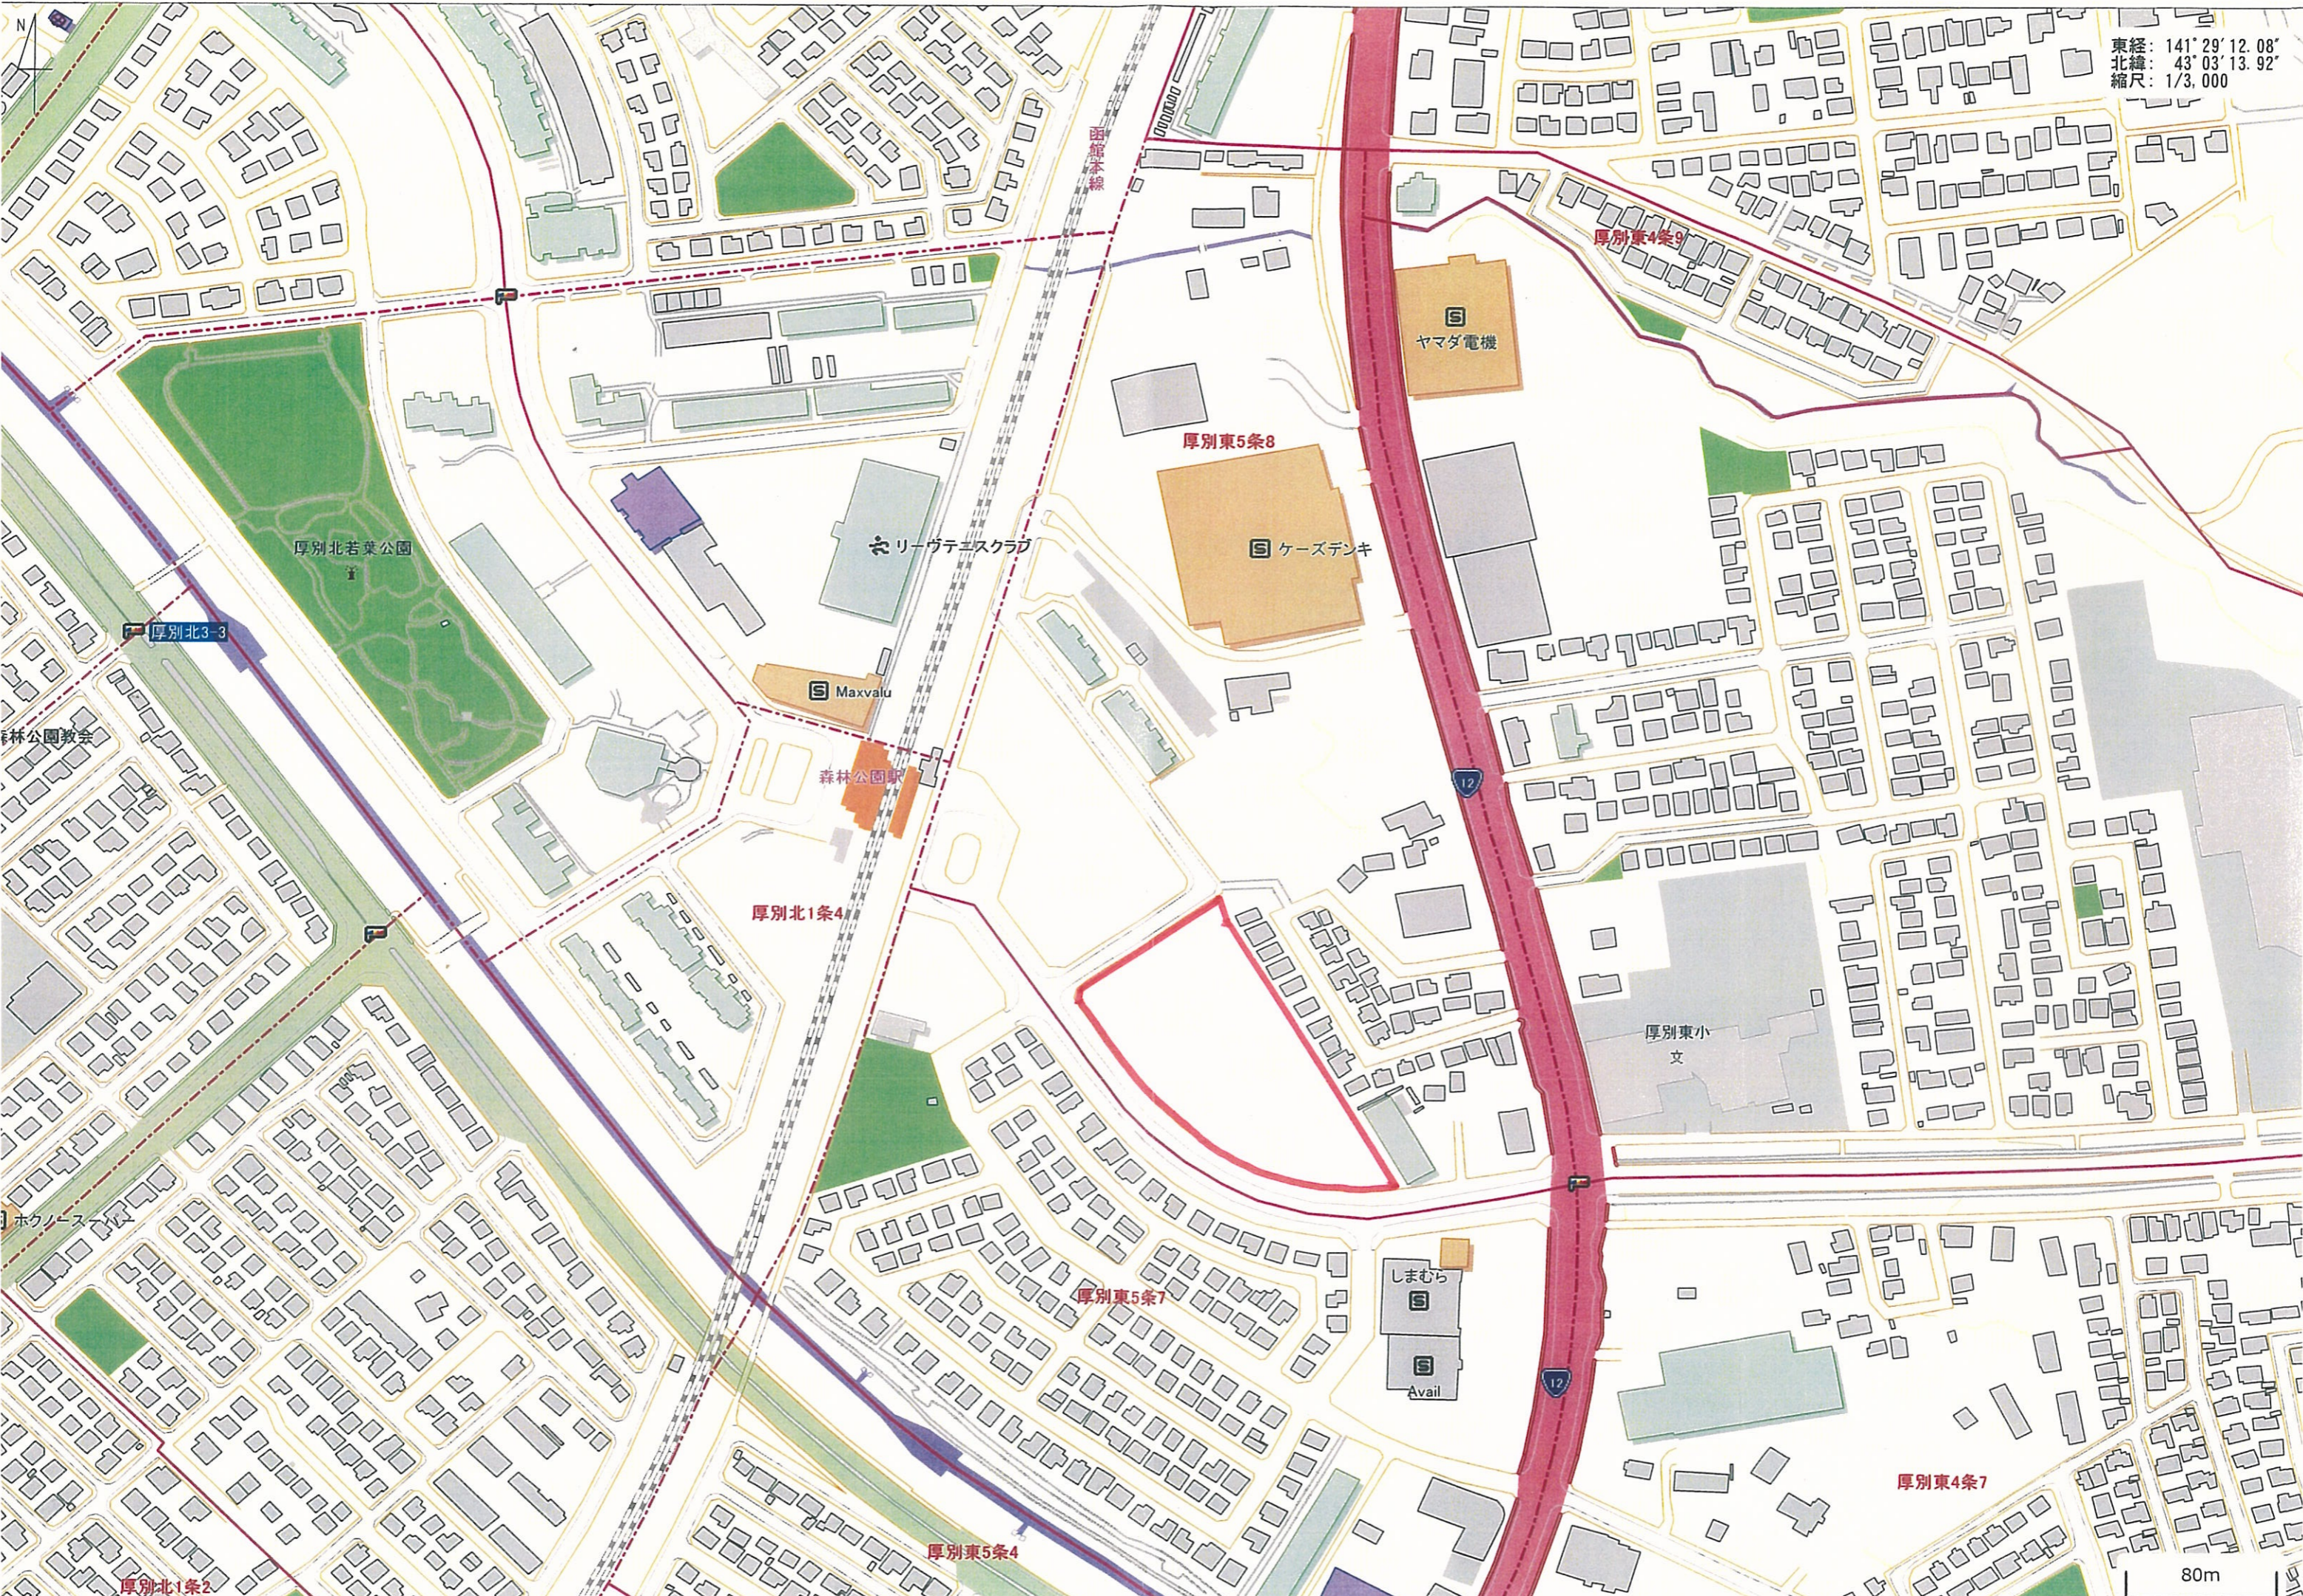

東経: 141° 29' 12. 08'
北緯: 43° 03' 13. 92'
縮尺: 1/3, 000

厚別北若菜公園

厚別北3-3

森林公園教会

ホクノースタイル

厚別北1条2

函館本線

リーヴテニスクラブ

Maxvalu

森林公園駅

厚別北1条4

厚別東5条4

厚別東5条8

ケーズデンキ

厚別東5条7

しまむら

Avail

厚別東4条9

厚別東小
文

厚別東4条7

80m