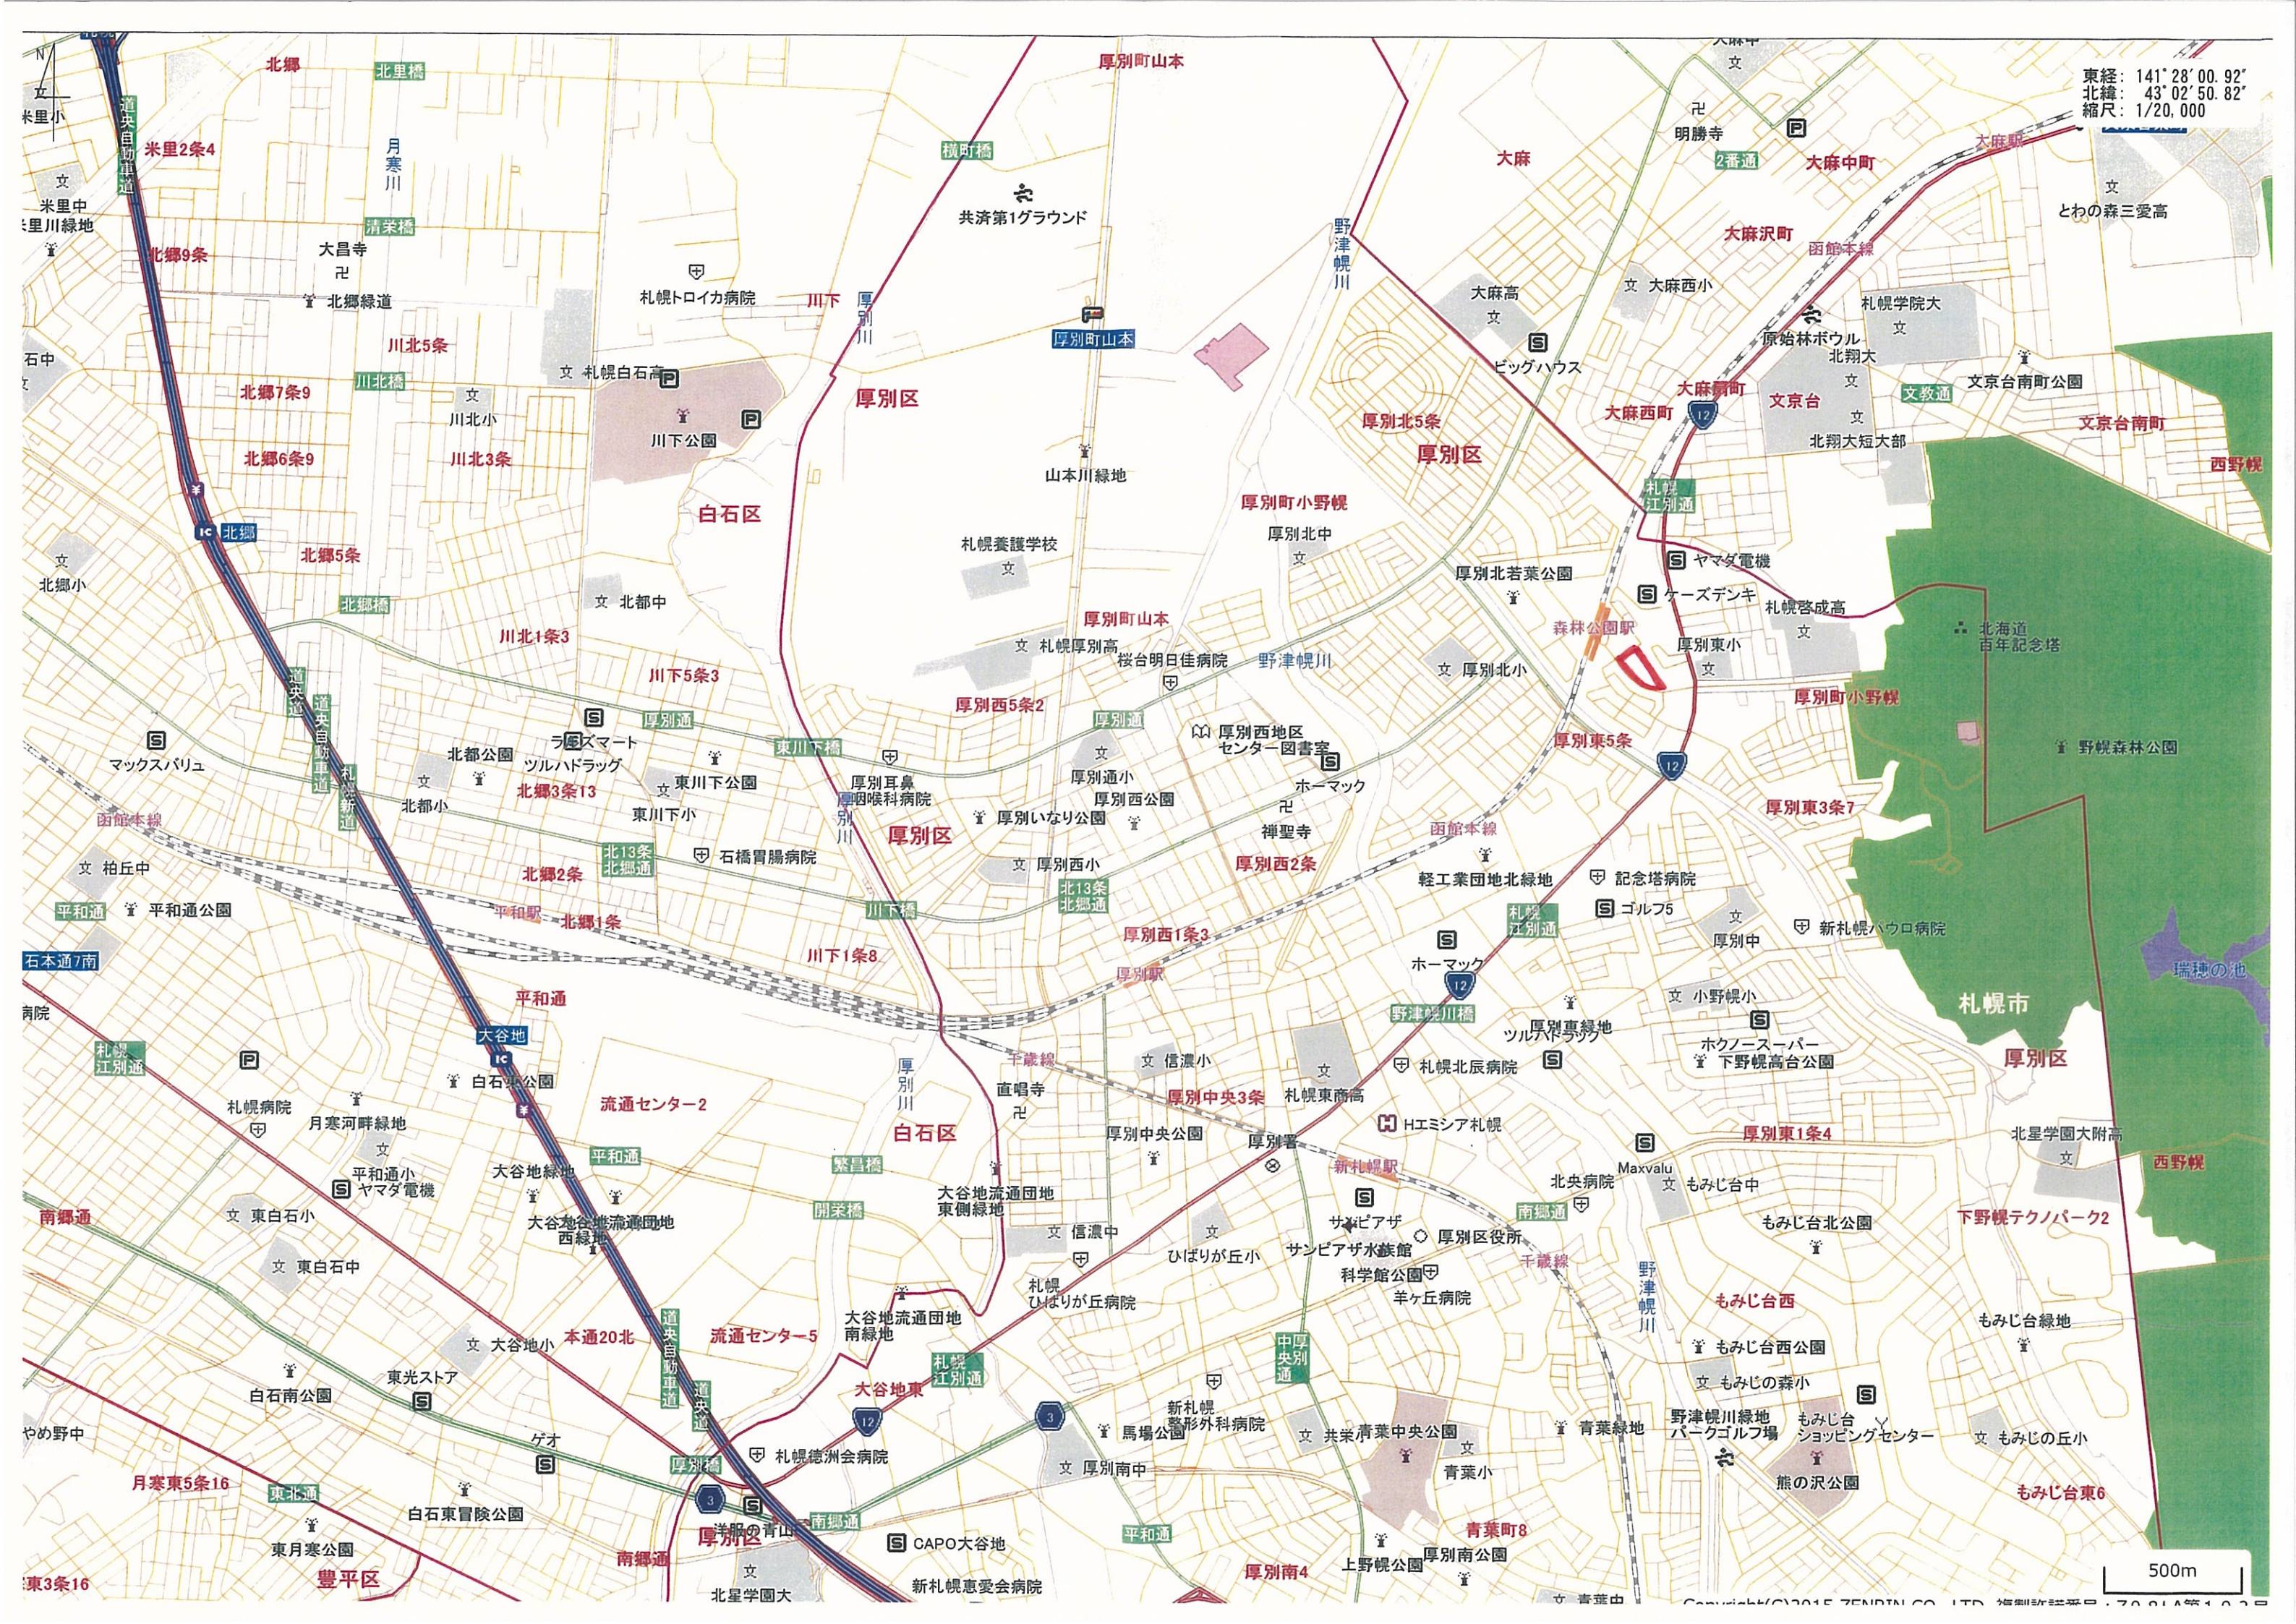

東経: 141° 28' 00. 92"
北緯: 43° 02' 50. 82"
縮尺: 1/20, 000

500m