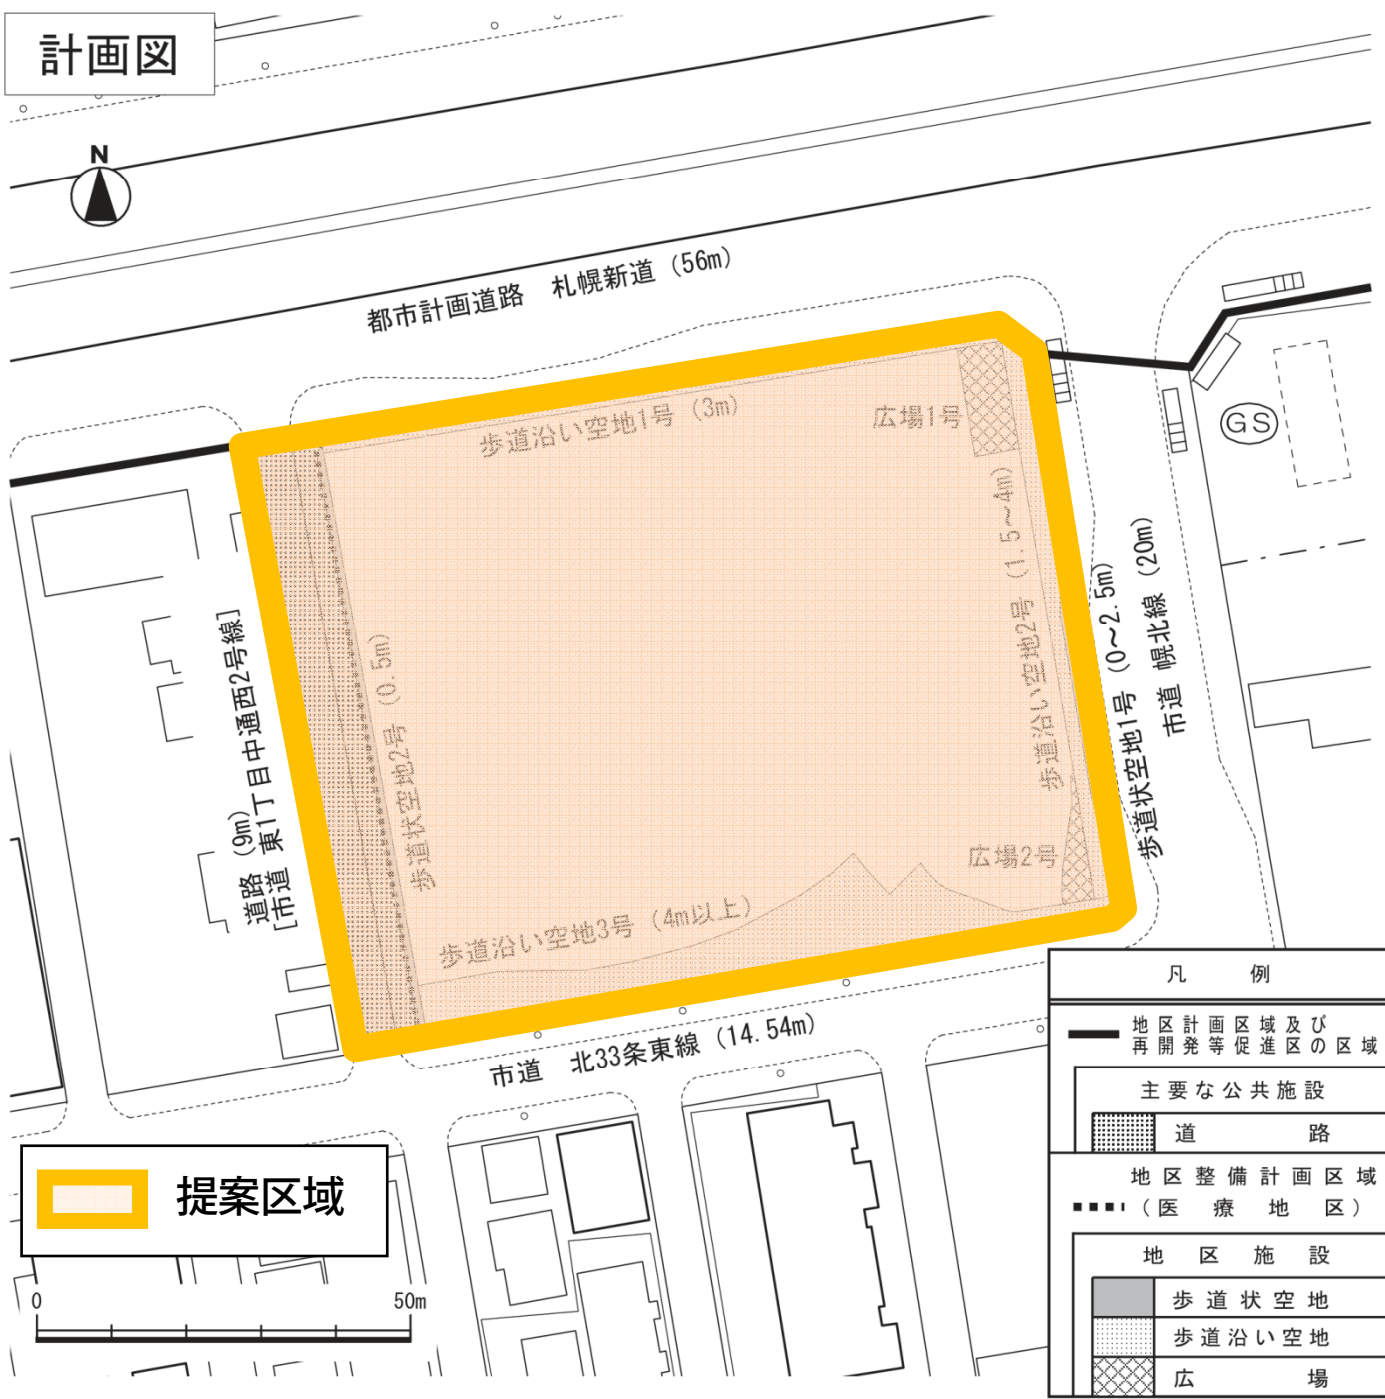

札幌圏都市計画 北33条東1丁目地区 地区計画

位置図

計画図

凡 例	
	地区計画区域及び再開発等促進区の区域
	主要な公共施設
	道 路
	地区整備計画区域 (医療地区)
地区施設	
	歩道状空地
	歩道沿い空地
	広 場

提案区域