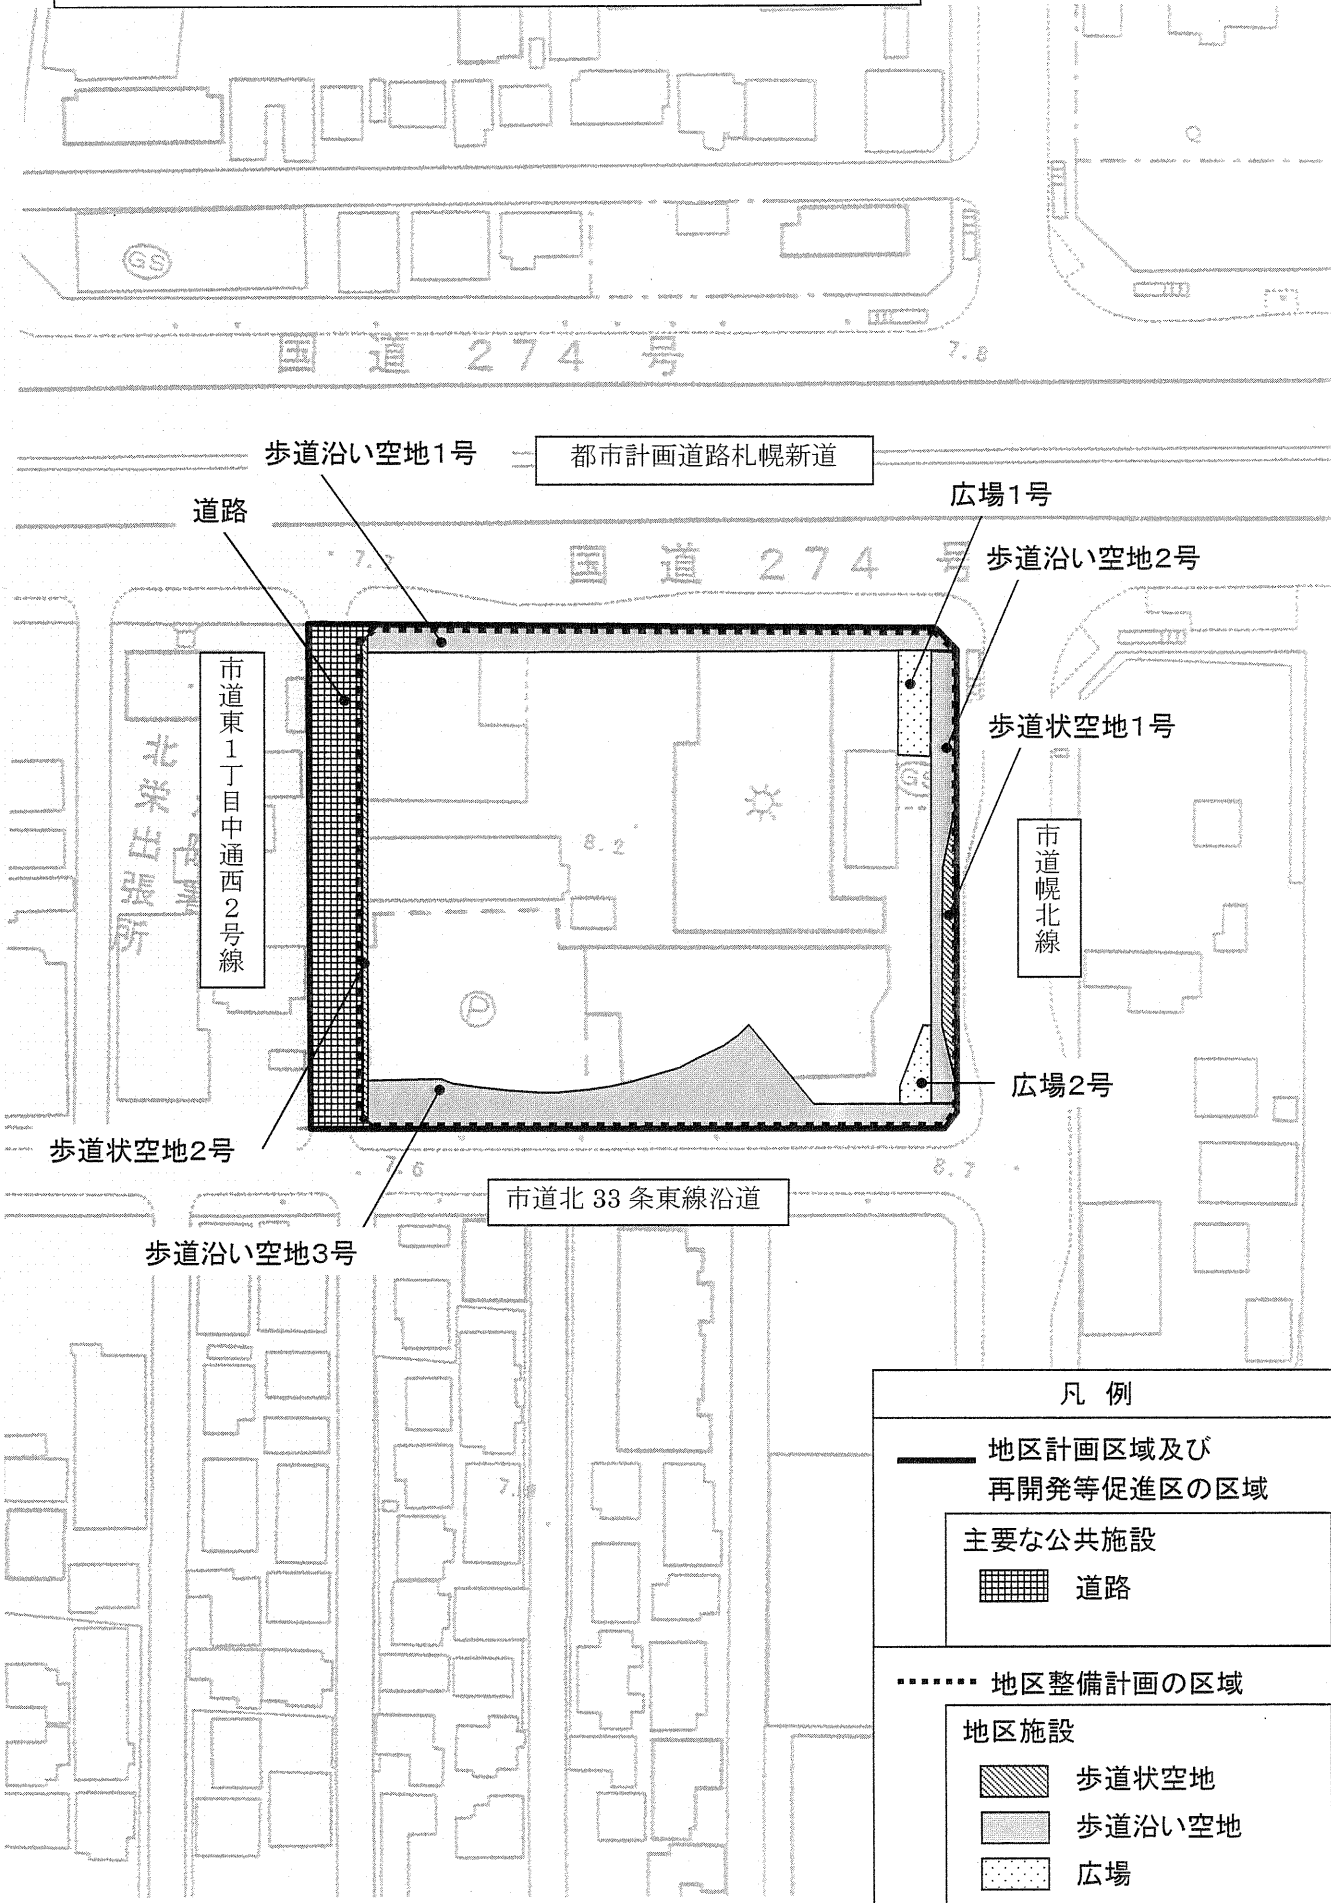

札幌圏都市計画北 33 条東 1 丁目地区地区計画 計画図

凡 例	
<p>—— 地区計画区域及び 再開発等促進区の区域</p>	
<p>主要な公共施設</p>	
	道路
<p>..... 地区整備計画の区域</p>	
<p>地区施設</p>	
	歩道状空地
	歩道沿い空地
	広場