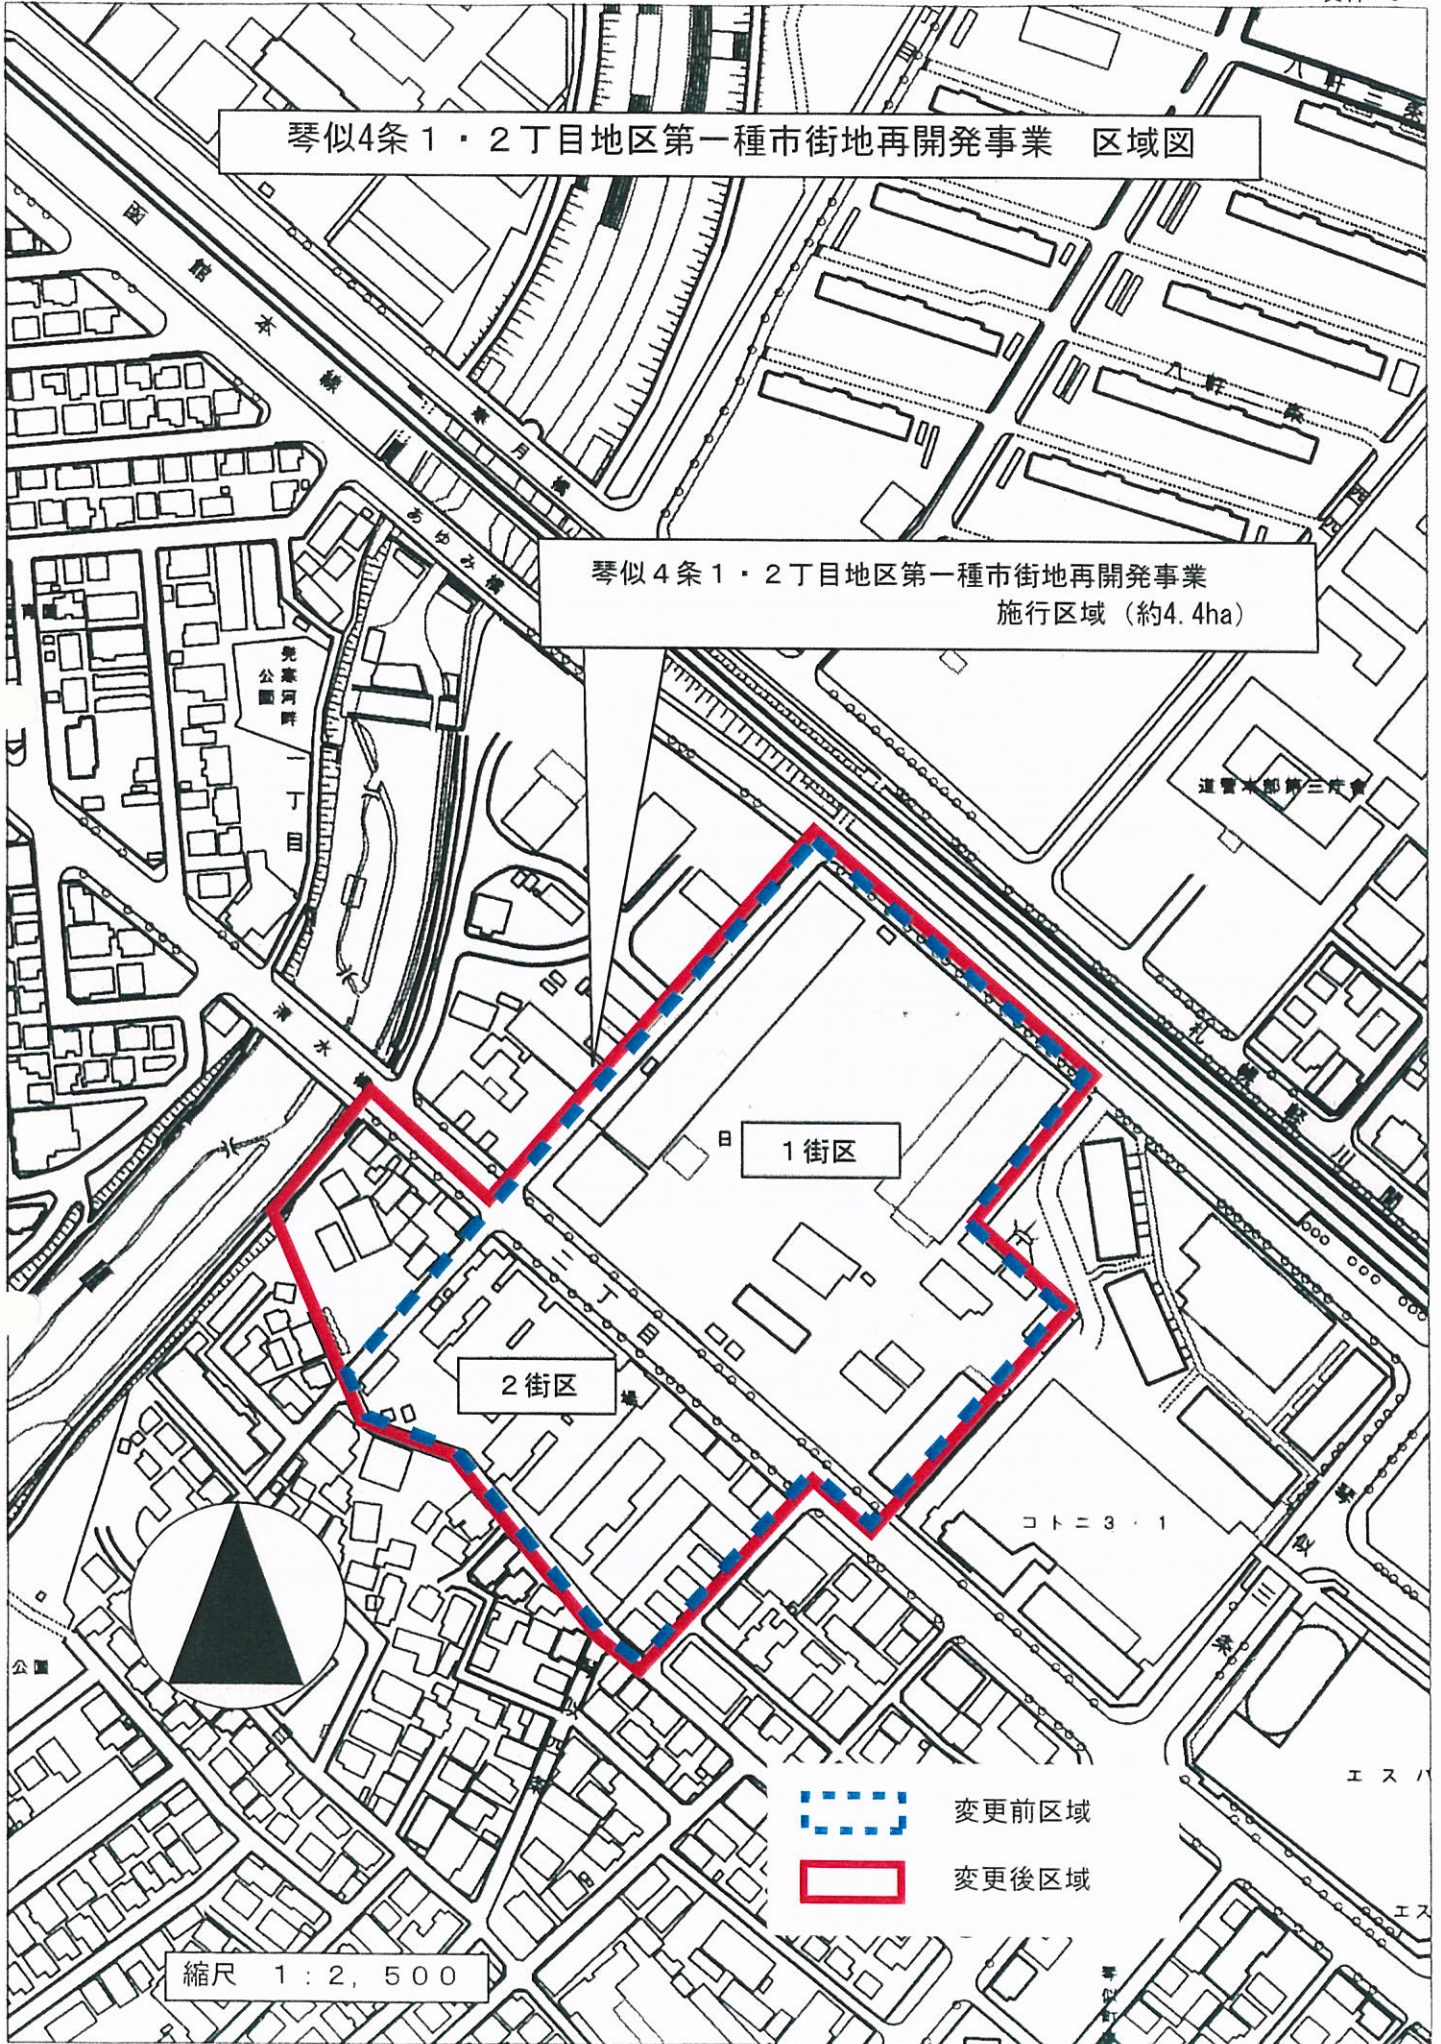

琴似4条1・2丁目地区第一種市街地再開発事業 区域図

琴似4条1・2丁目地区第一種市街地再開発事業
施行区域（約4.4ha）

縮尺 1 : 2, 500

※ 1街区が4・1地区（平成18年事業完了）、2街区が4・2地区