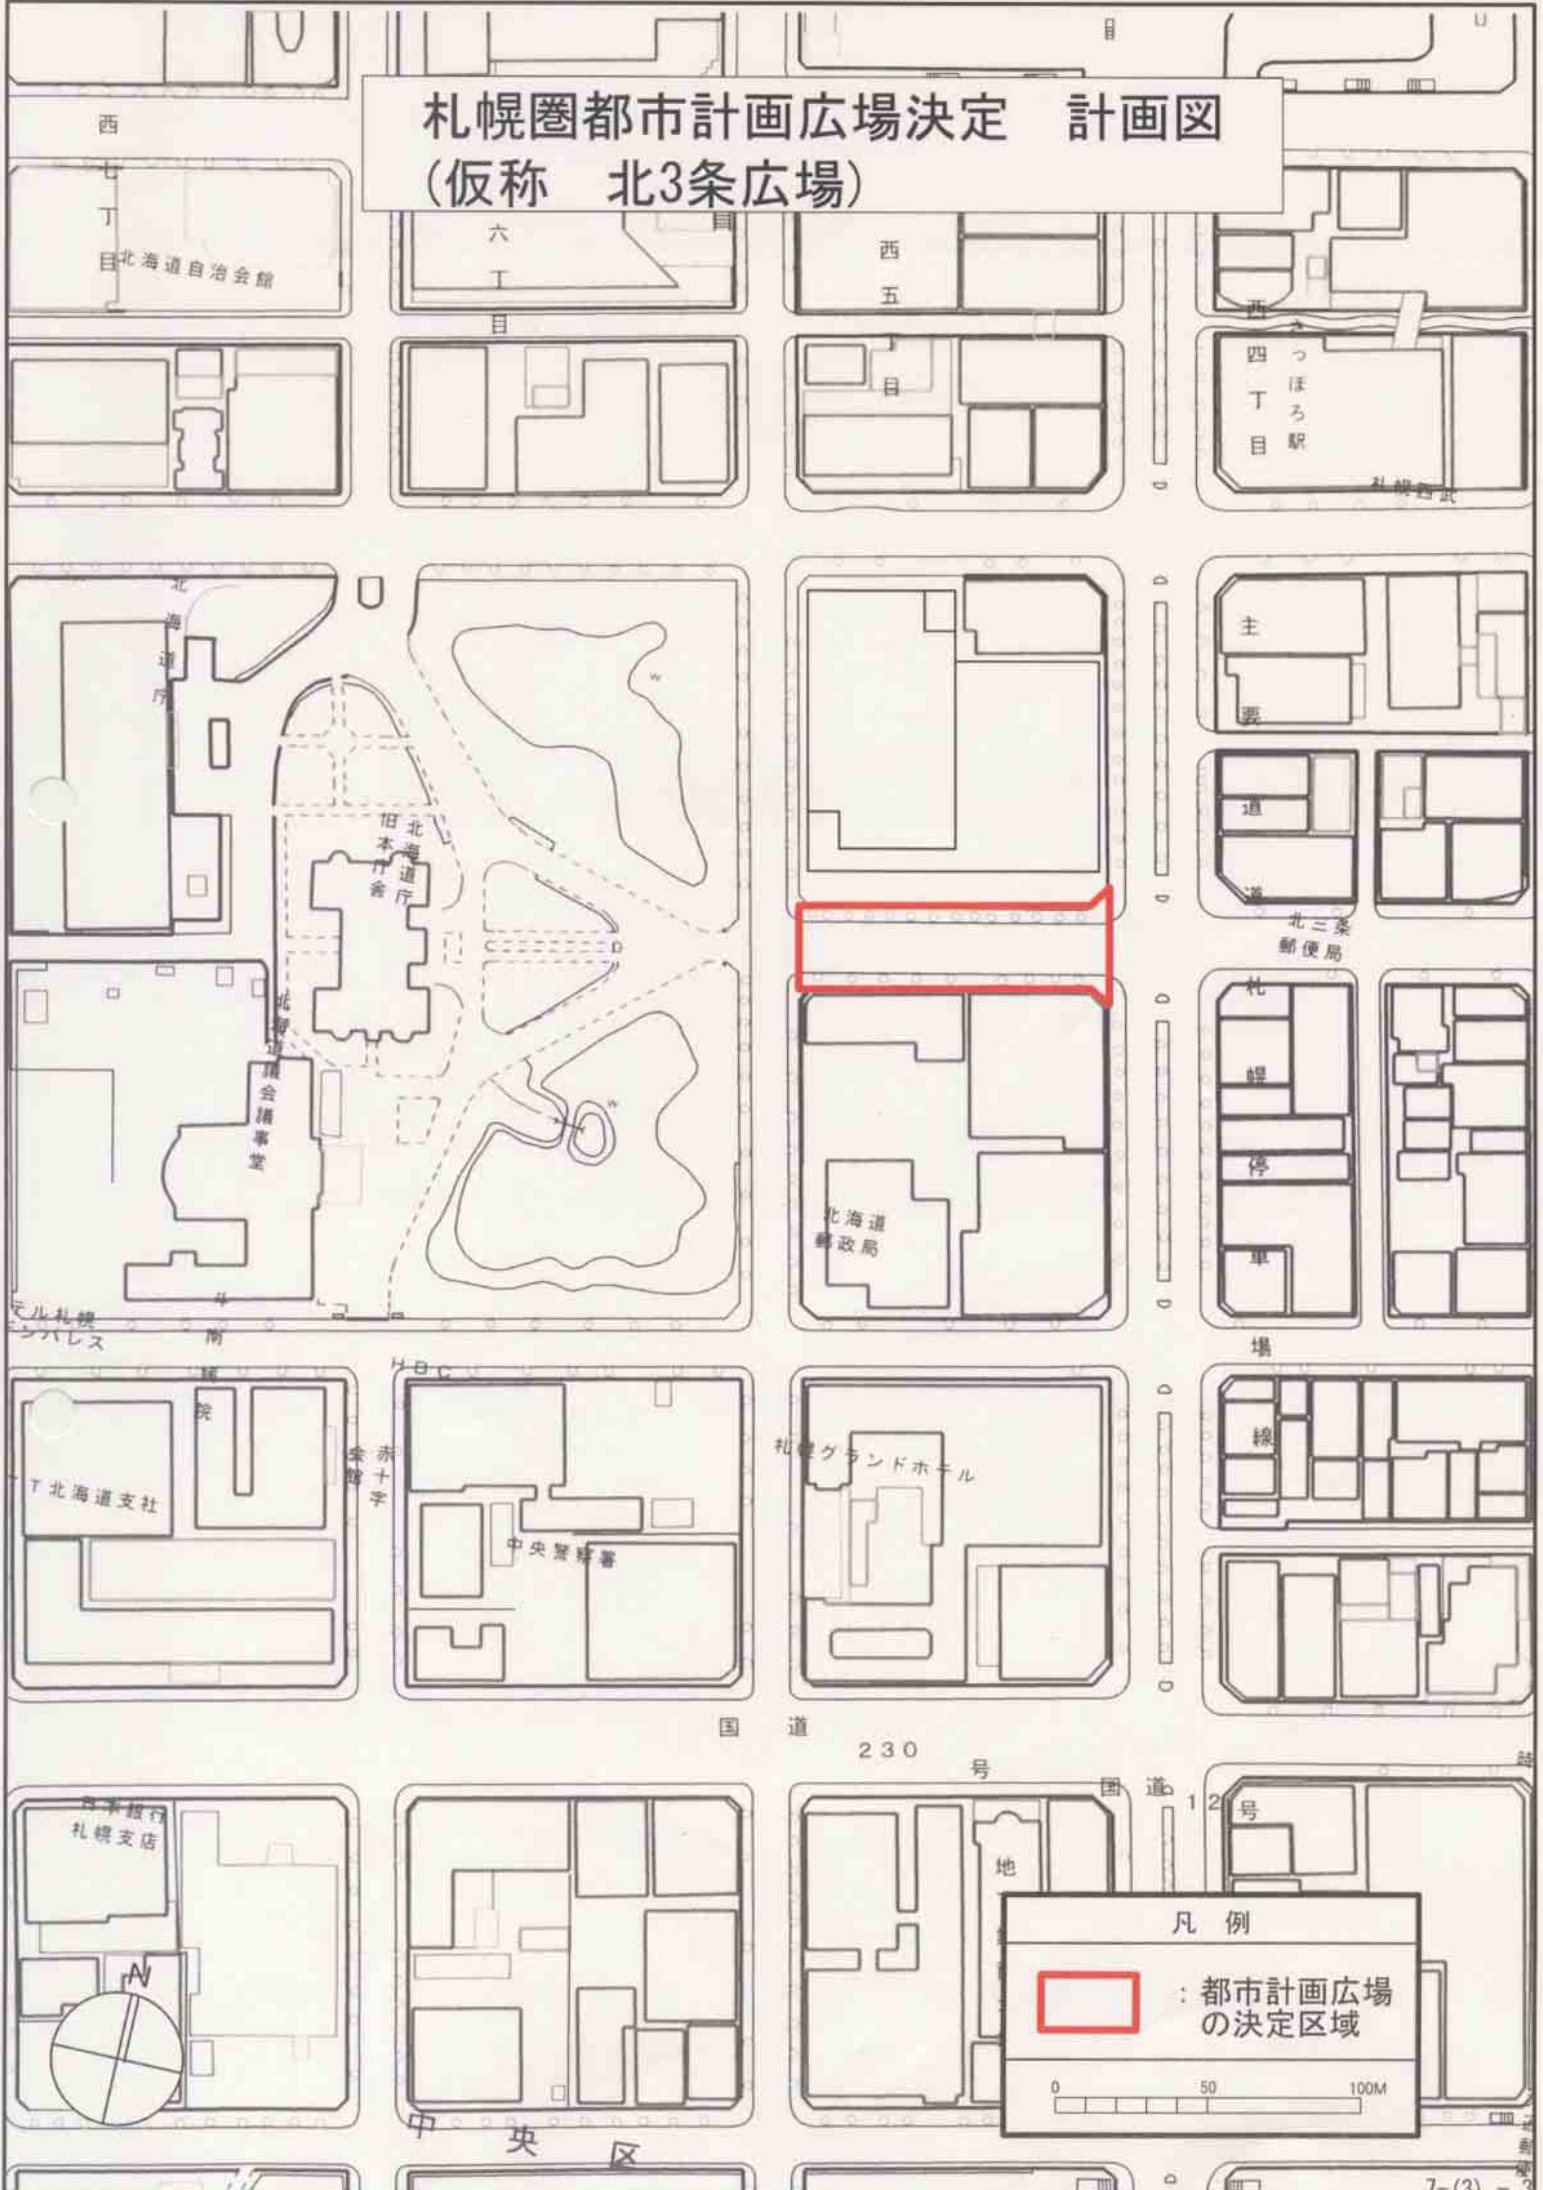

## 札幌圏都市計画の決定（札幌市決定）素案

都市計画広場 仮称 北3条広場を次のように決定する。

名 称	位 置	面 積	備 考
仮称 北3条広場	中央区北3条西4丁目	約0.28ha	

# 札幌圏都市計画広場決定 計画図 (仮称 北3条広場)

凡例

 : 都市計画広場の決定区域

0 50 100M