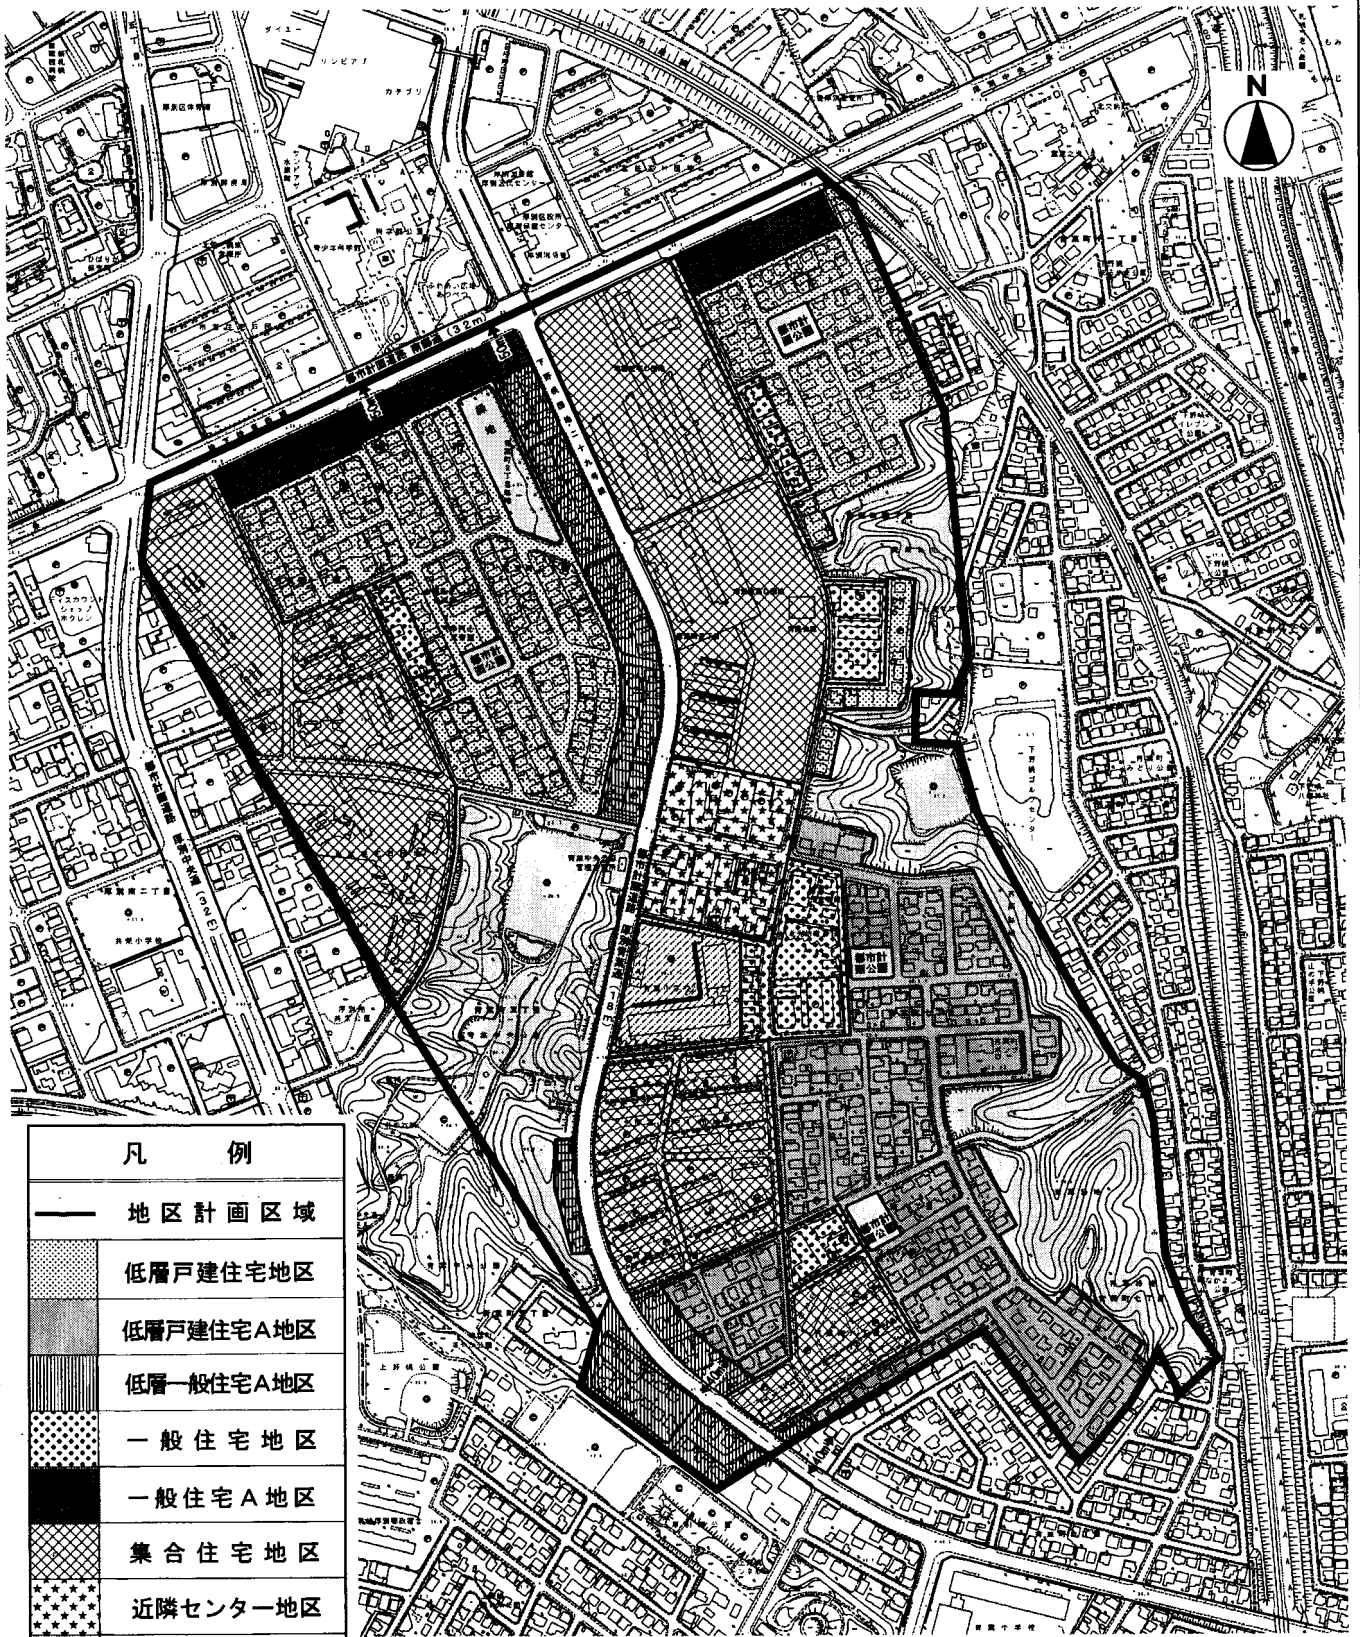

札幌圏都市計画 青葉町団地 地区計画

位置図

計画図

凡 例

	地区計画区域
	地区整備計画区域
	低層戸建住宅地区 (第一種低層住居専用地域) (第一種住居地域)
	低層戸建住宅A地区 (第一種低層住居専用地域)
	低層一般住宅A地区 (第二種低層住居専用地域)
	一般住宅地区 (第一種中高層住居専用地域)
	一般住宅A地区 (第一種住居地域)

札幌圏都市計画 青葉町団地 地区計画

方針付図

凡 例	
—	地区計画区域
[Dotted pattern]	低層戸建住宅地区
[Horizontal lines pattern]	低層戸建住宅A地区
[Vertical lines pattern]	低層一般住宅A地区
[Cross-hatch pattern]	一般住宅地区
[Solid black pattern]	一般住宅A地区
[Diagonal lines pattern]	集合住宅地区
[Star pattern]	近隣センター地区
[White pattern]	公園・緑地
[Diagonal lines pattern]	小 学 校

0 100 200m