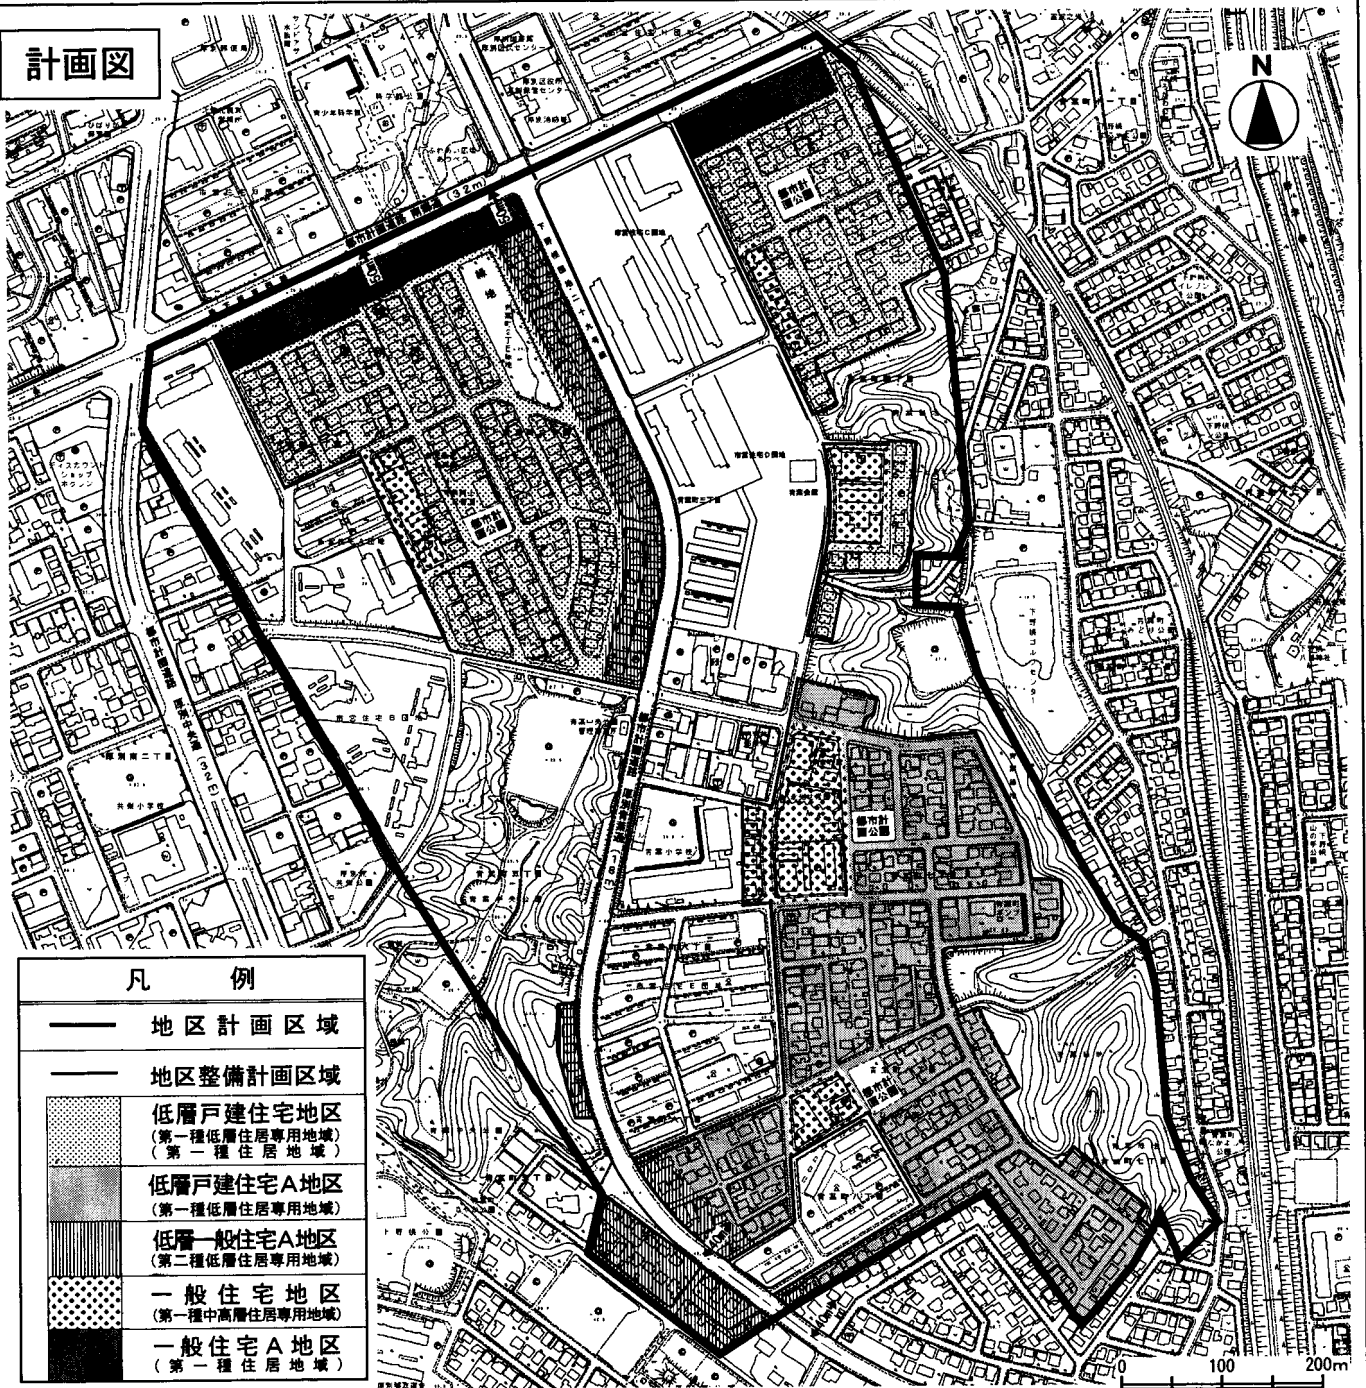

札幌圏都市計画 青葉町団地 地区計画

位置図

計画図

凡 例

	地区計画区域
	地区整備計画区域
	低層戸建住宅地区 (第一種低層住居専用地域) (第一種住居地域)
	低層戸建住宅A地区 (第一種低層住居専用地域)
	低層一般住宅A地区 (第二種低層住居専用地域)
	一般住宅地区 (第一種中高層住居専用地域)
	一般住宅A地区 (第一種住居地域)

札幌圏都市計画 青葉町団地 地区計画

方針付図

凡 例	
—	地区計画区域
[Dotted pattern]	低層戸建住宅地区
[Horizontal lines pattern]	低層戸建住宅A地区
[Vertical lines pattern]	低層一般住宅A地区
[Cross-hatch pattern]	一般住宅地区
[Solid black pattern]	一般住宅A地区
[Diagonal lines pattern]	集合住宅地区
[Star pattern]	近隣センター地区
[White pattern]	公園・緑地
[Diagonal lines pattern]	小 学 校

0 100 200m