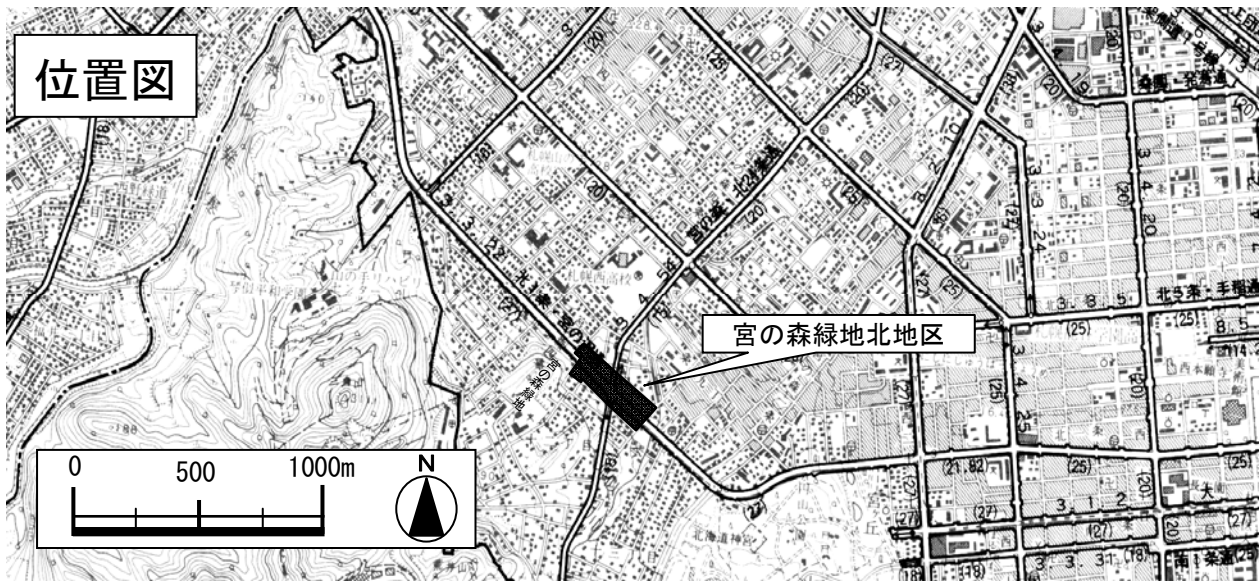

# 札幌圏都市計画 宮の森緑地北地区 地区計画

位置図

計画図