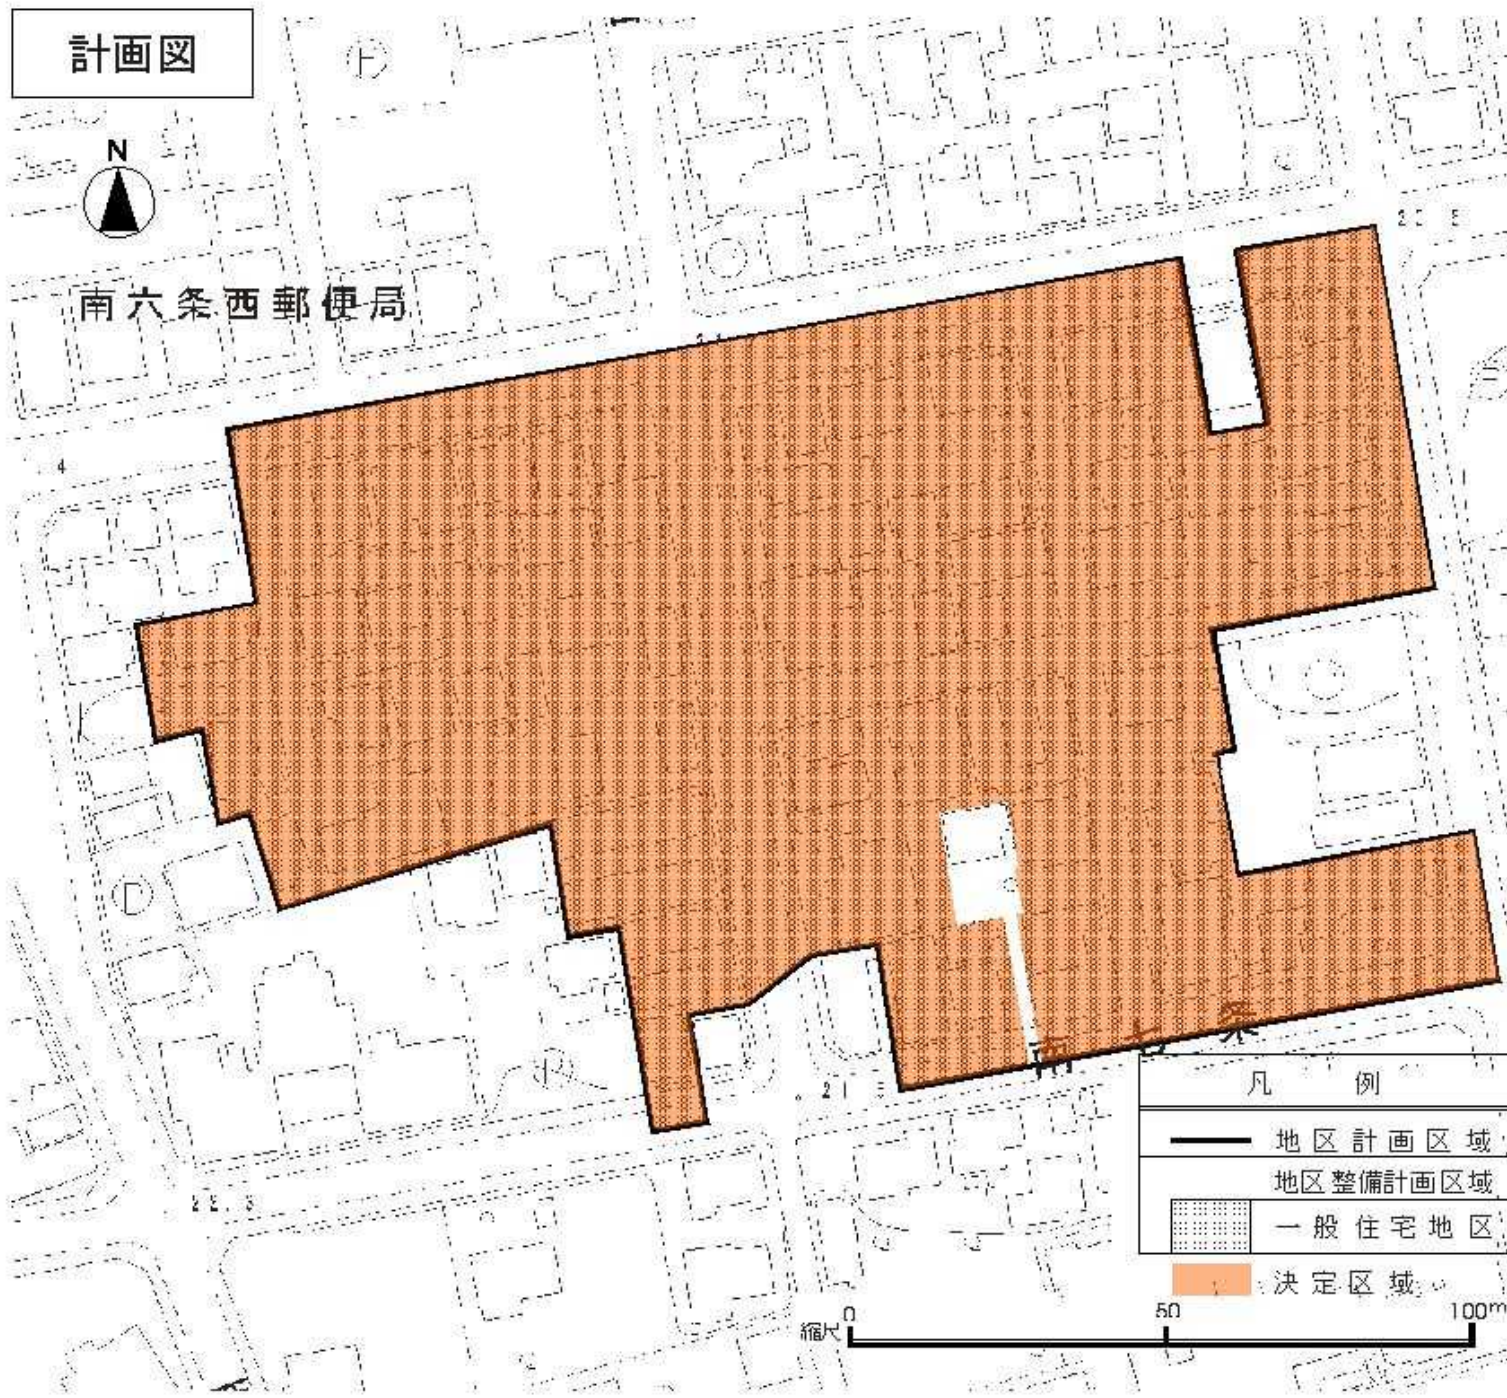

札幌圏都市計画 南円山6条地区 地区計画

位置図

計画図

凡 例

- 地区計画区域
- 地区整備計画区域
- 一般住宅地区
- 決定区域

縮尺 0 50 100m