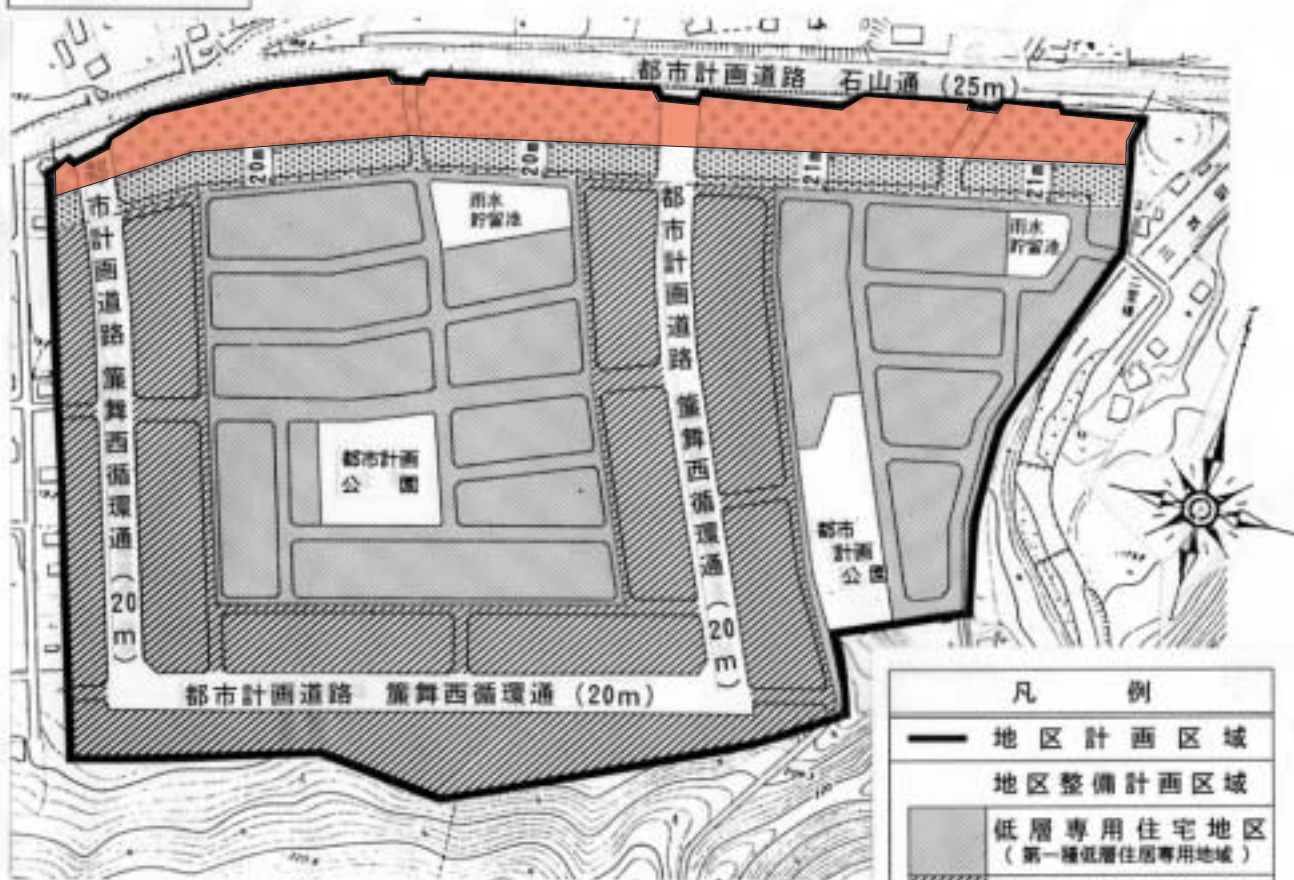

札幌圏都市計画 簾舞地区 地区計画

位置図

計画図

凡 例	
	地区計画区域
	地区整備計画区域
	低層専用住宅地区 (第一種低層住居専用地域)
	低層一般住宅地区 (第一種低層住居専用地域)
	一般住宅B地区 (準住居地域)
	沿道地区 (準住居地域)

提案区域