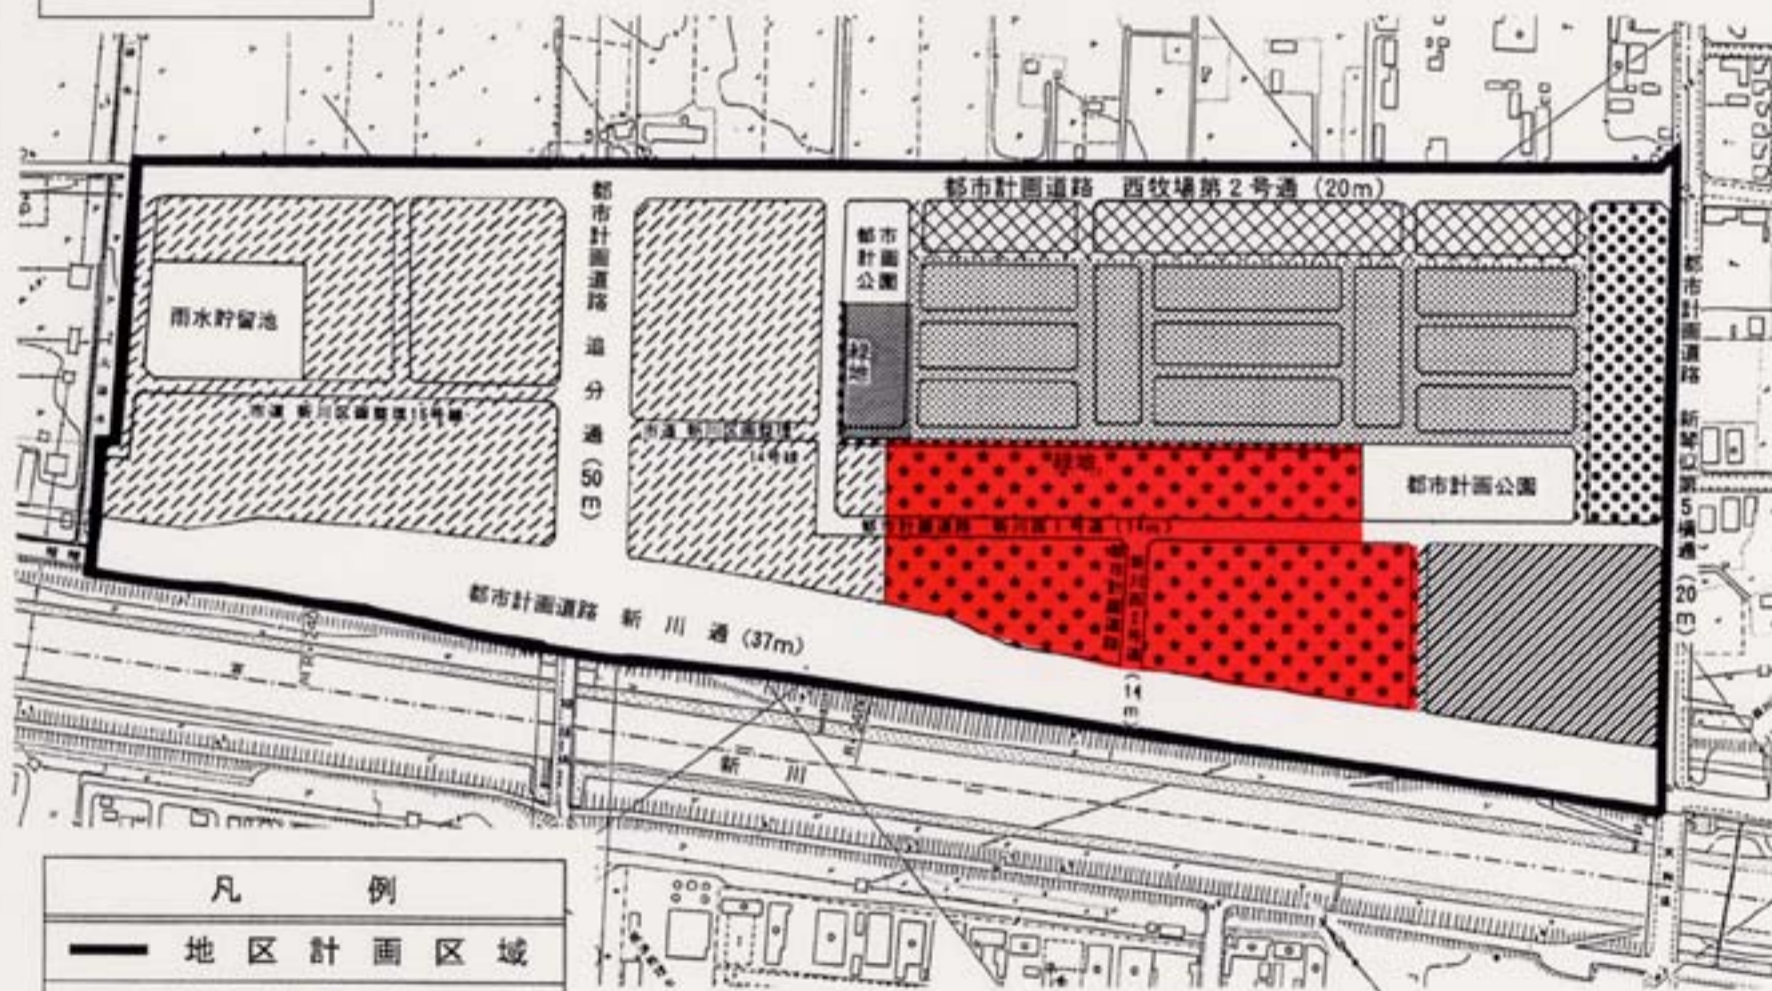

札幌圏都市計画 新川第一地区 地区計画

位置図

計画図

凡例

	地区計画区域
	地区整備計画区域
	低層専用住宅地区 (第一種低層住居専用地域)
	低層一般住宅地区 (第一種低層住居専用地域)
	一般住宅A地区 (第一種住居地域)
	一般住宅B地区 (準住居地域)
	沿道サービス関連地区 (近隣商業地域)
	工業業務地区 (準工業地域)
	流通・運輸業務地区 (準工業地域)

: 提案区域