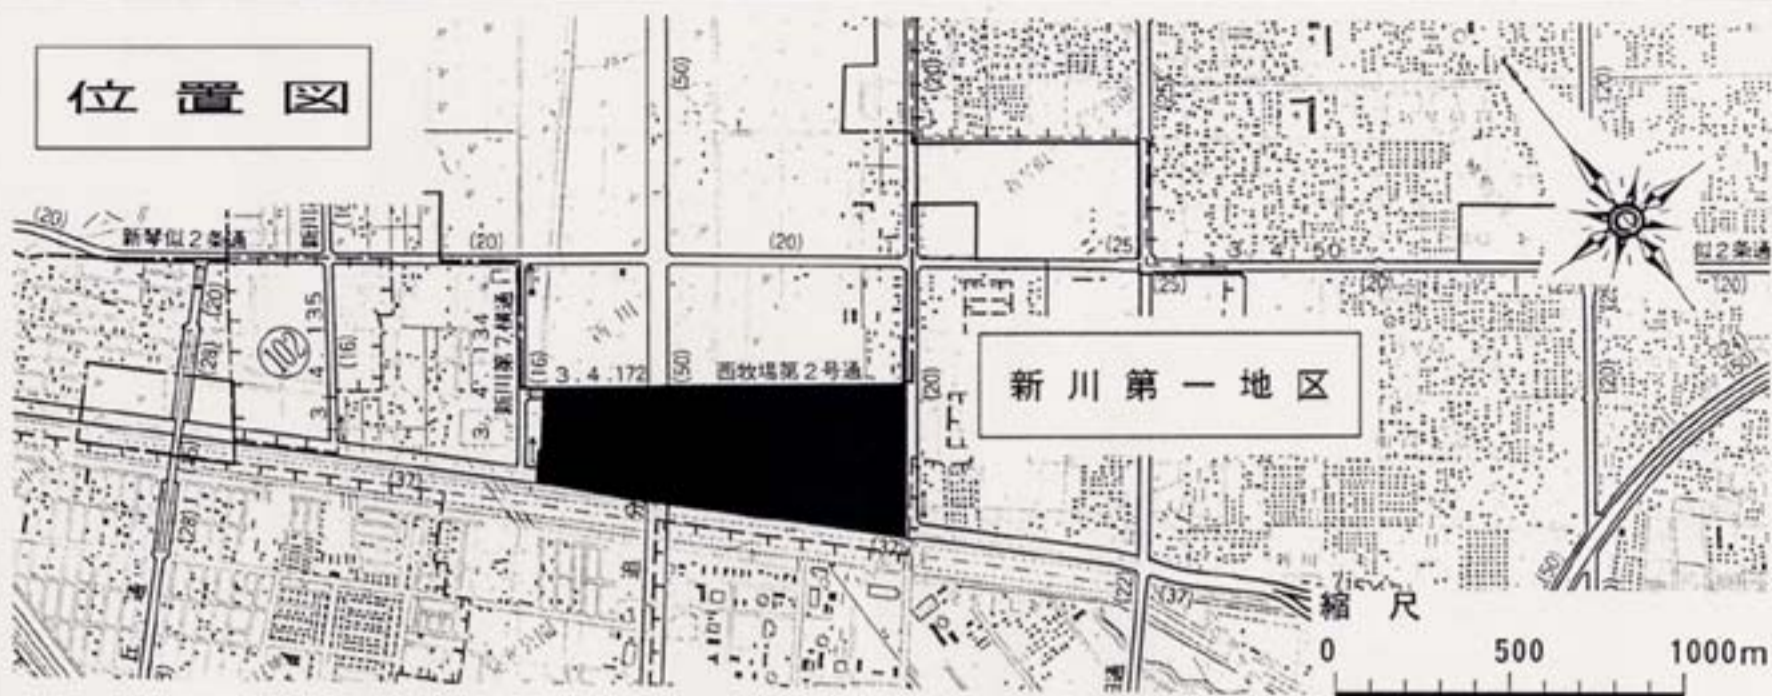

札幌圏都市計画 新川第一地区 地区計画

位置図

計画図

凡例

	地区計画区域
	地区整備計画区域
	低層専用住宅地区 (第一種低層住居専用地域)
	低層一般住宅地区 (第一種低層住居専用地域)
	一般住宅A地区 (第一種住居地域)
	一般住宅B地区 (準住居地域)
	沿道サービス関連地区 (近隣商業地域)
	工業業務地区 (準工業地域)
	流通・運輸業務地区 (準工業地域)

: 提案区域