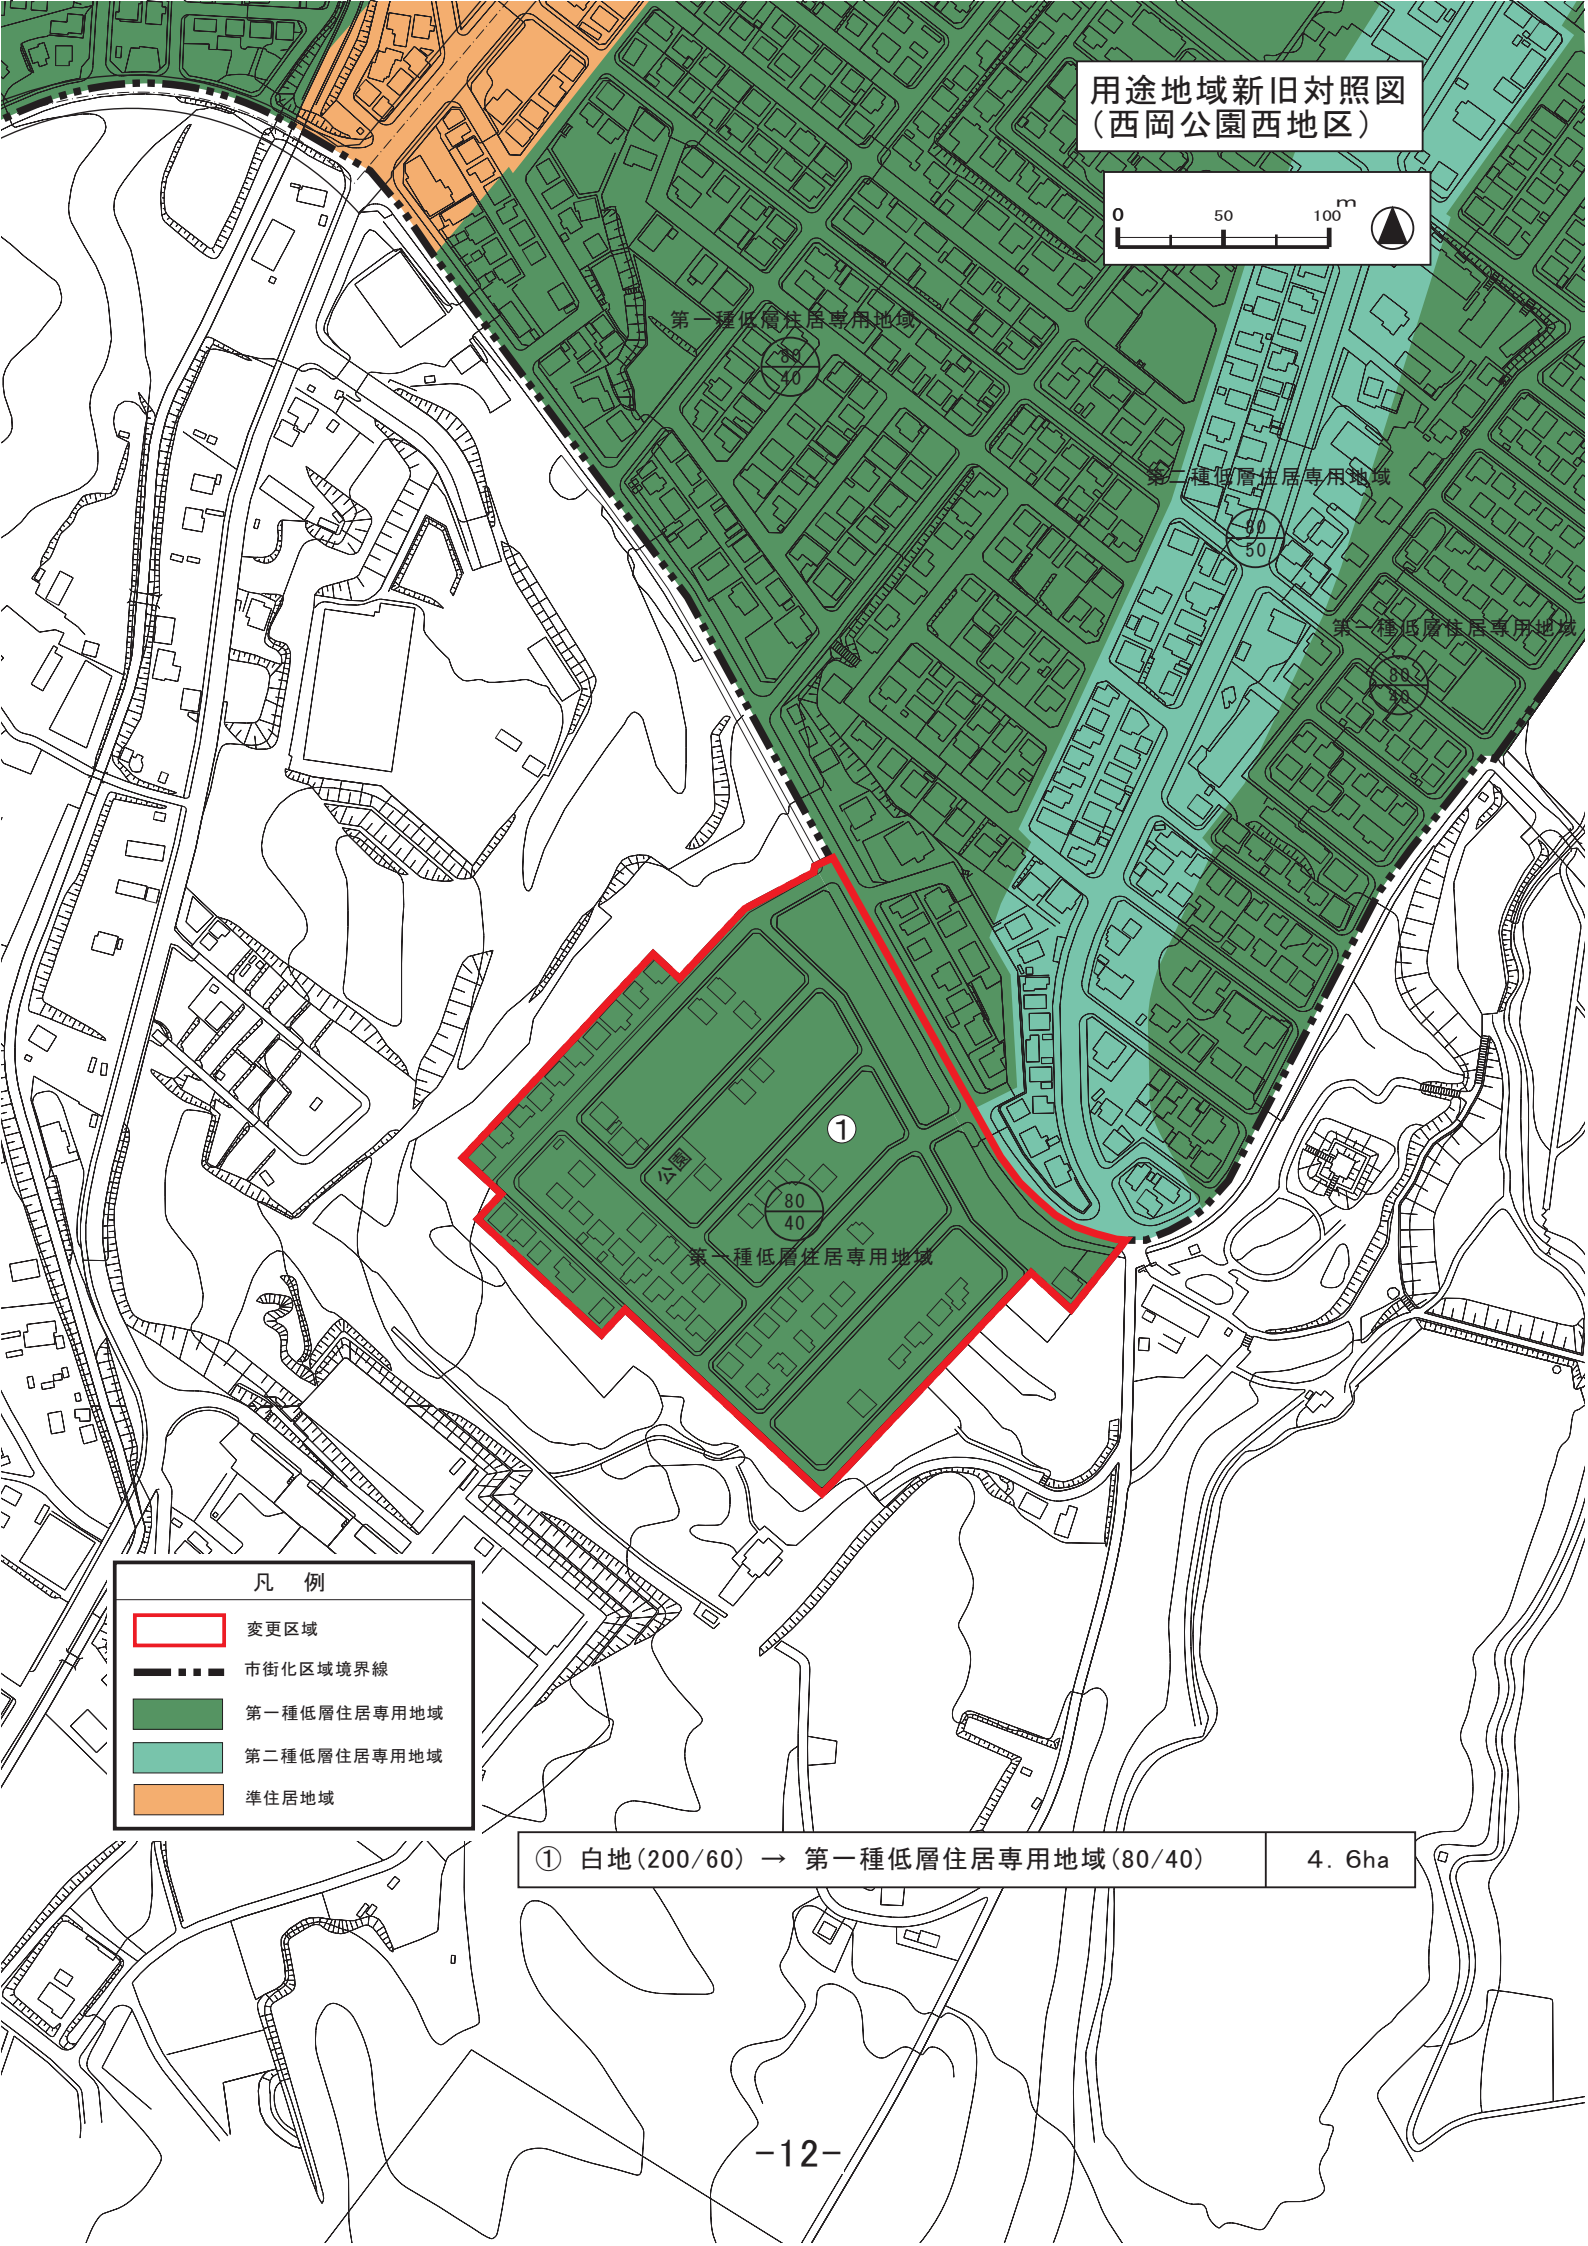

用途地域計画図
(西岡公園西地区)

第一種低層住居専用地域

第二種低層住居専用地域

第一種低層住居専用地域

第一種低層住居専用地域

凡 例	
	市街化区域界
	用途地域境界
	地番界
	道路等の中心
	道路等の中心からの距離指定
	道路中心線または地番界の延長
用途地域区分	
	第一種低層住居専用地域
	第二種低層住居専用地域
	準住居地域

用途地域新旧対照図
(西岡公園西地区)

第一種低層住居専用地域

第二種低層住居専用地域

第一種低層住居専用地域

第一種低層住居専用地域

凡 例	
	変更区域
	市街化区域境界線
	第一種低層住居専用地域
	第二種低層住居専用地域
	準住居地域

① 白地(200/60) → 第一種低層住居専用地域(80/40)	4.6ha
-----------------------------------	-------