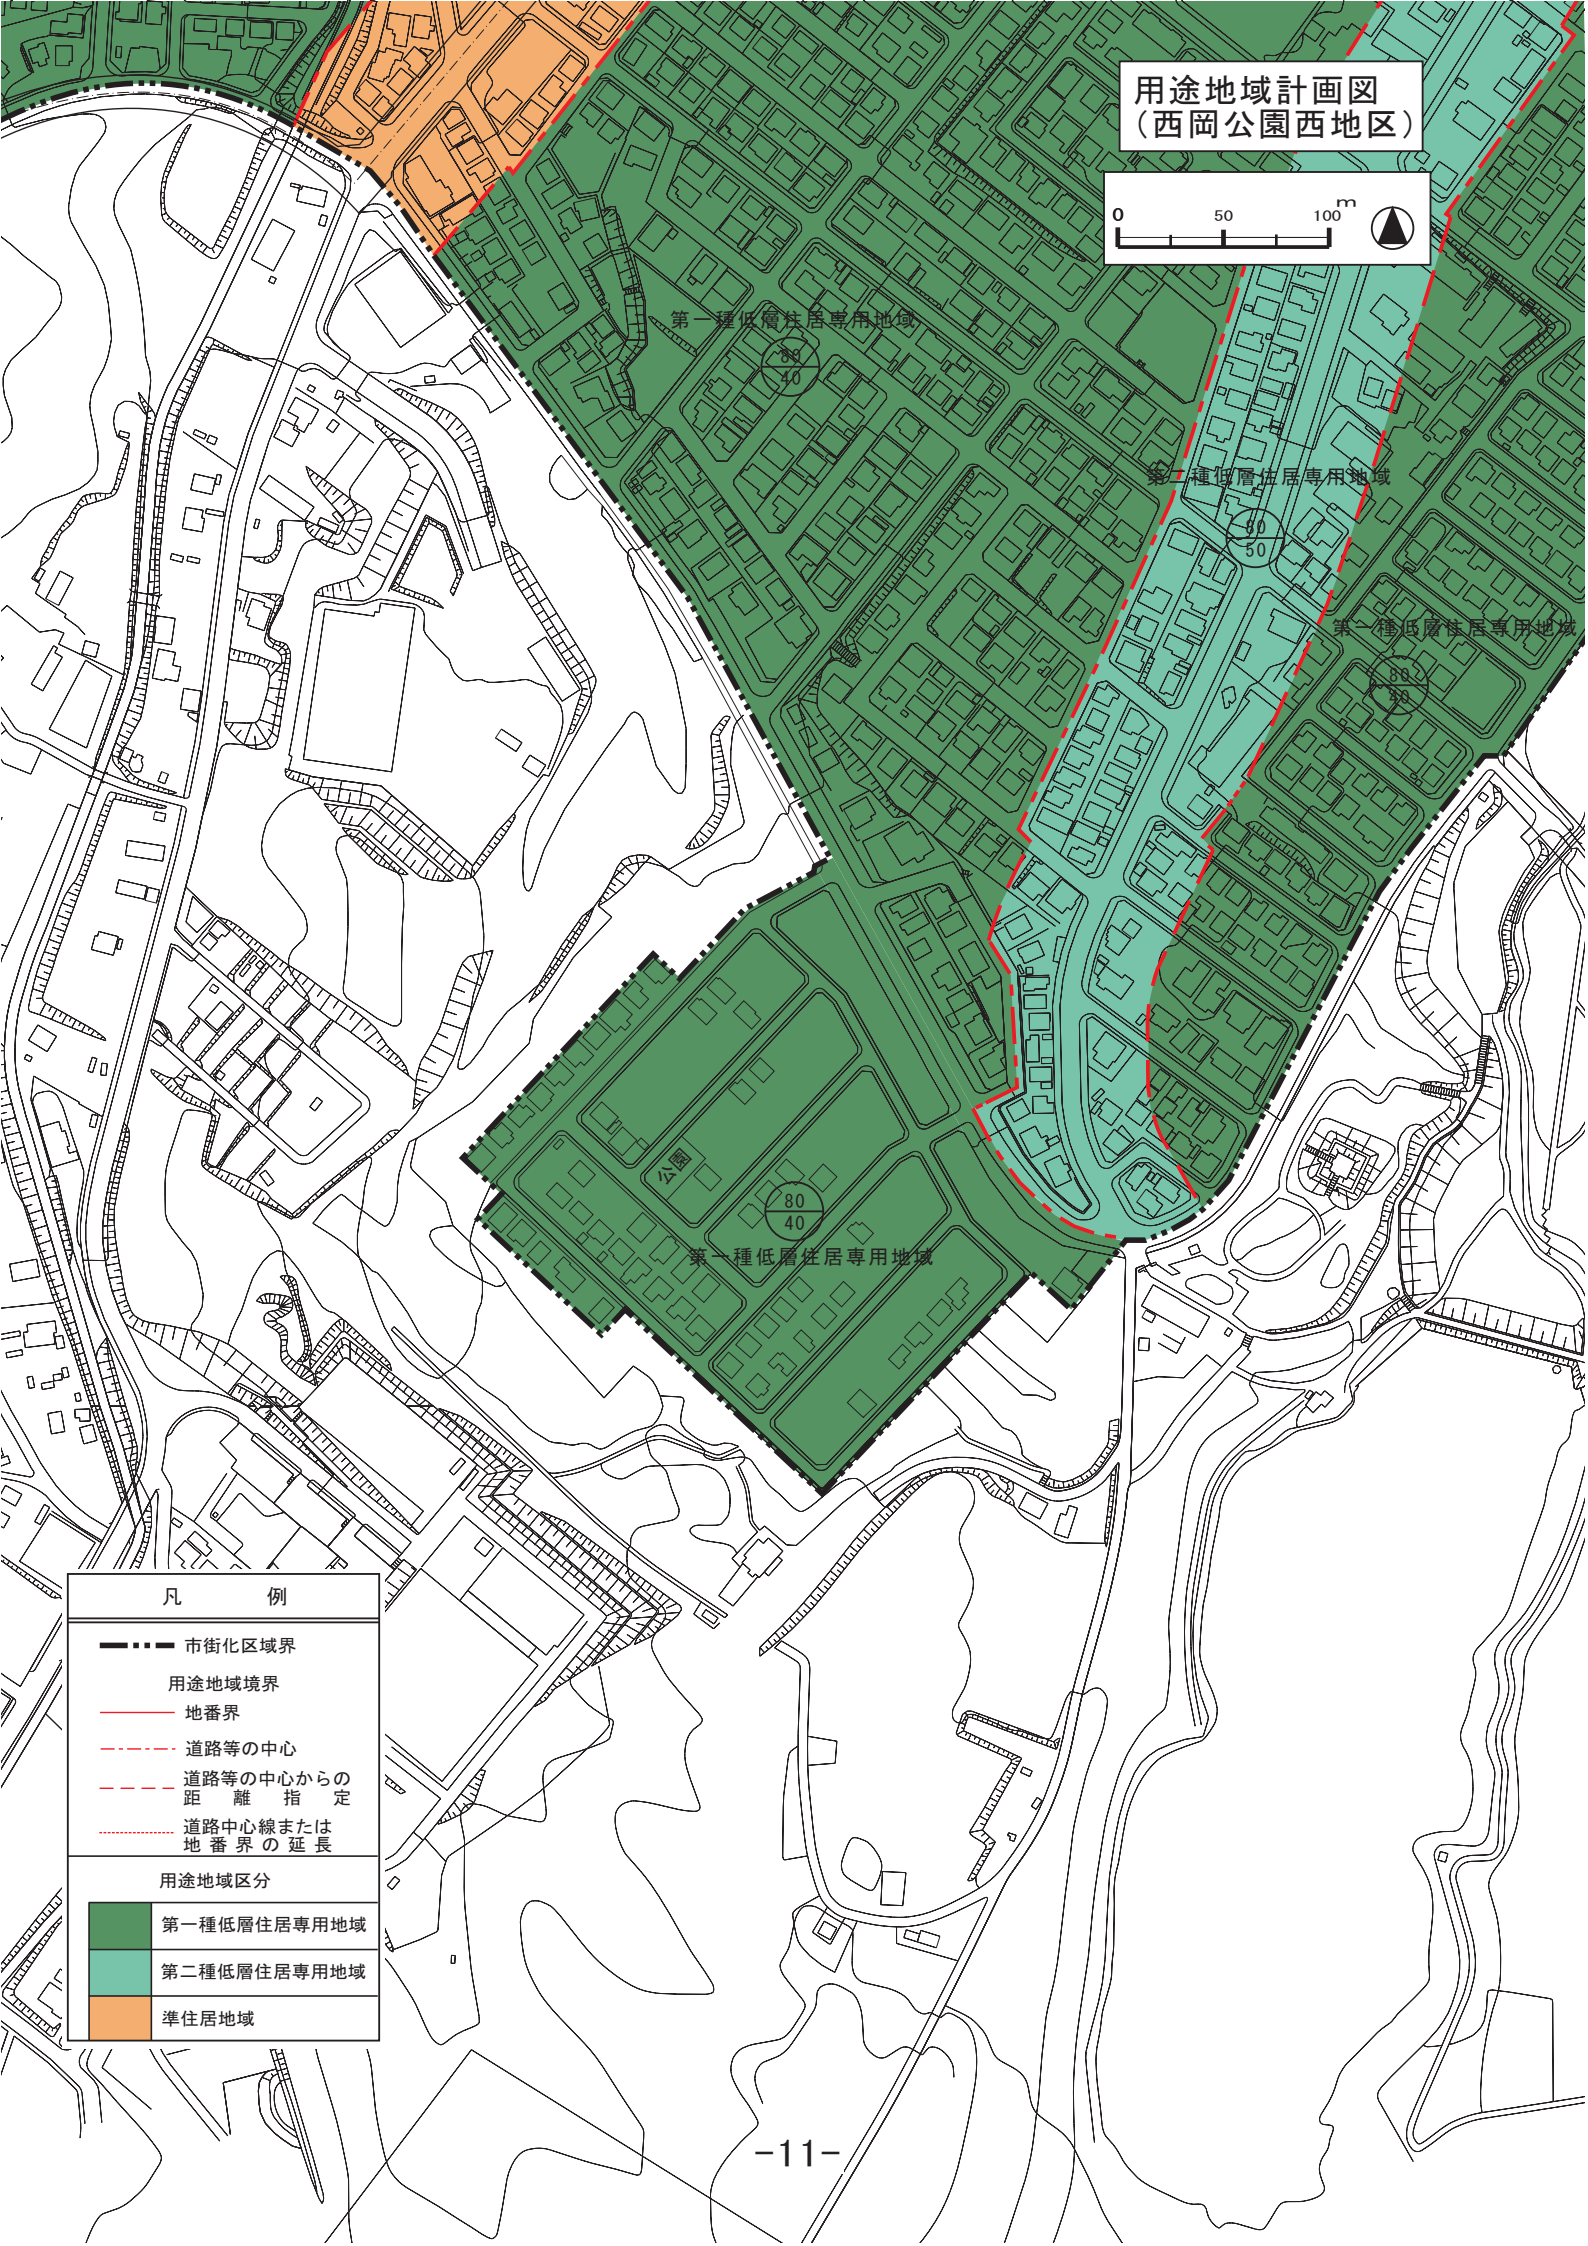

用途地域計画図
(西岡公園西地区)

第一種低層住居専用地域

第二種低層住居専用地域

第一種低層住居専用地域

第一種低層住居専用地域

凡 例	
	市街化区域界
	用途地域境界
	地番界
	道路等の中心
	道路等の中心からの距離指定
	道路中心線または地番界の延長
用途地域区分	
	第一種低層住居専用地域
	第二種低層住居専用地域
	準住居地域

用途地域新旧対照図
(西岡公園西地区)

第一種低層住居専用地域

第二種低層住居専用地域

第一種低層住居専用地域

第一種低層住居専用地域

凡 例	
	変更区域
	市街化区域境界線
	第一種低層住居専用地域
	第二種低層住居専用地域
	準住居地域

① 白地(200/60) → 第一種低層住居専用地域(80/40)	4.6ha
-----------------------------------	-------