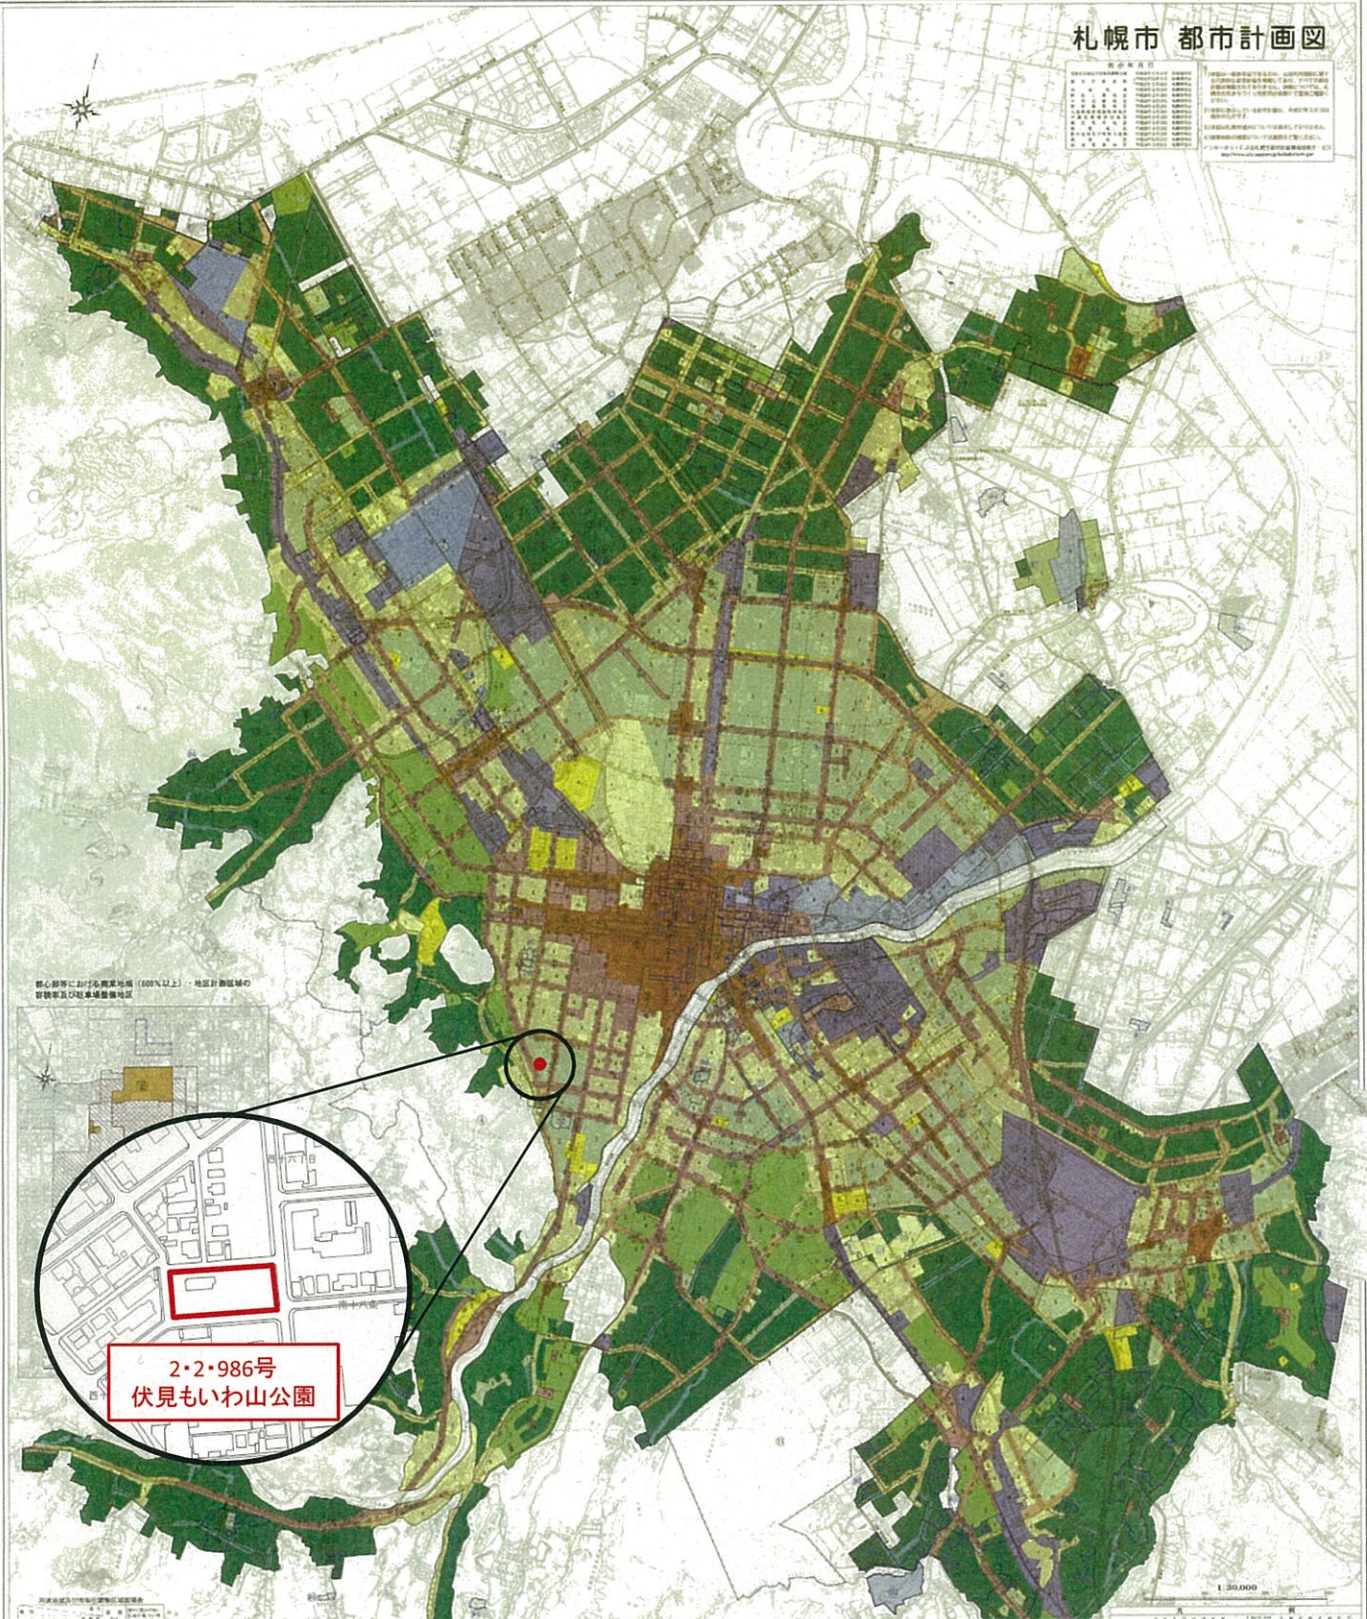

## 札幌圏都市計画公園の変更（札幌市決定）

都市計画公園に2・2・986号伏見もいわ山公園を次のように追加する。

種別	名称		位置	面積	備考
	番号	公園名			
街区公園	2・2・986	伏見もいわ山公園	札幌市中央区 南17条西16丁目	約0.21ha	広場、植栽、遊具

「区域は計画図表示のとおり」

### 理由

本市における環境整備と近隣住民の日常的な利用に供する公園の整備を図るため、新たに伏見もいわ山公園を計画する。

札幌市 都市計画図

色別凡例

色別	区分
■	変更後都市計画公園区域

2・2・986号  
伏見もいわ山公園

河川流域及び河川敷指定区域関係表

河川	流域	河川敷
●	●	●

凡例

色別	区分
■	変更後都市計画公園区域

札幌圏都市計画公園	
2・2・986号 伏見もいわ山公園	
位置図(総括図縮小)	
縮尺	1/30,000

凡例

記号	名称
	新規公園決定区域
	条丁界
	地番界
	都市計画道路

札幌圏都市計画公園	
2・2・986号	伏見もいわ山公園
現況図	図面番号No. 5
縮尺	1/1000

凡例

記号	名称
	新規公園決定区域
	条丁界
	地番界
	市道区域

札幌圏都市計画公園	
2・2・986号	伏見もいわ山公園
平面計画図	図面番号No. 6
縮尺	1/300