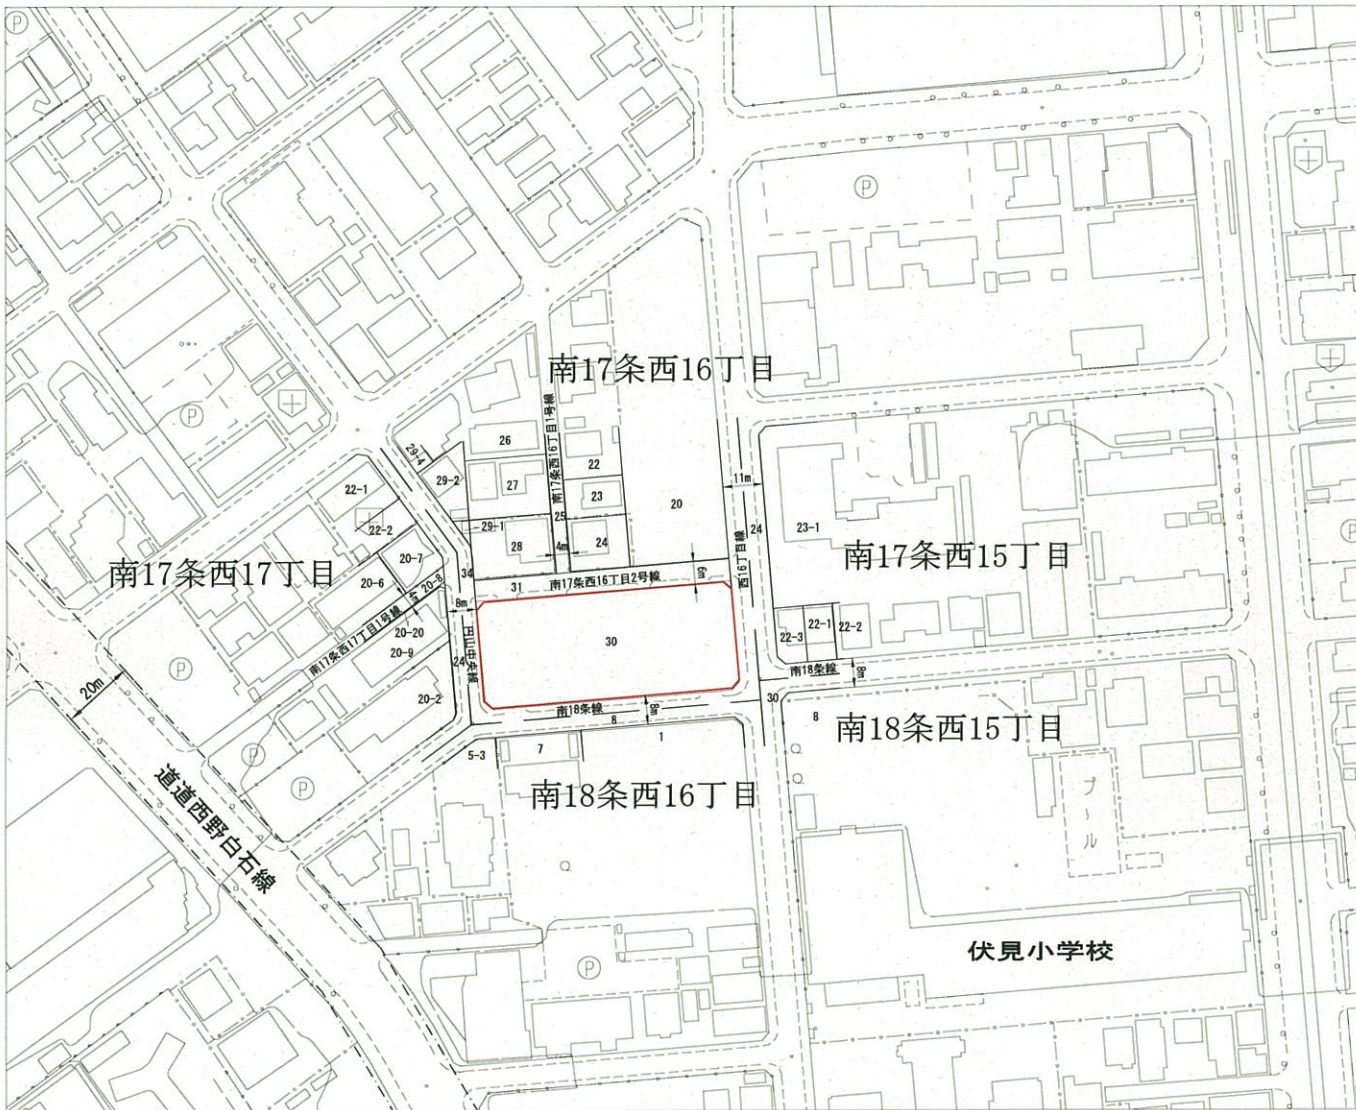

## 札幌圏都市計画公園の変更（札幌市決定）

都市計画公園に2・2・986号伏見もいわ山公園を次のように追加する。

種別	名称		位置	面積	備考
	番号	公園名			
街区公園	2・2・986	伏見もいわ山公園	札幌市中央区 南17条西16丁目	約0.21ha	広場、植栽、遊具

「区域は計画図表示のとおり」

### 理由

本市における環境整備と近隣住民の日常的な利用に供する公園の整備を図るため、新たに伏見もいわ山公園を計画する。

札幌市 都市計画図

色別凡例

色別	区分
■	変更後都市計画公園区域

2・2・986号  
伏見もいわ山公園

河川流域及び河川敷指定区域関係表

河川	流域	河川敷
●	●	●

凡例

色別	区分
■	変更後都市計画公園区域

札幌圏都市計画公園	
2・2・986号 伏見もいわ山公園	
位置図(総括図縮小)	
縮尺	1/30,000

凡例

記号	名称
	新規公園決定区域
	条丁界
	地番界
	都市計画道路

札幌圏都市計画公園	
2・2・986号	伏見もいわ山公園
現況図	図面番号No. 5
縮尺	1/1000

凡例

記号	名称
	新規公園決定区域
	条丁界
	地番界
	市道区域

札幌圏都市計画公園	
2・2・986号	伏見もいわ山公園
平面計画図	図面番号No. 6
縮尺	1/300