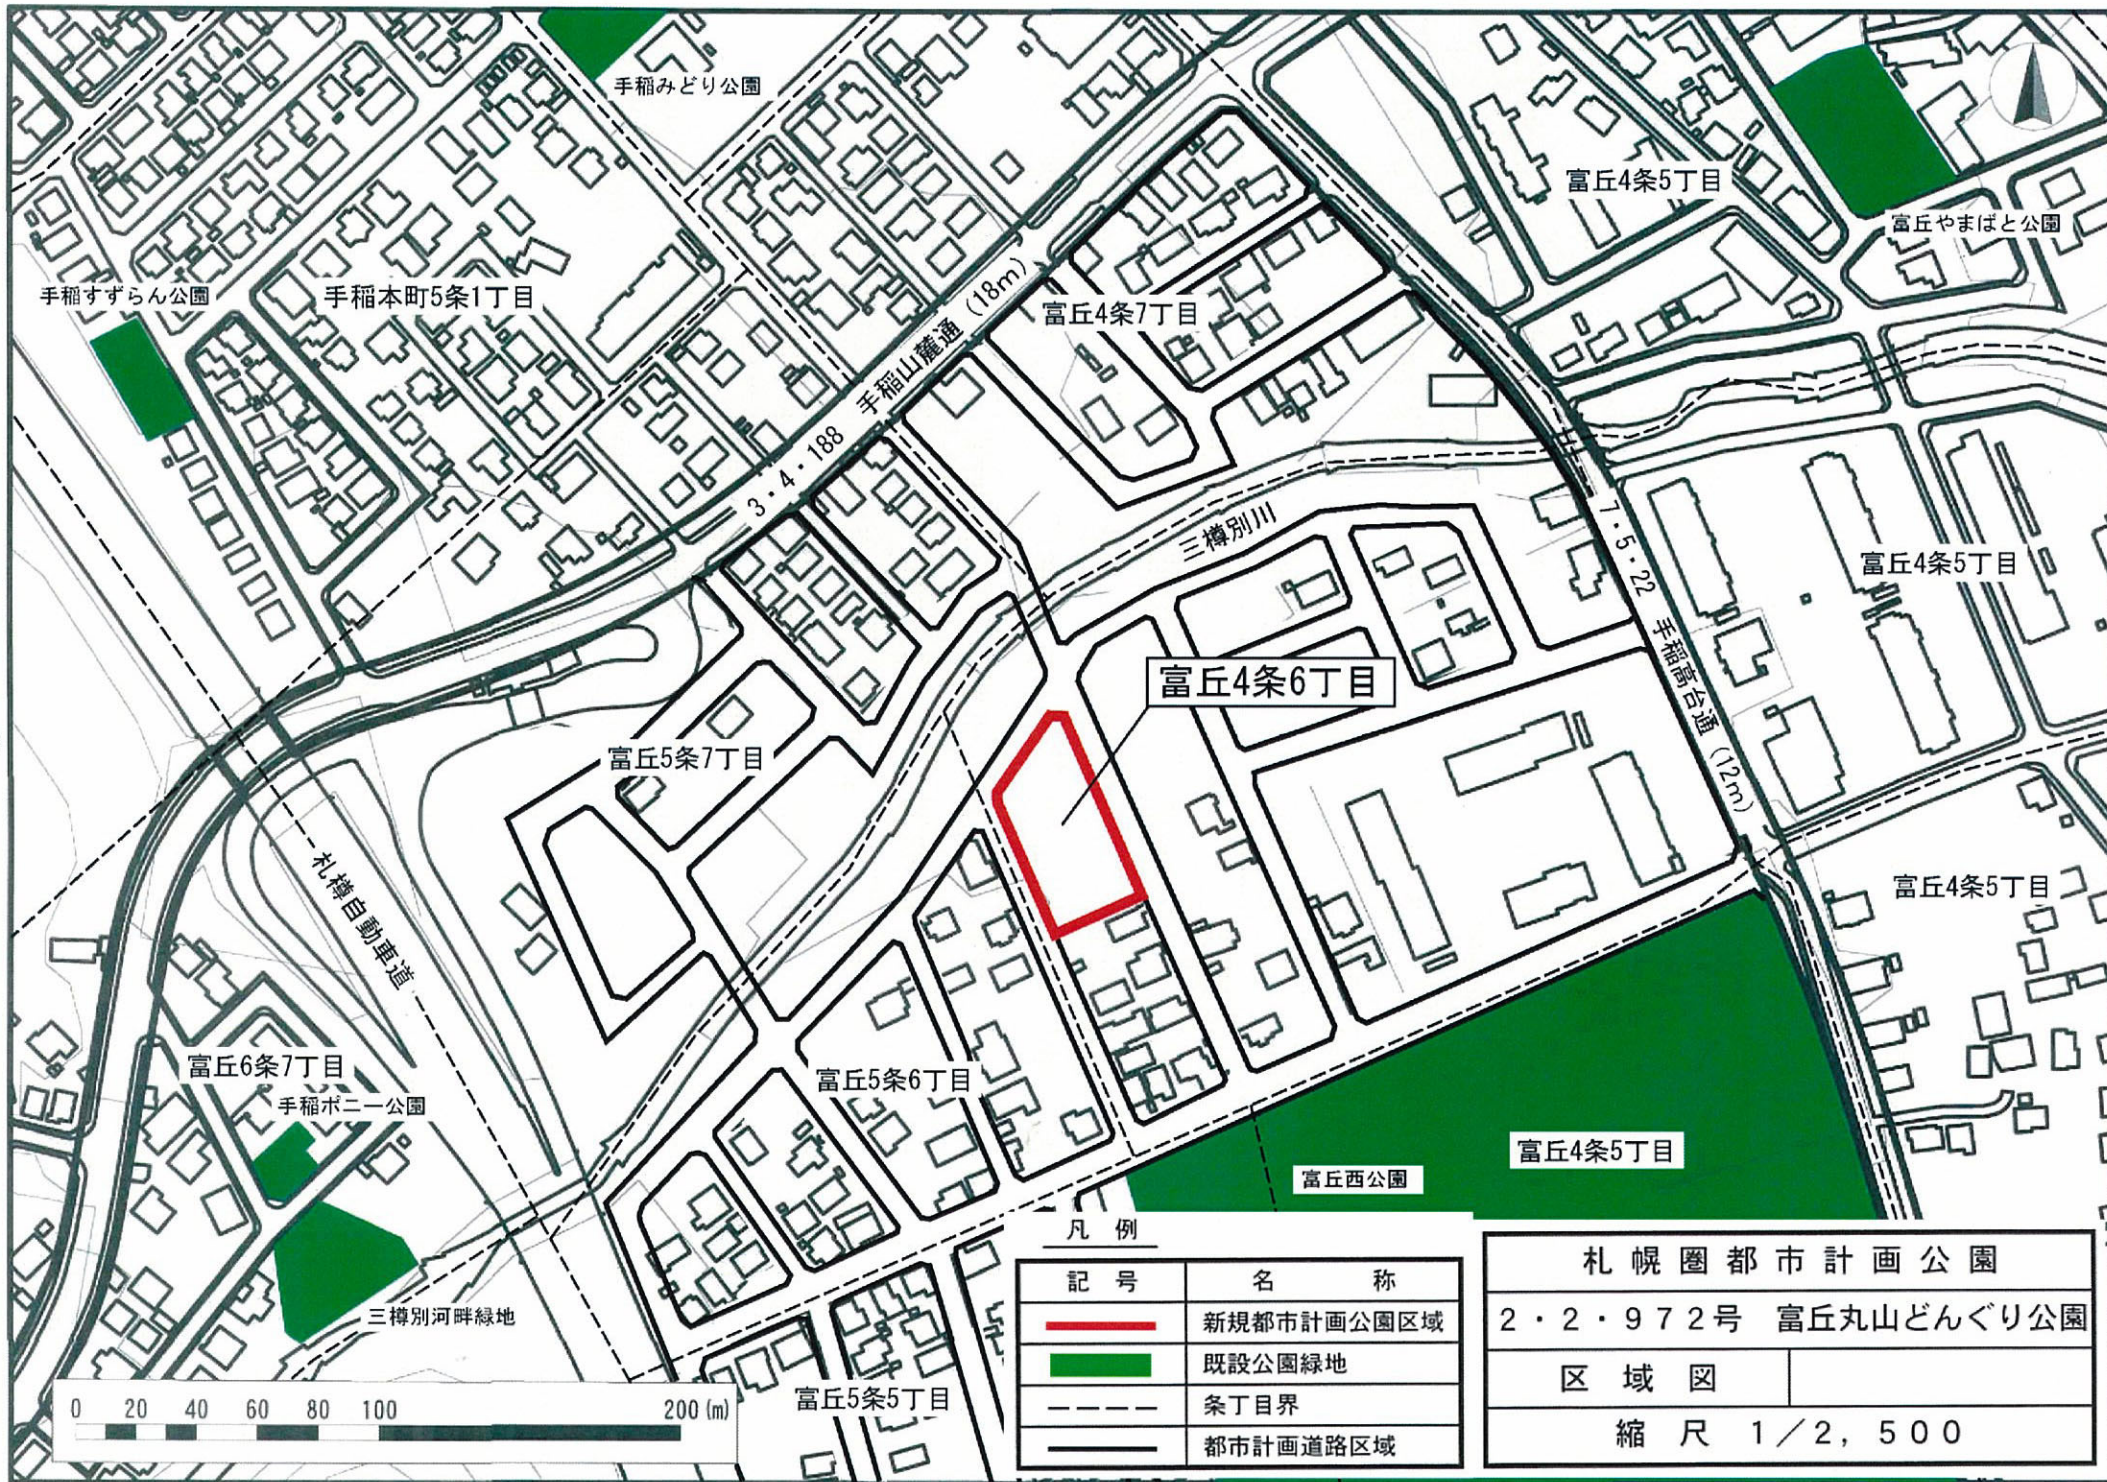

札幌圏都市計画公園の変更（札幌市決定）

1 都市計画公園に 3・3・145 号南あいの里公園ほか 4 公園を次のように追加する。

種 別	名 称		位 置	面 積	備 考
	番 号	公園名			
近隣公園	3・3・145	南あいの里公園	札幌市北区篠路町拓北	約 2.1ha	多目的広場、 休養施設、 遊具
街区公園	2・2・970	南あいの里 ひよこ公園	札幌市北区篠路町拓北	約 0.22ha	広場、遊具 休養施設
街区公園	2・2・971	南あいの里 こもれび公園	札幌市北区篠路町拓北	約 0.21ha	広場、遊具 休養施設
街区公園	2・2・972	富丘丸山 どんぐり公園	札幌市手稲区富丘4条6丁目	約 0.20ha	広場、遊具 休養施設
街区公園	2・2・973	平岡つばみ公園	札幌市清田区平岡3条6丁目	約 0.35ha	広場、遊具 休養施設

「区域は計画図表示のとおり」

理 由

本市における市街地の拡大に伴う環境整備と近隣住民の日常的な利用に供する公園の整備を図るため、南あいの里公園ほか 4 公園を計画する。

凡例

記号	名称
	新規都市計画公園区域
	既設公園緑地
	条丁目界
	都市計画道路区域

札幌圏都市計画公園	
2・2・972号 富丘丸山どんぐり公園	
区域図	
縮尺 1/2,500	