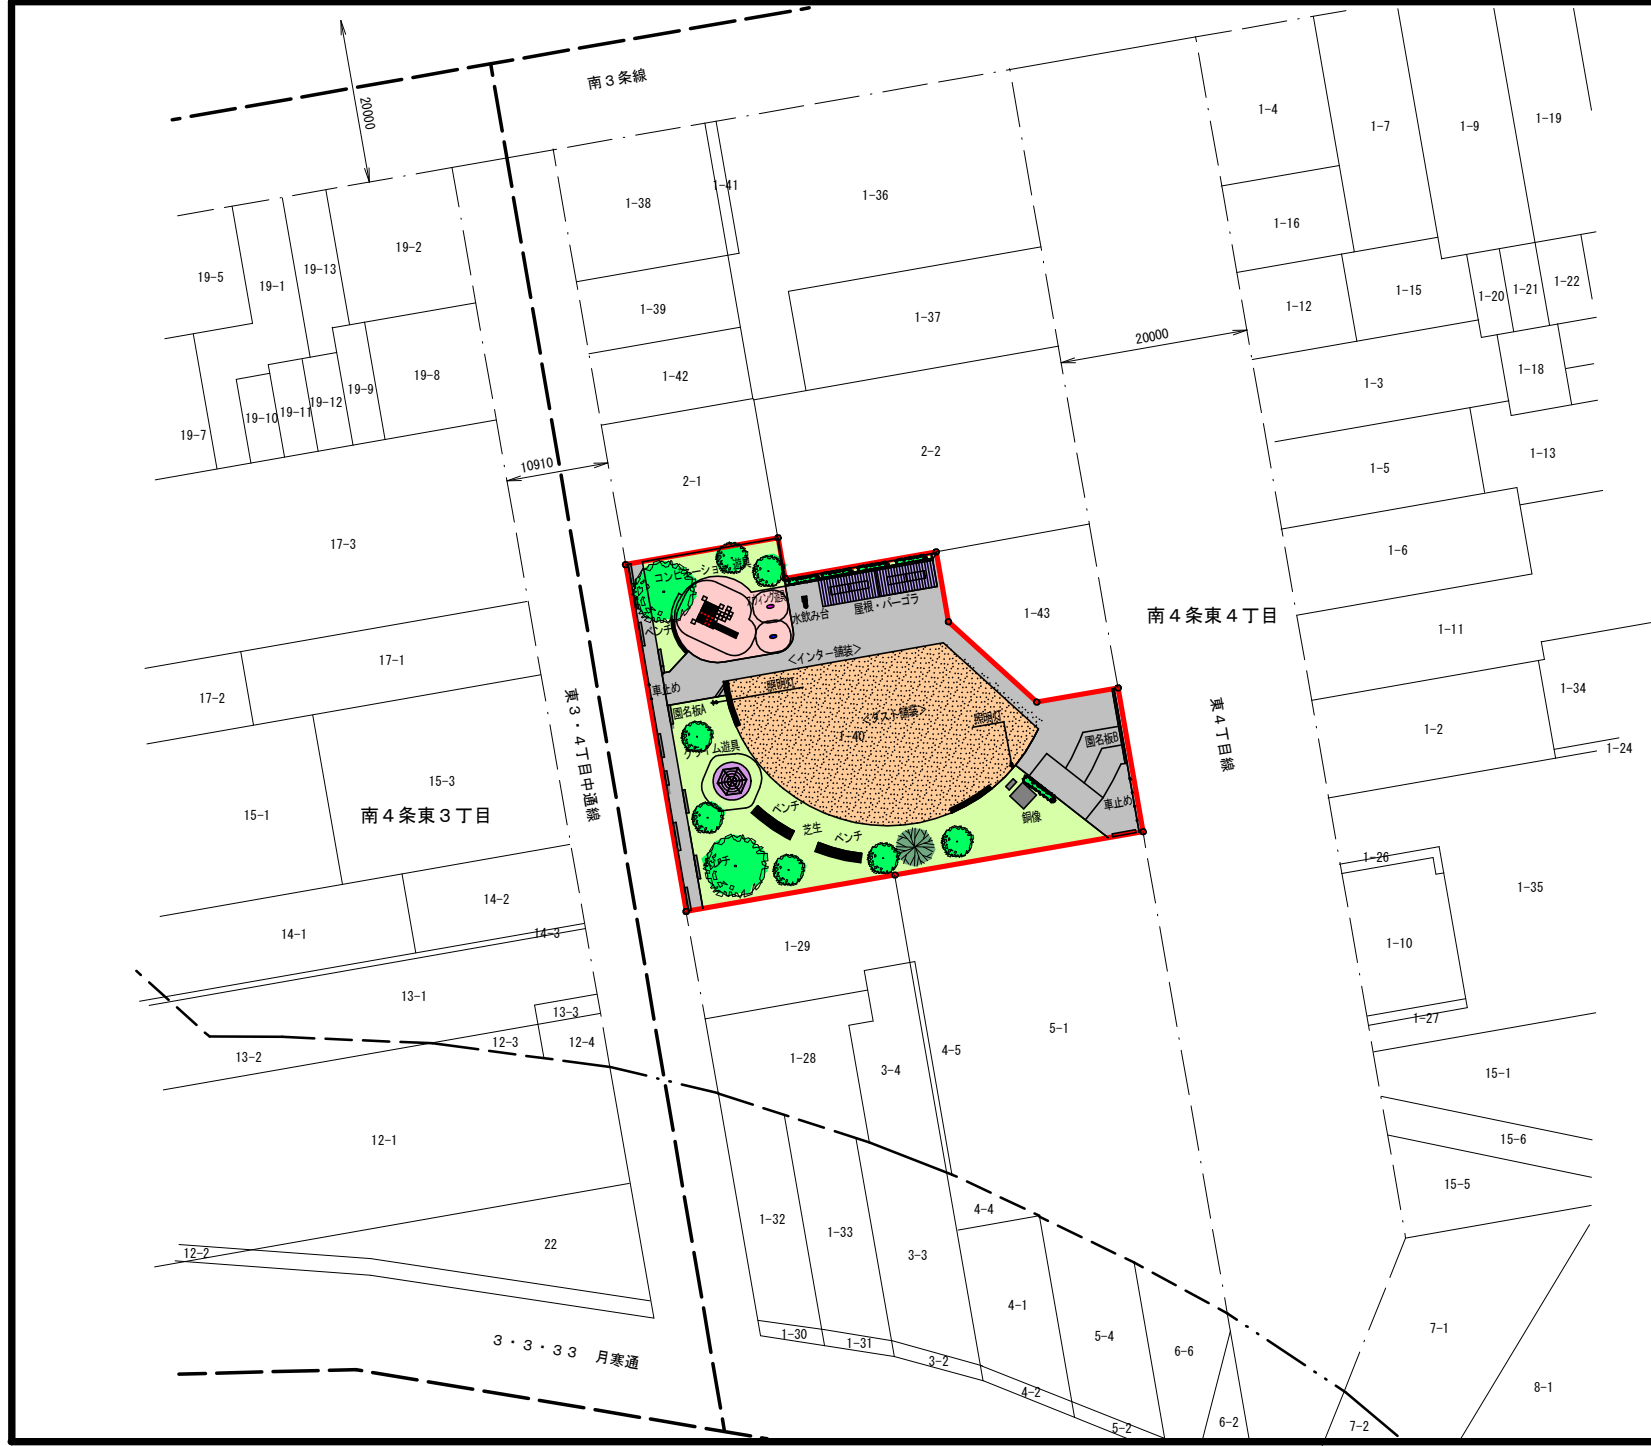

## 札幌圏都市計画公園の変更（札幌市決定）

1. 都市計画公園に 2・2・630 号新琴似第一公園を次のように変更する。

種 別	名 称		位 置	面 積	備 考
	番 号	公園名			
街区公園	2・2・630	新琴似第一公園	札幌市北区新琴似 9 条 2 丁目	約 0.28ha	広場、植栽、遊具

「区域は計画図表示のとおり」

2. 都市計画公園に 2・2・984 号南 4 条東 4 丁目公園ほか 1 公園を次のように追加する。

種 別	名 称		位 置	面 積	備 考
	番 号	公園名			
街区公園	2・2・984	南 4 条東 4 丁目公園	札幌市中央区南 4 条東 4 丁目	約 0.14ha	広場、植栽、遊具
街区公園	2・2・985	北 2 条西 1 8 丁目公園	札幌市中央区北 2 条西 1 8 丁目	約 0.12ha	広場、植栽、遊具

「区域は計画図表示のとおり」

札幌圏都市計画公園	
2・2・630号	新琴似第一公園
計画平面図	
縮尺 1/800	

凡例

記号	名称
	新規公園決定区域
	条丁界
	都市計画道路

札幌圏都市計画公園	
2・2・984号	南4条東4丁目公園
現況図	
縮尺 1/5000	

凡例

記号	名称
<span style="border: 2px solid red; display: inline-block; width: 10px; height: 10px;"></span>	新規公園決定区域
---	都市計画道路区域
---	市道区域
---	条丁界
---	地番界

<b>札幌圏都市計画公園</b>	
2・2・984号	南4条東4丁目公園
計画平面図	
縮尺 1/800	

0 20 40 60 80 100m

8

凡例

記号	名称
	新規公園決定区域
	条丁目界
	都市計画道路

札幌圏都市計画公園	
2・2・985号	北2条西18丁目公園
現況図	
縮尺 1/5000	

6

凡例