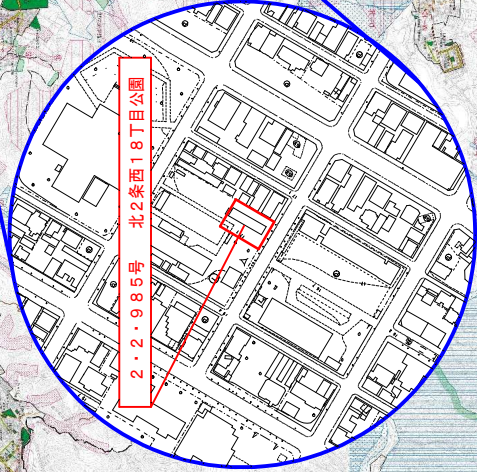

# 札幌市公園緑地図

第三分図

凡例	
	新琴似第一公園
	南4条東4丁目公園
	北2条西18丁目公園
	変更後都市計画公園区域
	変更前都市計画公園区域

## 札幌圏都市計画公園

2・2・630号	新琴似第一公園
2・2・984号	南4条東4丁目公園
2・2・985号	北2条西18丁目公園

位置図

縮尺

凡例

記号	名称
	変更後都市計画公園区域
	変更前都市計画公園区域

札幌圏都市計画公園

2・2・630号 新琴似第一公園

現況図

縮尺 1/5000

凡例

記号	名称
— (Yellow)	変更前都市計画公園区域
— (Red)	変更後都市計画公園区域
- - - (Dashed)	条丁界
— (Solid)	都市計画道路

凡例

記号	名称
(Red line)	変更前都市計画公園区域
(Yellow line)	変更後都市計画公園区域
(Dashed line)	都市計画道路区域
(Dotted line)	市道区域
(Dash-dot line)	条丁界
(Thin solid line)	地番界

札幌圏都市計画公園	
2・2・630号	新琴似第一公園
計画平面図	
縮尺 1/800	

凡例

記号	名称
	新規公園決定区域
	条丁界
	都市計画道路

札幌圏都市計画公園	
2・2・984号	南4条東4丁目公園
現況図	
縮尺 1/5000	

凡例

記号	名称
<span style="border: 2px solid red; display: inline-block; width: 10px; height: 10px;"></span>	新規公園決定区域
---	都市計画道路区域
---	市道区域
---	条丁界
---	地番界