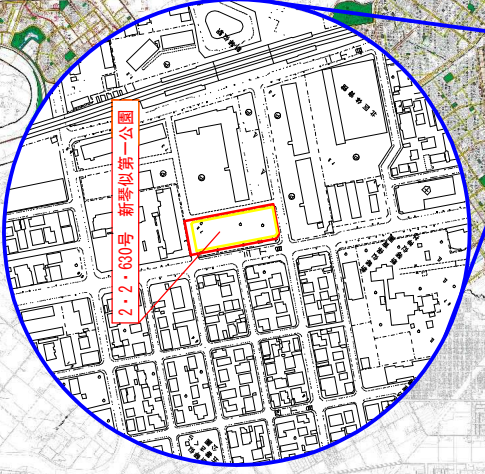

# 札幌市公園緑地図

第三分図

凡例	
	新琴似第一公園
	南4条東4丁目公園
	北2条西18丁目公園
	変更後都市計画公園区域
	変更前都市計画公園区域

## 札幌圏都市計画公園

2・2・630号	新琴似第一公園
2・2・984号	南4条東4丁目公園
2・2・985号	北2条西18丁目公園

位置図

縮尺

凡例

記号	名称
	変更後都市計画公園区域
	変更前都市計画公園区域

札幌圏都市計画公園

2・2・630号 新琴似第一公園

現況図

縮尺 1/5000

凡例

記号	名称
— (Yellow)	変更前都市計画公園区域
— (Red)	変更後都市計画公園区域
- - - (Dashed)	条丁界
— (Solid)	都市計画道路

凡例

記号	名称
(Red line)	変更前都市計画公園区域
(Yellow line)	変更後都市計画公園区域
(Dashed line)	都市計画道路区域
(Dotted line)	市道区域
(Dash-dot line)	条丁界
(Thin solid line)	地番界

札幌圏都市計画公園	
2・2・630号	新琴似第一公園
計画平面図	
縮尺 1/800	

凡例

記号	名称
	新規公園決定区域
	条丁界
	都市計画道路

札幌圏都市計画公園	
2・2・984号	南4条東4丁目公園
現況図	
縮尺 1/5000	

凡例

記号	名称
<span style="border: 2px solid red; display: inline-block; width: 10px; height: 10px;"></span>	新規公園決定区域
---	都市計画道路区域
---	市道区域
---	条丁界
---	地番界