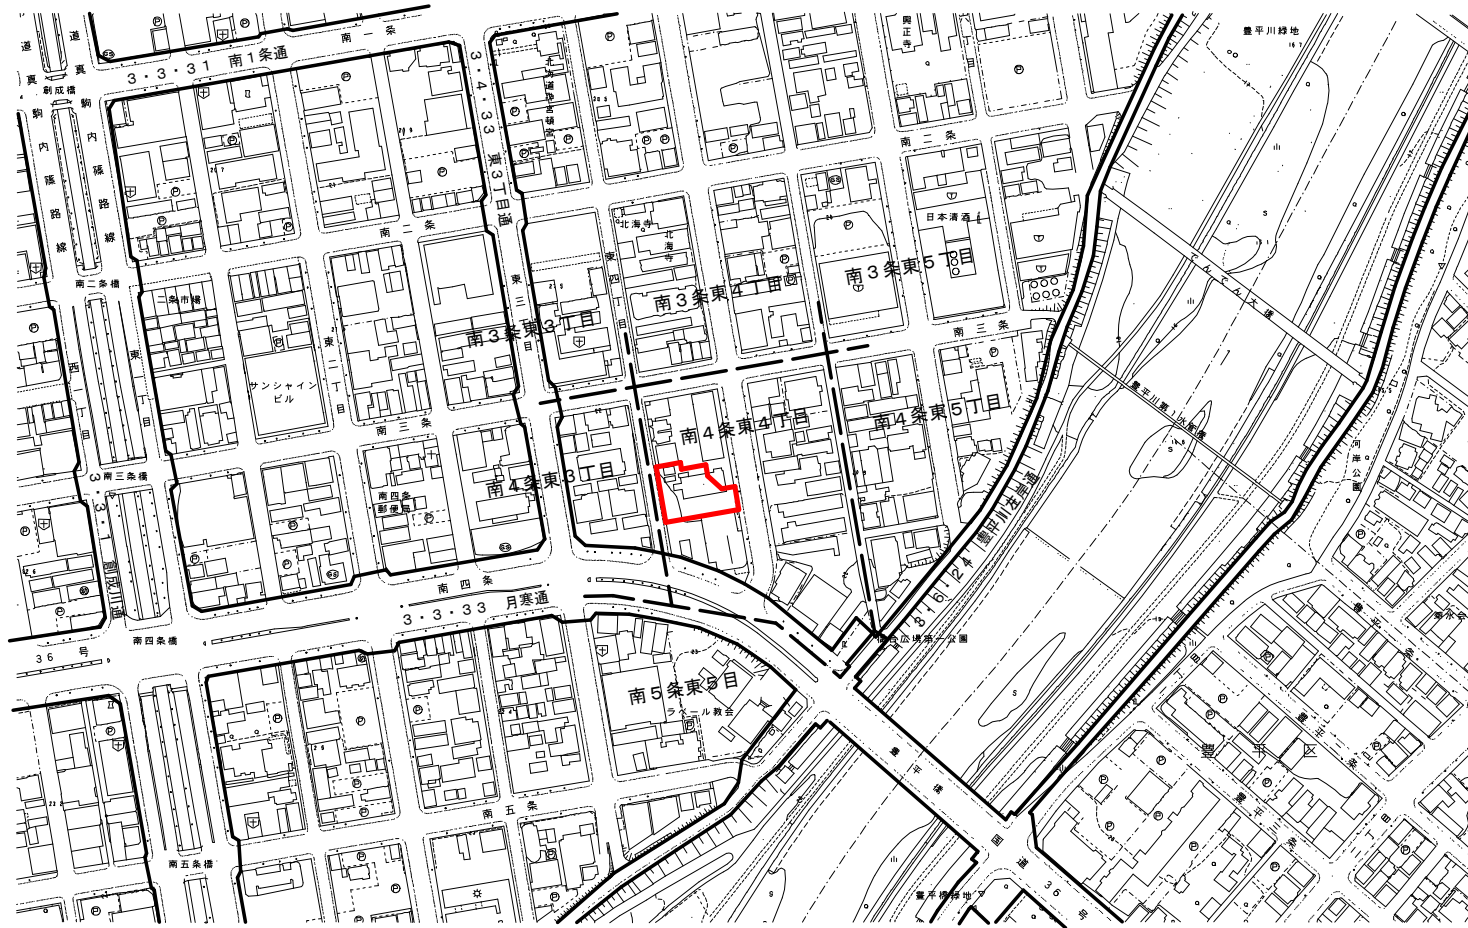

## 札幌圏都市計画公園

2・2・630号	新琴似第一公園
2・2・984号	南4条東4丁目公園
2・2・985号	北2条西18丁目公園

位置図

縮尺

凡例

記号	名称
	変更後都市計画公園区域
	変更前都市計画公園区域

札幌圏都市計画公園

2・2・630号 新琴似第一公園

現況図

縮尺 1/5000

凡例

記号	名称
— (Yellow)	変更前都市計画公園区域
— (Red)	変更後都市計画公園区域
- - - (Dashed)	条丁界
— (Solid)	都市計画道路

凡例

記号	名称
(Red line)	変更前都市計画公園区域
(Yellow line)	変更後都市計画公園区域
(Dashed line)	都市計画道路区域
(Dotted line)	市道区域
(Dash-dot line)	条丁界
(Thin solid line)	地番界

札幌圏都市計画公園	
2・2・630号	新琴似第一公園
計画平面図	
縮尺 1/800	

凡例

記号	名称
	新規公園決定区域
	条丁界
	都市計画道路

札幌圏都市計画公園	
2・2・984号	南4条東4丁目公園
現況図	
縮尺 1/5000	

凡例

記号	名称
<span style="border: 2px solid red; display: inline-block; width: 10px; height: 10px;"></span>	新規公園決定区域
---	都市計画道路区域
---	市道区域
---	条丁界
---	地番界