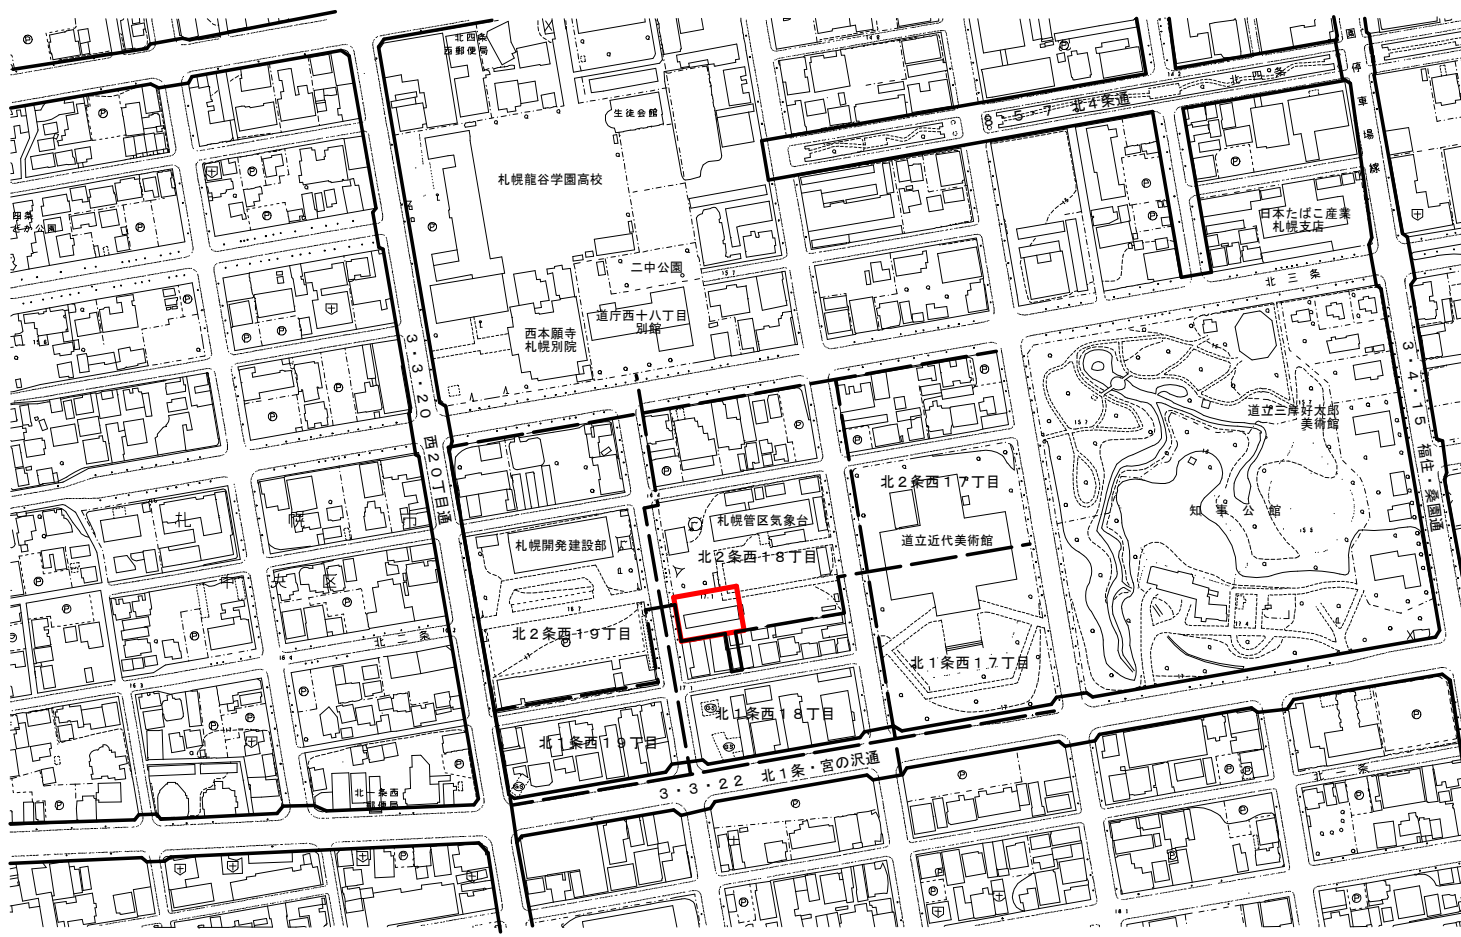

札幌圏都市計画公園	
2・2・630号	新琴似第一公園
計画平面図	
縮尺 1/800	

凡例

記号	名称
	新規公園決定区域
	条丁界
	都市計画道路

札幌圏都市計画公園	
2・2・984号	南4条東4丁目公園
現況図	
縮尺 1/5000	

凡例

記号	名称
<span style="border: 2px solid red; display: inline-block; width: 10px; height: 10px;"></span>	新規公園決定区域
---	都市計画道路区域
---	市道区域
---	条丁界
---	地番界

<b>札幌圏都市計画公園</b>	
2・2・984号	南4条東4丁目公園
計画平面図	
縮尺 1/800	

0 20 40 60 80 100m

8

凡例

記号	名称
	新規公園決定区域
	条丁目界
	都市計画道路

札幌圏都市計画公園	
2・2・985号	北2条西18丁目公園
現況図	
縮尺 1/5000	

6

凡例