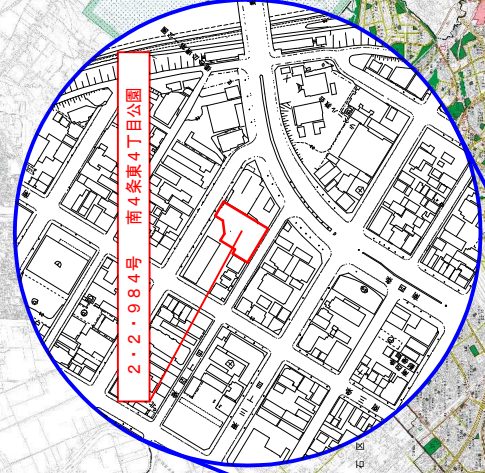

# 札幌市公園緑地図

第三分図

凡例	
	新琴似第一公園
	南4条東4丁目公園
	北2条西18丁目公園
	変更後都市計画公園区域
	変更前都市計画公園区域

## 札幌圏都市計画公園

2・2・630号	新琴似第一公園
2・2・984号	南4条東4丁目公園
2・2・985号	北2条西18丁目公園

位置図

縮尺

凡例

記号	名称
	変更後都市計画公園区域
	変更前都市計画公園区域

札幌圏都市計画公園

2・2・630号 新琴似第一公園

現況図

縮尺 1/5000

凡例

記号	名称
— (Yellow)	変更前都市計画公園区域
— (Red)	変更後都市計画公園区域
- - - (Dashed)	条丁界
— (Solid)	都市計画道路

凡例

記号	名称
(Red line)	変更前都市計画公園区域
(Yellow line)	変更後都市計画公園区域
(Dashed line)	都市計画道路区域
(Dotted line)	市道区域
(Dash-dot line)	条丁界
(Thin solid line)	地番界

札幌圏都市計画公園	
2・2・630号	新琴似第一公園
計画平面図	
縮尺 1/800	

凡例

記号	名称
	新規公園決定区域
	条丁界
	都市計画道路

札幌圏都市計画公園	
2・2・984号	南4条東4丁目公園
現況図	
縮尺 1/5000	

凡例

記号	名称
<span style="border: 2px solid red; display: inline-block; width: 10px; height: 10px;"></span>	新規公園決定区域
---	都市計画道路区域
---	市道区域
---	条丁界
---	地番界