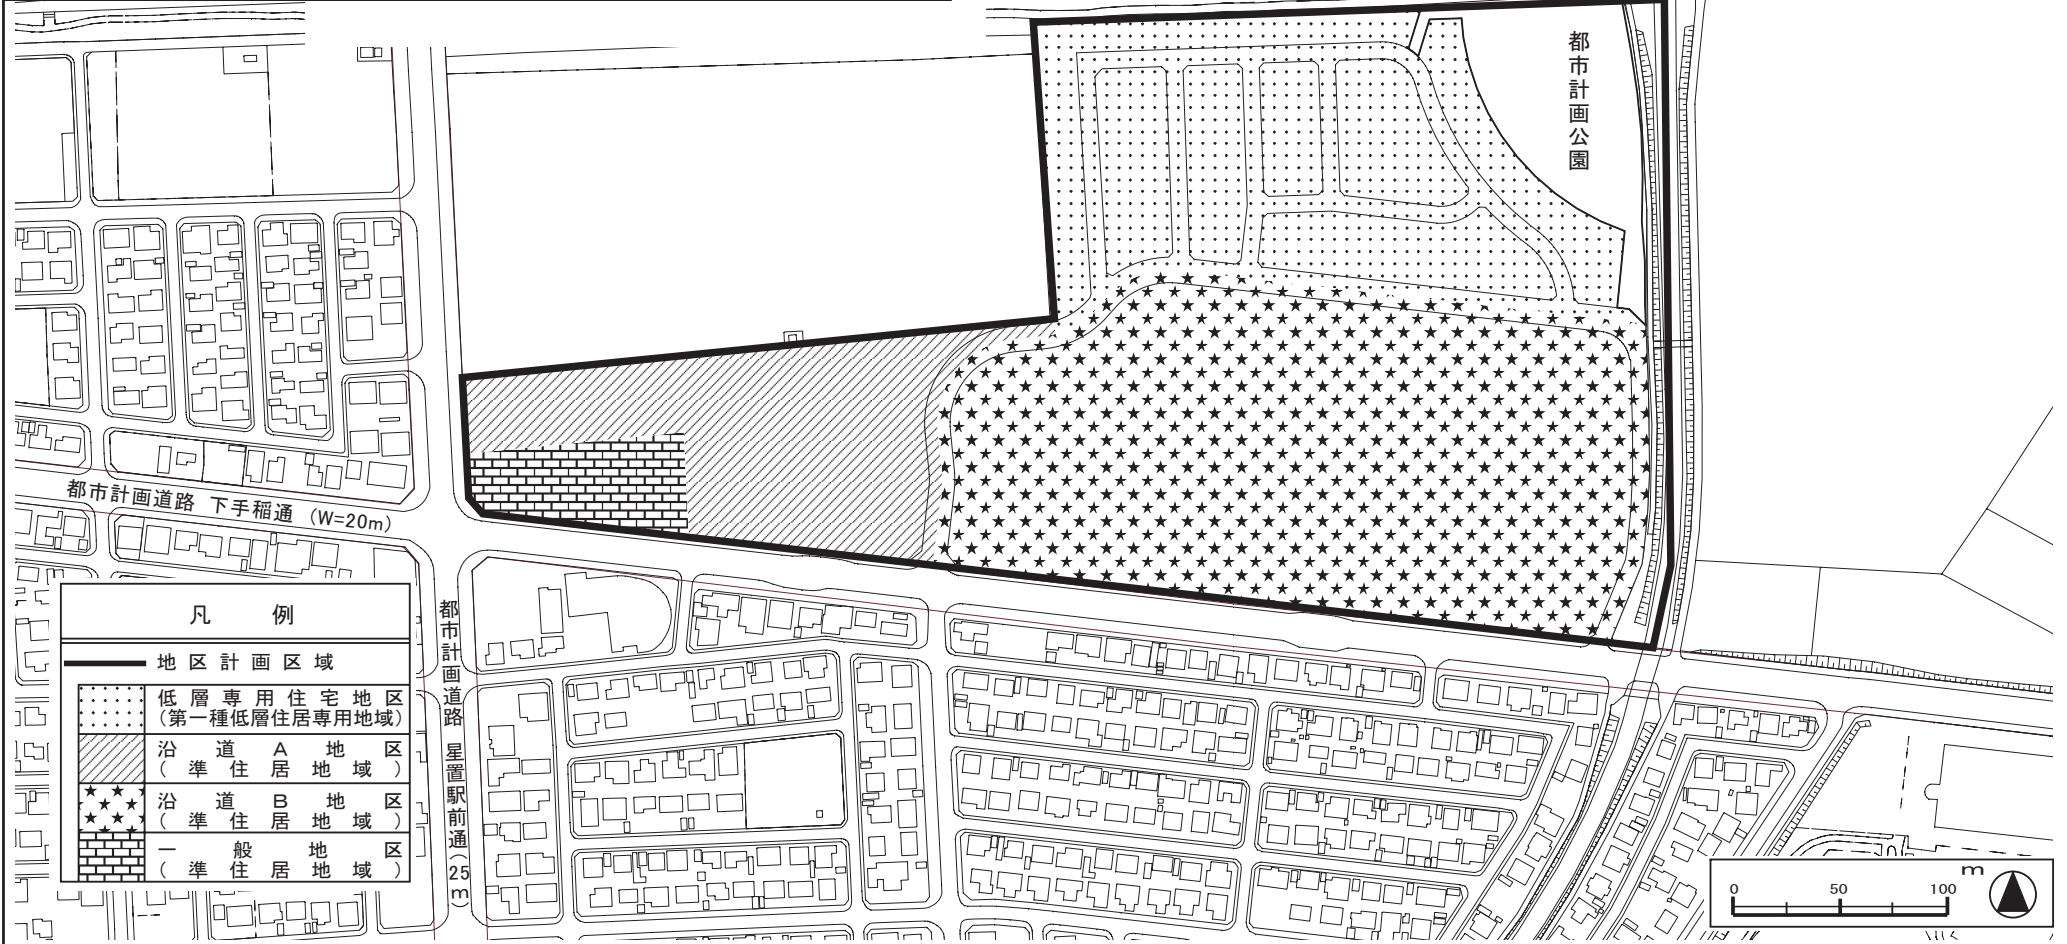

札幌圏都市計画 北星置地区 地区計画

位置図

計画図

凡 例

	地区計画区域
	低層専用住宅地区 (第一種低層住居専用地域)
	沿道 A 地区 (準住居地域)
	沿道 B 地区 (準住居地域)
	一般住居地区 (準住居地域)