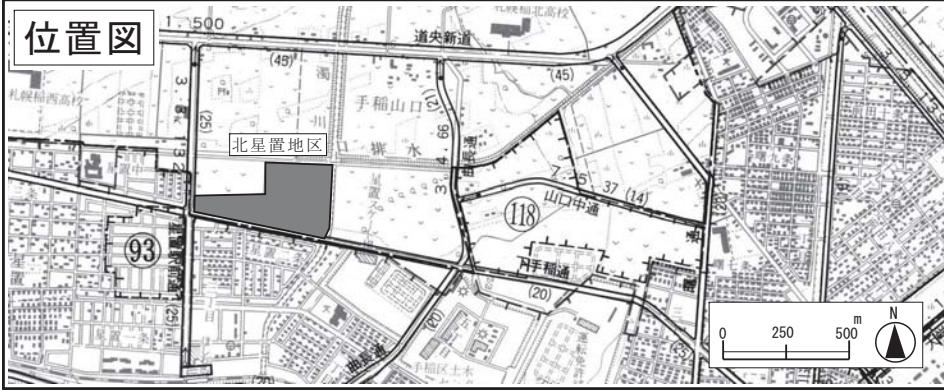

札幌圏都市計画 北星置地区 地区計画

位置図

計画図

凡 例

	地区計画区域
	低層専用住宅地区 (第一種低層住居専用地域)
	沿道 A 地区 (準住居地域)
	沿道 B 地区 (準住居地域)
	一般住居地区 (準住居地域)