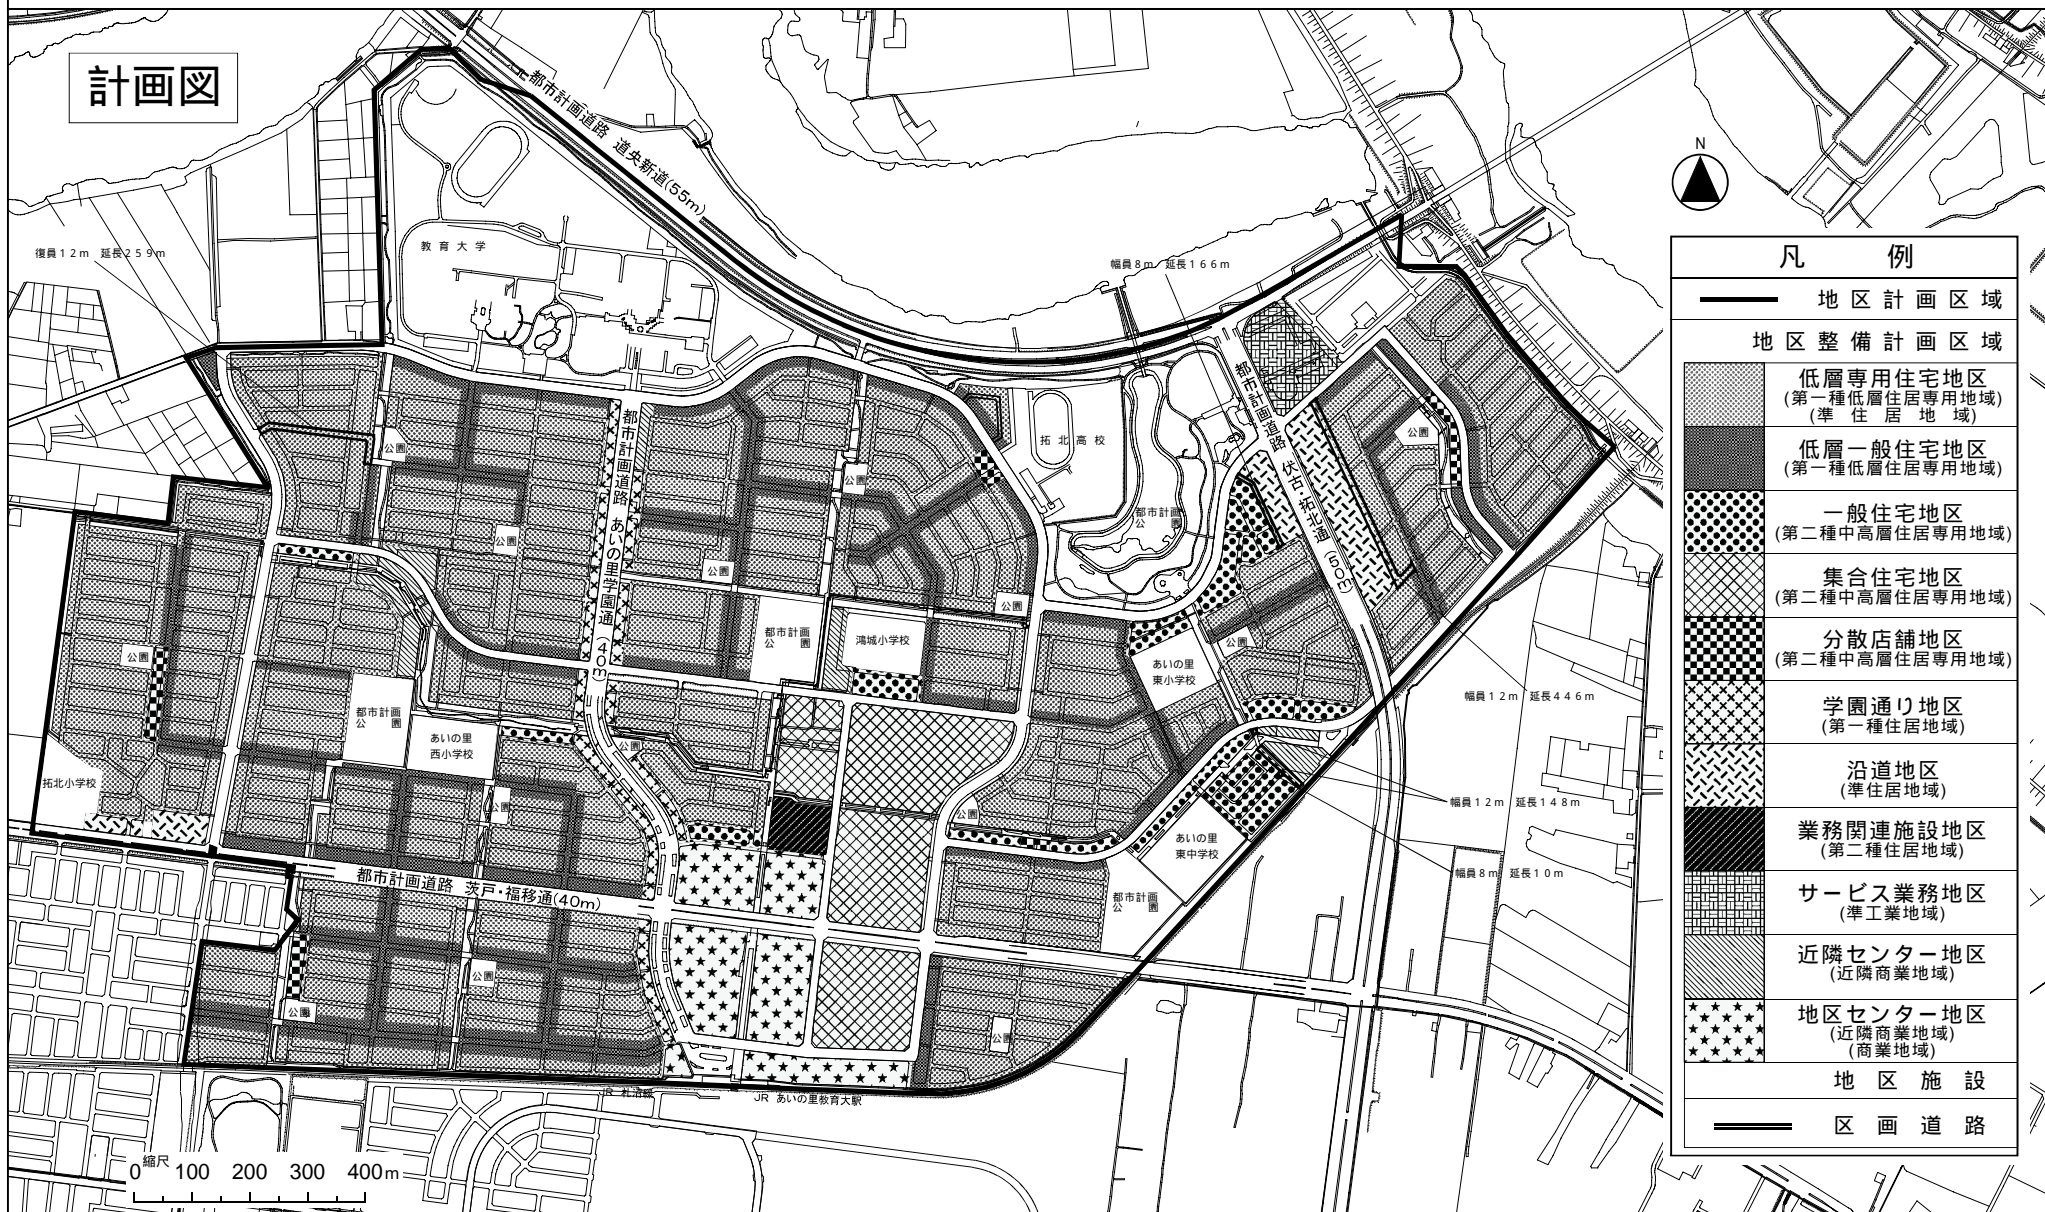

位置図

あいの里地区

縮尺
1 500 1000m

札幌圏都市計画 あいの里地区 地区計画

計画図

凡 例	
	地区計画区域
地区整備計画区域	
	低層専用住宅地区 (第一種低層住居専用地域) (準住居地域)
	低層一般住宅地区 (第一種低層住居専用地域)
	一般住宅地区 (第二種中高層住居専用地域)
	集合住宅地区 (第二種中高層住居専用地域)
	分散店舗地区 (第二種中高層住居専用地域)
	学園通り地区 (第一種住居地域)
	沿道地区 (準住居地域)
	業務関連施設地区 (第二種住居地域)
	サービス業務地区 (準工業地域)
	近隣センター地区 (近隣商業地域)
	地区センター地区 (近隣商業地域) (商業地域)
地区施設	
	区画道路