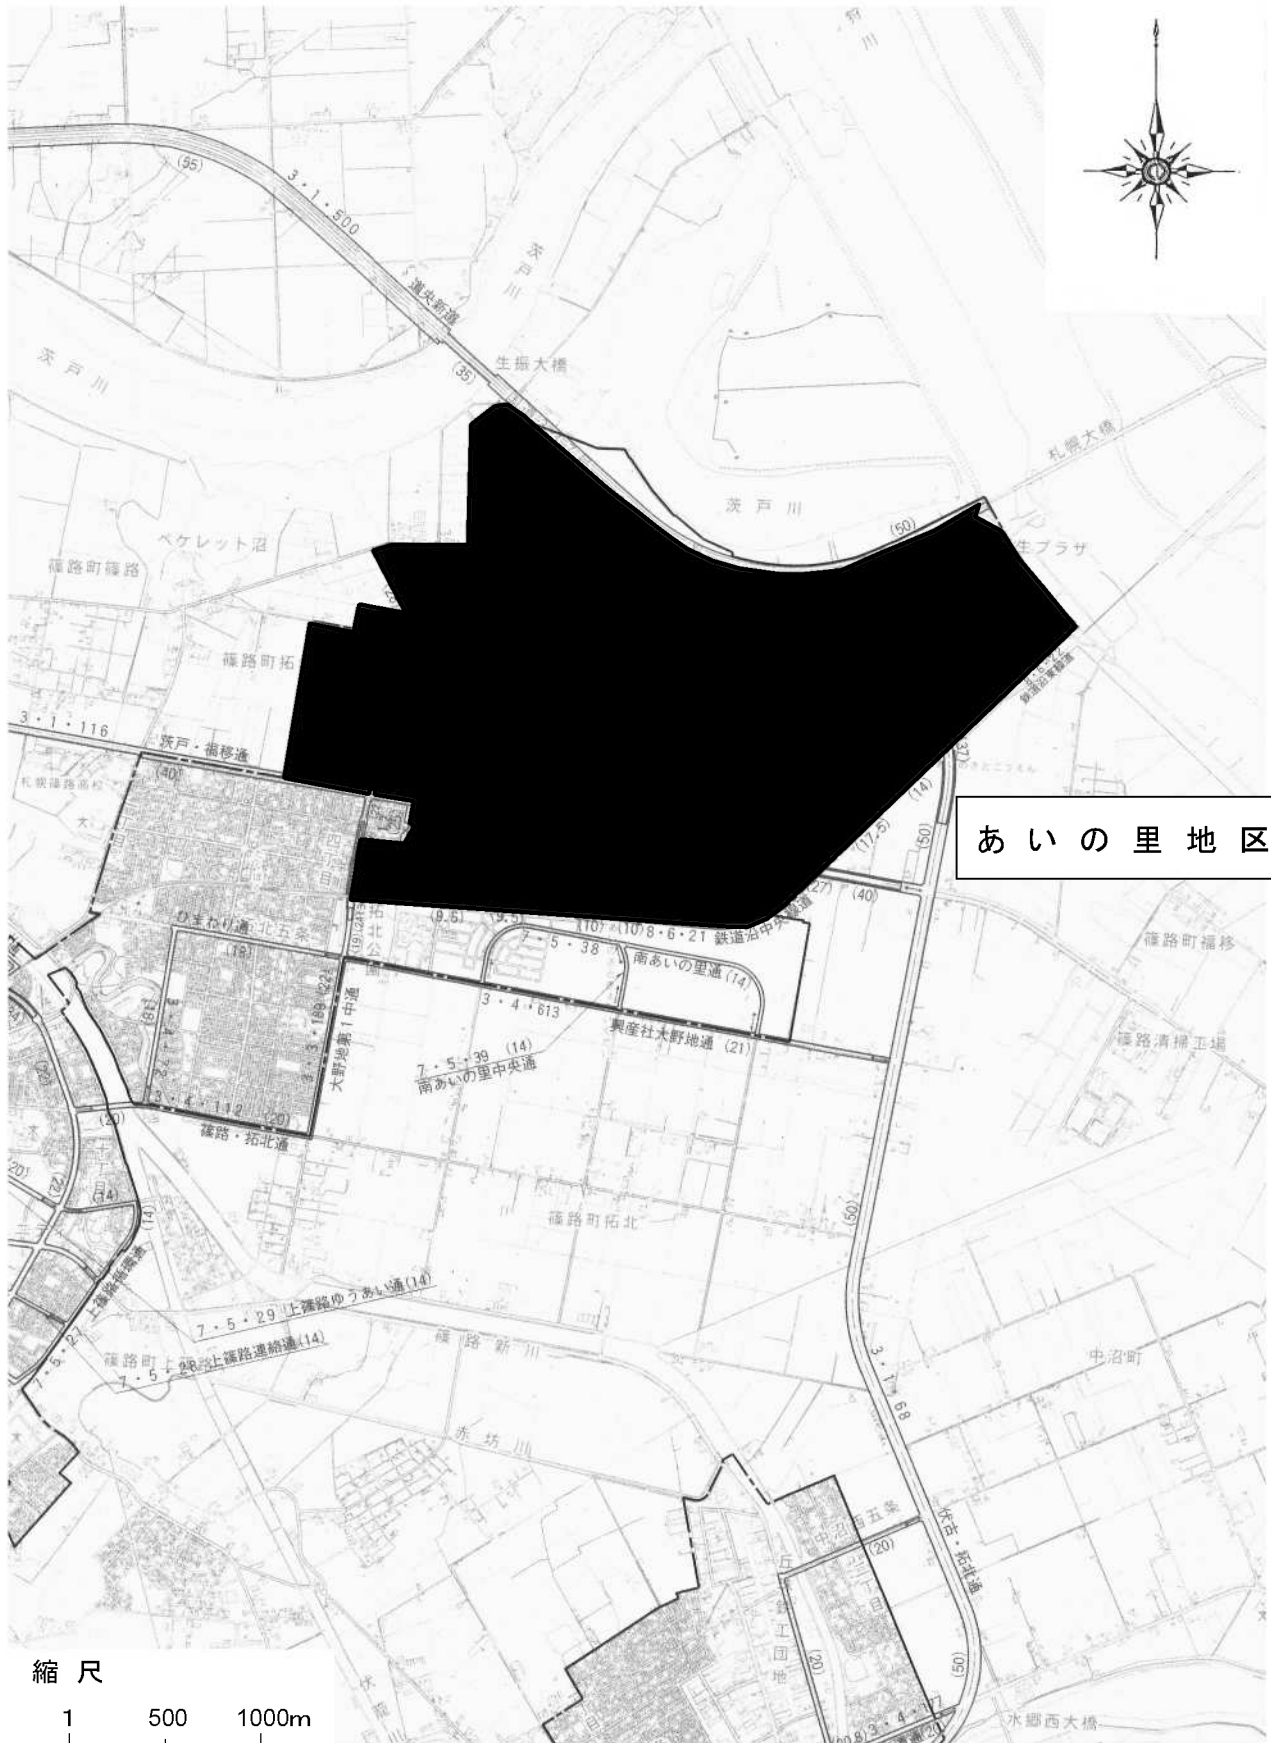

位置図

あいの里地区

縮尺
1 500 1000m

札幌圏都市計画 あいの里地区 地区計画

計画図

凡 例	
	地区計画区域
地区整備計画区域	
	低層専用住宅地区 (第一種低層住居専用地域) (準住居地域)
	低層一般住宅地区 (第一種低層住居専用地域)
	一般住宅地区 (第二種中高層住居専用地域)
	集合住宅地区 (第二種中高層住居専用地域)
	分散店舗地区 (第二種中高層住居専用地域)
	学園通り地区 (第一種住居地域)
	沿道地区 (準住居地域)
	業務関連施設地区 (第二種住居地域)
	サービス業務地区 (準工業地域)
	近隣センター地区 (近隣商業地域)
	地区センター地区 (近隣商業地域) (商業地域)
地区施設	
	区画道路