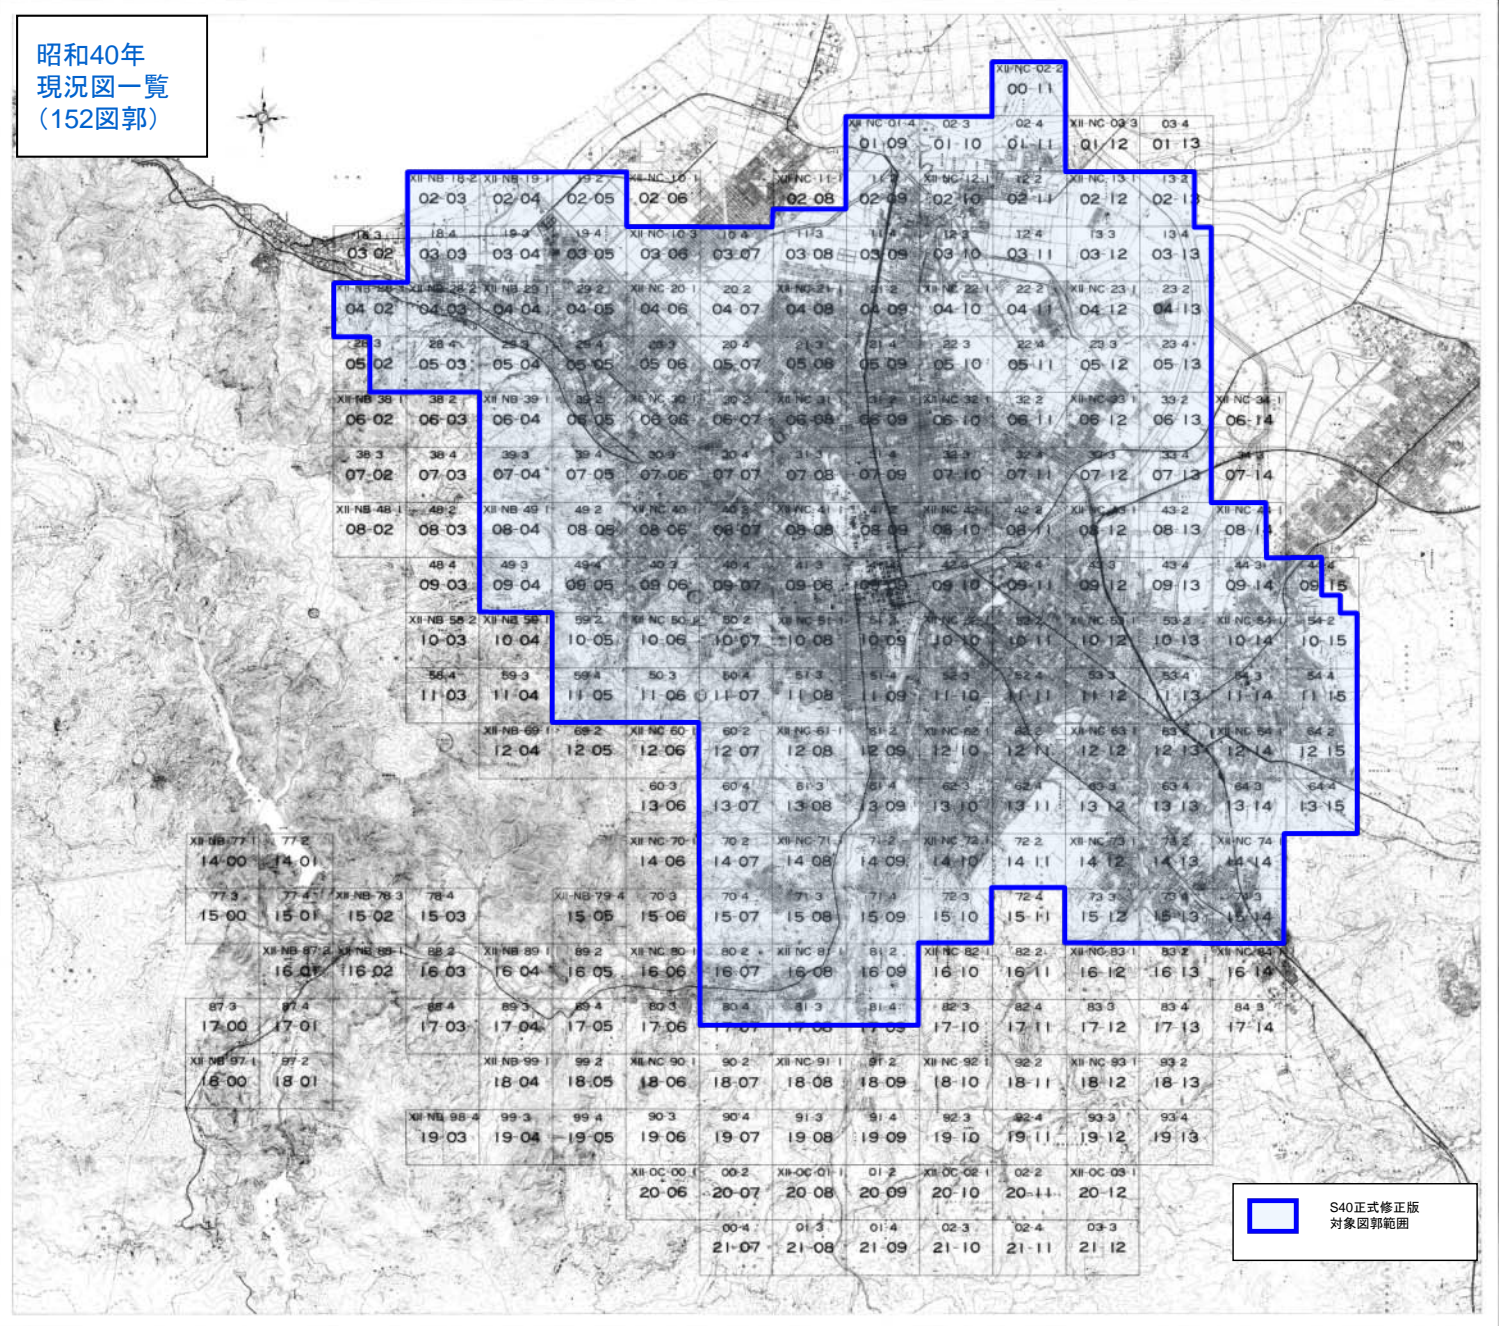

昭和40年
現況図一覽
(152図郭)

 S40正式修正版
対象図郭範囲

札
幌
市