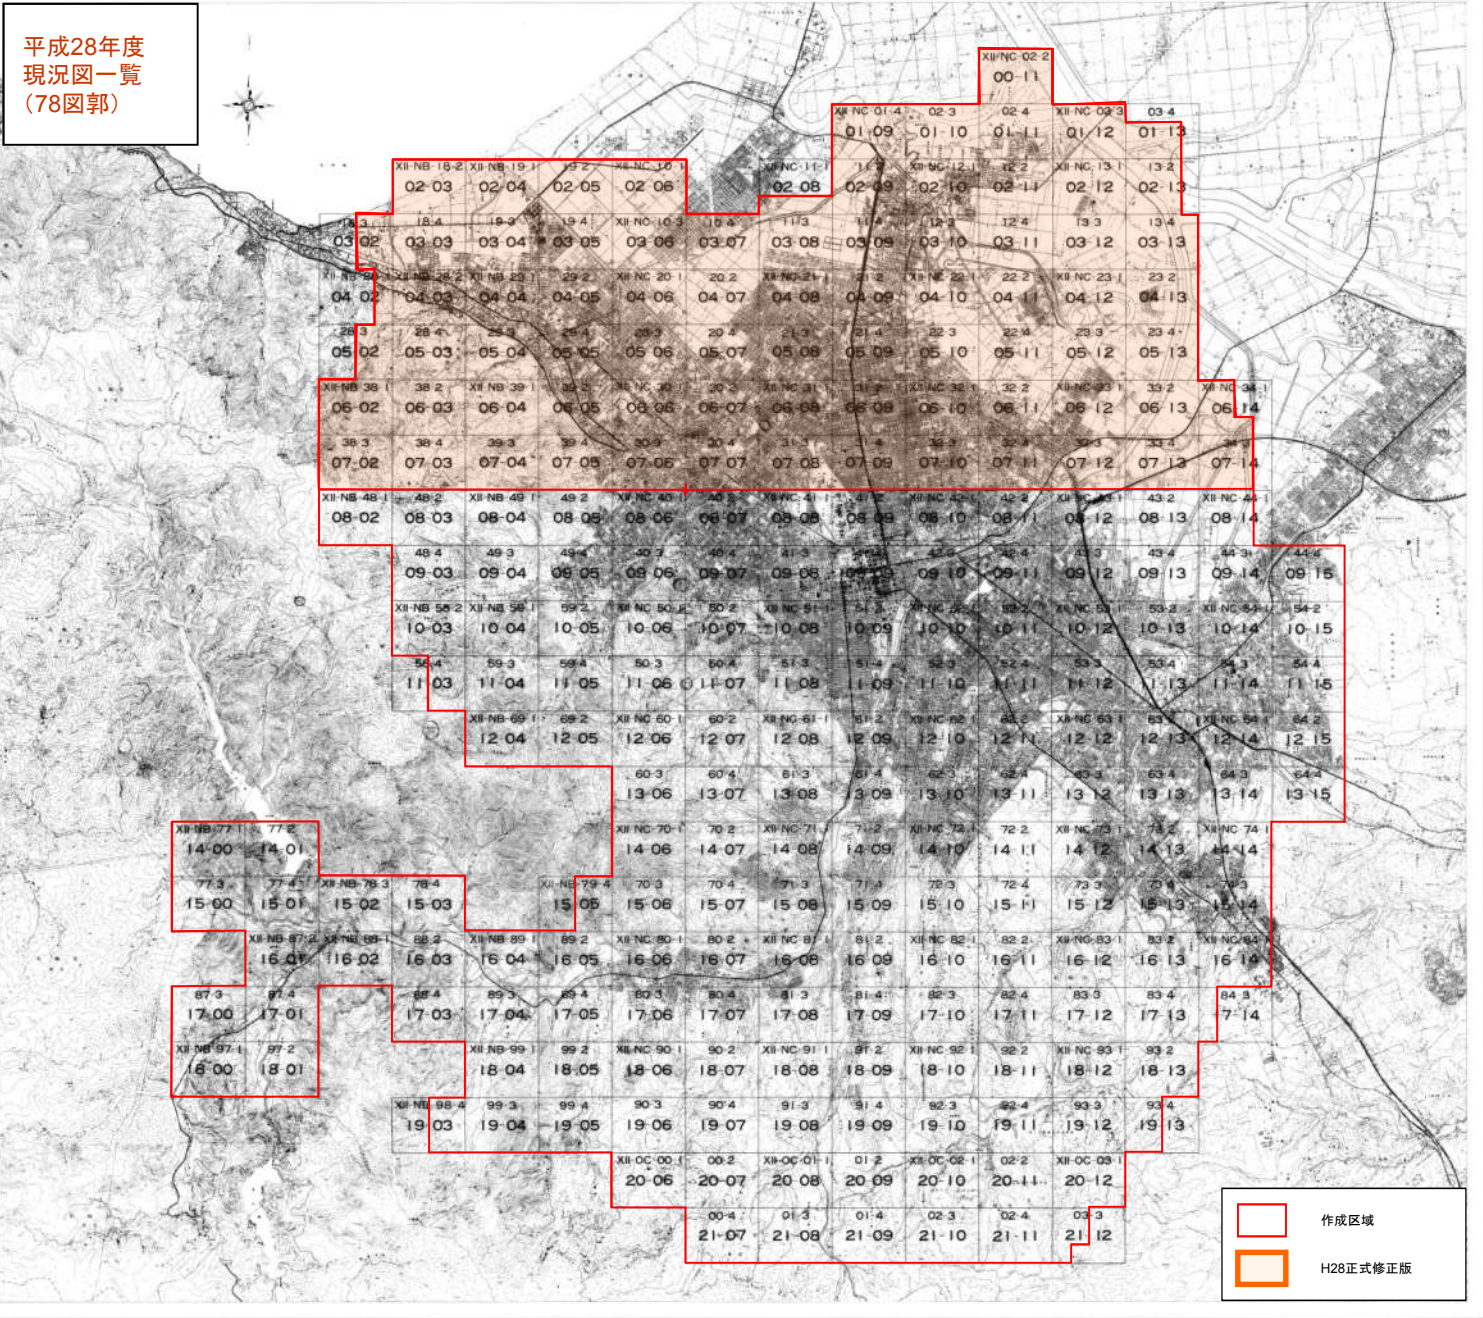

札幌市 1/2,500 現況図索引

平成28年度
現況図一覧
(78図郭)

作成区域
 H28正式修正版

(DMConvertプログラムを使用し、全点変換方式で世界測地系に変換)

札幌市