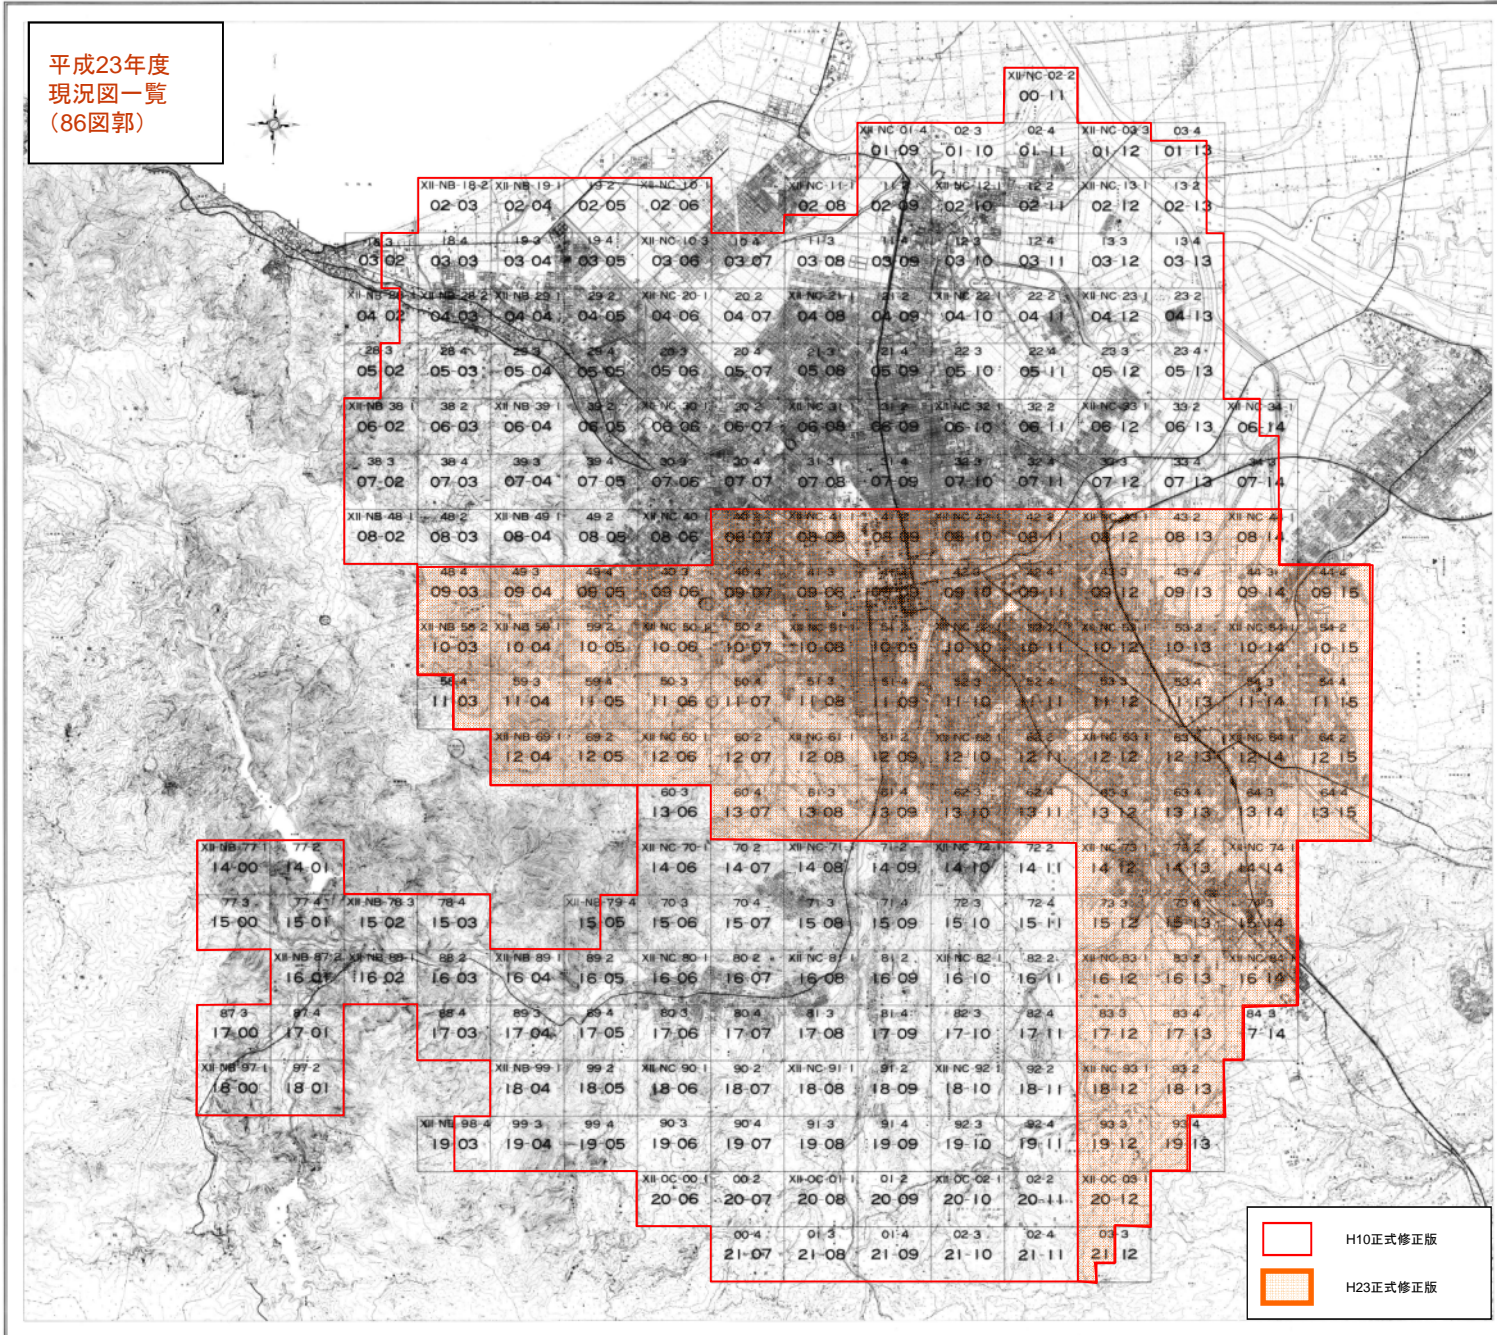

札幌市 1/2,500 現況図索引

平成23年度
現況図一覧
(86図郭)

(DMConvertプログラムを使用し、全点変換方式で世界測地系に変換)